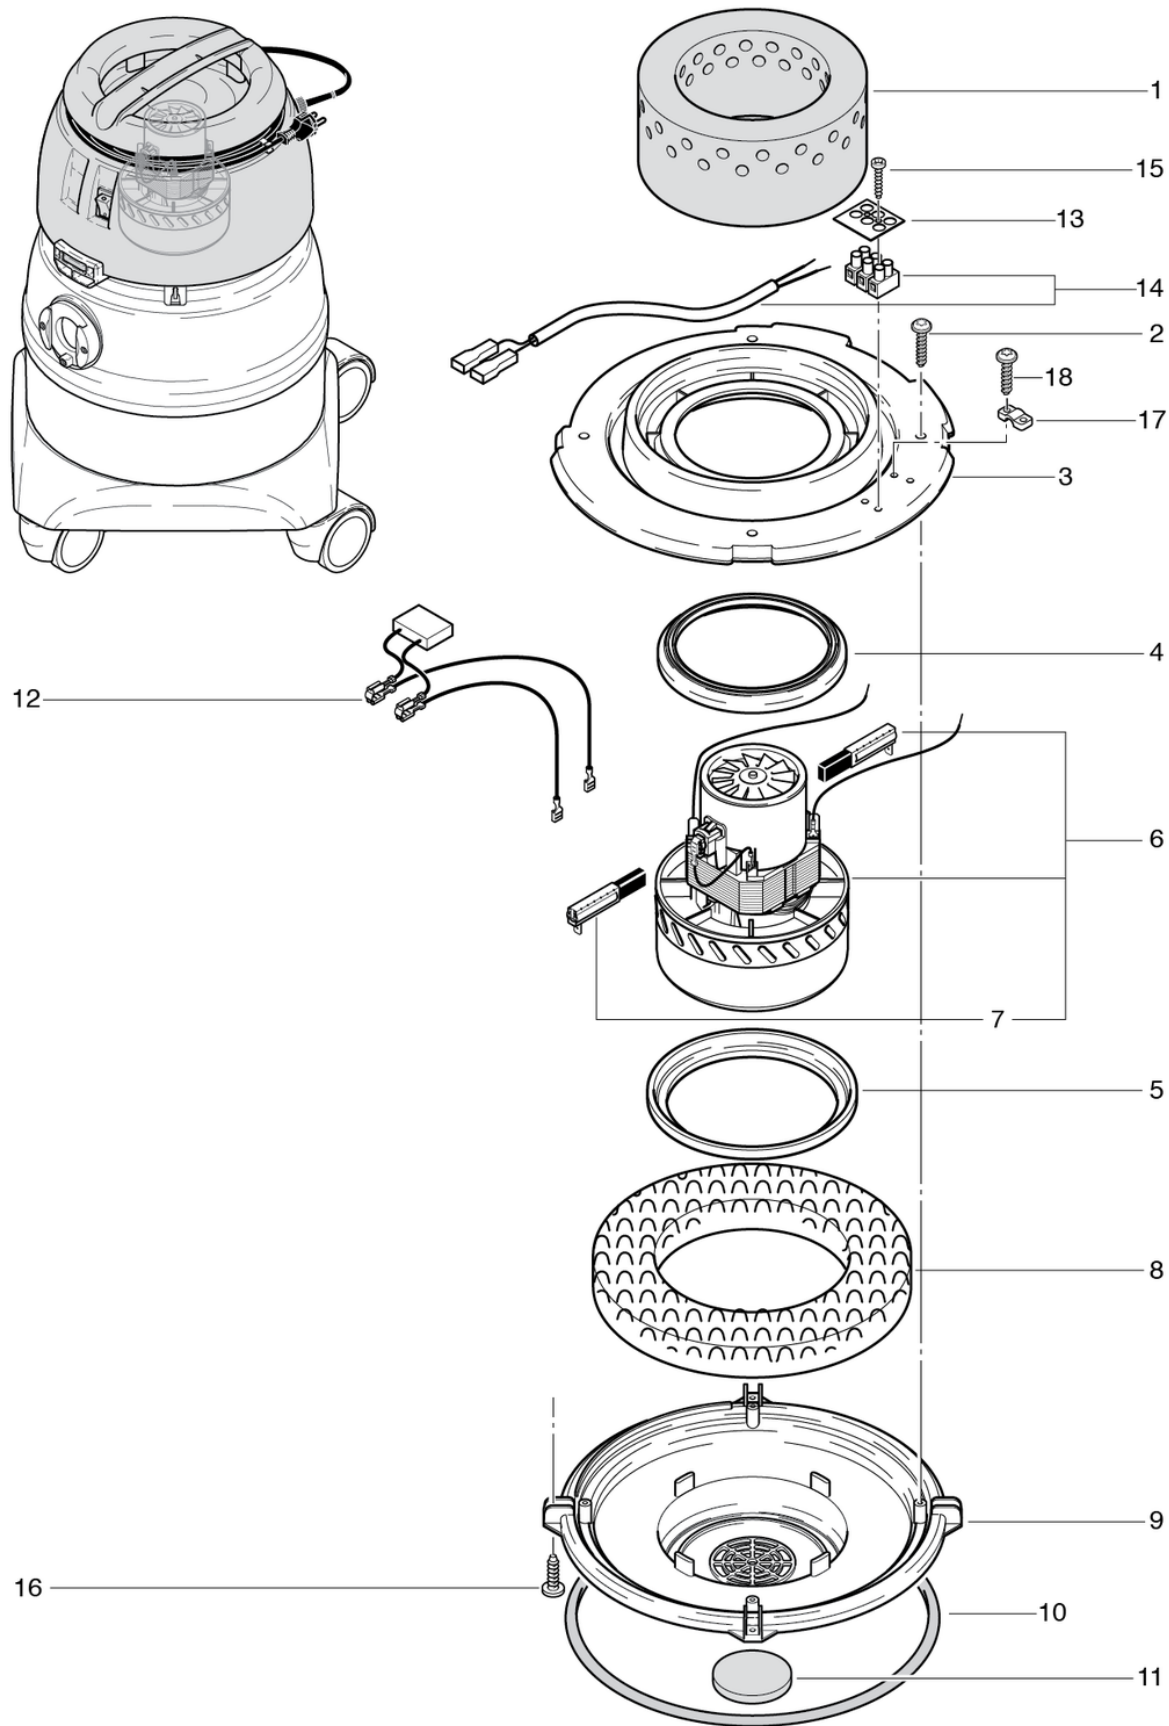

SW 21 Aqua

Moteur d'aspiration

PDF créé le: 16.07.2024 15:04

SW-21

SW 21 Aqua

Moteur d'aspiration

PDF créé le: 16.07.2024 15:04

Pos.	N° d'article	Pièce de rechange	Prix
1	020.211	Isolation phonique du moteur	15.75 CHF
2	P515X	Vis WN 1452 K40 x 20	2.20 CHF
3	020.303	Plaque de maintien	33.30 CHF
4	012.133	Joint haut moteur S10/12	7.90 CHF
5	P971H	étanchéité de turbine	10.70 CHF
6	P870E	Moteur d'aspiration 230V/50Hz 1000 W bp	212.40 CHF
7	P870KB	balais de charbon (paire) OEP	39.00 CHF
8	020.309	Tapis d'insonorisation	9.65 CHF
9	020.308	Plaque de support	26.45 CHF
10	020.304	Joint de godet	8.20 CHF
11	022.134	Filtre à air du moteur	2.50 CHF
12	022.143	Faisceau du câble moteur d'aspiration	12.50 CHF
13	P390	Plaque de classification	2.20 CHF
14	020.307	Faisceau du câble avec de la pince	11.80 CHF
15	P516E	Vis WN 1451 K30 x 20	2.20 CHF
16	P517A	Vis WN 1452 K40 x 35	2.20 CHF
17	4611085	Bride pour câble	2.20 CHF
18	P515Z	Vis WN 1452 K50 x 16	2.20 CHF