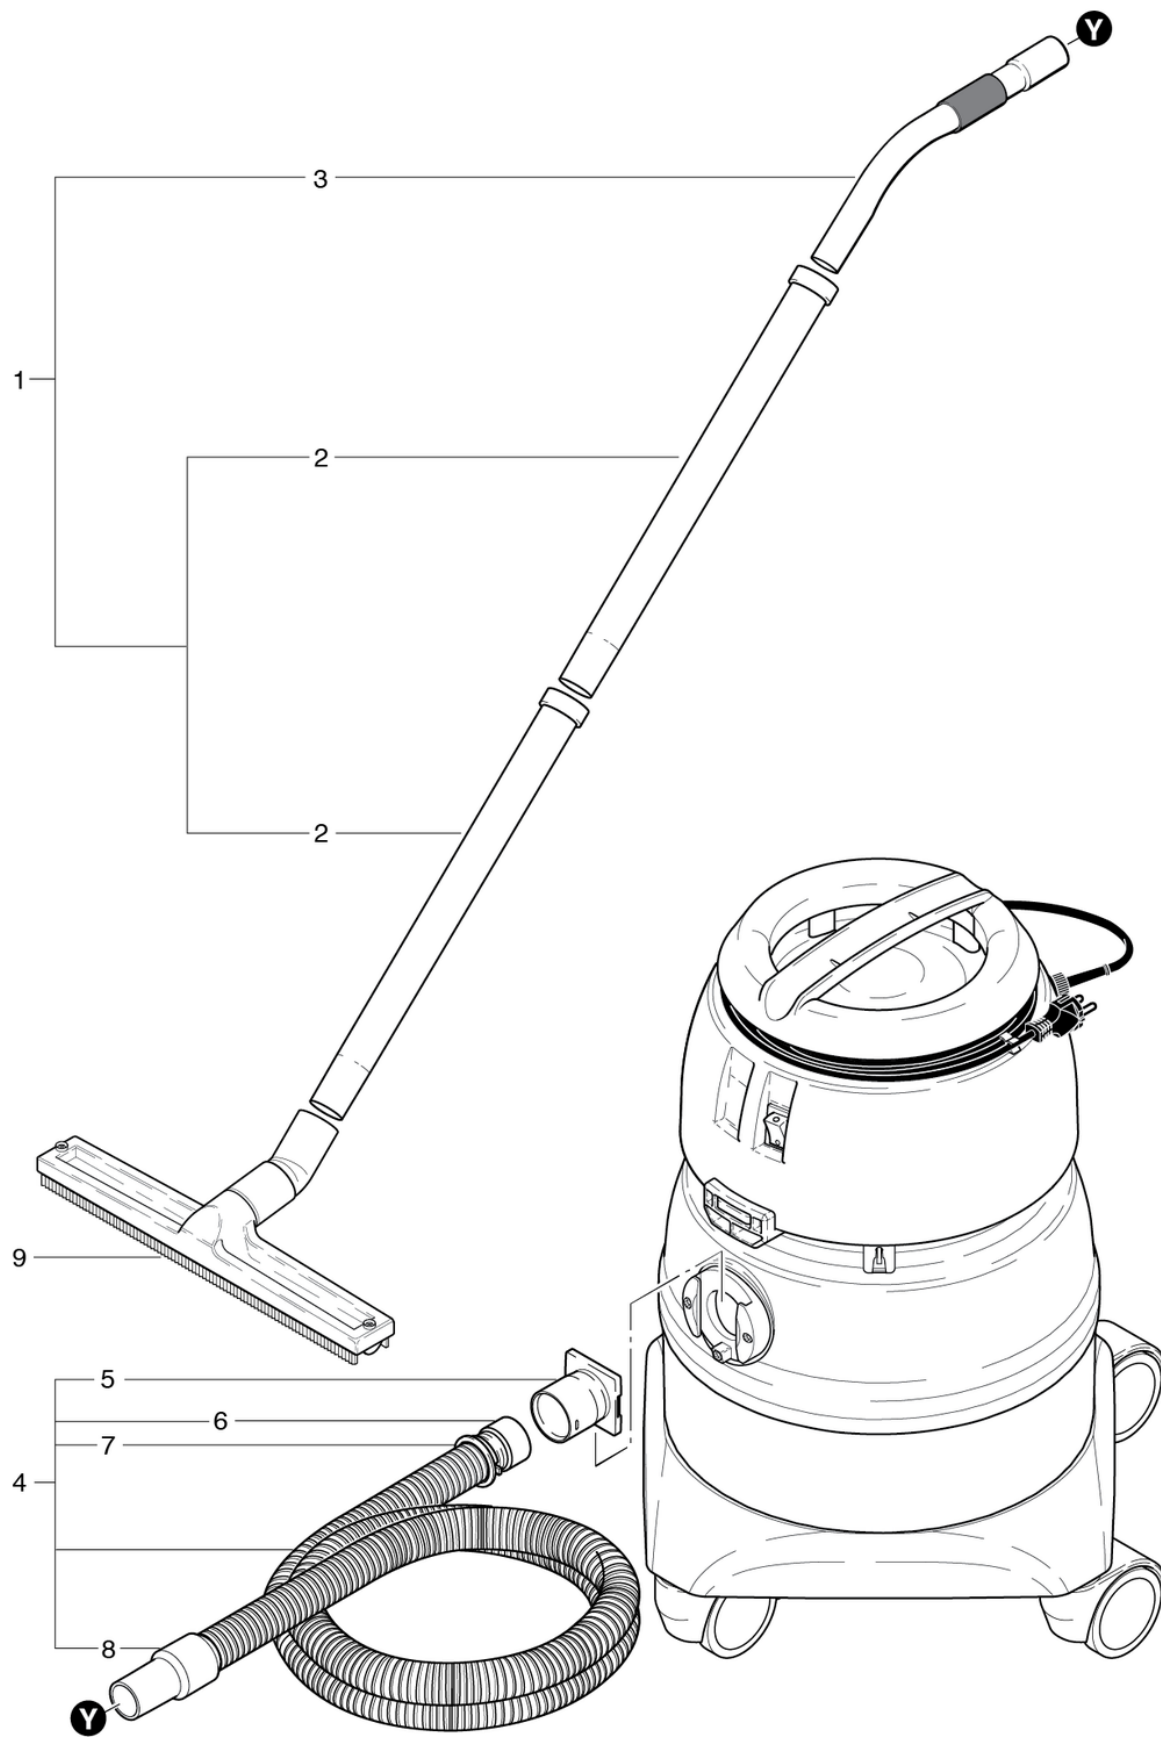

SW 21 Aqua

Capot

PDF créé le: 16.07.2024 15:04

SW-21

SW 21 Aqua

Capot

PDF créé le: 16.07.2024 15:04

Pos.	N° d'article	Pièce de rechange	Prix
1	021.203	Capot compl. rouge imprime	90.85 CHF
2	022.112	Poignée S10 gris anthracite	22.95 CHF
4	P240	Interrupteur à touche basculante orange 230V	15.05 CHF
5	P516G	Vis WN 1451 K40 x 16	2.20 CHF
6	020.213	Canale d'air	13.25 CHF
7	021.206	Isolation acoustique	17.90 CHF
9	020.114	boulon support gris dur	3.00 CHF
10	020.116	obturateur levier gris anthracite dur complet	7.20 CHF
11	022.115	Boulon	2.50 CHF
12	P287A	Cable d'alimentation SEV 2 x 1,0mm ² , 10m	37.25 CHF
12	P288A	Câble d'alimentation VDE 2 x 1,0 mm ² , 10 m	35.40 CHF
13	P279	Collier de décharge de traction en 2 parties	4.25 CHF
14	P279H	Contre-écrou PG9 laiton nickelé	2.20 CHF
15	P280	Protection de fléchir	2.20 CHF
16	P278	Câble - clips gris	2.20 CHF
17	P516C	Vis WN 1452 K40 x 16	2.20 CHF

SW 21 Aqua

Accessoires standard

PDF créé le: 16.07.2024 15:04

SW-21

SW 21 Aqua

Accessoires standard

PDF créé le: 16.07.2024 15:04

Pos.	N° d'article	Pièce de rechange	Prix
1	014.567	Tube en deux pièces en acier chromé	112.85 CHF
2	645.002A	Tube en acier chromé	18.40 CHF
3	P584	Tube coudée d'acier chromé 38mm	55.45 CHF
4	014.569	Flexible d'aspiration Ø 38mm, 4m	86.60 CHF
5	4011745	Connecteur de flexible	3.80 CHF
6	6505476	Anneau à vis	5.40 CHF
7	6505477	Clique anneau ø38mm	3.95 CHF
8	P560C	Manchon de raccordement noir	10.70 CHF
9	646.300	Suceur à eau, 37cm	43.70 CHF