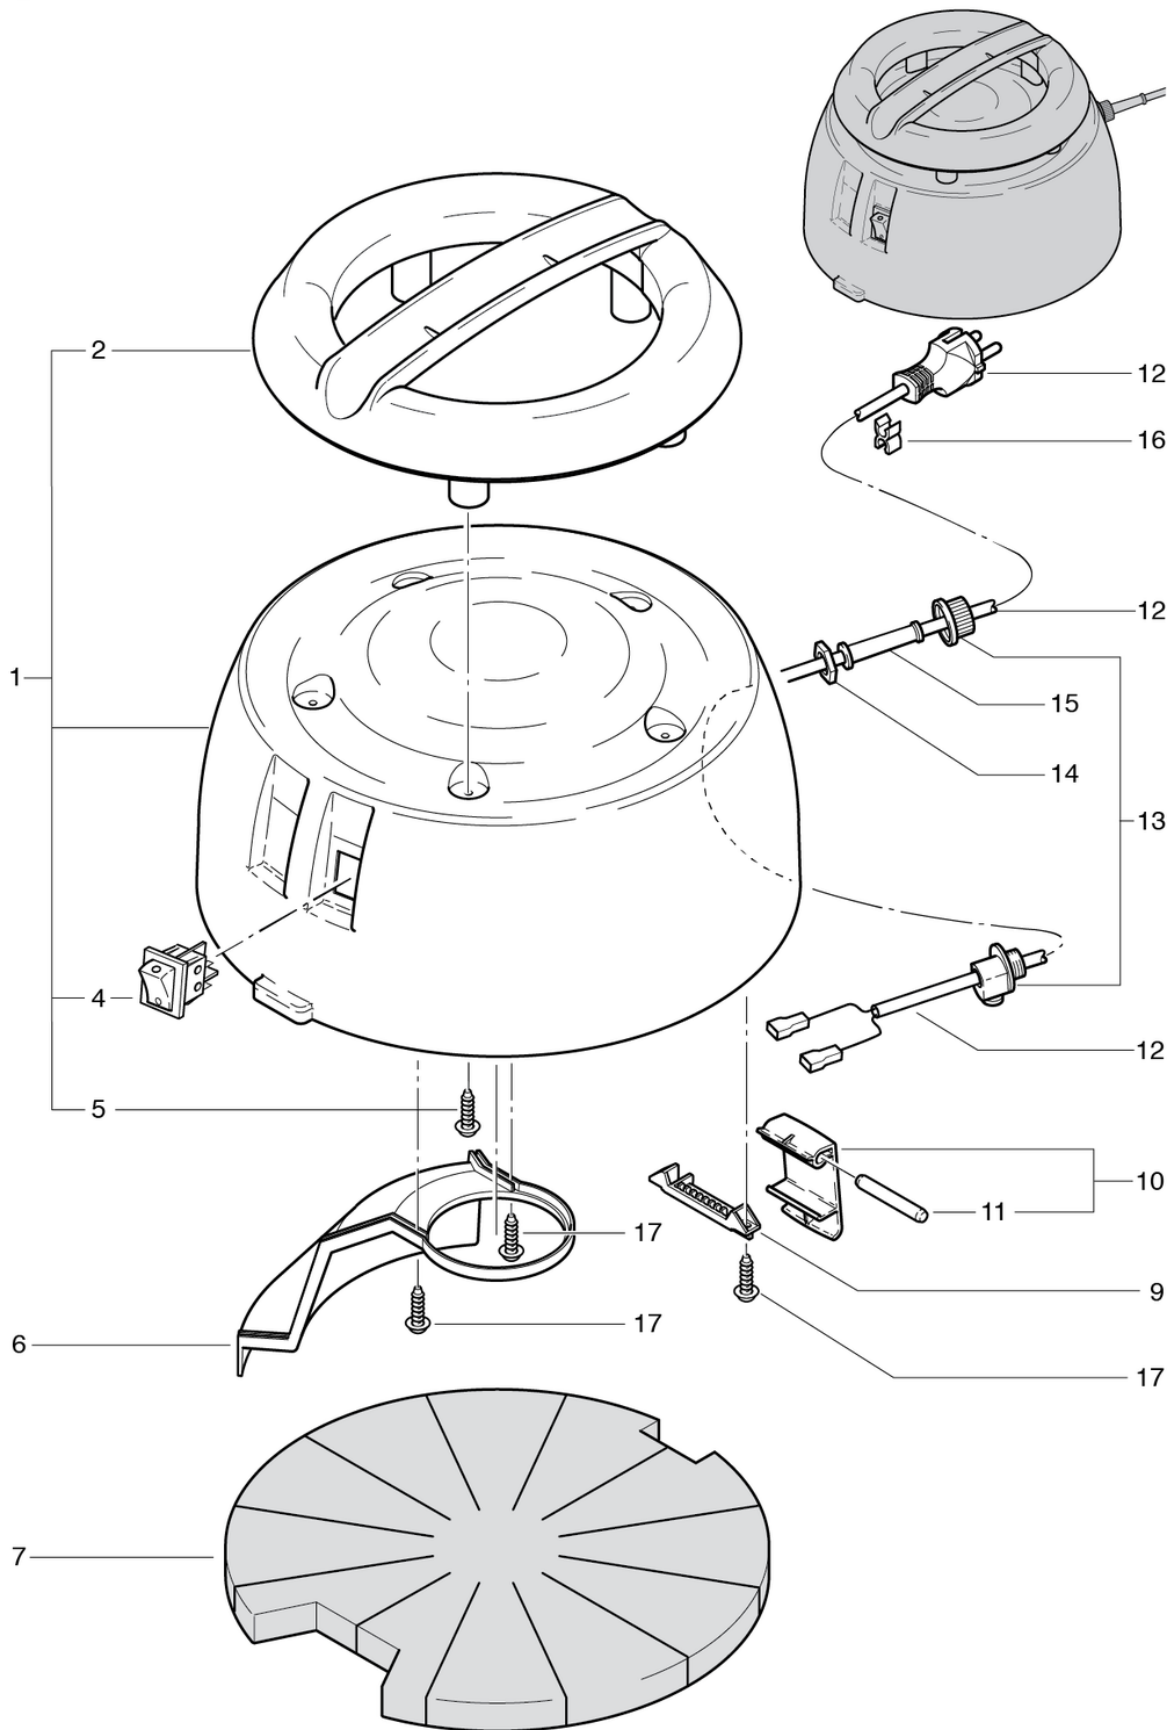

SW 21 Aqua

Bac

PDF créé le: 16.07.2024 15:04

Pos.	N° d'article	Pièce de rechange	Prix
1	014.100	Bac SW21 compl. gris anthracite	179.85 CHF
2	014.128	Chariot gris anthracite cpl. avec 4 roues	104.15 CHF
4	P204G	Roulette pivotante ø80mm	16.20 CHF
5	P516H	Vis WN 1451 K50 x 16	2.20 CHF
6	4012234	Raccord de baignoire gris anthracite	7.55 CHF
7	014.105	Défecteur de buse de sortie SW21 gris anthracite	9.00 CHF
8	P515N	Vis WN 1452 K50 x 35	2.20 CHF
9	P009	Poignée	17.90 CHF
10	649012512	Joint	2.80 CHF
11	014.124	Cordon rond en caoutchouc mousse ø 4mm	2.50 CHF

SW 21 Aqua

Application aspirateur à eau

PDF créé le: 16.07.2024 15:04

SW-21

SW 21 Aqua

Application aspirateur à eau

PDF créé le: 16.07.2024 15:04

Pos.	N° d'article	Pièce de rechange	Prix
1	014.600	Flotteur cpl.	99.25 CHF
2	014.622	Support du aspiration humide	56.90 CHF
3	014.623	Couvercle de flotteur	56.90 CHF
4	014.620	Flotteur compl.	21.50 CHF
5	014.624	Tige de flotteur	9.20 CHF
6	P497K	Rondelle DIN 125 A M6 6,4/12/1,6 A2	2.20 CHF
7	P492K	Écrou DIN 985 M6 A2	2.20 CHF
8	P253L	Écrou papillon Ø34 M6 traversant	5.90 CHF

SW 21 Aqua

Capot

PDF créé le: 16.07.2024 15:04

SW-21

SW 21 Aqua

Capot

PDF créé le: 16.07.2024 15:04

Pos.	N° d'article	Pièce de rechange	Prix
1	021.203	Capot compl. rouge imprime	90.85 CHF
2	022.112	Poignée S10 gris anthracite	22.95 CHF
4	P240	Interrupteur à touche basculante orange 230V	15.05 CHF
5	P516G	Vis WN 1451 K40 x 16	2.20 CHF
6	020.213	Canale d'air	13.25 CHF
7	021.206	Isolation acoustique	17.90 CHF
9	020.114	boulon support gris dur	3.00 CHF
10	020.116	obturateur levier gris anthracite dur complet	7.20 CHF
11	022.115	Boulon	2.50 CHF
12	P287A	Cable d'alimentation SEV 2 x 1,0mm ² , 10m	37.25 CHF
12	P288A	Câble d'alimentation VDE 2 x 1,0 mm ² , 10 m	35.40 CHF
13	P279	Collier de décharge de traction en 2 parties	4.25 CHF
14	P279H	Contre-écrou PG9 laiton nickelé	2.20 CHF
15	P280	Protection de fléchir	2.20 CHF
16	P278	Câble - clips gris	2.20 CHF
17	P516C	Vis WN 1452 K40 x 16	2.20 CHF