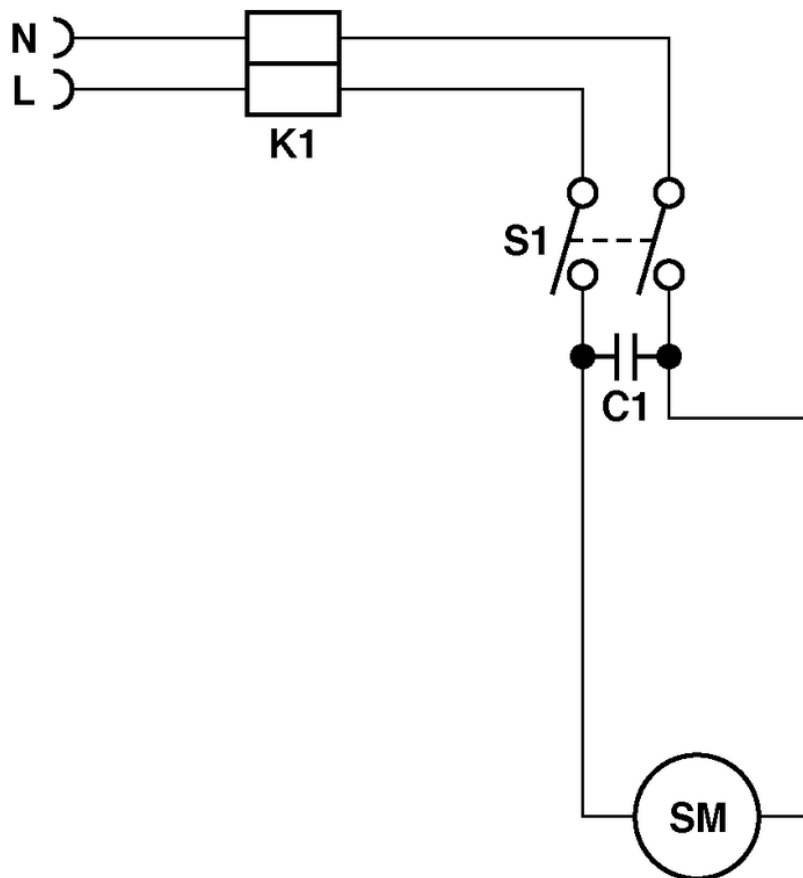

SW 21 Aqua

Accessoires standard

PDF créé le: 16.07.2024 15:04

SW-21

SW 21 Aqua

Accessoires standard

PDF créé le: 16.07.2024 15:04

Pos.	N° d'article	Pièce de rechange	Prix
1	014.567	Tube en deux pièces en acier chromé	112.85 CHF
2	645.002A	Tube en acier chromé	18.40 CHF
3	P584	Tube coudée d'acier chromé 38mm	55.45 CHF
4	014.569	Flexible d'aspiration Ø 38mm, 4m	86.60 CHF
5	4011745	Connecteur de flexible	3.80 CHF
6	6505476	Anneau à vis	5.40 CHF
7	6505477	Clique anneau ø38mm	3.95 CHF
8	P560C	Manchon de raccordement noir	10.70 CHF
9	646.300	Suceur à eau, 37cm	43.70 CHF

SW 21 Aqua

Wiring diagram

PDF créé le: 16.07.2024 15:04

SW-21

- K1 = Reihenklemme / Serre-fil / Cable clamp
- S1 = Wippenschalter / Interrupteur / Tumbler switch
- C1 = Kondensator / Condensateur / Capacitor 0.15 F
- SM = Saugmotor / Moteur d'aspiration / Vacuum motor