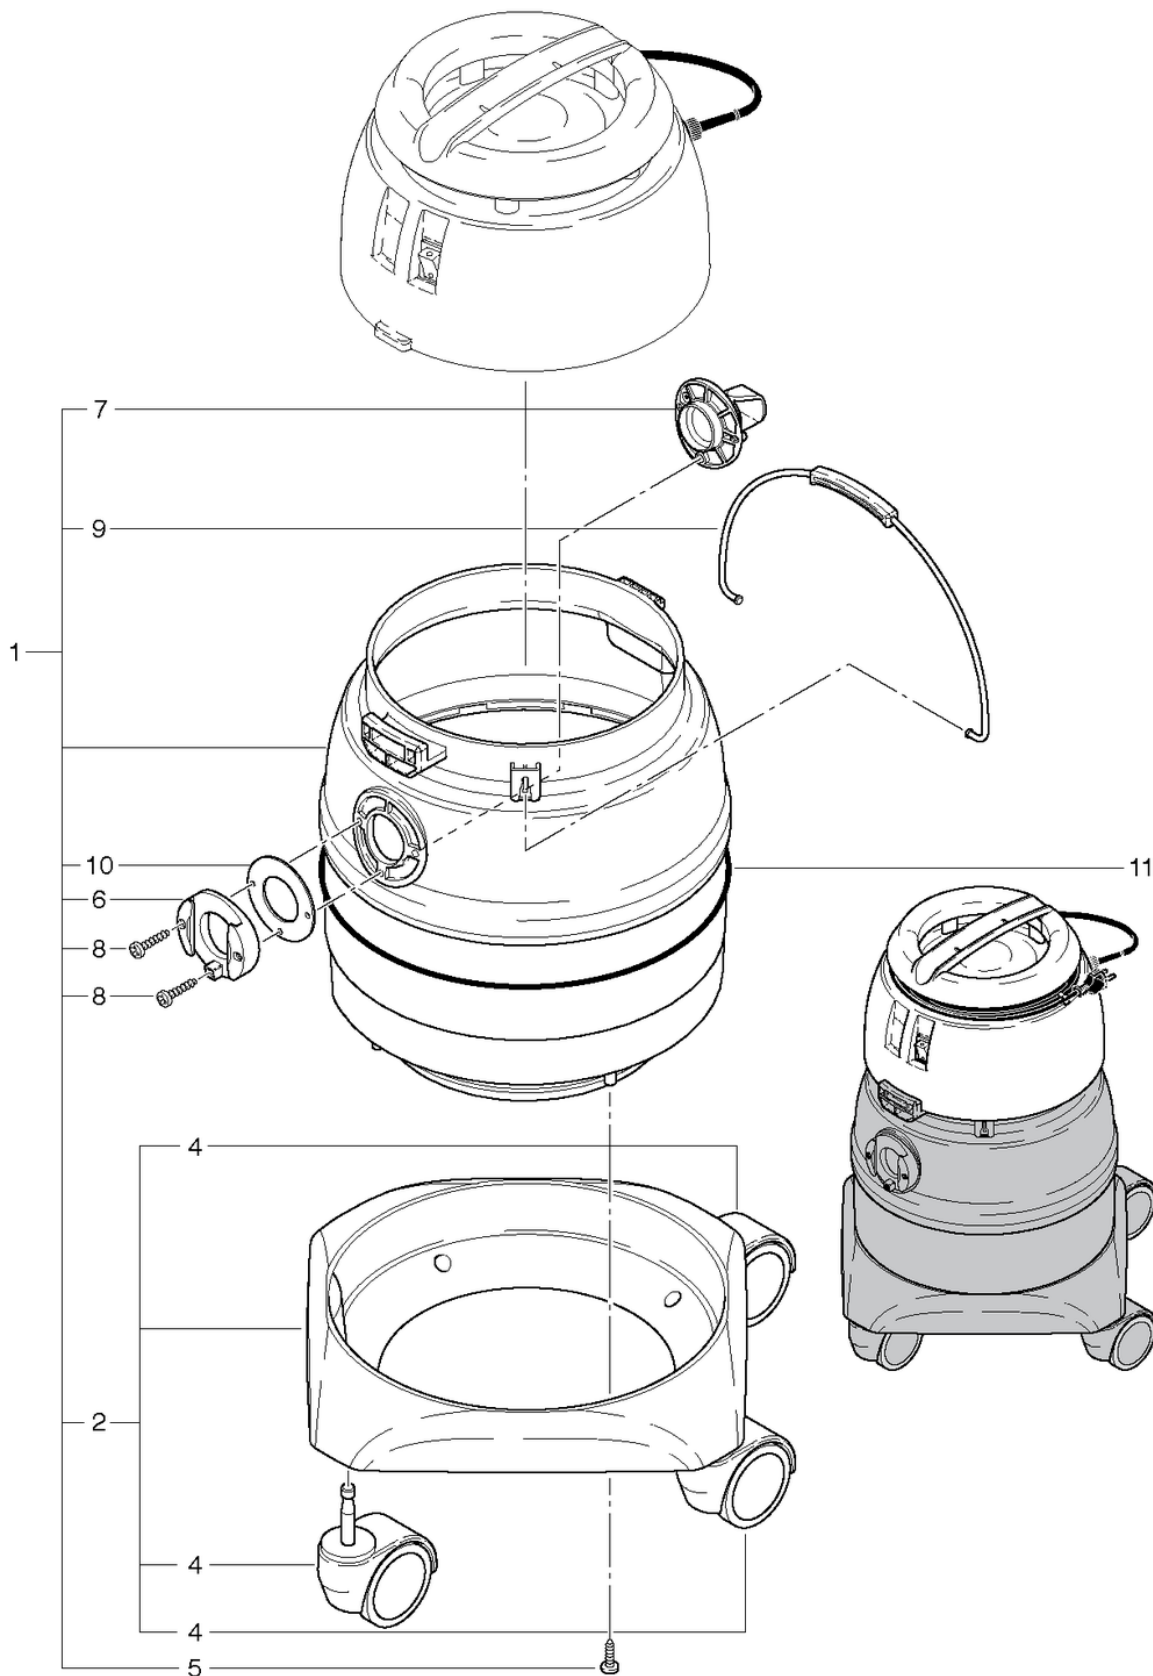

SW 21 Aqua

Bac

PDF créé le: 16.07.2024 15:04

Pos.	N° d'article	Pièce de rechange	Prix
1	014.100	Bac SW21 compl. gris anthracite	179.85 CHF
2	014.128	Chariot gris anthracite cpl. avec 4 roues	104.15 CHF
4	P204G	Roulette pivotante ø80mm	16.20 CHF
5	P516H	Vis WN 1451 K50 x 16	2.20 CHF
6	4012234	Raccord de baignoire gris anthracite	7.55 CHF
7	014.105	Défecteur de buse de sortie SW21 gris anthracite	9.00 CHF
8	P515N	Vis WN 1452 K50 x 35	2.20 CHF
9	P009	Poignée	17.90 CHF
10	649012512	Joint	2.80 CHF
11	014.124	Cordon rond en caoutchouc mousse ø 4mm	2.50 CHF

SW 21 Aqua

Application aspirateur à eau

PDF créé le: 16.07.2024 15:04

SW-21

SW 21 Aqua

Application aspirateur à eau

PDF créé le: 16.07.2024 15:04

Pos.	N° d'article	Pièce de rechange	Prix
1	014.600	Flotteur cpl.	99.25 CHF
2	014.622	Support du aspiration humide	56.90 CHF
3	014.623	Couvercle de flotteur	56.90 CHF
4	014.620	Flotteur compl.	21.50 CHF
5	014.624	Tige de flotteur	9.20 CHF
6	P497K	Rondelle DIN 125 A M6 6,4/12/1,6 A2	2.20 CHF
7	P492K	Écrou DIN 985 M6 A2	2.20 CHF
8	P253L	Écrou papillon Ø34 M6 traversant	5.90 CHF

SW 21 Aqua

Accessoires standard

PDF créé le: 16.07.2024 15:04

SW-21

SW 21 Aqua

Accessoires standard

PDF créé le: 16.07.2024 15:04

Pos.	N° d'article	Pièce de rechange	Prix
1	014.567	Tube en deux pièces en acier chromé	112.85 CHF
2	645.002A	Tube en acier chromé	18.40 CHF
3	P584	Tube coudée d'acier chromé 38mm	55.45 CHF
4	014.569	Flexible d'aspiration Ø 38mm, 4m	86.60 CHF
5	4011745	Connecteur de flexible	3.80 CHF
6	6505476	Anneau à vis	5.40 CHF
7	6505477	Clique anneau ø38mm	3.95 CHF
8	P560C	Manchon de raccordement noir	10.70 CHF
9	646.300	Suceur à eau, 37cm	43.70 CHF