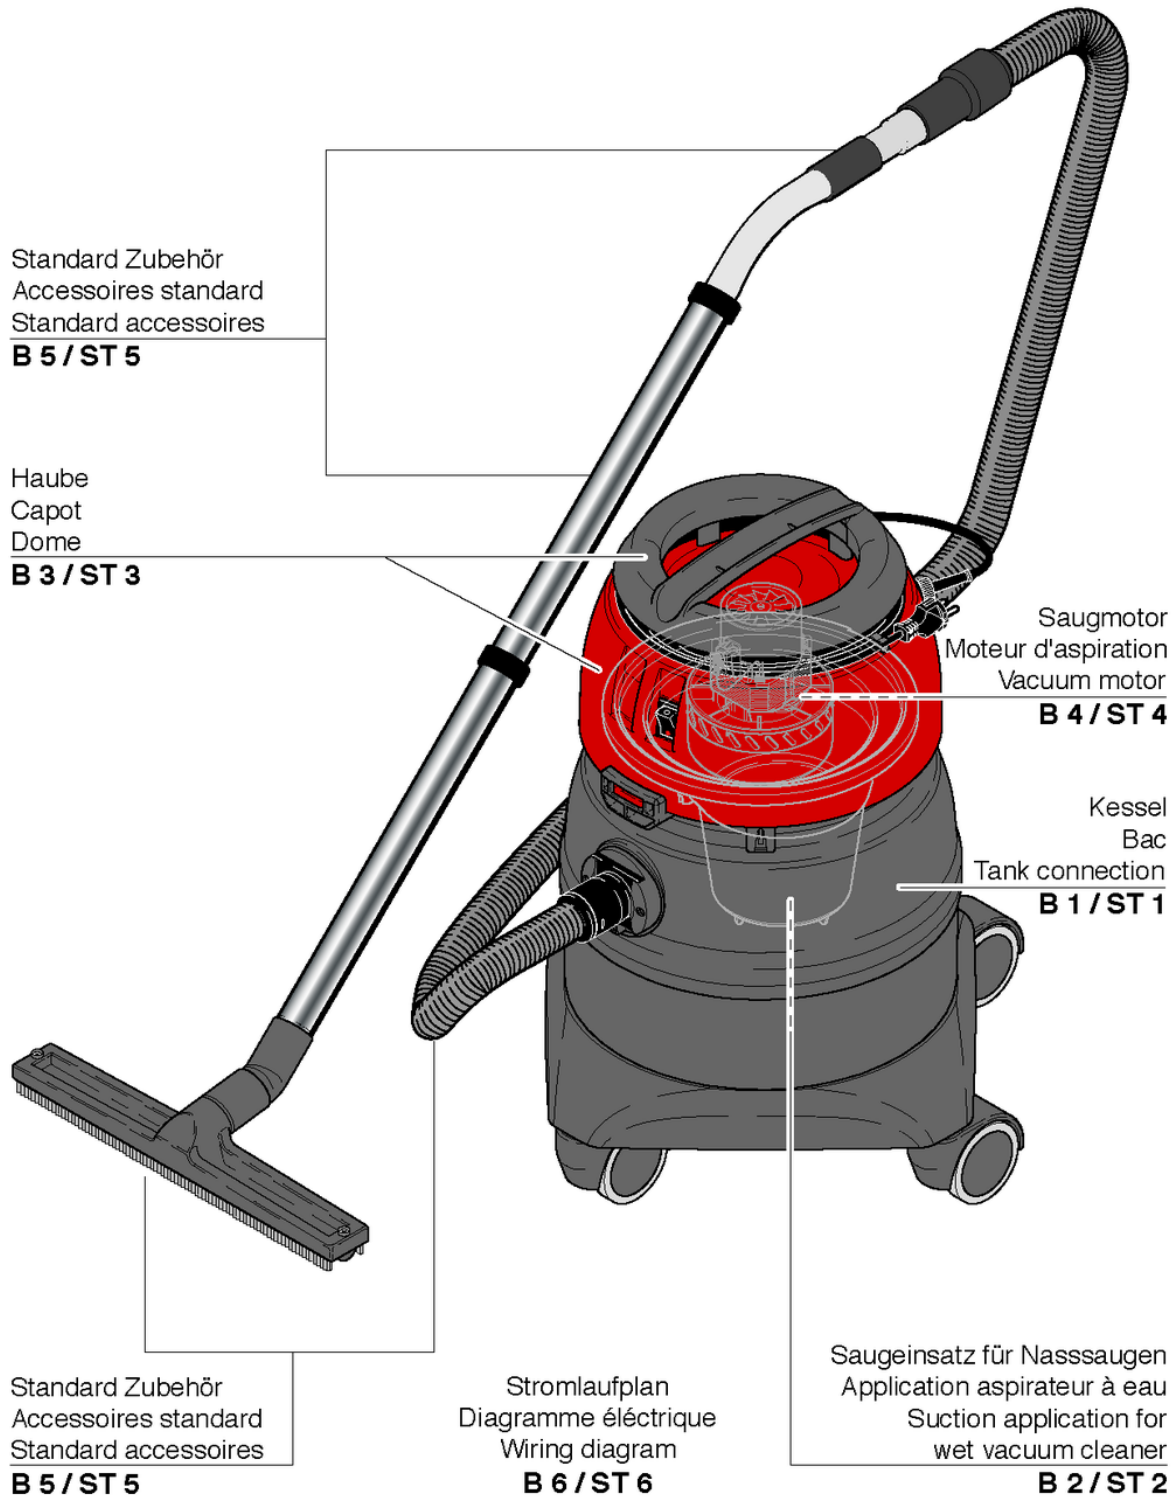

SW 21 Aqua

Table des matieres

PDF créé le: 16.07.2024 15:04

SW-21