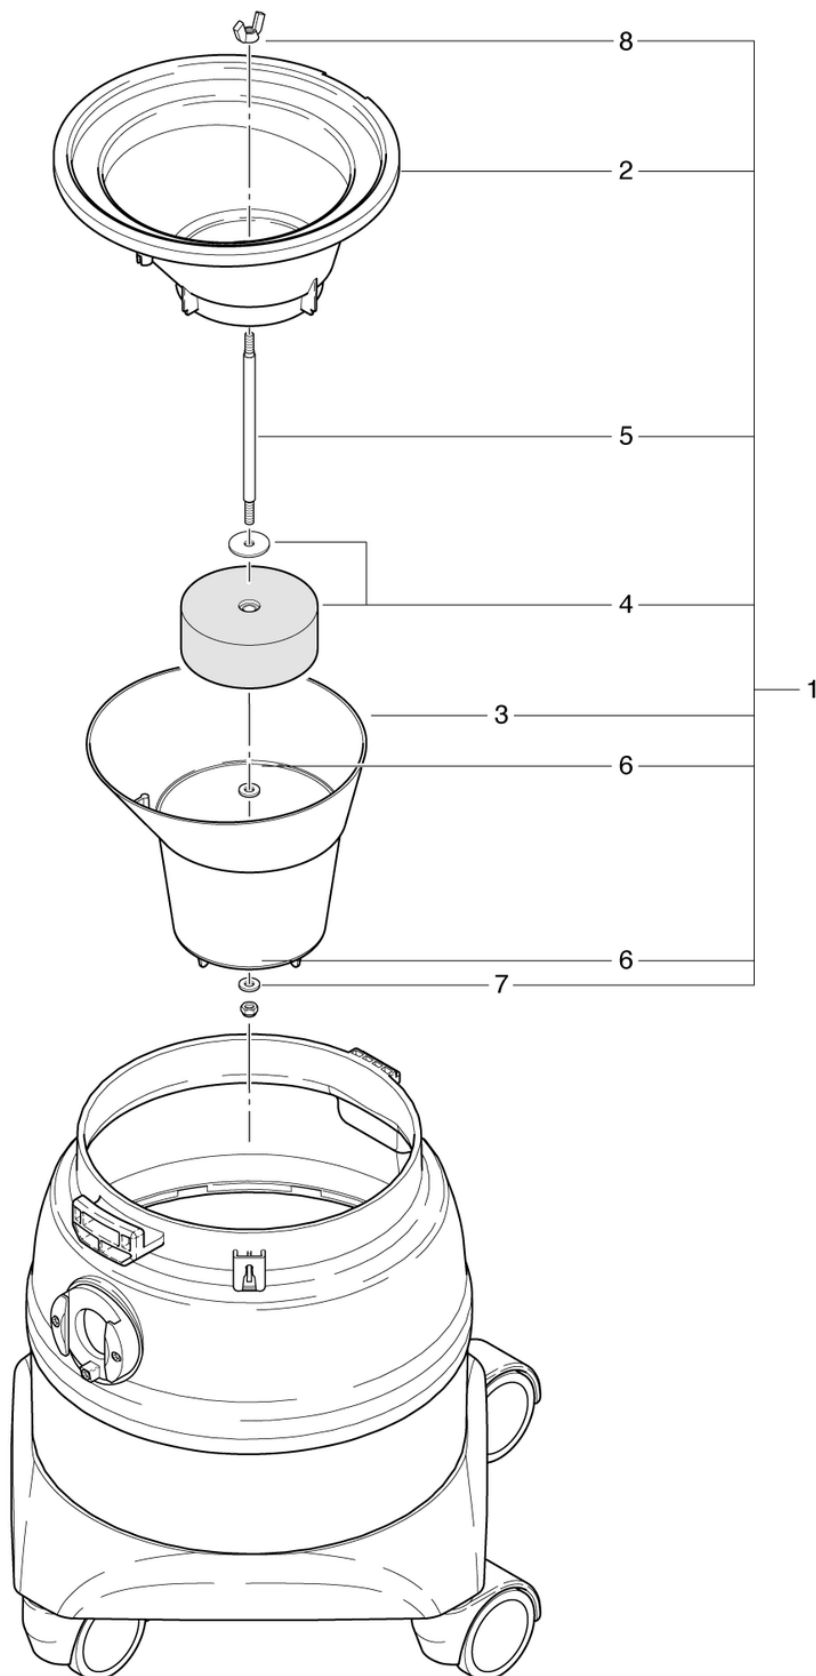

SW 21 Aqua

Bac

PDF créé le: 16.07.2024 15:04

Pos.	N° d'article	Pièce de rechange	Prix
1	014.100	Bac SW21 compl. gris anthracite	179.85 CHF
2	014.128	Chariot gris anthracite cpl. avec 4 roues	104.15 CHF
4	P204G	Roulette pivotante ø80mm	16.20 CHF
5	P516H	Vis WN 1451 K50 x 16	2.20 CHF
6	4012234	Raccord de baignoire gris anthracite	7.55 CHF
7	014.105	Défecteur de buse de sortie SW21 gris anthracite	9.00 CHF
8	P515N	Vis WN 1452 K50 x 35	2.20 CHF
9	P009	Poignée	17.90 CHF
10	649012512	Joint	2.80 CHF
11	014.124	Cordon rond en caoutchouc mousse ø 4mm	2.50 CHF

SW 21 Aqua

Application aspirateur à eau

PDF créé le: 16.07.2024 15:04

SW-21

SW 21 Aqua

Application aspirateur à eau

PDF créé le: 16.07.2024 15:04

Pos.	N° d'article	Pièce de rechange	Prix
1	014.600	Flotteur cpl.	99.25 CHF
2	014.622	Support du aspiration humide	56.90 CHF
3	014.623	Couvercle de flotteur	56.90 CHF
4	014.620	Flotteur compl.	21.50 CHF
5	014.624	Tige de flotteur	9.20 CHF
6	P497K	Rondelle DIN 125 A M6 6,4/12/1,6 A2	2.20 CHF
7	P492K	Écrou DIN 985 M6 A2	2.20 CHF
8	P253L	Écrou papillon Ø34 M6 traversant	5.90 CHF

SW 21 Aqua

Capot

PDF créé le: 16.07.2024 15:04

SW-21

SW 21 Aqua

Capot

PDF créé le: 16.07.2024 15:04

Pos.	N° d'article	Pièce de rechange	Prix
1	021.203	Capot compl. rouge imprime	90.85 CHF
2	022.112	Poignée S10 gris anthracite	22.95 CHF
4	P240	Interrupteur à touche basculante orange 230V	15.05 CHF
5	P516G	Vis WN 1451 K40 x 16	2.20 CHF
6	020.213	Canale d'air	13.25 CHF
7	021.206	Isolation acoustique	17.90 CHF
9	020.114	boulon support gris dur	3.00 CHF
10	020.116	obturateur levier gris anthracite dur complet	7.20 CHF
11	022.115	Boulon	2.50 CHF
12	P287A	Cable d'alimentation SEV 2 x 1,0mm ² , 10m	37.25 CHF
12	P288A	Câble d'alimentation VDE 2 x 1,0 mm ² , 10 m	35.40 CHF
13	P279	Collier de décharge de traction en 2 parties	4.25 CHF
14	P279H	Contre-écrou PG9 laiton nickelé	2.20 CHF
15	P280	Protection de fléchir	2.20 CHF
16	P278	Câble - clips gris	2.20 CHF
17	P516C	Vis WN 1452 K40 x 16	2.20 CHF