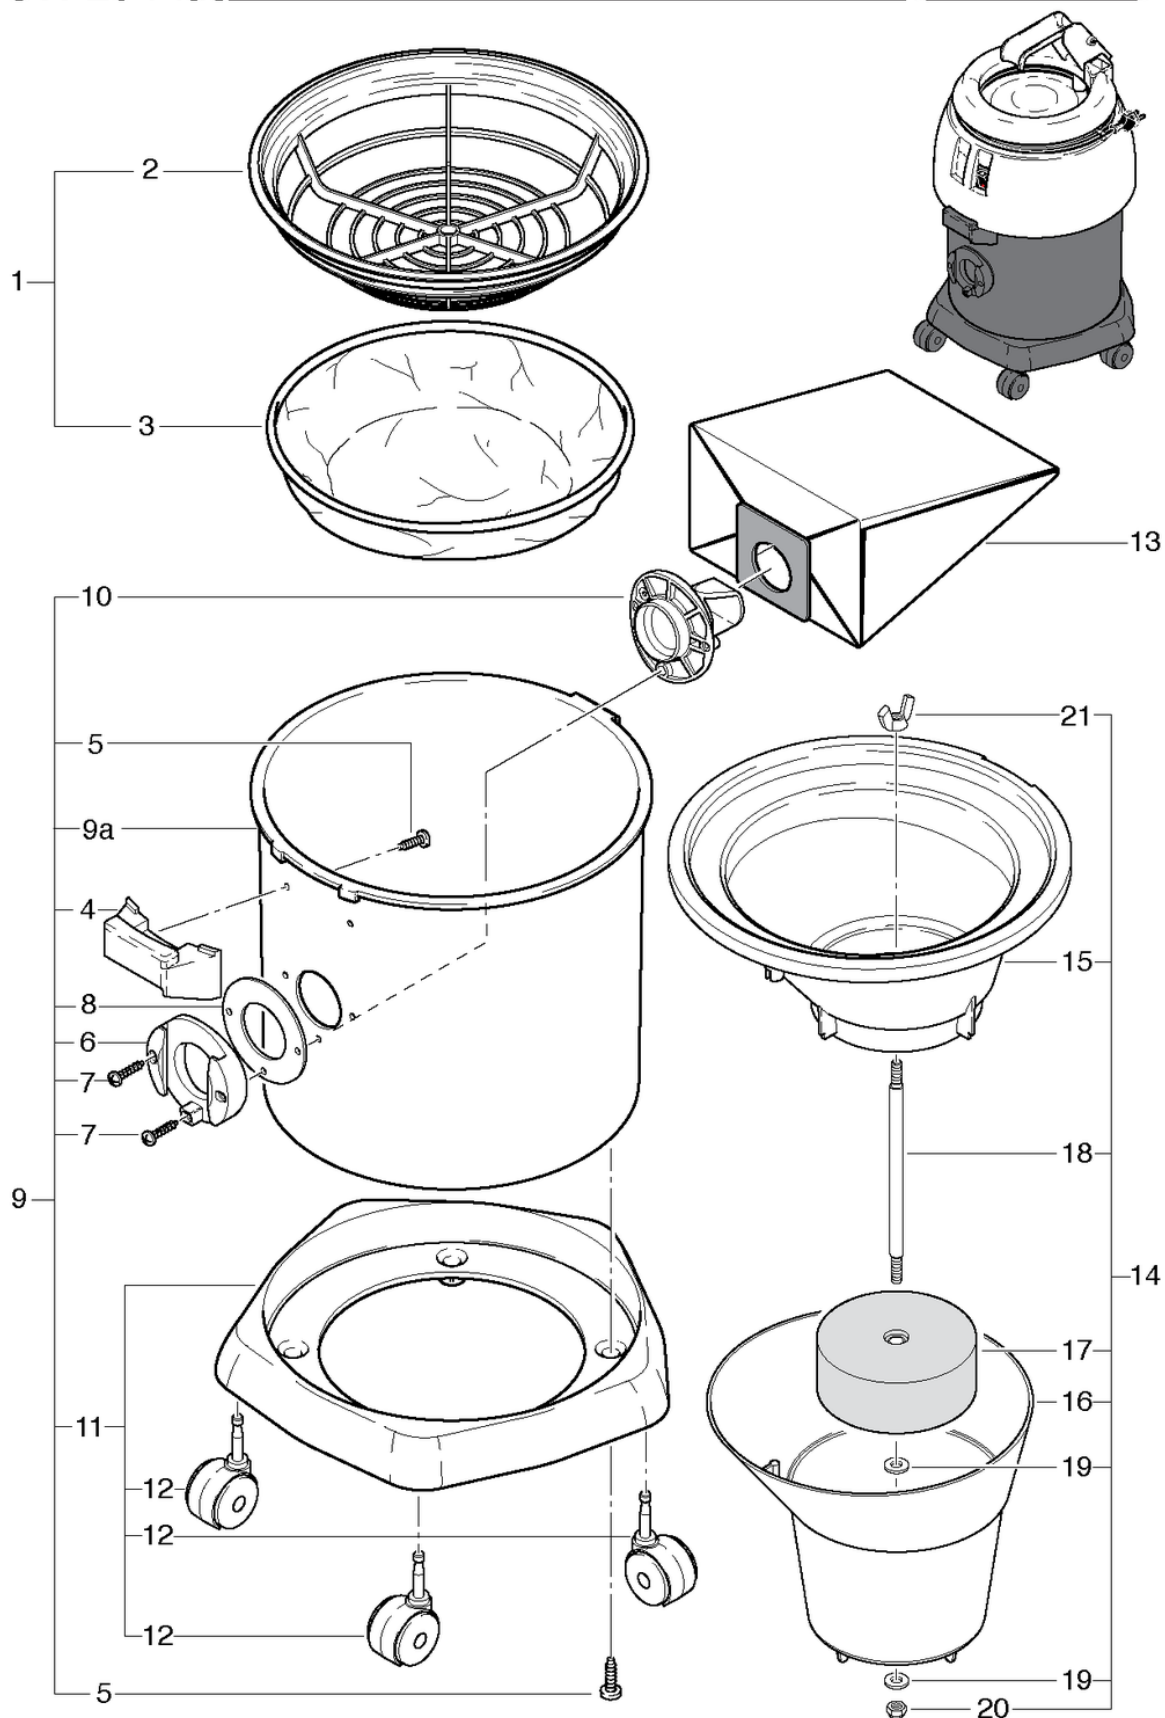

CLEANFIX SW20 Plus

Bac

PDF créé le: 16.07.2024 15:05

SW 20 Plus

CLEANFIX SW20 Plus

Bac

PDF créé le: 16.07.2024 15:05

Pos.	N° d'article	Pièce de rechange	Prix
1	20122519	Panier avec filtre cpl.	37.10 CHF
2	4012186	Cassette pour filtre	20.00 CHF
3	020.320	Filtre en coton	16.40 CHF
4	020.122	Fixation SW20 pour capot gris anthracite	6.45 CHF
5	P516H	Vis WN 1451 K50 x 16	2.20 CHF
6	4012234	Raccord de baignoire gris anthracite	7.55 CHF
7	P515E	Vis WN 1452 K50 x 30	2.20 CHF
8	649012512	Joint	2.80 CHF
9a	020.125	Bac gris anthracite	56.90 CHF
9	020.100	Bac S20 gris anthracite	93.25 CHF
10	014.106	Défecteur de buse de sortie SW21 gris anthracite	10.70 CHF
11	020.128	Chariot SW20 gris anthracite cpl. incl.5 élos	72.65 CHF
12	P204F	Roulette pivotante ø50mm	5.05 CHF
13	020.420	Sac de poussière	2.80 CHF
13	020.430	Sac en papier (10 pièces)	19.65 CHF
14	021.601	Flotteur cpl.	128.75 CHF
15	014.622A	Support du aspiration humide	56.90 CHF
16	014.623	Couvercle de flotteur	56.90 CHF
17	014.620	Flotteur compl.	21.50 CHF
18	014.624	Tige de flotteur	9.20 CHF
19	P497K	Rondelle DIN 125 A M6 6,4/12/1,6 A2	2.20 CHF
20	P492K	Écrou DIN 985 M6 A2	2.20 CHF
21	P253L	Écrou papillon Ø34 M6 traversant	5.90 CHF