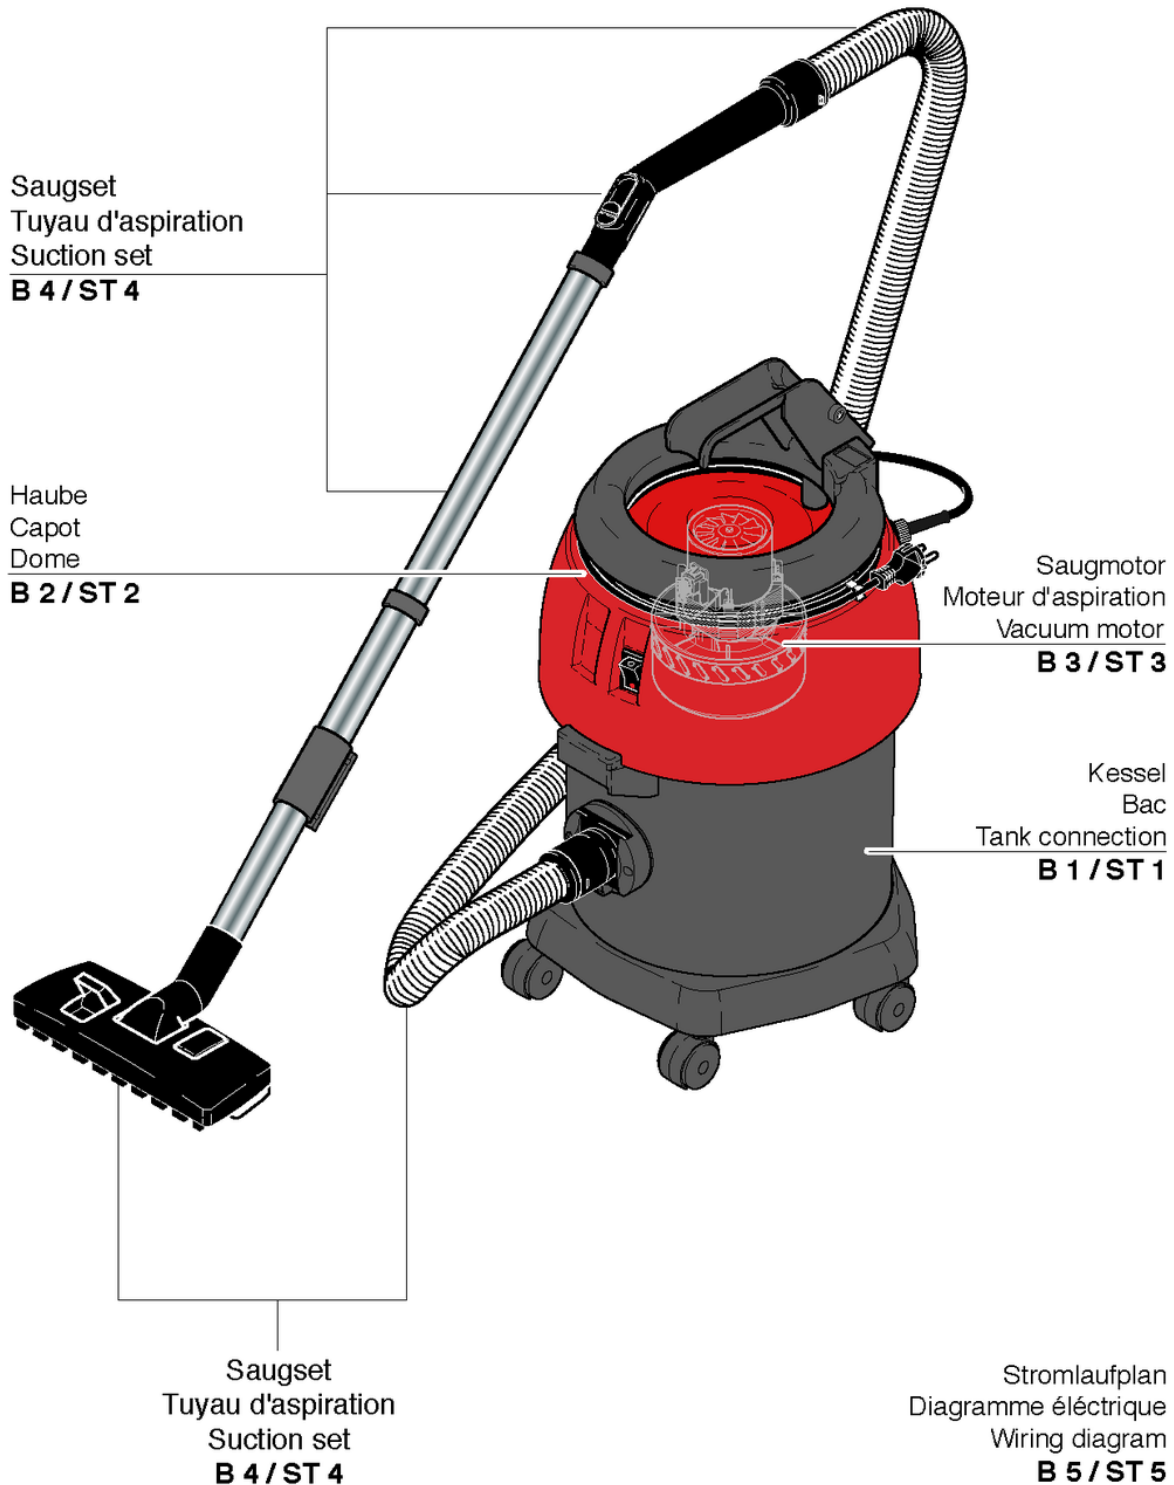

CLEANFIX SW20 Plus

Table des matieres

PDF créé le: 16.07.2024 15:05

SW 20 Plus