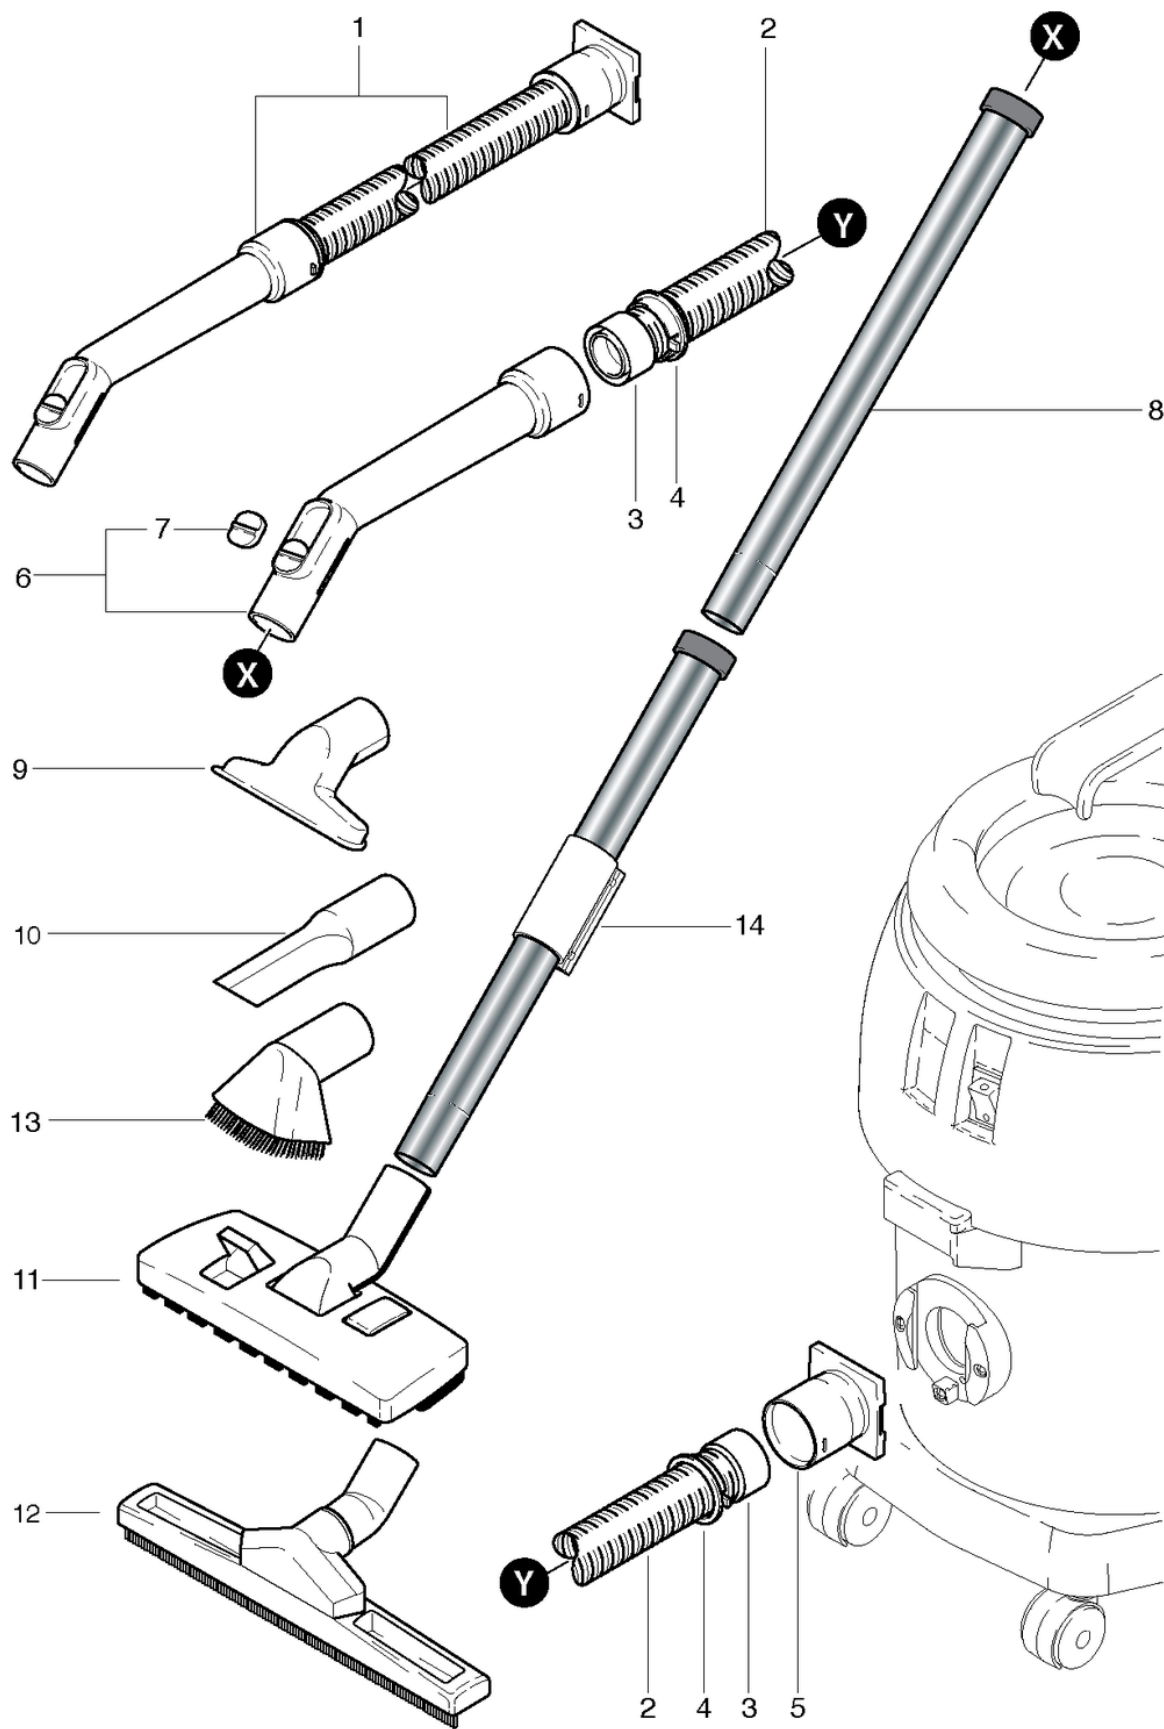

CLEANFIX SW20 Plus

Tuyau d'aspiration set

PDF créé le: 16.07.2024 15:05

SW 20 Plus

CLEANFIX SW20 Plus

Tuyau d'aspiration set

PDF créé le: 16.07.2024 15:05

Pos.	N° d'article	Pièce de rechange	Prix
1	020.567	Flexible d'aspiration, 3m, avec coude	71.40 CHF
2	P562A	Flexible d'aspiration, NW32 x 3m	62.95 CHF
3	P583	Anneau de support noir à visser ø32	4.80 CHF
4	P578	Anneau gris à cliquer	2.20 CHF
5	012.570	Manchon de raccordement	2.20 CHF
6	900.670	Coude avec clapet	24.00 CHF
7	P581B	Clapet	2.20 CHF
8	645.002A	Tube en acier chromé	18.40 CHF
9	645.004	Suceur ameublement	6.50 CHF
10	645.006	Suceur à fente	7.30 CHF
11	645.103	Suceur combiné	34.20 CHF
12	646.300	Suceur à eau, 37cm	43.70 CHF
13	645.005	Brosse ronde pinceau	7.30 CHF
14	645.003	Tube en acier chromé avec pince coulissante	28.85 CHF