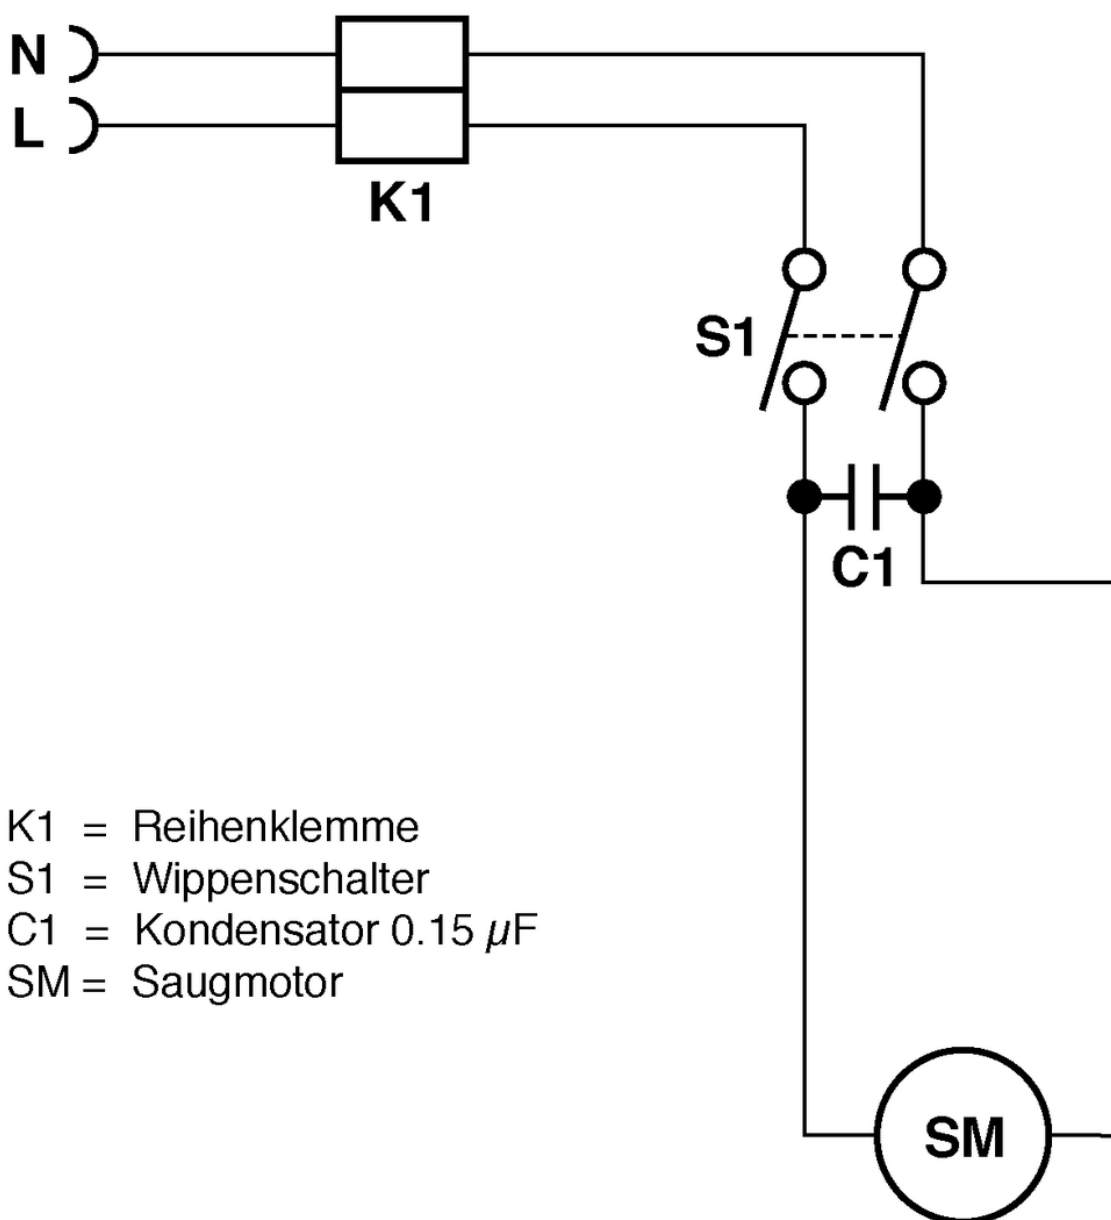

CLEANFIX SW20 Plus

Tuyau d'aspiration set

PDF créé le: 16.07.2024 15:05

Pos.	N° d'article	Pièce de rechange	Prix
1	020.567	Flexible d'aspiration, 3m, avec coude	71.40 CHF
2	P562A	Flexible d'aspiration, NW32 x 3m	62.95 CHF
3	P583	Anneau de support noir à visser ø32	4.80 CHF
4	P578	Anneau gris à cliquer	2.20 CHF
5	012.570	Manchon de raccordement	2.20 CHF
6	900.670	Coude avec clapet	24.00 CHF
7	P581B	Clapet	2.20 CHF
8	645.002A	Tube en acier chromé	18.40 CHF
9	645.004	Suceur ameublement	6.50 CHF
10	645.006	Suceur à fente	7.30 CHF
11	645.103	Suceur combiné	34.20 CHF
12	646.300	Suceur à eau, 37cm	43.70 CHF
13	645.005	Brosse ronde pinceau	7.30 CHF
14	645.003	Tube en acier chromé avec pince coulissante	28.85 CHF

CLEANFIX SW20 Plus

Diagramme électrique

PDF créé le: 16.07.2024 15:05

SW 20 Plus

- K1 = Reihenklemme
- S1 = Wippenschalter
- C1 = Kondensator 0.15 μ F
- SM = Saugmotor