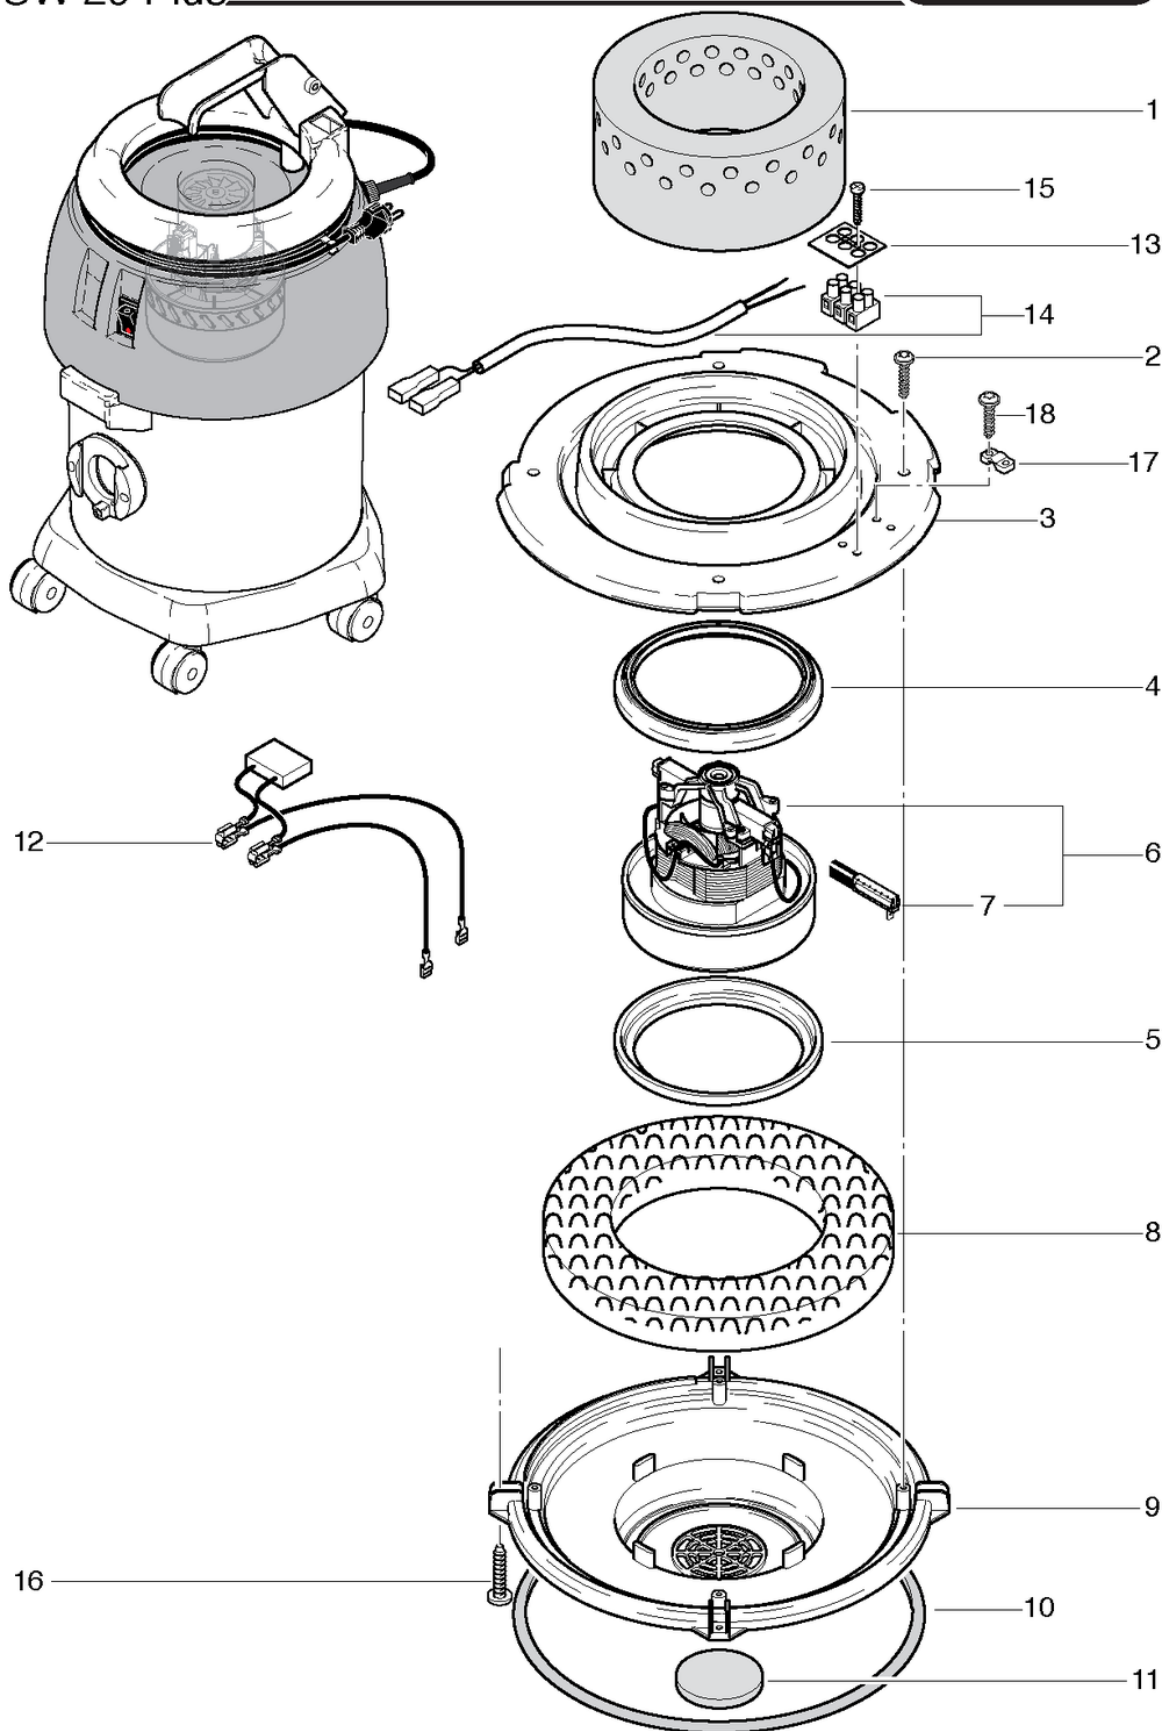

CLEANFIX SW20 Plus

Moteur d'aspiration

PDF créé le: 16.07.2024 15:05

SW 20 Plus

CLEANFIX SW20 Plus

Moteur d'aspiration

PDF créé le: 16.07.2024 15:05

Pos.	N° d'article	Pièce de rechange	Prix
1	020.211	Isolation phonique du moteur	15.75 CHF
2	P515X	Vis WN 1452 K40 x 20	2.20 CHF
3	020.303	Plaque de maintien	33.30 CHF
4	012.133	Joint haut moteur S10/12	7.90 CHF
5	P971H	étanchéité de turbine	10.70 CHF
6	P870E	Moteur d'aspiration 230V/50Hz 1000 W bp	212.40 CHF
7	P870KB	balais de charbon (paire) OEP	39.00 CHF
8	020.309	Tapis d'insonorisation	9.65 CHF
9	020.308	Plaque de support	26.45 CHF
10	020.304	Joint de godet	8.20 CHF
11	022.134	Filtre à air du moteur	2.50 CHF
12	022.143	Faisceau du câble moteur d'aspiration	12.50 CHF
13	P390	Plaque de classification	2.20 CHF
14	020.307	Faisceau du câble avec de la pince	11.80 CHF
15	P516E	Vis WN 1451 K30 x 20	2.20 CHF
16	P517A	Vis WN 1452 K40 x 35	2.20 CHF
17	4611085	Bride pour câble	2.20 CHF
18	P515Z	Vis WN 1452 K50 x 16	2.20 CHF