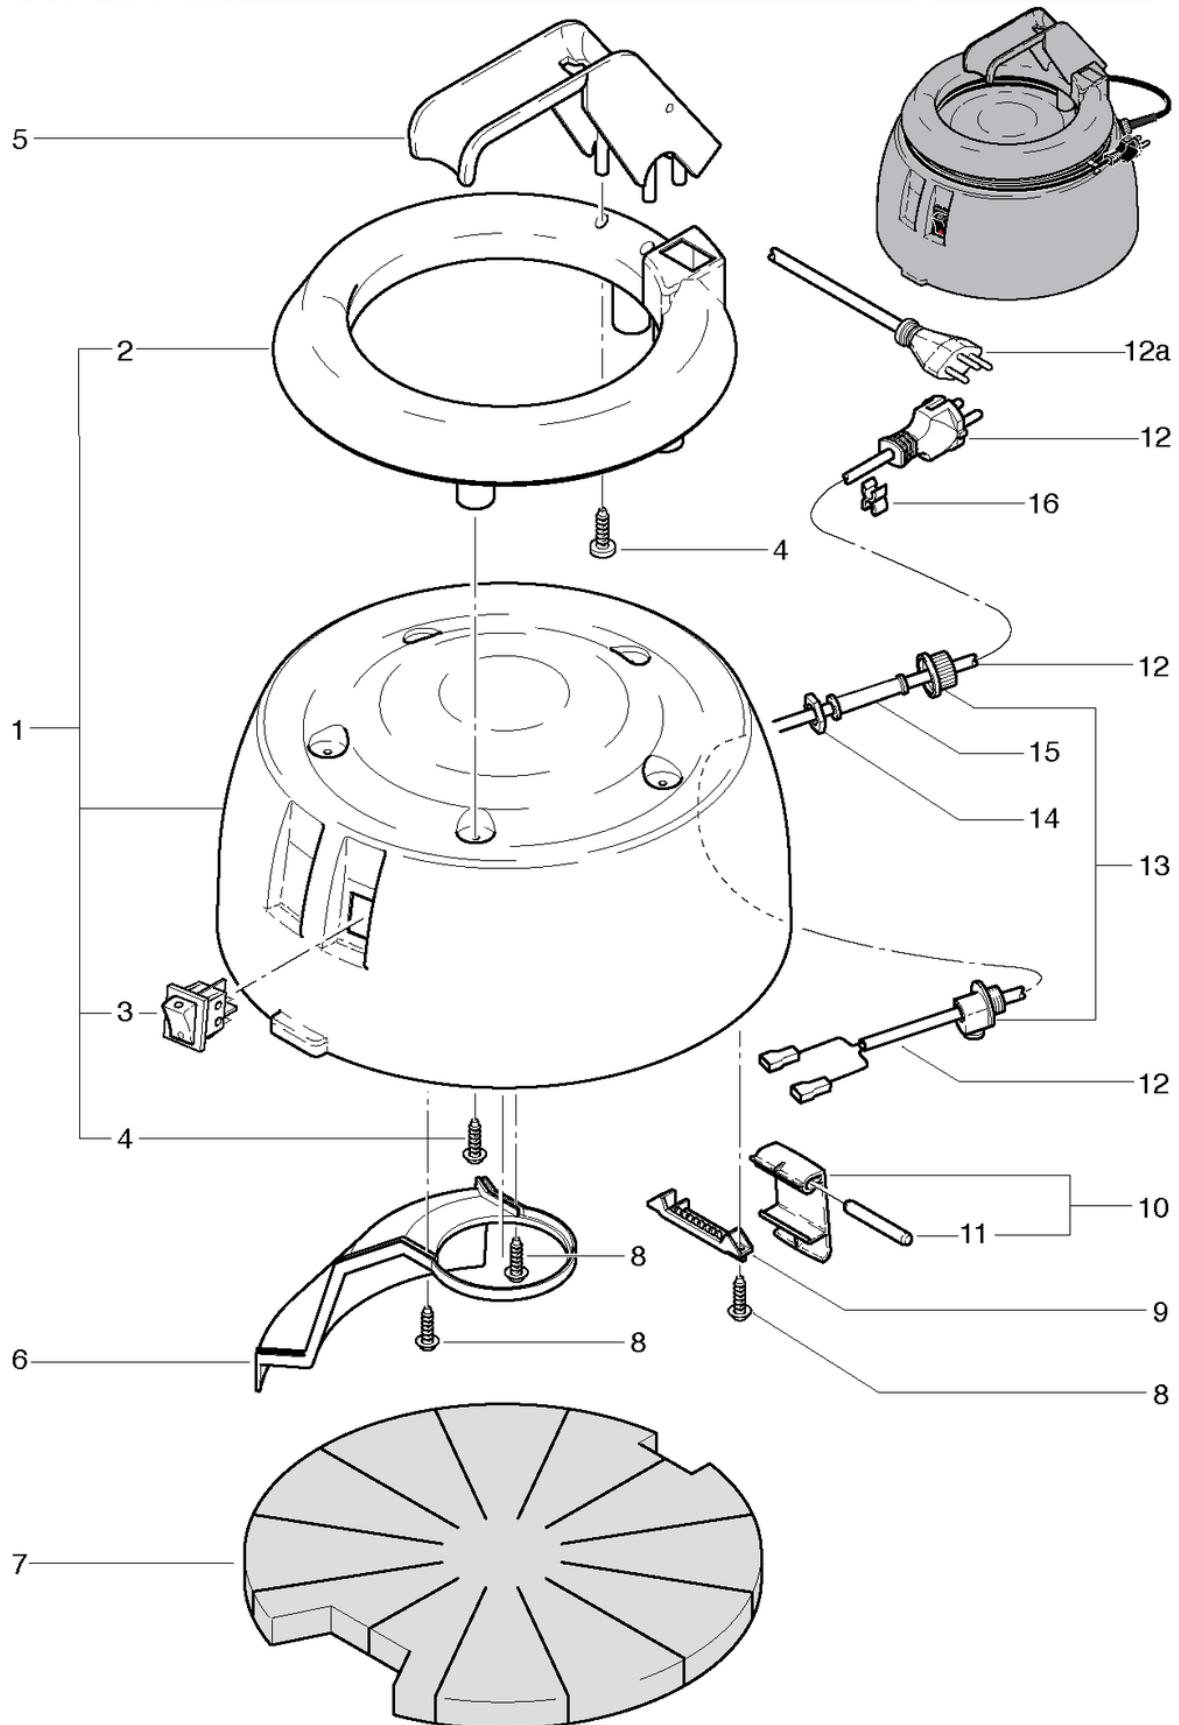

CLEANFIX SW20 Plus

Capot

PDF créé le: 16.07.2024 15:05

SW 20 Plus

CLEANFIX SW20 Plus

Capot

PDF créé le: 16.07.2024 15:05

Pos.	N° d'article	Pièce de rechange	Prix
1	021.204	Capot SW20 Plus cpl. SW20 rouge imprimé	90.90 CHF
2	026.113	Bague Grip S20 plus	57.00 CHF
3	P240	Interrupteur à touche basculante orange 230V	15.05 CHF
4	P516G	Vis WN 1451 K40 x 16	2.20 CHF
5	012.117	Poignée gris antracite	28.95 CHF
6	020.213	Canale d'air	13.25 CHF
7	021.206	Isolation acoustique	17.90 CHF
8	P516C	Vis WN 1452 K40 x 16	2.20 CHF
9	020.114	boulon support gris dur	3.00 CHF
10	020.116	obturateur levier gris anthracite dur complet	7.20 CHF
11	022.115	Boulon	2.50 CHF
12a	P287A	Cable d'alimentation SEV 2 x 1,0mm², 10m	37.25 CHF
12	P288A	Câble d'alimentation VDE 2 x 1,0 mm², 10 m	35.40 CHF
13	P279	Collier de décharge de traction en 2 parties	4.25 CHF
14	P279H	Contre-écrou PG9 laiton nickelé	2.20 CHF
15	P280	Protection de fléchir	2.20 CHF
16	P278	Câble - clips gris	2.20 CHF