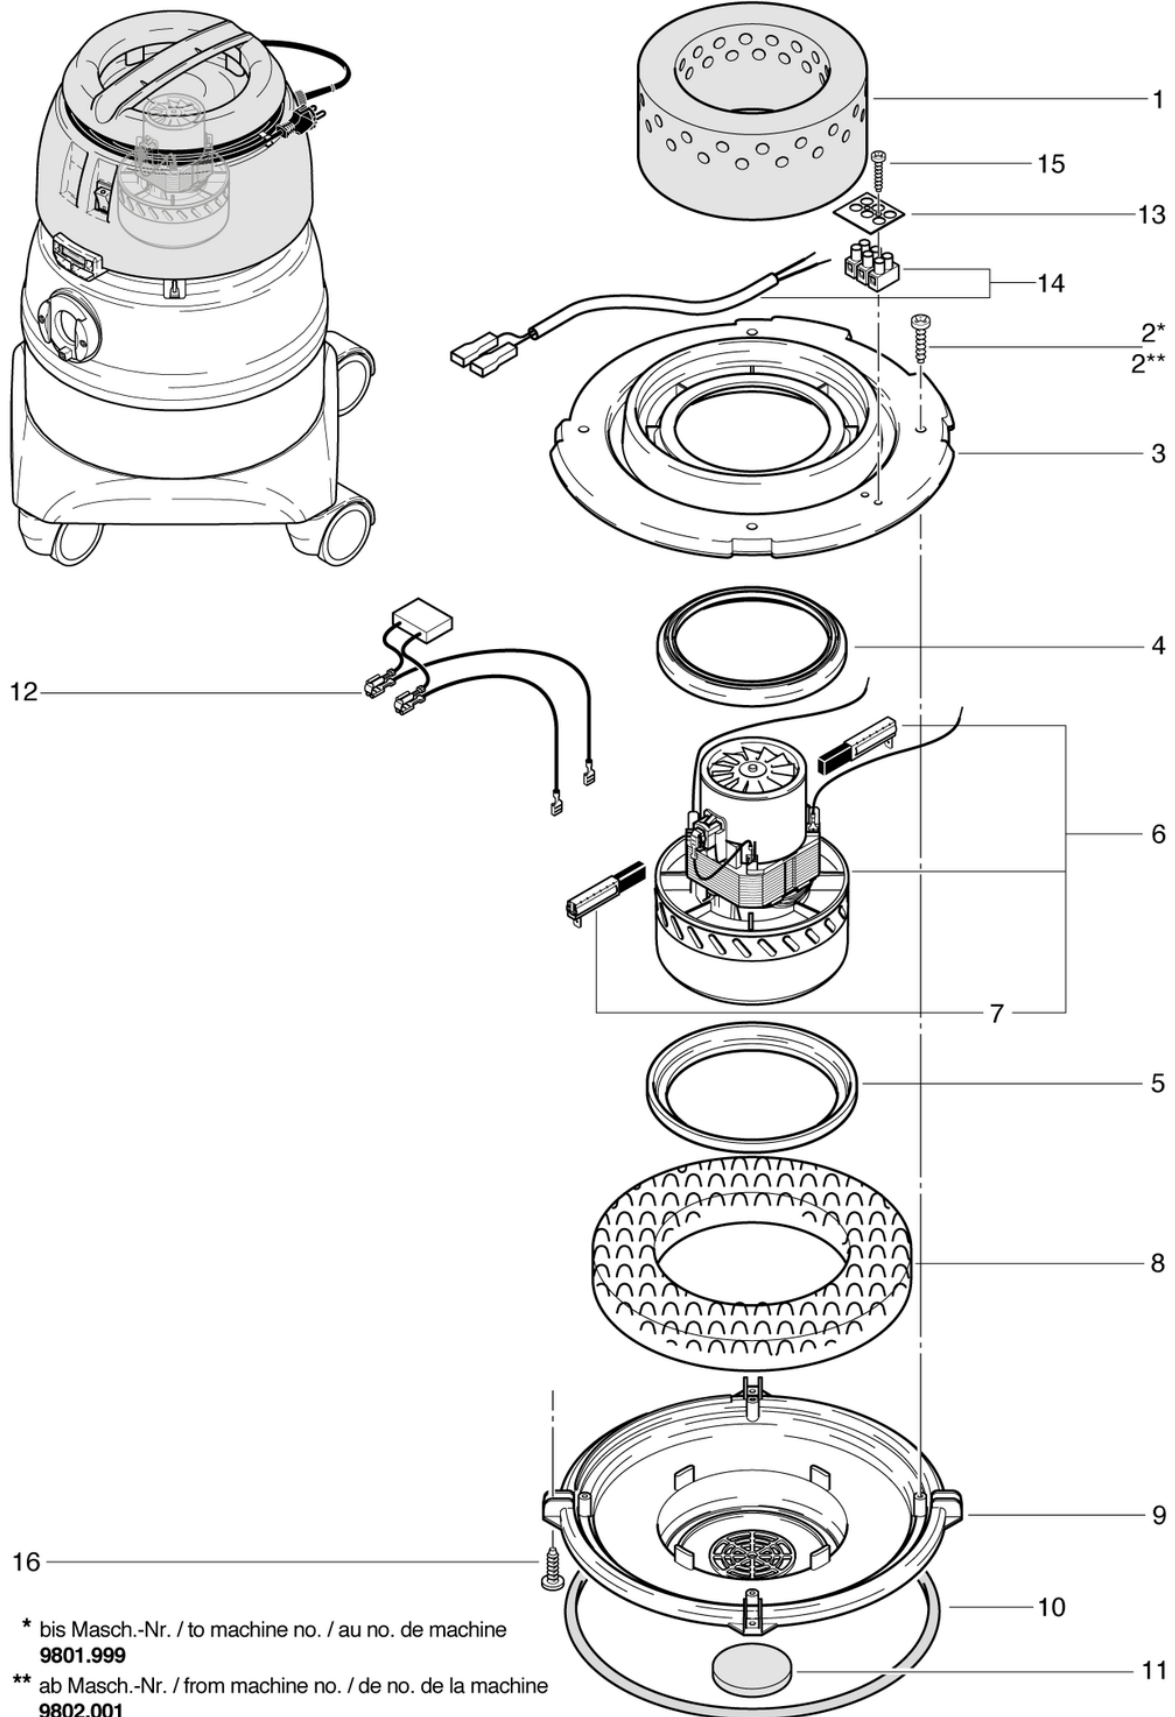

S21

Moteur d'aspiration

PDF créé le: 16.07.2024 18:00

S 21

* bis Masch.-Nr. / to machine no. / au no. de machine
9801.999

** ab Masch.-Nr. / from machine no. / de no. de la machine
9802.001

S21

Moteur d'aspiration

PDF créé le: 16.07.2024 18:00

Pos.	N° d'article	Pièce de rechange	Prix
1	020.211	Isolation phonique du moteur	15.75 CHF
2	P515X	Vis WN 1452 K40 x 20	2.20 CHF
2	P516C	Vis WN 1452 K40 x 16	2.20 CHF
3	020.303	Plaque de maintien	33.30 CHF
4	012.133	Joint haut moteur S10/12	7.90 CHF
5	P971H	étanchéité de turbine	10.70 CHF
6	P870E	Moteur d'aspiration 230V/50Hz 1000 W bp	212.40 CHF
7	P870KB	balais de charbon (paire) OEP	39.00 CHF
8	020.309	Tapis d'insonorisation	9.65 CHF
9	020.308	Plaque de support	26.45 CHF
10	020.304	Joint de godet	8.20 CHF
11	022.134	Filtre à air du moteur	2.50 CHF
12	022.143	Faisceau du câble moteur d'aspiration	12.50 CHF
13	P390	Plaque de classification	2.20 CHF
14	020.307	Faisceau du câble avec de la pince	11.80 CHF
15	P516E	Vis WN 1451 K30 x 20	2.20 CHF