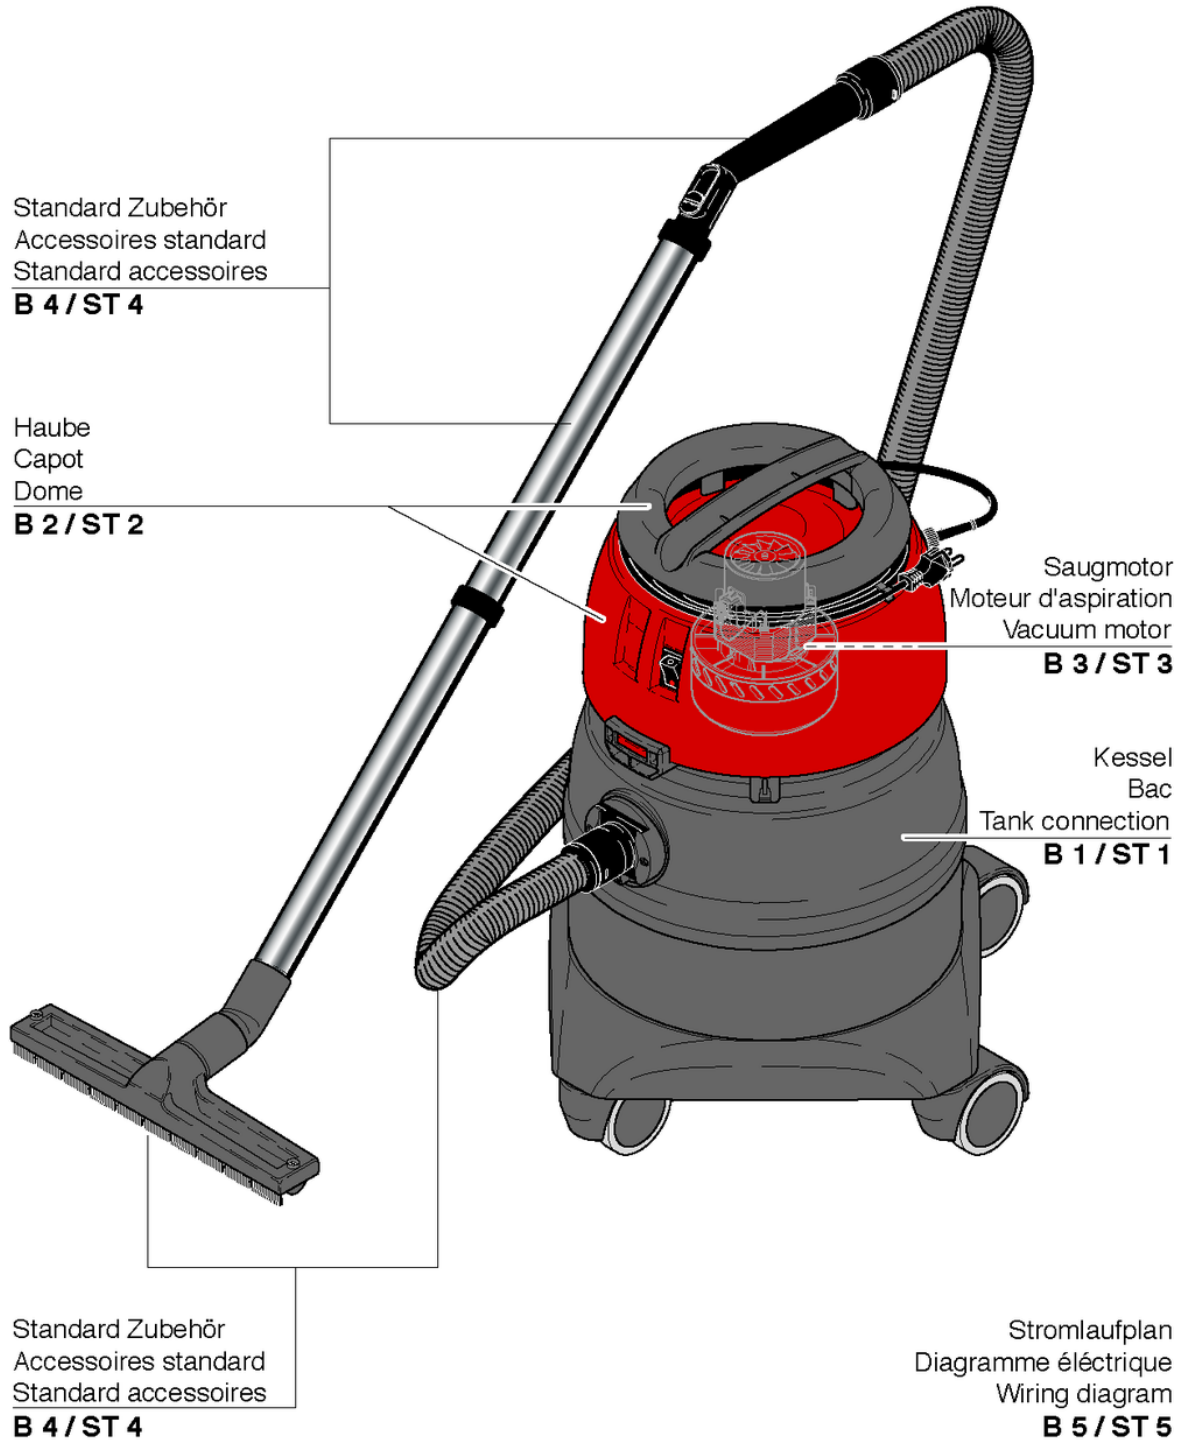

S21

Table des matières

PDF créé le: 16.07.2024 18:00

S 21