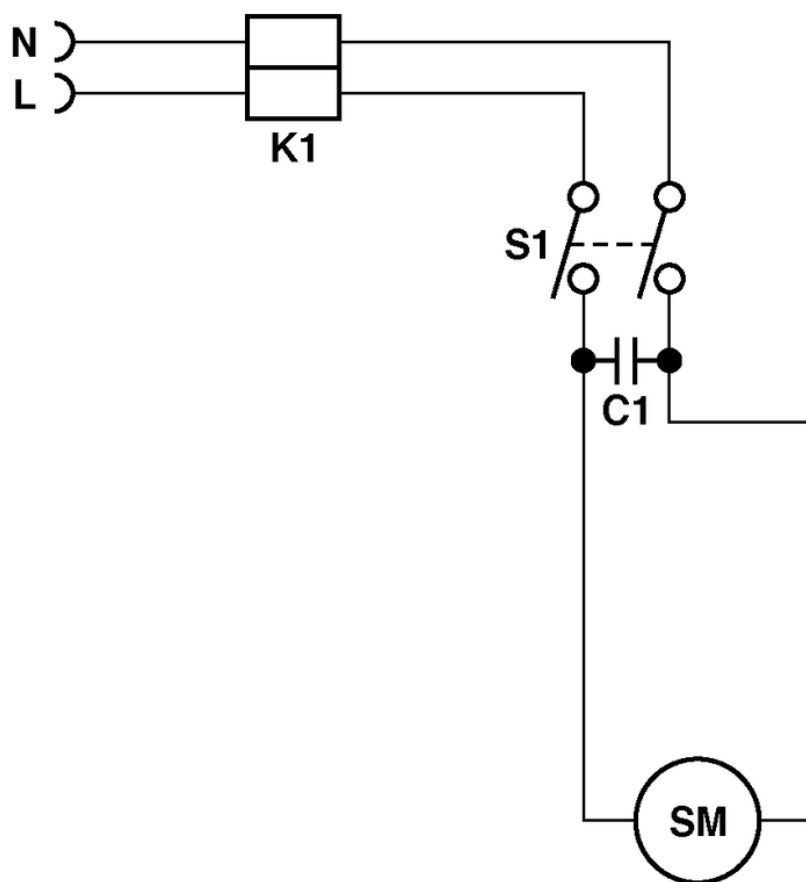

S21

Accessoires standard

PDF créé le: 16.07.2024 18:00

S 21

S21

Accessoires standard

PDF créé le: 16.07.2024 18:00

Pos.	N° d'article	Pièce de rechange	Prix
1	020.567	Flexible d'aspiration, 3m, avec coude	71.40 CHF
3	P583	Anneau de support noir à visser ø32	4.80 CHF
4	P578	Anneau gris à cliquer	2.20 CHF
5	012.570	Manchon de raccordement	2.20 CHF
6	900.670	Coude avec clapet	24.00 CHF
7	P581B	Clapet	2.20 CHF
8	645.002	Tube chromé	11.90 CHF
9	645.004	Suceur ameublement	6.50 CHF
10	645.006	Suceur à fente	7.30 CHF
11	646.200	Suceur brosse à roulettes, 30cm	39.30 CHF
12	645.005	Brosse ronde pinceau	7.30 CHF
13	645.103	Suceur combiné	34.20 CHF

S21

Diagramme électrique

PDF créé le: 16.07.2024 18:00

S 21

- K1 = Reihenklemme / Serre-fil / Cable clamp
- S1 = Wippenschalter / Interrupteur / Tumbler switch
- C1 = Kondensator / Condensateur / Capacitor 0.15 F
- SM = Saugmotor / Moteur d'aspiration / Vacuum motor