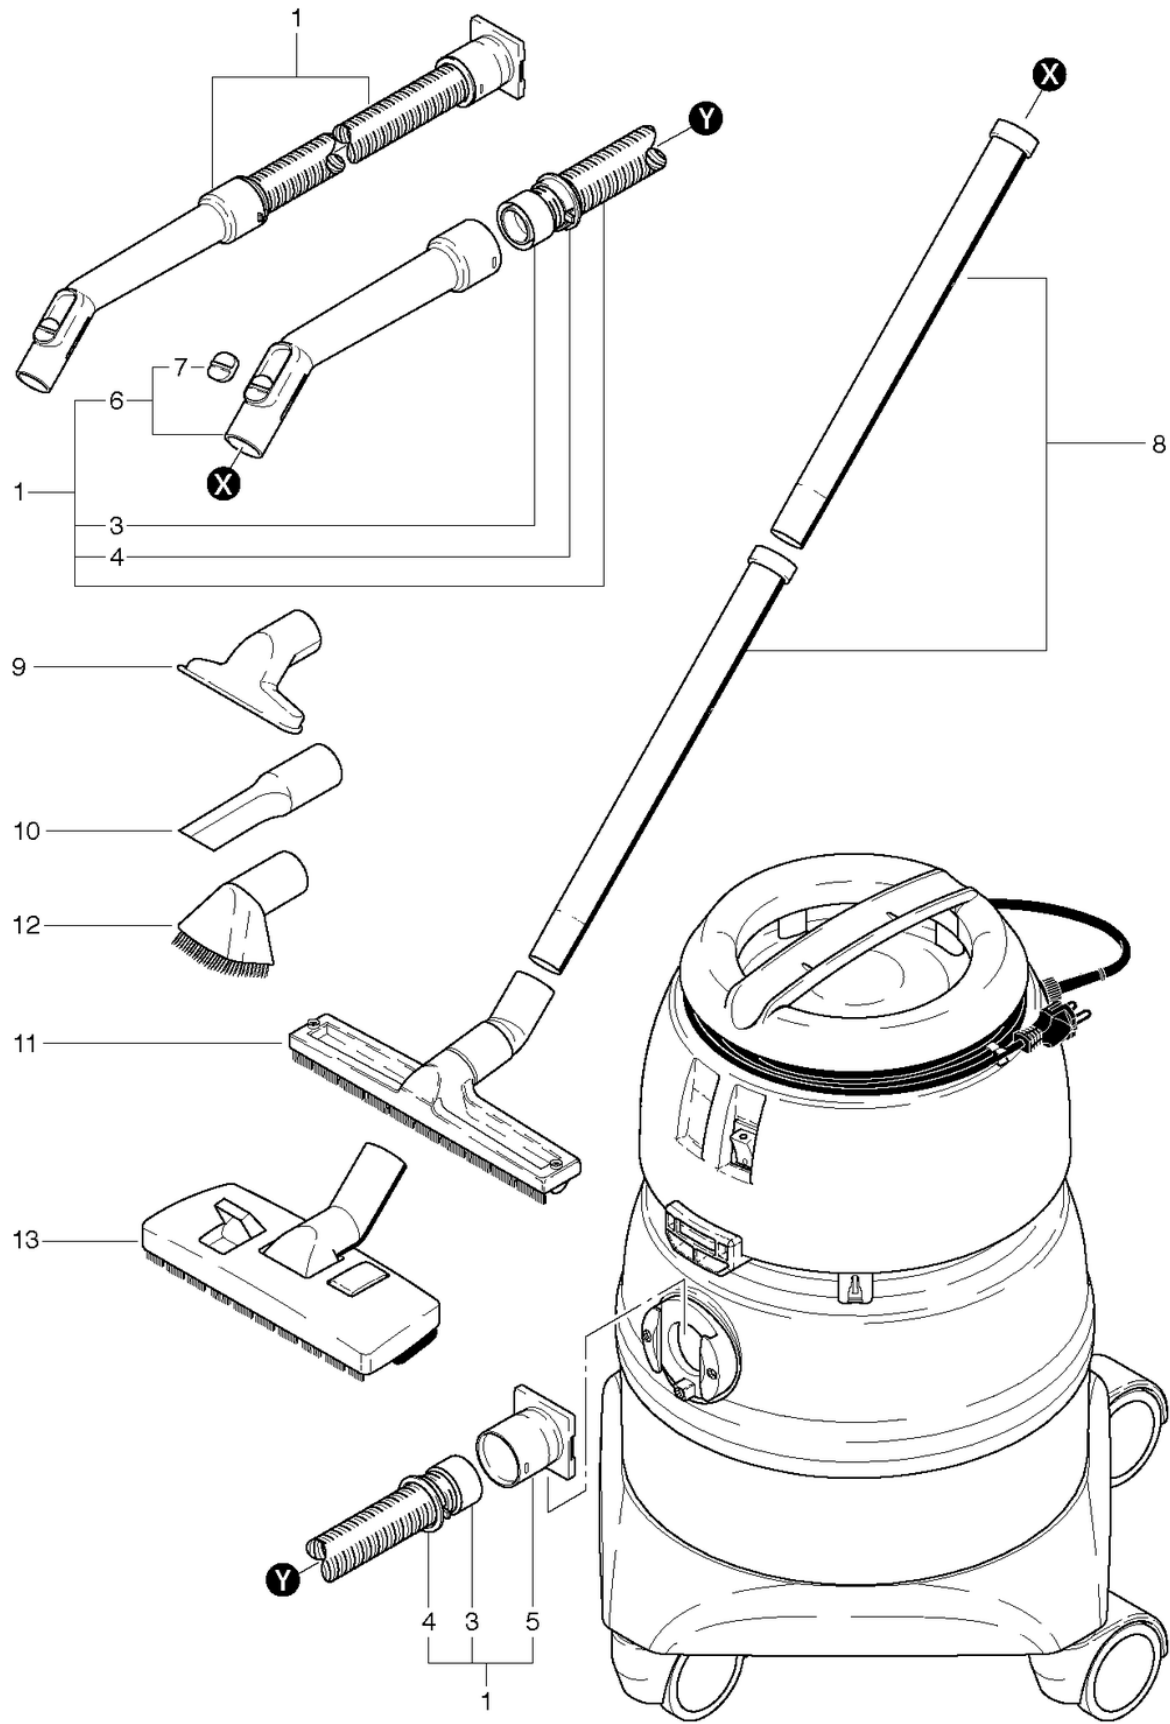

S21

Capot

PDF créé le: 16.07.2024 18:00

Pos.	N° d'article	Pièce de rechange	Prix
1	021.203	Capot compl. rouge imprime	90.85 CHF
2	022.112	Poignée S10 gris anthracite	22.95 CHF
4	P240	Interrupteur à touche basculante orange 230V	15.05 CHF
5	P516C	Vis WN 1452 K40 x 16	2.20 CHF
6	020.213	Canale d'air	13.25 CHF
7	021.206	Isolation acoustique	17.90 CHF
9	020.114	boulon support gris dur	3.00 CHF
10	020.116	obturateur levier gris anthracite dur complet	7.20 CHF
11	022.115	Boulon	2.50 CHF
12a	P287A	Cable d'alimentation SEV 2 x 1,0mm ² , 10m	37.25 CHF
12b	P288A	Câble d'alimentation VDE 2 x 1,0 mm ² , 10 m	35.40 CHF
13	P279	Collier de décharge de traction en 2 parties	4.25 CHF
14	P279H	Contre-écrou PG9 laiton nickelé	2.20 CHF
15	P280	Protection de fléchir	2.20 CHF
16	P278	Câble - clips gris	2.20 CHF

S21

Accessoires standard

PDF créé le: 16.07.2024 18:00

S 21

S21

Accessoires standard

PDF créé le: 16.07.2024 18:00

Pos.	N° d'article	Pièce de rechange	Prix
1	020.567	Flexible d'aspiration, 3m, avec coude	71.40 CHF
3	P583	Anneau de support noir à visser ø32	4.80 CHF
4	P578	Anneau gris à cliquer	2.20 CHF
5	012.570	Manchon de raccordement	2.20 CHF
6	900.670	Coude avec clapet	24.00 CHF
7	P581B	Clapet	2.20 CHF
8	645.002	Tube chromé	11.90 CHF
9	645.004	Suceur ameublement	6.50 CHF
10	645.006	Suceur à fente	7.30 CHF
11	646.200	Suceur brosse à roulettes, 30cm	39.30 CHF
12	645.005	Brosse ronde pinceau	7.30 CHF
13	645.103	Suceur combiné	34.20 CHF