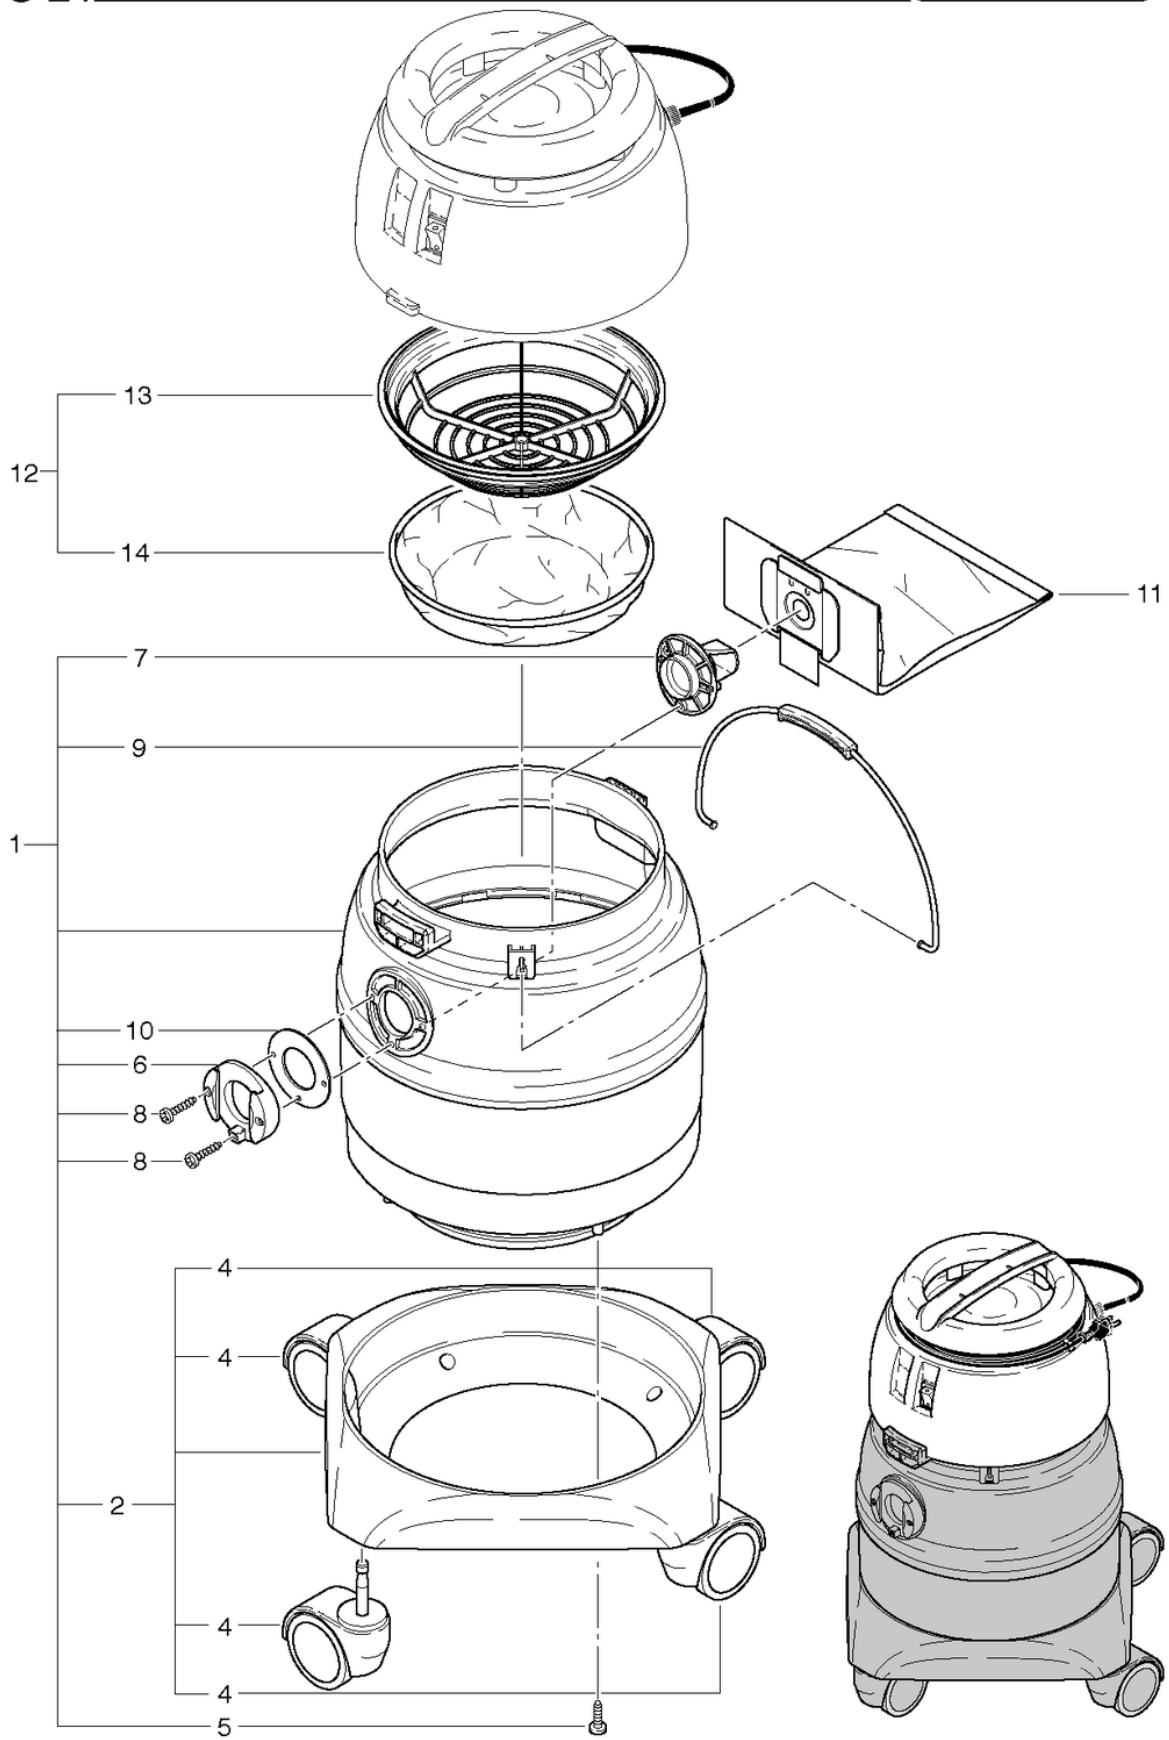

S21

Bac

PDF créé le: 16.07.2024 18:00

Pos.	N° d'article	Pièce de rechange	Prix
1	014.100	Bac SW21 compl. gris anthracite	179.85 CHF
2	014.128	Chariot gris anthracite cpl. avec 4 roues	104.15 CHF
4	P204G	Roulette pivotante ø80mm	16.20 CHF
5	P516Q	Vis WN 1452 K50 x 18	2.20 CHF
6	4012234	Raccord de baignoire gris anthracite	7.55 CHF
7	014.105	Défecteur de buse de sortie SW21 gris anthracite	9.00 CHF
8	P515N	Vis WN 1452 K50 x 35	2.20 CHF
9	P009	Poignée	17.90 CHF
10	649012512	Joint	2.80 CHF
11	020.430	Sac en papier (10 pièces)	19.65 CHF
12	20122519	Panier avec filtre cpl.	37.10 CHF
13	4012186	Cassette pour filtre	20.00 CHF
14	020.320	Filtre en coton	16.40 CHF

S21

Capot

PDF créé le: 16.07.2024 18:00

Pos.	N° d'article	Pièce de rechange	Prix
1	021.203	Capot compl. rouge imprime	90.85 CHF
2	022.112	Poignée S10 gris anthracite	22.95 CHF
4	P240	Interrupteur à touche basculante orange 230V	15.05 CHF
5	P516C	Vis WN 1452 K40 x 16	2.20 CHF
6	020.213	Canale d'air	13.25 CHF
7	021.206	Isolation acoustique	17.90 CHF
9	020.114	boulon support gris dur	3.00 CHF
10	020.116	obturateur levier gris anthracite dur complet	7.20 CHF
11	022.115	Boulon	2.50 CHF
12a	P287A	Cable d'alimentation SEV 2 x 1,0mm ² , 10m	37.25 CHF
12b	P288A	Câble d'alimentation VDE 2 x 1,0 mm ² , 10 m	35.40 CHF
13	P279	Collier de décharge de traction en 2 parties	4.25 CHF
14	P279H	Contre-écrou PG9 laiton nickelé	2.20 CHF
15	P280	Protection de fléchir	2.20 CHF
16	P278	Câble - clips gris	2.20 CHF