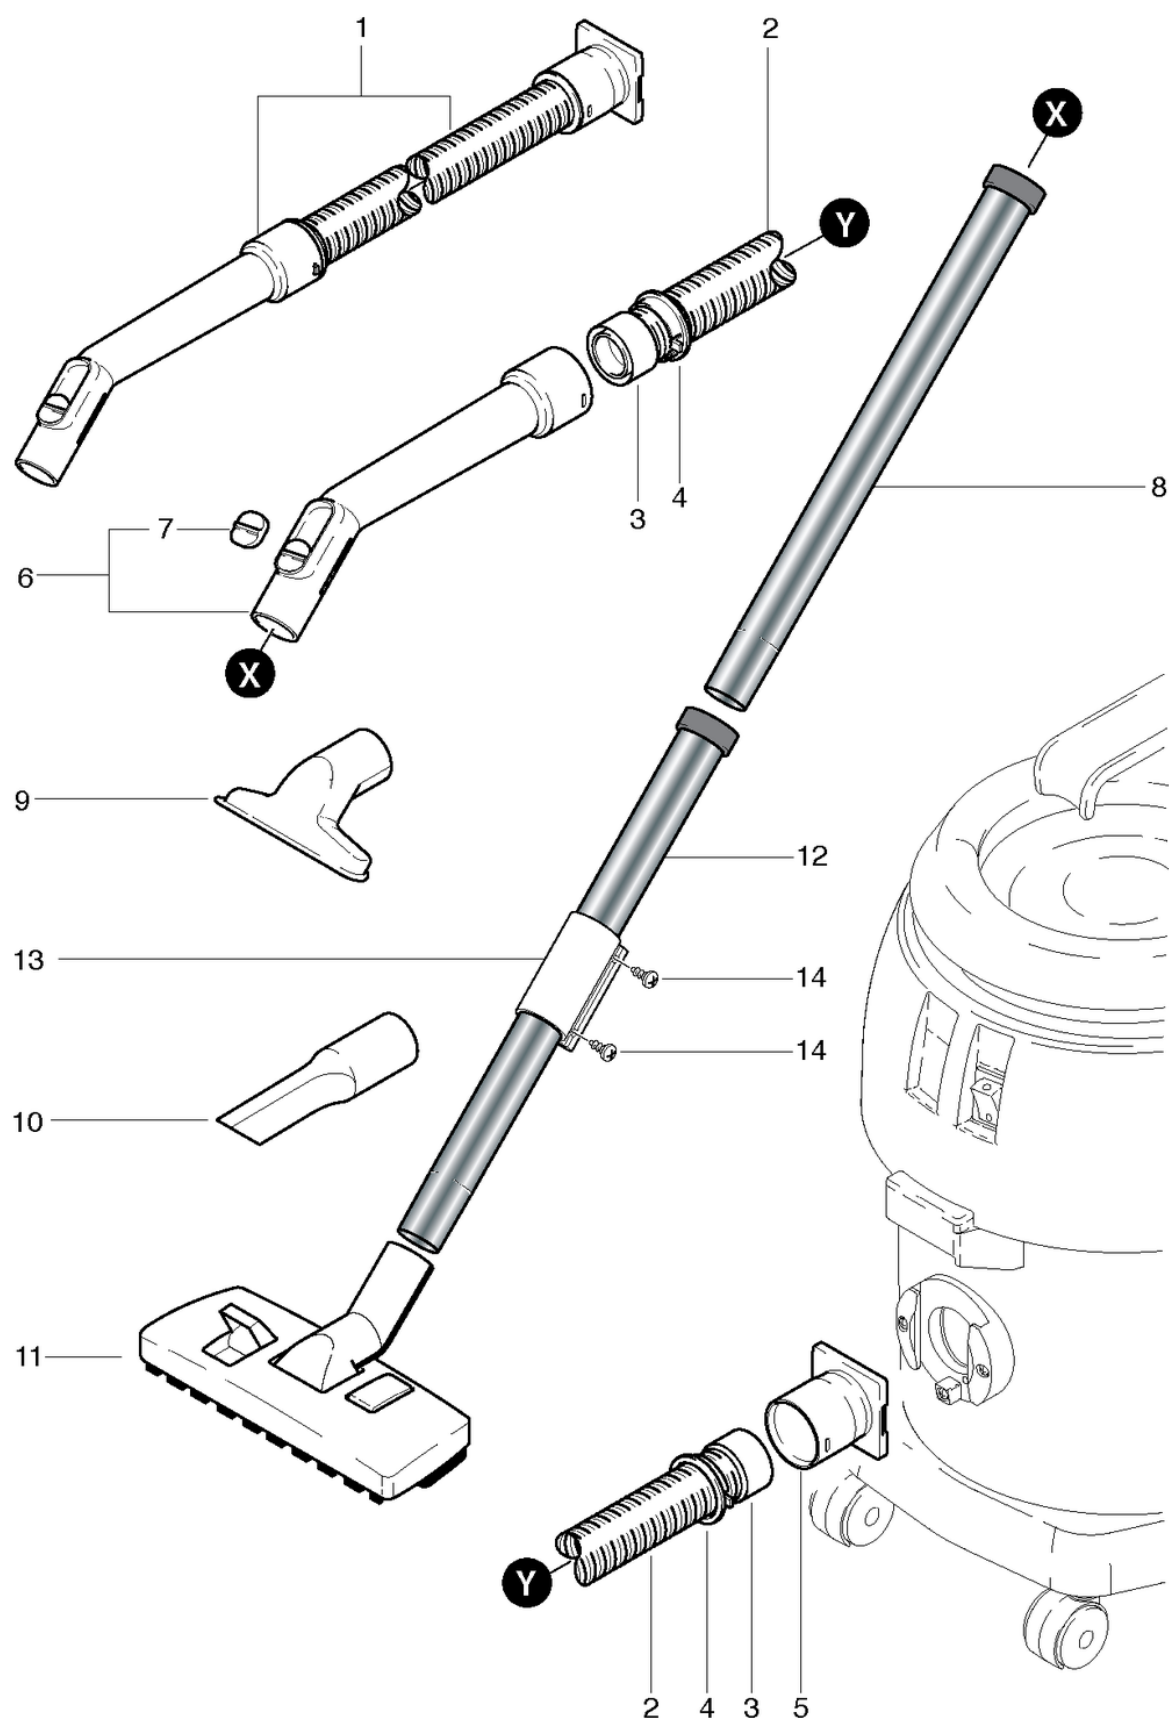

S20 plus

Capot

PDF créé le: 16.07.2024 17:01

S 20 Plus

S20 plus

Capot

PDF créé le: 16.07.2024 17:01

Pos.	N° d'article	Pièce de rechange	Prix
1	021.203	Capot compl. rouge imprime	90.85 CHF
2	020.112	Poignée S20SW20 Plus gris anthracite, contenant Pos. 3-6,8,13-15	0.00 CHF
3	026.113	Bague Grip S20 plus	57.00 CHF
4	012.117	Poignée gris anthracite	28.95 CHF
5	012.115	Roue de sécurité du câble	2.10 CHF
6	P516P	Vis WN 1452 K40 x 12	2.20 CHF
7	P240	Interrupteur à touche basculante orange 230V	15.05 CHF
8	P516G	Vis WN 1451 K40 x 16	2.20 CHF
9	012.161	Fiche de l'appareil 2P. Nouveau	4.65 CHF
10	012.152	Câble de raccord 0.6m, noir	3.60 CHF
11a	022.150A	Câble d'alimentation SEV 2 x 1,00mm ² , 10m	33.75 CHF
11	022.150	Cable d'alimentation VDE 2 x 1,00mm ² , 10m, noir	29.55 CHF
12	P278	Câble - clips gris	2.20 CHF
13	022.163	Ressort de compression 0,8 / 8,8 / 10,5	2.20 CHF
14	022.162	Cosse	2.20 CHF
15	022.161	Manchon de guidage	2.21 CHF
16	P171A	Couvercle Ø25,5mm	3.20 CHF
17	P516C	Vis WN 1452 K40 x 16	2.20 CHF
18	020.114	boulon support gris dur	3.00 CHF
19	020.116	obturateur levier gris anthracite dur complet	7.20 CHF
20	022.115	Boulon	2.50 CHF

S20 plus

Tuyau d'aspiration set

PDF créé le: 16.07.2024 17:01

S 20 Plus

S20 plus

Tuyau d'aspiration set

PDF créé le: 16.07.2024 17:01

Pos.	N° d'article	Pièce de rechange	Prix
1	020.567	Flexible d'aspiration, 3m, avec coude	71.40 CHF
2	P562A	Flexible d'aspiration, NW32 x 3m	62.95 CHF
3	P583	Anneau de support noir à visser ø32	4.80 CHF
4	P578	Anneau gris à cliquer	2.20 CHF
5	012.570	Manchon de raccordement	2.20 CHF
6	900.670	Coude avec clapet	24.00 CHF
7	P581B	Clapet	2.20 CHF
8	645.002	Tube chromé	11.90 CHF
9	645.004	Suceur ameublement	6.50 CHF
10	645.006	Suceur à fente	7.30 CHF
11	645.103	Suceur combiné	34.20 CHF
12	012.410	Tuyau d'aspirateur chromé avec Collier coulissant	17.15 CHF
13	012.411	Collier coulissant	8.00 CHF
14	P515W	Vis WN 1451 K40 x 8	2.20 CHF