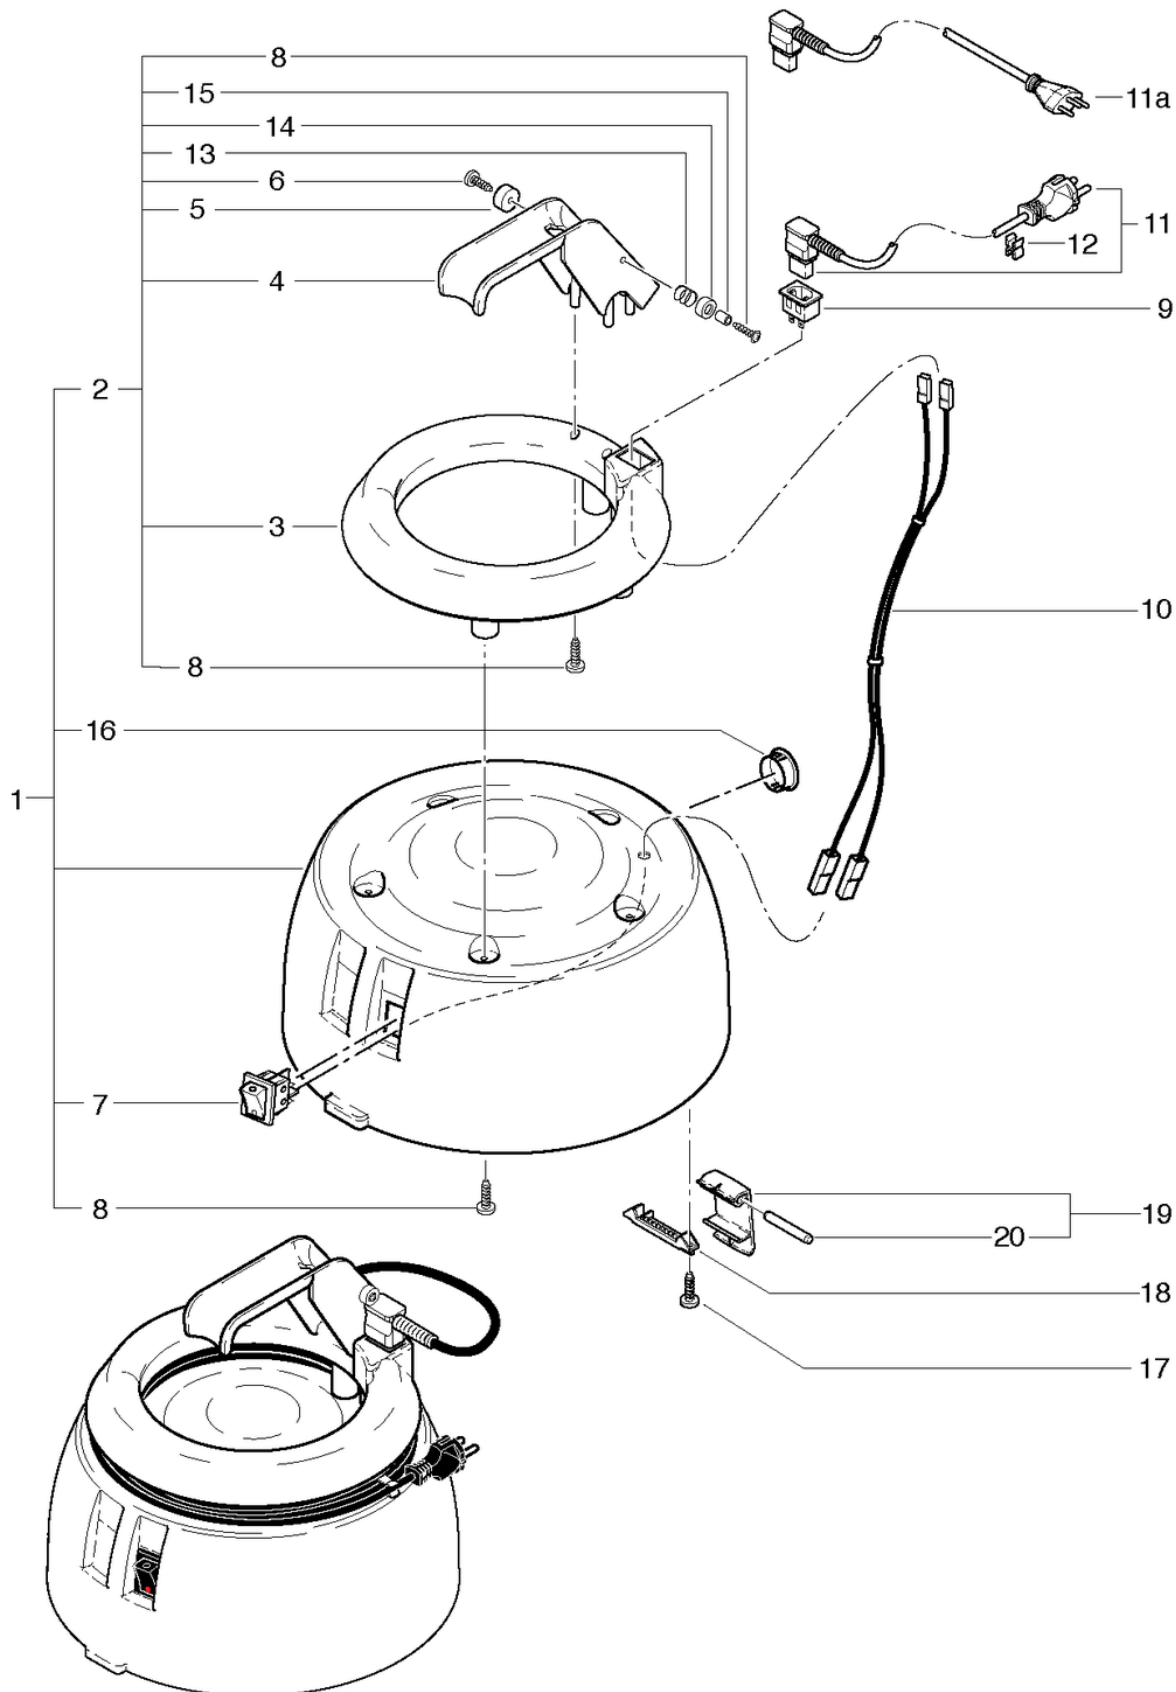

S20 plus

Bac

PDF créé le: 16.07.2024 17:01

Pos.	N° d'article	Pièce de rechange	Prix
1	20122519	Panier avec filtre cpl.	37.10 CHF
2	4012186	Cassette pour filtre	20.00 CHF
3	020.320	Filtre en coton	16.40 CHF
4	012.117	Poignée gris anthracite	28.95 CHF
5	P516H	Vis WN 1451 K50 x 16	2.20 CHF
6	4012234	Raccord de baignoire gris anthracite	7.55 CHF
7	P515E	Vis WN 1452 K50 x 30	2.20 CHF
8	649012512	Joint	2.80 CHF
9a	020.125	Bac gris anthracite	56.90 CHF
9	020.100	Bac S20 gris anthracite	93.25 CHF
10	014.106	Déфлекteur de buse de sortie SW21 gris anthracite	10.70 CHF
11	020.128	Chariot SW20 gris anthracite cpl. incl.5 élos	72.65 CHF
12	P204F	Roulette pivotante ø50mm	5.05 CHF
13	020.420	Sac de poussière	2.80 CHF

S20 plus

Capot

PDF créé le: 16.07.2024 17:01

S 20 Plus

S20 plus

Capot

PDF créé le: 16.07.2024 17:01

Pos.	N° d'article	Pièce de rechange	Prix
1	021.203	Capot compl. rouge imprime	90.85 CHF
2	020.112	Poignée S20SW20 Plus gris anthracite, contenant Pos. 3-6,8,13-15	0.00 CHF
3	026.113	Bague Grip S20 plus	57.00 CHF
4	012.117	Poignée gris anthracite	28.95 CHF
5	012.115	Roue de sécurité du câble	2.10 CHF
6	P516P	Vis WN 1452 K40 x 12	2.20 CHF
7	P240	Interrupteur à touche basculante orange 230V	15.05 CHF
8	P516G	Vis WN 1451 K40 x 16	2.20 CHF
9	012.161	Fiche de l'appareil 2P. Nouveau	4.65 CHF
10	012.152	Câble de raccord 0.6m, noir	3.60 CHF
11a	022.150A	Câble d'alimentation SEV 2 x 1,00mm ² , 10m	33.75 CHF
11	022.150	Cable d'alimentation VDE 2 x 1,00mm ² , 10m, noir	29.55 CHF
12	P278	Câble - clips gris	2.20 CHF
13	022.163	Ressort de compression 0,8 / 8,8 / 10,5	2.20 CHF
14	022.162	Cosse	2.20 CHF
15	022.161	Manchon de guidage	2.21 CHF
16	P171A	Couvercle Ø25,5mm	3.20 CHF
17	P516C	Vis WN 1452 K40 x 16	2.20 CHF
18	020.114	boulon support gris dur	3.00 CHF
19	020.116	obturateur levier gris anthracite dur complet	7.20 CHF
20	022.115	Boulon	2.50 CHF