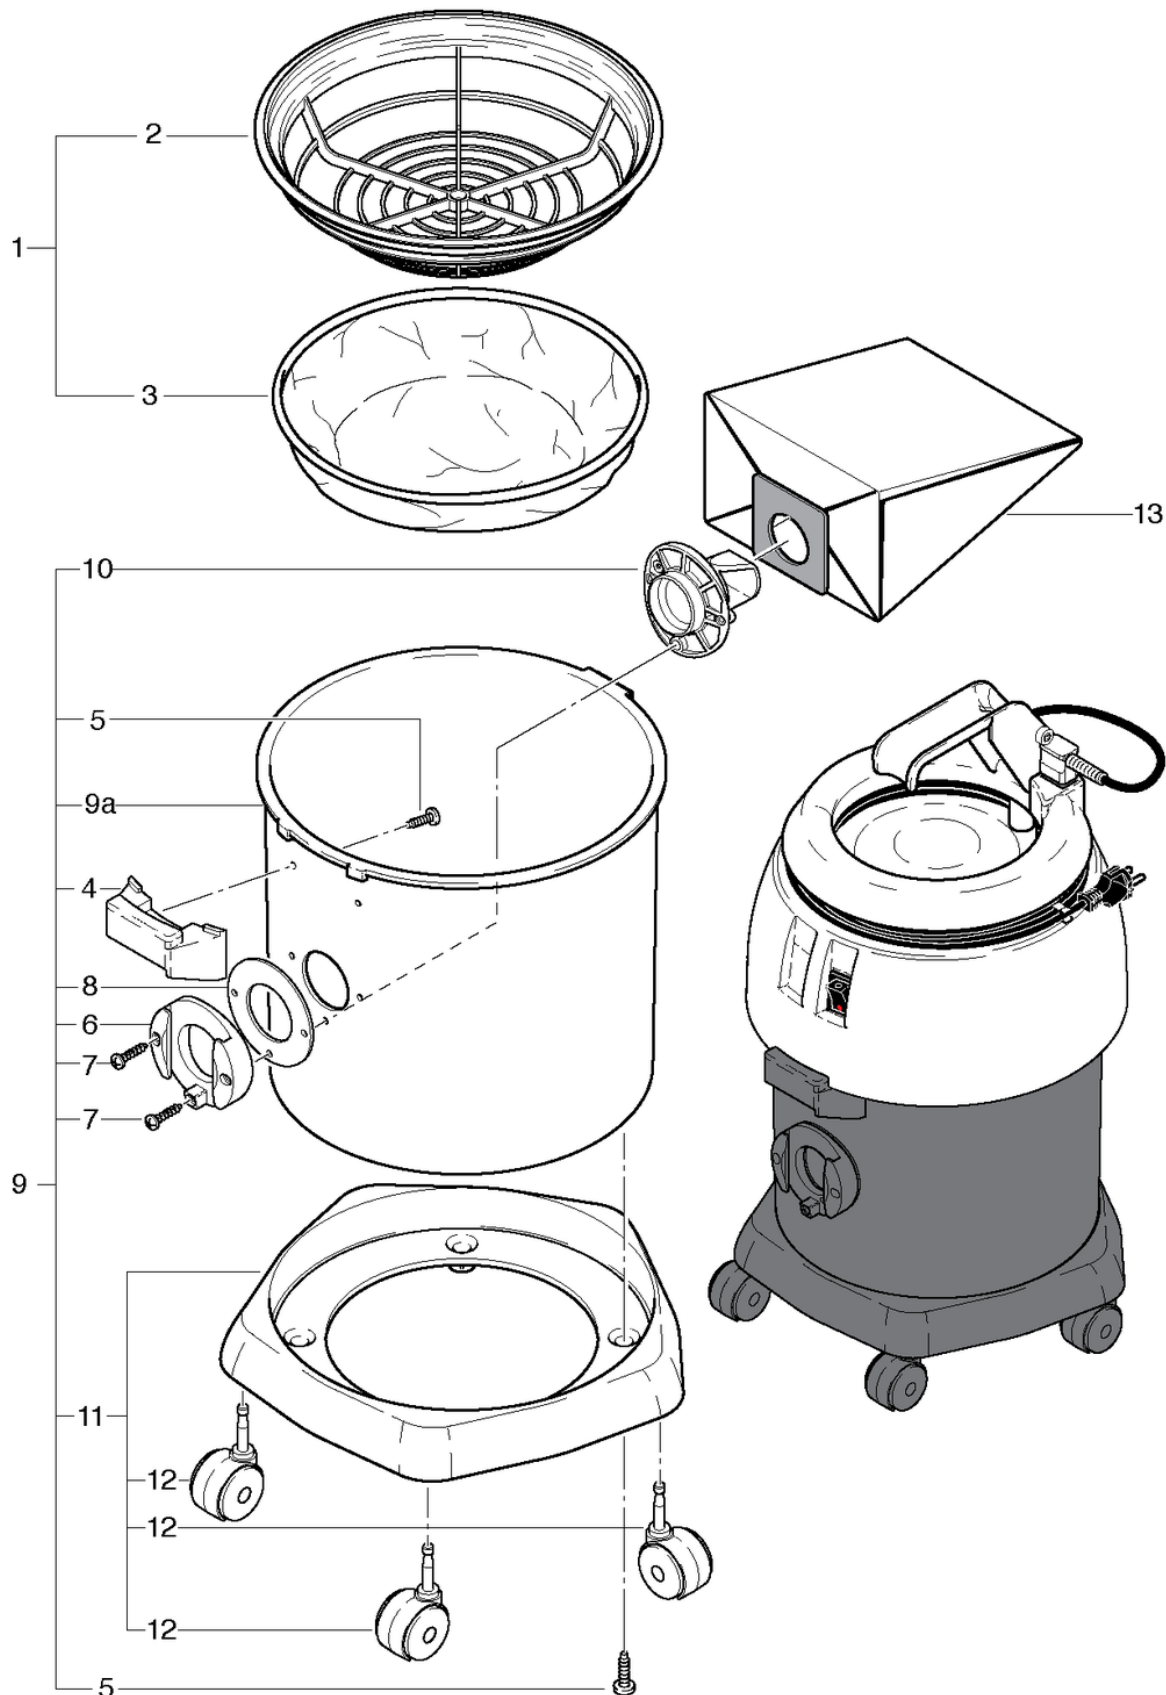

S20 plus

Bac

PDF créé le: 16.07.2024 17:01

Pos.	N° d'article	Pièce de rechange	Prix
1	20122519	Panier avec filtre cpl.	37.10 CHF
2	4012186	Cassette pour filtre	20.00 CHF
3	020.320	Filtre en coton	16.40 CHF
4	012.117	Poignée gris anthracite	28.95 CHF
5	P516H	Vis WN 1451 K50 x 16	2.20 CHF
6	4012234	Raccord de baignoire gris anthracite	7.55 CHF
7	P515E	Vis WN 1452 K50 x 30	2.20 CHF
8	649012512	Joint	2.80 CHF
9a	020.125	Bac gris anthracite	56.90 CHF
9	020.100	Bac S20 gris anthracite	93.25 CHF
10	014.106	Déфлекteur de buse de sortie SW21 gris anthracite	10.70 CHF
11	020.128	Chariot SW20 gris anthracite cpl. incl.5 élos	72.65 CHF
12	P204F	Roulette pivotante ø50mm	5.05 CHF
13	020.420	Sac de poussière	2.80 CHF

S20 plus

Capot

PDF créé le: 16.07.2024 17:01

S 20 Plus

S20 plus

Capot

PDF créé le: 16.07.2024 17:01

Pos.	N° d'article	Pièce de rechange	Prix
1	021.203	Capot compl. rouge imprime	90.85 CHF
2	020.112	Poignée S20SW20 Plus gris anthracite, contenant Pos. 3-6,8,13-15	0.00 CHF
3	026.113	Bague Grip S20 plus	57.00 CHF
4	012.117	Poignée gris anthracite	28.95 CHF
5	012.115	Roue de sécurité du câble	2.10 CHF
6	P516P	Vis WN 1452 K40 x 12	2.20 CHF
7	P240	Interrupteur à touche basculante orange 230V	15.05 CHF
8	P516G	Vis WN 1451 K40 x 16	2.20 CHF
9	012.161	Fiche de l'appareil 2P. Nouveau	4.65 CHF
10	012.152	Câble de raccord 0.6m, noir	3.60 CHF
11a	022.150A	Câble d'alimentation SEV 2 x 1,00mm ² , 10m	33.75 CHF
11	022.150	Cable d'alimentation VDE 2 x 1,00mm ² , 10m, noir	29.55 CHF
12	P278	Câble - clips gris	2.20 CHF
13	022.163	Ressort de compression 0,8 / 8,8 / 10,5	2.20 CHF
14	022.162	Cosse	2.20 CHF
15	022.161	Manchon de guidage	2.21 CHF
16	P171A	Couvercle Ø25,5mm	3.20 CHF
17	P516C	Vis WN 1452 K40 x 16	2.20 CHF
18	020.114	boulon support gris dur	3.00 CHF
19	020.116	obturateur levier gris anthracite dur complet	7.20 CHF
20	022.115	Boulon	2.50 CHF