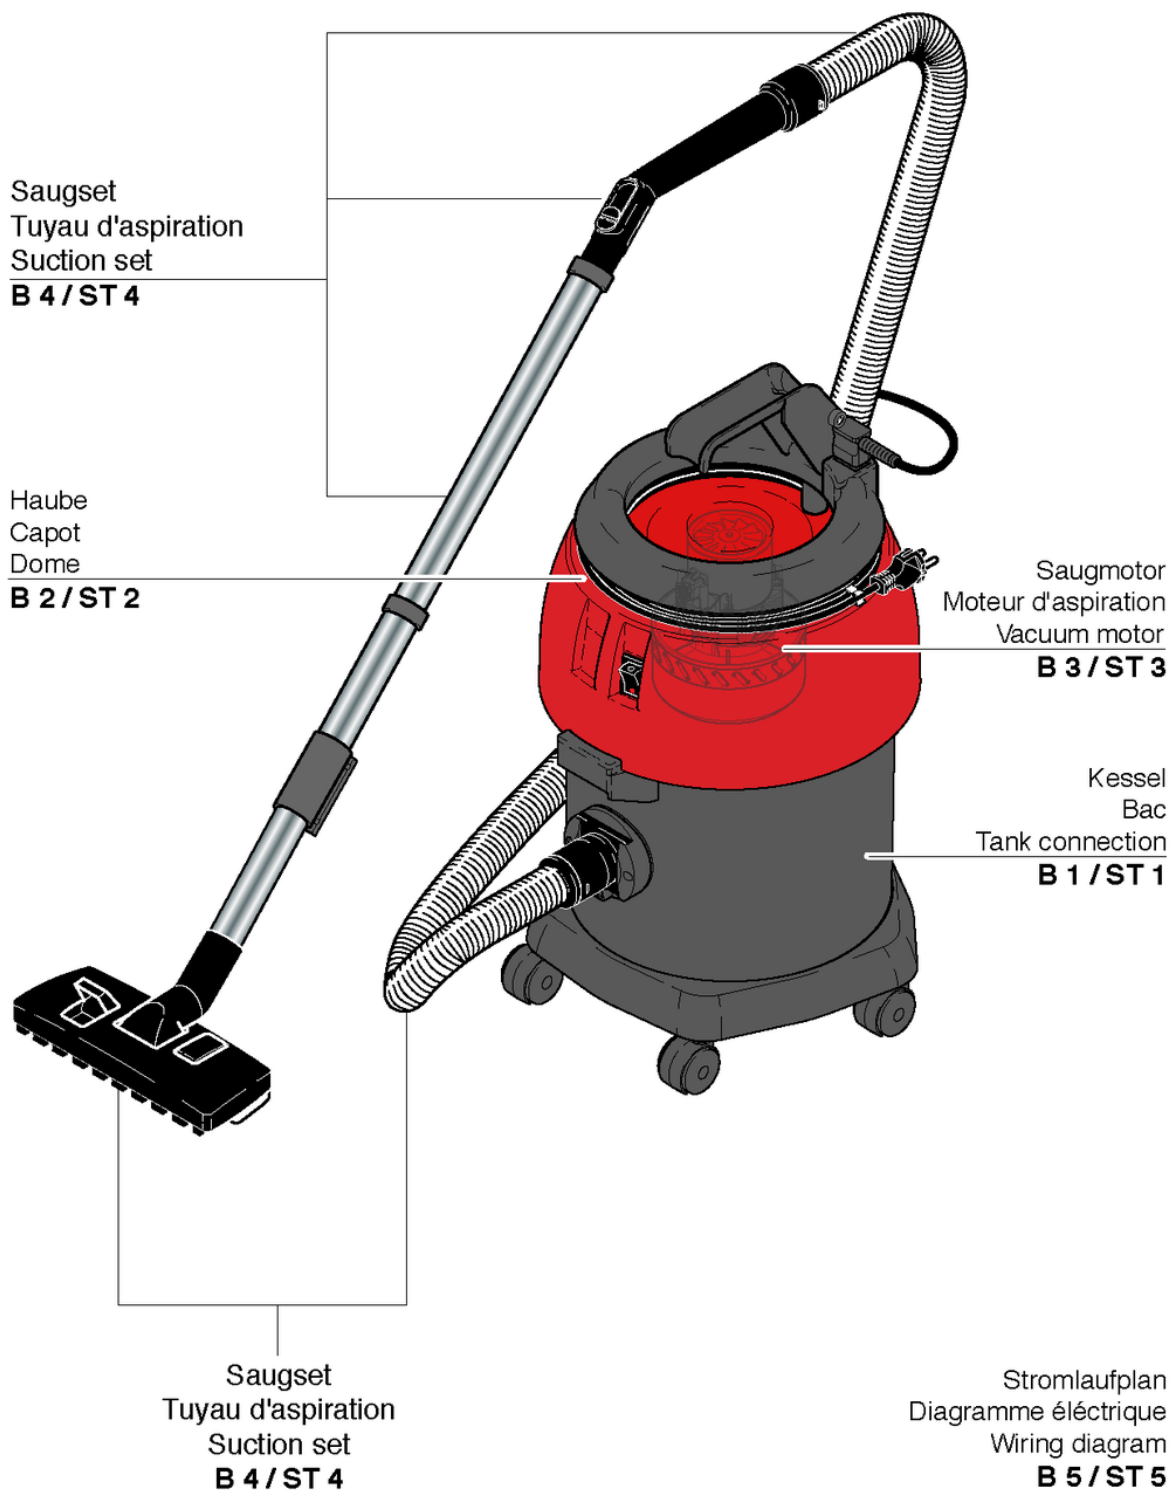

S20 plus

Table des matieres

PDF créé le: 16.07.2024 17:01

S 20 Plus