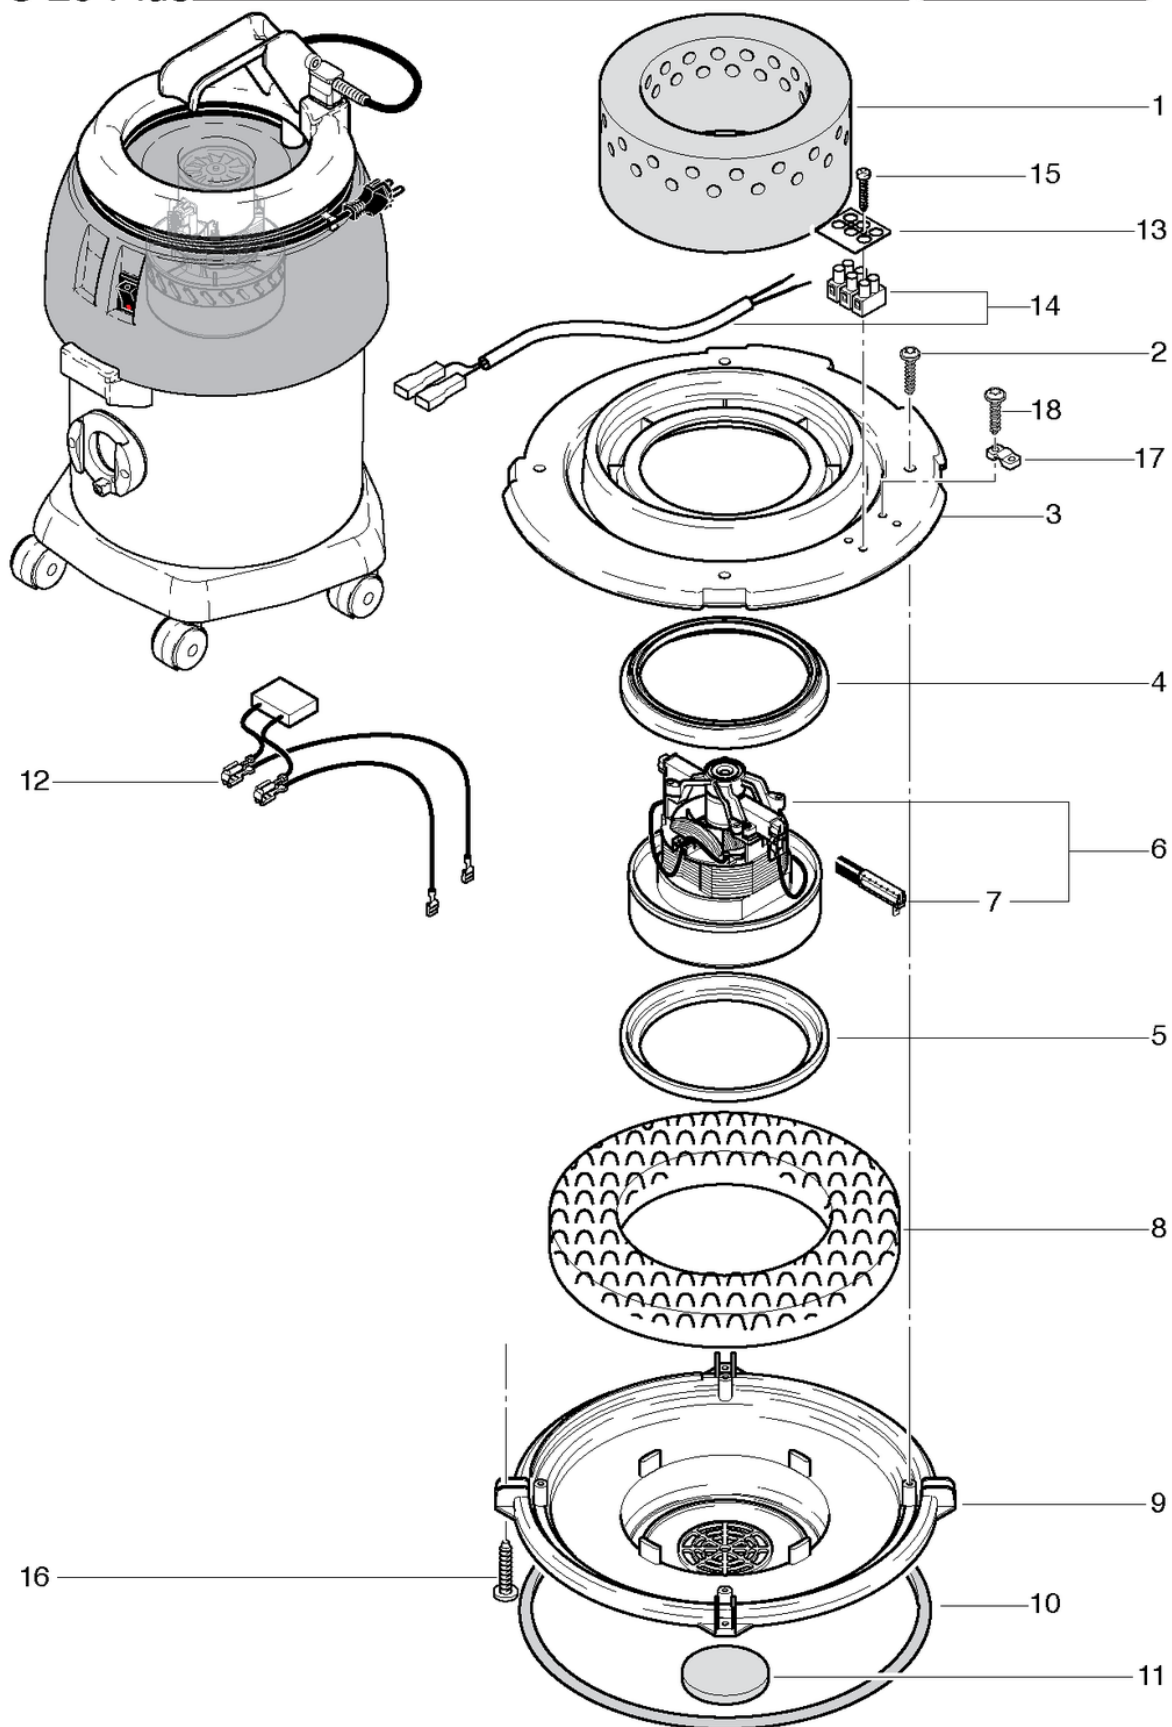

S20 plus

Moteur d'aspiration

PDF créé le: 16.07.2024 17:01

S 20 Plus

S20 plus

Moteur d'aspiration

PDF créé le: 16.07.2024 17:01

Pos.	N° d'article	Pièce de rechange	Prix
1	020.208	Isolation phonique du moteur	11.80 CHF
2	P515X	Vis WN 1452 K40 x 20	2.20 CHF
3	020.303	Plaque de maintien	33.30 CHF
4	012.133	Joint haut moteur S10/12	7.90 CHF
5	P971H	étanchéité de turbine	10.70 CHF
6	P8700	Moteur d'aspiration 230V/50Hz, 1000W	172.75 CHF
7	P870KB	balais de charbon (paire) OEP	39.00 CHF
8	020.309	Tapis d'insonorisation	9.65 CHF
9	020.308	Plaque de support	26.45 CHF
10	020.304	Joint de godet	8.20 CHF
11	022.134	Filtre à air du moteur	2.50 CHF
12	022.143	Faisceau du câble moteur d'aspiration	12.50 CHF
13	P390	Plaque de classification	2.20 CHF
14	020.307	Faisceau du câble avec de la pince	11.80 CHF
15	P516E	Vis WN 1451 K30 x 20	2.20 CHF
16	P517A	Vis WN 1452 K40 x 35	2.20 CHF
17	4611085	Bride pour câble	2.20 CHF
18	P515Z	Vis WN 1452 K50 x 16	2.20 CHF