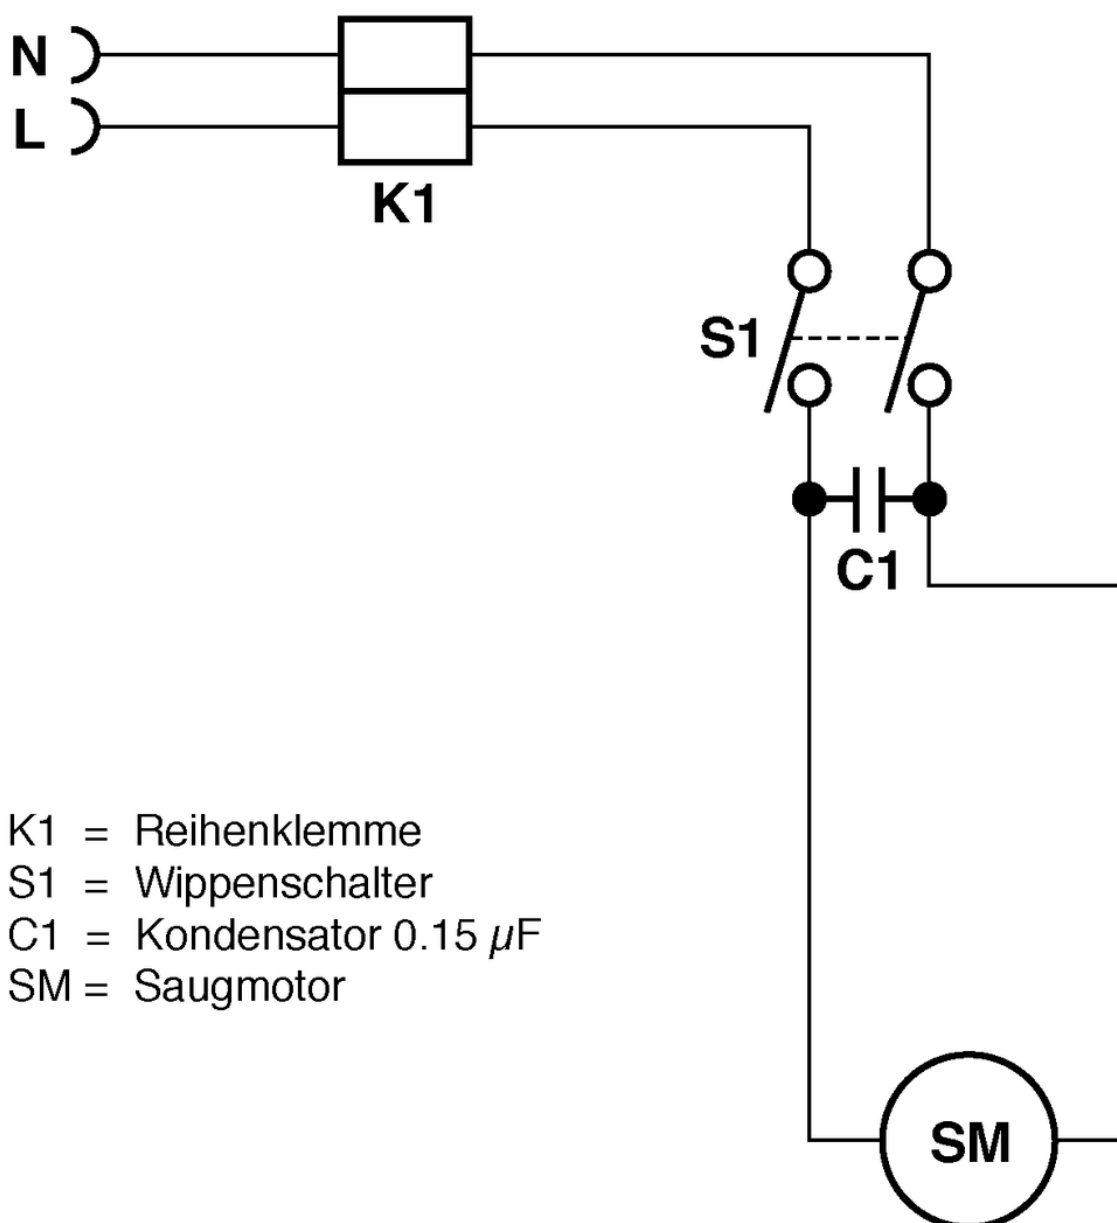

S20 plus

Tuyau d'aspiration set

PDF créé le: 16.07.2024 17:01

S 20 Plus

S20 plus

Tuyau d'aspiration set

PDF créé le: 16.07.2024 17:01

Pos.	N° d'article	Pièce de rechange	Prix
1	020.567	Flexible d'aspiration, 3m, avec coude	71.40 CHF
2	P562A	Flexible d'aspiration, NW32 x 3m	62.95 CHF
3	P583	Anneau de support noir à visser ø32	4.80 CHF
4	P578	Anneau gris à cliquer	2.20 CHF
5	012.570	Manchon de raccordement	2.20 CHF
6	900.670	Coude avec clapet	24.00 CHF
7	P581B	Clapet	2.20 CHF
8	645.002	Tube chromé	11.90 CHF
9	645.004	Suceur ameublement	6.50 CHF
10	645.006	Suceur à fente	7.30 CHF
11	645.103	Suceur combiné	34.20 CHF
12	012.410	Tuyau d'aspirateur chromé avec Collier coulissant	17.15 CHF
13	012.411	Collier coulissant	8.00 CHF
14	P515W	Vis WN 1451 K40 x 8	2.20 CHF

S20 plus

Diagramme électrique

PDF créé le: 16.07.2024 17:01

S 20 Plus

- K1 = Reihenklemme
- S1 = Wippenschalter
- C1 = Kondensator 0.15 μ F
- SM = Saugmotor