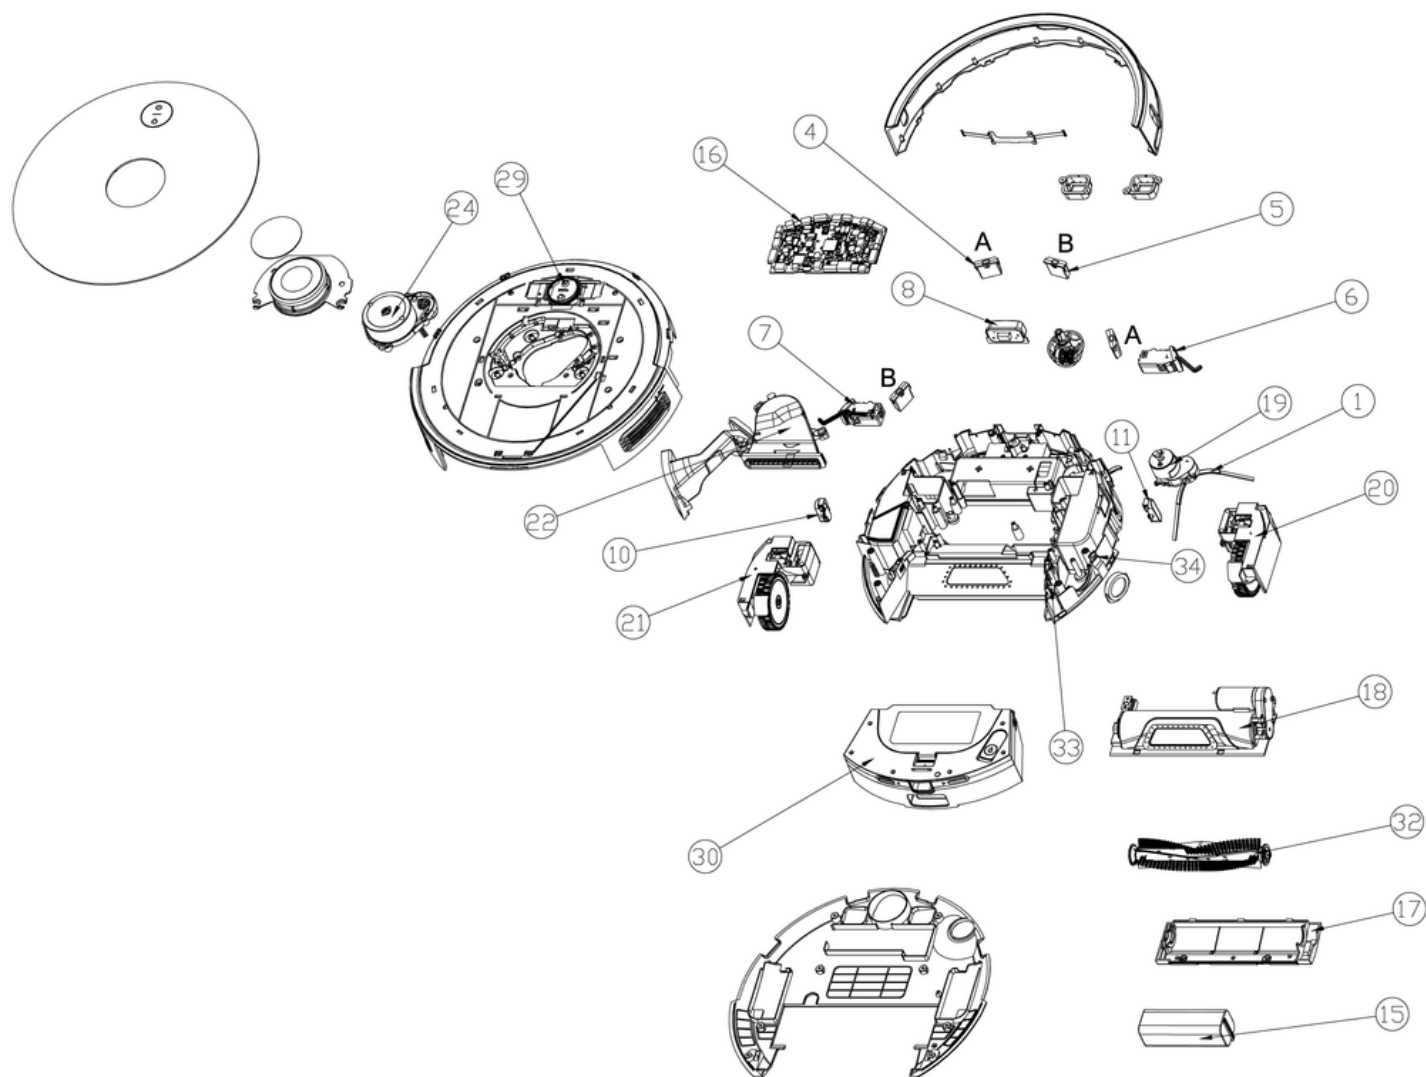

CLEANFIX S170 Navi inclus station de connexion

Table des matieres

PDF créé le: 16.07.2024 15:01

B2- 06.2023

Absaugstation
Station d'aspiration
Suction station

B 2

Hauptgerät
Unité principale
Main unit

B 1

CLEANFIX S170 Navi inclus station de connexion

Unité principale

PDF créé le: 16.07.2024 15:01

B1- 06.2023

CLEANFIX S170 Navi inclus station de connexion

Unité principale

Pos.	N° d'article	Pièce de rechange	Prix
1	017.059	Brosse latérale	5.90 CHF
4	017.069	Capteur de falaise (type A)	6.50 CHF
5	017.070	Capteur de falaise (type B)	6.50 CHF
6	017.083	Bouton d'impact (gauche, front bumper)	18.60 CHF
7	017.084	Bouton d'impact (droite, front bumper)	18.60 CHF
8	017.071	Capteur anti-collision (avant, infrarouge)	12.50 CHF
10	017.086	Capteur de distance latérale (gauche, infrarouge)	14.80 CHF
11	017.087	Capteur de distance latérale/mur (droit, infrarouge)	14.80 CHF
15	017.064	Batterie lithium-ion (14.4V, 5.2Ah)	94.85 CHF
16	017.060	Carte principale (pour robot)	193.50 CHF
17	017.068	Couverture des brosses cylindriques	8.20 CHF
18	017.073	Unité moteur pour brosse cylindrique	24.75 CHF
19	017.077	Unité moteur pour brosse latérale	12.50 CHF
20	017.075	Unité d'entraînement (gauche, avec roue)	26.00 CHF
21	017.074	Unité d'entraînement (droite, avec roue)	26.00 CHF
22	017.061	Moteur d'aspiration (pour robot)	47.50 CHF
24	017.062	Capteur LiDAR 2D	148.50 CHF
29	017.067	Unité de commande tactile (pour robot)	14.50 CHF
30	017.076	Réceptacle à poussière	28.35 CHF
32	017.470	Brosse à rouleau	19.90 CHF
33	017.089	Capteur magnétique pour détection du réceptacle à poussière	15.45 CHF
34	017.088	Bouton de réinitialisation	14.35 CHF

CLEANFIX S170 Navi inclus station de connexion

Station d'aspiration

PDF créé le: 16.07.2024 15:01

B2- 06.2023

CLEANFIX S170 Navi inclus station de

connexion

Station d'aspiration

PDF créé le: 16.07.2024 15:01