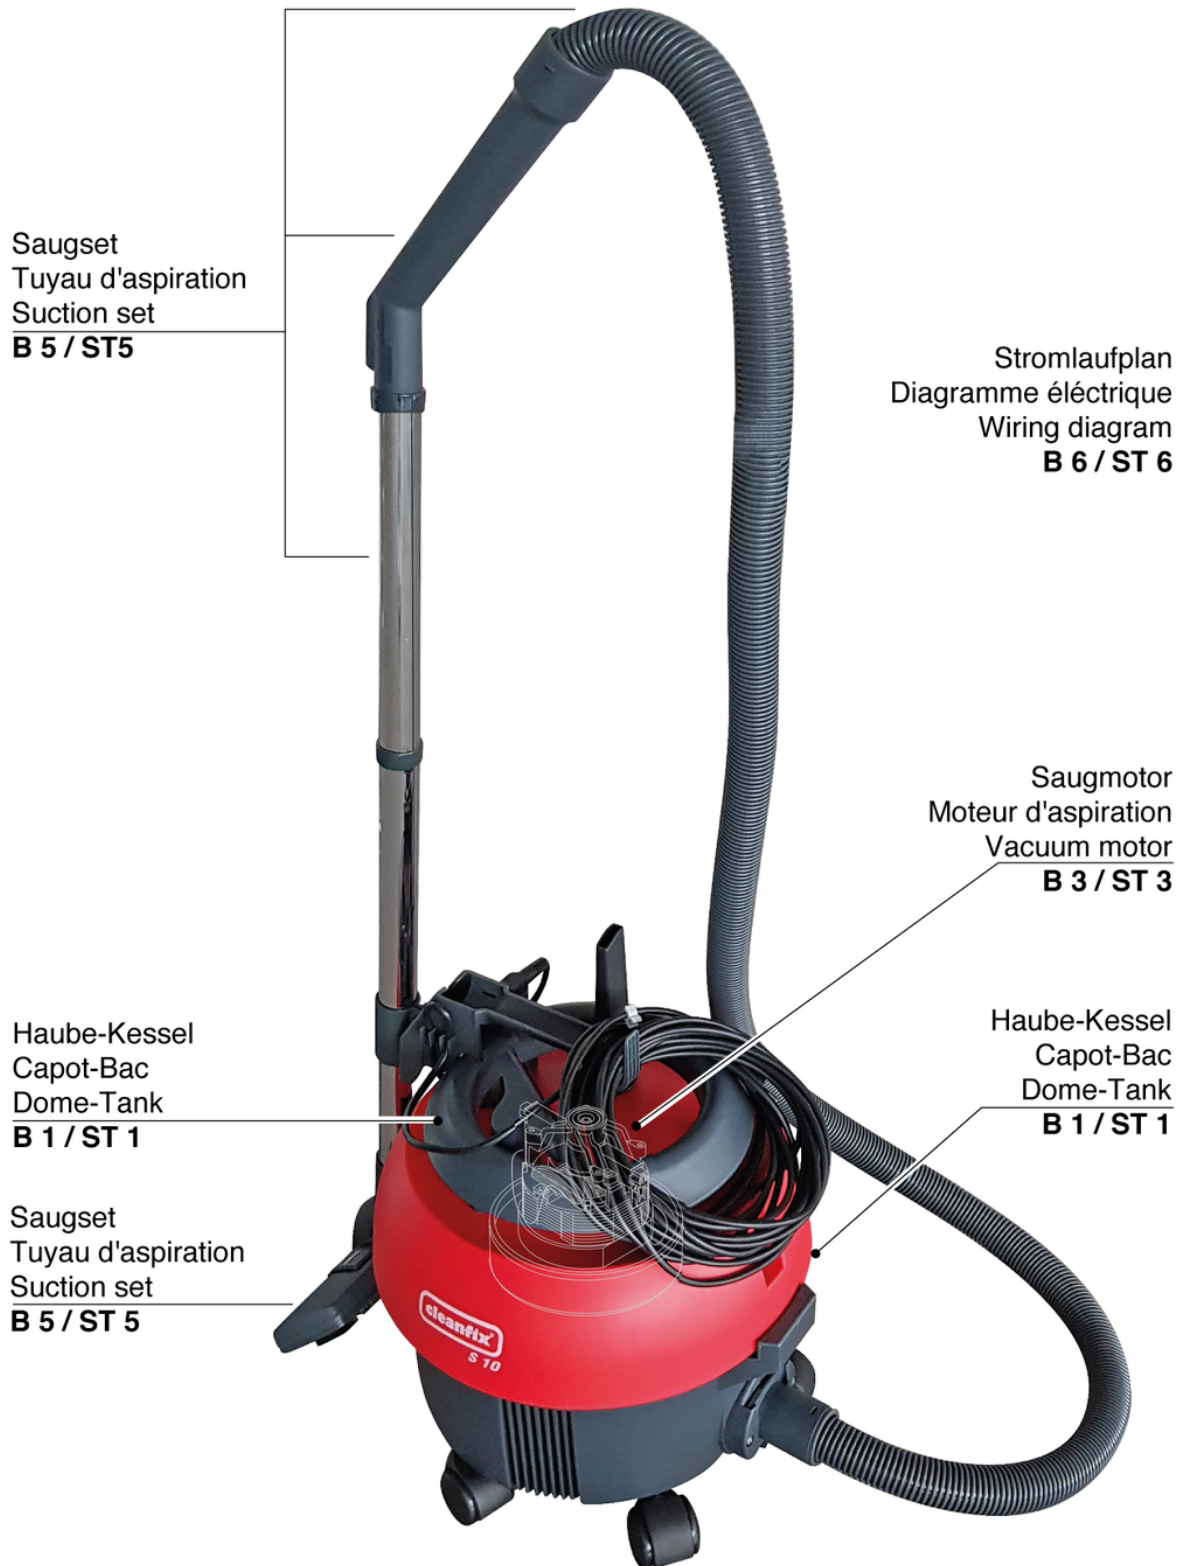

CLEANFIX S 10 Plus

Table des matieres

PDF créé le: 16.07.2024 14:26

S 10 plus