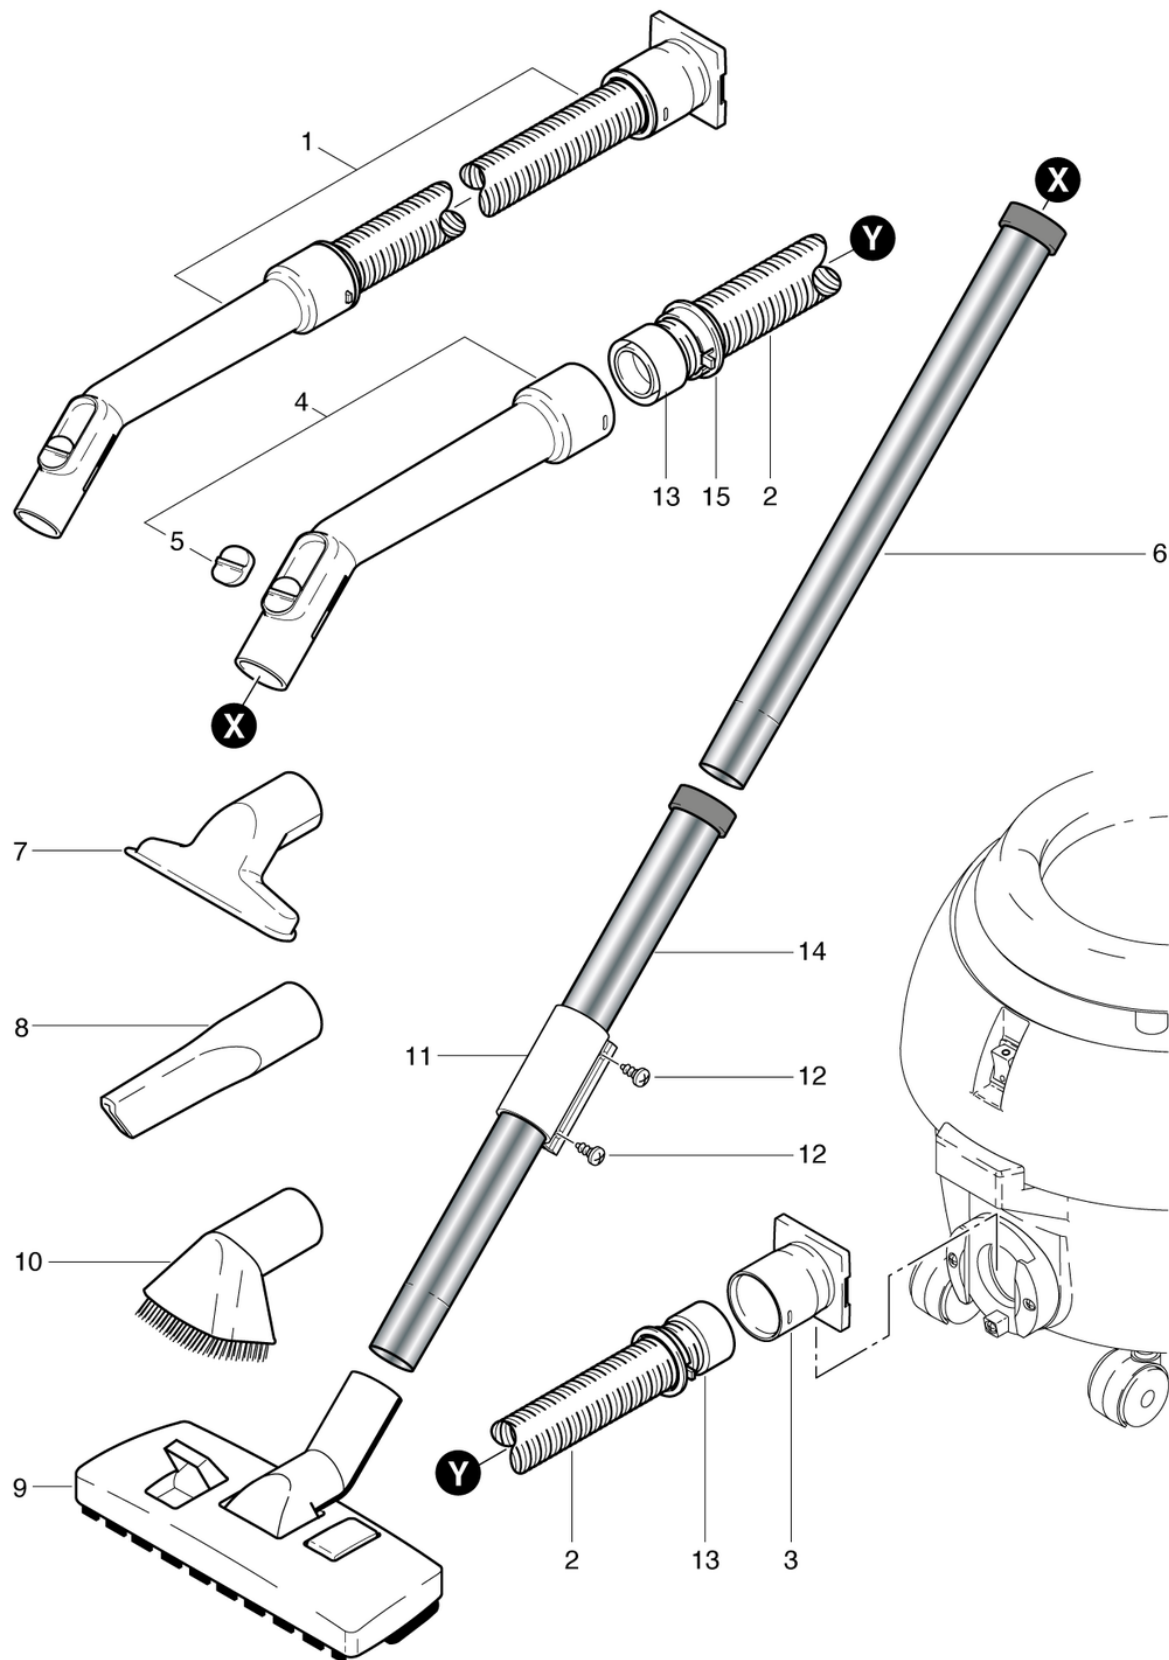

CLEANFIX S 10 Plus

Capot-Bac

PDF créé le: 16.07.2024 14:26

Pos.	N° d'article	Pièce de rechange	Prix
1	022.110S	Capot S10 Plus compl.	118.55 CHF
3	012.113	Poignée gris anthracite	27.90 CHF
4	022.156	Poignée de transport	23.21 CHF
7	P240F	LED de l'interrupteur à bascule	13.55 CHF
8	P516GB	Vis W 1451 K40 x 14	2.20 CHF
9	022.116	Tapis d'insonorisation	15.40 CHF
10	020.114	boulon support gris dur	3.00 CHF
11	020.116	obturateur levier gris anthracite dur complet	7.20 CHF
12	022.115	Boulon	2.50 CHF
14	012.161	Fiche de l'appareil 2P. Nouveau	4.65 CHF
15	012.152	Câble de raccord 0.6m, noir	3.60 CHF
16	022.150	Cable d'alimentation VDE 2 x 1,00mm ² , 10m, noir	29.55 CHF
17	022.150A	Câble d'alimentation SEV 2 x 1,00mm ² , 10m	33.75 CHF
18	P278	Câble - clips gris	2.20 CHF
19	012.200	Cuve cpl.	73.30 CHF
20	P204F	Roulette pivotante ø50mm	5.05 CHF
21	P515E	Vis WN 1452 K50 x 30	2.20 CHF
22	4012234	Raccord de baignoire gris anthracite	7.55 CHF
23	4012393	Déфлекteur de buse de sortie	5.05 CHF
24	022.430	Sac en papier (5 pièces)	13.85 CHF
25	022.300	Panier avec filtre cpl.	46.50 CHF
26	022.310A	Cassette pour filtre	25.45 CHF
27	022.320	Filtre coton	16.75 CHF

CLEANFIX S 10 Plus

Tuyau d'aspiration set

PDF créé le: 16.07.2024 14:26

S 10 plus

CLEANFIX S 10 Plus

Tuyau d'aspiration set

PDF créé le: 16.07.2024 14:26

Pos.	N° d'article	Pièce de rechange	Prix
1	012.567	Flexible d'aspiration 2.2m avec coude	67.10 CHF
2	900.569	Tuyau d'aspiration 2.20 m	55.45 CHF
3	012.570	Manchon de raccordement	2.20 CHF
4	900.670	Coude avec clapet	24.00 CHF
5	P581B	Clapet	2.20 CHF
6	645.002	Tube chromé	11.90 CHF
7	645.004	Suceur ameublement	6.50 CHF
8	645.006	Suceur à fente	7.30 CHF
9	645.103	Suceur combiné	34.20 CHF
10	645.005	Brosse ronde pinceau	7.30 CHF
11	012.411	Collier coulissant	8.00 CHF
12	P515W	Vis WN 1451 K40 x 8	2.20 CHF
13	P583	Anneau de support noir à visser ø32	4.80 CHF
14	012.410	Tuyau d'aspirateur chromé avec Collier coulissant	17.15 CHF
15	P578	Anneau gris à cliquer	2.20 CHF