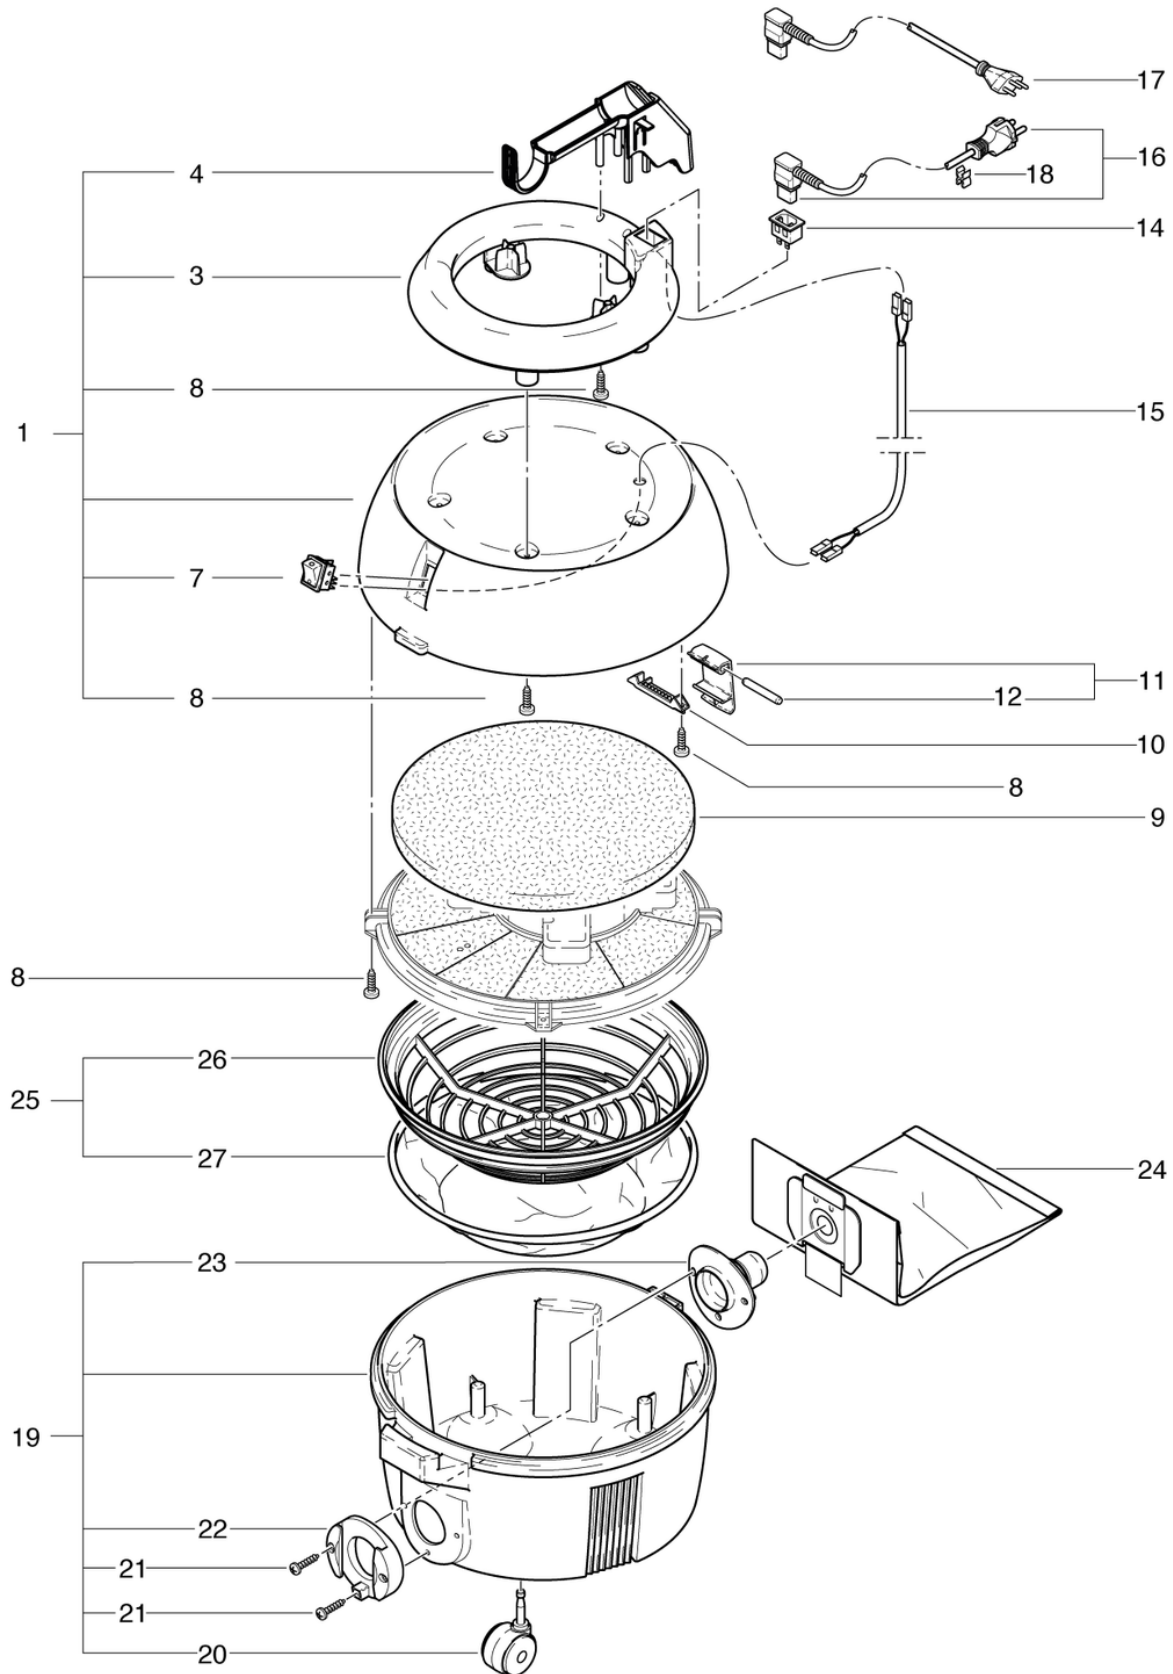

CLEANFIX S 10 Plus

Capot-Bac

PDF créé le: 16.07.2024 14:26

Pos.	N° d'article	Pièce de rechange	Prix
1	022.110S	Capot S10 Plus compl.	118.55 CHF
3	012.113	Poignée gris anthracite	27.90 CHF
4	022.156	Poignée de transport	23.21 CHF
7	P240F	LED de l'interrupteur à bascule	13.55 CHF
8	P516GB	Vis W 1451 K40 x 14	2.20 CHF
9	022.116	Tapis d'insonorisation	15.40 CHF
10	020.114	boulon support gris dur	3.00 CHF
11	020.116	obturateur levier gris anthracite dur complet	7.20 CHF
12	022.115	Boulon	2.50 CHF
14	012.161	Fiche de l'appareil 2P. Nouveau	4.65 CHF
15	012.152	Câble de raccord 0.6m, noir	3.60 CHF
16	022.150	Cable d'alimentation VDE 2 x 1,00mm ² , 10m, noir	29.55 CHF
17	022.150A	Câble d'alimentation SEV 2 x 1,00mm ² , 10m	33.75 CHF
18	P278	Câble - clips gris	2.20 CHF
19	012.200	Cuve cpl.	73.30 CHF
20	P204F	Roulette pivotante ø50mm	5.05 CHF
21	P515E	Vis WN 1452 K50 x 30	2.20 CHF
22	4012234	Raccord de baignoire gris anthracite	7.55 CHF
23	4012393	Déфлекteur de buse de sortie	5.05 CHF
24	022.430	Sac en papier (5 pièces)	13.85 CHF
25	022.300	Panier avec filtre cpl.	46.50 CHF
26	022.310A	Cassette pour filtre	25.45 CHF
27	022.320	Filtre coton	16.75 CHF

CLEANFIX S 10 Plus

Tuyau d'aspiration set

PDF créé le: 16.07.2024 14:26

S 10 plus

CLEANFIX S 10 Plus

Tuyau d'aspiration set

PDF créé le: 16.07.2024 14:26

Pos.	N° d'article	Pièce de rechange	Prix
1	012.567	Flexible d'aspiration 2.2m avec coude	67.10 CHF
2	900.569	Tuyau d'aspiration 2.20 m	55.45 CHF
3	012.570	Manchon de raccordement	2.20 CHF
4	900.670	Coude avec clapet	24.00 CHF
5	P581B	Clapet	2.20 CHF
6	645.002	Tube chromé	11.90 CHF
7	645.004	Suceur ameublement	6.50 CHF
8	645.006	Suceur à fente	7.30 CHF
9	645.103	Suceur combiné	34.20 CHF
10	645.005	Brosse ronde pinceau	7.30 CHF
11	012.411	Collier coulissant	8.00 CHF
12	P515W	Vis WN 1451 K40 x 8	2.20 CHF
13	P583	Anneau de support noir à visser ø32	4.80 CHF
14	012.410	Tuyau d'aspirateur chromé avec Collier coulissant	17.15 CHF
15	P578	Anneau gris à cliquer	2.20 CHF