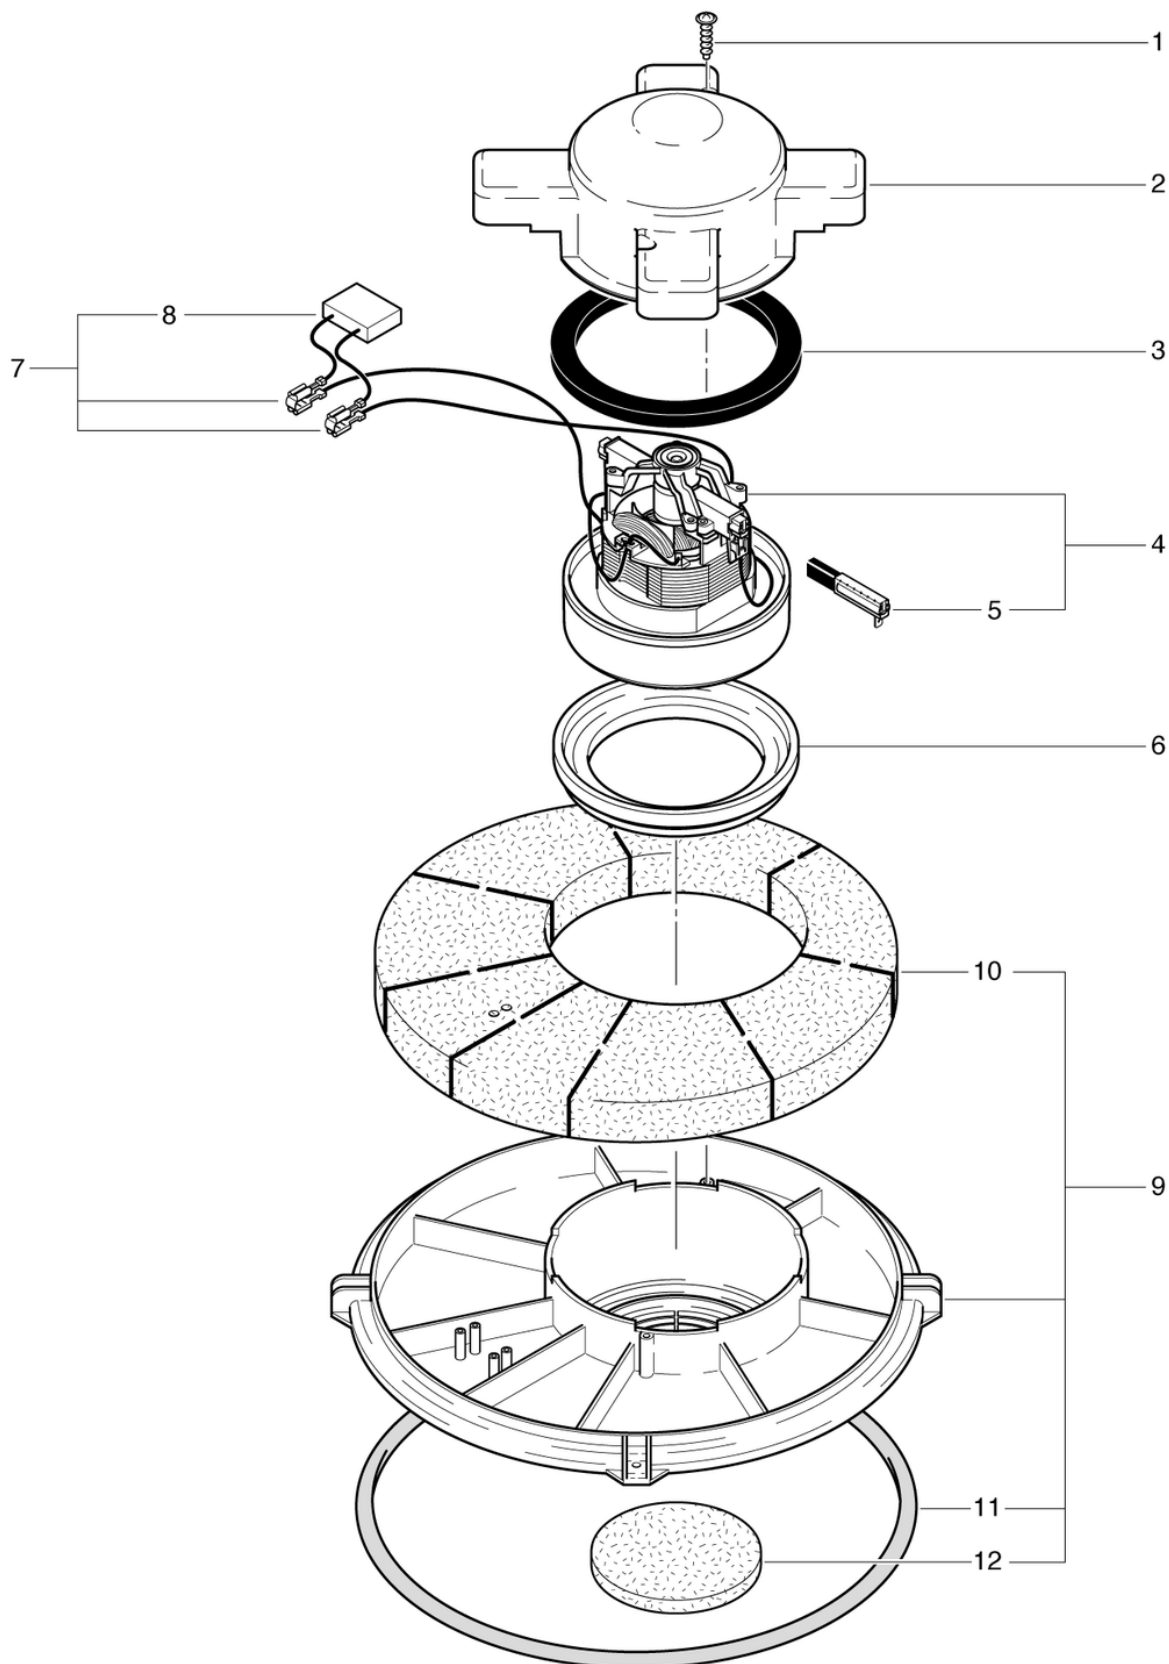

CLEANFIX S 10 Plus

Moteur d'aspiration

PDF créé le: 16.07.2024 14:26

S 10 plus

CLEANFIX S 10 Plus

Moteur d'aspiration

PDF créé le: 16.07.2024 14:26

Pos.	N° d'article	Pièce de rechange	Prix
1	P516G	Vis WN 1451 K40 x 16	2.20 CHF
2	022.132	Couvercle du moteur	20.00 CHF
3	012.133	Joint haut moteur S10/12	7.90 CHF
4	P872	Moteur d'aspiration 220-240V 850W 50Hz	87.00 CHF
5	P872A	balais de charbon (paire)	25.45 CHF
6	P971J	Joint d'étanchéité de turbine S10 / 12	7.55 CHF
7	012.143	Faisceau du câble du moteur incl. cond.	5.05 CHF
8	P393E	Capaciteur 0.15 uF	9.65 CHF
9	022.130	Plaque du moteur compl.	50.10 CHF
10	022.135	Segment d'insonorisation	15.05 CHF
11	022.136	Chaudière sceau	8.20 CHF
12	022.134	Filtre à air du moteur	2.50 CHF