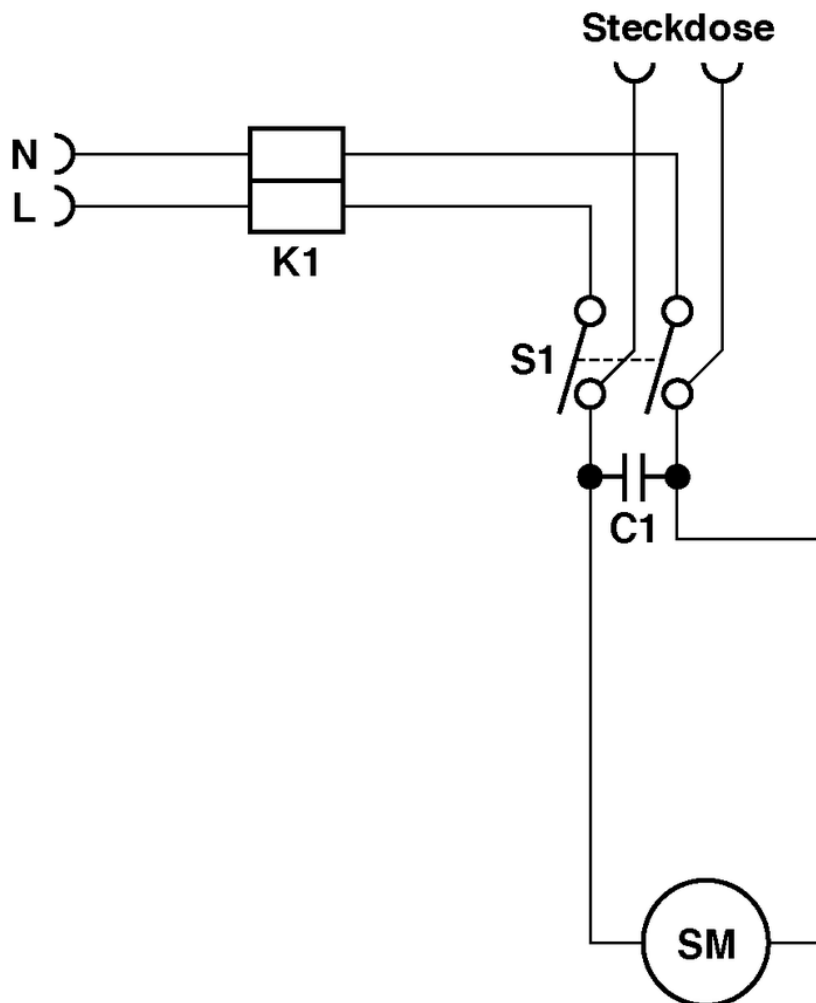

CLEANFIX S 10 Plus

Tuyau d'aspiration set

PDF créé le: 16.07.2024 14:26

S 10 plus

CLEANFIX S 10 Plus

Tuyau d'aspiration set

PDF créé le: 16.07.2024 14:26

Pos.	N° d'article	Pièce de rechange	Prix
1	012.567	Flexible d'aspiration 2.2m avec coude	67.10 CHF
2	900.569	Tuyau d'aspiration 2.20 m	55.45 CHF
3	012.570	Manchon de raccordement	2.20 CHF
4	900.670	Coude avec clapet	24.00 CHF
5	P581B	Clapet	2.20 CHF
6	645.002	Tube chromé	11.90 CHF
7	645.004	Suceur ameublement	6.50 CHF
8	645.006	Suceur à fente	7.30 CHF
9	645.103	Suceur combiné	34.20 CHF
10	645.005	Brosse ronde pinceau	7.30 CHF
11	012.411	Collier coulissant	8.00 CHF
12	P515W	Vis WN 1451 K40 x 8	2.20 CHF
13	P583	Anneau de support noir à visser ø32	4.80 CHF
14	012.410	Tuyau d'aspirateur chromé avec Collier coulissant	17.15 CHF
15	P578	Anneau gris à cliquer	2.20 CHF

CLEANFIX S 10 Plus

Diagramme électrique

PDF créé le: 16.07.2024 14:26

S 10 plus

- K1 = Reihenklemme / Serre-fil / Cable clamp
- S1 = Wippenschalter / Interrupteur / Tumbler switch
- C1 = Kondensator 0.15 uF / Condensateur 0.15 uF / Capacitor 0.15 uF
- SM = Saugmotor / Moteur d'aspiration / Vacuum motor