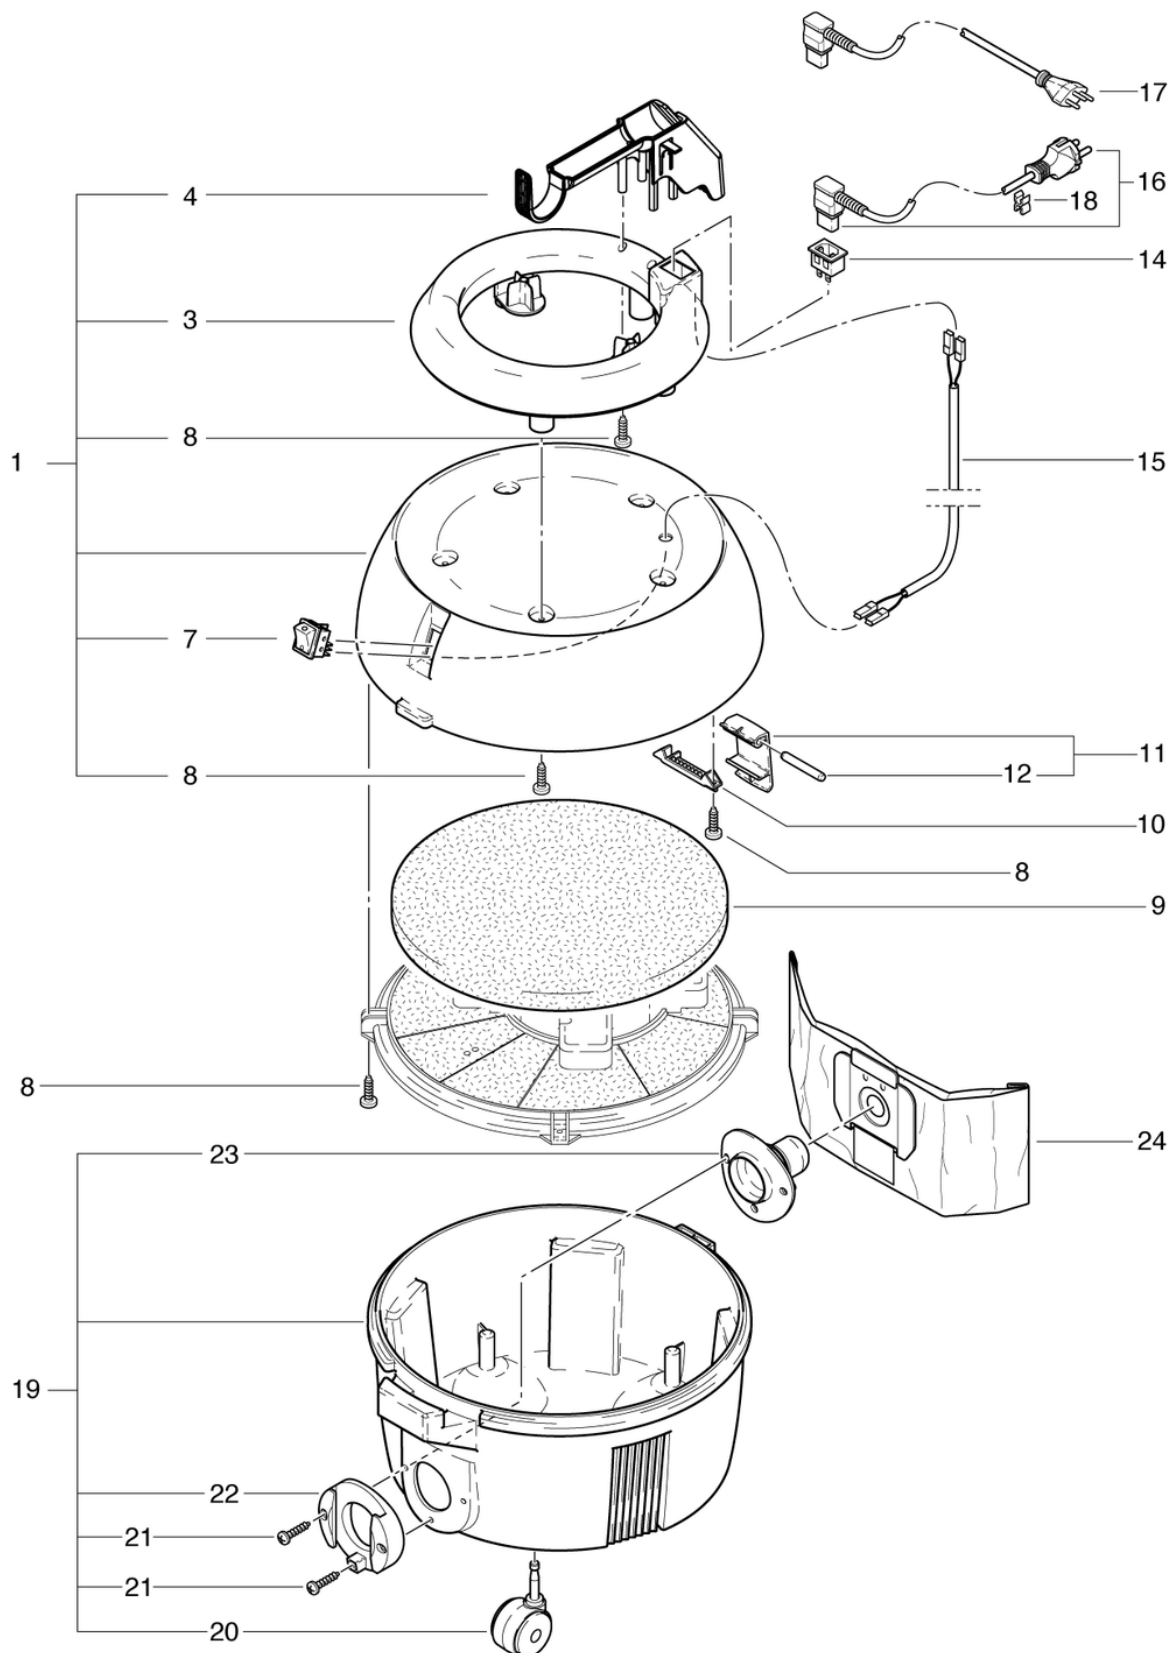

Haube-Kessel
Capot-Bac
Dome-Tank
B 2 / ST 2

Haube-Kessel
Capot-Bac
Dome-Tank
B 2 / ST 2

Saugset
Tuyau d'aspiration
Suction set
B 5 / ST 5

Cleanfix S 10 Plus HEPA

Capot-Bac

PDF créé le: 15.08.2024 04:17

S 10 plus HEPA

Cleanfix S 10 Plus HEPA

Capot-Bac

PDF créé le: 15.08.2024 04:17

Pos.	N° d'article	Pièce de rechange	Prix
1	022.110S	Capot S10 Plus compl.	118.55 CHF
3	012.113	Poignée gris anthracite	27.90 CHF
4	022.156	Poignée de transport	23.21 CHF
7	P240F	LED de l'interrupteur à bascule	13.55 CHF
8	P516GB	Vis W 1451 K40 x 14	2.20 CHF
9	022.116	Tapis d'insonorisation	15.40 CHF
10	020.114	boulon support gris dur	3.00 CHF
11	020.116	obturateur levier gris anthracite dur complet	7.20 CHF
12	022.115	Boulon	2.50 CHF
14	012.161	Fiche de l'appareil 2P. Nouveau	4.65 CHF
15	012.152	Câble de raccord 0.6m, noir	3.60 CHF
16	022.150	Cable d'alimentation VDE 2 x 1,00mm ² , 10m, noir	29.55 CHF
17	022.150A	Câble d'alimentation SEV 2 x 1,00mm ² , 10m	33.75 CHF
18	P278	Câble - clips gris	2.20 CHF
19	012.200	Cuve cpl.	73.30 CHF
20	P204F	Roulette pivotante ø50mm	5.05 CHF
21	P515E	Vis WN 1452 K50 x 30	2.20 CHF
22	4012234	Raccord de baignoire gris anthracite	7.55 CHF
23	4012393	Défecteur de buse de sortie	5.05 CHF
24	022.433	Sac en papier (5 pièces)	16.75 CHF