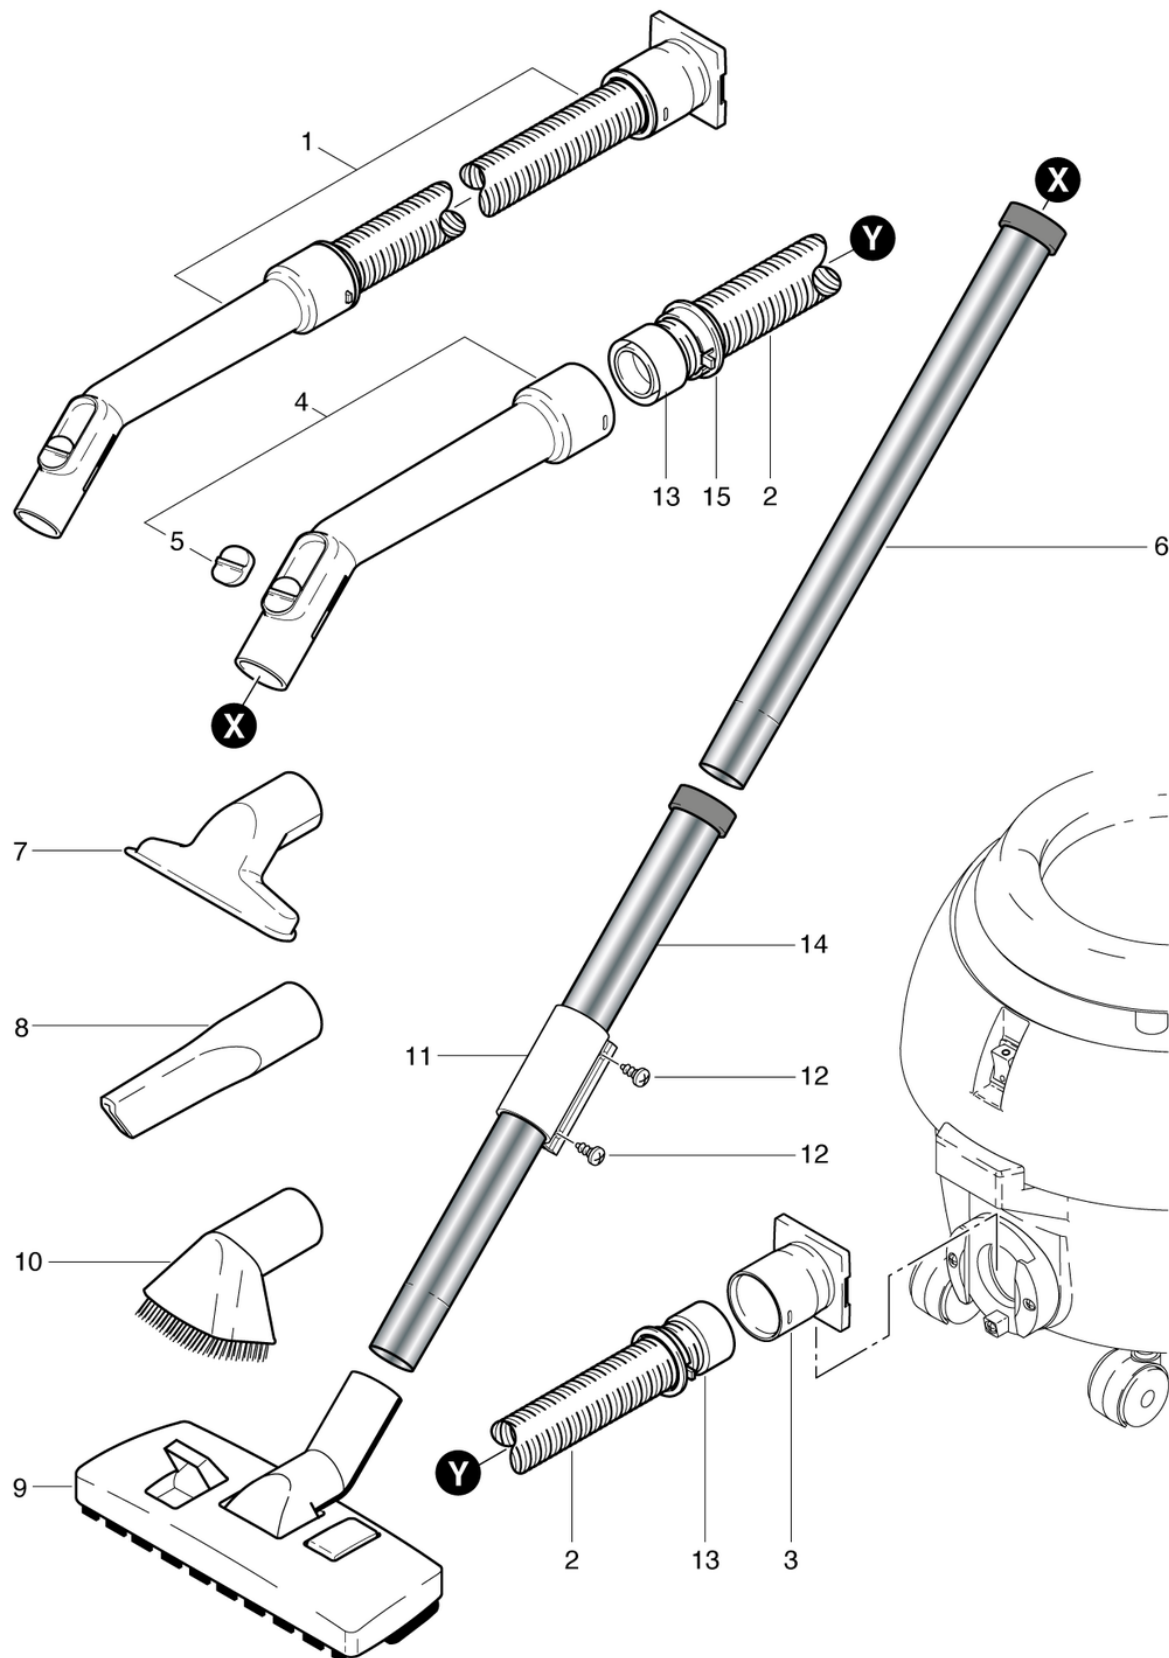

Cleanfix S 10 Plus HEPA

Capot-Bac

PDF créé le: 15.08.2024 04:17

Pos.	N° d'article	Pièce de rechange	Prix
1	022.110S	Capot S10 Plus compl.	118.55 CHF
3	012.113	Poignée gris anthracite	27.90 CHF
4	022.156	Poignée de transport	23.21 CHF
7	P240F	LED de l'interrupteur à bascule	13.55 CHF
8	P516GB	Vis W 1451 K40 x 14	2.20 CHF
9	022.116	Tapis d'insonorisation	15.40 CHF
10	020.114	boulon support gris dur	3.00 CHF
11	020.116	obturateur levier gris anthracite dur complet	7.20 CHF
12	022.115	Boulon	2.50 CHF
14	012.161	Fiche de l'appareil 2P. Nouveau	4.65 CHF
15	012.152	Câble de raccord 0.6m, noir	3.60 CHF
16	022.150	Cable d'alimentation VDE 2 x 1,00mm ² , 10m, noir	29.55 CHF
17	022.150A	Câble d'alimentation SEV 2 x 1,00mm ² , 10m	33.75 CHF
18	P278	Câble - clips gris	2.20 CHF
19	012.200	Cuve cpl.	73.30 CHF
20	P204F	Roulette pivotante ø50mm	5.05 CHF
21	P515E	Vis WN 1452 K50 x 30	2.20 CHF
22	4012234	Raccord de baignoire gris anthracite	7.55 CHF
23	4012393	Défecteur de buse de sortie	5.05 CHF
24	022.433	Sac en papier (5 pièces)	16.75 CHF

Cleanfix S 10 Plus HEPA

Tuyau d'aspiration set

PDF créé le: 15.08.2024 04:17

S 10 plus HEPA

Cleanfix S 10 Plus HEPA

Tuyau d'aspiration set

PDF créé le: 15.08.2024 04:17

Pos.	N° d'article	Pièce de rechange	Prix
1	012.567	Flexible d'aspiration 2.2m avec coude	67.10 CHF
2	900.569	Tuyau d'aspiration 2.20 m	55.45 CHF
3	012.570	Manchon de raccordement	2.20 CHF
4	900.670	Coude avec clapet	24.00 CHF
5	P581B	Clapet	2.20 CHF
6	645.002	Tube chromé	11.90 CHF
7	645.004	Suceur ameublement	6.50 CHF
8	645.006	Suceur à fente	7.30 CHF
9	645.103	Suceur combiné	34.20 CHF
10	645.005	Brosse ronde pinceau	7.30 CHF
11	012.411	Collier coulissant	8.00 CHF
12	P515W	Vis WN 1451 K40 x 8	2.20 CHF
13	P583	Anneau de support noir à visser ø32	4.80 CHF
14	012.410	Tuyau d'aspirateur chromé avec Collier coulissant	17.15 CHF
15	P578	Anneau gris à cliquer	2.20 CHF