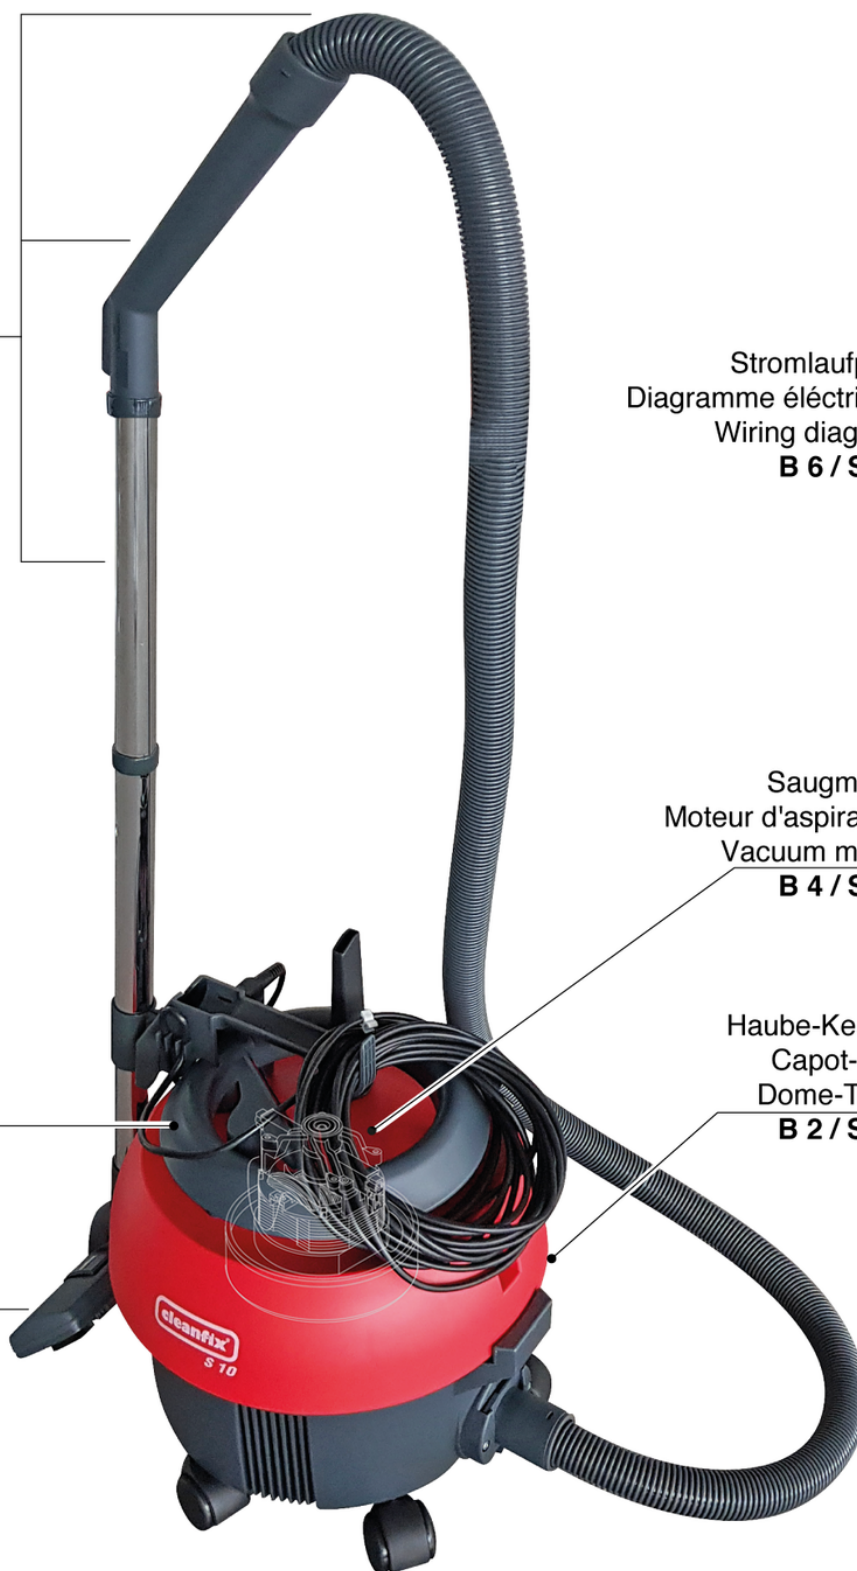

Cleanfix S 10 Plus HEPA

Table des matieres

PDF créé le: 15.08.2024 04:17

S 10 plus HEPA

Saugset
Tuyau d'aspiration
Suction set
B 5 / ST5

Stromlaufplan
Diagramme électrique
Wiring diagram
B 6 / ST 6

Saugmotor
Moteur d'aspiration
Vacuum motor
B 4 / ST 4

Haube-Kessel
Capot-Bac
Dome-Tank
B 2 / ST 2

Haube-Kessel
Capot-Bac
Dome-Tank
B 2 / ST 2

Saugset
Tuyau d'aspiration
Suction set
B 5 / ST 5

Cleanfix S 10 Plus HEPA

Capot-Bac

PDF créé le: 15.08.2024 04:17

S 10 plus HEPA

Cleanfix S 10 Plus HEPA

Capot-Bac

PDF créé le: 15.08.2024 04:17

Pos.	N° d'article	Pièce de rechange	Prix
1	022.110S	Capot S10 Plus compl.	118.55 CHF
3	012.113	Poignée gris anthracite	27.90 CHF
4	022.156	Poignée de transport	23.21 CHF
7	P240F	LED de l'interrupteur à bascule	13.55 CHF
8	P516GB	Vis W 1451 K40 x 14	2.20 CHF
9	022.116	Tapis d'insonorisation	15.40 CHF
10	020.114	boulon support gris dur	3.00 CHF
11	020.116	obturateur levier gris anthracite dur complet	7.20 CHF
12	022.115	Boulon	2.50 CHF
14	012.161	Fiche de l'appareil 2P. Nouveau	4.65 CHF
15	012.152	Câble de raccord 0.6m, noir	3.60 CHF
16	022.150	Cable d'alimentation VDE 2 x 1,00mm ² , 10m, noir	29.55 CHF
17	022.150A	Câble d'alimentation SEV 2 x 1,00mm ² , 10m	33.75 CHF
18	P278	Câble - clips gris	2.20 CHF
19	012.200	Cuve cpl.	73.30 CHF
20	P204F	Roulette pivotante ø50mm	5.05 CHF
21	P515E	Vis WN 1452 K50 x 30	2.20 CHF
22	4012234	Raccord de baignoire gris anthracite	7.55 CHF
23	4012393	Défecteur de buse de sortie	5.05 CHF
24	022.433	Sac en papier (5 pièces)	16.75 CHF