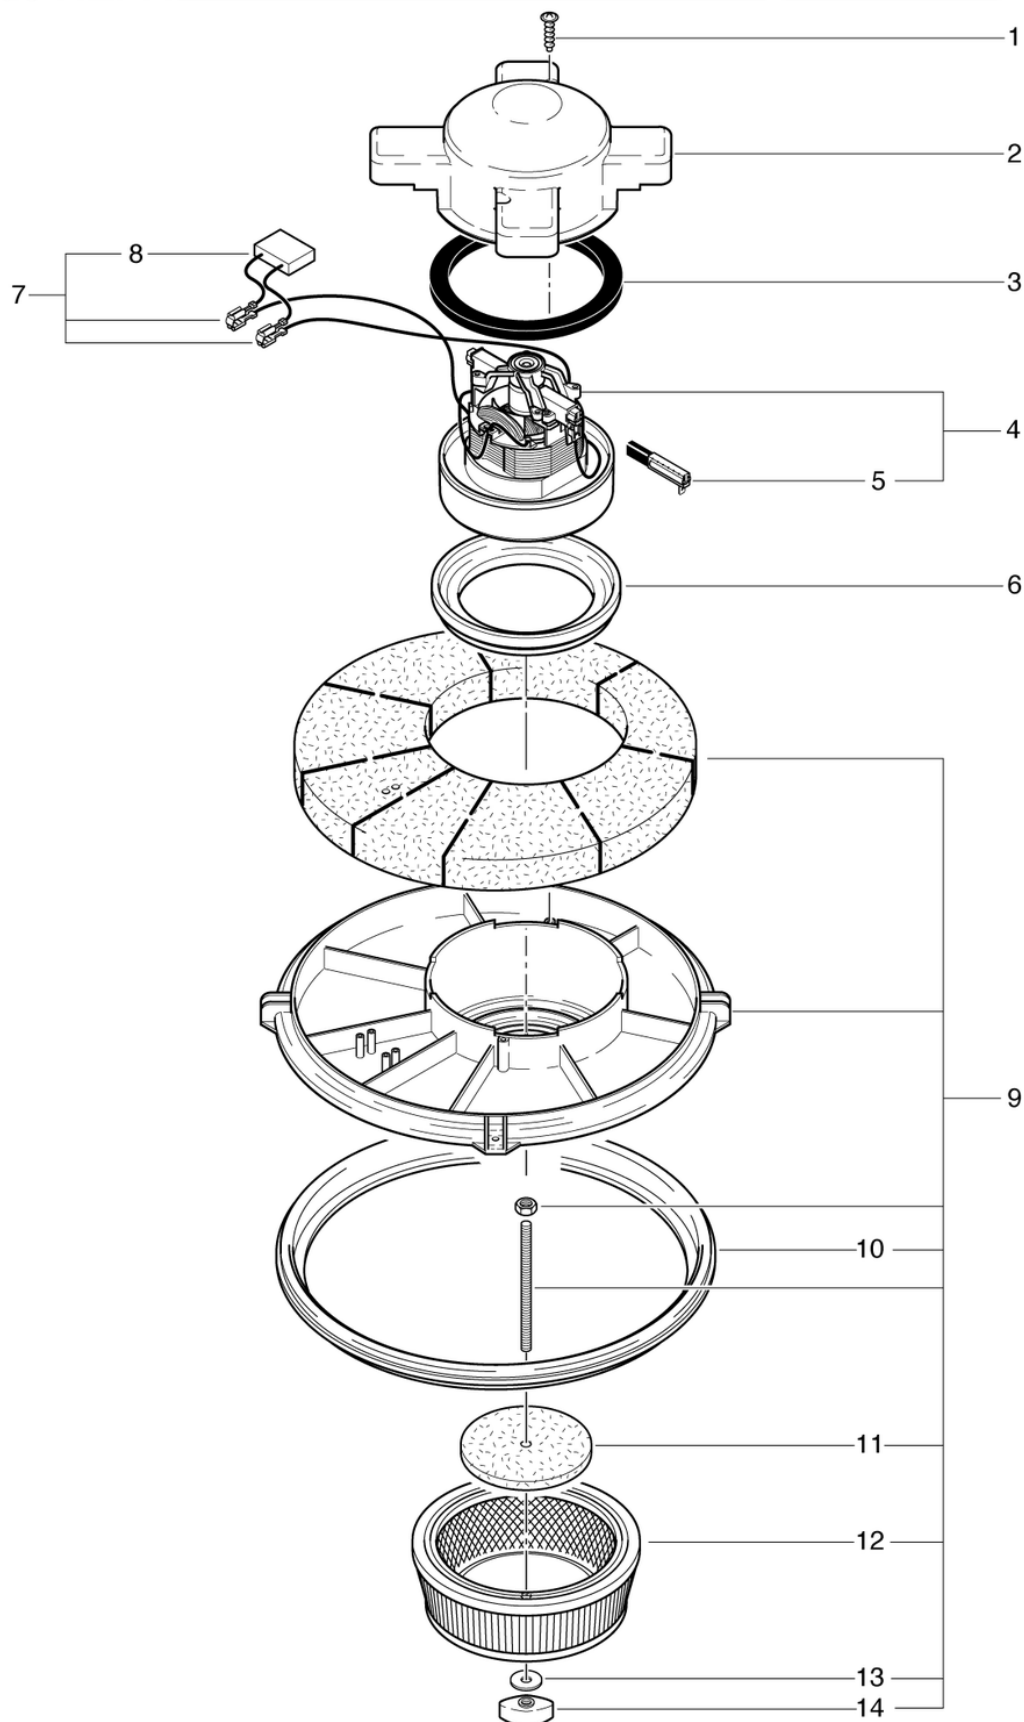

Cleanfix S 10 Plus HEPA

Moteur d'aspiration

PDF créé le: 15.08.2024 04:17

S 10 plus HEPA

Cleanfix S 10 Plus HEPA

Moteur d'aspiration

PDF créé le: 15.08.2024 04:17

Pos.	N° d'article	Pièce de rechange	Prix
1	P516G	Vis WN 1451 K40 x 16	2.20 CHF
2	022.132	Couvercle du moteur	20.00 CHF
3	012.133	Joint haut moteur S10/12	7.90 CHF
4	P872	Moteur d'aspiration 220-240V 850W 50Hz	87.00 CHF
5	P872A	balais de charbon (paire)	25.45 CHF
6	P971J	Joint d'étanchéité de turbine S10 / 12	7.55 CHF
7	012.143	Faisceau du câble du moteur incl. cond.	5.05 CHF
8	P393E	Capaciteur 0.15 uF	9.65 CHF
9	022.130H	Plaque du moteur HEPA compl.	128.30 CHF
10	012.450	Joint pour seau	16.05 CHF
11	022.134	Filtre à air du moteur	2.50 CHF
12	022.450	Filtre cartouche HEPA	67.00 CHF
13	P496G	Rondelle DIN 9021 M5 5,3/15/1,2	2.20 CHF
14	P253H	Écrou papillon M5 IG	5.40 CHF