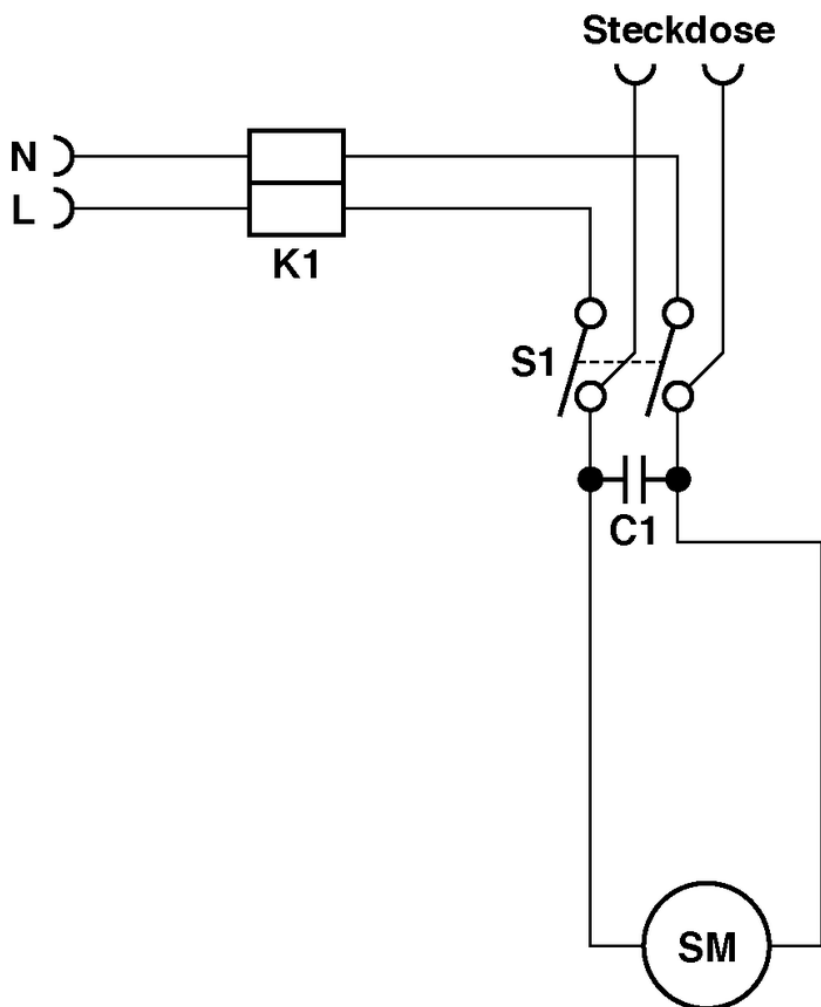

Cleanfix S 10 Plus HEPA

Tuyau d'aspiration set

PDF créé le: 15.08.2024 04:17

S 10 plus HEPA

Cleanfix S 10 Plus HEPA

Tuyau d'aspiration set

PDF créé le: 15.08.2024 04:17

Pos.	N° d'article	Pièce de rechange	Prix
1	012.567	Flexible d'aspiration 2.2m avec coude	67.10 CHF
2	900.569	Tuyau d'aspiration 2.20 m	55.45 CHF
3	012.570	Manchon de raccordement	2.20 CHF
4	900.670	Coude avec clapet	24.00 CHF
5	P581B	Clapet	2.20 CHF
6	645.002	Tube chromé	11.90 CHF
7	645.004	Suceur ameublement	6.50 CHF
8	645.006	Suceur à fente	7.30 CHF
9	645.103	Suceur combiné	34.20 CHF
10	645.005	Brosse ronde pinceau	7.30 CHF
11	012.411	Collier coulissant	8.00 CHF
12	P515W	Vis WN 1451 K40 x 8	2.20 CHF
13	P583	Anneau de support noir à visser ø32	4.80 CHF
14	012.410	Tuyau d'aspirateur chromé avec Collier coulissant	17.15 CHF
15	P578	Anneau gris à cliquer	2.20 CHF

Cleanfix S 10 Plus HEPA

Diagramme électrique

PDF créé le: 15.08.2024 04:17

S 10 plus HEPA

- K1 = Reihenklemme / Serre-fil / Cable clamp
- S1 = Wippenschalter / Interrupteur / Tumbler switch
- C1 = Kondensator 0.15 uF / Condensateur 0.15 uF / Capacitor 0.15 uF
- SM = Saugmotor / Moteur d'aspiration / Vacuum motor