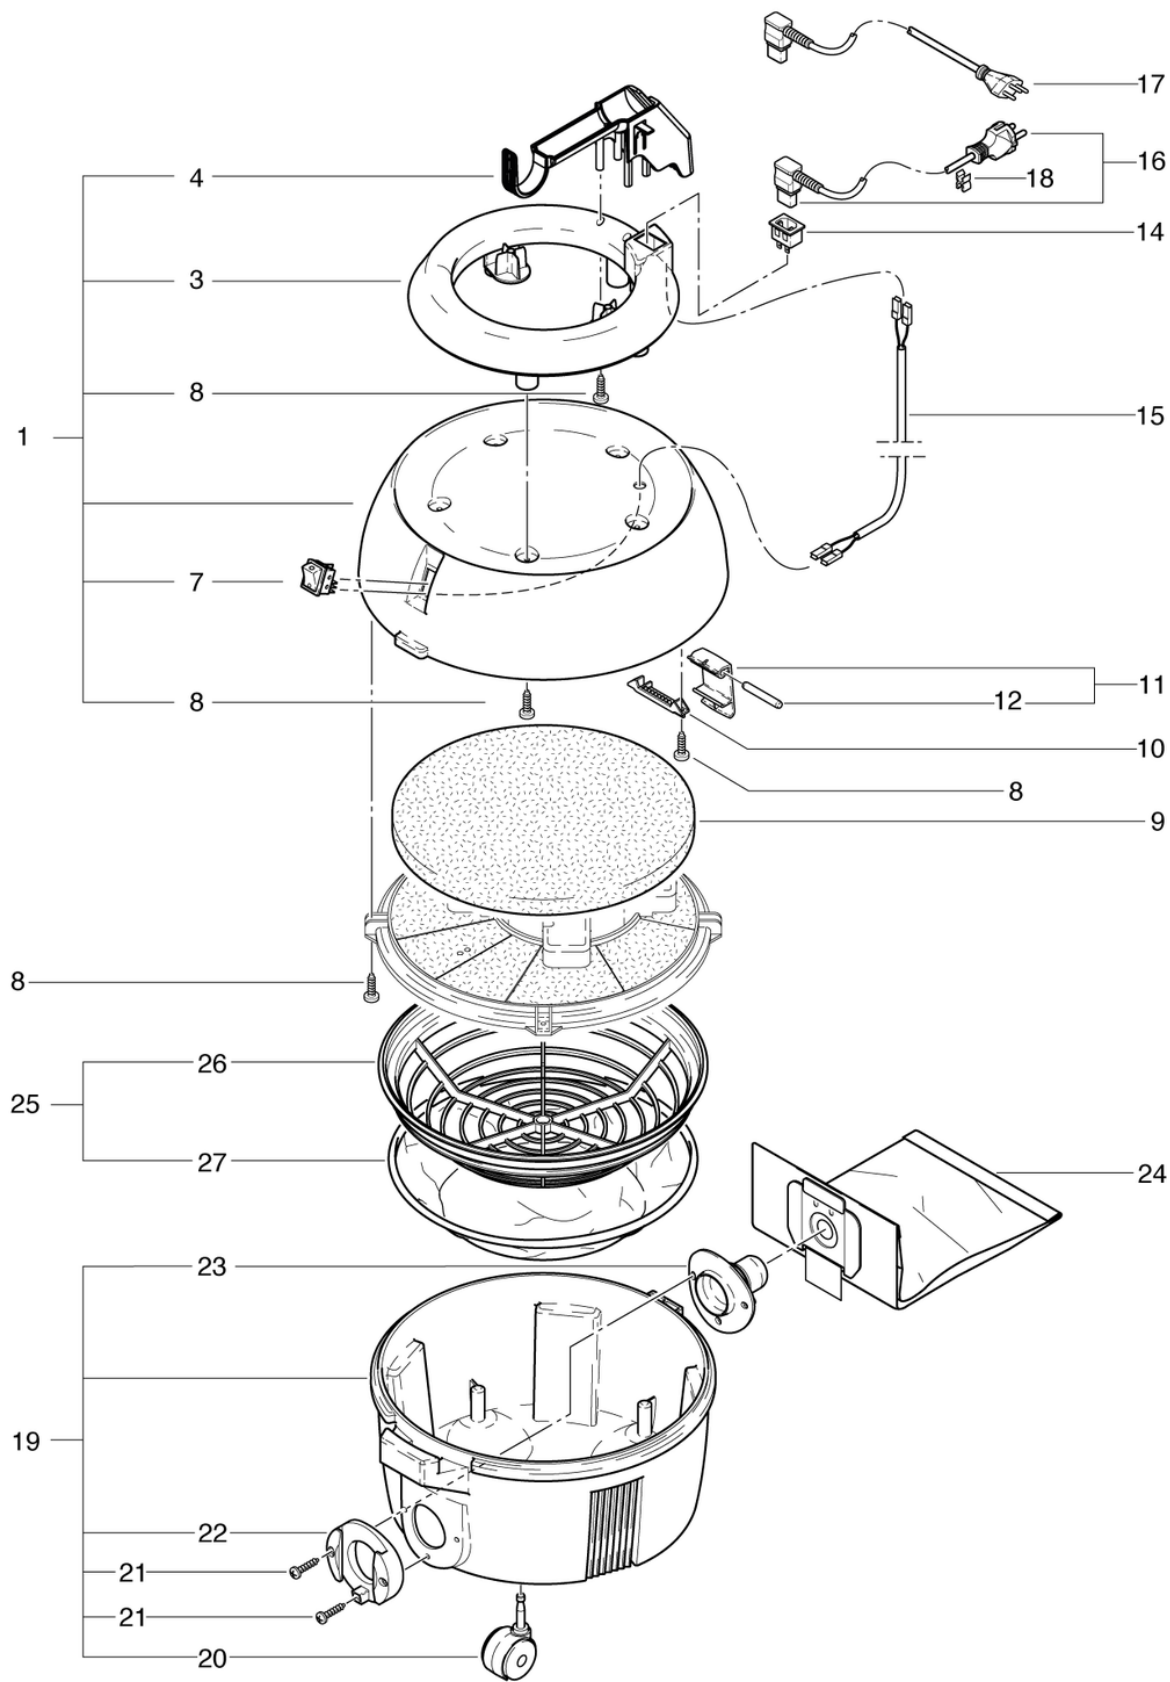

CLEANFIX S 10 Plus sol dur

Capot-Bac

PDF créé le: 16.07.2024 14:37

Pos.	N° d'article	Pièce de rechange	Prix
1	022.110S	Capot S10 Plus compl.	118.55 CHF
3	012.113	Poignée gris anthracite	27.90 CHF
4	022.156	Poignée de transport	23.21 CHF
7	P240F	LED de l'interrupteur à bascule	13.55 CHF
8	P516GB	Vis W 1451 K40 x 14	2.20 CHF
9	022.116	Tapis d'insonorisation	15.40 CHF
10	020.114	boulon support gris dur	3.00 CHF
11	020.116	obturateur levier gris anthracite dur complet	7.20 CHF
12	022.115	Boulon	2.50 CHF
14	012.161	Fiche de l'appareil 2P. Nouveau	4.65 CHF
15	012.152	Câble de raccord 0.6m, noir	3.60 CHF
16	022.150	Cable d'alimentation VDE 2 x 1,00mm ² , 10m, noir	29.55 CHF
17	022.150A	Câble d'alimentation SEV 2 x 1,00mm ² , 10m	33.75 CHF
18	P278	Câble - clips gris	2.20 CHF
19	012.200	Cuve cpl.	73.30 CHF
20	P204F	Roulette pivotante ø50mm	5.05 CHF
21	P515E	Vis WN 1452 K50 x 30	2.20 CHF
22	4012234	Raccord de baignoire gris anthracite	7.55 CHF
23	4012393	Déфлекteur de buse de sortie	5.05 CHF
24	022.430	Sac en papier (5 pièces)	13.85 CHF
25	022.300	Panier avec filtre cpl.	46.50 CHF
26	022.310A	Cassette pour filtre	25.45 CHF
27	022.320	Filtre coton	16.75 CHF