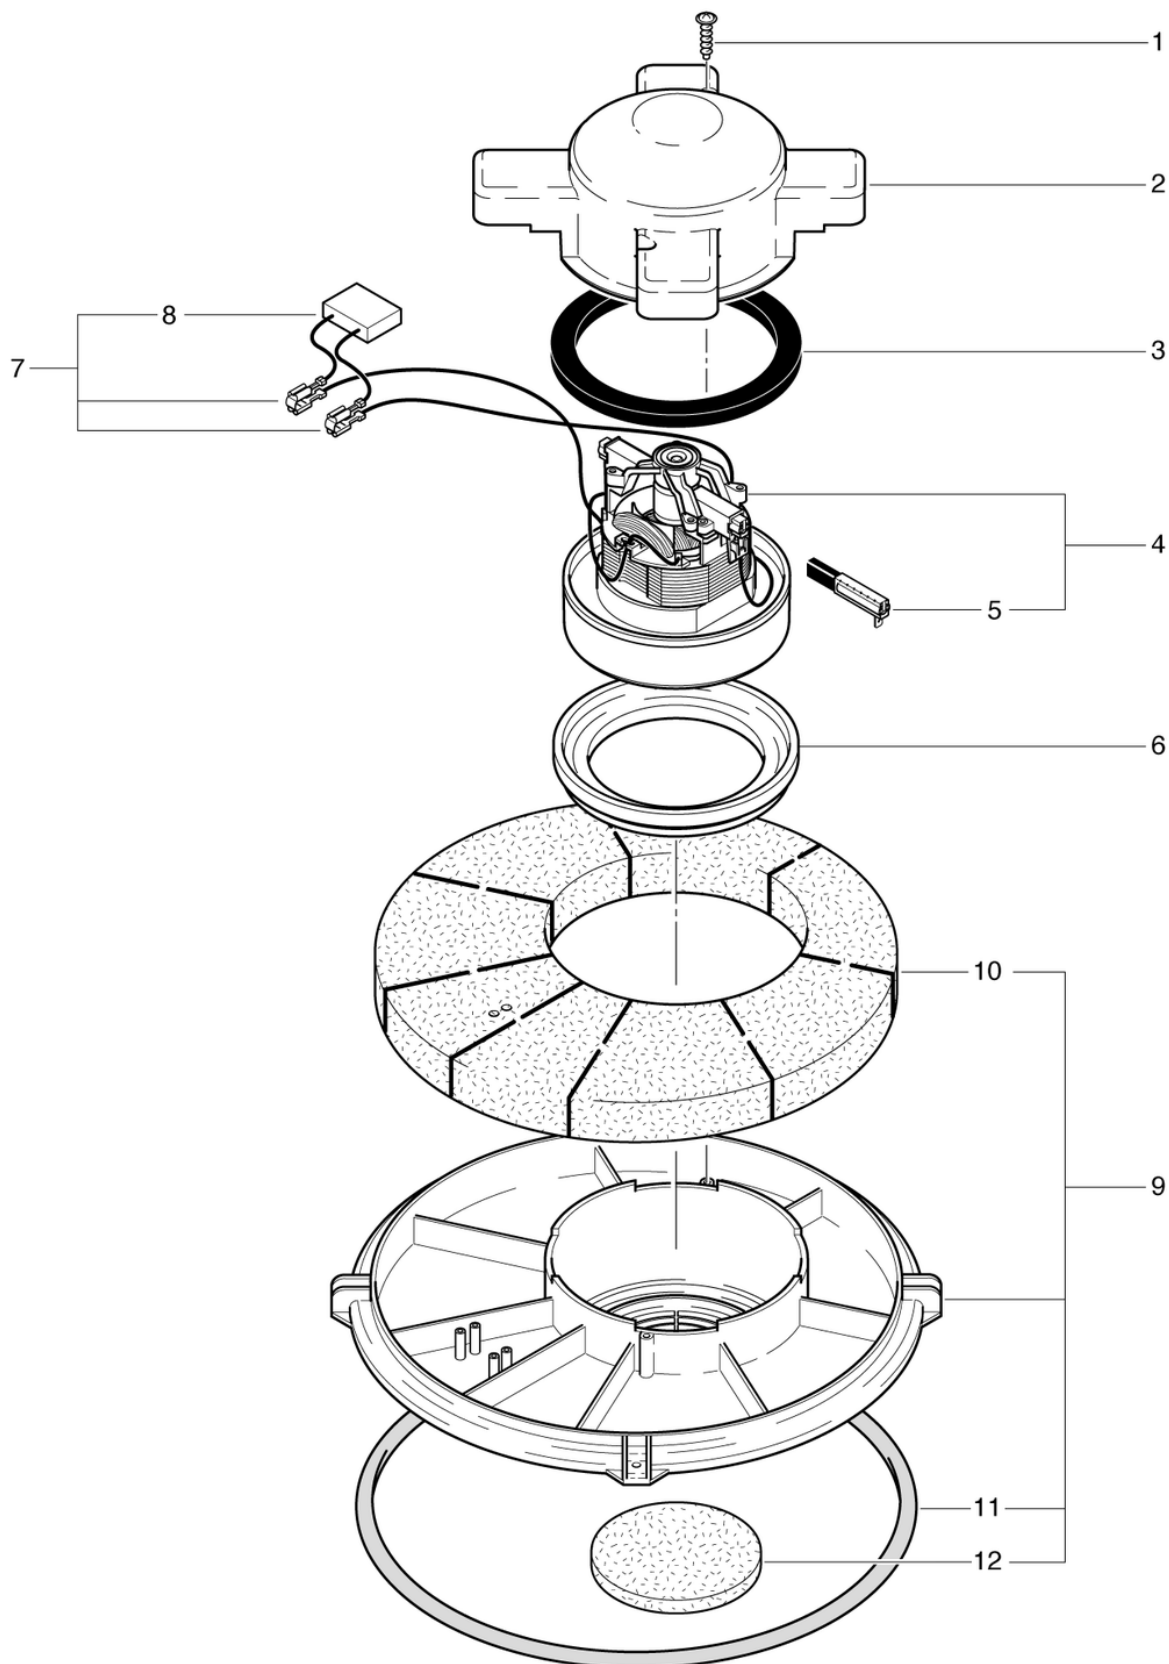

CLEANFIX S 10 Plus sol dur

Moteur d'aspiration

PDF créé le: 16.07.2024 14:37

S 10 plus

CLEANFIX S 10 Plus sol dur

Moteur d'aspiration

PDF créé le: 16.07.2024 14:37

Pos.	N° d'article	Pièce de rechange	Prix
1	P516G	Vis WN 1451 K40 x 16	2.20 CHF
2	022.132	Couvercle du moteur	20.00 CHF
3	012.133	Joint haut moteur S10/12	7.90 CHF
4	P872	Moteur d'aspiration 220-240V 850W 50Hz	87.00 CHF
5	P872A	balais de charbon (paire)	25.45 CHF
6	P971J	Joint d'étanchéité de turbine S10 / 12	7.55 CHF
7	012.143	Faisceau du câble du moteur incl. cond.	5.05 CHF
8	P393E	Capaciteur 0.15 uF	9.65 CHF
9	022.130	Plaque du moteur compl.	50.10 CHF
10	022.135	Segment d'insonorisation	15.05 CHF
11	022.136	Chaudière sceau	8.20 CHF
12	022.134	Filtre à air du moteur	2.50 CHF