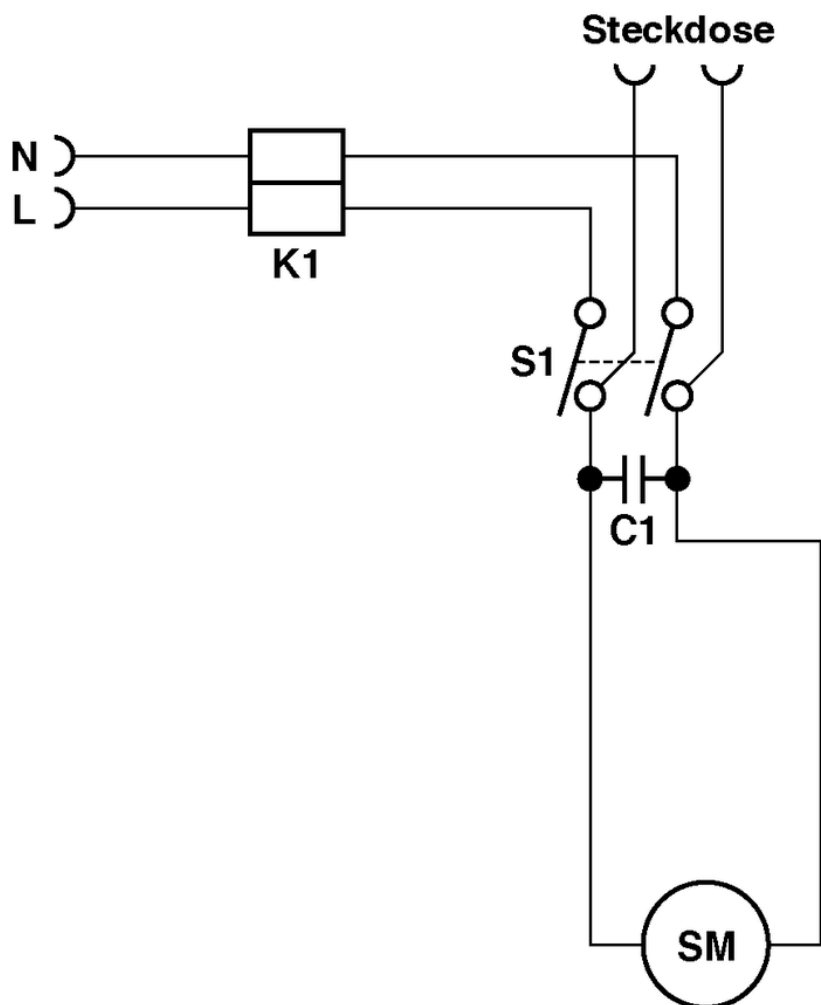

CLEANFIX S 10 Plus sol dur

Tuyau d'aspiration set

PDF créé le: 16.07.2024 14:37

S 10 plus

CLEANFIX S 10 Plus sol dur

Tuyau d'aspiration set

PDF créé le: 16.07.2024 14:37

Pos.	N° d'article	Pièce de rechange	Prix
1	012.567	Flexible d'aspiration 2.2m avec coude	67.10 CHF
2	900.569	Tuyau d'aspiration 2.20 m	55.45 CHF
3	012.570	Manchon de raccordement	2.20 CHF
4	900.670	Coude avec clapet	24.00 CHF
5	P581B	Clapet	2.20 CHF
6	645.002	Tube chromé	11.90 CHF
7	645.004	Suceur ameublement	6.50 CHF
8	645.006	Suceur à fente	7.30 CHF
9	645.103	Suceur combiné	34.20 CHF
10	645.005	Brosse ronde pinceau	7.30 CHF
11	012.411	Collier coulissant	8.00 CHF
12	P515W	Vis WN 1451 K40 x 8	2.20 CHF
13	P583	Anneau de support noir à visser ø32	4.80 CHF
14	012.410	Tuyau d'aspirateur chromé avec Collier coulissant	17.15 CHF
15	P578	Anneau gris à cliquer	2.20 CHF

CLEANFIX S 10 Plus sol dur

Diagramme électrique

PDF créé le: 16.07.2024 14:37

S 10 plus

- K1 = Reihenklemme / Serre-fil / Cable clamp
- S1 = Wippenschalter / Interrupteur / Tumbler switch
- C1 = Kondensator 0.15 uF / Condensateur 0.15 uF / Capacitor 0.15 uF
- SM = Saugmotor / Moteur d'aspiration / Vacuum motor