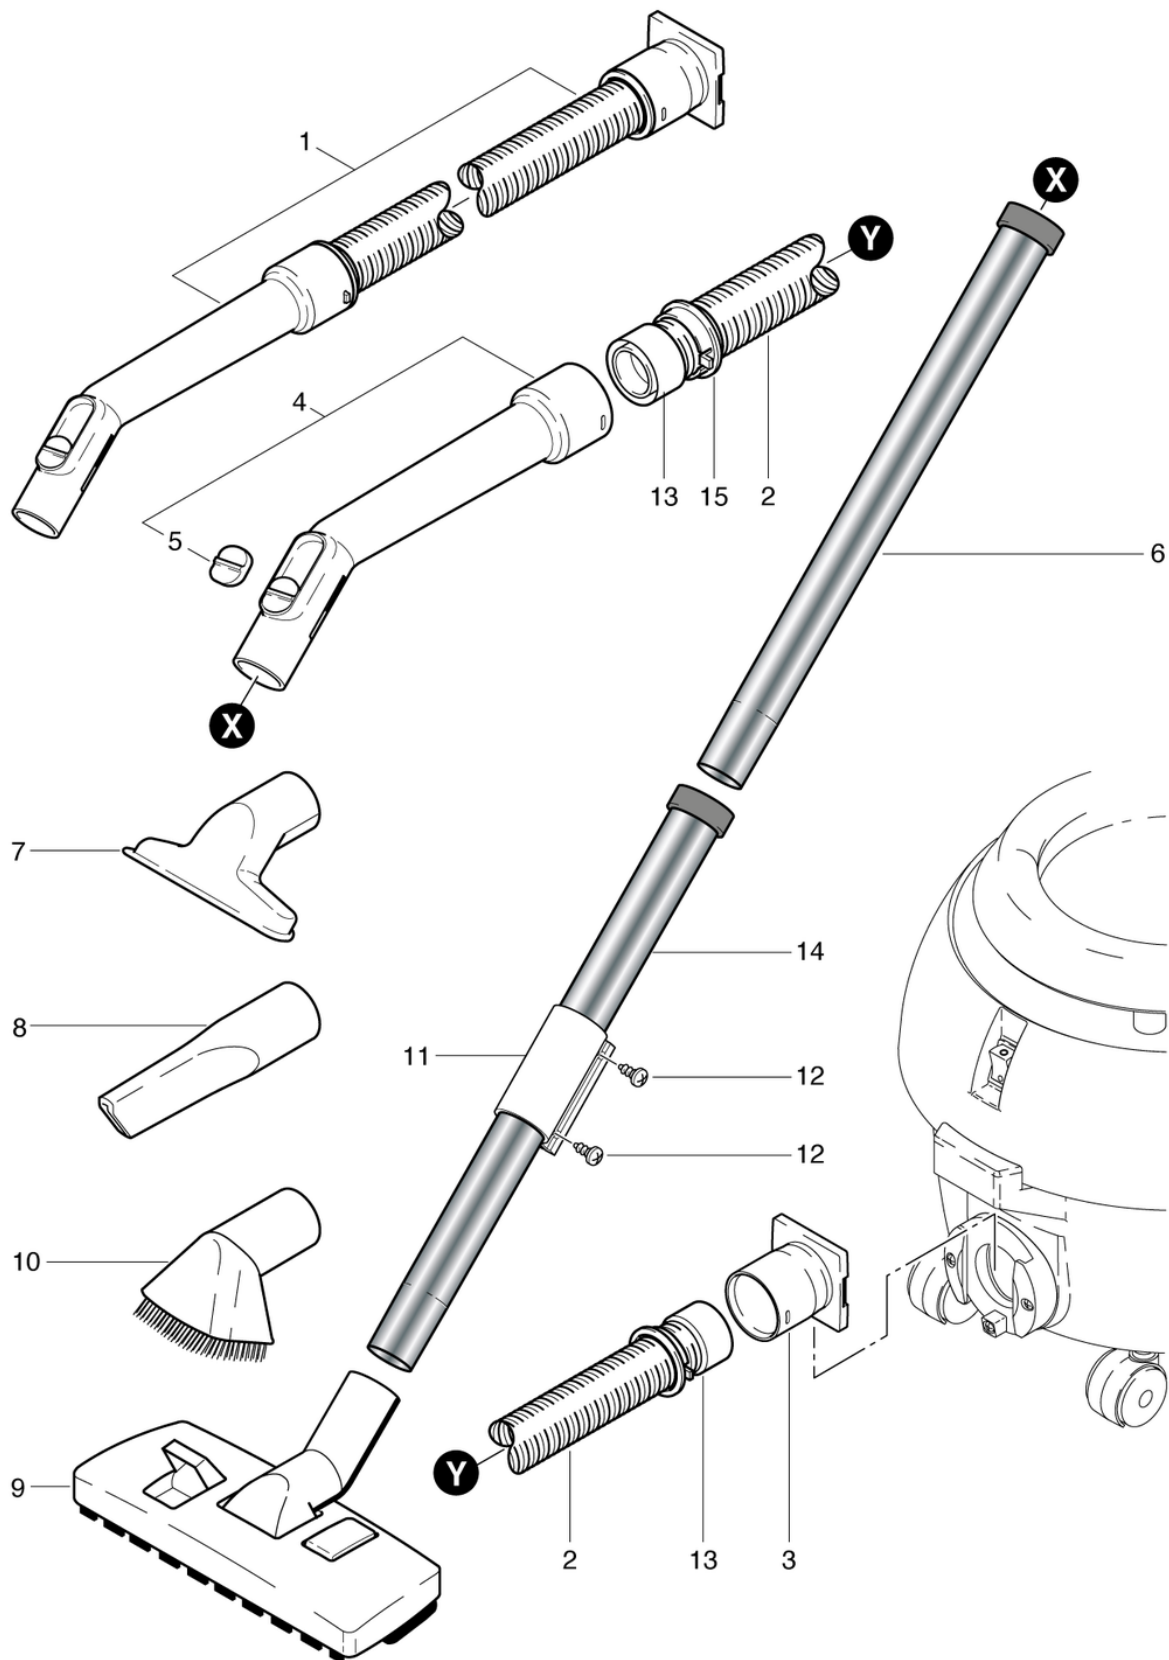

CLEANFIX S 10 Plus sol dur

Tuyau d'aspiration set

PDF créé le: 16.07.2024 14:37

S 10 plus

CLEANFIX S 10 Plus sol dur

Tuyau d'aspiration set

PDF créé le: 16.07.2024 14:37

Pos.	N° d'article	Pièce de rechange	Prix
1	012.567	Flexible d'aspiration 2.2m avec coude	67.10 CHF
2	900.569	Tuyau d'aspiration 2.20 m	55.45 CHF
3	012.570	Manchon de raccordement	2.20 CHF
4	900.670	Coude avec clapet	24.00 CHF
5	P581B	Clapet	2.20 CHF
6	645.002	Tube chromé	11.90 CHF
7	645.004	Suceur ameublement	6.50 CHF
8	645.006	Suceur à fente	7.30 CHF
9	645.103	Suceur combiné	34.20 CHF
10	645.005	Brosse ronde pinceau	7.30 CHF
11	012.411	Collier coulissant	8.00 CHF
12	P515W	Vis WN 1451 K40 x 8	2.20 CHF
13	P583	Anneau de support noir à visser ø32	4.80 CHF
14	012.410	Tuyau d'aspirateur chromé avec Collier coulissant	17.15 CHF
15	P578	Anneau gris à cliquer	2.20 CHF