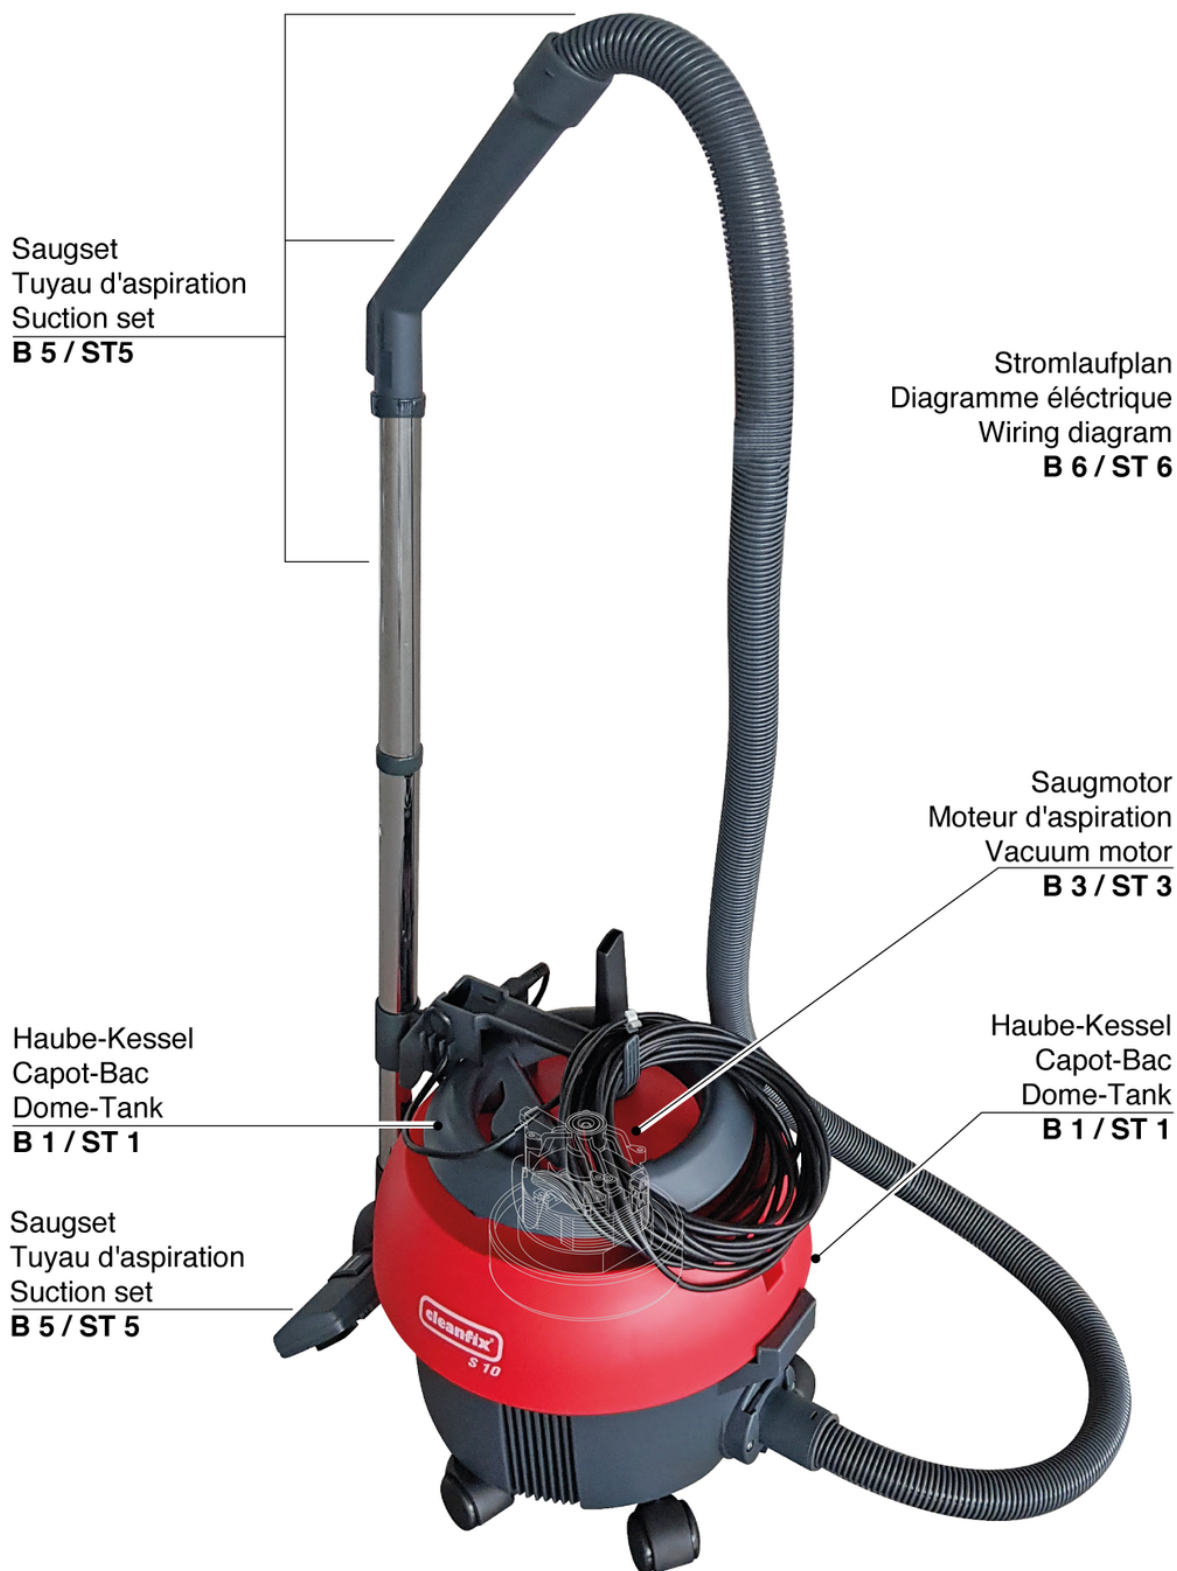

CLEANFIX S 10 Plus sol dur

Table des matieres

PDF créé le: 16.07.2024 14:37

S 10 plus