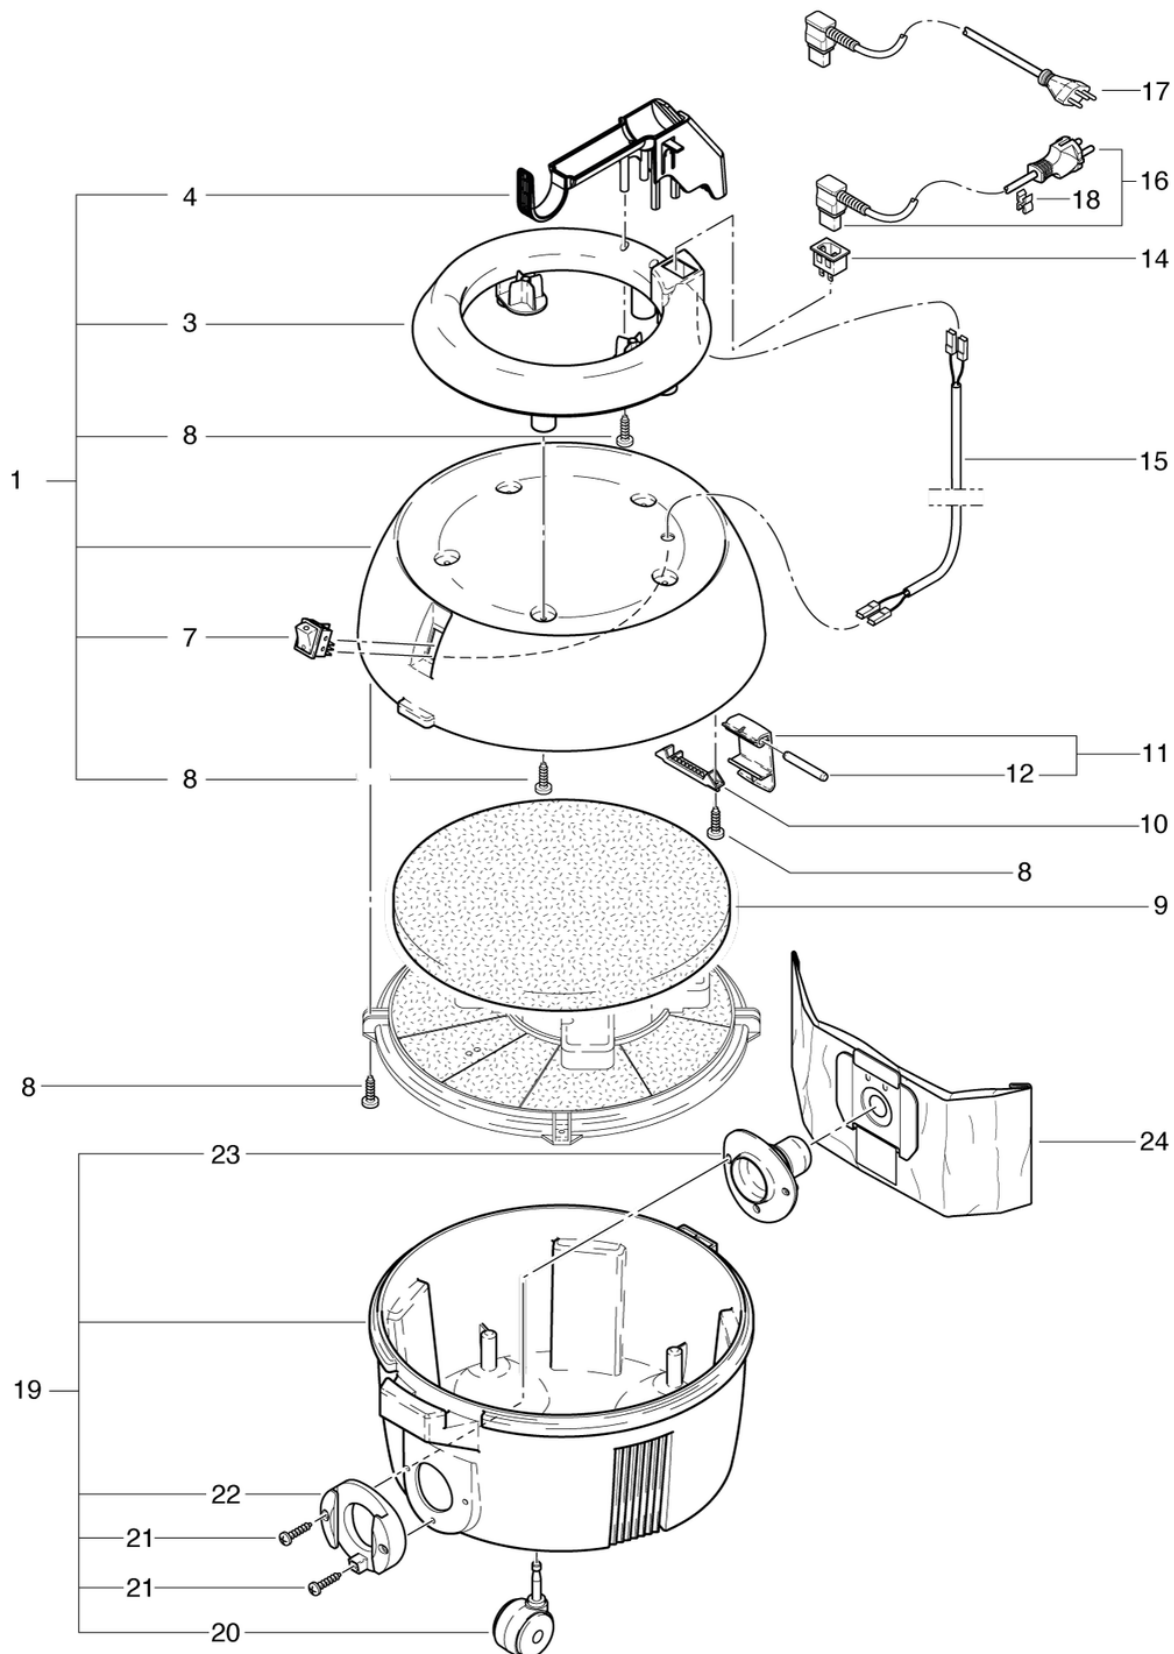

S10 plus HEPA Eco

Capot-Bac

PDF créé le: 16.07.2024 18:41

Pos.	N° d'article	Pièce de rechange	Prix
1	022.110S	Capot S10 Plus compl.	118.55 CHF
3	012.113	Poignée gris anthracite	27.90 CHF
4	022.156	Poignée de transport	23.21 CHF
7	P240F	LED de l'interrupteur à bascule	13.55 CHF
8	P516GB	Vis W 1451 K40 x 14	2.20 CHF
9	022.116	Tapis d'insonorisation	15.40 CHF
10	020.114	boulon support gris dur	3.00 CHF
11	020.116	obturateur levier gris anthracite dur complet	7.20 CHF
12	022.115	Boulon	2.50 CHF
14	012.161	Fiche de l'appareil 2P. Nouveau	4.65 CHF
15	012.152	Câble de raccord 0.6m, noir	3.60 CHF
16	022.150	Cable d'alimentation VDE 2 x 1,00mm ² , 10m, noir	29.55 CHF
17	022.150A	Câble d'alimentation SEV 2 x 1,00mm ² , 10m	33.75 CHF
18	P278	Câble - clips gris	2.20 CHF
19	012.200	Cuve cpl.	73.30 CHF
20	P204F	Roulette pivotante ø50mm	5.05 CHF
21	P515E	Vis WN 1452 K50 x 30	2.20 CHF
22	4012234	Raccord de baignoire gris anthracite	7.55 CHF
23	4012393	Défecteur de buse de sortie	5.05 CHF
24	022.433	Sac en papier (5 pièces)	16.75 CHF

S10 plus HEPA Eco

Tuyau d'aspiration set

PDF créé le: 16.07.2024 18:41

S 10 plus HEPA Eco

S10 plus HEPA Eco

Tuyau d'aspiration set

PDF créé le: 16.07.2024 18:41

Pos.	N° d'article	Pièce de rechange	Prix
1	012.567	Flexible d'aspiration 2.2m avec coude	67.10 CHF
2	900.569	Tuyau d'aspiration 2.20 m	55.45 CHF
3	012.570	Manchon de raccordement	2.20 CHF
4	900.670	Coude avec clapet	24.00 CHF
5	P581B	Clapet	2.20 CHF
6	645.002	Tube chromé	11.90 CHF
7	645.004	Suceur ameublement	6.50 CHF
8	645.006	Suceur à fente	7.30 CHF
9	645.103	Suceur combiné	34.20 CHF
10	645.005	Brosse ronde pinceau	7.30 CHF
11	012.411	Collier coulissant	8.00 CHF
12	P515W	Vis WN 1451 K40 x 8	2.20 CHF
13	P583	Anneau de support noir à visser ø32	4.80 CHF
14	012.410	Tuyau d'aspirateur chromé avec Collier coulissant	17.15 CHF
15	P578	Anneau gris à cliquer	2.20 CHF