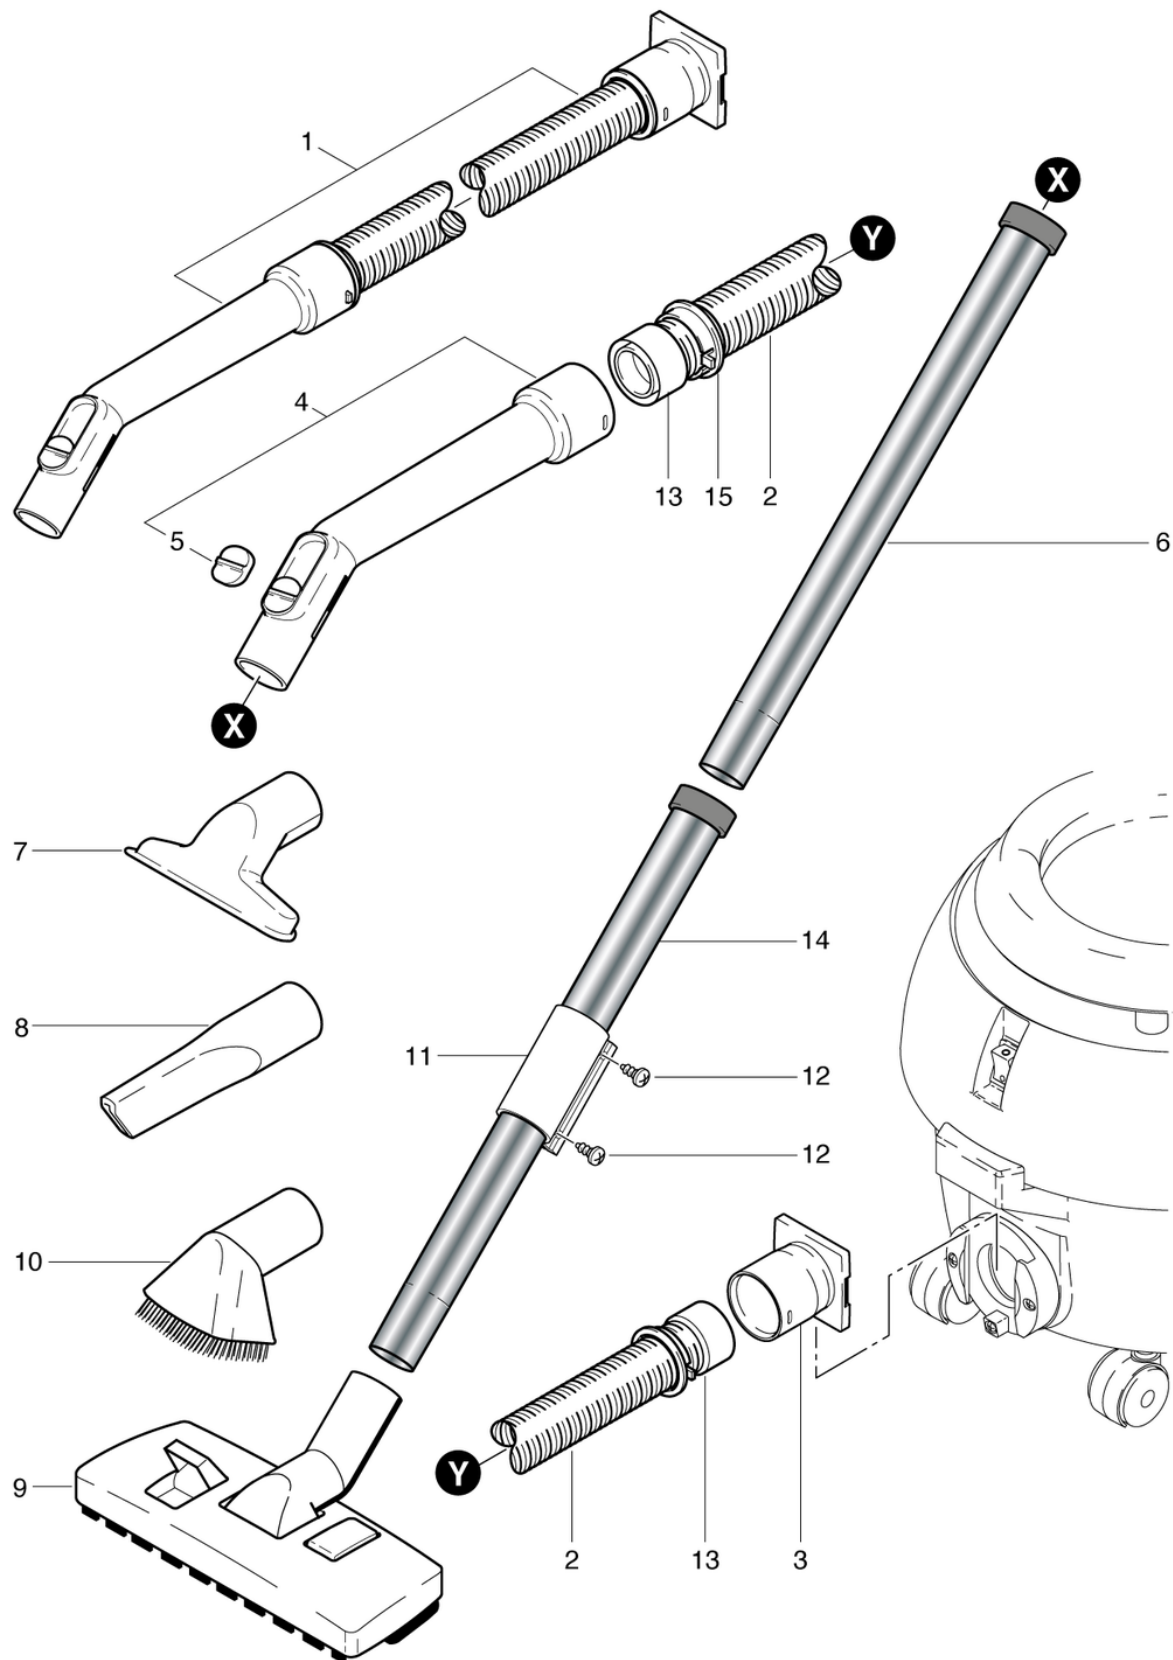

S10 plus HEPA Eco

Capot-Bac

PDF créé le: 16.07.2024 18:41

Pos.	N° d'article	Pièce de rechange	Prix
1	022.110S	Capot S10 Plus compl.	118.55 CHF
3	012.113	Poignée gris anthracite	27.90 CHF
4	022.156	Poignée de transport	23.21 CHF
7	P240F	LED de l'interrupteur à bascule	13.55 CHF
8	P516GB	Vis W 1451 K40 x 14	2.20 CHF
9	022.116	Tapis d'insonorisation	15.40 CHF
10	020.114	boulon support gris dur	3.00 CHF
11	020.116	obturateur levier gris anthracite dur complet	7.20 CHF
12	022.115	Boulon	2.50 CHF
14	012.161	Fiche de l'appareil 2P. Nouveau	4.65 CHF
15	012.152	Câble de raccord 0.6m, noir	3.60 CHF
16	022.150	Cable d'alimentation VDE 2 x 1,00mm ² , 10m, noir	29.55 CHF
17	022.150A	Câble d'alimentation SEV 2 x 1,00mm ² , 10m	33.75 CHF
18	P278	Câble - clips gris	2.20 CHF
19	012.200	Cuve cpl.	73.30 CHF
20	P204F	Roulette pivotante ø50mm	5.05 CHF
21	P515E	Vis WN 1452 K50 x 30	2.20 CHF
22	4012234	Raccord de baignoire gris anthracite	7.55 CHF
23	4012393	Défecteur de buse de sortie	5.05 CHF
24	022.433	Sac en papier (5 pièces)	16.75 CHF

S10 plus HEPA Eco

Tuyau d'aspiration set

PDF créé le: 16.07.2024 18:41

S 10 plus HEPA Eco

S10 plus HEPA Eco

Tuyau d'aspiration set

PDF créé le: 16.07.2024 18:41

Pos.	N° d'article	Pièce de rechange	Prix
1	012.567	Flexible d'aspiration 2.2m avec coude	67.10 CHF
2	900.569	Tuyau d'aspiration 2.20 m	55.45 CHF
3	012.570	Manchon de raccordement	2.20 CHF
4	900.670	Coude avec clapet	24.00 CHF
5	P581B	Clapet	2.20 CHF
6	645.002	Tube chromé	11.90 CHF
7	645.004	Suceur ameublement	6.50 CHF
8	645.006	Suceur à fente	7.30 CHF
9	645.103	Suceur combiné	34.20 CHF
10	645.005	Brosse ronde pinceau	7.30 CHF
11	012.411	Collier coulissant	8.00 CHF
12	P515W	Vis WN 1451 K40 x 8	2.20 CHF
13	P583	Anneau de support noir à visser ø32	4.80 CHF
14	012.410	Tuyau d'aspirateur chromé avec Collier coulissant	17.15 CHF
15	P578	Anneau gris à cliquer	2.20 CHF