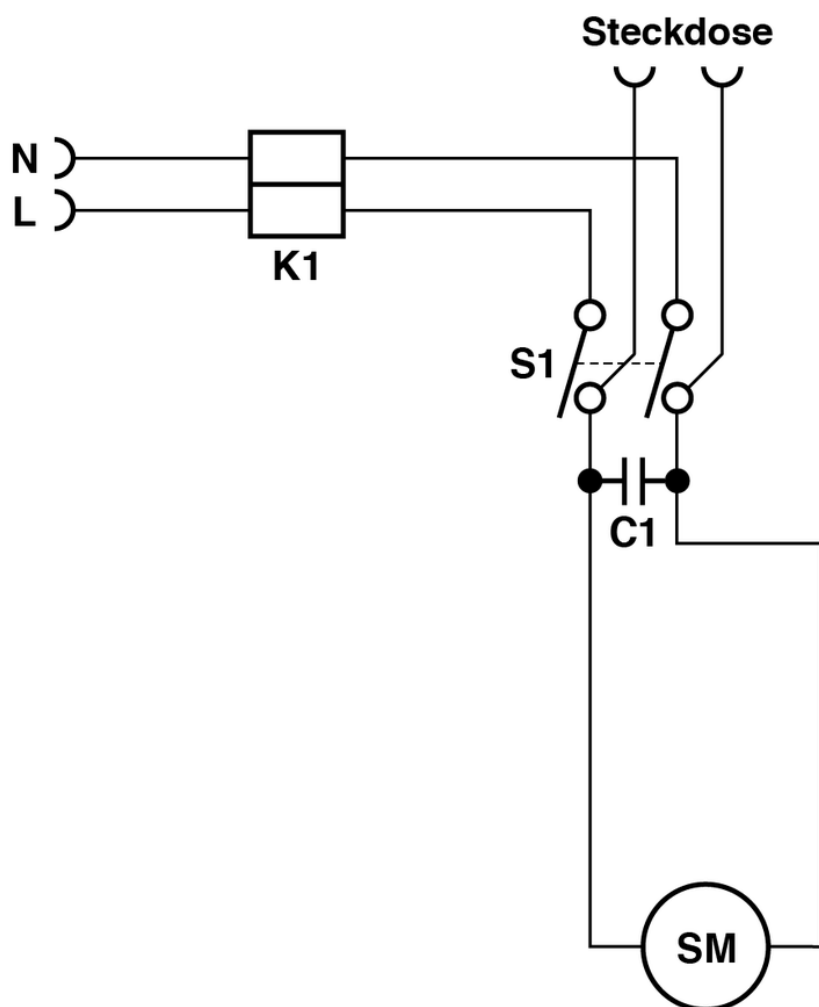

S10 plus HEPA Eco

Tuyau d'aspiration set

PDF créé le: 16.07.2024 18:41

S 10 plus HEPA Eco

S10 plus HEPA Eco

Tuyau d'aspiration set

PDF créé le: 16.07.2024 18:41

Pos.	N° d'article	Pièce de rechange	Prix
1	012.567	Flexible d'aspiration 2.2m avec coude	67.10 CHF
2	900.569	Tuyau d'aspiration 2.20 m	55.45 CHF
3	012.570	Manchon de raccordement	2.20 CHF
4	900.670	Coude avec clapet	24.00 CHF
5	P581B	Clapet	2.20 CHF
6	645.002	Tube chromé	11.90 CHF
7	645.004	Suceur ameublement	6.50 CHF
8	645.006	Suceur à fente	7.30 CHF
9	645.103	Suceur combiné	34.20 CHF
10	645.005	Brosse ronde pinceau	7.30 CHF
11	012.411	Collier coulissant	8.00 CHF
12	P515W	Vis WN 1451 K40 x 8	2.20 CHF
13	P583	Anneau de support noir à visser ø32	4.80 CHF
14	012.410	Tuyau d'aspirateur chromé avec Collier coulissant	17.15 CHF
15	P578	Anneau gris à cliquer	2.20 CHF

S10 plus HEPA Eco

Diagramme électrique

PDF créé le: 16.07.2024 18:41

S 10 plus HEPA Eco

- K1 = Reihenklemme / Serre-fil / Cable clamp
- S1 = Wippenschalter / Interrupteur / Tumbler switch
- C1 = Kondensator 0.15 uF / Condensateur 0.15 uF / Capacitor 0.15 uF
- SM = Saugmotor / Moteur d'aspiration / Vacuum motor