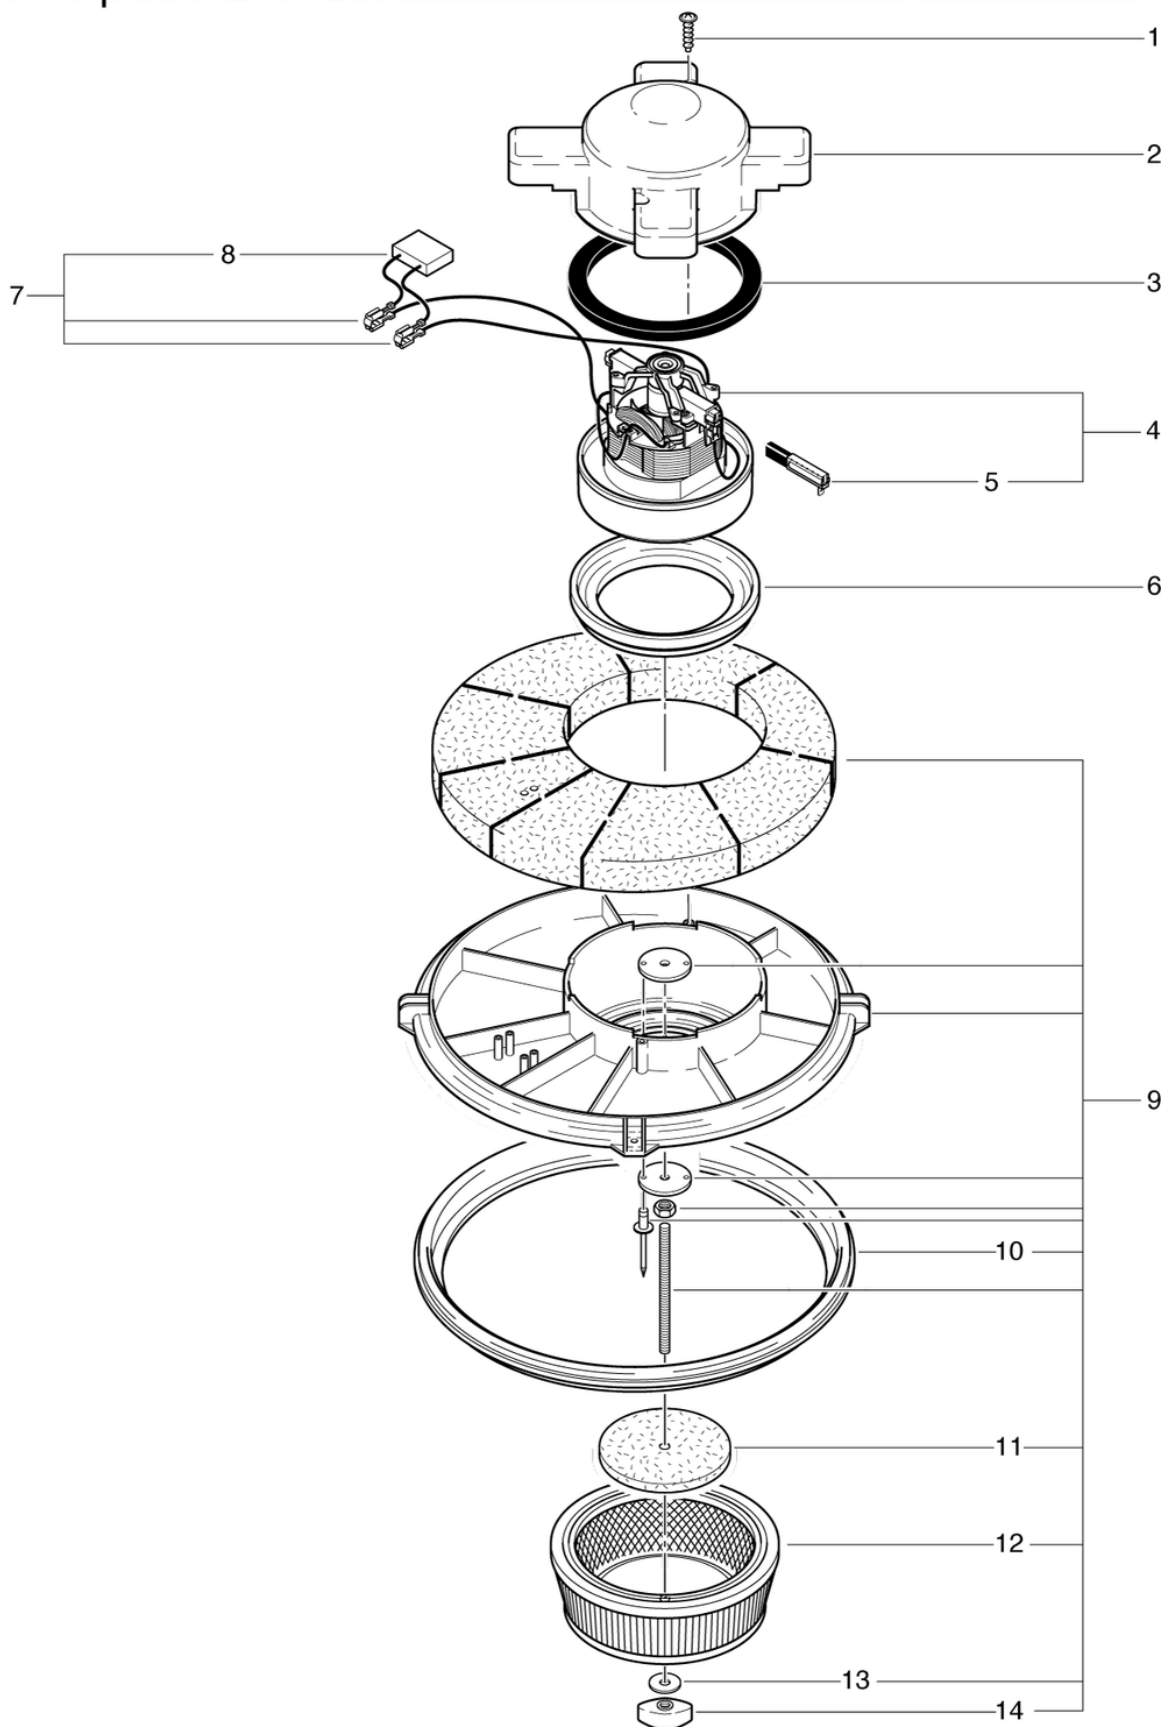

S10 plus HEPA Eco

Moteur d'aspiration

PDF créé le: 16.07.2024 18:41

S 10 plus HEPA Eco

S10 plus HEPA Eco

Moteur d'aspiration

PDF créé le: 16.07.2024 18:41

Pos.	N° d'article	Pièce de rechange	Prix
1	P516G	Vis WN 1451 K40 x 16	2.20 CHF
2	022.132	Couvercle du moteur	20.00 CHF
3	012.133	Joint haut moteur S10/12	7.90 CHF
4	P873	Moteur d'aspiration 220-240V 50/60Hz 650W	65.00 CHF
5	P872A	balais de charbon (paire)	25.45 CHF
6	P971J	Joint d'étanchéité de turbine S10 / 12	7.55 CHF
7	012.143	Faisceau du câble du moteur incl. cond.	5.05 CHF
8	P393E	Capaciteur 0.15 uF	9.65 CHF
9	022.130H	Plaque du moteur HEPA compl.	128.30 CHF
10	012.450	Joint pour seau	16.05 CHF
11	022.134	Filtre à air du moteur	2.50 CHF
12	022.450	Filtre cartouche HEPA	67.00 CHF
13	P496G	Rondelle DIN 9021 M5 5,3/15/1,2	2.20 CHF
14	P253H	Écrou papillon M5 IG	5.40 CHF