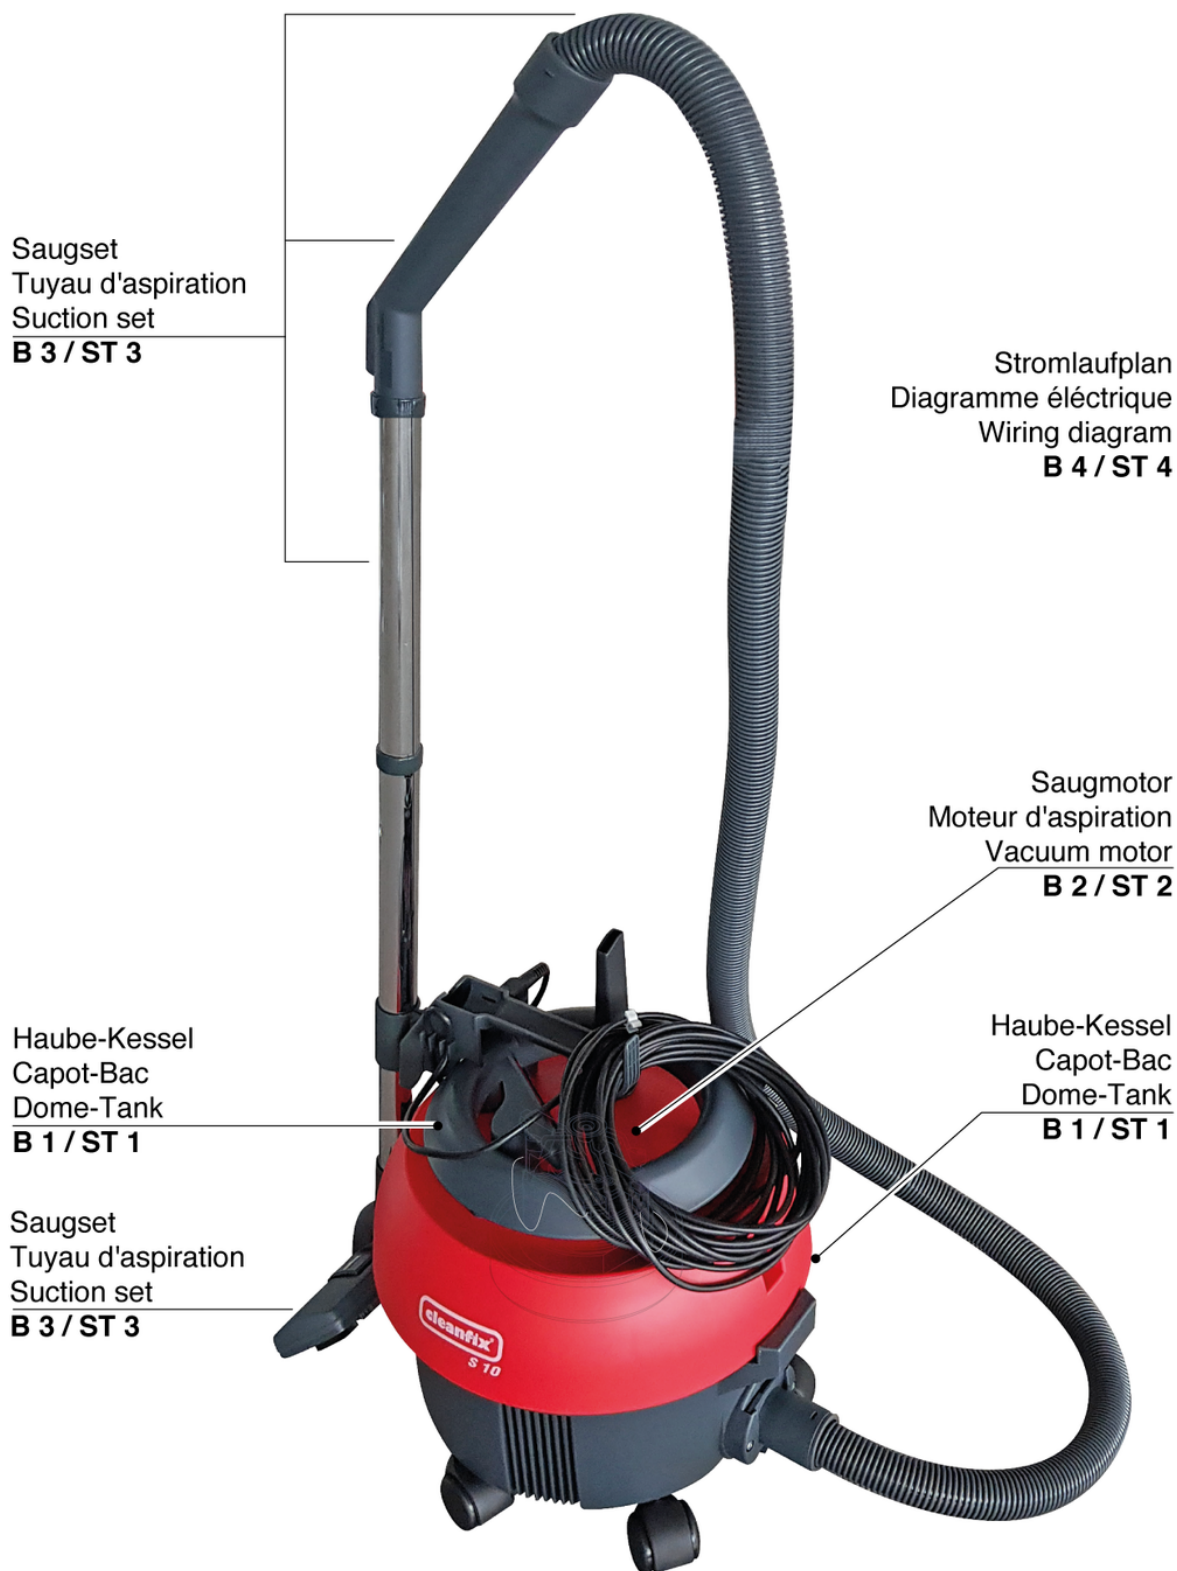

S10 plus HEPA Eco

Table des matieres

PDF créé le: 16.07.2024 18:41

S10 plus HEPA Eco