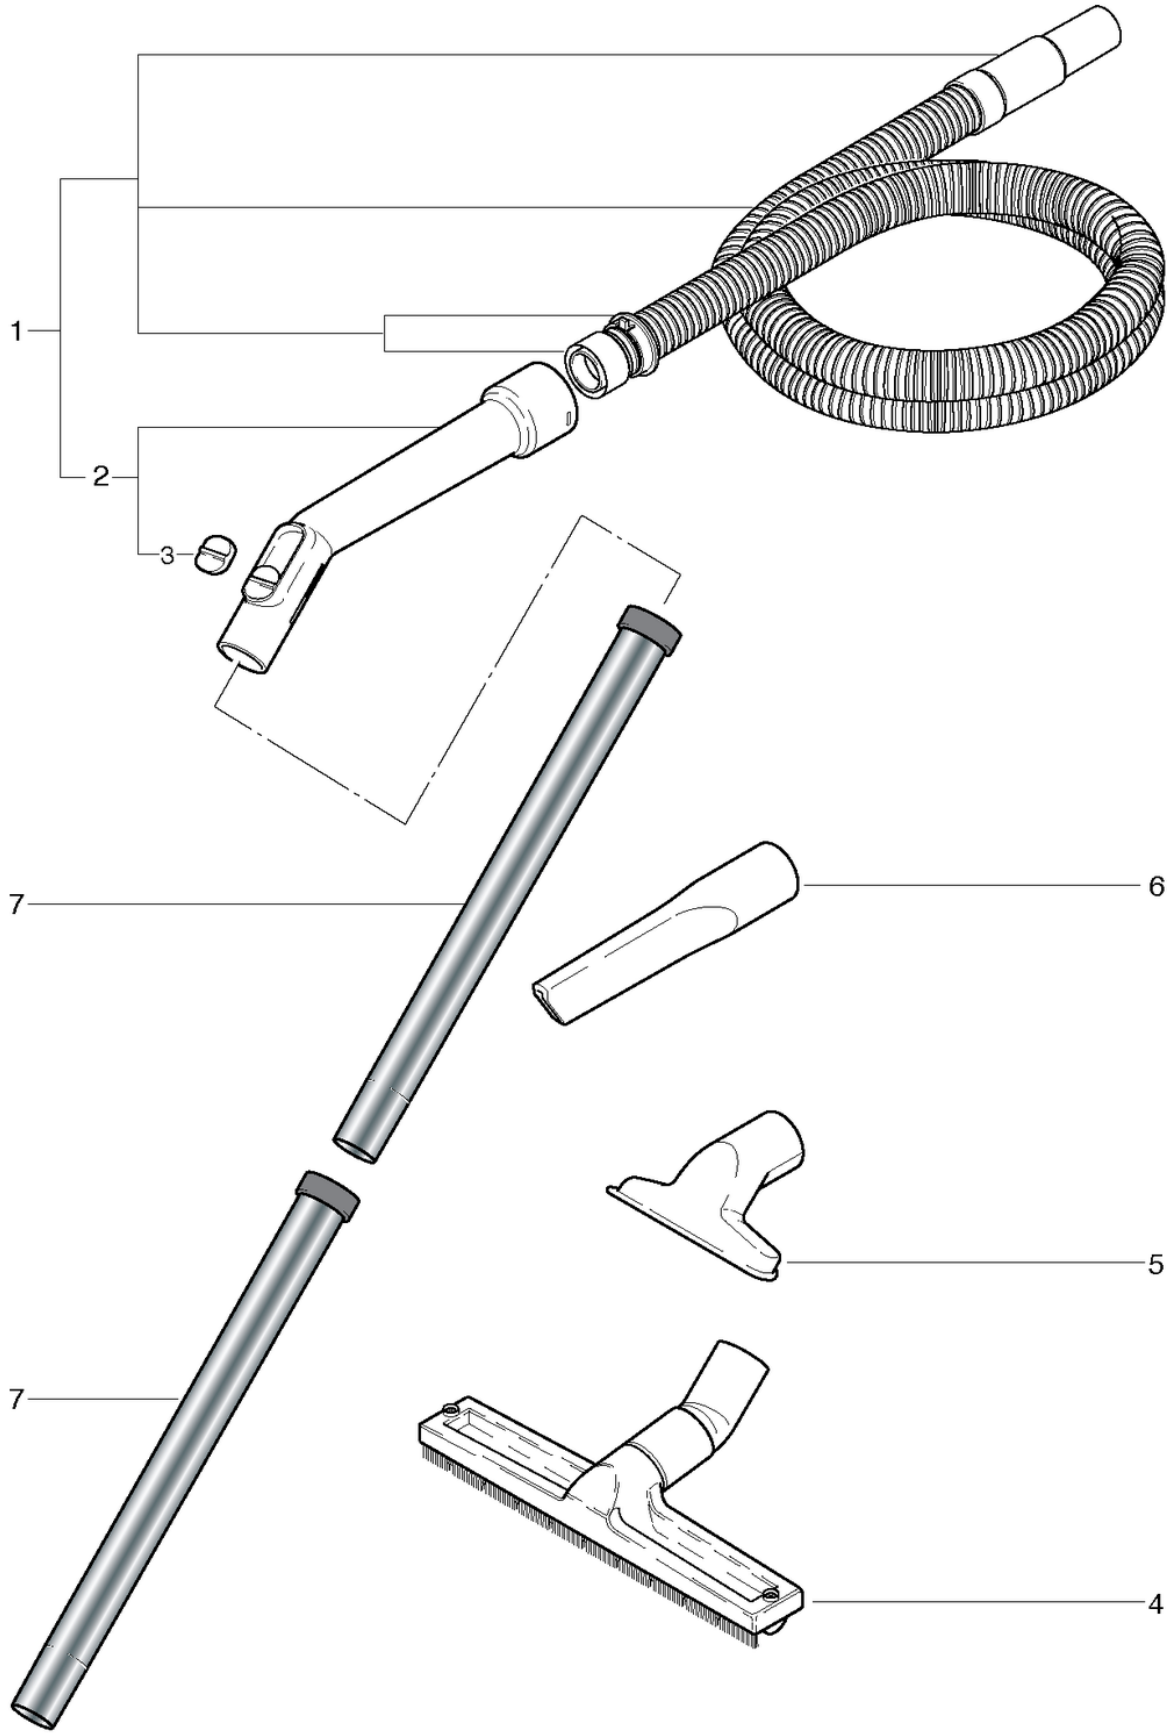

RS08 B

Boîtier

PDF créé le: 16.07.2024 17:33

Pos.	N° d'article	Pièce de rechange	Prix
1	029.023	Couvercle du boîtier	106.60 CHF
2	029.022	Bouton rouge	3.45 CHF
3	029.021	Ressort à lames	3.00 CHF
4	029.011	Panneau de couverture	2.20 CHF
5	029.016	Plaque de recouvrement arrière	125.40 CHF
6	029.015	Angle	40.35 CHF
7	P516P	Vis WN 1452 K40 x 12	2.20 CHF
8	029.031	Cordon d'étanchéité	3.00 CHF
9	029.020	Plaque de couverture	8.30 CHF
10	029.017	Boîtier d'interrupteur	3.00 CHF
11	029.018	Barre rouge	4.25 CHF
12	029.019	Ressort de jambe	2.20 CHF
13	029.035	Couvercle du ventilateur rouge	34.65 CHF
14	029.034	Cartouche de filtre	11.15 CHF
15	029.032	Filtre d'air	3.45 CHF
16	P516C	Vis WN 1452 K40 x 16	2.20 CHF
17	029.042	Casquette aveugle	3.00 CHF
18	P517E	Vis WN 1452 K40 x 20	2.20 CHF

RS08 B

Pièce à porter du dos

PDF créé le: 16.07.2024 17:33

RS08 B

RS08 B

Pièce à porter du dos

PDF créé le: 16.07.2024 17:33

Pos.	N° d'article	Pièce de rechange	Prix
1	025.150	Cadre de transport réglable cpl.	100.55 CHF
2	025.159	Ensemble de support - RS05	68.35 CHF
3	P516A	Vis WN 1452 K30 x 10 A2	2.20 CHF
4	P476I	Vis DIN 7985 M5 x 30	2.20 CHF
5	029.013	Rondelle ISO 4759 20 / 5.3 / 1.25	3.00 CHF

RS08 B

Tuyau d'aspiration set

PDF créé le: 16.07.2024 17:33

RS08 B

RS08 B

Tuyau d'aspiration set

PDF créé le: 16.07.2024 17:33

Pos.	N° d'article	Pièce de rechange	Prix
1	029.038	Flexible d'aspiration, 1,5m	65.85 CHF
2	900.670	Coude avec clapet	24.00 CHF
3	P581B	Clapet	2.20 CHF
4	646.200	Suceur brosse à roulettes, 30cm	39.30 CHF
5	645.004	Suceur ameublement	6.50 CHF
6	645.006	Suceur à fente	7.30 CHF
7	645.002	Tube chromé	11.90 CHF