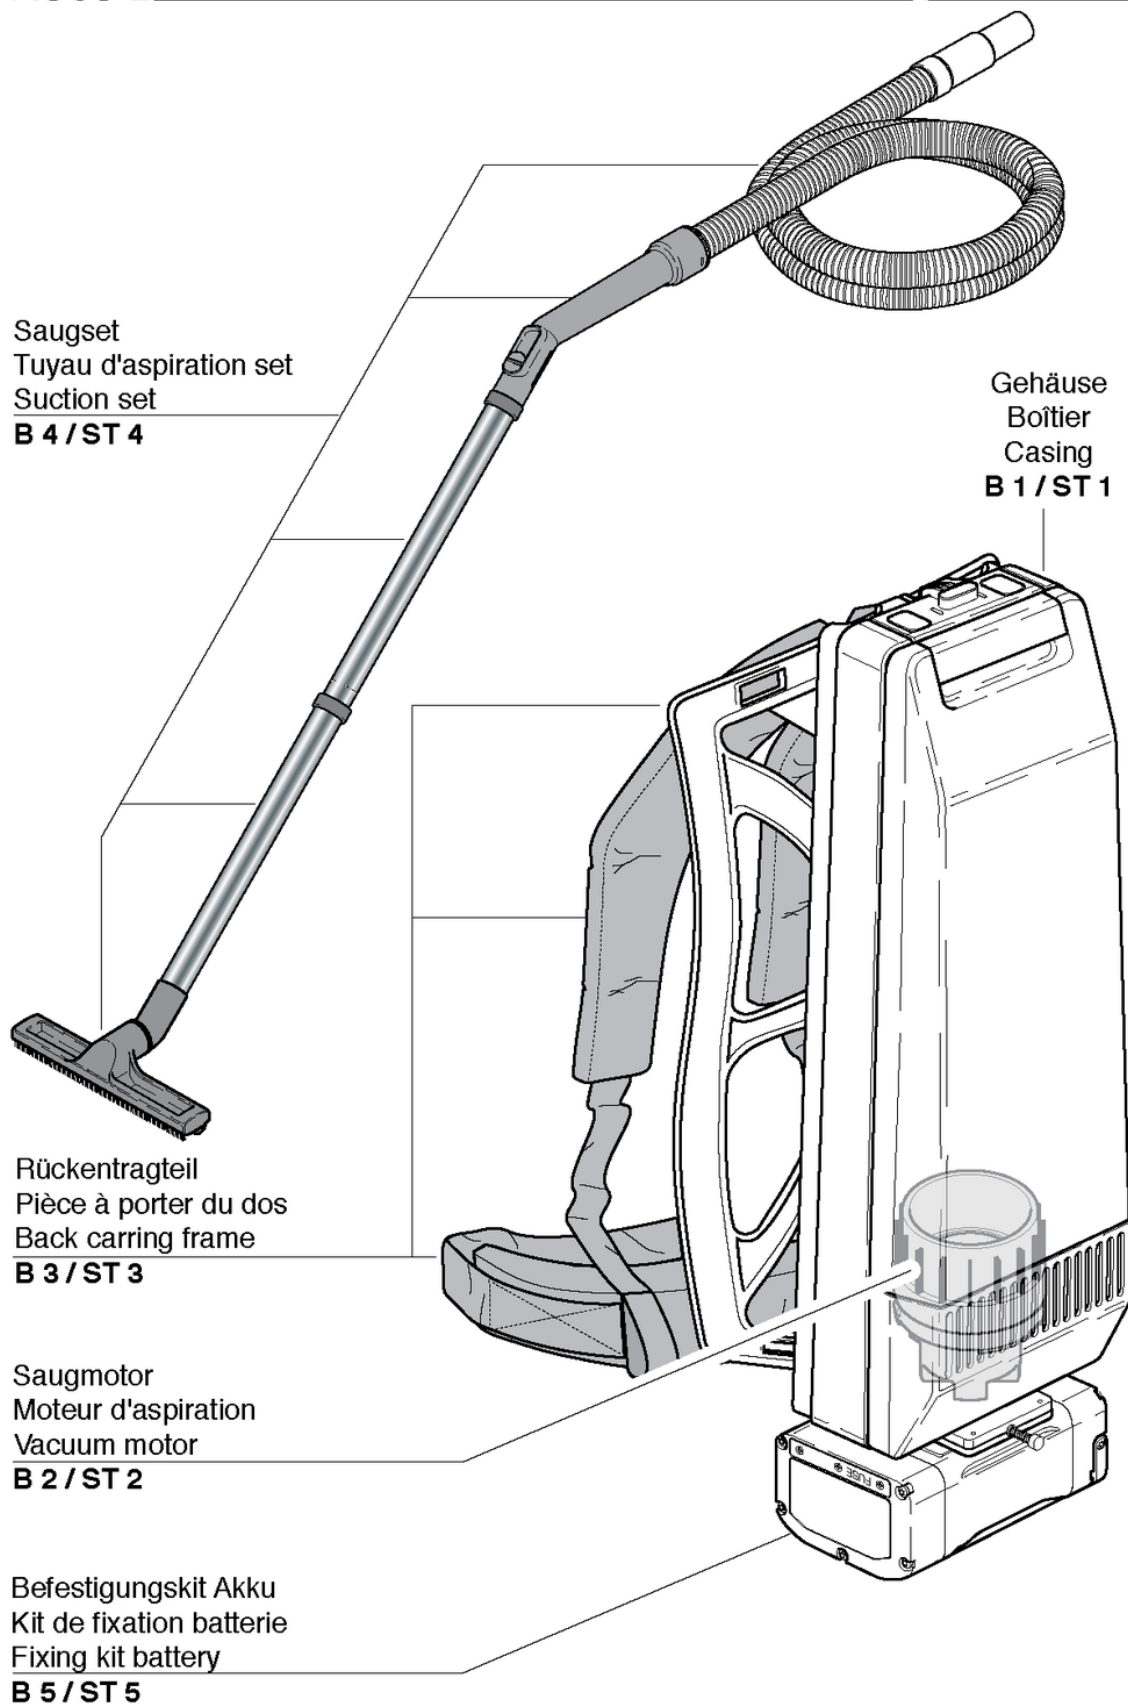

RS08 B

Table des matieres

PDF créé le: 16.07.2024 17:33

RS08 B