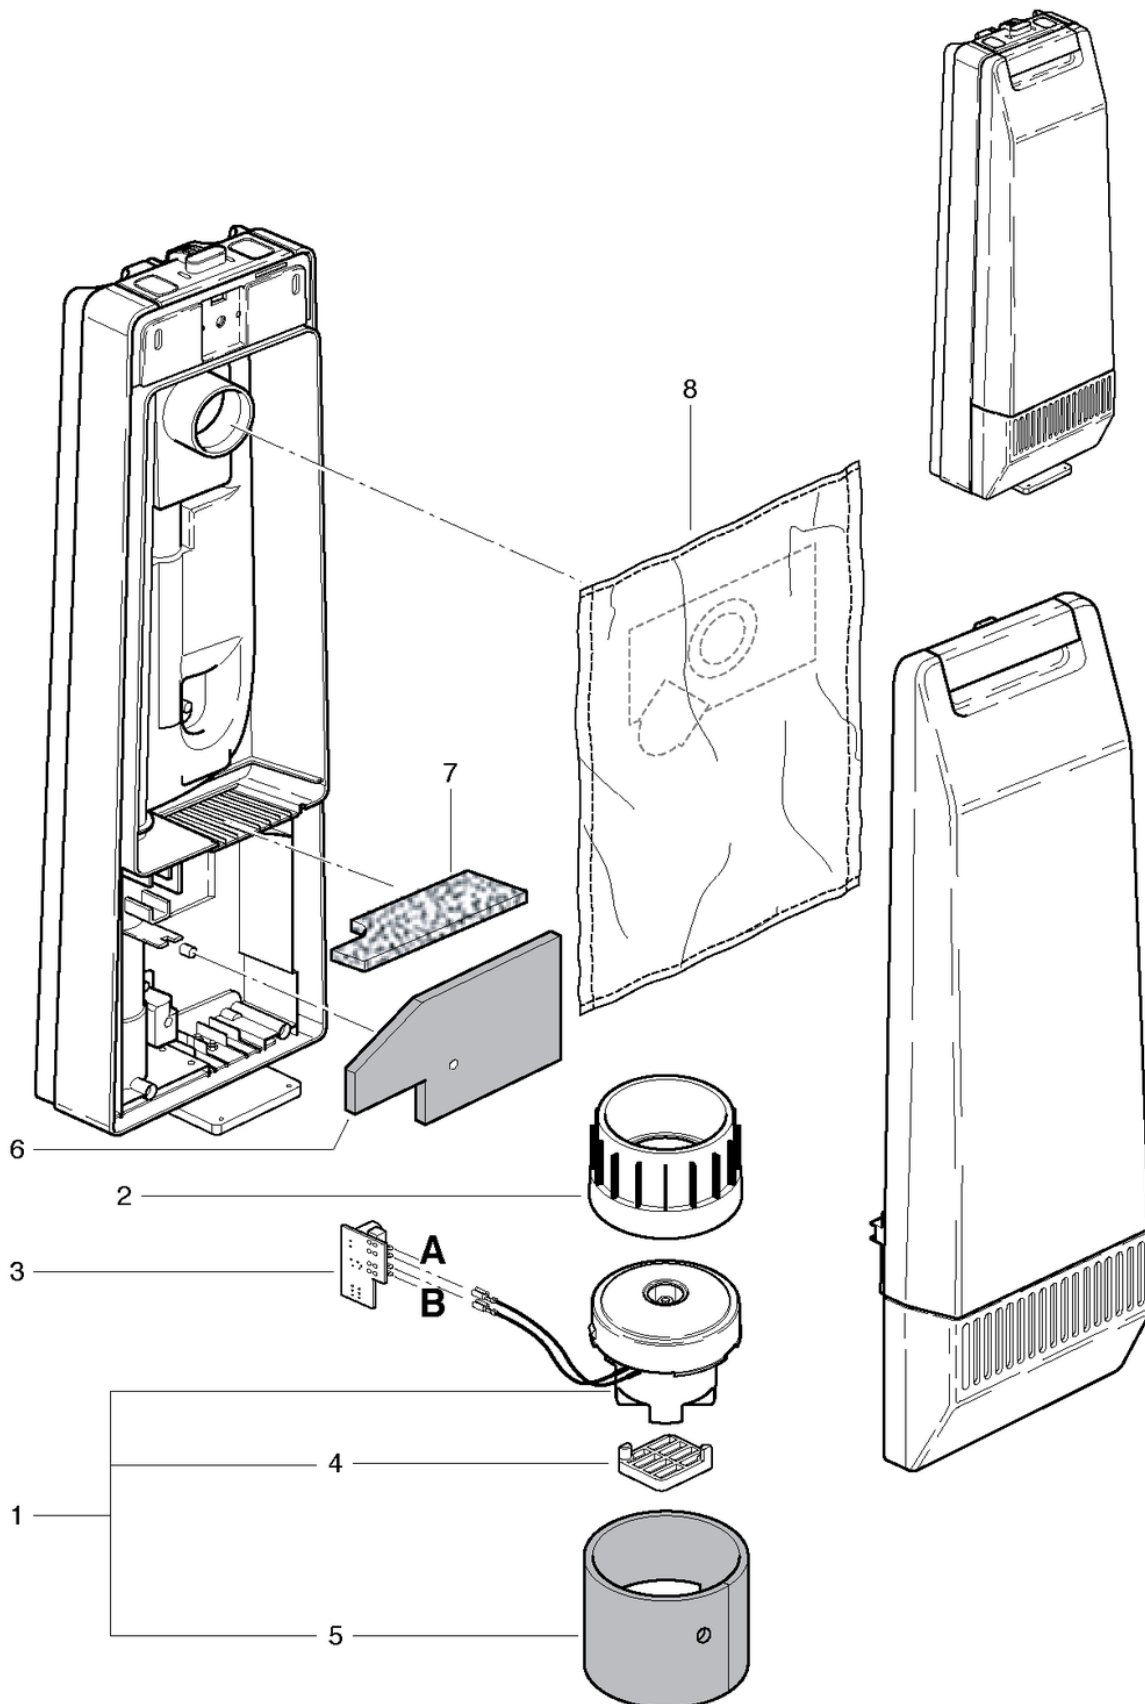

RS08 B

Moteur d'aspiration

PDF créé le: 16.07.2024 17:33

RS08 B

RS08 B

Moteur d'aspiration

PDF créé le: 16.07.2024 17:33

Pos.	N° d'article	Pièce de rechange	Prix
1	029.033	Moteur d'aspiration 24V	269.80 CHF
2	029.030	Adaptateur	24.15 CHF
3	029.040	Elektronic	109.00 CHF
4	029.029	Montage moteur	4.25 CHF
5	029.028	Réduction de bruit	7.80 CHF
6	029.027	Panneau isolant	6.45 CHF
7	029.026	Filtre de protection du moteur	5.20 CHF
8	029.039	Sac en tissu (5 pièces)	16.20 CHF