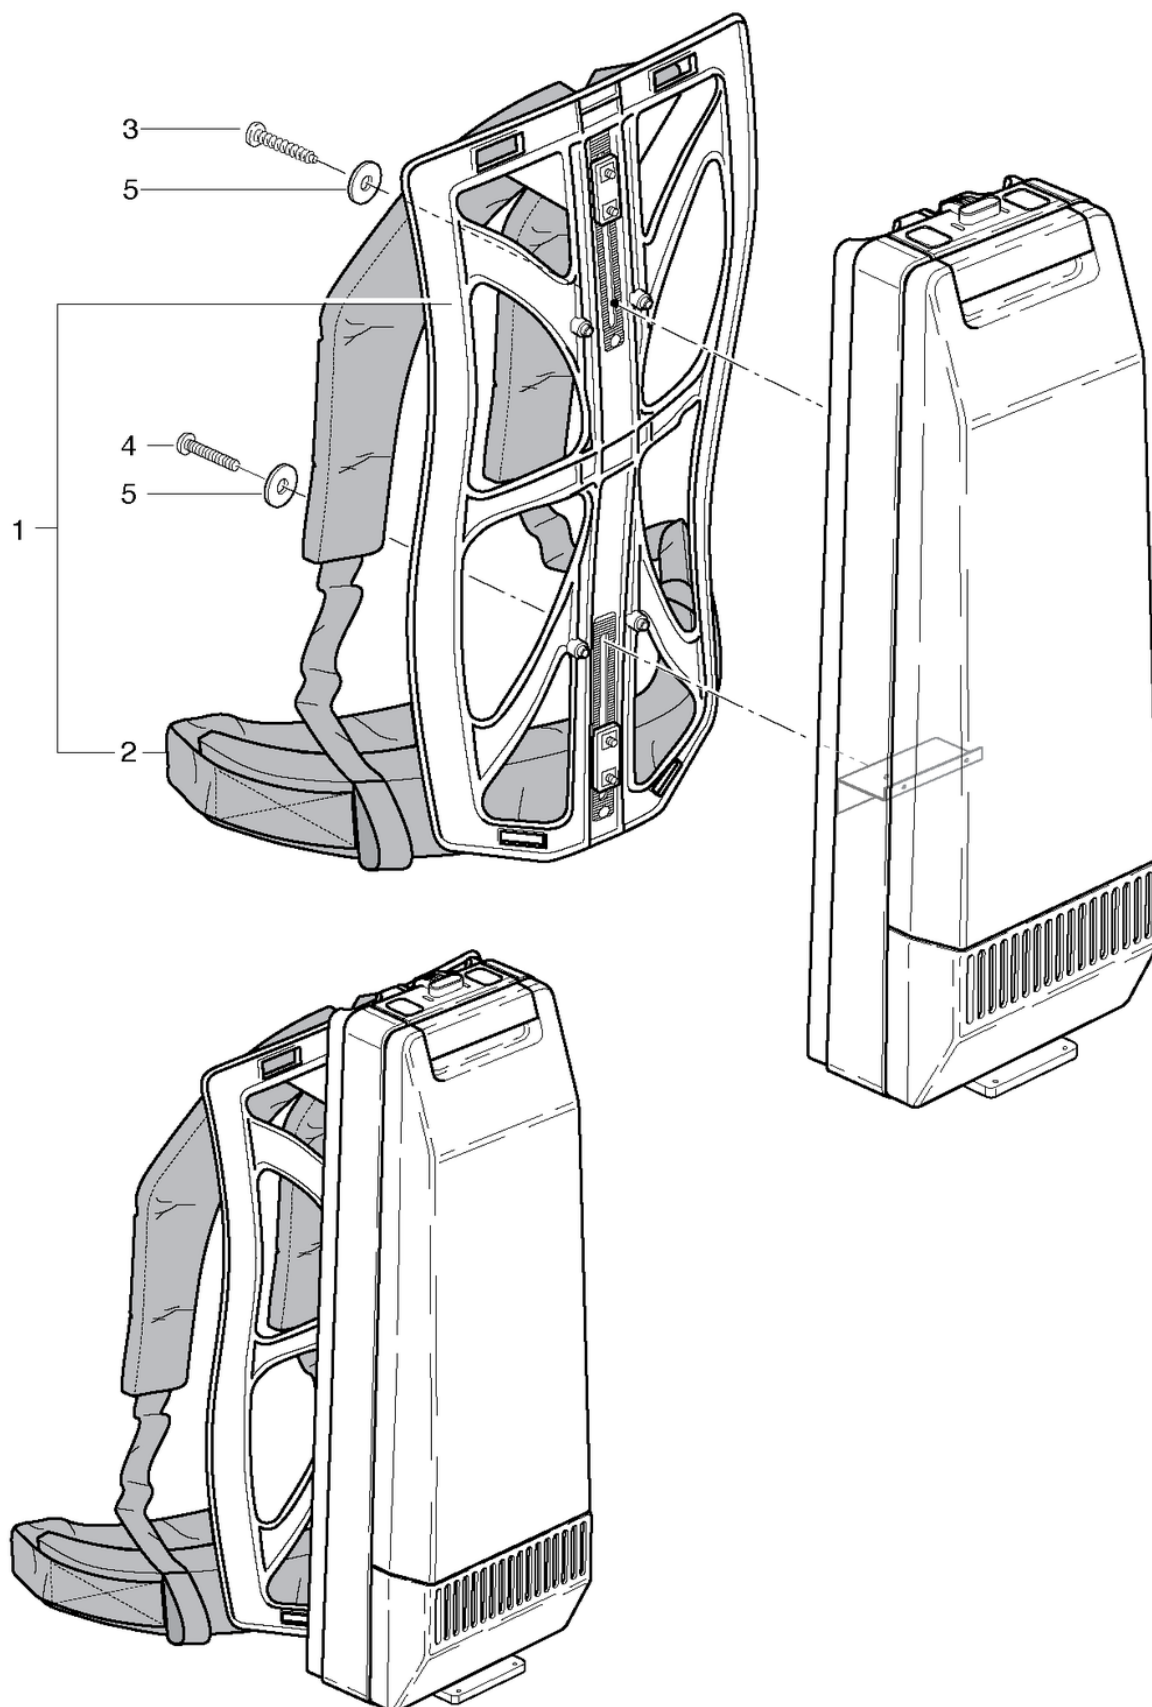

RS08 B

Boîtier

PDF créé le: 16.07.2024 17:33

Pos.	N° d'article	Pièce de rechange	Prix
1	029.023	Couvercle du boîtier	106.60 CHF
2	029.022	Bouton rouge	3.45 CHF
3	029.021	Ressort à lames	3.00 CHF
4	029.011	Panneau de couverture	2.20 CHF
5	029.016	Plaque de recouvrement arrière	125.40 CHF
6	029.015	Angle	40.35 CHF
7	P516P	Vis WN 1452 K40 x 12	2.20 CHF
8	029.031	Cordon d'étanchéité	3.00 CHF
9	029.020	Plaque de couverture	8.30 CHF
10	029.017	Boîtier d'interrupteur	3.00 CHF
11	029.018	Barre rouge	4.25 CHF
12	029.019	Ressort de jambe	2.20 CHF
13	029.035	Couvercle du ventilateur rouge	34.65 CHF
14	029.034	Cartouche de filtre	11.15 CHF
15	029.032	Filtre d'air	3.45 CHF
16	P516C	Vis WN 1452 K40 x 16	2.20 CHF
17	029.042	Casquette aveugle	3.00 CHF
18	P517E	Vis WN 1452 K40 x 20	2.20 CHF

RS08 B

Pièce à porter du dos

PDF créé le: 16.07.2024 17:33

RS08 B

RS08 B

Pièce à porter du dos

PDF créé le: 16.07.2024 17:33

Pos.	N° d'article	Pièce de rechange	Prix
1	025.150	Cadre de transport réglable cpl.	100.55 CHF
2	025.159	Ensemble de support - RS05	68.35 CHF
3	P516A	Vis WN 1452 K30 x 10 A2	2.20 CHF
4	P476I	Vis DIN 7985 M5 x 30	2.20 CHF
5	029.013	Rondelle ISO 4759 20 / 5.3 / 1.25	3.00 CHF