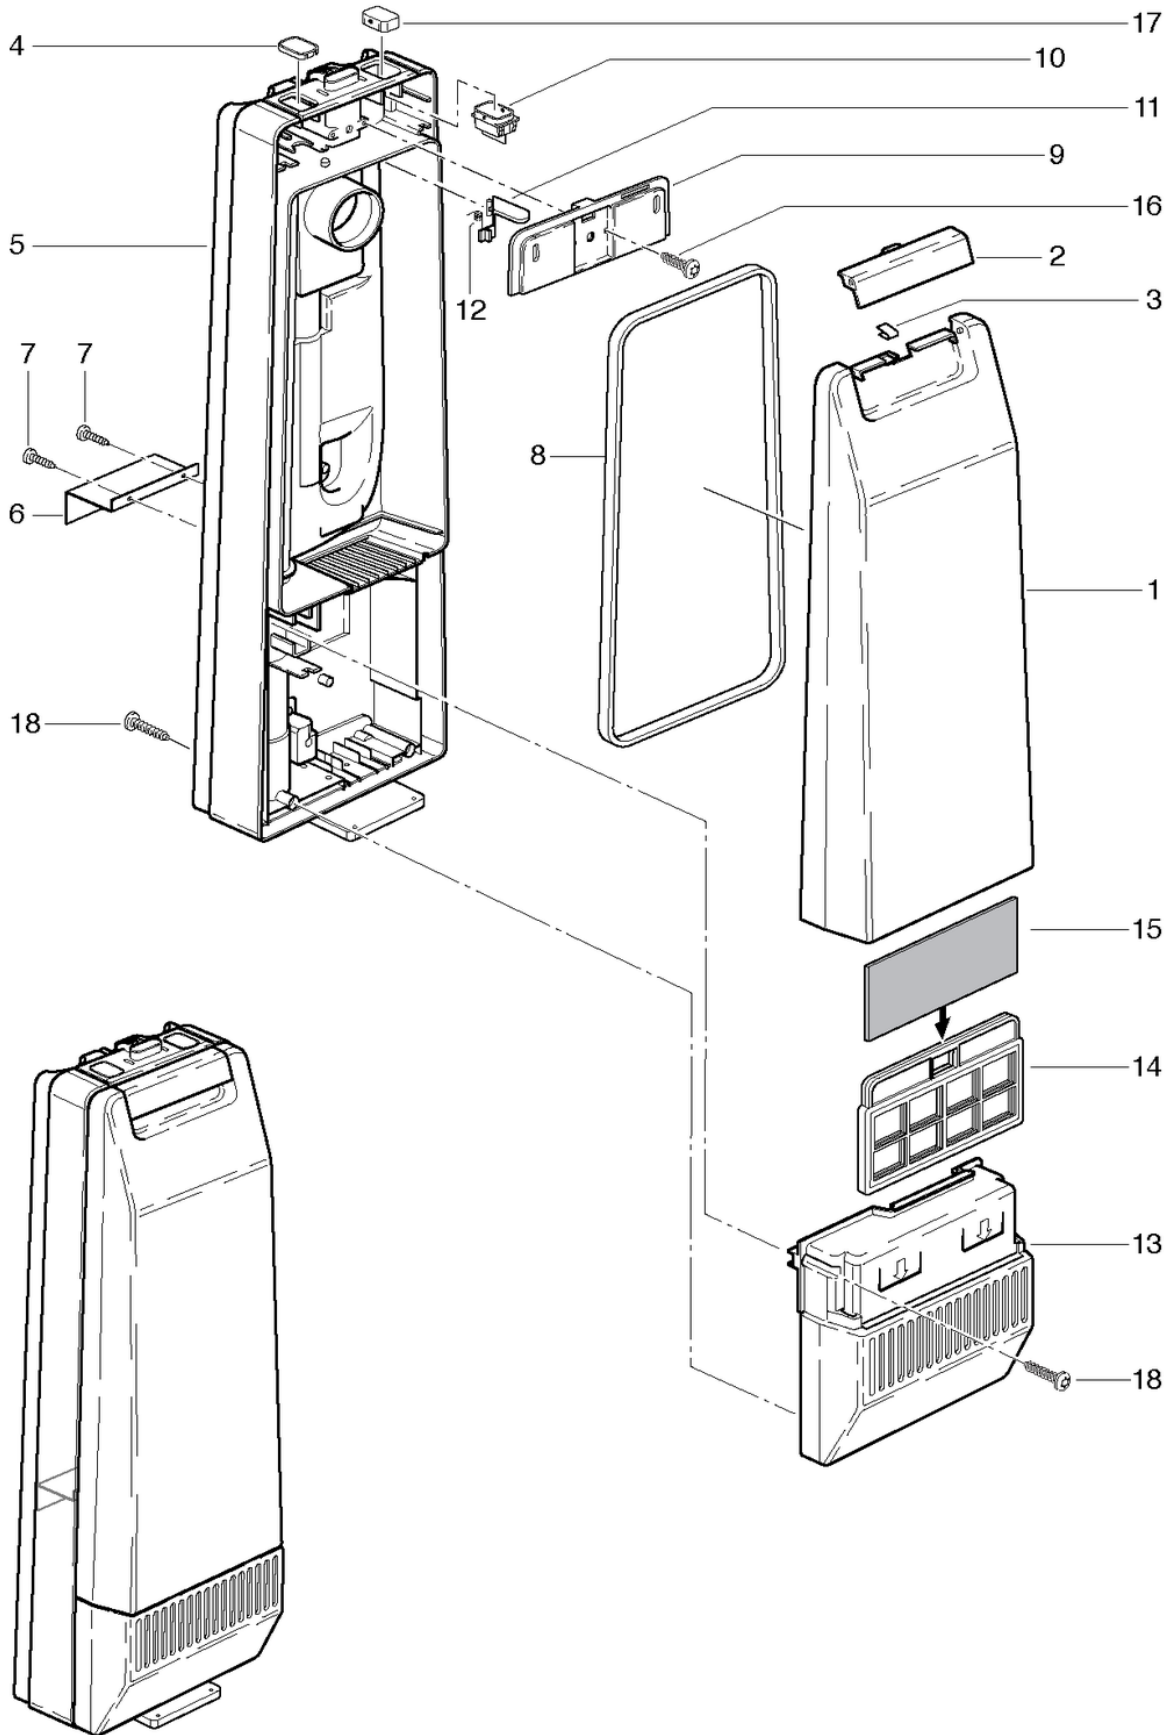

RS08 B

Boîtier

PDF créé le: 16.07.2024 17:33

Pos.	N° d'article	Pièce de rechange	Prix
1	029.023	Couvercle du boîtier	106.60 CHF
2	029.022	Bouton rouge	3.45 CHF
3	029.021	Ressort à lames	3.00 CHF
4	029.011	Panneau de couverture	2.20 CHF
5	029.016	Plaque de recouvrement arrière	125.40 CHF
6	029.015	Angle	40.35 CHF
7	P516P	Vis WN 1452 K40 x 12	2.20 CHF
8	029.031	Cordon d'étanchéité	3.00 CHF
9	029.020	Plaque de couverture	8.30 CHF
10	029.017	Boîtier d'interrupteur	3.00 CHF
11	029.018	Barre rouge	4.25 CHF
12	029.019	Ressort de jambe	2.20 CHF
13	029.035	Couvercle du ventilateur rouge	34.65 CHF
14	029.034	Cartouche de filtre	11.15 CHF
15	029.032	Filtre d'air	3.45 CHF
16	P516C	Vis WN 1452 K40 x 16	2.20 CHF
17	029.042	Casquette aveugle	3.00 CHF
18	P517E	Vis WN 1452 K40 x 20	2.20 CHF