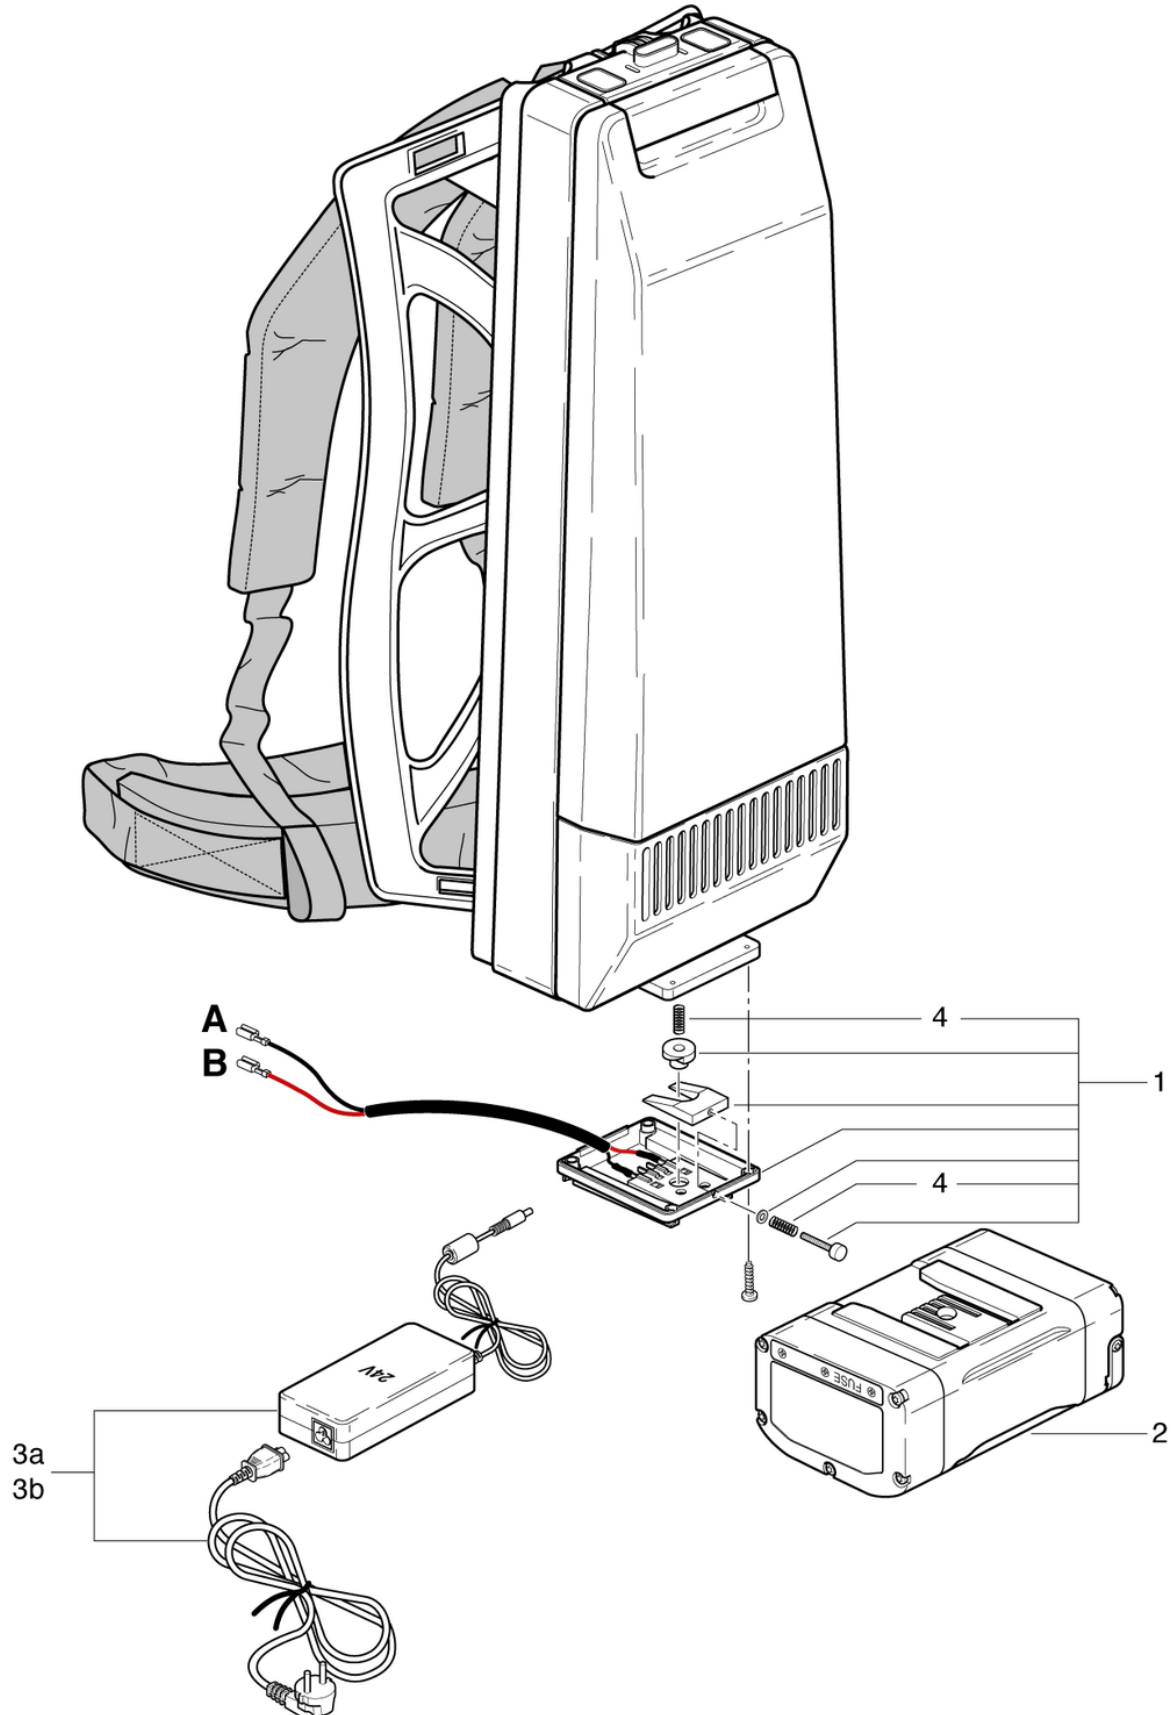

RS08 B

Kit de fixation batterie

PDF créé le: 16.07.2024 17:33

RS08 B

RS08 B

Kit de fixation batterie

PDF créé le: 16.07.2024 17:33

Pos.	N° d'article	Pièce de rechange	Prix
1	029.036	Kit de montage batterie	170.35 CHF
2	029.037	Batterie au lithium 24V / 11.6Ah	411.85 CHF
3a	029.041SEV	Chargeur 24V / 60W SEV	104.00 CHF
3b	029.041VDE	Chargeur 24V 60W VDE	104.00 CHF
4	029.043	Ressort de compression pour kit de montage	2.20 CHF