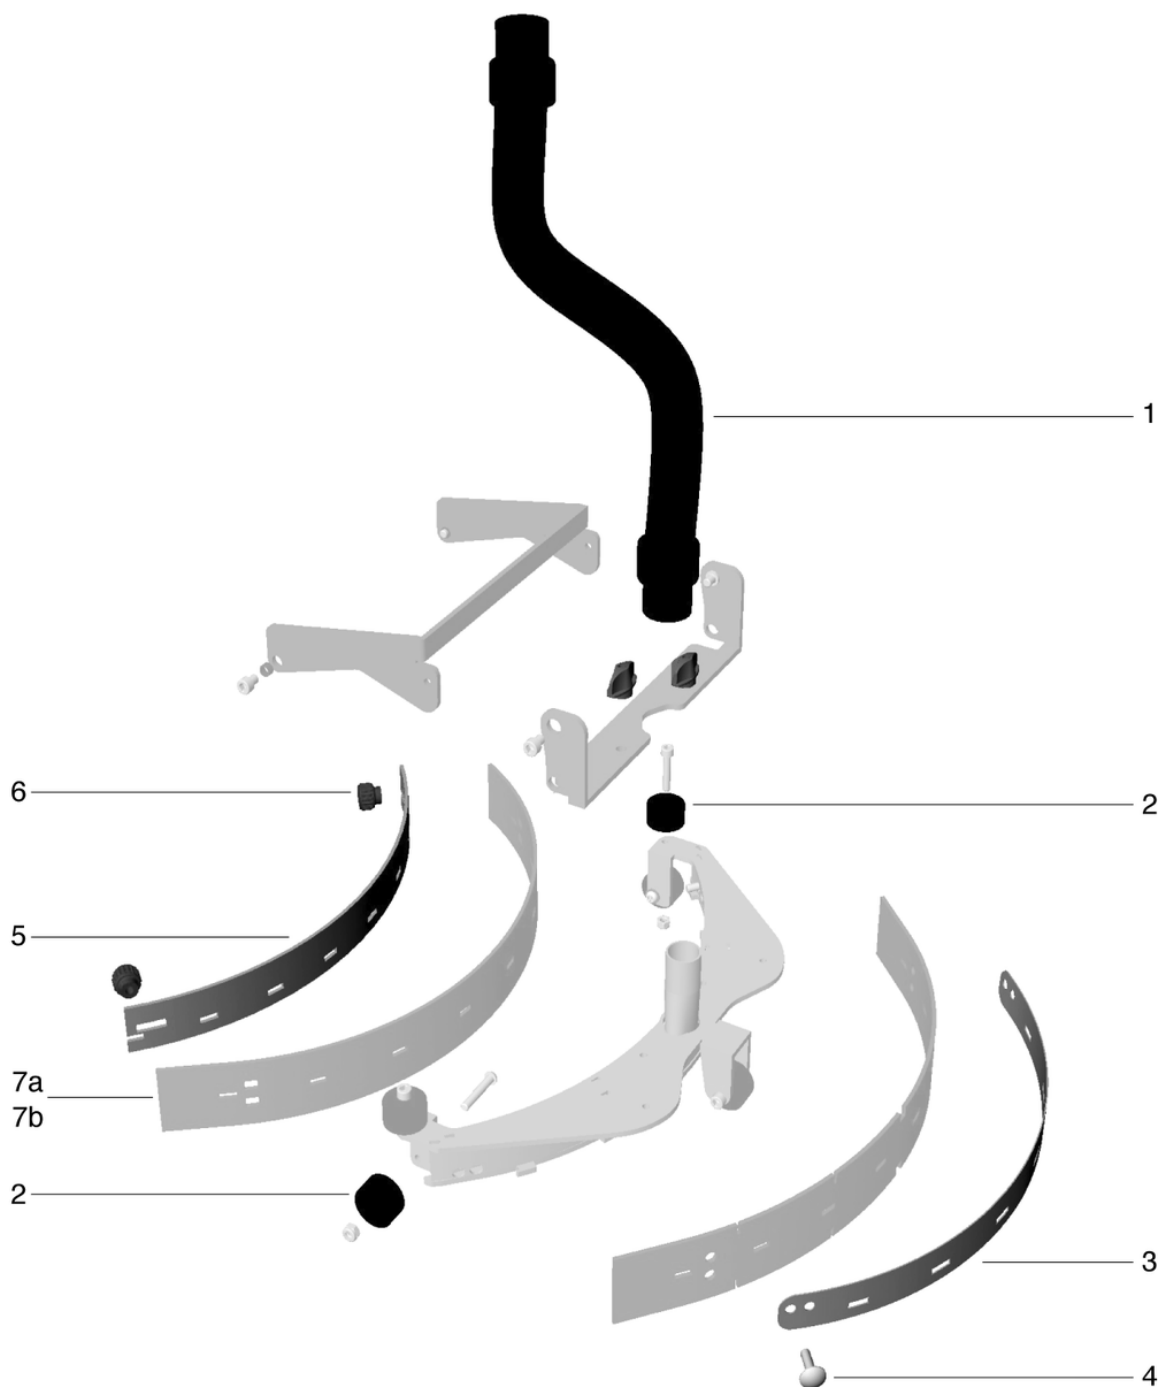

CLEANFIX RA405 B

Buse d'aspiration cpl. - au no. de machine 122601042

PDF créé le: 16.07.2024 14:56

cleanfix

RA405B

CLEANFIX RA405 B

Buse d'aspiration cpl. - au no. de machine 122601042

PDF créé le: 16.07.2024 14:56

Pos.	N° d'article	Pièce de rechange	Prix
1	405.035	Suceur d'aspiration du tuyau d'aspiration	39.20 CHF
2	405.033	Suceur d'aspiration de roue de déflecteur	15.05 CHF
3	405.030	Plaque de retenue arrière	26.60 CHF
4	405.036	Vis carrée pour suceur d'aspiration	13.25 CHF
5	405.029	Plaque de retenue avant	55.65 CHF
6	405.016	Ecrou moleté pour support de lèvre d'aspiration	16.05 CHF
7a	405.080LT	Set lamelles rouge, standard	78.70 CHF
7b	405.083	Set lamelles, résistant à l'huile et graisse	102.75 CHF