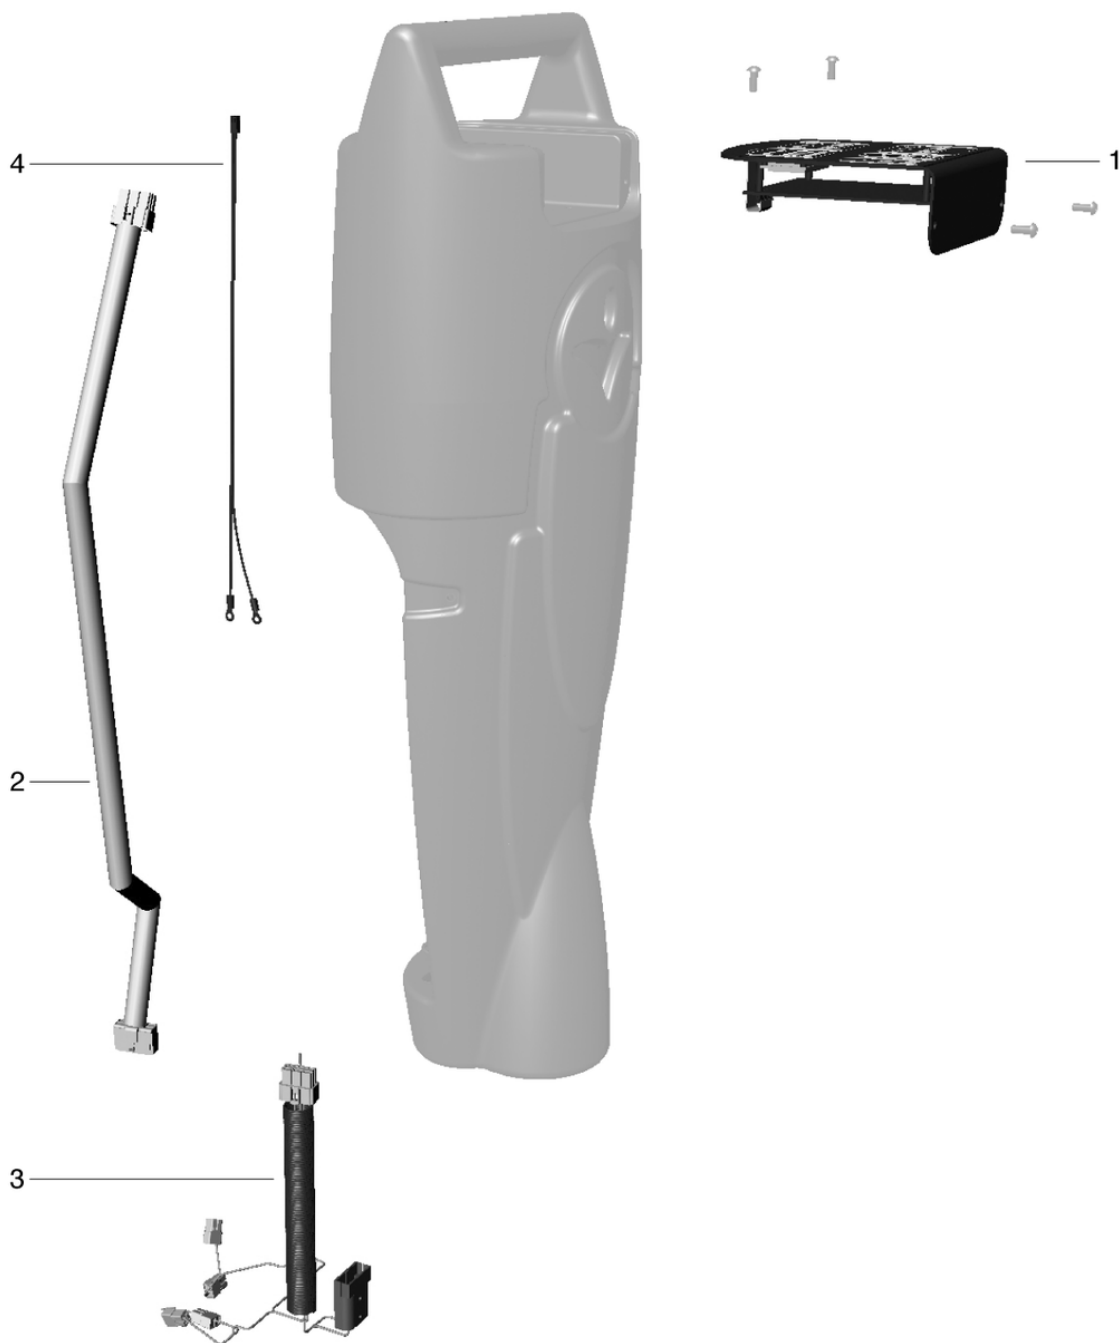

CLEANFIX RA405 B

Partie supérieure de la poignée avec électronique - de no. de la machine 123004001

PDF créé le: 16.07.2024 14:56

cleanfix

RA405B

CLEANFIX RA405 B

Partie supérieure de la poignée avec électronique - de no. de la machine 123004001

PDF créé le: 16.07.2024 14:56

Pos.	N° d'article	Pièce de rechange	Prix
1	405.020	Contrôle	865.10 CHF
2	405.013	Faisceau du câble principal	86.85 CHF
3	405.055	Faisceau du câble du moteur (nouveau)	222.55 CHF
4	405.049	Câble pour flotter	40.75 CHF