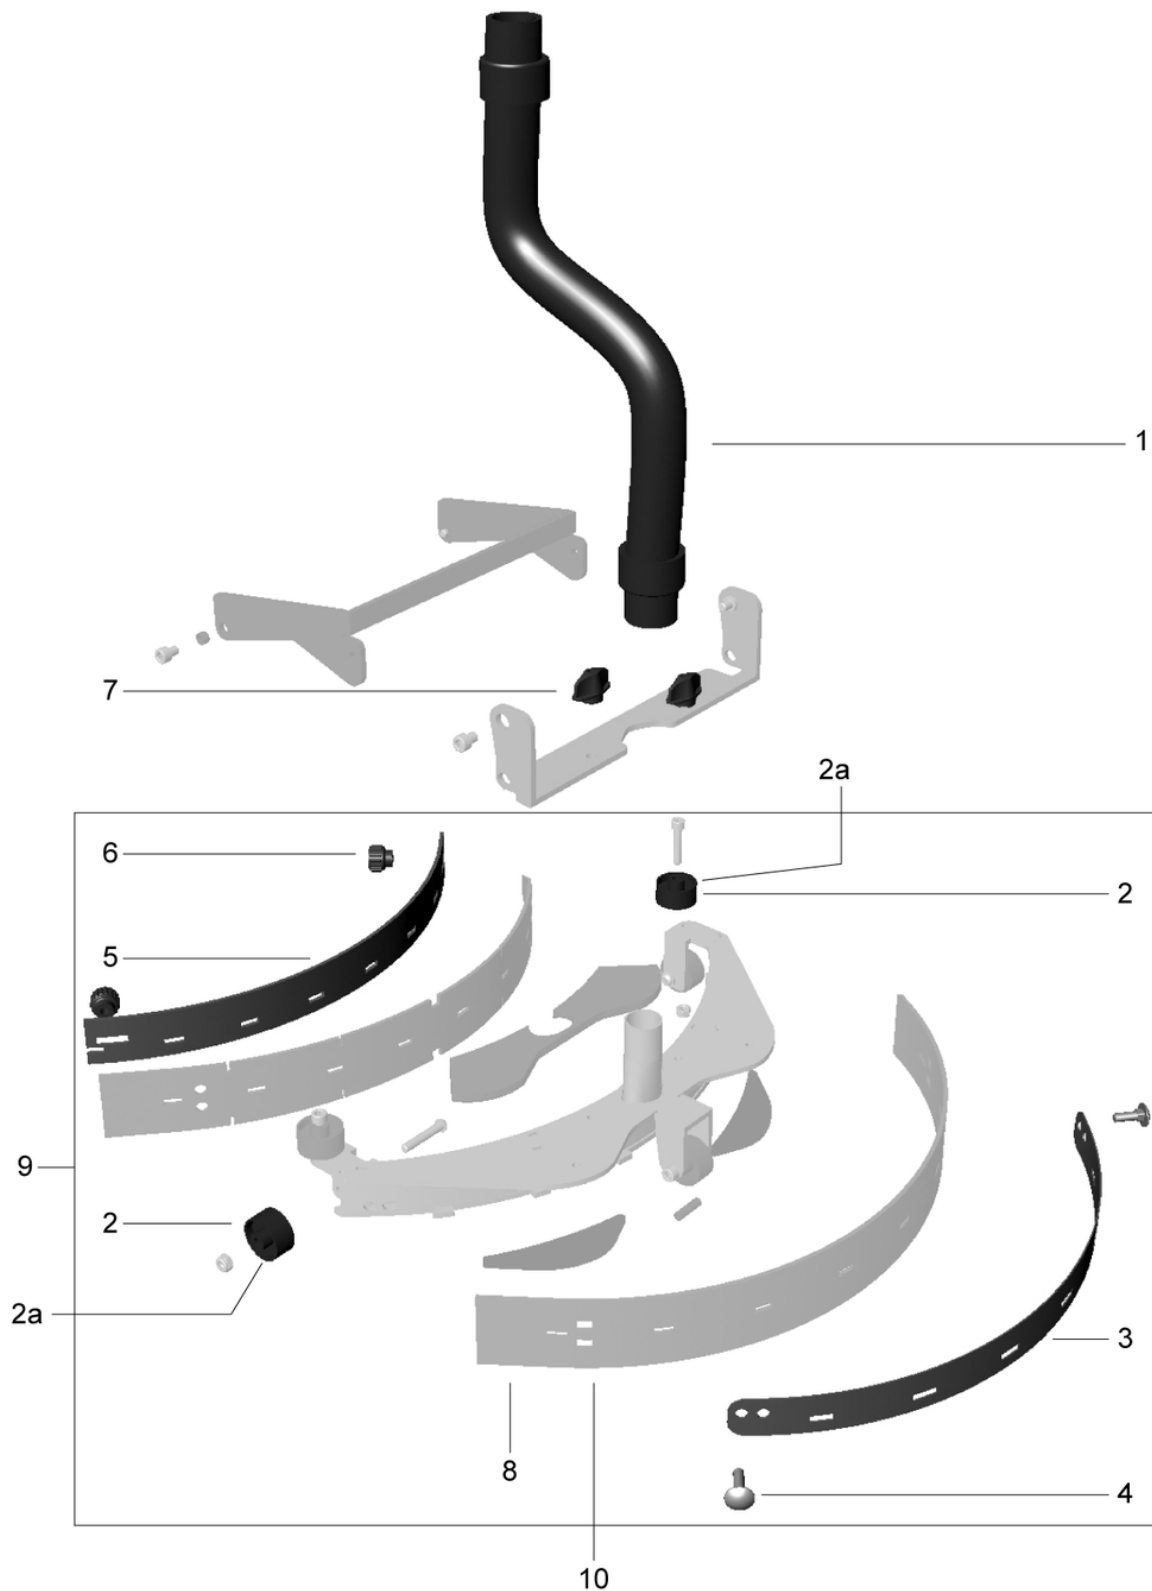

CLEANFIX RA405 B

Buse d'aspiration cpl. - de no. de la machine 123004001

PDF créé le: 16.07.2024 14:56

cleanfix

RA405B

CLEANFIX RA405 B

Buse d'aspiration cpl. - de no. de la machine 123004001

PDF créé le: 16.07.2024 14:56

Pos.	N° d'article	Pièce de rechange	Prix
1	405.035	Suceur d'aspiration du tuyau d'aspiration	39.20 CHF
2	405.033	Suceur d'aspiration de roue de déflecteur	15.05 CHF
2a	405.033A	Suceur d'aspiration roue en métal	52.60 CHF
3	405.030	Plaque de retenue arrière	26.60 CHF
4	405.036	Vis carrée pour suceur d'aspiration	13.25 CHF
5	405.029	Plaque de retenue avant	55.65 CHF
6	405.016	Ecrou moleté pour support de lèvre d'aspiration	16.05 CHF
7	405.046	Ecrou papillon M6	16.60 CHF
8	405.080LT	Set lamelles rouge, standard	78.70 CHF
9	405.052	Suceur d'aspiration complete	488.85 CHF
10	405.083	Set lamelles, résistant à l'huile et graisse	102.75 CHF