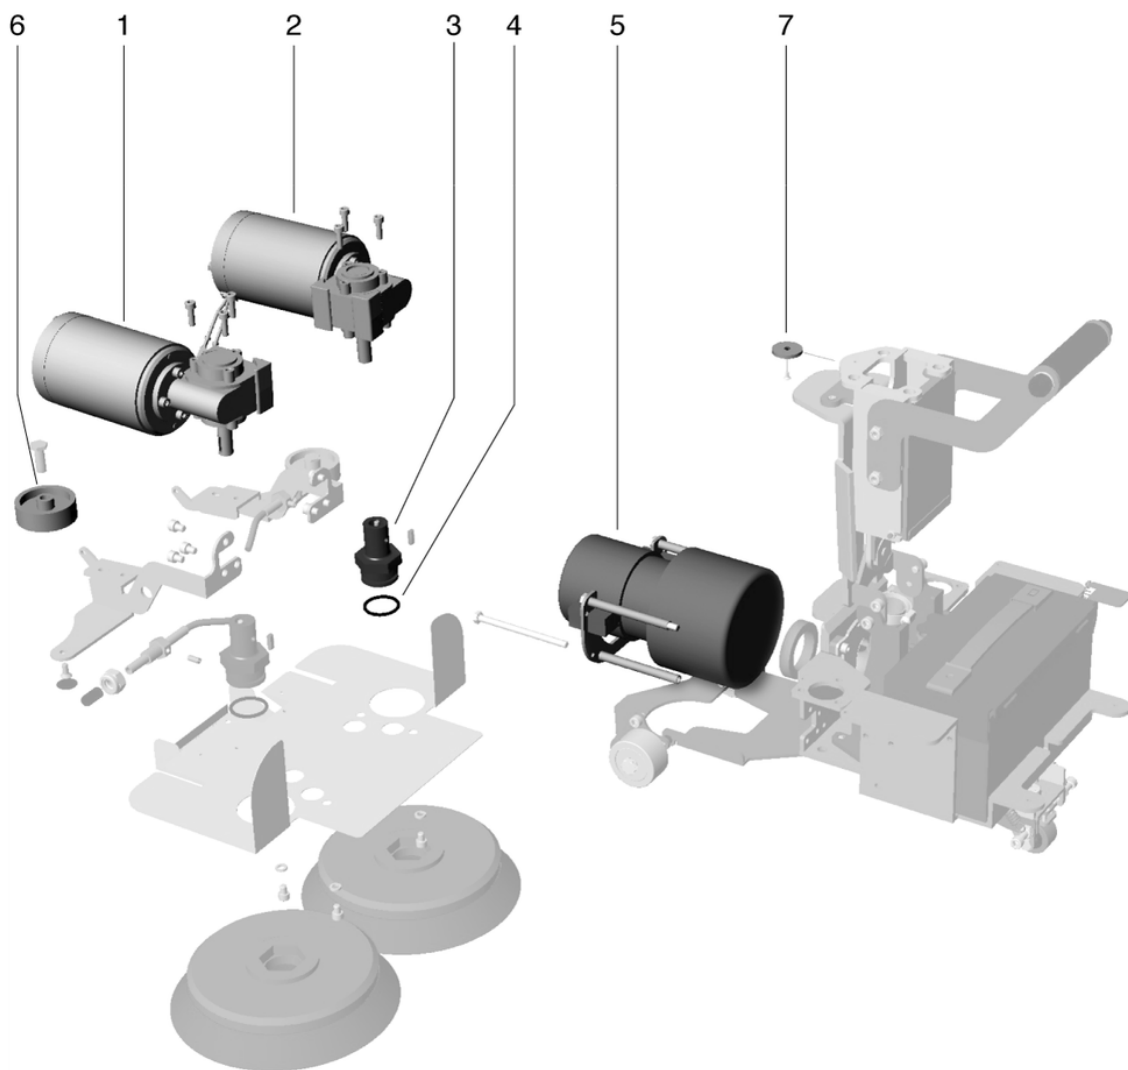

cleanfix

RA405B

CLEANFIX RA405 B

Châssis

PDF créé le: 16.07.2024 14:56

| Pos. | N° d'article | Pièce de rechange | Prix |
|------|--------------|--|------------|
| 1 | 405.028 | moteur de brosse gauche | 455.85 CHF |
| 2 | 405.027 | moteur de brosse droite | 455.85 CHF |
| 3 | 405.022 | Support de brosse | 89.20 CHF |
| 4 | 405.025 | Joint torique pour réservoir d'eau douce | 16.30 CHF |
| 5 | 405.024 | Moteur d'aspiration | 242.25 CHF |
| 6 | 405.032 | Roue de déflecteur | 24.90 CHF |
| 7 | 405.050 | Aimant pour le verrouillage des joints | 29.40 CHF |

PDF créé le: 16.07.2024 14:56

| Pos. | N° d'article | Pièce de rechange | Prix |
|-------------|---------------------|--|-------------|
| 1a | 405.041 | Suceur d'aspiration de levage cpl. vieux | 51.45 CHF |
| 1b | 405.045 | Suceur d'aspiration de levage cpl. Nouveau | 51.45 CHF |
| 2 | 405.039 | Roue avant | 30.80 CHF |
| 3 | 405.038 | Roue arrière | 16.75 CHF |
| 4 | 405.056 | Blocage de l'articulation | 82.10 CHF |