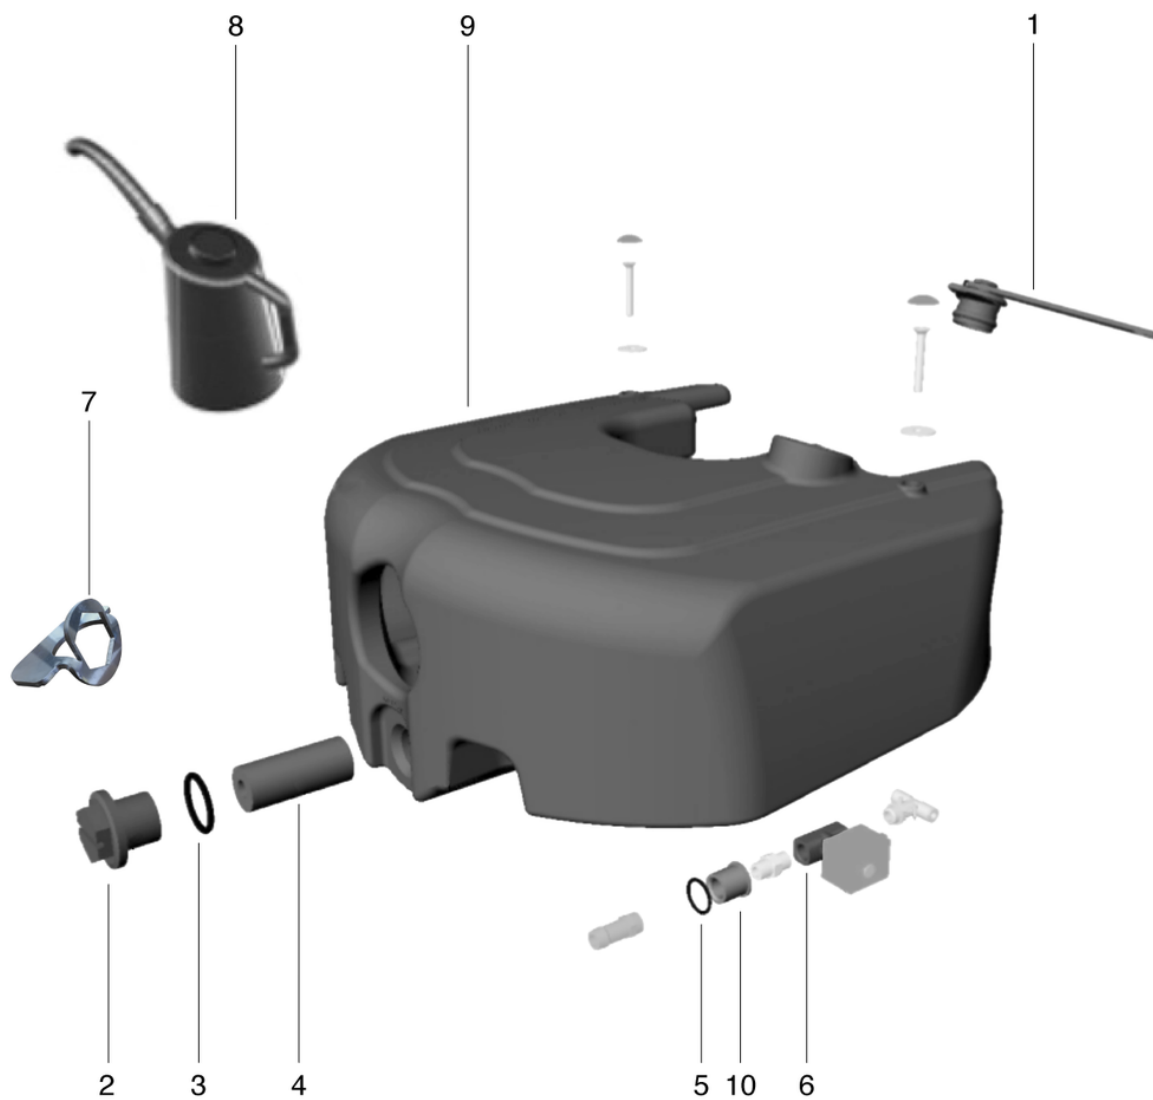

PDF créé le: 16.07.2024 14:56

| Pos. | N° d'article | Pièce de rechange | Prix |
|-------------|---------------------|--|-------------|
| 1a | 405.041 | Suceur d'aspiration de levage cpl. vieux | 51.45 CHF |
| 1b | 405.045 | Suceur d'aspiration de levage cpl. Nouveau | 51.45 CHF |
| 2 | 405.039 | Roue avant | 30.80 CHF |
| 3 | 405.038 | Roue arrière | 16.75 CHF |
| 4 | 405.056 | Blocage de l'articulation | 82.10 CHF |

CLEANFIX RA405 B

Réservoir d'eau douce

PDF créé le: 16.07.2024 14:56

RA405B

CLEANFIX RA405 B

Réservoir d'eau douce

PDF créé le: 16.07.2024 14:56

| Pos. | N° d'article | Pièce de rechange | Prix |
|------|--------------|---|------------|
| 1 | 405.011 | Couvercle du réservoir d'eau douce | 23.70 CHF |
| 2 | 405.031 | Couvercle de vidange du réservoir d'eau douce | 16.15 CHF |
| 3 | 405.025 | Joint torique pour réservoir d'eau douce | 16.30 CHF |
| 4 | 405.018A | Filtre à eau douce | 14.20 CHF |
| 5 | 405.026 | Joint torique pour vanne magnétique | 9.60 CHF |
| 6 | 405.017 | Vanne magnétique | 112.55 CHF |
| 7 | 405.042 | Clé pour réservoir d'eau douce | 22.95 CHF |
| 8 | 405.043 | Bidon de remplissage pour réservoir d'eau douce | 45.85 CHF |
| 9 | 405.053 | Réservoir d'eau douce | 121.35 CHF |
| 10 | 405.054 | Douille pour tuyau d'eau | 21.50 CHF |