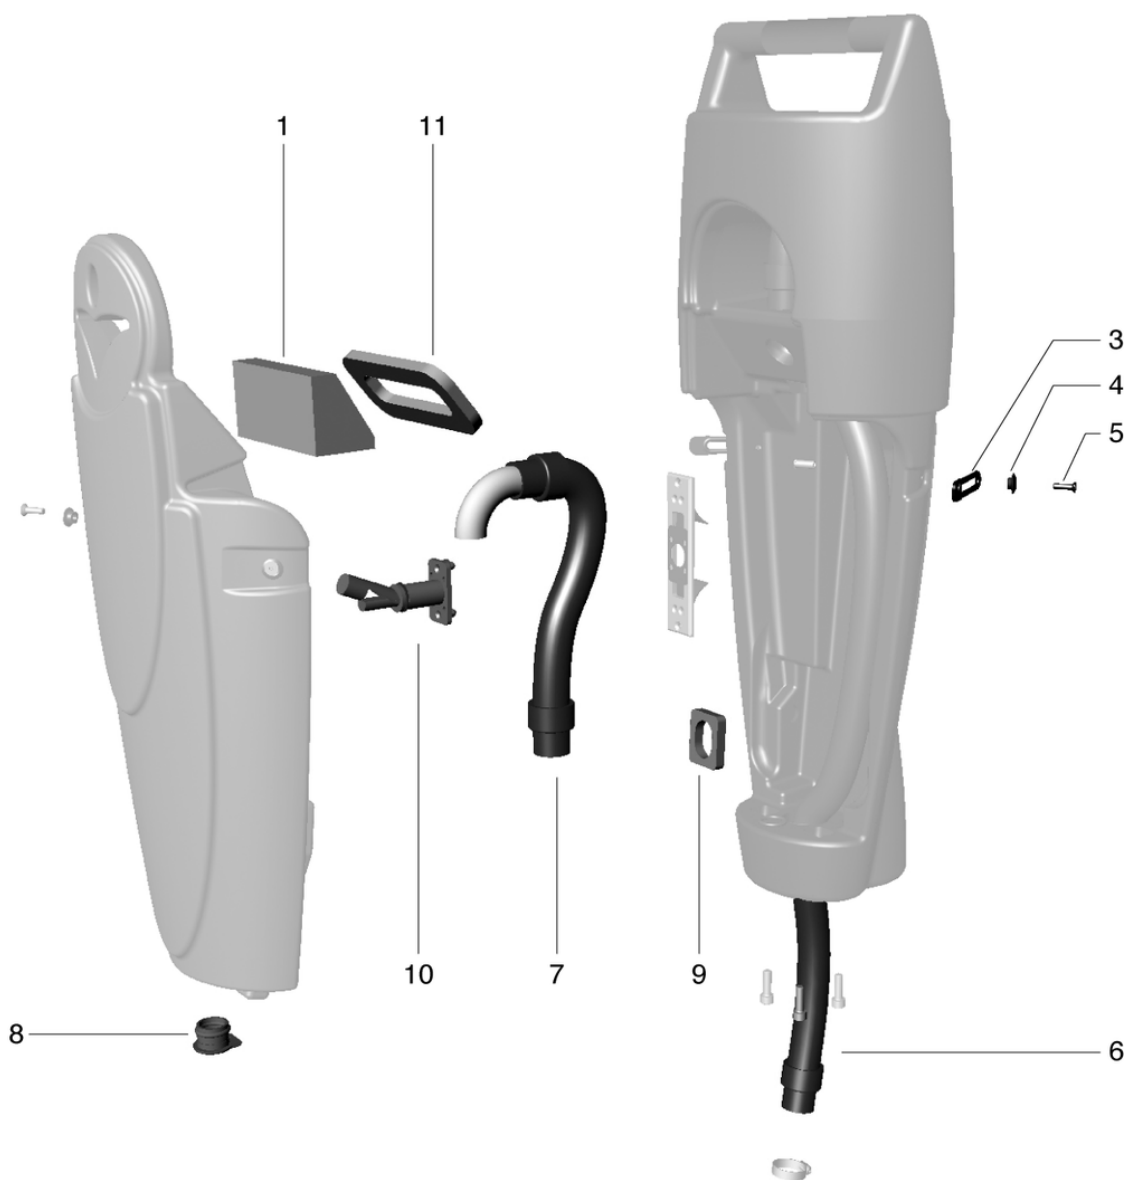

CLEANFIX RA405 B

Réservoir d'eaux usées avec support - de no. de la machine 123004001

PDF créé le: 16.07.2024 14:56

cleanfix

RA405B _____

CLEANFIX RA405 B

Réservoir d'eaux usées avec support - de no. de la machine 123004001

PDF créé le: 16.07.2024 14:56

Pos.	N° d'article	Pièce de rechange	Prix
1	405.019	filtre d'air	23.60 CHF
3	405.015	Fermeture élastique	18.80 CHF
4	405.012	Embout de retenue	19.65 CHF
5	405.037	Vis pour fermeture élastique	13.95 CHF
6	405.034	Tuyau d'aspiration	45.75 CHF
7	405.023	tuyau d'eau usée	38.60 CHF
8	405.010	Couvercle pour réservoir d'eaux usées	23.70 CHF
9	405.047	Joint d'étanchéité pour eau sale	16.80 CHF
10	405.048	Flotter eau sale	107.20 CHF
11	405.051	Joint d'étanchéité du filtre à air	37.90 CHF