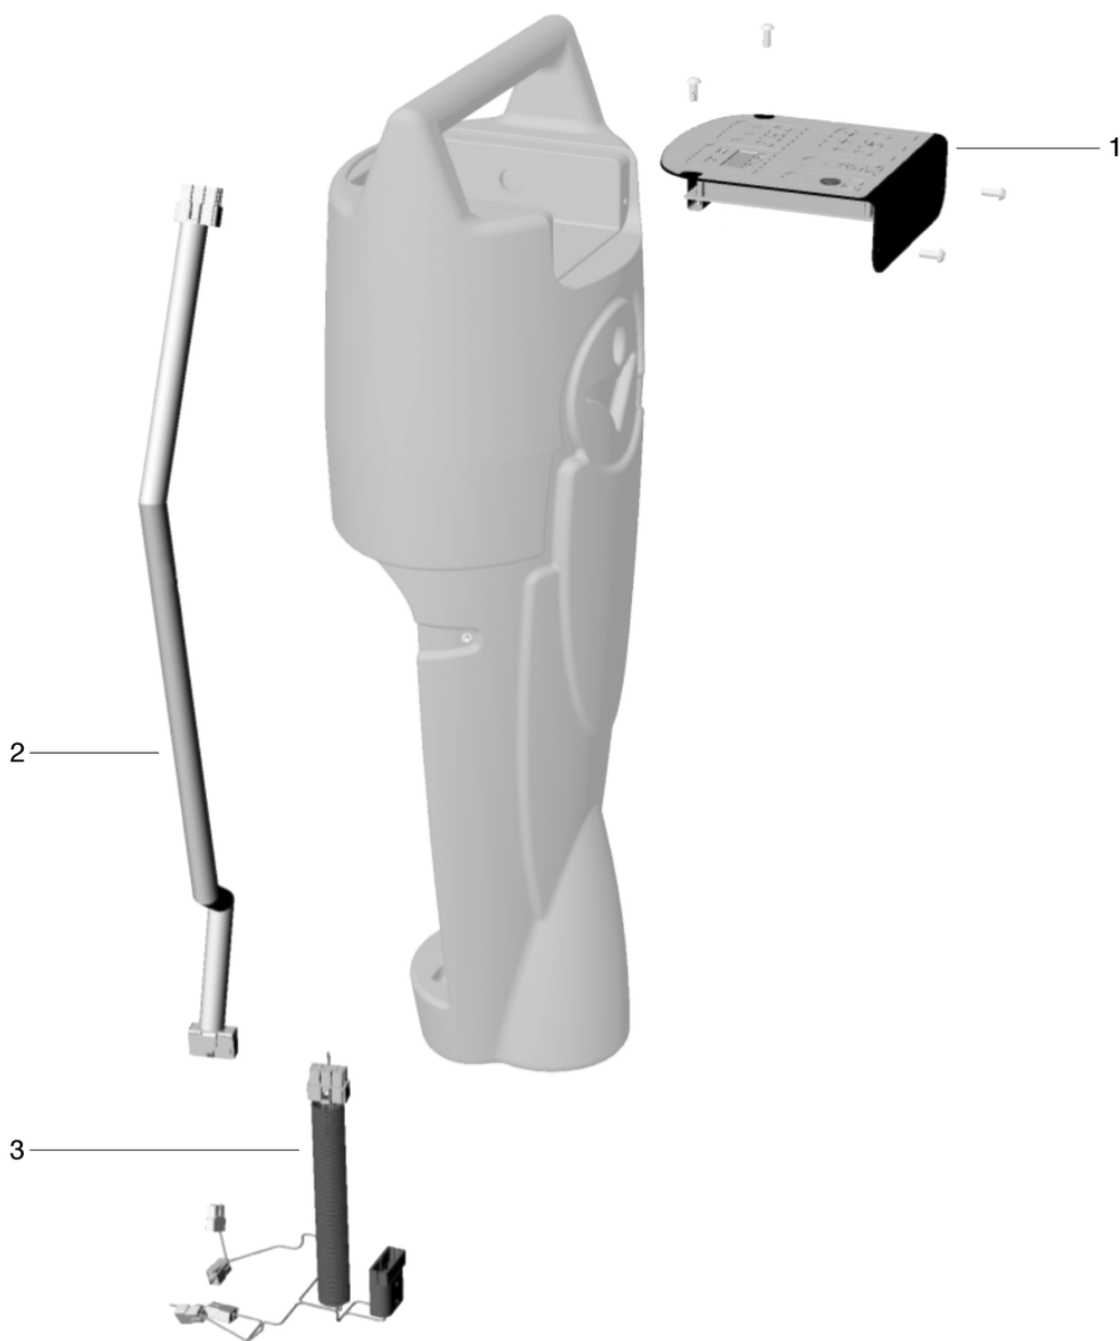

CLEANFIX RA405 B

Partie supérieure de la poignée avec électronique - au no. de machine 122601042

PDF créé le: 16.07.2024 14:56

cleanfix

RA405B

CLEANFIX RA405 B

Partie supérieure de la poignée avec électronique - au no. de machine 122601042

PDF créé le: 16.07.2024 14:56

Pos.	N° d'article	Pièce de rechange	Prix
1	405.020	Contrôle	865.10 CHF
2	405.013	Faisceau du câble principal	86.85 CHF
3	405.055	Faisceau du câble du moteur (nouveau)	222.55 CHF