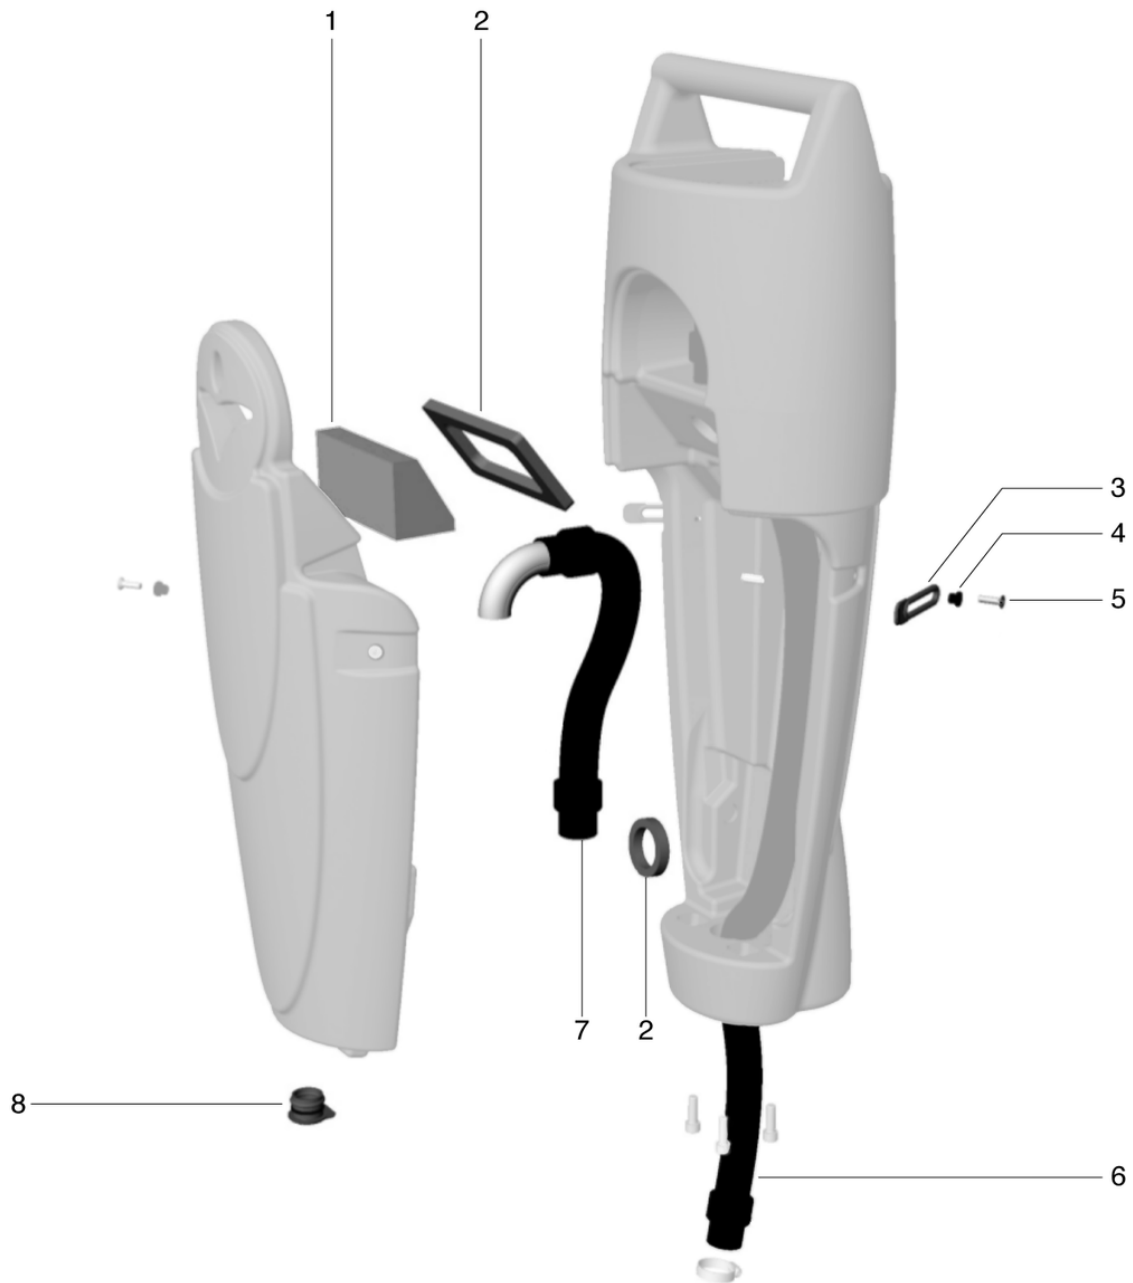

CLEANFIX RA405 B

Réservoir d'eaux usées avec support - au no. de machine 122601042

PDF créé le: 16.07.2024 14:56

cleanfix

RA405B _____

CLEANFIX RA405 B

Réservoir d'eaux usées avec support - au no. de machine 122601042

PDF créé le: 16.07.2024 14:56

Pos.	N° d'article	Pièce de rechange	Prix
1	405.019	filtre d'air	23.60 CHF
2	405.021	Kit de joint	38.60 CHF
3	405.015	Fermeture élastique	18.80 CHF
4	405.012	Embout de retenue	19.65 CHF
5	405.037	Vis pour fermeture élastique	13.95 CHF
6	405.034	Tuyau d'aspiration	45.75 CHF
7	405.023	tuyau d'eau usée	38.60 CHF
8	405.010	Couvercle pour réservoir d'eaux usées	23.70 CHF