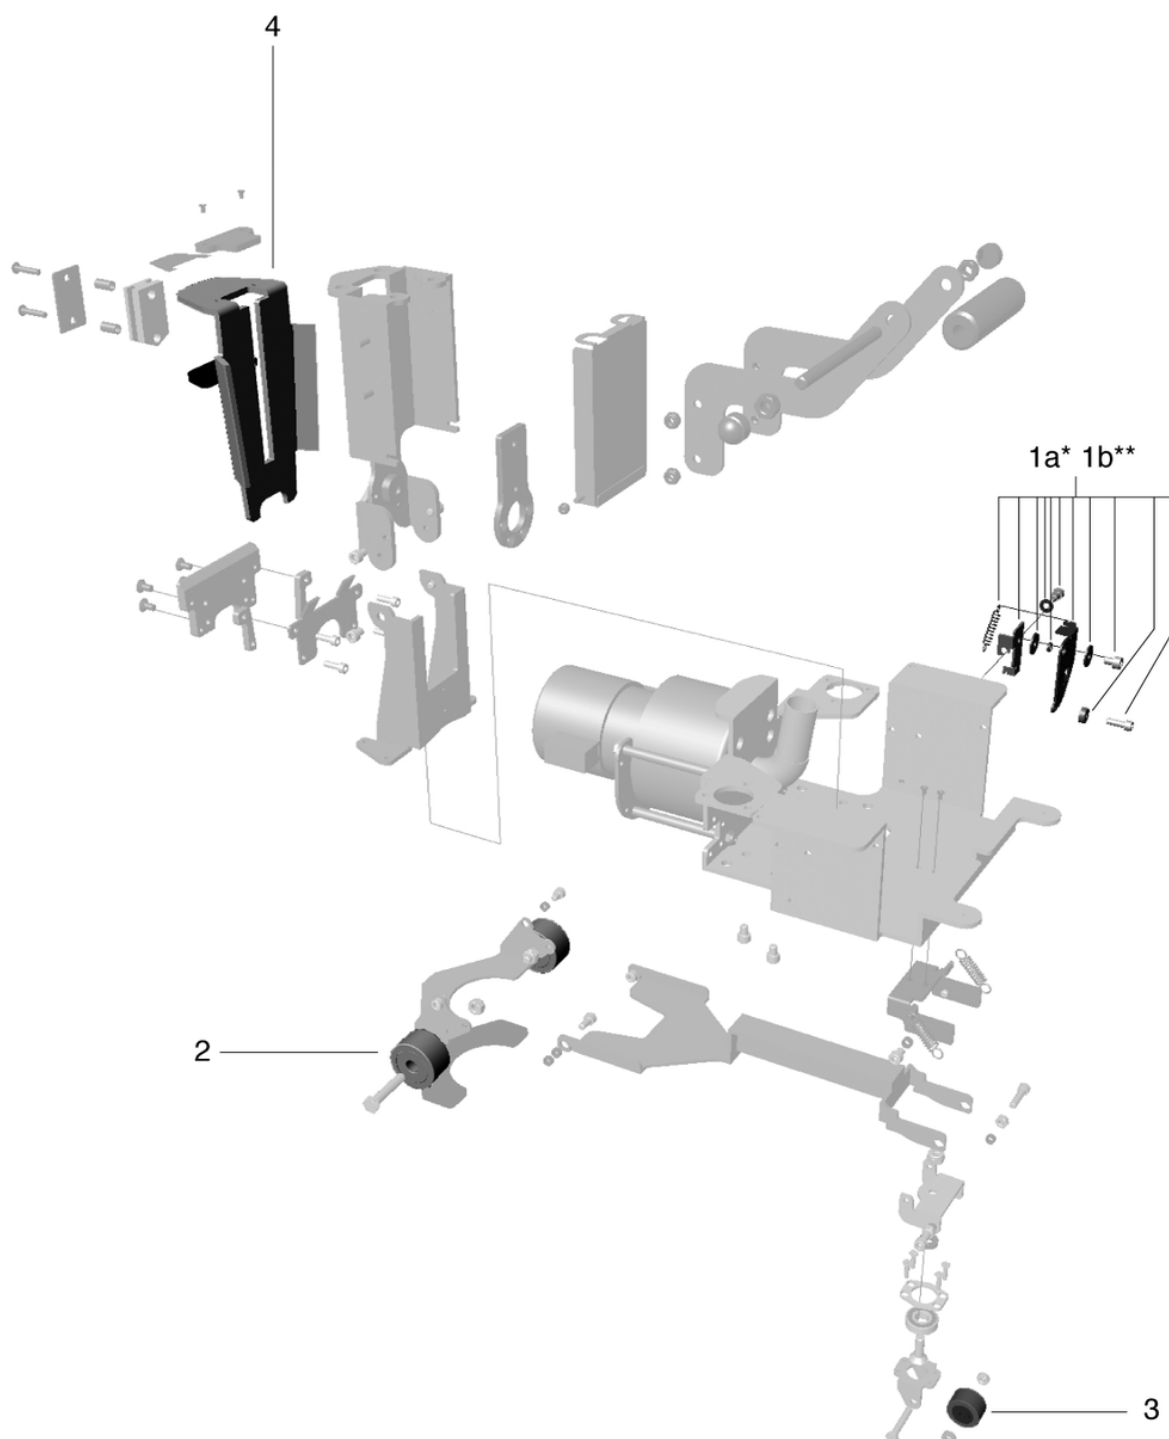

CLEANFIX RA405 B

PDF créé le: 16.07.2024 14:56

cleanfix

RA405B

* bis Masch.-Nr. / to machine no. / au no. de machine
122601042

** ab Masch.-Nr. / from machine no. / de no. de la machine
123004001

CLEANFIX RA405 B

PDF créé le: 16.07.2024 14:56

Pos.	N° d'article	Pièce de rechange	Prix
1a	405.041	Suceur d'aspiration de levage cpl. vieux	51.45 CHF
1b	405.045	Suceur d'aspiration de levage cpl. Nouveau	51.45 CHF
2	405.039	Roue avant	30.80 CHF
3	405.038	Roue arrière	16.75 CHF
4	405.056	Blocage de l'articulation	82.10 CHF