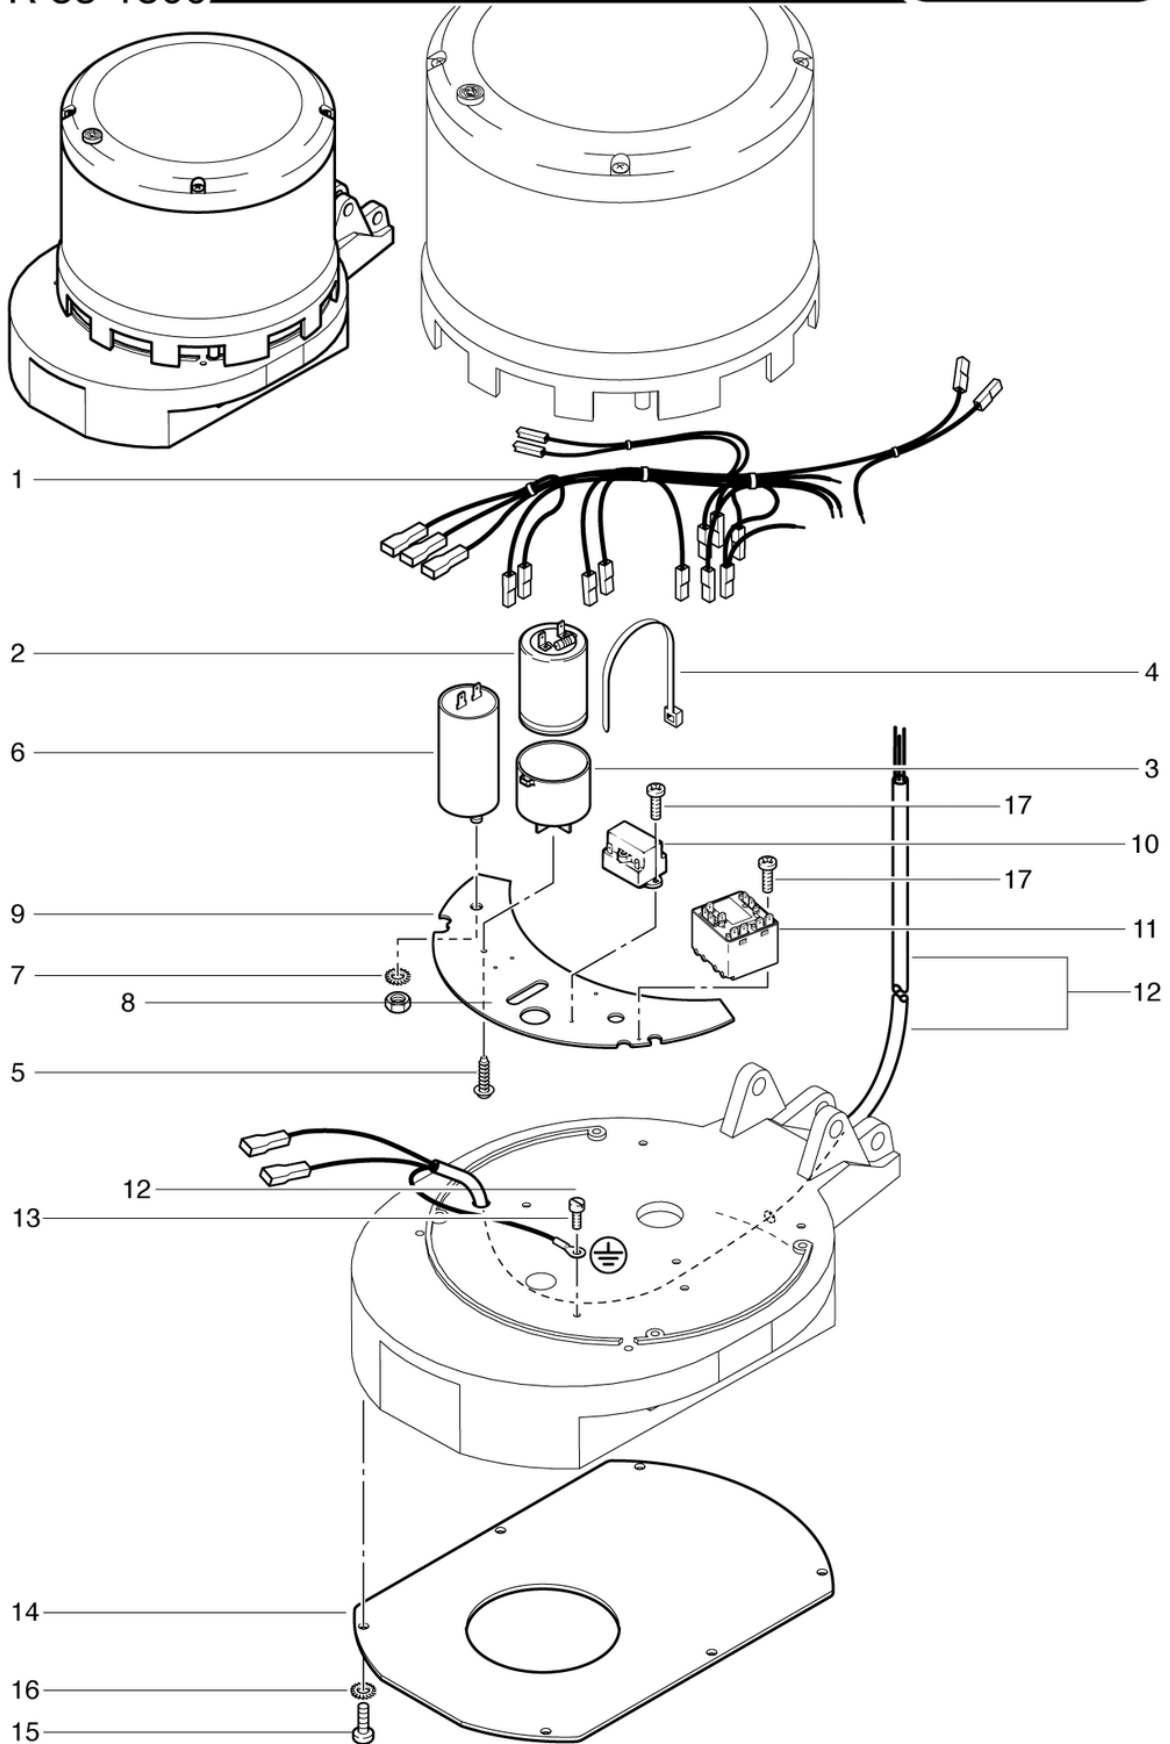

R53-1500 / Ultra High-Speed

Electronique

PDF créé le: 16.07.2024 18:27

R 53-1500

R53-1500 / Ultra High-Speed

Electronique

PDF créé le: 16.07.2024 18:27

Pos.	N° d'article	Pièce de rechange	Prix
1	782.101	Cable compl.	27.50 CHF
2	752.328	Capaciteur 125 μF, 320 V	62.20 CHF
3	741.316	Support du condensateur	6.90 CHF
4	P424	Serre-câble noir 4,8 x 300 mm	2.20 CHF
5	P516G	Vis WN 1451 K40 x 16	2.20 CHF
6	P385K	Condensateur 45uF, 450VAC	45.45 CHF
7	P498G	Rondelle DIN 6798 M8 8,4/15/0,8	2.20 CHF
8	P490E	Ecrou DIN 934 M8	2.20 CHF
9	790.351	Pièce de renforcement	18.55 CHF
10	420.331A	relais ER4 10.2 /8.40A.702	72.20 CHF
11	P350	Relais de démarrage	44.70 CHF
12	782.310	Cables pour moteur	18.20 CHF
13	P478B	Vis DIN 84 M4 x 8 Ms	2.20 CHF
14	4711268	Socle	13.55 CHF
15	P475L	Vis DIN 7985 M5 x 12 A4	2.20 CHF
16	P498D	Rondelle DIN 6798 M5 5,1/9/0,5 A2	2.20 CHF
17	P476O	Vis ISO DIN 7380 M3 x 8 A2K	2.20 CHF