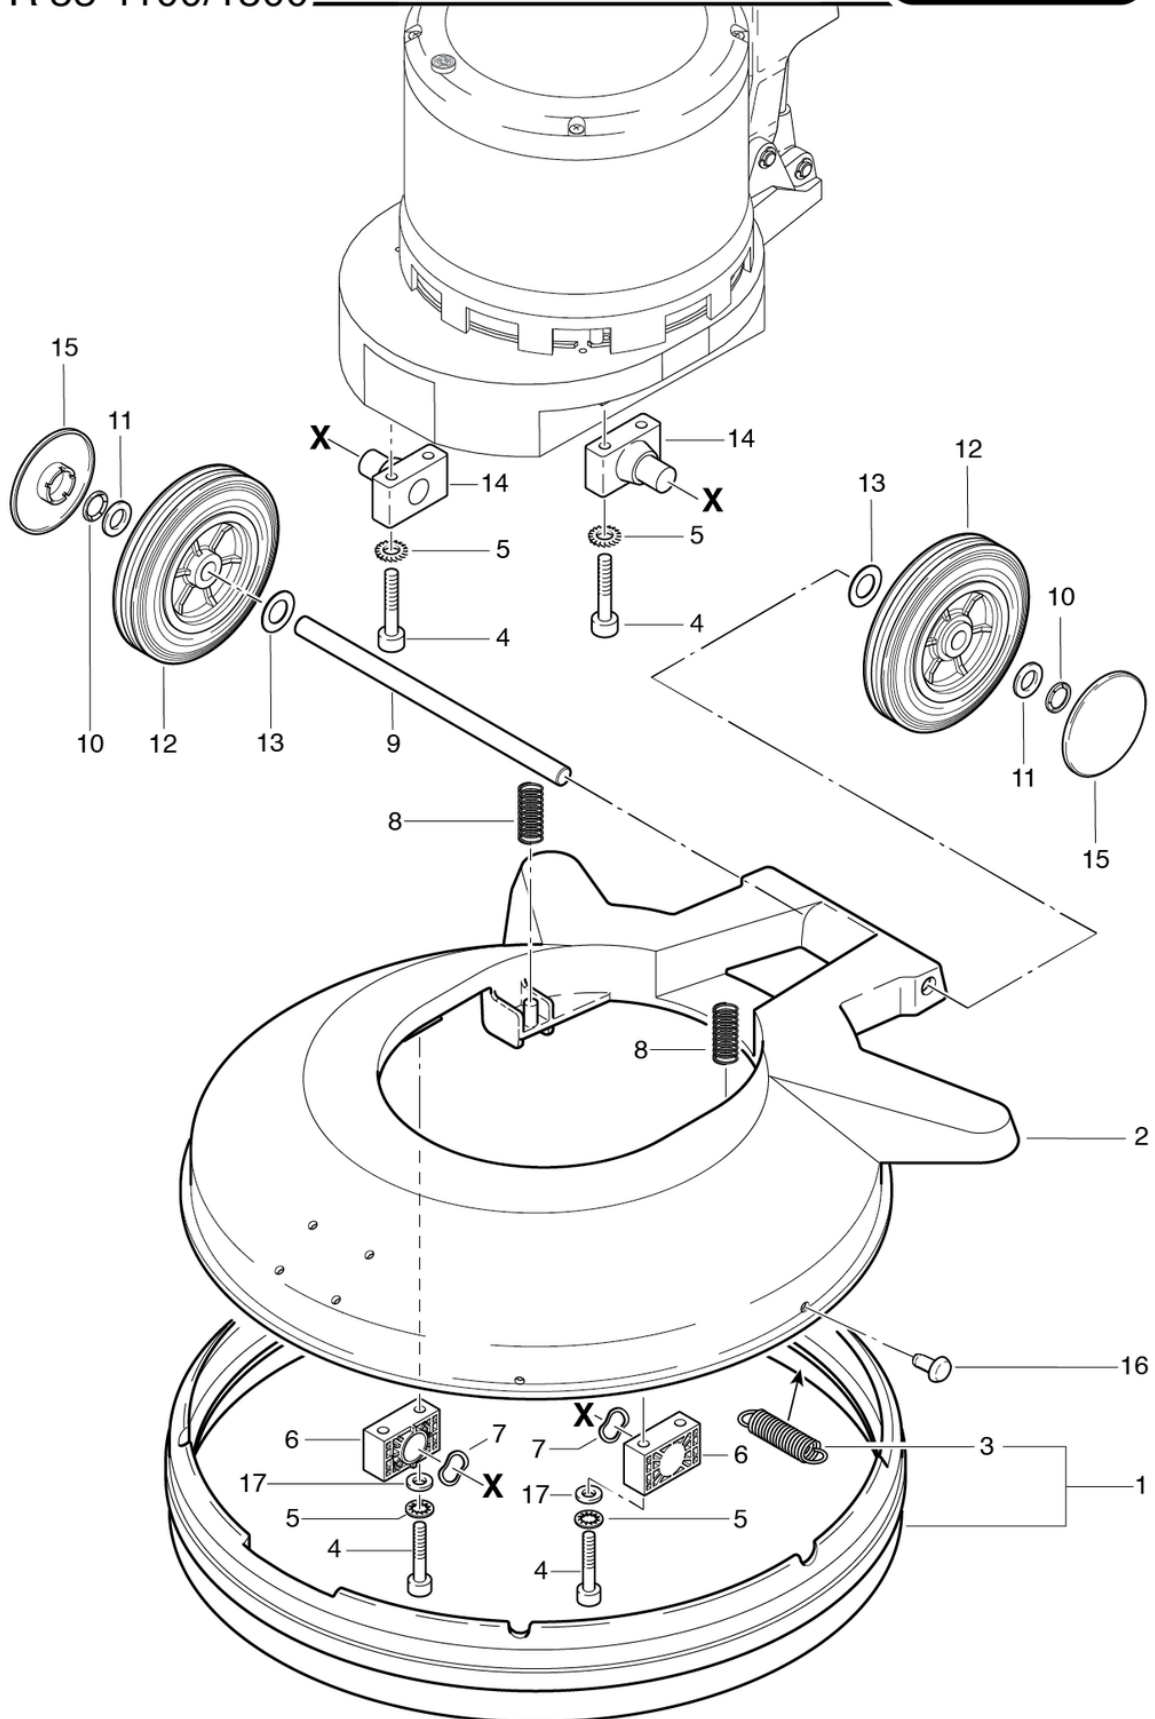

R53-1500 / Ultra High-Speed

Carter et train de transport

PDF créé le: 16.07.2024 18:27

R 53-1100/1500

R53-1500 / Ultra High-Speed

Carter et train de transport

PDF créé le: 16.07.2024 18:27

Pos.	N° d'article	Pièce de rechange	Prix
1	789.120	Protection contre les chocs cpl.	152.70 CHF
2	3711239	Carter de la machine rouge	305.75 CHF
3	635008043	ressort de traction	5.40 CHF
4	P487E	Vis DIN 912 M8 x 50	2.20 CHF
5	P499E	Rondelle DIN 6798 M8 8,4/15/0,8 A2	2.20 CHF
6	4711352	Palier support	10.00 CHF
7	P498Z	Rondelle 20,1/25,4/0,2	2.20 CHF
8	6345201	Ressort de compression VD-306 3.2 / 23.2 / 74	11.10 CHF
9	782.040	Axle	31.90 CHF
10	P500M	Anneau Starlock 15 A2	2.20 CHF
11	P510	Rondelle DIN 988 16/28/0,5	2.20 CHF
12	741.074	Roue ø140 x 40/50mm	24.65 CHF
13	P496Y	Rondelle DIN 125 M14 15/28/2,5	2.20 CHF
14	3711281	Palier support avec vague	31.90 CHF
15	741.076	Couvercle rouge	4.25 CHF
16	P070D	Bouton de serrage de capot ø14 / 6 x 18 noir	2.20 CHF
17	P496P	Rondelle DIN 125 A M8 8,4/16/1,6 A2	2.20 CHF