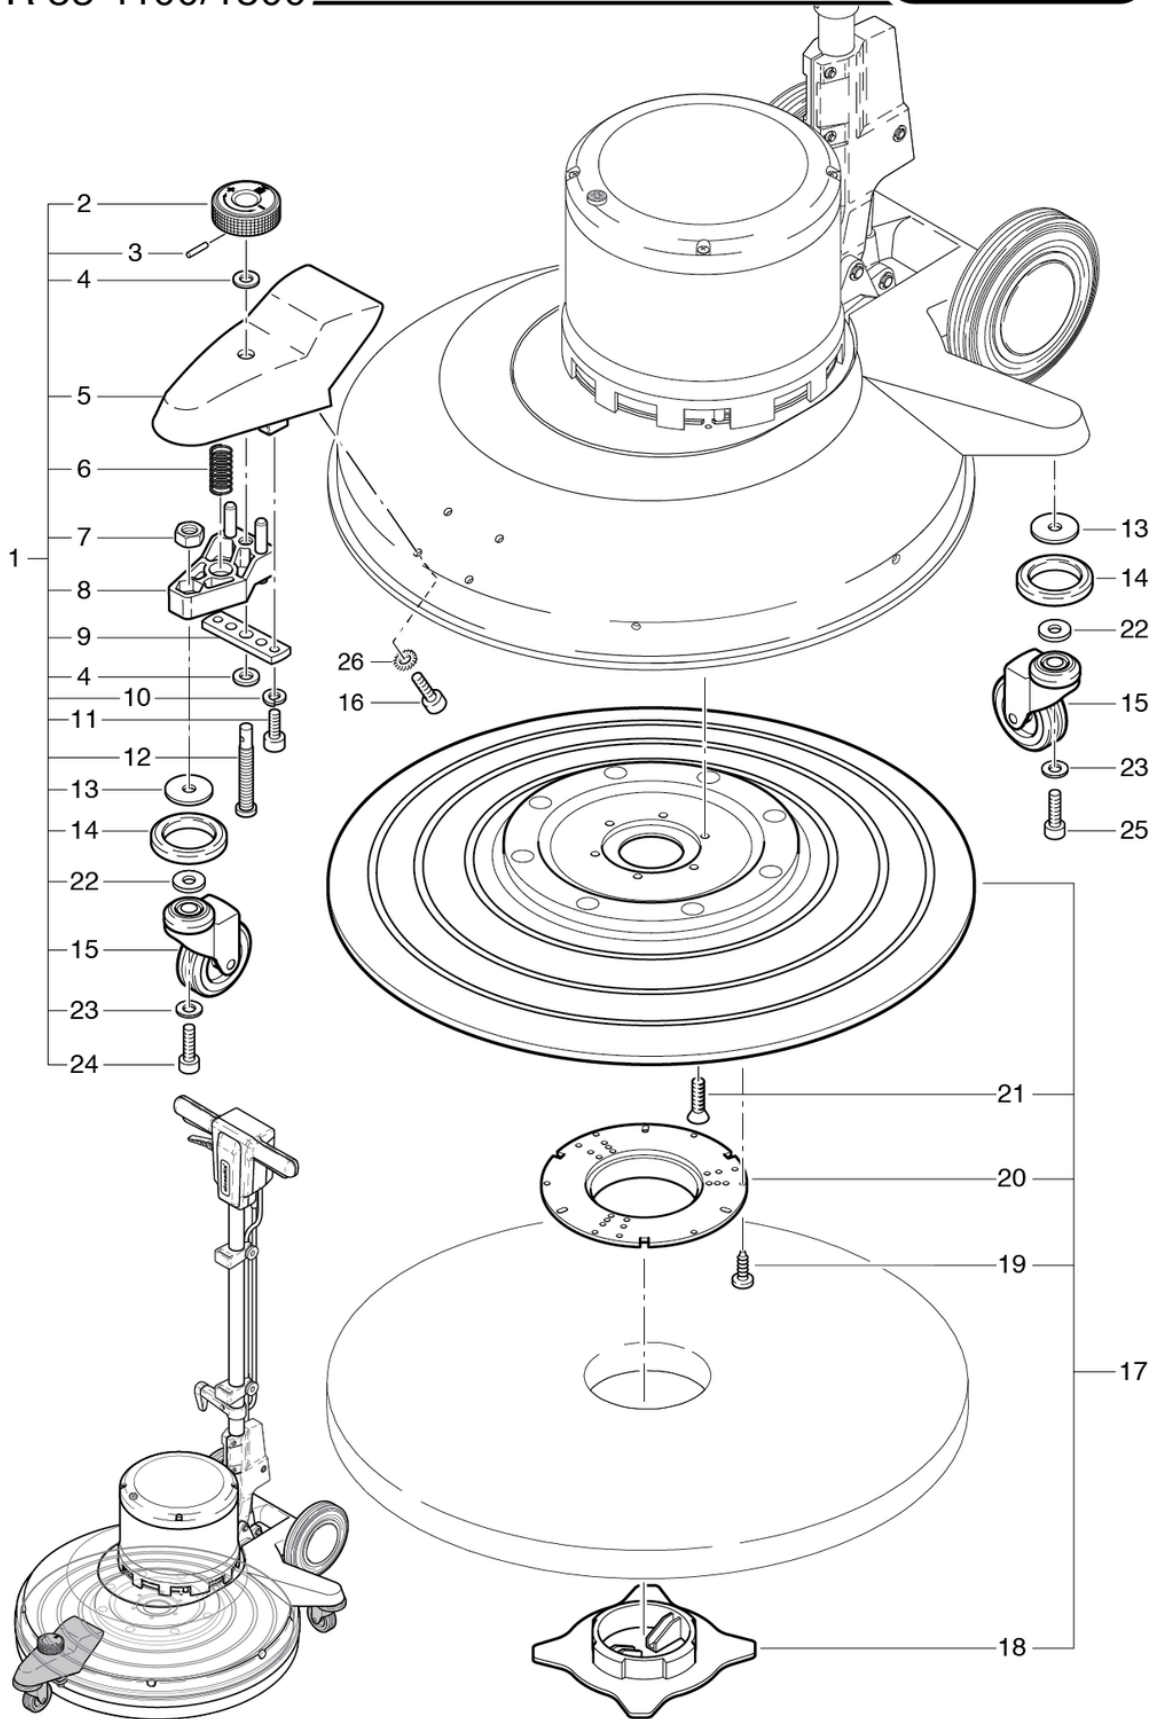

R53-1500 / Ultra High-Speed

Reglage de hauteur et plateau d'entrainement

PDF créé le: 16.07.2024 18:27

R 53-1100/1500

R53-1500 / Ultra High-Speed

Reglage de hauteur et plateau d'entraînement

PDF créé le: 16.07.2024 18:27

Pos.	N° d'article	Pièce de rechange	Prix
1	2711368	Porte-roue de copl. en rouge Contenant	337.60 CHF
2	P253A	Poignée cordon Ø50 x 33 / 8H9	47.90 CHF
3	P512V	Broche ISO 8752 3 x 20 A2	2.20 CHF
4	P510A	Rondelle DIN 125 A M10 10,5/20/2 PA6.6	2.20 CHF
5	3711261	Carter de roue rouge	116.90 CHF
6	6345110	Ressort de compression 1,8 / 16/40	2.20 CHF
7	P492Q	Ecrou DIN 985 M10	2.20 CHF
8	3711262	Pièce de réglage	0.00 CHF
9	3711263	Plaque guide	27.50 CHF
10	P498U	Ring DIN 127 B M6 6,1/11,8/1,6 A2	2.20 CHF
11	P486P	Vis DIN 912 M6 x 20	2.20 CHF
12	672711265	Vis spéciale	15.40 CHF
13	4711264	Rondelle 48/10,5/2 St1203	3.20 CHF
14	780.129	Anneau profilé	2.15 CHF
15	6415352	Roulette pivotante série 315/50mm	21.15 CHF
16	P486O	Vis DIN 912 M6 x 18	2.20 CHF
17	6925310	Plateau d'entraînement pour pads UHS 483mm	287.85 CHF
18	6925311	Centergrip	43.25 CHF
19	P516C	Vis WN 1452 K40 x 16	2.20 CHF
20	6925312	Pièce support	25.45 CHF
21	P480H	Vis DIN 965 M6 x 20 A2	2.20 CHF
22	P498R	Rondelle DIN 522 M10 10,5/25/2	2.20 CHF
23	P498O	Rondelle DIN 6798 A M10 10,5/18/0,9	2.20 CHF
24	P487HA	Vis DIN 912 M10 x 35 A2	2.20 CHF
25	P487K	Vis DIN 912 M10 x 25	2.20 CHF
26	P498j	Rondelle DIN 6797 M6 6,4/11/0,7 A2	2.20 CHF