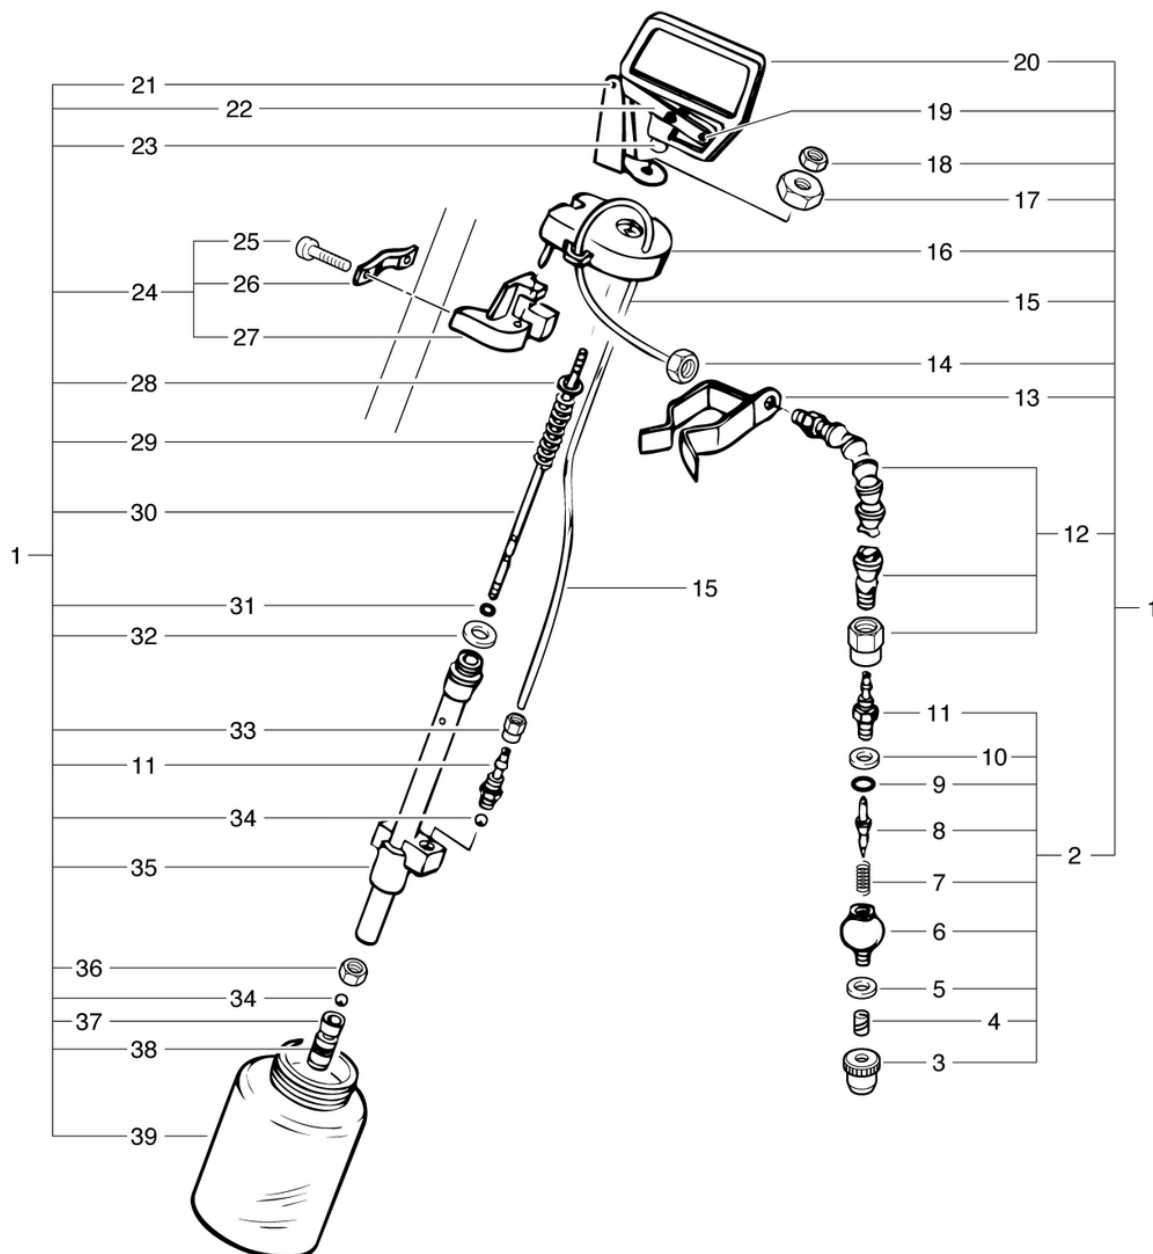

R53-1500 / Ultra High-Speed

Partie supérieure en avant

PDF créé le: 16.07.2024 18:27

Pos.	N° d'article	Pièce de rechange	Prix
1	741.201	Partie supérieure en avant	20.40 CHF
2	741.202	Partie supérieure en arrière	21.50 CHF
3	P515L	Vis WN 1452 K50 x 25 A2	2.20 CHF
4	741.310	Couvercle de la poignée	9.65 CHF
5	6650454	Interrupteur pour moteur	79.40 CHF
6	P496	Rondelle DIN 9021 M12 13/37/3	2.20 CHF
7	P383N	Bornier avec DS, 3 pôles, 6 mm²	2.80 CHF
8	P516Q	Vis WN 1452 K50 x 18	2.20 CHF
9	742.321	Bride pour cable	2.20 CHF
10	742.209	Ressort de compression VD-090L 0,55 / 6 / 29,2	2.20 CHF
11	742.208	Bouton gris anthrazite	2.50 CHF
12	P512M	Broche ISO 2338 6 x 50 pc vz	2.20 CHF
13	6440641	Bille DIN 5401 8	2.20 CHF
14	741.204	Poignée interrupteur	9.65 CHF
15	741.207	Manette de réglage du manche	9.65 CHF
16	P512P	Broche ISO 2338 8 x 40 pc vz	2.20 CHF
17	P380B	Prise de l'appareil 2P + E	11.80 CHF
18	660011014	Passe-fil	2.20 CHF
19	782.310	Cables pour moteur	18.20 CHF
20	656020155	Cable secteur 20m VDE	80.50 CHF
21	65602015501	Câble secteur 20m SEV	73.30 CHF
22	4711231	Poignée de réservoir à lessive noir	6.05 CHF
23	3711029	Support de câble CL cpl.	9.30 CHF
24	P490D	Ecrou DIN 934 M6	2.20 CHF
25	P486T	Vis DIN 912 M6 x 25	2.20 CHF
26	P253X	Écrou papillon Ø48 M6x25	6.45 CHF
27	741.208	Écran, rouge	12.15 CHF
28	P516V	Vis WN 1452 KA25 x 10	2.20 CHF
29	P496K	Rondelle DIN 125 A M6 6,4/12/1,6	2.20 CHF
30	4711232	Jeu de support pour réservoir à lessive	28.60 CHF

R53-1500 / Ultra High-Speed

Vaporisateur

PDF créé le: 16.07.2024 18:27

R 53-1100/1500