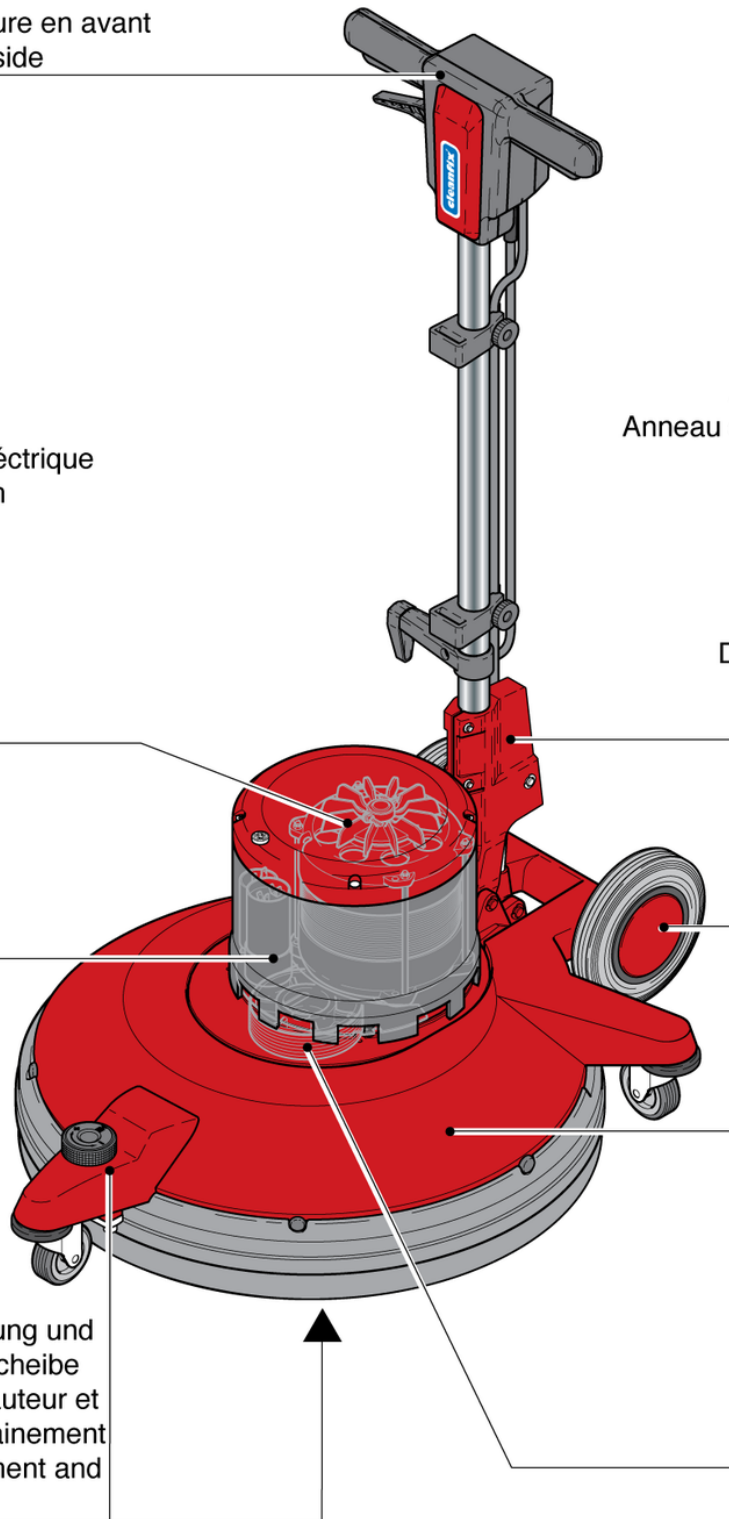

R53-1500 / Ultra High-Speed

Table des matieres

PDF créé le: 16.07.2024 18:27

R 53-1500

Stieloberteil
Partie supérieure en avant
Top part front side
B 7 / ST 7

Sprühgerät
Vaporisateur
Spray unit
B 8 / ST 8

Stromlaufplan
Diagramme électrique
Wiring diagram
B 9 / ST 9

Absaugung kompl.
Anneau d'aspiration compl.
Vacuum complete
B 10 / ST 10

Motor
Moteur
B 1 / ST 1

Deichselverstellung
Timon
Shaft
B 4 / ST 4

Elektronik
Electronique
Electronic
B 3 / ST 3

Gehäuse und
Fahrwerk
Carter et train de
transport
Housing and
drive axle
B 5 / ST 5

Höhenverstellung und
Pad-Antriebsscheibe
Reglage de hauteur et
plateau d'entraînement
Height adjustment and
pad holder
B 6 / ST 6

Antrieb
Transmission
Drive
B 2 / ST 2

R53-1500 / Ultra High-Speed

Moteur

PDF créé le: 16.07.2024 18:27