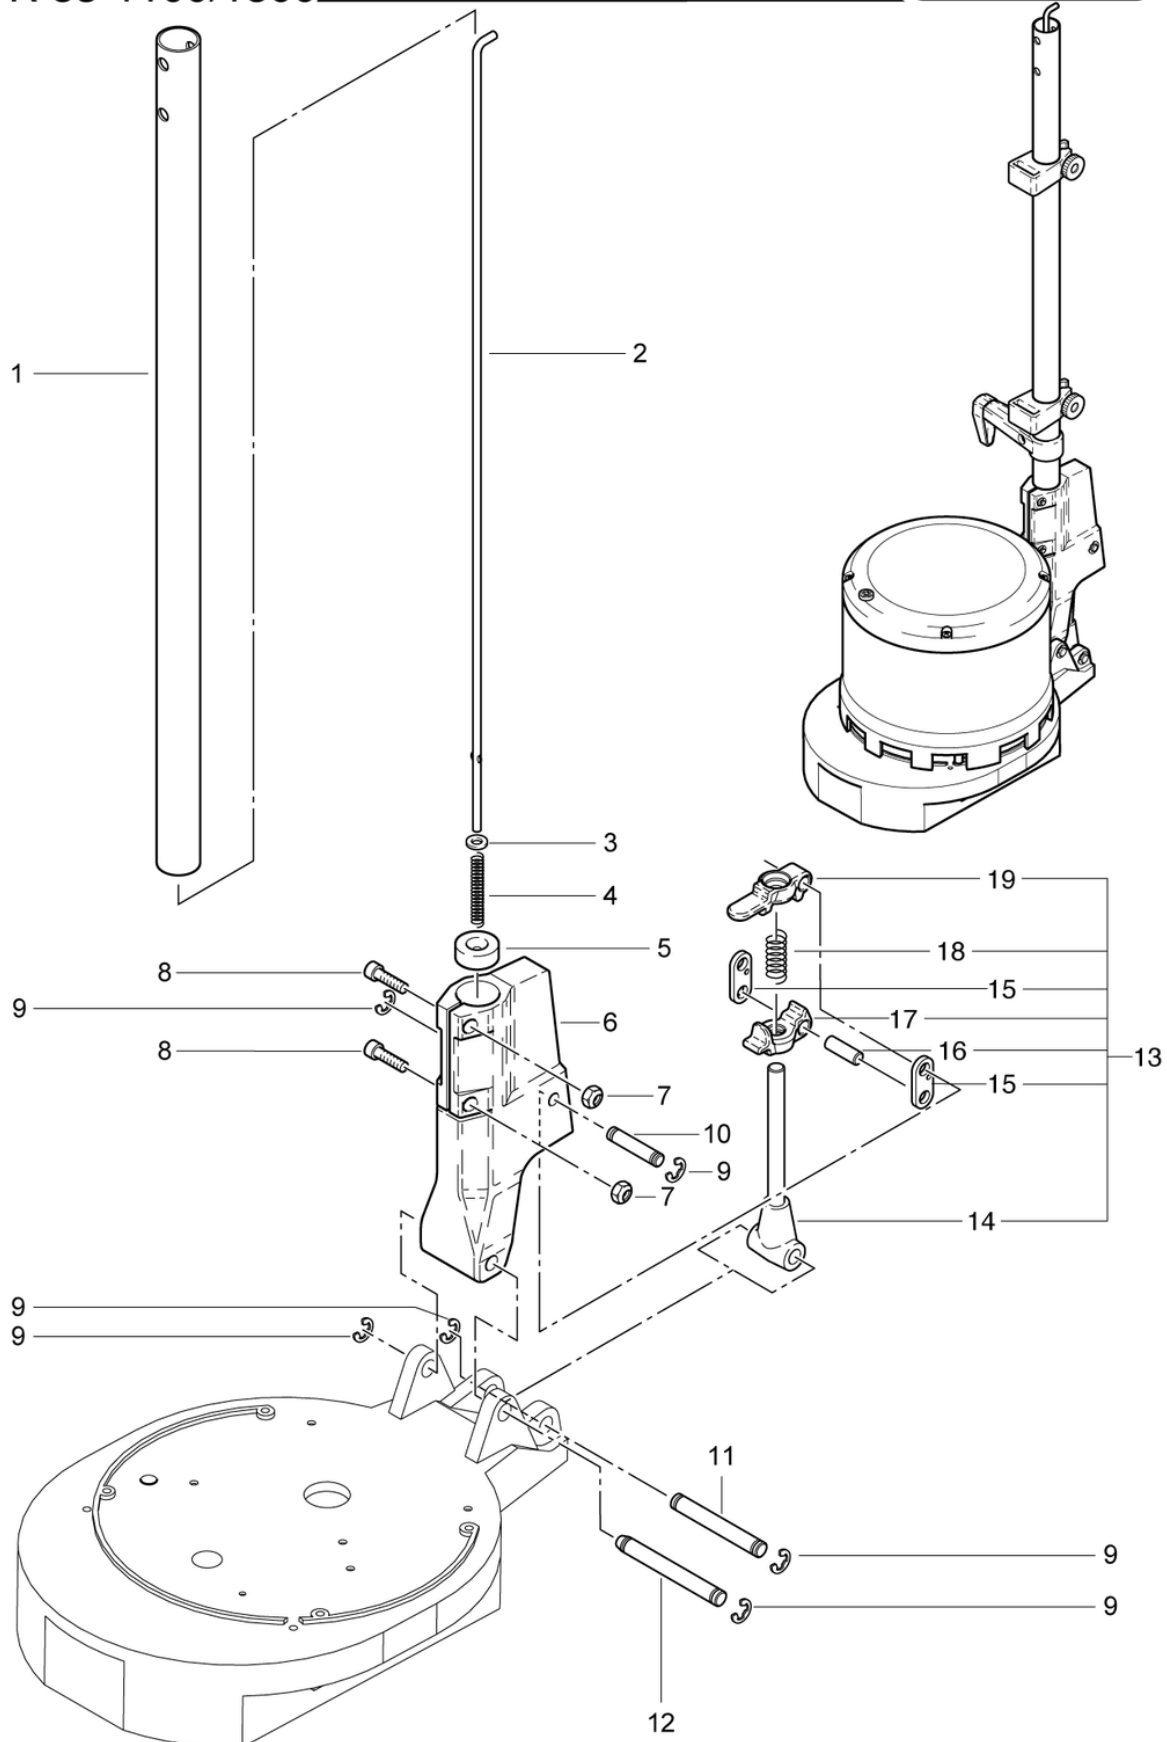

R53-1500 / Ultra High-Speed

Timon

PDF créé le: 16.07.2024 18:27

R 53-1100/1500

R53-1500 / Ultra High-Speed

Timon

PDF créé le: 16.07.2024 18:27

Pos.	N° d'article	Pièce de rechange	Prix
1	742.410L	Tube de manche	27.90 CHF
2	742.212L	Barre de traction L = 863 mm	6.75 CHF
3	P496K	Rondelle DIN 125 A M6 6,4/12/1,6	2.20 CHF
4	634711031	Ressort de compression 1 / 6,2 / 55	2.20 CHF
5	623711022	Douille de guidage	6.75 CHF
6	741.260	Groupe de réglage des manches rouge	103.85 CHF
7	P493K	Ecrou DIN 985 M6	2.20 CHF
8	P486T	Vis DIN 912 M6 x 25	2.20 CHF
9	P499Q	Rondelle DIN 6799 8/16,3/1	2.20 CHF
10	672711018	Axe 10x50	4.25 CHF
11	672711181	Arbre ø12 x 74mm	5.40 CHF
12	672711280	Arbre ø12 x 94mm	6.45 CHF
13	2711133	Dispositif de réglage de la poignée cpl.	154.50 CHF
14	741.270	Tige de réglage 177mm cpl.	55.10 CHF
15	4711014	Anneau	3.20 CHF
16	672711019	Axe 10x29	3.20 CHF
17	3711237	Pièce de réglage courte	47.90 CHF
18	634711020	Ressort de compression 2 / 12,2 / 37	2.20 CHF
19	3711236	Pièce de réglage longue	50.40 CHF