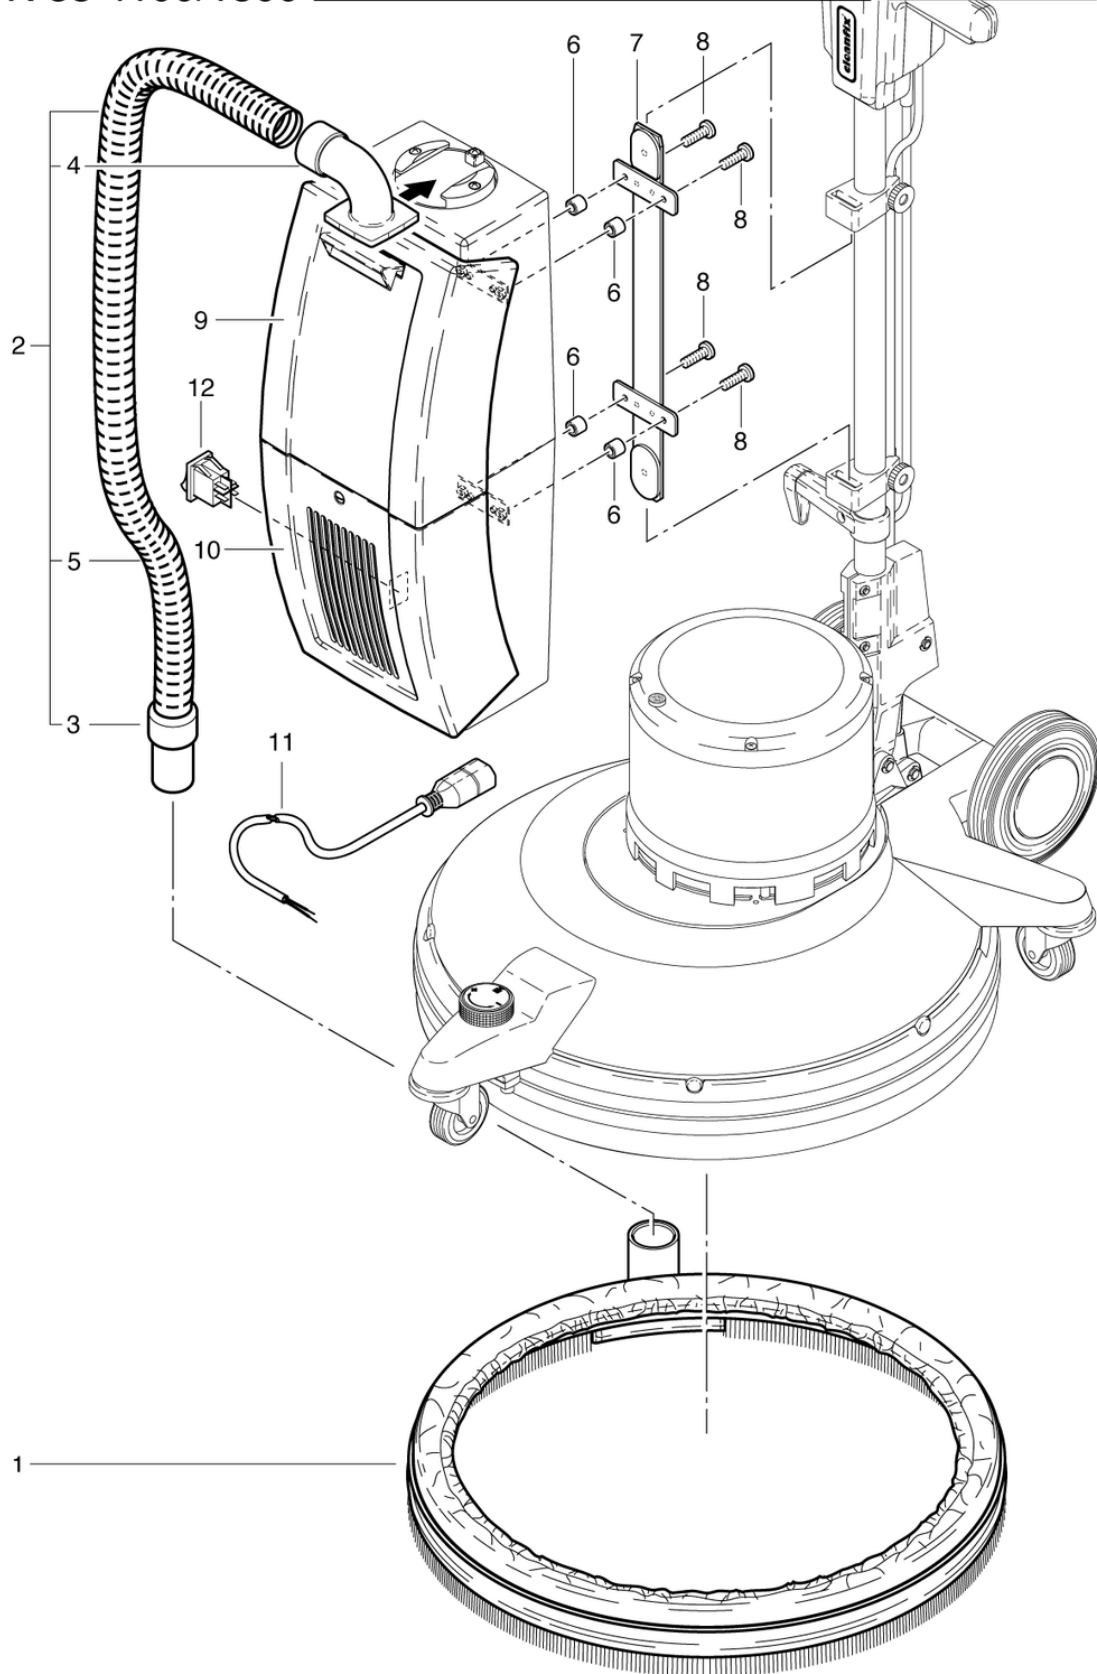

R53-1500 / Ultra High-Speed

Anneau d'aspiration compl.

PDF créé le: 16.07.2024 18:27

Pos.	N° d'article	Pièce de rechange	Prix
1	782.650	Jupe d'aspiration, Ø 53cm	283.90 CHF
2	780.930	Tuyau d'aspiration compl., contenant Pos. 3,4+5	41.15 CHF
3	P562C	Manchon 32mm (vis)	10.70 CHF
4	025.071	Manchon de raccordement	17.50 CHF
5	780.931	Tuyau d'aspiration	0.00 CHF
6	P509F	Pièce de distance 5.2x10x10	2.20 CHF
7	780.942	Support	47.20 CHF
8	P476F	Vis DIN 7985 M5 x 20 A2	2.20 CHF
9	025.111L	Cache-poussière gris clair cpl.	71.85 CHF
10	025.242L	Couvercle du filtre, gris clair prémonté	43.65 CHF
11	780.937	Cable d'alimentation	27.20 CHF
12	P240F	LED de l'interrupteur à bascule	13.55 CHF