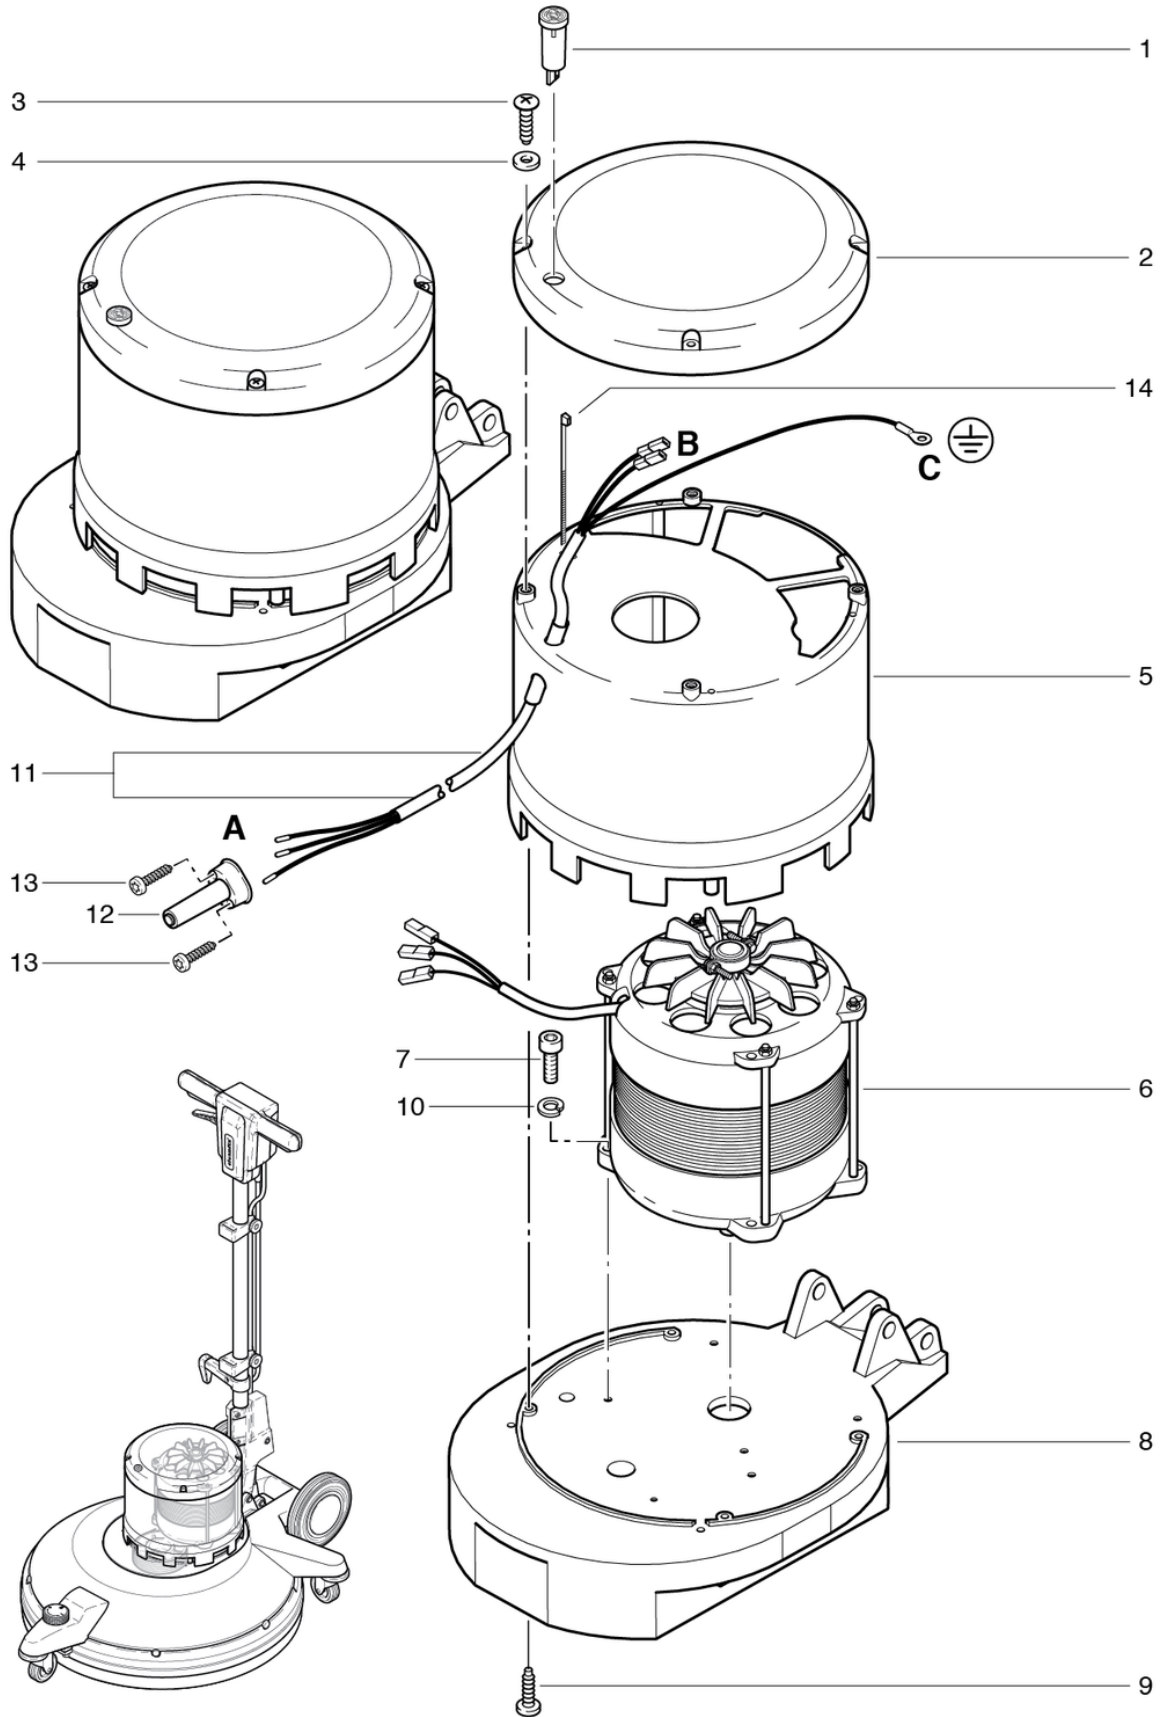

R53-1500 / Ultra High-Speed

Moteur

PDF créé le: 16.07.2024 18:27

R 53-1100/1500

R53-1500 / Ultra High-Speed

Moteur

PDF créé le: 16.07.2024 18:27

Pos.	N° d'article	Pièce de rechange	Prix
1	P355	Feu de signalisation rouge 250V T120 ° C	10.70 CHF
2	782.205	Couvercle rouge	36.50 CHF
3	P516H	Vis WN 1451 K50 x 16	2.20 CHF
4	P496G	Rondelle DIN 9021 M5 5,3/15/1,2	2.20 CHF
5	782.301	Capot moteur	85.80 CHF
6	785.200	Moteur 230V/50Hz (UHS)	667.70 CHF
7	P486T	Vis DIN 912 M6 x 25	2.20 CHF
8	782.400	Support de moteur rouge	202.45 CHF
9	P515L	Vis WN 1452 K50 x 25 A2	2.20 CHF
10	P498U	Ring DIN 127 B M6 6,1/11,8/1,6 A2	2.20 CHF
11	782.310	Cables pour moteur	18.20 CHF
12	6605178	Arrêtage pour câble	4.65 CHF
13	P515X	Vis WN 1452 K40 x 20	2.20 CHF
14	P421	Serre-câble noir 2,5 x 98 mm	2.20 CHF