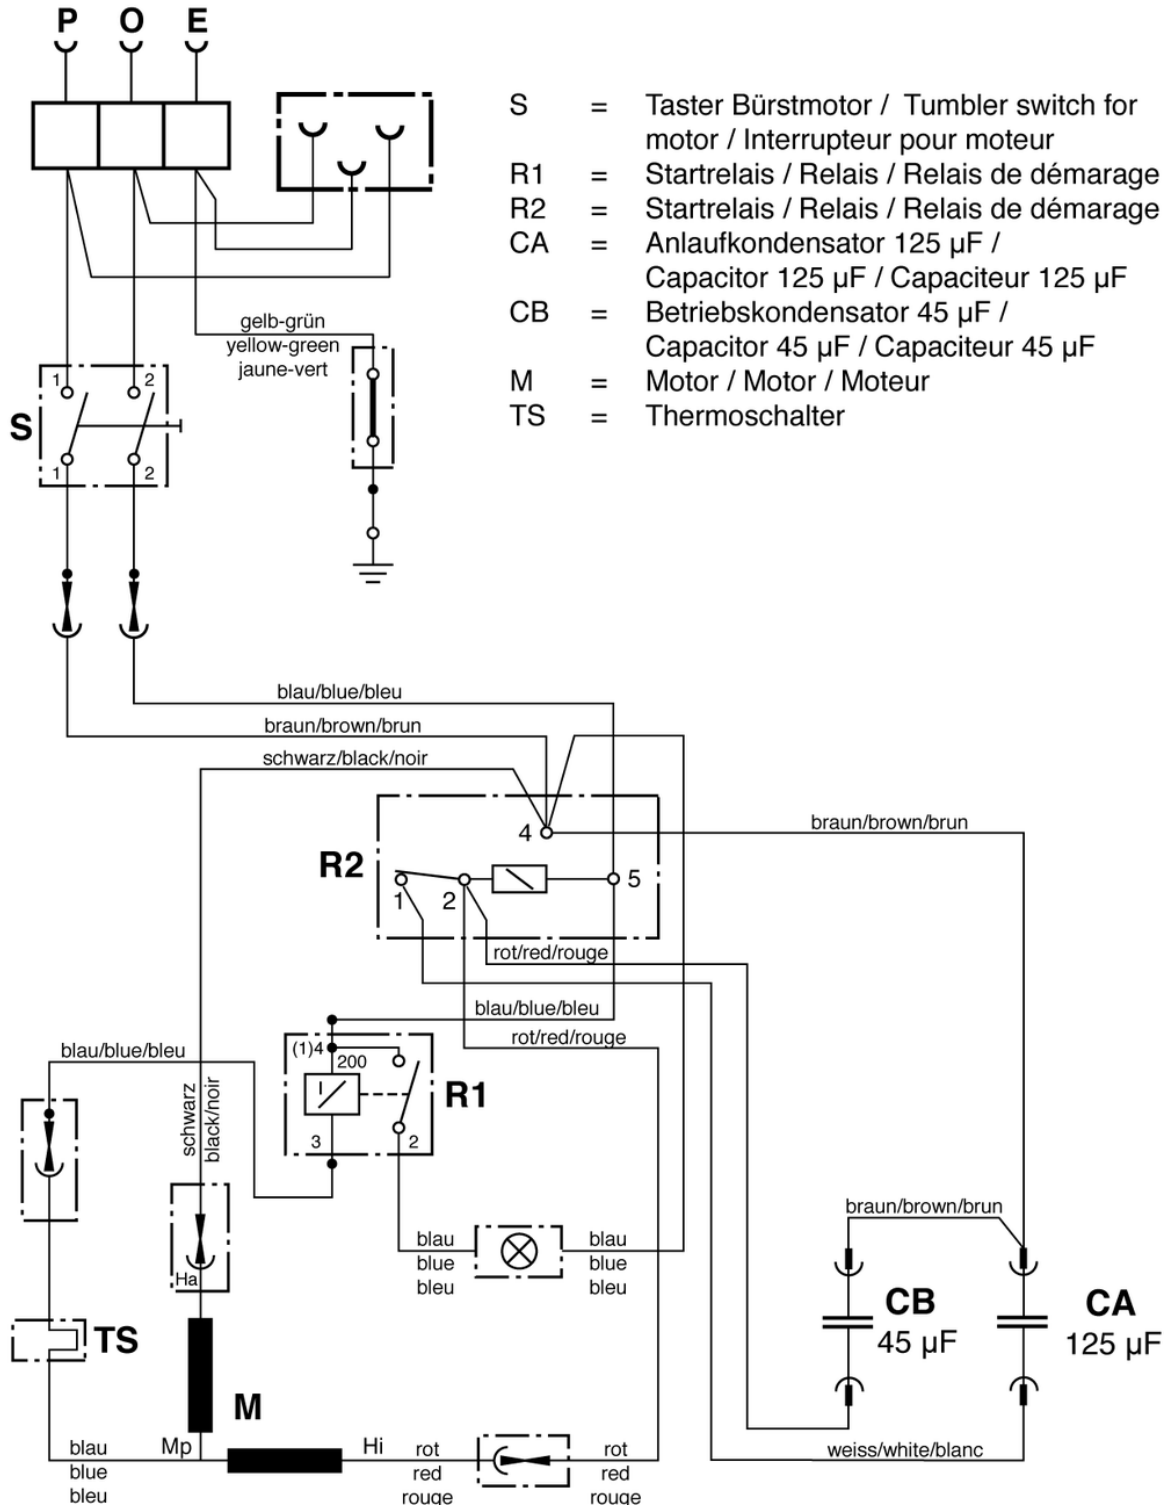

Pos.	N° d'article	Pièce de rechange	Prix
1	1015146	Vaporisateur complet	0.00 CHF
2	2015136	Buse de pulvérisation cpl.	51.15 CHF
3	672015015	Buse de pulvérisation	9.00 CHF
4	3015053	Distributeur de buse	9.00 CHF
5	6490294	Joint en cuir ferme	2.20 CHF
6	4015072	Raccord fileté	6.75 CHF
7	634015081	Ressort de compression 0,5 / 3 / 10,4	2.20 CHF
8	672015133	Aiguille de buse	5.70 CHF
9	6456832	Joint torique 3,69/1,78 FPM	3.20 CHF
10	6490295	Joint en cuir ferme	3.60 CHF
11	4015089	Raccord de flexible	8.85 CHF
12	3015138	Flexible articulé cpl.	26.05 CHF
13	674015131	Porte-buse	33.65 CHF
14	P4910	Écrou DIN 934 M10 x 1 A2	2.20 CHF
15	3015082	Flexible	0.00 CHF
16	3015119	Couvercle complet	75.00 CHF
17	604015063	Ecrou de raccordement	6.05 CHF
18	P491E	Ecrou DIN 934 M6 A2	2.20 CHF
19	P512M	Broche ISO 2338 6 x 50 pc vz	2.20 CHF
20	4015145	Levier	17.20 CHF
21	4015117	Chevalet de poignée	17.20 CHF
22	3015144	Levier compl.	50.10 CHF
23	672015147	Chape de traction	12.90 CHF
24	2015084	Support avec collier compl.	56.90 CHF
25	P486Y	Vis DIN 912 M6 x 40 A2 avec manche	2.20 CHF
26	4711035	Collier	6.45 CHF
27	3015079	Pièce de support	37.25 CHF
28	P496V	Rondelle DIN 125 A M6 6,4/12/1,6 Ms	2.20 CHF
29	634015151	Ressort de compression 0.8 / 7.2 / 85	3.20 CHF
30	672015149	Tige de piston	15.40 CHF
31	6456856	Joint torique 4/2 FPM	3.20 CHF
32	6495196	Joint	2.20 CHF
33	4015090	Ecru-raccord	2.20 CHF
34	6440643	Bille	0.00 CHF
35	3015150	Corps de soupape cpl.	36.45 CHF
37	4015068	Piston	8.55 CHF
38	6495361	Joint	15.05 CHF
39	4015113	Réservoir de pulvérisateur	10.40 CHF

R53-1500 / Ultra High-Speed

Diagramme électrique

PDF créé le: 16.07.2024 18:27

R 53-1500