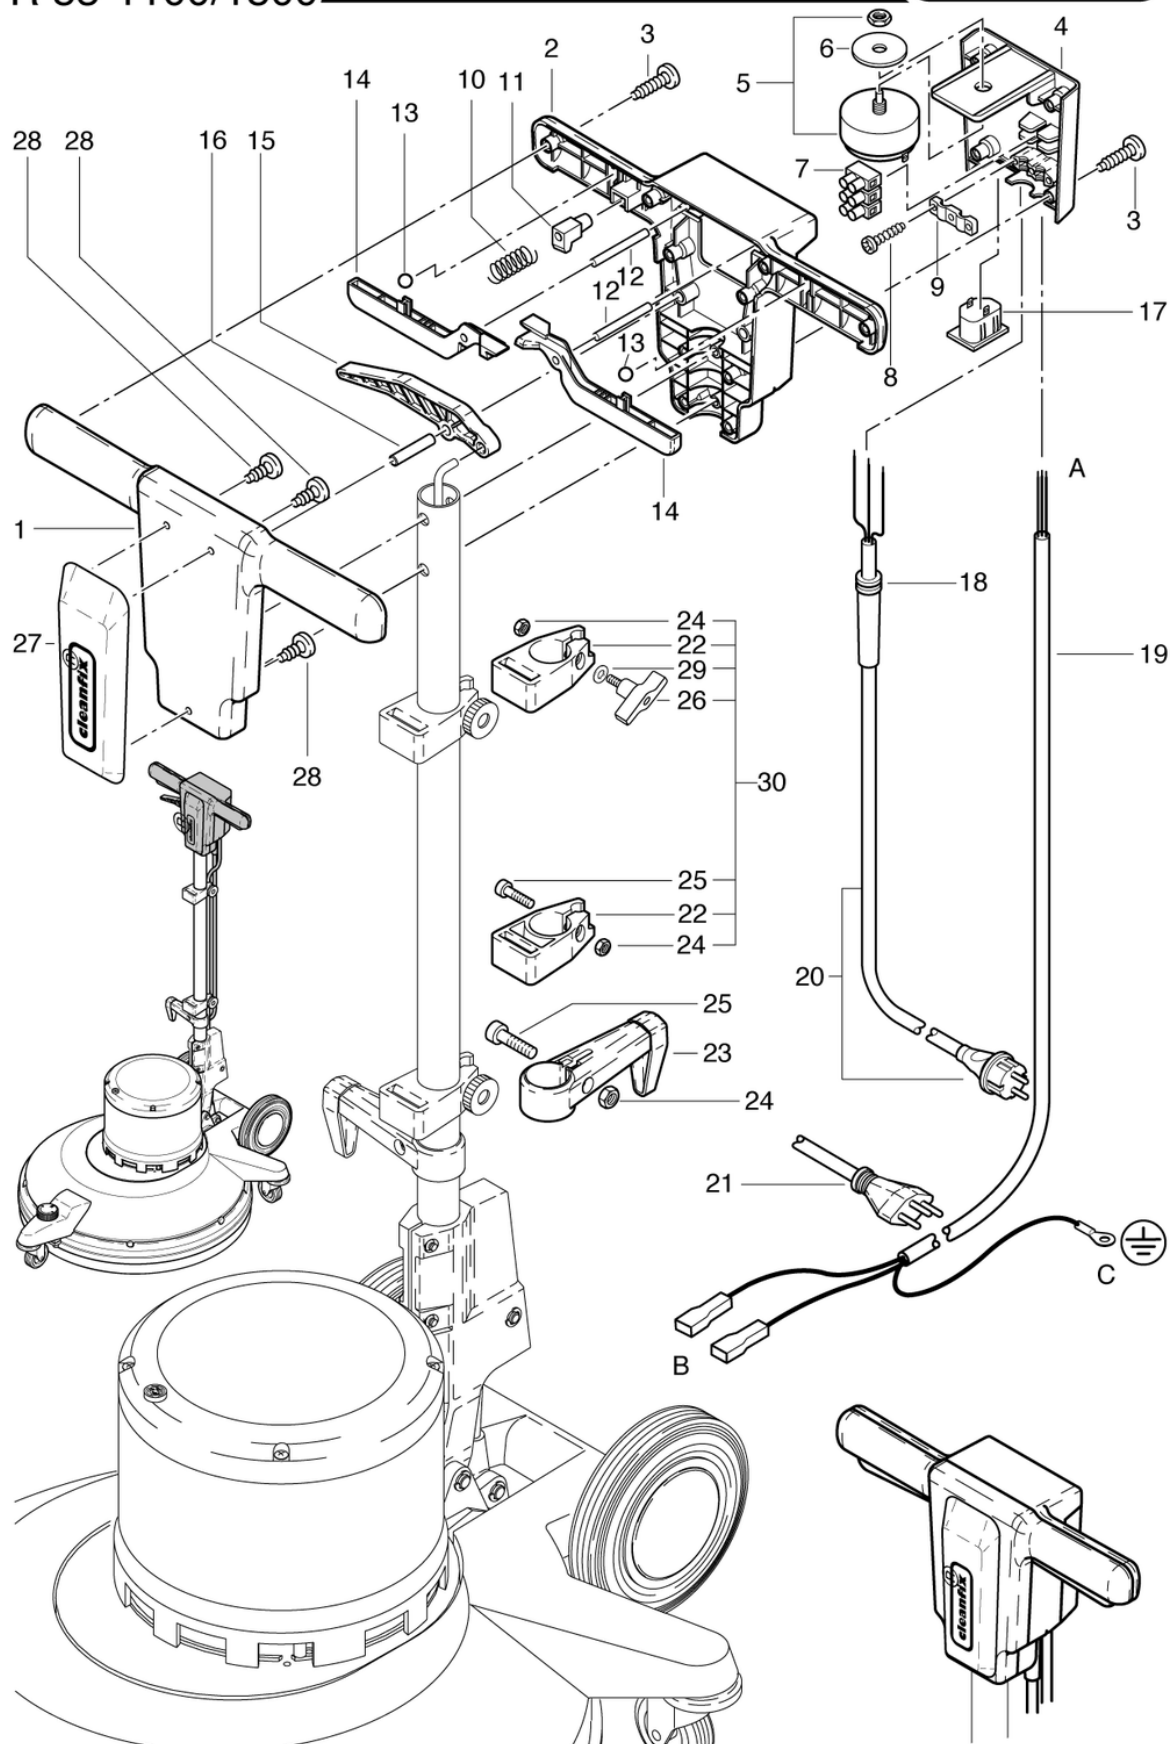

R53-1500 / Ultra High-Speed

Partie supérieure en avant

PDF créé le: 16.07.2024 18:27

R 53-1100/1500

R53-1500 / Ultra High-Speed

Partie supérieure en avant

PDF créé le: 16.07.2024 18:27

Pos.	N° d'article	Pièce de rechange	Prix
1	741.201	Partie supérieure en avant	20.40 CHF
2	741.202	Partie supérieure en arrière	21.50 CHF
3	P515L	Vis WN 1452 K50 x 25 A2	2.20 CHF
4	741.310	Couvercle de la poignée	9.65 CHF
5	6650454	Interrupteur pour moteur	79.40 CHF
6	P496	Rondelle DIN 9021 M12 13/37/3	2.20 CHF
7	P383N	Bornier avec DS, 3 pôles, 6 mm²	2.80 CHF
8	P516Q	Vis WN 1452 K50 x 18	2.20 CHF
9	742.321	Bride pour cable	2.20 CHF
10	742.209	Ressort de compression VD-090L 0,55 / 6 / 29,2	2.20 CHF
11	742.208	Bouton gris anthrazite	2.50 CHF
12	P512M	Broche ISO 2338 6 x 50 pc vz	2.20 CHF
13	6440641	Bille DIN 5401 8	2.20 CHF
14	741.204	Poignée interrupteur	9.65 CHF
15	741.207	Manette de réglage du manche	9.65 CHF
16	P512P	Broche ISO 2338 8 x 40 pc vz	2.20 CHF
17	P380B	Prise de l'appareil 2P + E	11.80 CHF
18	660011014	Passe-fil	2.20 CHF
19	782.310	Cables pour moteur	18.20 CHF
20	656020155	Cable secteur 20m VDE	80.50 CHF
21	65602015501	Câble secteur 20m SEV	73.30 CHF
22	4711231	Poignée de réservoir à lessive noir	6.05 CHF
23	3711029	Support de câble CL cpl.	9.30 CHF
24	P490D	Ecrou DIN 934 M6	2.20 CHF
25	P486T	Vis DIN 912 M6 x 25	2.20 CHF
26	P253X	Écrou papillon Ø48 M6x25	6.45 CHF
27	741.208	Écran, rouge	12.15 CHF
28	P516V	Vis WN 1452 KA25 x 10	2.20 CHF
29	P496K	Rondelle DIN 125 A M6 6,4/12/1,6	2.20 CHF
30	4711232	Jeu de support pour réservoir à lessive	28.60 CHF