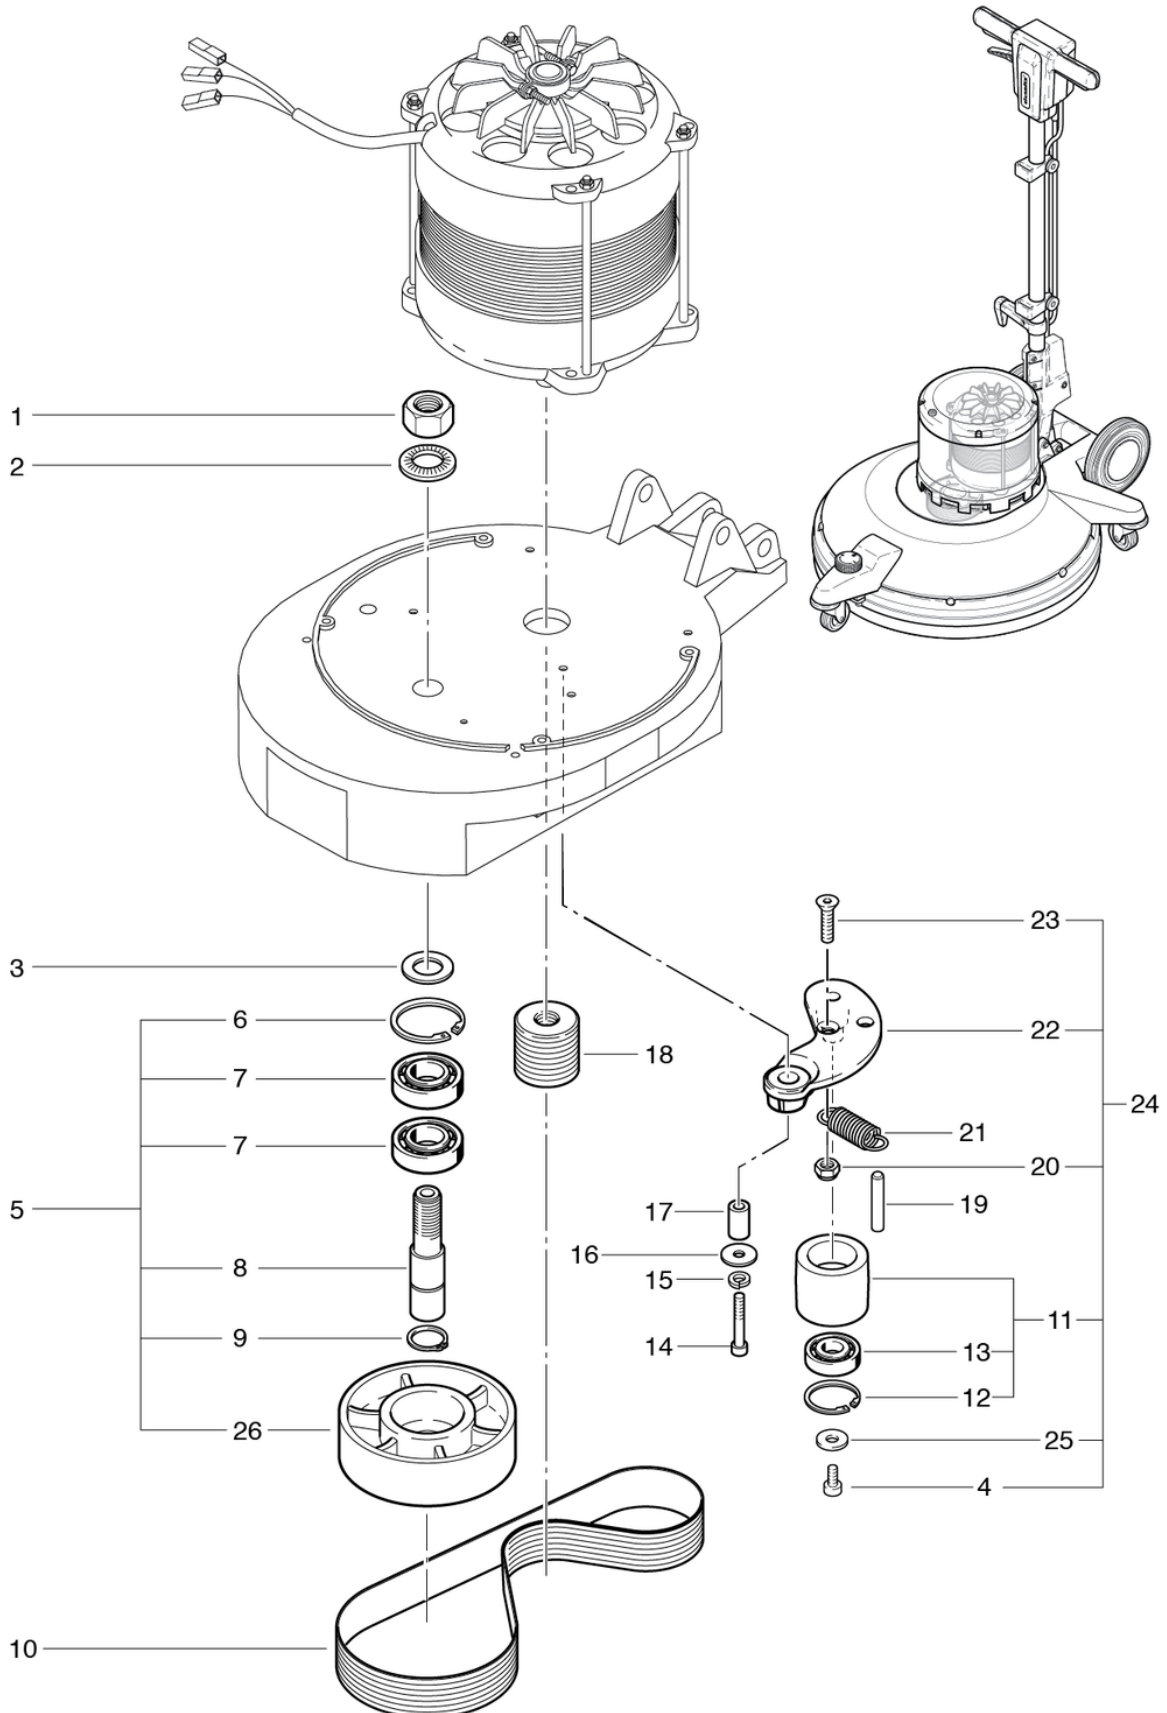

R53-1500 / Ultra High-Speed

Table des matieres

PDF créé le: 16.07.2024 18:27

R 53-1500

Stieloberteil
Partie supérieure en avant
Top part front side
B 7 / ST 7

Sprühgerät
Vaporisateur
Spray unit
B 8 / ST 8

Stromlaufplan
Diagramme électrique
Wiring diagram
B 9 / ST 9

R53-1500 / Ultra High-Speed

Transmission

PDF créé le: 16.07.2024 18:27

R 53-1100/1500

R53-1500 / Ultra High-Speed

Transmission

PDF créé le: 16.07.2024 18:27

Pos.	N° d'article	Pièce de rechange	Prix
1	P492R	Ecrou DIN 934 M20 x 1.5 A2	2.20 CHF
2	P498Q	Rondelle NFE 25511 M20 20,5/40/4,9	2.20 CHF
3	430.151	Rondelle 20 x 32 x 3mm	5.05 CHF
4	P486Q	Vis DIN 912 M6 x 12 A2	2.20 CHF
5	782.500	Poulie de courroie compl. Contenant Pos. 6-9	178.45 CHF
6	782.504	Circlip pour perçage version norme St 52	2.20 CHF
7	P316P	Roulement à billes à gorges profondes 6205 2RS ø52 / 25 x 15	13.95 CHF
8	782.501	Arbre principal	45.75 CHF
9	P513D	Anneau DIN 471 25/1,2	2.20 CHF
10	6390521	Courroie poly-V 15-PJ-660mm Lw	32.50 CHF
11	782.602	Galet de tension compl.	55.00 CHF
12	782.603	Anneau DIN 472 35/1,5	2.20 CHF
13	P315L	Roulement à billes à gorges profondes 6202 2RS ø35 / 15 x 11	6.75 CHF
14	P487T	Vis DIN 912 M8 x 45 A2 avec shaft	2.20 CHF
15	P498N	Ring DIN 127 B M8 8,1/14,8/2	2.20 CHF
16	P496Q	Rondelle DIN 9021 M8 8,4/24/2	2.20 CHF
17	742.135	Duille	4.25 CHF
18	3711245	Poulie de moteur	46.10 CHF
19	P512M	Broche ISO 2338 6 x 50 pc vz	2.20 CHF
20	P492H	Écrou DIN 985 M8 St galvanisé	2.20 CHF
21	782.203	Ressort de traction	2.80 CHF
22	742.133	Galet de tension	48.25 CHF
23	P487R	Vis DIN 7991 M8 x 35	2.20 CHF
24	782.600	Galet de tension compl. Pos. 11, 20, 22+23	79.40 CHF
25	P496L	Rondelle DIN 9021 M6 6,4/18/1,6	2.20 CHF