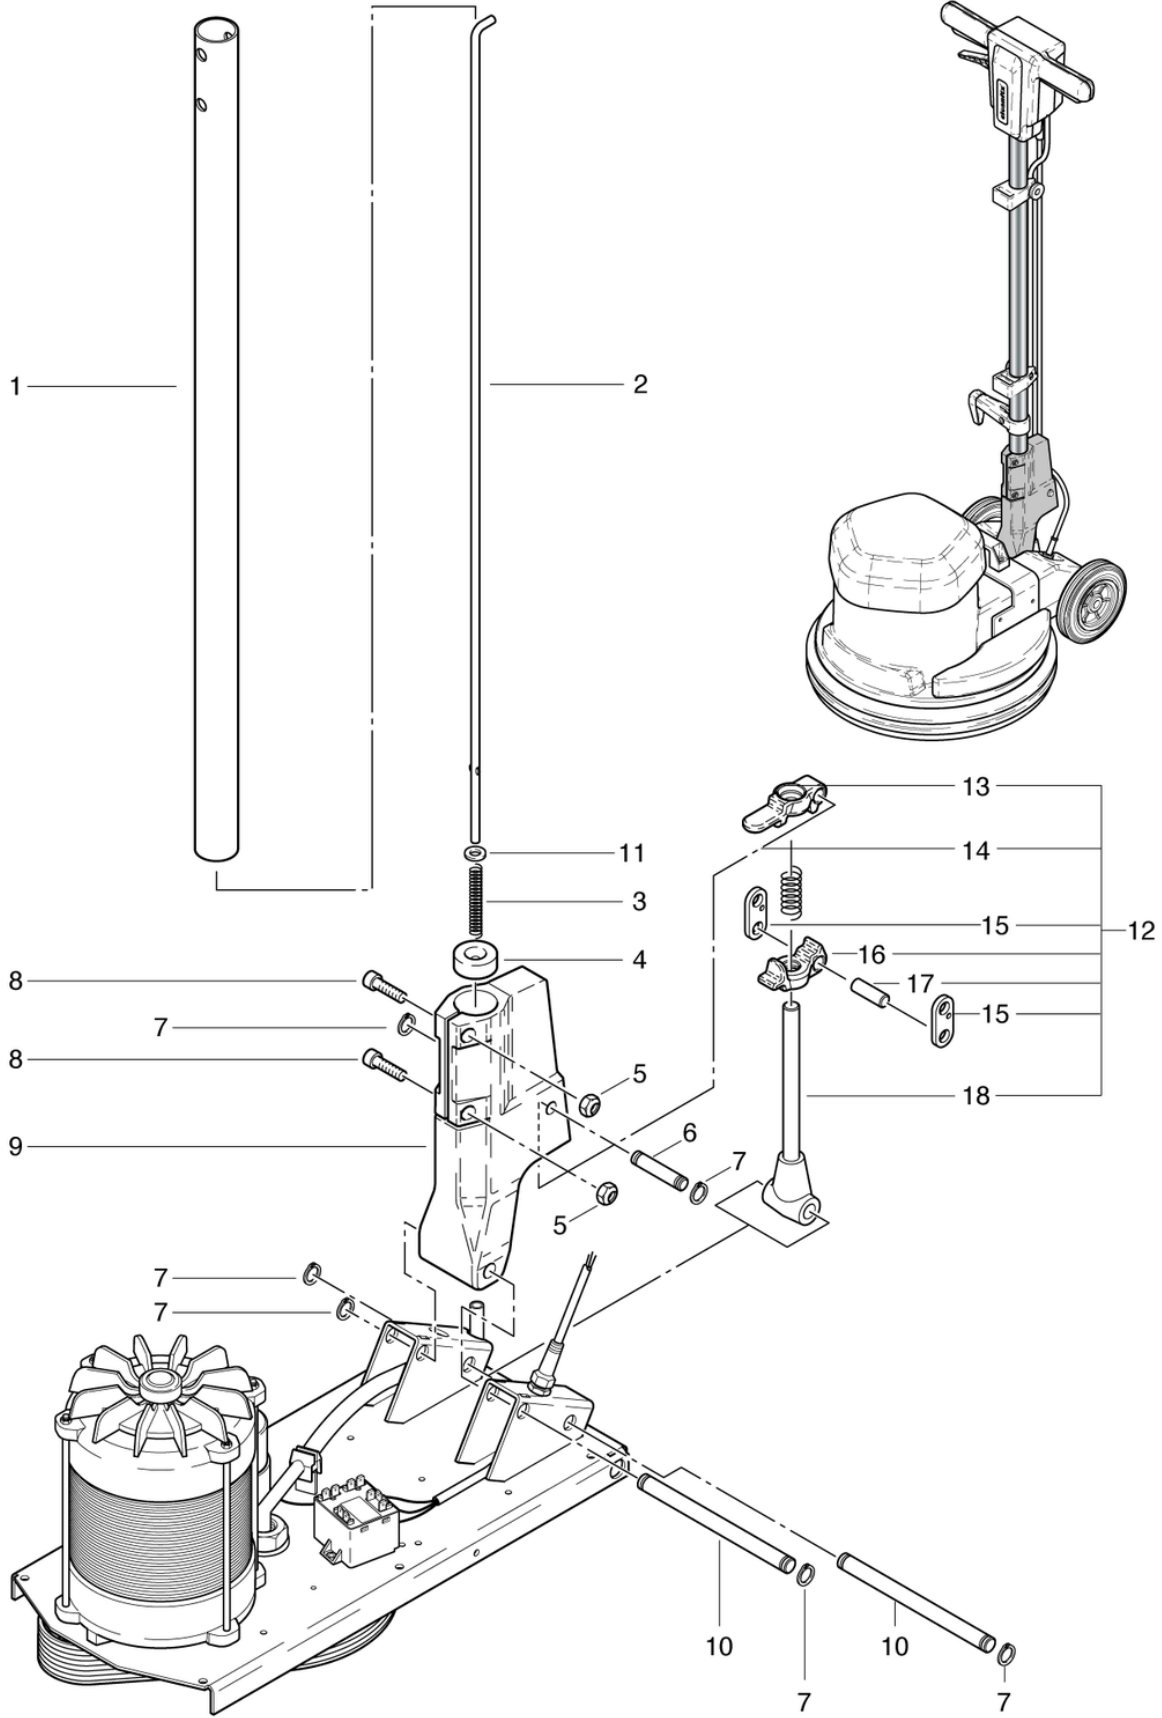

CLEANFIX Power Disc LS

Règlage du manche

PDF créé le: 16.07.2024 14:49

PowerDisc LS

CLEANFIX Power Disc LS

Règlage du manche

PDF créé le: 16.07.2024 14:49

Pos.	N° d'article	Pièce de rechange	Prix
1	742.410L	Tube de manche	27.90 CHF
2	742.212L	Barre de traction L = 863 mm	6.75 CHF
3	634711031	Ressort de compression 1 / 6,2 / 55	2.20 CHF
4	623711022	Douille de guidage	6.75 CHF
5	P493K	Ecrou DIN 985 M6	2.20 CHF
6	672711018	Axe 10x50	4.25 CHF
7	P499Q	Rondelle DIN 6799 8/16,3/1	2.20 CHF
8	P486T	Vis DIN 912 M6 x 25	2.20 CHF
9	720.260	Elément de réglage du manche	103.85 CHF
10	720.129	Axe rotatif ø12 x 118	9.00 CHF
11	P496K	Rondelle DIN 125 A M6 6,4/12/1,6	2.20 CHF
12	2711133	Dispositif de réglage de la poignée cpl.	154.50 CHF
13	3711236	Pièce de réglage longue	50.40 CHF
14	634711020	Ressort de compression 2 / 12,2 / 37	2.20 CHF
15	4711014	Anneau	3.20 CHF
16	3711237	Pièce de réglage courte	47.90 CHF
17	672711019	Axe 10x29	3.20 CHF
18	741.270	Tige de réglage 177mm cpl.	55.10 CHF