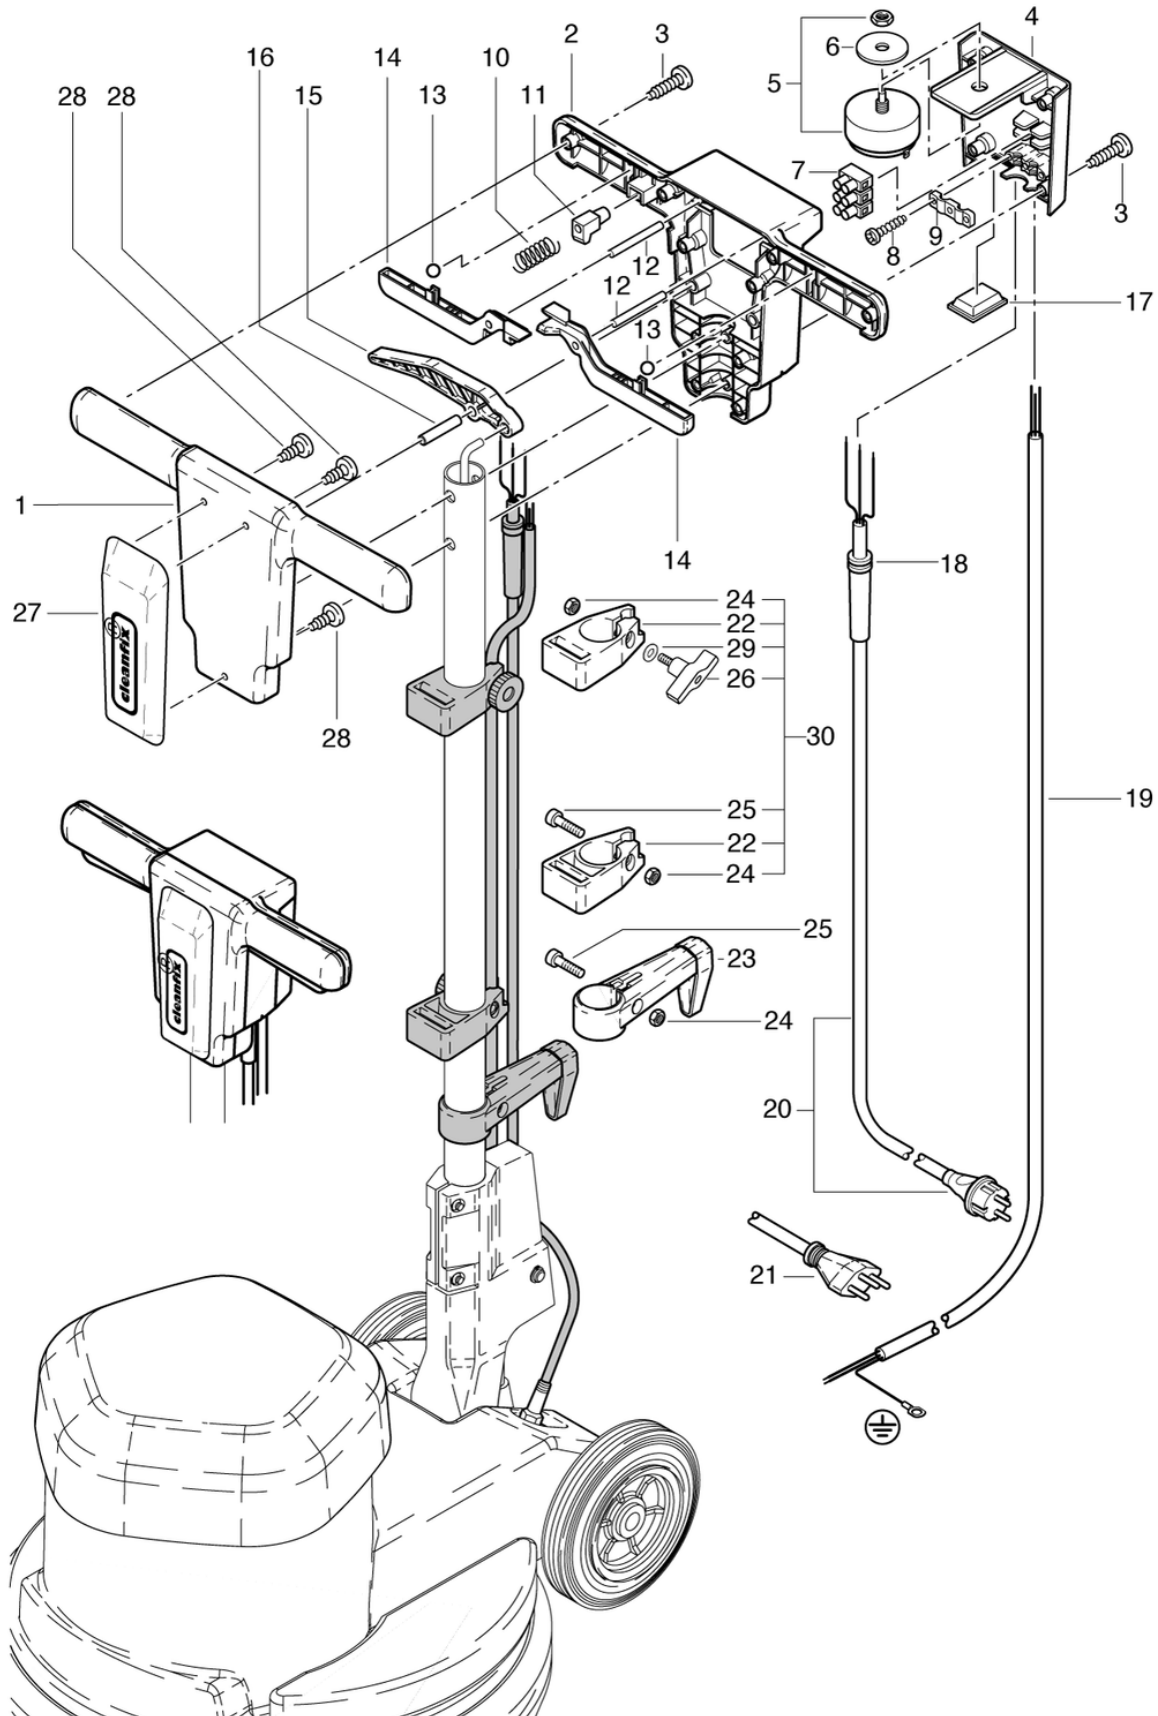

CLEANFIX Power Disc LS

Partie supérieure en avant

PDF créé le: 16.07.2024 14:49

PowerDisc LS

CLEANFIX Power Disc LS

Partie supérieure en avant

PDF créé le: 16.07.2024 14:49

Pos.	N° d'article	Pièce de rechange	Prix
1	741.201	Partie supérieure en avant	20.40 CHF
2	741.202	Partie supérieure en arrière	21.50 CHF
3	P515L	Vis WN 1452 K50 x 25 A2	2.20 CHF
4	741.310	Couvercle de la poignée	9.65 CHF
5	6650454	Interrupteur pour moteur	79.40 CHF
6	P496	Rondelle DIN 9021 M12 13/37/3	2.20 CHF
7	P383N	Bornier avec DS, 3 pôles, 6 mm2	2.80 CHF
8	P516Q	Vis WN 1452 K50 x 18	2.20 CHF
9	742.321	Bride pour cable	2.20 CHF
10	742.209	Ressort de compression VD-090L 0,55 / 6 / 29,2	2.20 CHF
11	742.208	Bouton gris anthrazite	2.50 CHF
12	P512M	Broche ISO 2338 6 x 50 pc vz	2.20 CHF
13	6440641	Bille DIN 5401 8	2.20 CHF
14	741.204	Poignée interrupteur	9.65 CHF
15	741.207	Manette de réglage du manche	9.65 CHF
16	P512P	Broche ISO 2338 8 x 40 pc vz	2.20 CHF
17	741.216	Couvercle noire	9.30 CHF
18	660011014	Passe-fil	2.20 CHF
19	720.312	Faisceau du câble du moteur 3 x 1.5mm2 incl. clip	21.15 CHF
20	656711039	Câble secteur VDE 3 x 1,5 mm2, 12,5 m gris	61.45 CHF
21	P287G	Câble secteur SEV 3 x 1,5 mm2, 12,5 m IP55	94.50 CHF
22	4711231	Poignée de réservoir à lessive noir	6.05 CHF
23	3711029	Support de câble CL cpl.	9.30 CHF
24	P490D	Ecrou DIN 934 M6	2.20 CHF
25	P486T	Vis DIN 912 M6 x 25	2.20 CHF
26	P253X	Écrou papillon Ø48 M6x25	6.45 CHF
27	741.208	Écran, rouge	12.15 CHF
28	P516V	Vis WN 1452 KA25 x 10	2.20 CHF
29	P496K	Rondelle DIN 125 A M6 6,4/12/1,6	2.20 CHF
30	4711232	Jeu de support pour réservoir à lessive	28.60 CHF