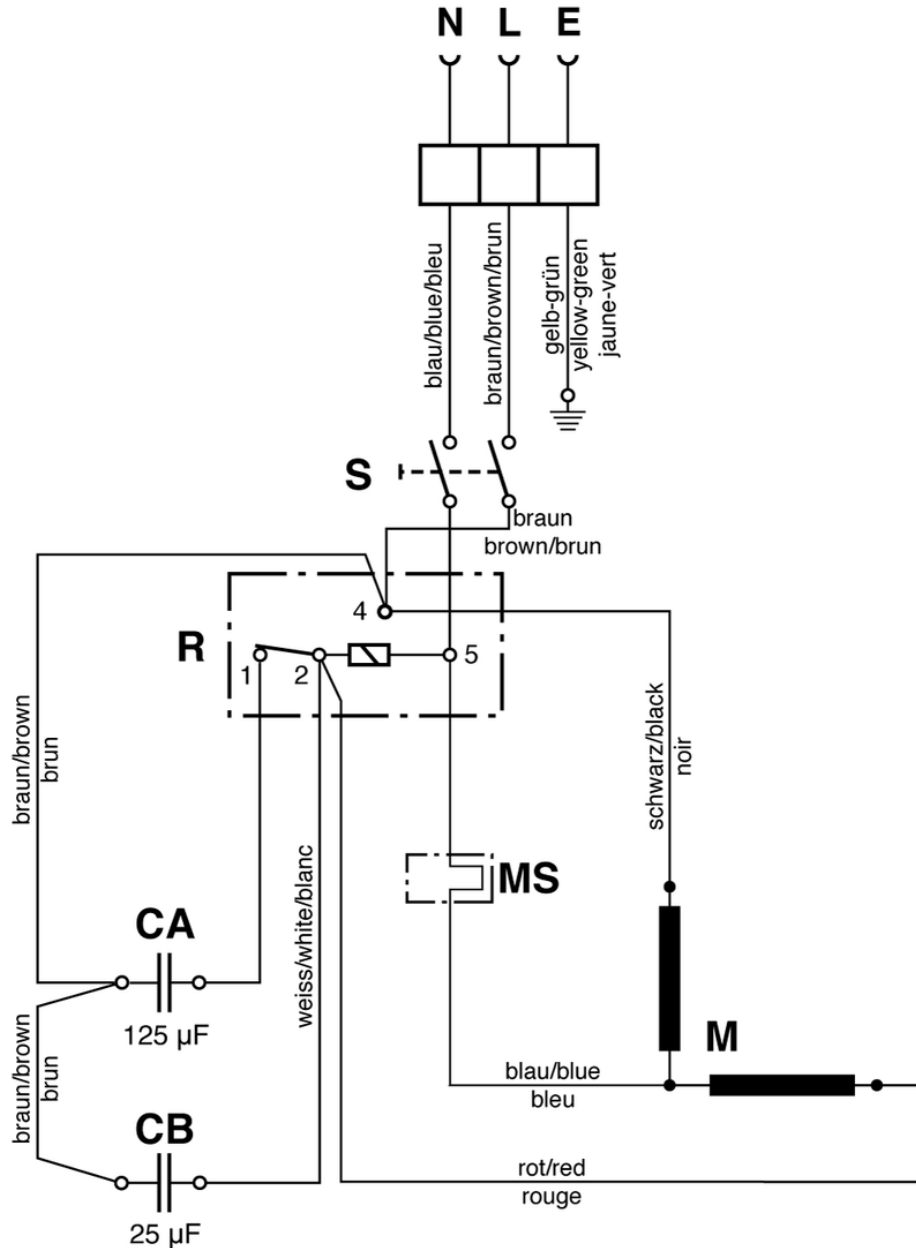

CLEANFIX Power Disc LS

Diagramme électrique

PDF créé le: 16.07.2024 14:49

PowerDisc LS

- S = Schalter Buerstmotor / Tumbler switch for motor / Interrupteur pour moteur
- R = Startrelais / Relais / Relais de démarrage
- CA = Anlaufkondensator 125 µF / Capacitor 125 µF / Capaciteur 125 µF
- CB = Betriebskondensator 25 µF / Capacitor 25 µF / Capaciteur 25 µF
- M = Motor / Motor / Moteur
- MS = Motorschutzschalter