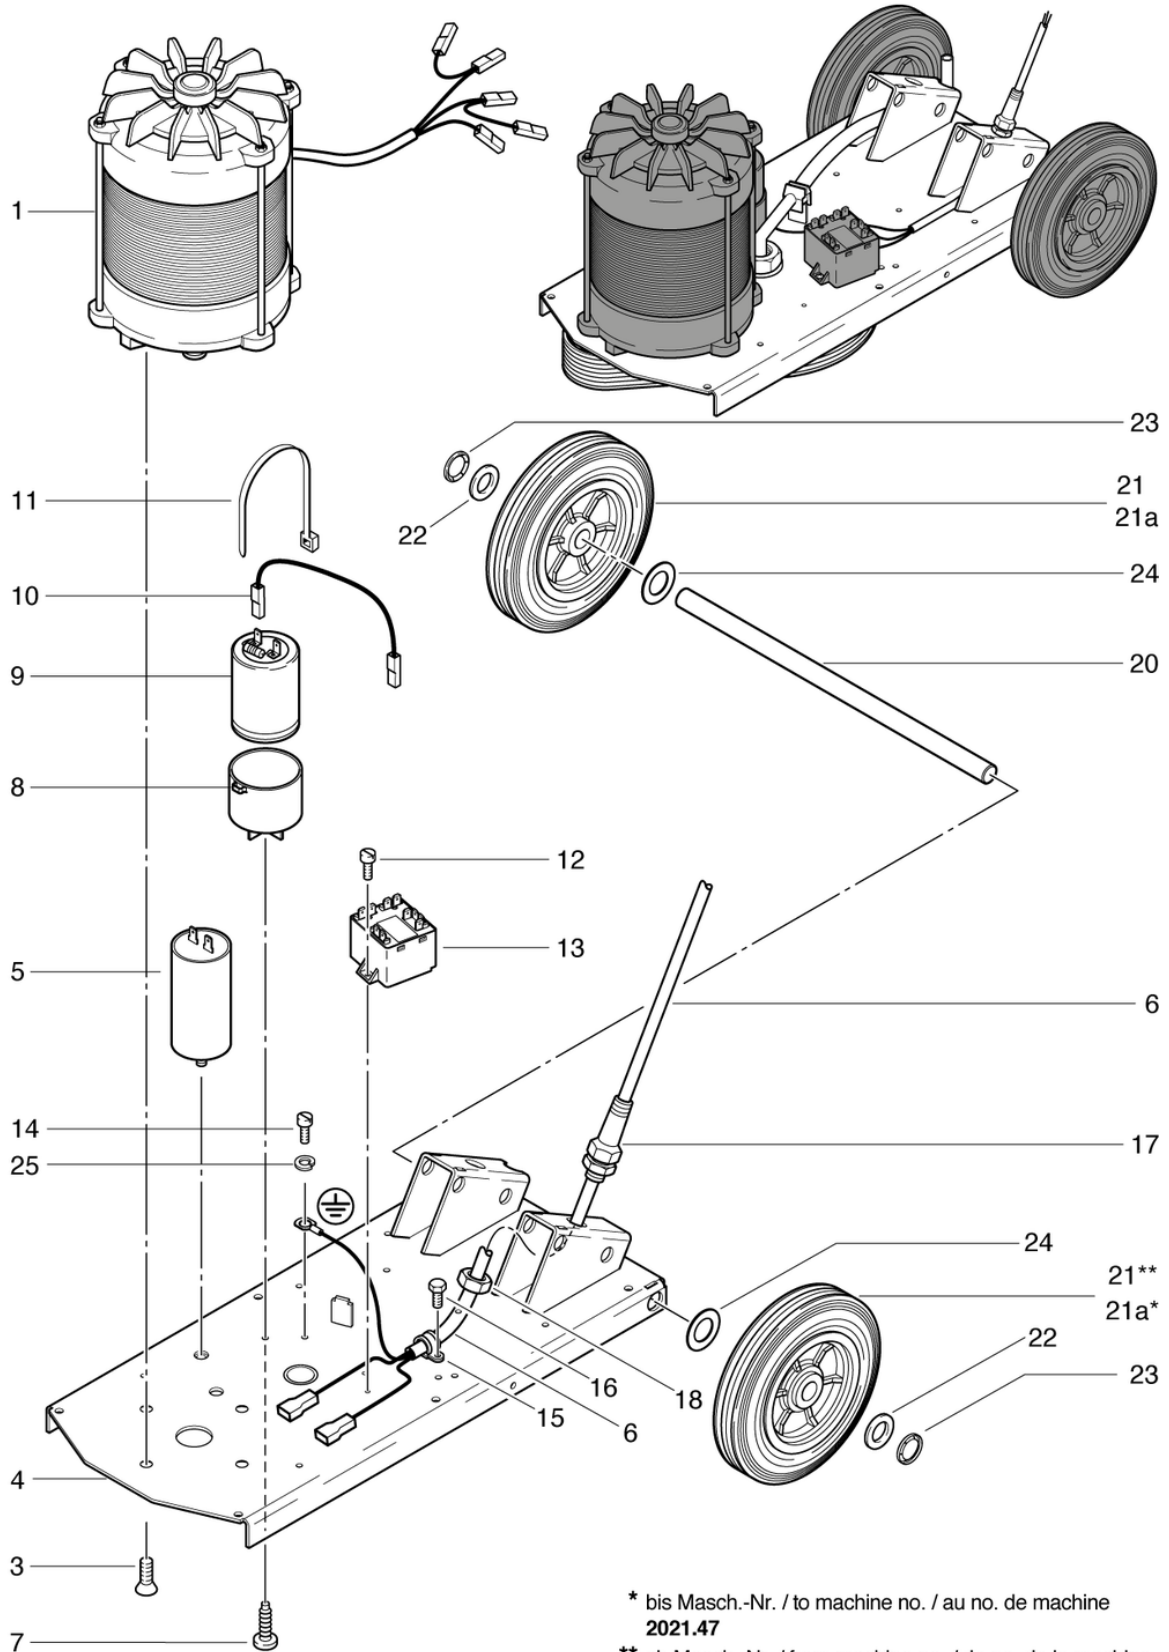

CLEANFIX Power Disc LS

Electronique et train de transport

PDF créé le: 16.07.2024 14:49

PowerDisc LS

* bis Masch.-Nr. / to machine no. / au no. de machine
2021.47

** ab Masch.-Nr. / from machine no. / de no. de la machine
2021.48

CLEANFIX Power Disc LS

Electronique et train de transport

PDF créé le: 16.07.2024 14:49

Pos.	N° d'article	Pièce de rechange	Prix
1	726.121	Moteur électrique 230V / 50Hz 1000W	234.00 CHF
3	P480Q	Vis DIN 7991 M8 x 16 A2	2.20 CHF
4	726.101	Chassis	121.35 CHF
5	720.122A	Capaciteur 25 µF, 320V	31.90 CHF
6	720.312	Faisceau du câble du moteur 3 x 1.5mm2 incl. clip	21.15 CHF
7	P516G	Vis WN 1451 K40 x 16	2.20 CHF
8	741.316	Support du condensateur	6.90 CHF
9	742.328	Condensateur 125 -µF, 320 V	61.45 CHF
10	742.331	Cables noir	2.80 CHF
11	P424A	Serre-câbles naturel 3,7 x 368 mm	2.20 CHF
12	P481Q	Vis BN 1023 M4 x 8	2.20 CHF
13	P350	Relais de démarrage	44.70 CHF
14	P515TA	Vis DIN 7500 M4 x 6	2.20 CHF
15	P281	Languette PVC CV-7	2.20 CHF
16	P483P	Vis BN 1023 M5 x 12	2.20 CHF
17	P279K	Raccordement câble PG9 avec spirale de protection	6.75 CHF
18	P279H	Contre-écrou PG9 laiton nickelé	2.20 CHF
20	720.040	Axe de roue ø15 x 320mm	15.75 CHF
21a	741.072A	Roue ø160 x 40mm retravailler	37.25 CHF
21	741.072	Roue ø160 x 40mm	24.65 CHF
22	P510	Rondelle DIN 988 16/28/0,5	2.20 CHF
23	P500H	Anneau M8	2.20 CHF
24	P510F	Rondelle DIN 125 A M16 17/30/3 PA6.6	2.20 CHF
25	P498A	Anneau DIN 127 B M4 4,1/7,6/0,9 CuSn	2.20 CHF