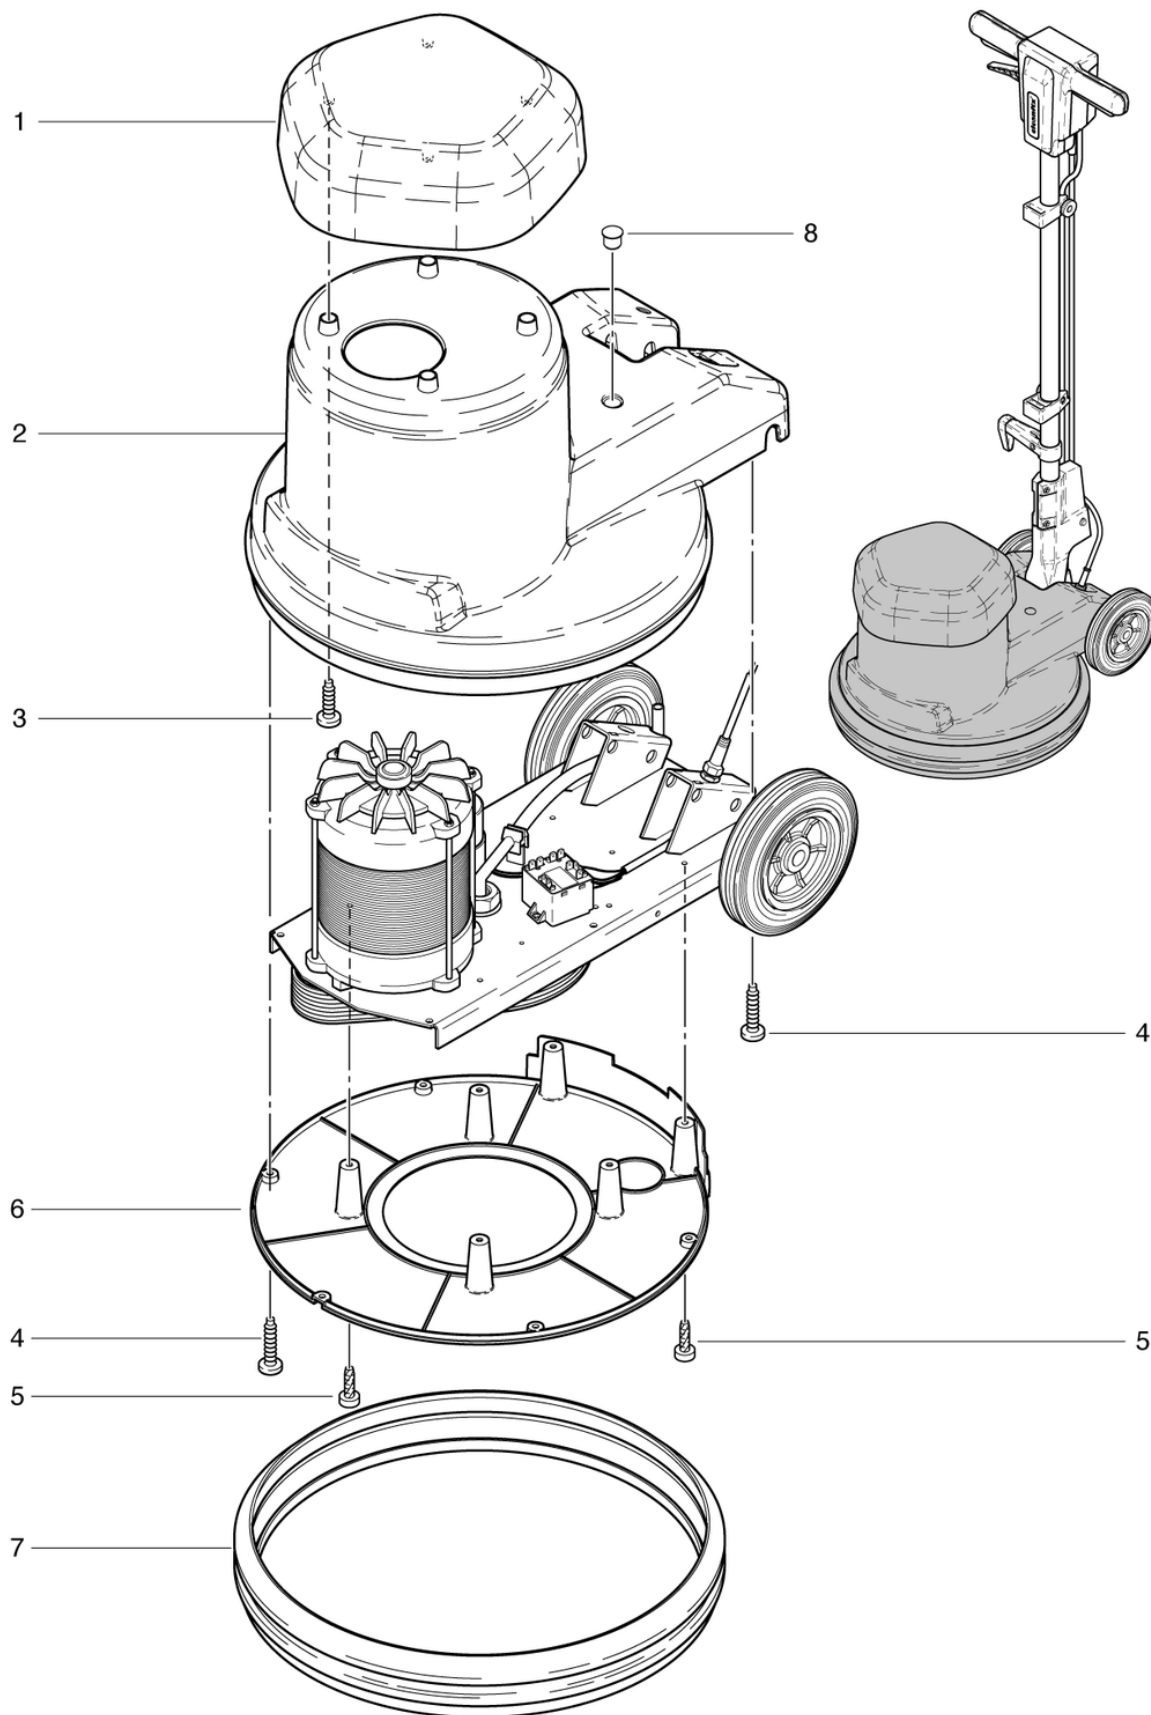

CLEANFIX Power Disc LS

Capot moteur

PDF créé le: 16.07.2024 14:49

PowerDisc LS

CLEANFIX Power Disc LS

Capot moteur

PDF créé le: 16.07.2024 14:49

Pos.	N° d'article	Pièce de rechange	Prix
1	720.067	Couvercle	26.10 CHF
2	720.065	Capot moteur	100.10 CHF
3	P516H	Vis WN 1451 K50 x 16	2.20 CHF
4	P516Q	Vis WN 1452 K50 x 18	2.20 CHF
5	P483P	Vis BN 1023 M5 x 12	2.20 CHF
6	720.146	Socle	28.25 CHF
7	720.054	Protection aux chocs gris anthracite	34.70 CHF
8	P170F	Stopfen	2.20 CHF