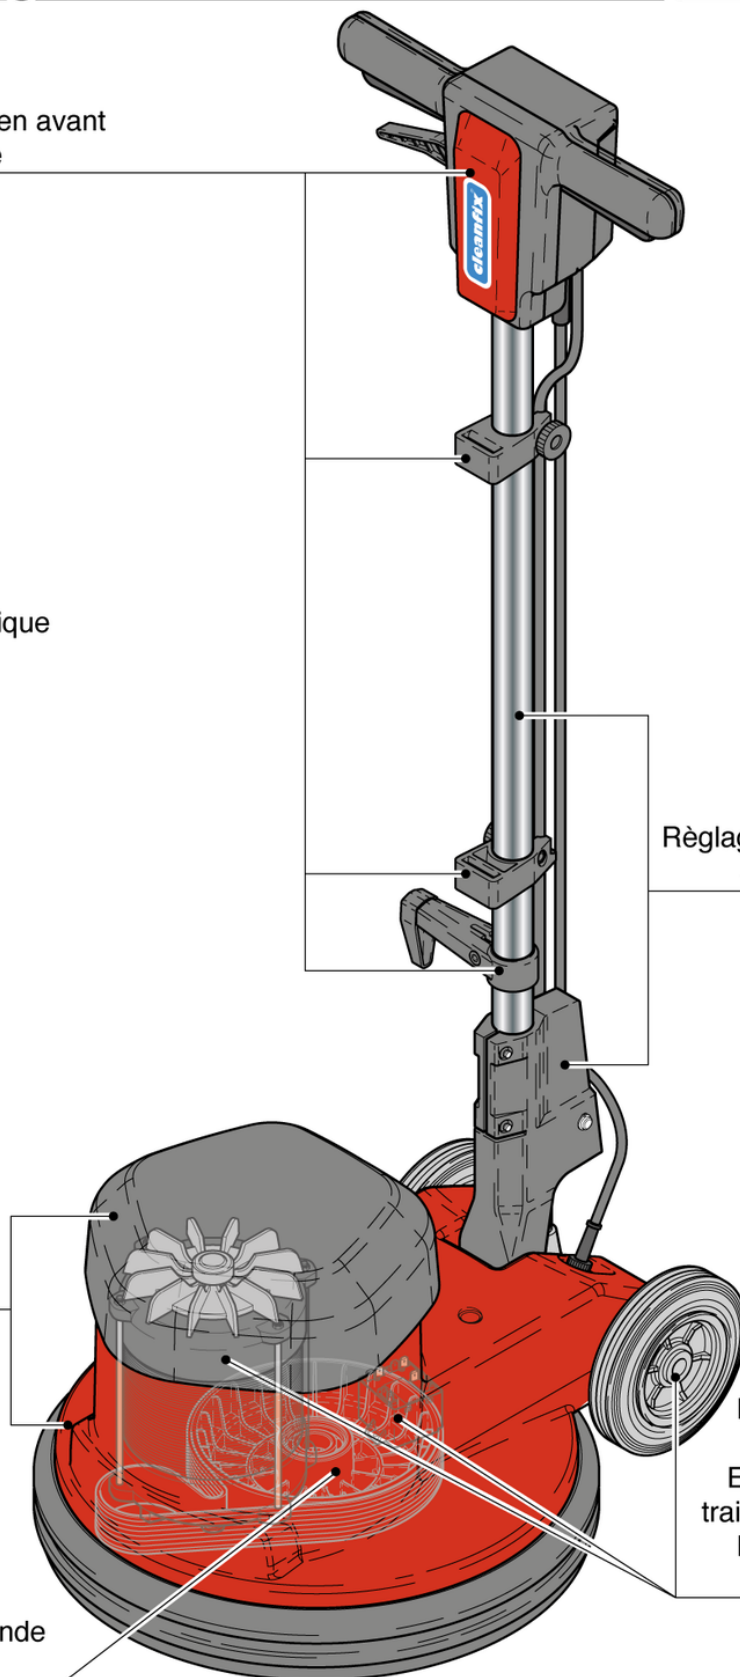

CLEANFIX Power Disc LS

Table des matières

PDF créé le: 16.07.2024 14:49

PowerDisc LS

Stieloberteil
Partie supérieure en avant
Top part front side
B 5 / ST 5

Stromlaufplan
Diagramme électrique
Wiring diagram
B 7 / ST 7

Stielversteller
Règlage du manche
Shaft adjuster
B 4 / ST 4

Maschinen-
abdeckung
Capot moteur
Motor Housing
B 1 / ST 1

Elektronik und
Fahrwerk
Electronique et
train de transport
Electronic and
drive axle
B 2 / ST 2

Antriebssteile
Pieces de commande
Driving pieces
B 3 / ST 3