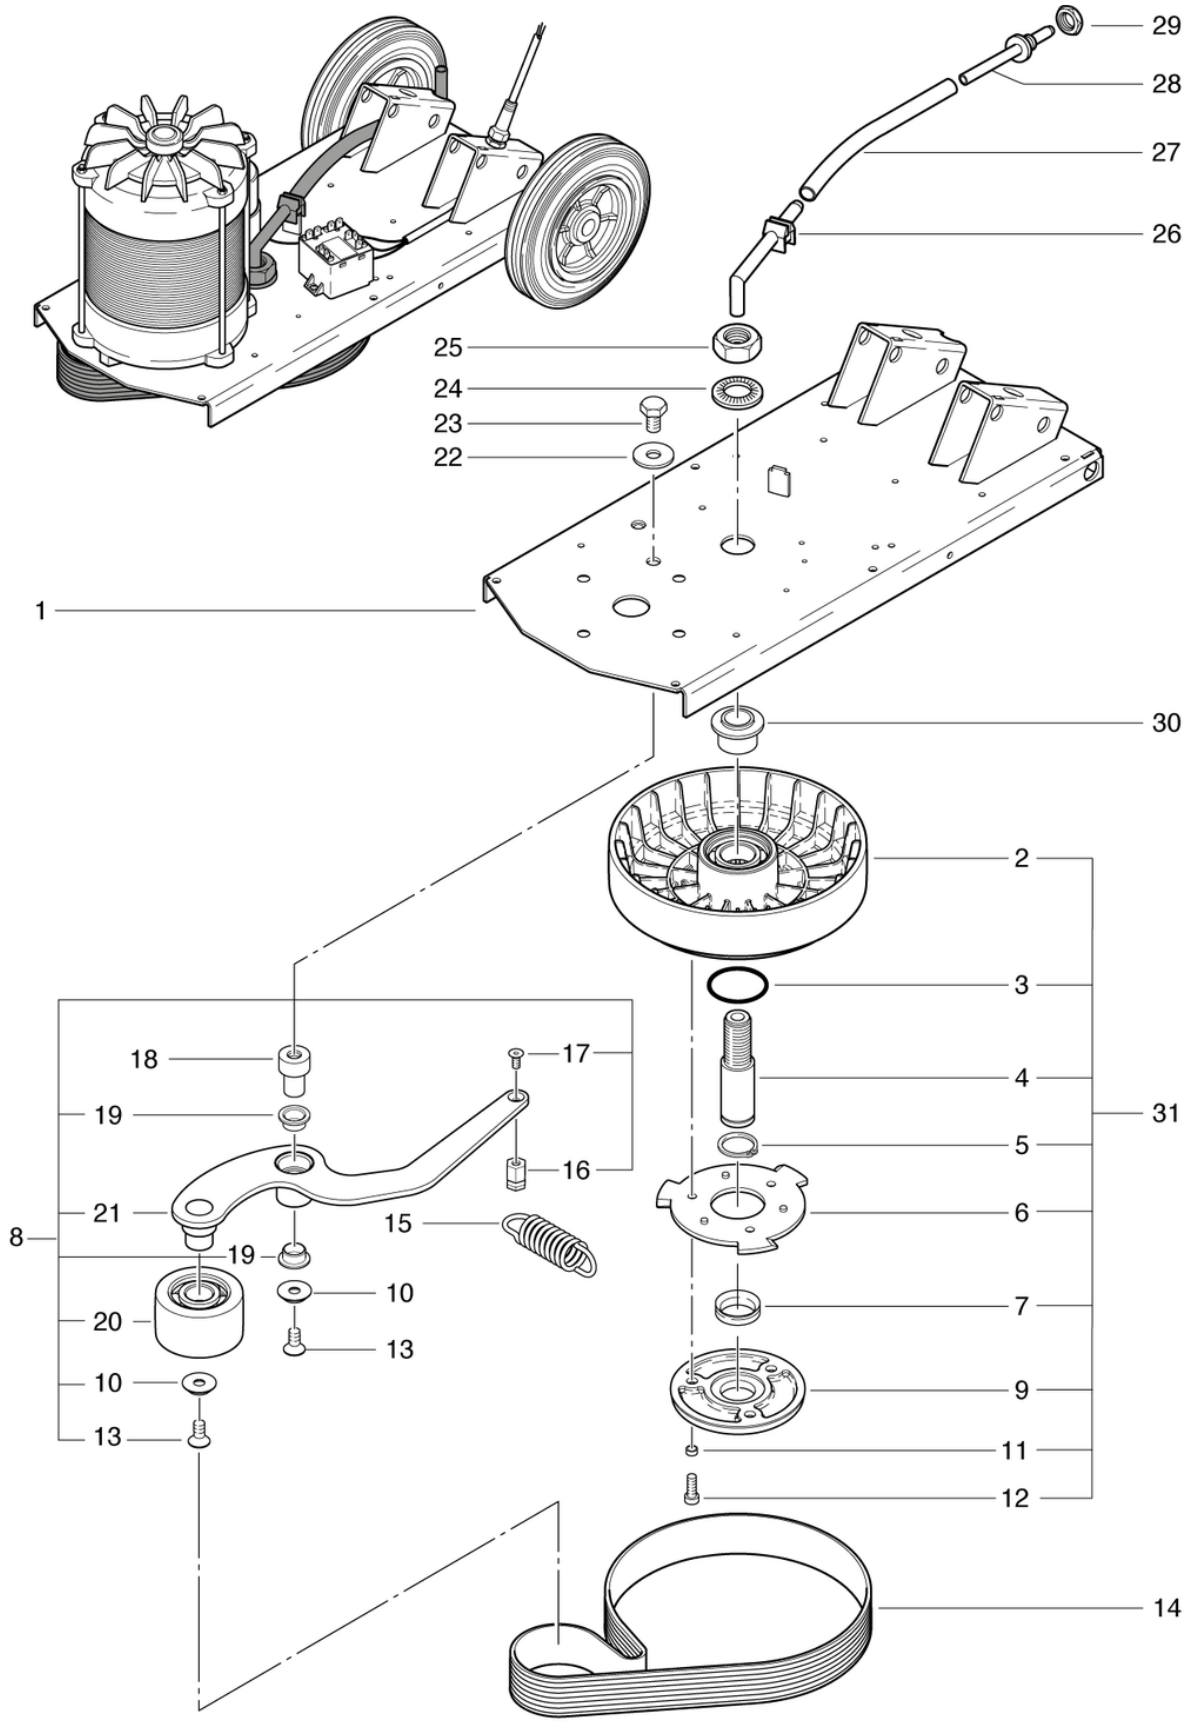

CLEANFIX Power Disc LS

Pieces de commande

PDF créé le: 16.07.2024 14:49

PowerDisc LS

CLEANFIX Power Disc LS

Pieces de commande

PDF créé le: 16.07.2024 14:49

Pos.	N° d'article	Pièce de rechange	Prix
1	726.101	Chassis	121.35 CHF
2	726.130	Poulie de courroie compl.	46.80 CHF
3	P964A	Anneau DIN 3771 55,25/2,62 EPDM	2.20 CHF
4	742.125	Axe principale	29.85 CHF
5	P513D	Anneau DIN 471 25/1,2	2.20 CHF
6	742.141	Barillet d'entrainement	17.90 CHF
7	P344	Bague d'étanchéité de l'arbre 25x40x3 EPDM/V2A	20.70 CHF
8	726.300	Galet de tension cpl.	153.90 CHF
9	742.128	Support de la brosse	7.90 CHF
10	P500T	Rondelle SN 213912 M8 25/4,8 A2	2.20 CHF
11	742.129	Entretoise ø 8 / 6 x 4	2.20 CHF
12	P487S	Vis DIN 912 M6 x 20 A2	2.20 CHF
13	P480Q	Vis DIN 7991 M8 x 16 A2	2.20 CHF
14	6390520	Courroie poly-V 15-PJ-864mm Lw	35.70 CHF
15	P511F	Ressort de tension Z-177LX-3.6 / 25/38,7	4.35 CHF
16	726.303	titulaire	6.25 CHF
17	P487U	Vis DIN 7991 M6 x 12	2.20 CHF
18	726.102	Robinet fédéral	10.90 CHF
19	P316X	Palier lisse PBG 151709F	7.80 CHF
20	726.301	Poulie	10.90 CHF
21	726.302	Galet tendeur de courroie	63.95 CHF
22	P496S	Rondelle DIN 9021 M10 10,5/30/2,5 A2	2.20 CHF
23	P472W	Vis DIN 933 M10 x 16 A2	2.20 CHF
24	P498Q	Rondelle NFE 25511 M20 20,5/40/4,9	2.20 CHF
25	P492R	Ecrou DIN 934 M20 x 1.5 A2	2.20 CHF
26	741.064	Pipe à lessive MD gris anthracite	3.95 CHF
27	720.123	Tuyau	2.50 CHF
28	720.062	Canalisation de raccordement compl.	11.40 CHF
29	6650461	Ecrou hexagonal M 12x0.75	2.20 CHF
30	726.103	Douille ø40 / 20 x 23,5	10.40 CHF
31	726.126	Poullie de courroie CL cpl.	108.40 CHF