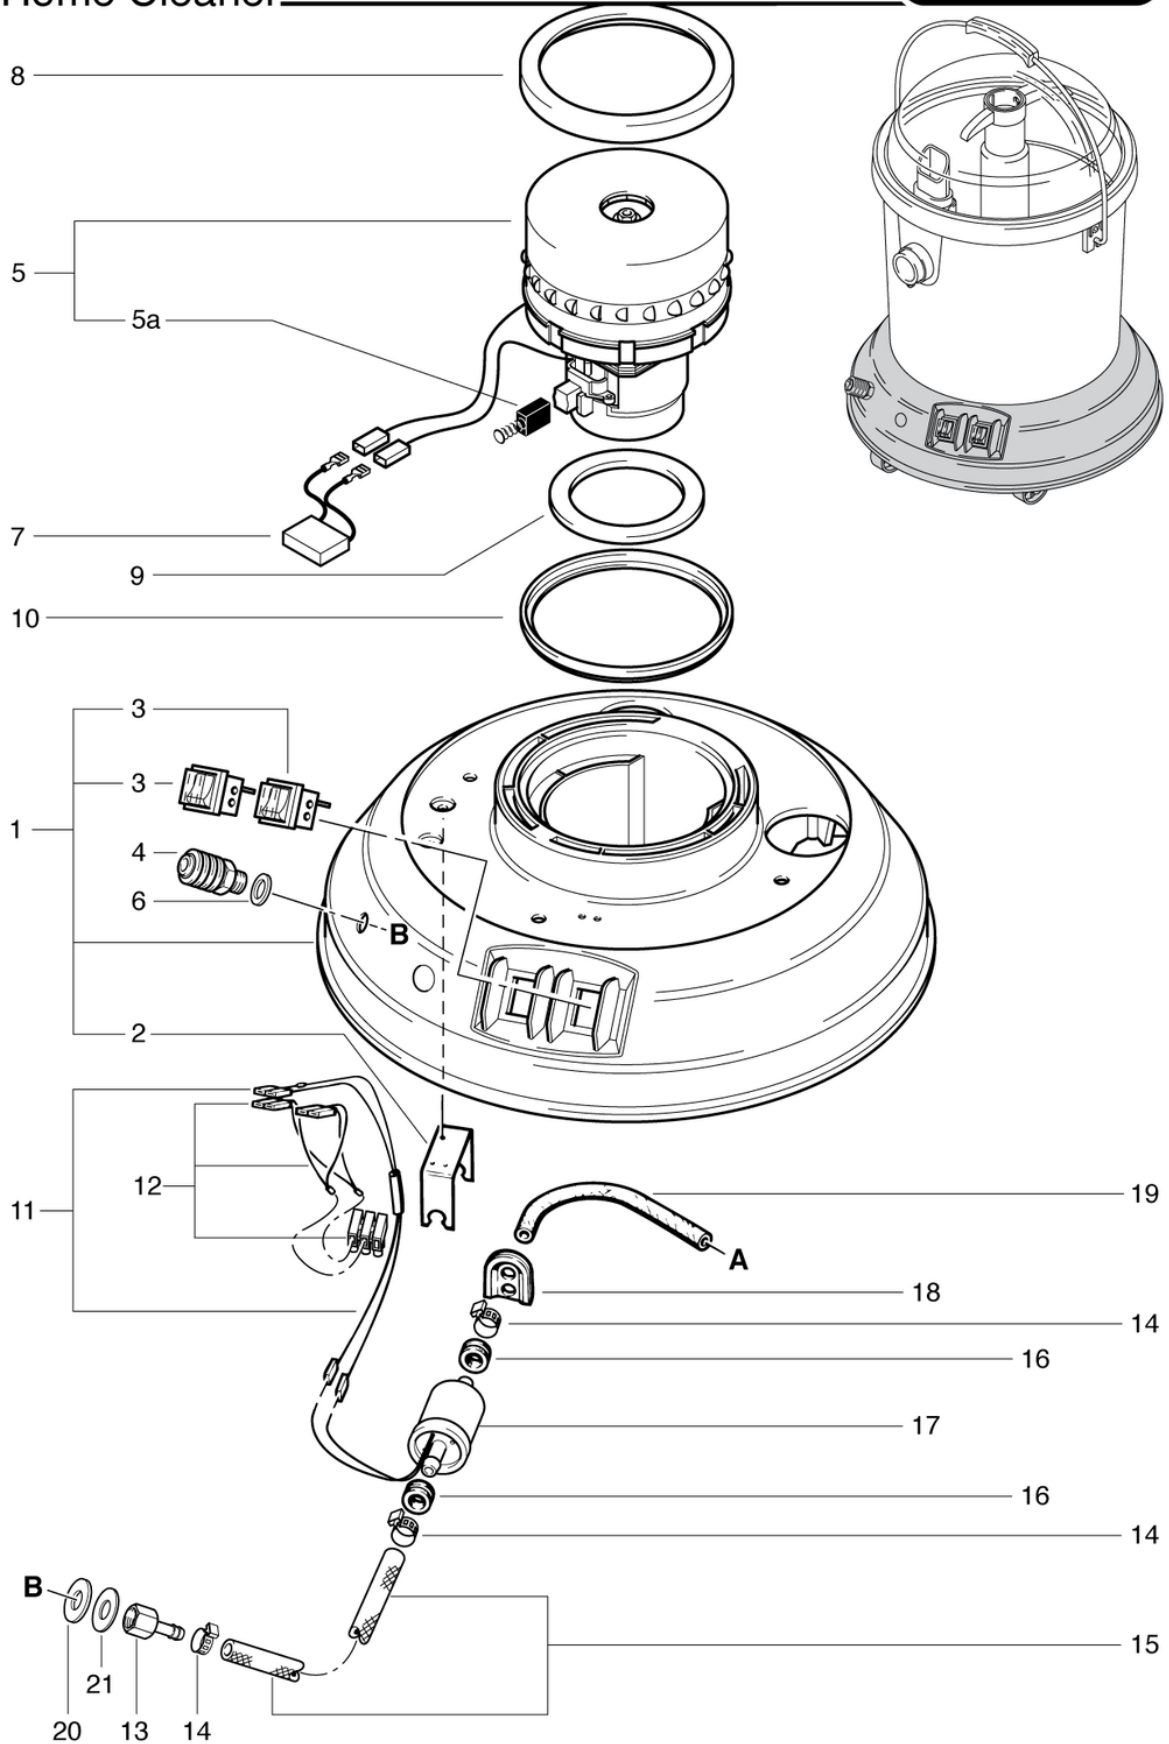

Home Cleaner

Moteur d'aspiration

PDF créé le: 16.07.2024 17:48

Home Cleaner

Home Cleaner

Moteur d'aspiration

PDF créé le: 16.07.2024 17:48

Pos.	N° d'article	Pièce de rechange	Prix
1	030.011S	Bâti compl.	60.40 CHF
2	P207B	Fixation de la pompe, alu	6.45 CHF
3	P240	Interrupteur à touche basculante orange 230V	15.05 CHF
4	P500B	Raccord rapide 1/4 AG, grand laiton	24.65 CHF
5a	P870KB	balais de charbon (paire) OEP	39.00 CHF
5	P870E	Moteur d'aspiration 230V/50Hz 1000 W bp	212.40 CHF
6	030.015	Joint 20 x 13 x 2mm	2.20 CHF
7	P391	Condensateur 0,1uF	18.20 CHF
8	P971C	Joint d'étanchéité de turbine noire	11.80 CHF
9	P013	Bague d'étanchéité 103/77 x 10mm	3.95 CHF
10	P971G	Joint d'étanchéité de turbine bleue	10.70 CHF
11	030.367	Toron de cable avec diode	11.80 CHF
12	P389	Toron de cable avec serrage	13.95 CHF
13	P525K	Raccord de tuyau NW8-1/4	6.75 CHF
14	P550A	Collier de serrage 14.5-706R	2.50 CHF
15	030.021	Tuyau ø 6 / 12 x 0,44m	10.70 CHF
16	P207A	Douille de passage	3.20 CHF
17	P809	NDS-X Pompe 220-240V/50Hz	220.25 CHF
18	030.014	Joint 42 x 45	4.65 CHF
19	030.020	Tuyau ø 6 / 12 x 0,36m	10.70 CHF
20	030.016	Joint 30 x 13 x 2mm	2.50 CHF
21	P496A	Rondelle DIN 522 M12 13/30/1,6	2.20 CHF