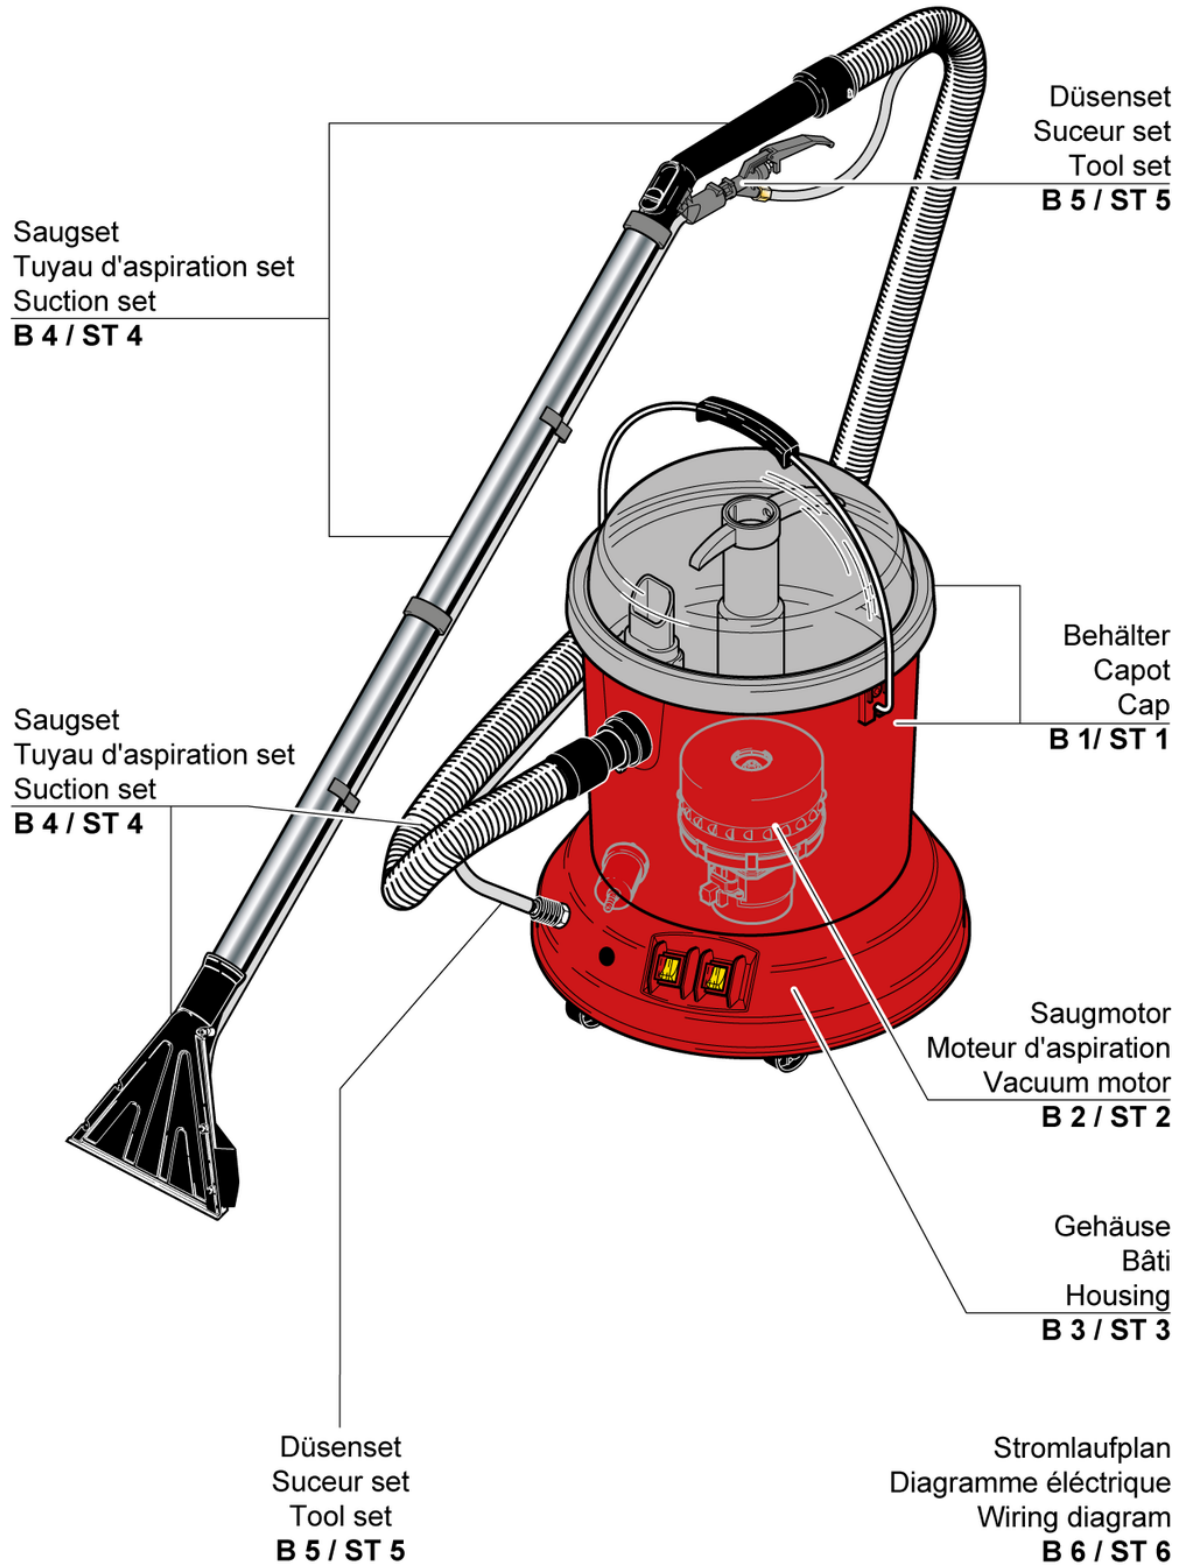

Home Cleaner

Table des matières

PDF créé le: 16.07.2024 17:48

Home Cleaner