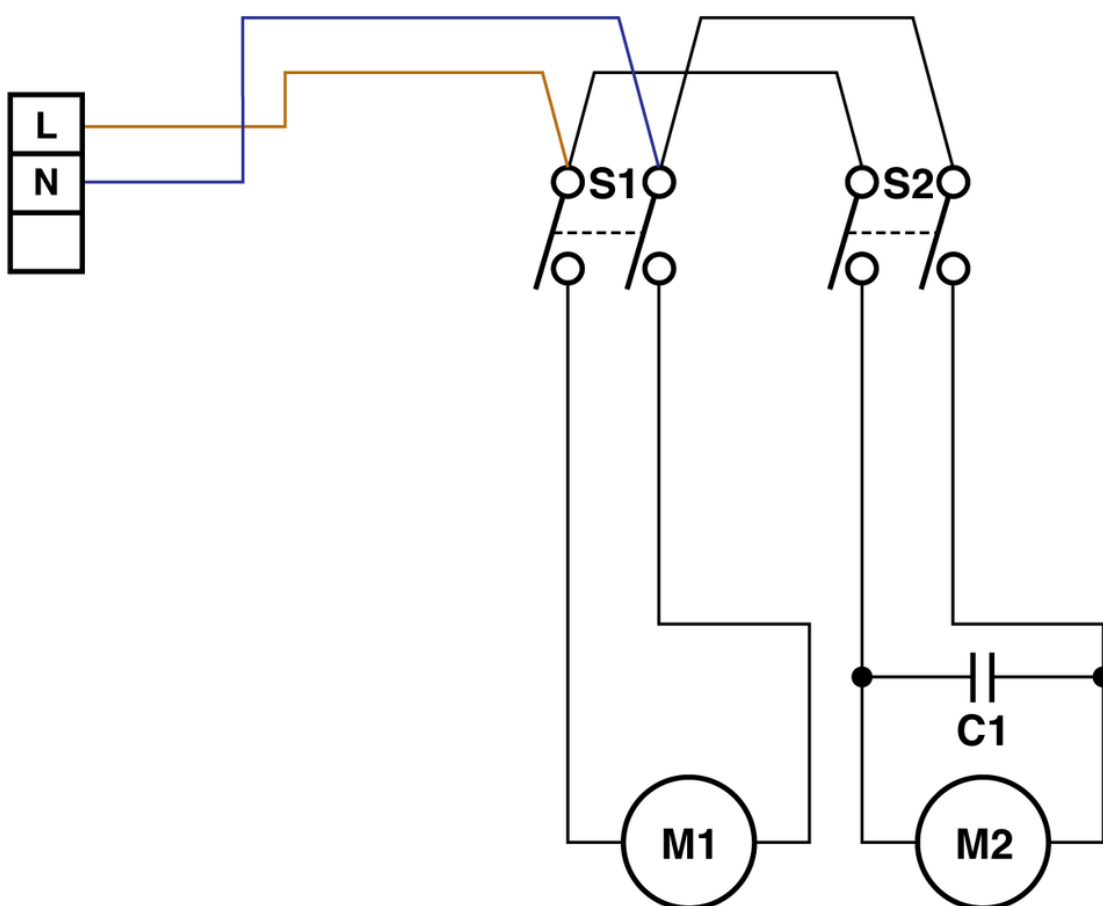

Home Cleaner

Suceur set

PDF créé le: 16.07.2024 17:48

Home Cleaner

Home Cleaner

Suceur set

PDF créé le: 16.07.2024 17:48

Pos.	N° d'article	Pièce de rechange	Prix
19	900.681	Soupape avec bouchon	55.45 CHF
20	P681A	Corps de soupape avec raccord	33.30 CHF
21	P523H	Fil de sécurité 225 mm blanc	2.20 CHF
22	P681C	Levier à vanne	6.45 CHF
23	P681K	Cheville cylindrique 1,5/14,5	2.20 CHF
24	P681F	Joint torique ID5,23/2,62 NBR	2.20 CHF
25	P681D	Goupille de soupape cpl.	8.10 CHF
26	P681E	Ressort de soupape	2.20 CHF
27	P497G	Rondelle DIN 125 A M5 5,3/10/1 A2	2.20 CHF
28	P681G	Joint torique ID5/2 NBR	2.20 CHF
29	P681B	Écrou	4.65 CHF
30	900.167	Douille de verrouillage Ø10mm	3.20 CHF
31	900.666	Tuyau de pression complete contenant Pos. 25-28	16.75 CHF
32	P501D	Nipple enfichable ø12 x 46mm	6.45 CHF
33	645.004	Suceur ameublement	6.50 CHF
34	645.006	Suceur à fente	7.30 CHF
35	645.005	Brosse ronde pinceau	7.30 CHF
36	645.103	Suceur combiné	34.20 CHF

Home Cleaner

Diagramme électrique

PDF créé le: 16.07.2024 17:48

Home Cleaner

- S1 = Schalter 1
- S2 = Schalter 2
- C1 = Kondensator 0,15 μ F
- M1 = Pumpe
- M2 = Saugmotor