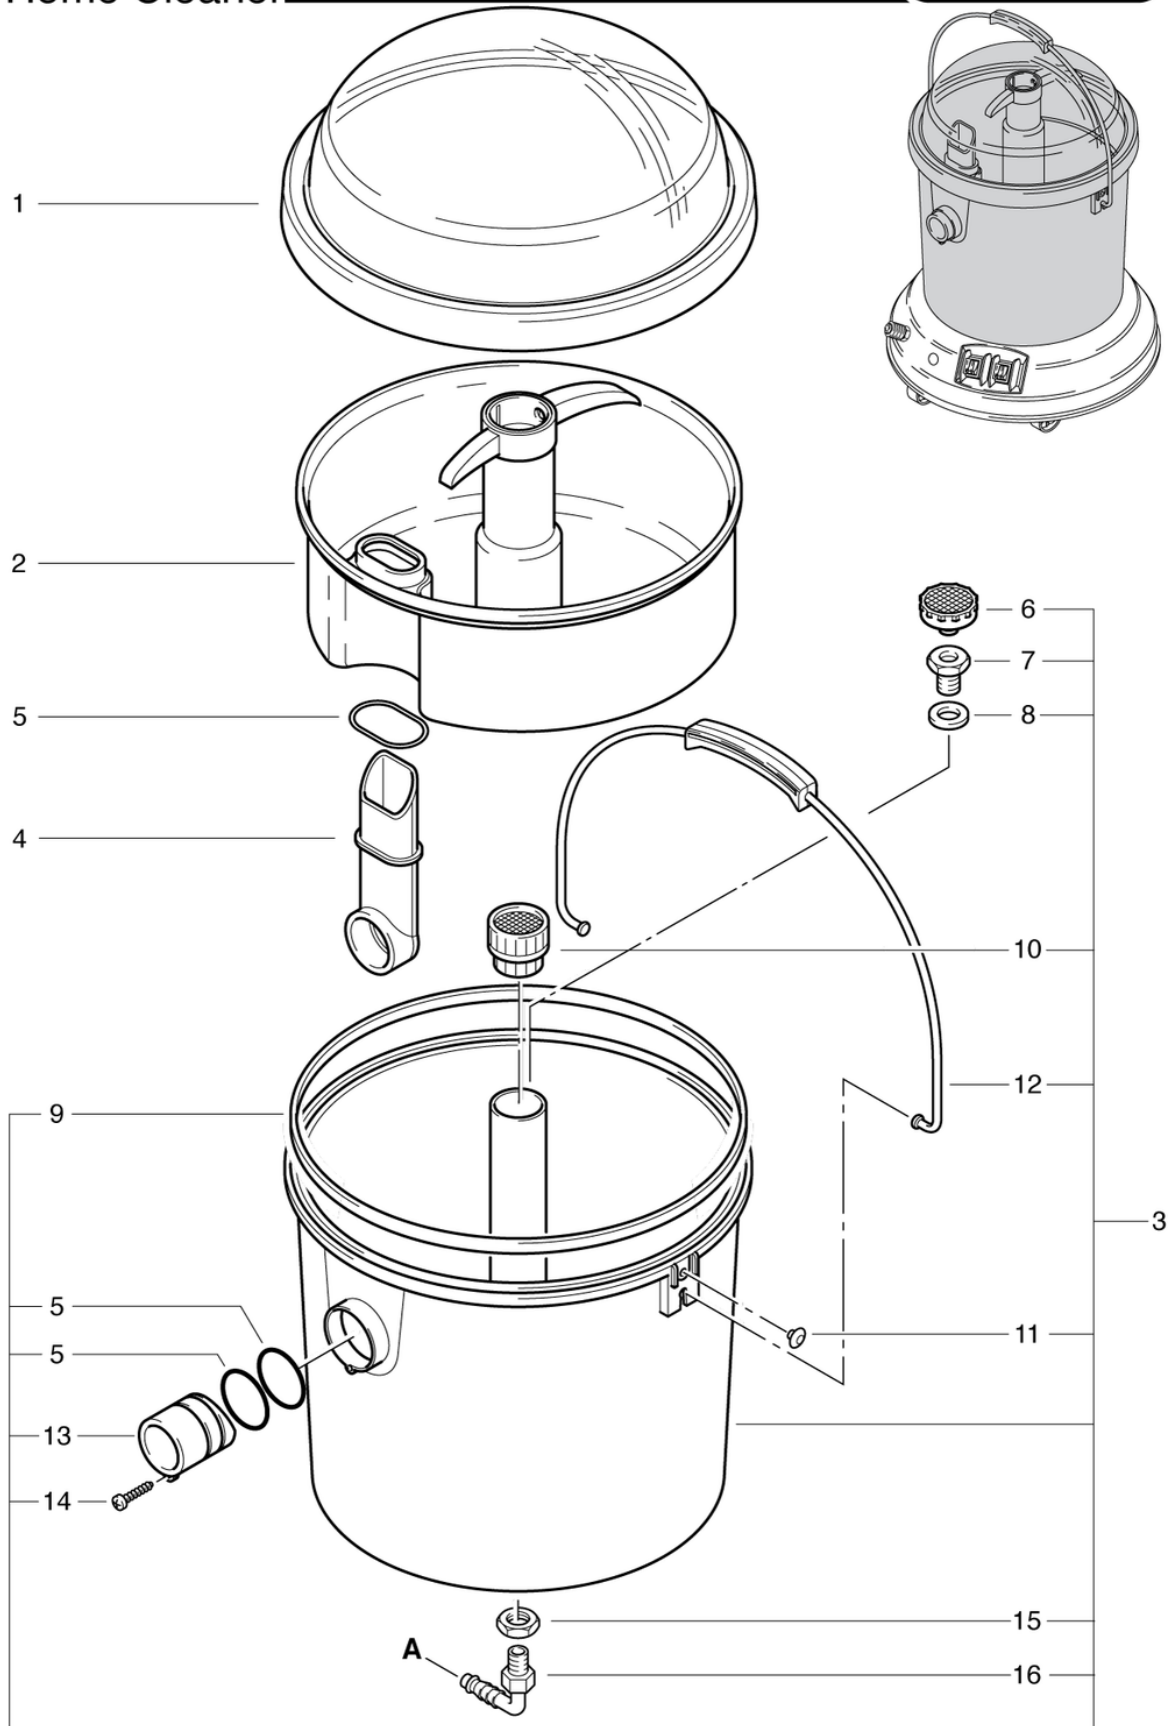

Home Cleaner

Capot

PDF créé le: 16.07.2024 17:48

Pos.	N° d'article	Pièce de rechange	Prix
1	P007	Couverture violet transparent	48.60 CHF
2	030.007	Seau d'eau sale, cpl.	86.90 CHF
3	030.011S	Bâti compl.	60.40 CHF
4	P025	Tube d'entrée	22.50 CHF
5	P024	Anneau DIN 3771 35/3 NBR	2.20 CHF
6	P106	Filtre eau douce ND	17.50 CHF
7	P535A	Mamelon creux 3/8 - 1/4 x 20 Ms	10.40 CHF
8	P097	Rondelle de joint 30/17/2 PE	2.20 CHF
9	P052	Joint ovale 323,7 x 7,8 x 4,4 mm	9.65 CHF
10	P071	Tamis de tuyau d'aspiration	11.80 CHF
11	P070D	Bouton de serrage de capot ø14 / 6 x 18 noir	2.20 CHF
12	P009	Poignée	17.90 CHF
13	P026	Prise de connexion	22.50 CHF
14	P482G	Vis SPAX 3,5 x 16	2.20 CHF
15	P535B	Écrou 3/8 Ms	2.20 CHF
16	P541H	Mamelon coudé WES 8 / R1 / 4	4.65 CHF

Home Cleaner

Suceur set

PDF créé le: 16.07.2024 17:48

Home Cleaner

Home Cleaner

Suceur set

PDF créé le: 16.07.2024 17:48

Pos.	N° d'article	Pièce de rechange	Prix
19	900.681	Soupape avec bouchon	55.45 CHF
20	P681A	Corps de soupape avec raccord	33.30 CHF
21	P523H	Fil de sécurité 225 mm blanc	2.20 CHF
22	P681C	Levier à vanne	6.45 CHF
23	P681K	Cheville cylindrique 1,5/14,5	2.20 CHF
24	P681F	Joint torique ID5,23/2,62 NBR	2.20 CHF
25	P681D	Goupille de soupape cpl.	8.10 CHF
26	P681E	Ressort de soupape	2.20 CHF
27	P497G	Rondelle DIN 125 A M5 5,3/10/1 A2	2.20 CHF
28	P681G	Joint torique ID5/2 NBR	2.20 CHF
29	P681B	Écrou	4.65 CHF
30	900.167	Douille de verrouillage Ø10mm	3.20 CHF
31	900.666	Tuyau de pression complete contenant Pos. 25-28	16.75 CHF
32	P501D	Nipple enfichable ø12 x 46mm	6.45 CHF
33	645.004	Suceur ameublement	6.50 CHF
34	645.006	Suceur à fente	7.30 CHF
35	645.005	Brosse ronde pinceau	7.30 CHF
36	645.103	Suceur combiné	34.20 CHF