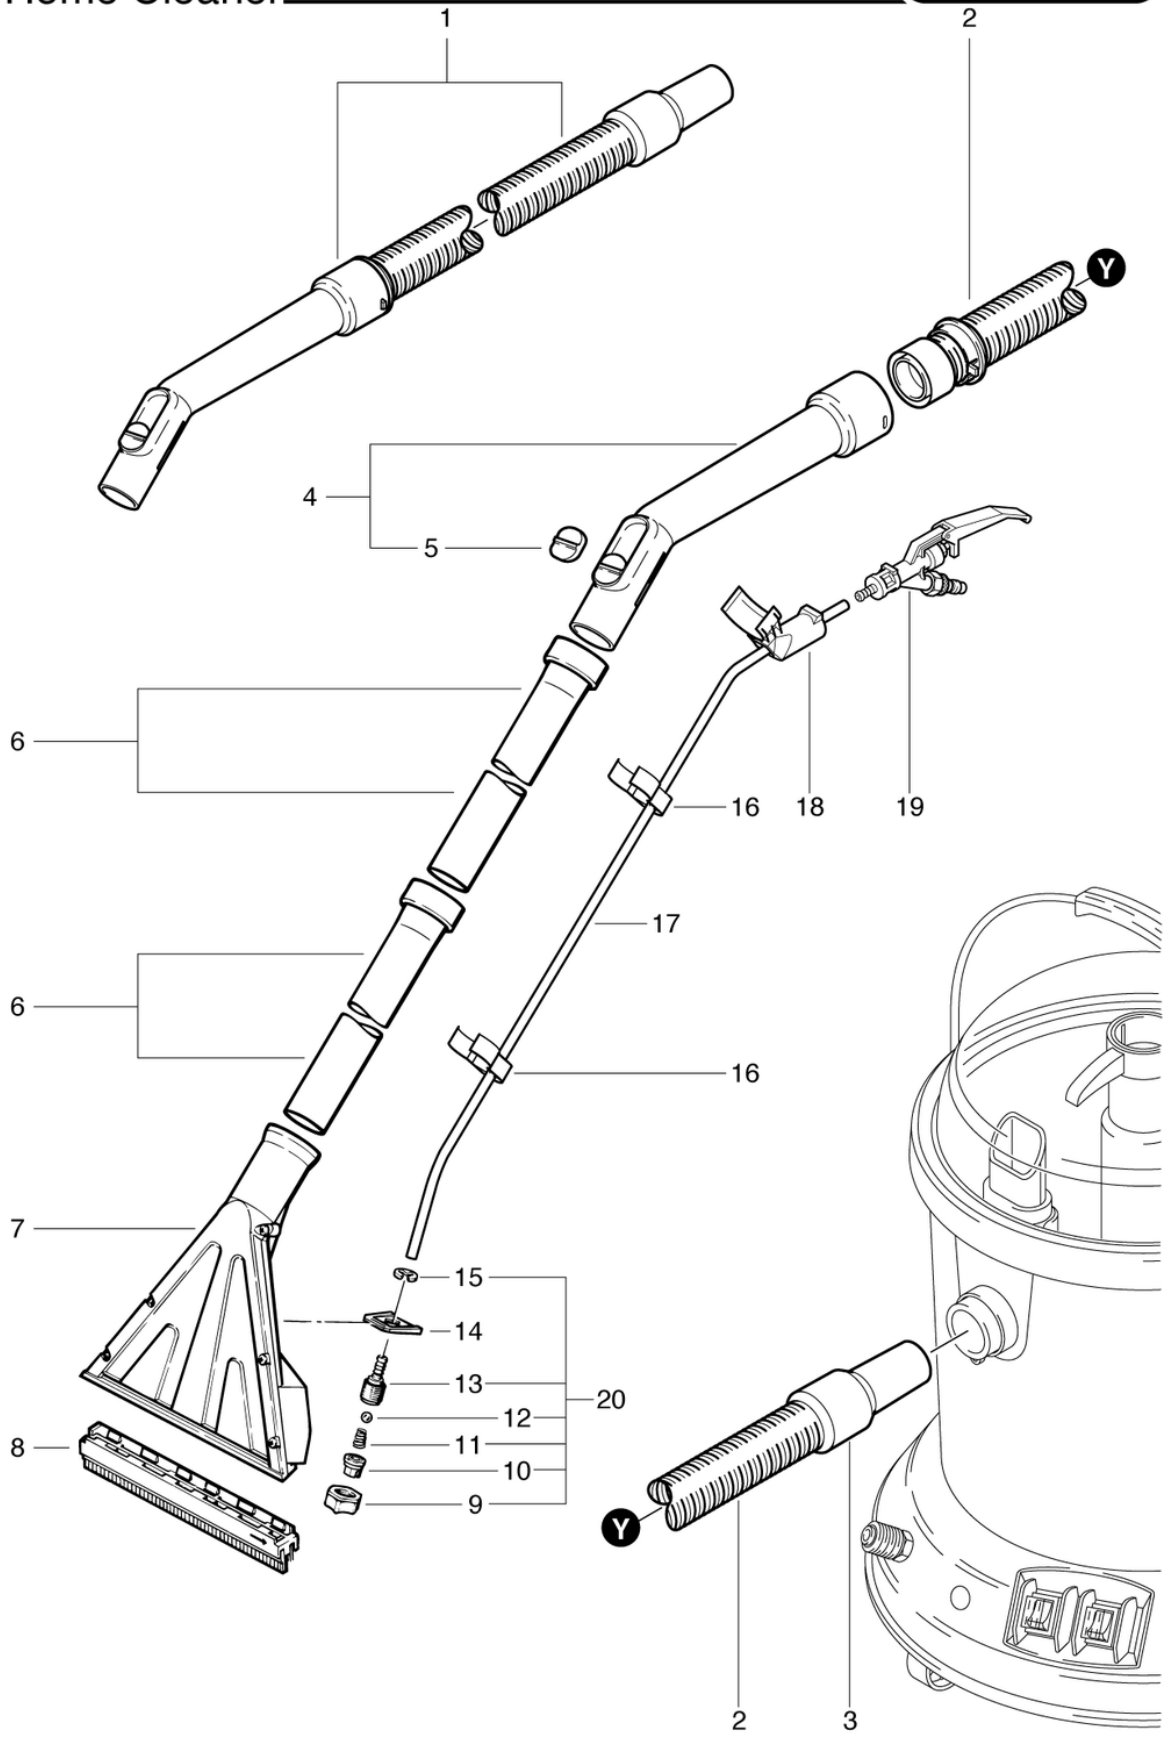

Home Cleaner

Tuyau d'aspiration set

PDF créé le: 16.07.2024 17:48

Home Cleaner

Home Cleaner

Tuyau d'aspiration set

PDF créé le: 16.07.2024 17:48

Pos.	N° d'article	Pièce de rechange	Prix
1	030.660	Tuyau d'aspiration 2.2m avec tube coudée	68.10 CHF
2	900.569	Tuyau d'aspiration 2.20 m	55.45 CHF
3	P576	Manchon de raccordement 35	9.00 CHF
4	900.670	Coude avec clapet	24.00 CHF
5	P581B	Clapet	2.20 CHF
6	645.002	Tube chromé	11.90 CHF
7	P600I	Suceur d'aspiration transparent 23cm	49.70 CHF
8	P600W	Adaptateur suceur sol dur, 23cm	18.20 CHF
9	P602D	Écrou-union 3/8	2.20 CHF
10	P602C	Buse de pulvérisation blanche	2.20 CHF
11	P444E	Ressort de compression 0,5/10,1;7/12	2.20 CHF
12	P172W	Bille ø7.14 pour buse de pulvérisation PA6.6	2.20 CHF
13	P602E	Porte-buse	2.20 CHF
14	P602I	Porte-buse	2.20 CHF
15	P499N	Rondelle DIN 6799 9/18,8/1,1 A2	2.20 CHF
16	P670	Fermeture tenant	3.20 CHF
17	P665	Tuyau de pulvérisation PUR 6/8 x 1085mm	9.30 CHF
18	606.020	Fixation de soupape	13.55 CHF
19	900.681	Soupape avec bouchon	55.45 CHF
20	606.501	Garniture du gicleur compl.	21.80 CHF