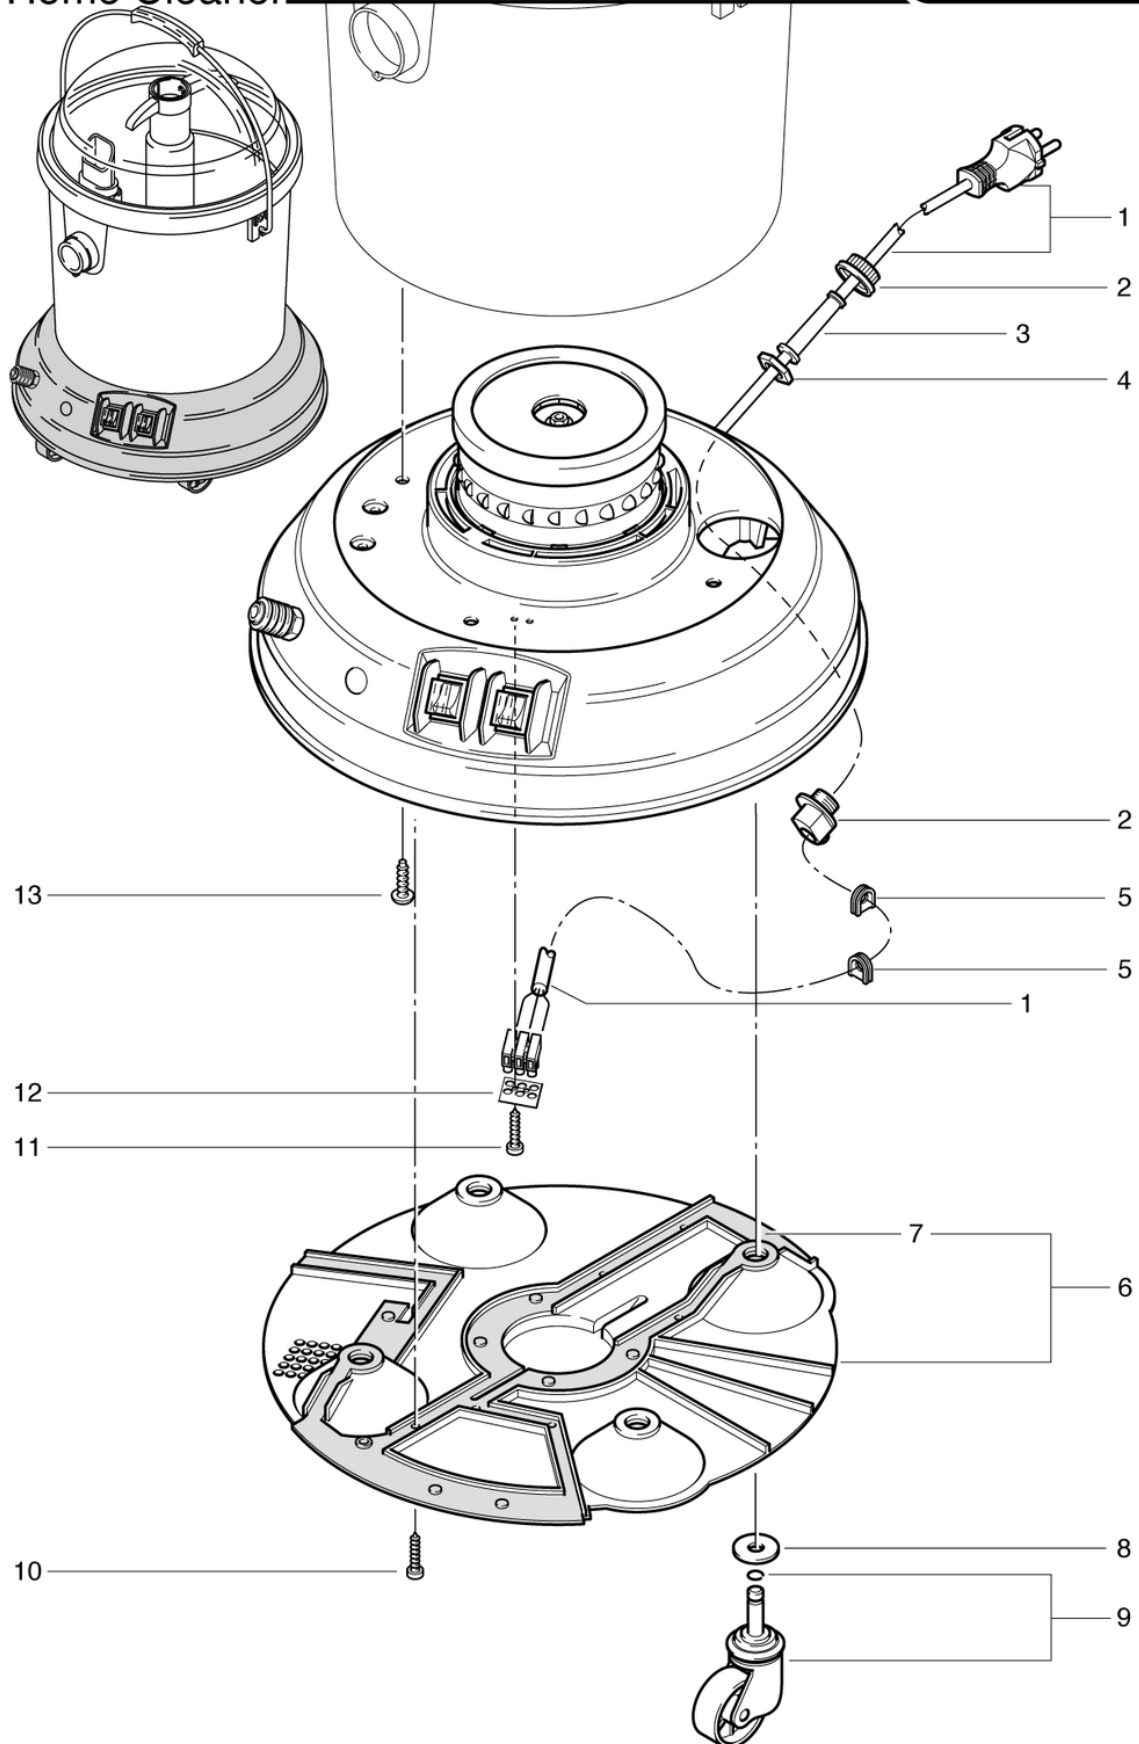

Home Cleaner

Bâti

PDF créé le: 16.07.2024 17:48

Home Cleaner

Home Cleaner

Bâti

PDF créé le: 16.07.2024 17:48

Pos.	N° d'article	Pièce de rechange	Prix
1	P277	7	49.00 CHF
1	P287	Cable d'alimentation SEV 2 x 0,75mm², 7,5m	30.75 CHF
1	P288	Câble d'alimentation VDE 2 x 0,75 mm², 7,5 m	30.75 CHF
2	P279	Collier de décharge de traction en 2 parties	4.25 CHF
3	P280	Protection de fléchir	2.20 CHF
4	P279H	Contre-écrou PG9 laiton nickelé	2.20 CHF
5	P014A	Bec 14 x 16 mm	3.20 CHF
6	P023	Plaque de base avec isolation	43.25 CHF
7	P023A	Plaque d'isolation phonique	20.00 CHF
8	P496S	Rondelle DIN 9021 M10 10,5/30/2,5 A2	2.20 CHF
9	P028A	Roulette pivotante ø50mm	12.90 CHF
10	P482F	Vis DIN 7981 C 2,9 x 13	2.20 CHF
11	P482E	Vis DIN 7981 C 2,9 x 16	2.20 CHF
12	P390	Plaque de classification	2.20 CHF
13	P482H	Vis WN 1451 K50 x 14	2.20 CHF