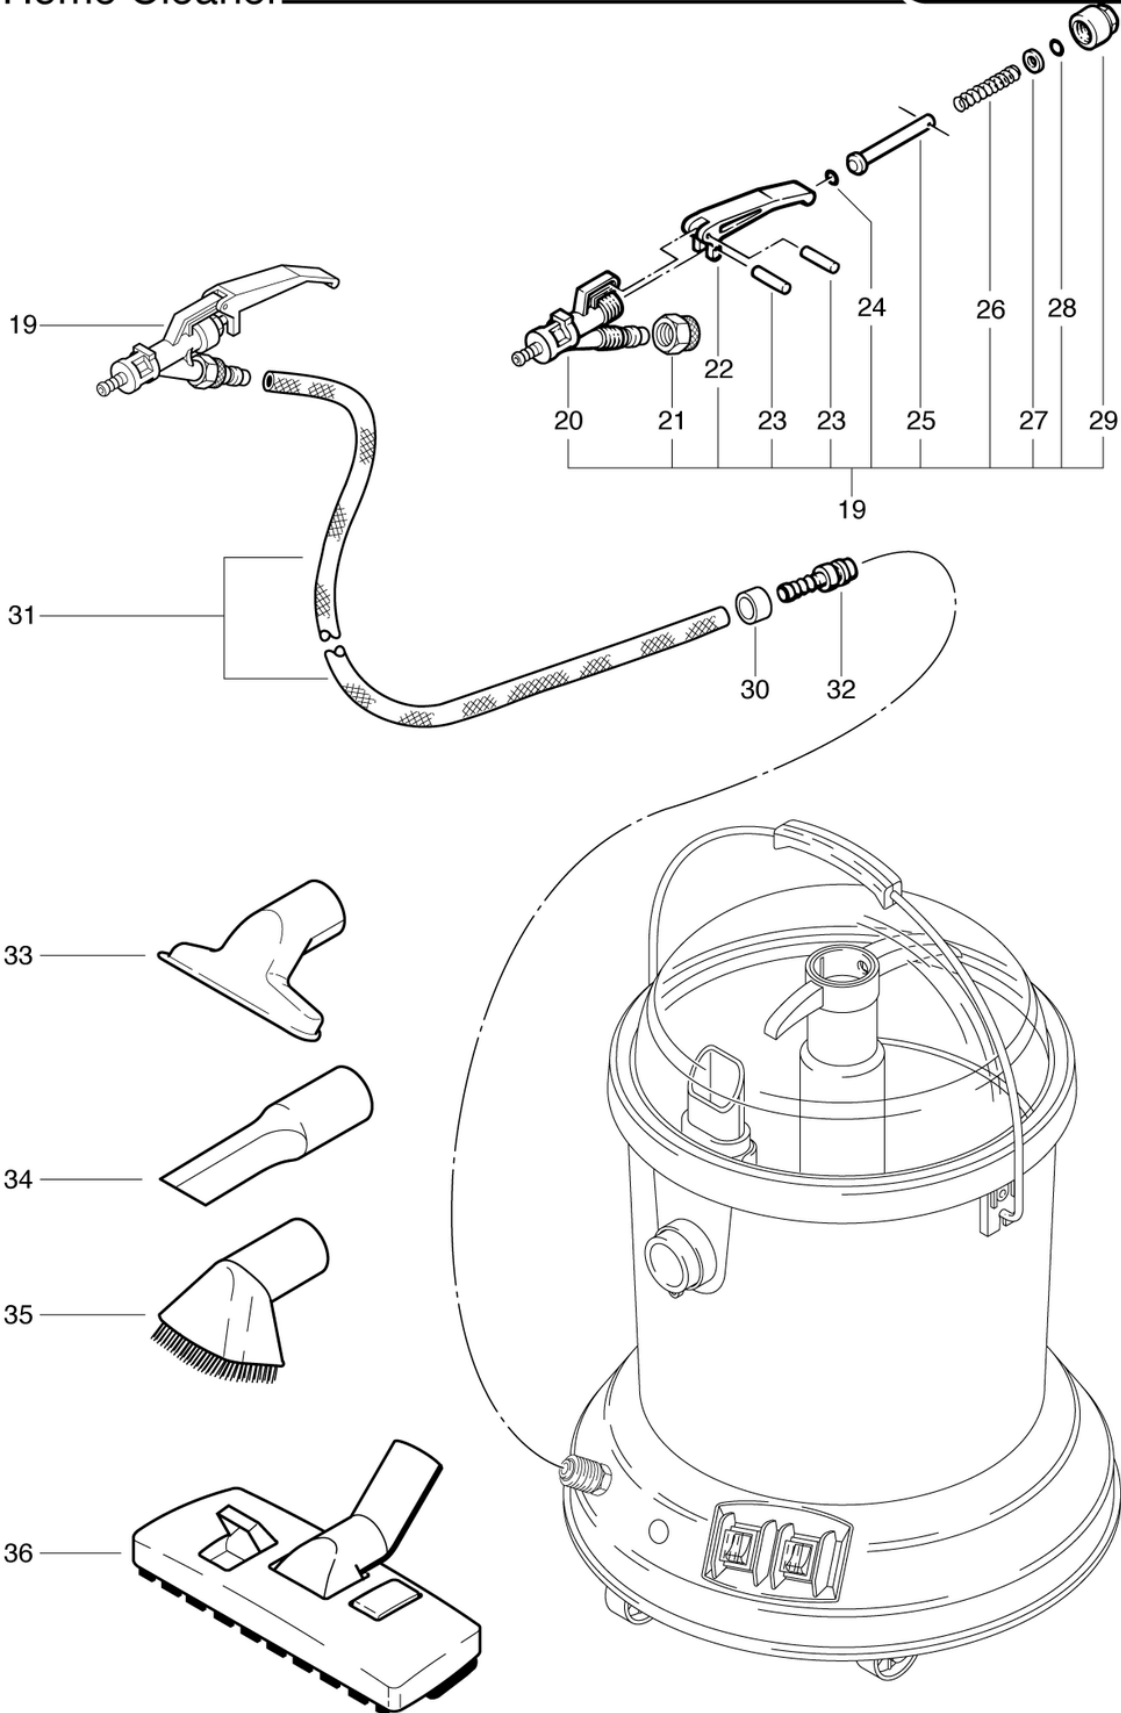

Home Cleaner

Suceur set

PDF créé le: 16.07.2024 17:48

Home Cleaner

Home Cleaner

Suceur set

PDF créé le: 16.07.2024 17:48

Pos.	N° d'article	Pièce de rechange	Prix
19	900.681	Soupape avec bouchon	55.45 CHF
20	P681A	Corps de soupape avec raccord	33.30 CHF
21	P523H	Fil de sécurité 225 mm blanc	2.20 CHF
22	P681C	Levier à vanne	6.45 CHF
23	P681K	Cheville cylindrique 1,5/14,5	2.20 CHF
24	P681F	Joint torique ID5,23/2,62 NBR	2.20 CHF
25	P681D	Goupille de soupape cpl.	8.10 CHF
26	P681E	Ressort de soupape	2.20 CHF
27	P497G	Rondelle DIN 125 A M5 5,3/10/1 A2	2.20 CHF
28	P681G	Joint torique ID5/2 NBR	2.20 CHF
29	P681B	Écrou	4.65 CHF
30	900.167	Douille de verrouillage Ø10mm	3.20 CHF
31	900.666	Tuyau de pression complete contenant Pos. 25-28	16.75 CHF
32	P501D	Nipple enfichable ø12 x 46mm	6.45 CHF
33	645.004	Suceur ameublement	6.50 CHF
34	645.006	Suceur à fente	7.30 CHF
35	645.005	Brosse ronde pinceau	7.30 CHF
36	645.103	Suceur combiné	34.20 CHF