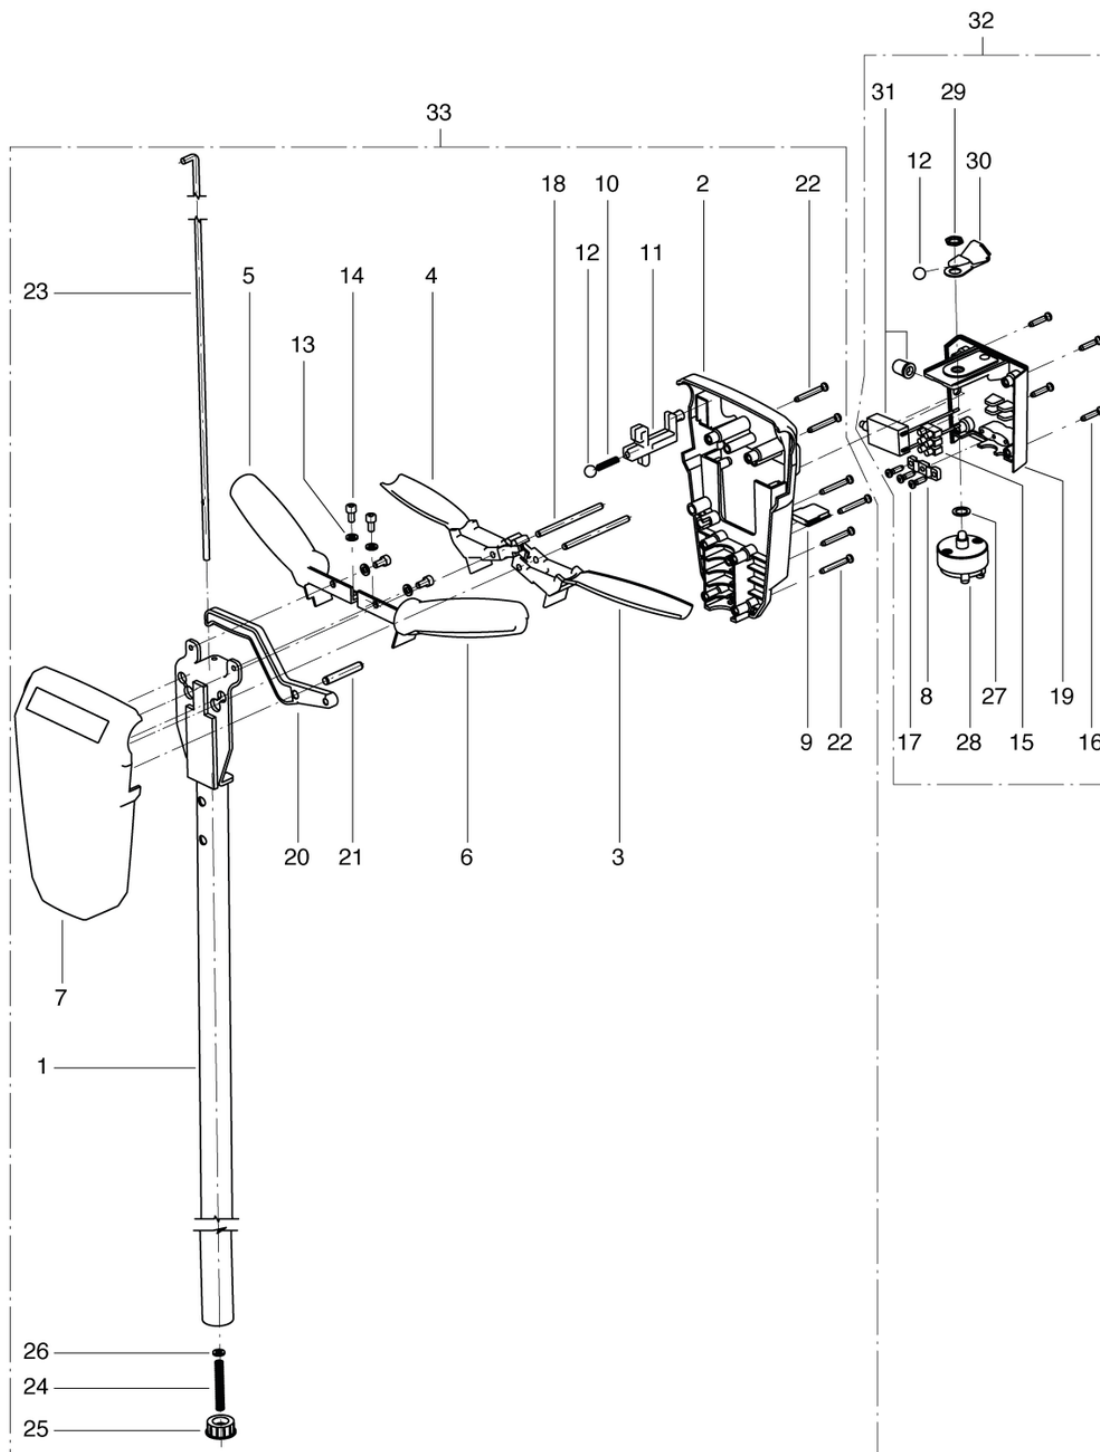

CLEANFIX G 43-145 (Wagner Betontechnik)

Manche et poignée

PDF créé le: 16.07.2024 17:52

G43-145

CLEANFIX G 43-145 (Wagner Betontechnik)

Manche et poignée

PDF créé le: 16.07.2024 17:52

Pos.	N° d'article	Pièce de rechange	Prix
1	731.410	Tube de manche NI	103.50 CHF
2	731.322	Partie supérieure du manche à l'arrière gris anthracite	50.35 CHF
3	731.325	Poignée de commande L noire NI	11.65 CHF
4	731.324	Poignée de commande R noire NI	11.65 CHF
5	731.210	Poignée droite	70.70 CHF
6	731.211	Poignée à gauche	70.70 CHF
7	731.321	Partie supérieure du manche à l'avant gris anthracite	50.35 CHF
8	742.321	Bride pour câble	2.20 CHF
9	741.216	Couvercle noire	9.30 CHF
10	742.209	Ressort de compression VD-090L 0,55 / 6 / 29,2	2.20 CHF
11	731.323	Sécurité enfants rouge	4.00 CHF
12	6440640	Bille DIN 5401 15/32"	2.20 CHF
13	P498U	Ring DIN 127 B M6 6,1/11,8/1,6 A2	2.20 CHF
14	P486Q	Vis DIN 912 M6 x 12 A2	2.20 CHF
15	P383A	Borne à vis avec DS 3 pôles. 2,5 mm²	3.20 CHF
16	P515L	Vis WN 1452 K50 x 25 A2	2.20 CHF
17	P516Q	Vis WN 1452 K50 x 18	2.20 CHF
18	P513Y	Broche ISO 2338 6 x 90 pièces vierge	2.20 CHF
19	765.065	Boîte de jonction engrenage usiné gris anthracite	31.20 CHF
20	731.326	Poignée de réglage gris anthracite	4.70 CHF
21	P513X	Broche ISO 2338 8 x 50 pièces vierge	2.20 CHF
22	P515O	Vis WN 1452 K50 x 40	2.20 CHF
23	731.212	Tige de manche L=840mm	18.20 CHF
24	634711031	Ressort de compression 1 / 6,2 / 55	2.20 CHF
25	623711022	Douille de guidage	6.75 CHF
26	P496K	Rondelle DIN 125 A M6 6,4/12/1,6	2.20 CHF
27	P099A	Rondelle 12/18/1 St 2K50	2.20 CHF
28	6650454	Interrupteur pour moteur	79.40 CHF
29	6650461	Ecrou hexagonal M 12x0.75	2.20 CHF
30	2711171	Dispositif d'arrêt de sécurité	15.40 CHF
31	6640482	Discontacteur	62.20 CHF
32	731.400	Boîte de jonction	123.30 CHF
33	731.200	Manche	270.40 CHF