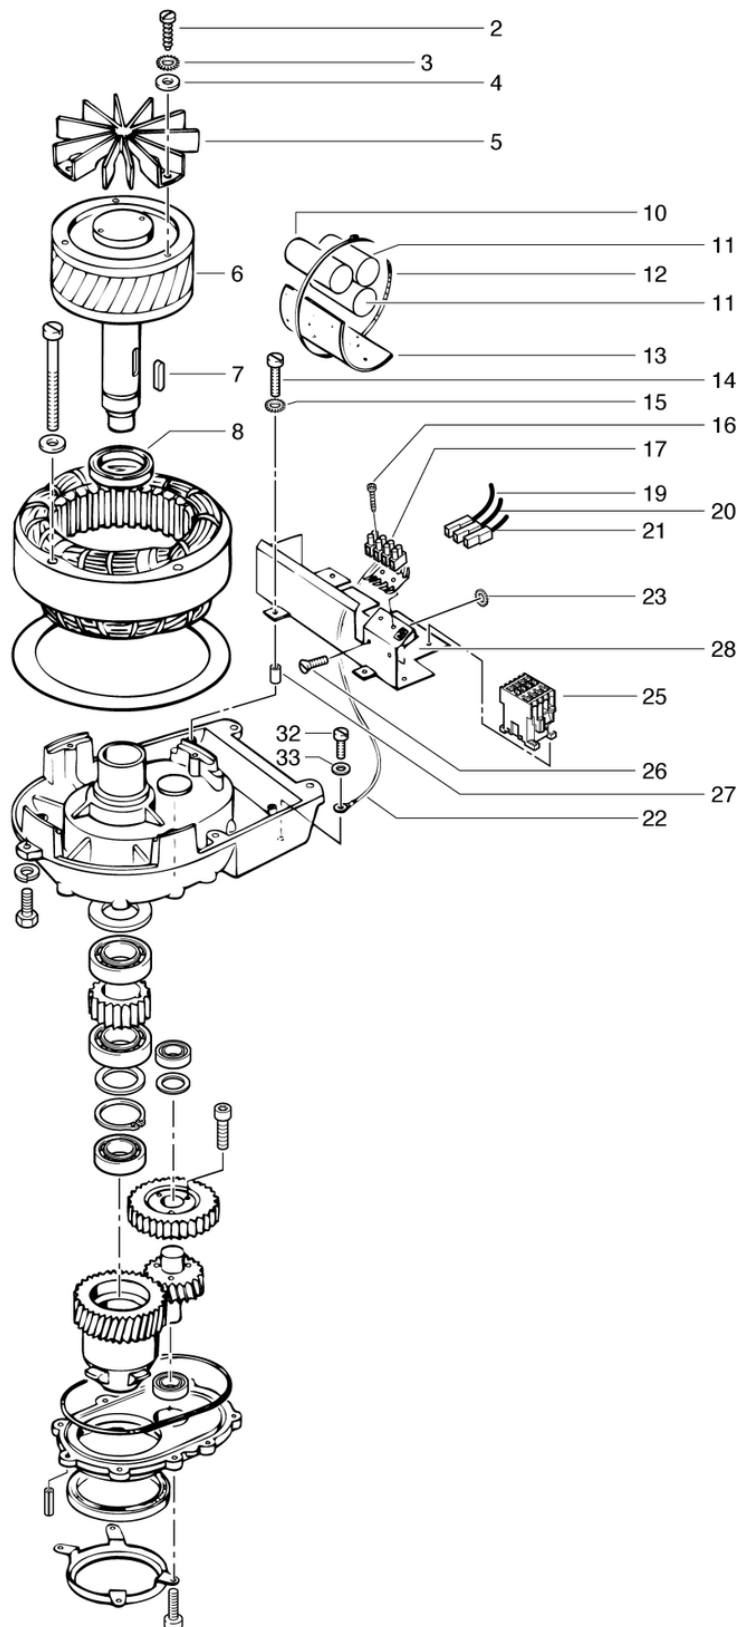

CLEANFIX G 43-145 (Wagner Betontechnik)

Moteur 1

PDF créé le: 16.07.2024 17:52

G43-145

CLEANFIX G 43-145 (Wagner Betontechnik)

Moteur 1

PDF créé le: 16.07.2024 17:52

Pos.	N° d'article	Pièce de rechange	Prix
2	P483Q	Vis DIN 7981 C 4,2 x 16	2.20 CHF
3	P498B	Anneau DIN 6798 M4 4,3/8/0,5	2.20 CHF
4	P496D	Rondelle DIN 125 A M4 4,3/9/0,8	2.20 CHF
5	4611168	Ventilateur	12.90 CHF
10	6610420	Condensateur 20uF,450V (seulement 90 upm)	97.30 CHF
11	6610425	Condensateur 250uF/230V	62.60 CHF
12	P424	Serre-câble noir 4,8 x 300 mm	2.20 CHF
13	648611834	Mousse	2.20 CHF
14	P476J	Vis DIN 7985 M5 x 50	2.20 CHF
15	P496K	Rondelle DIN 125 A M6 6,4/12/1,6	2.20 CHF
16	P481Q	Vis BN 1023 M4 x 8	2.20 CHF
17	P383B	Bornier avec DS, 4 broches. 2,5 mm²	4.25 CHF
19	654611833	Cordon 1,5mm² brun, L=160mm	2.70 CHF
20	654511198	Cordon bleu, 1,5mm², 140mm	2.80 CHF
21	654611398	Cordon noir ss 1,0mm², 70mm	2.50 CHF
22	654511194	Cordon jaune-vert, 1,0mm², 190mm	2.80 CHF
23	P499A	Rondelle DIN 6798 M3 3,2	2.20 CHF
25	765.006	Set relais	53.45 CHF
26	P480A	Vis DIN 7991 M3 x 30	2.20 CHF
27	3611837	Boulon	15.40 CHF
28	3611836	Angle	47.90 CHF