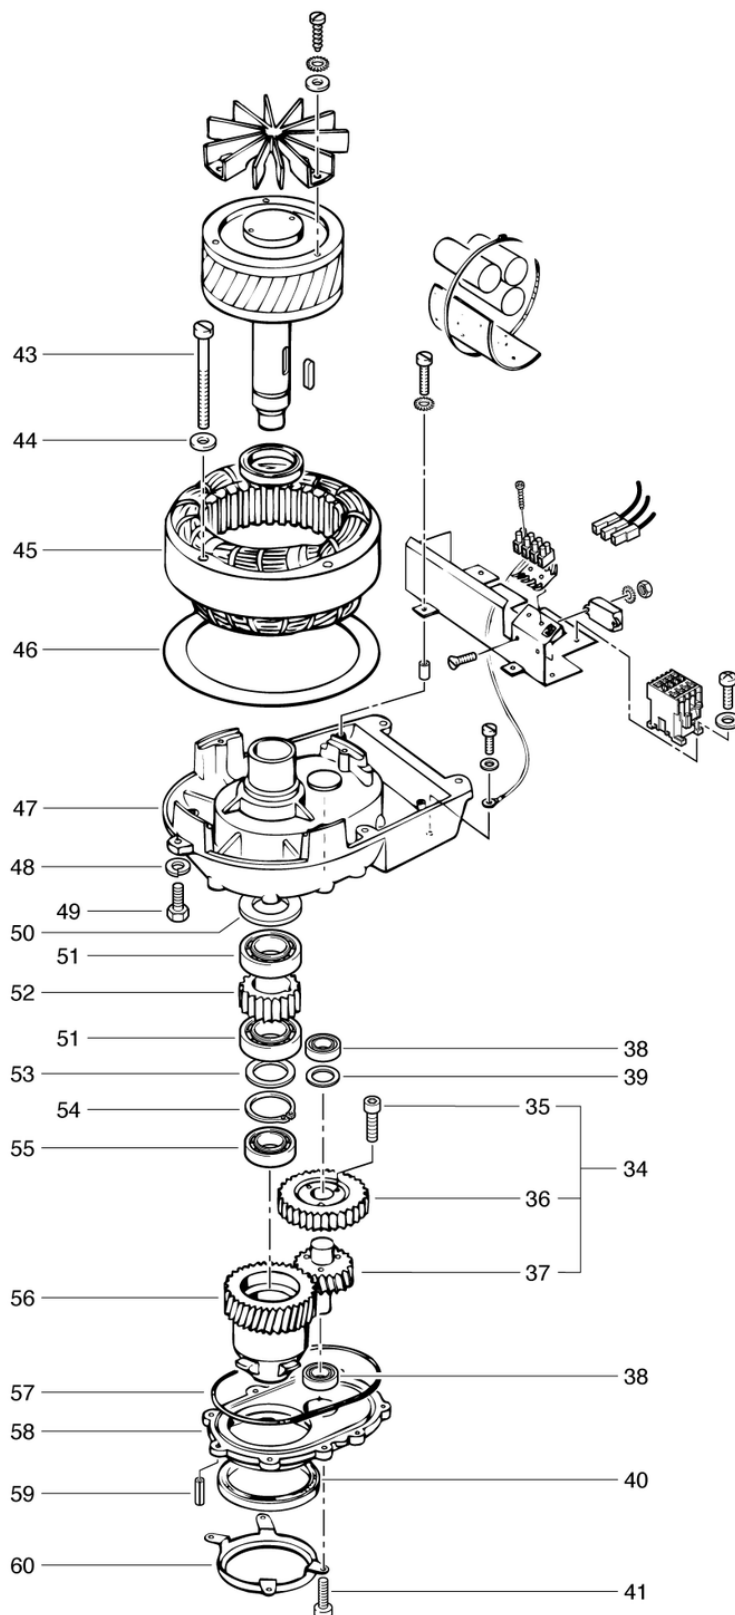

CLEANFIX G 43-145 (Wagner Betontechnik)

Moteur 2

PDF créé le: 16.07.2024 17:52

G43-145

CLEANFIX G 43-145 (Wagner Betontechnik)

Moteur 2

PDF créé le: 16.07.2024 17:52

Pos.	N° d'article	Pièce de rechange	Prix
34	2611673	Ensemble pignon 90/145 tr/mn	292.55 CHF
35	P487Q	Vis DIN 6912 M5 x 16 St vz	0.00 CHF
36	3611147	Pignon intermédiaire 90.145 tr / min, Resitex 48T	125.85 CHF
37	3611149	Engrenage 15 t	140.85 CHF
38	6426405	Roulement à billes à gorge profonde 6000 ø10/26 x 8	7.20 CHF
39	6230251	Rondelle de la distance ø10,2 x 16 x 0,2mm	2.20 CHF
40	6456812	Bague de garniture 80x 100/10mm	13.95 CHF
41	P486X	Vis DIN 912 M6 x 22	2.20 CHF
43	P486M	Vis DIN 912 M5 x 60 avec manche	2.20 CHF
44	P498I	Rondelle DIN 522 M5 5,3/20/1,5	2.20 CHF
45	3611193	Stator cpl.	516.70 CHF
46	668611059	Support statorique	5.70 CHF
47	3611253	Boîte de vitesses cpl.	308.55 CHF
48	P498U	Ring DIN 127 B M6 6,1/11,8/1,6 A2	2.20 CHF
49	P470X	Vis DIN 933 M6 x 20	2.20 CHF
50	6456805	Bague d'étanchéité de l'arbre 20 x 35/7mm	7.20 CHF
51	6426450	Roulement à billes à gorges profondes 6204 + ø47 / 20 x 14	11.45 CHF
52	3611148	Pignon du moteur, 15 dents, 90/145 tr/mn	114.80 CHF
53	P499WW	Rondelle DIN 988 20/32/0,5	2.20 CHF
54	P499K	Joint DIN 471 20/1,2	2.20 CHF
55	6426440	Roulement à billes à gorges profondes 6202 ø35 / 15 x 11	9.30 CHF
56	3611025	Engrenage Z48	401.60 CHF
57	6456846	Joint torique 155/3,5	7.20 CHF
58	3611143	Couvercle d'engrenage	130.20 CHF
59	P512H	Broche DIN 6325 4 x 16 pcs	2.20 CHF
60	4611171	Plaque de couverture	31.45 CHF