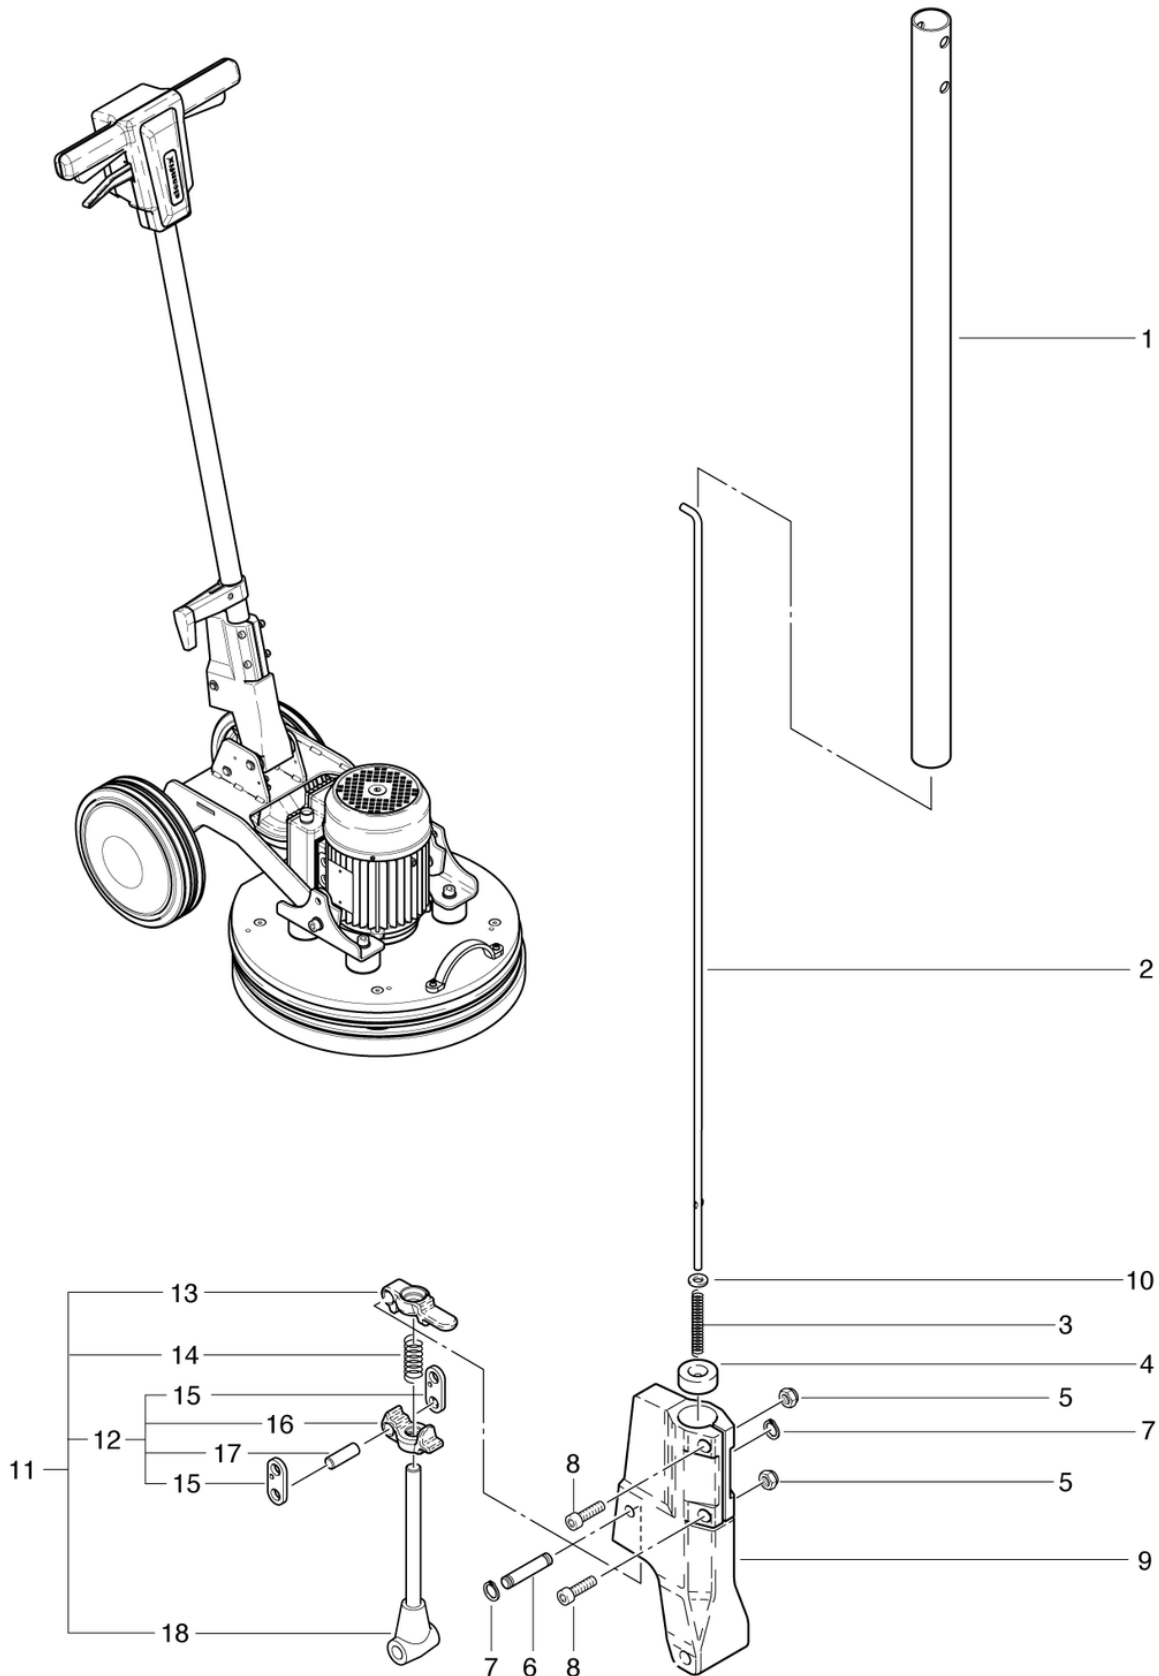

E44 Excenter

Réglage du manche

PDF créé le: 16.07.2024 17:27

E44 Excenter

E44 Excenter

Réglage du manche

PDF créé le: 16.07.2024 17:27

Pos.	N° d'article	Pièce de rechange	Prix
1	742.410L	Tube de manche	27.90 CHF
2	742.212L	Barre de traction L = 863 mm	6.75 CHF
3	634711031	Ressort de compression 1 / 6,2 / 55	2.20 CHF
4	623711022	Douille de guidage	6.75 CHF
5	P493K	Ecrou DIN 985 M6	2.20 CHF
6	672711018	Axe 10x50	4.25 CHF
7	P499Q	Rondelle DIN 6799 8/16,3/1	2.20 CHF
8	P486G	Vis DIN 7984 M6 x 25 galvanisée	2.20 CHF
9	742.260	Groupe de réglage des manches gris clair RAL7035	99.25 CHF
10	P496K	Rondelle DIN 125 A M6 6,4/12/1,6	2.20 CHF
11	2711133	Dispositif de réglage de la poignée cpl.	154.50 CHF
12	741.280	Régleur vourt cpl.	32.80 CHF
13	3711236	Pièce de réglage longue	50.40 CHF
14	634711020	Ressort de compression 2 / 12,2 / 37	2.20 CHF
15	4711014	Anneau	3.20 CHF
16	3711237	Pièce de réglage courte	47.90 CHF
17	672711019	Axe 10x29	3.20 CHF
18	741.270	Tige de réglage 177mm cpl.	55.10 CHF