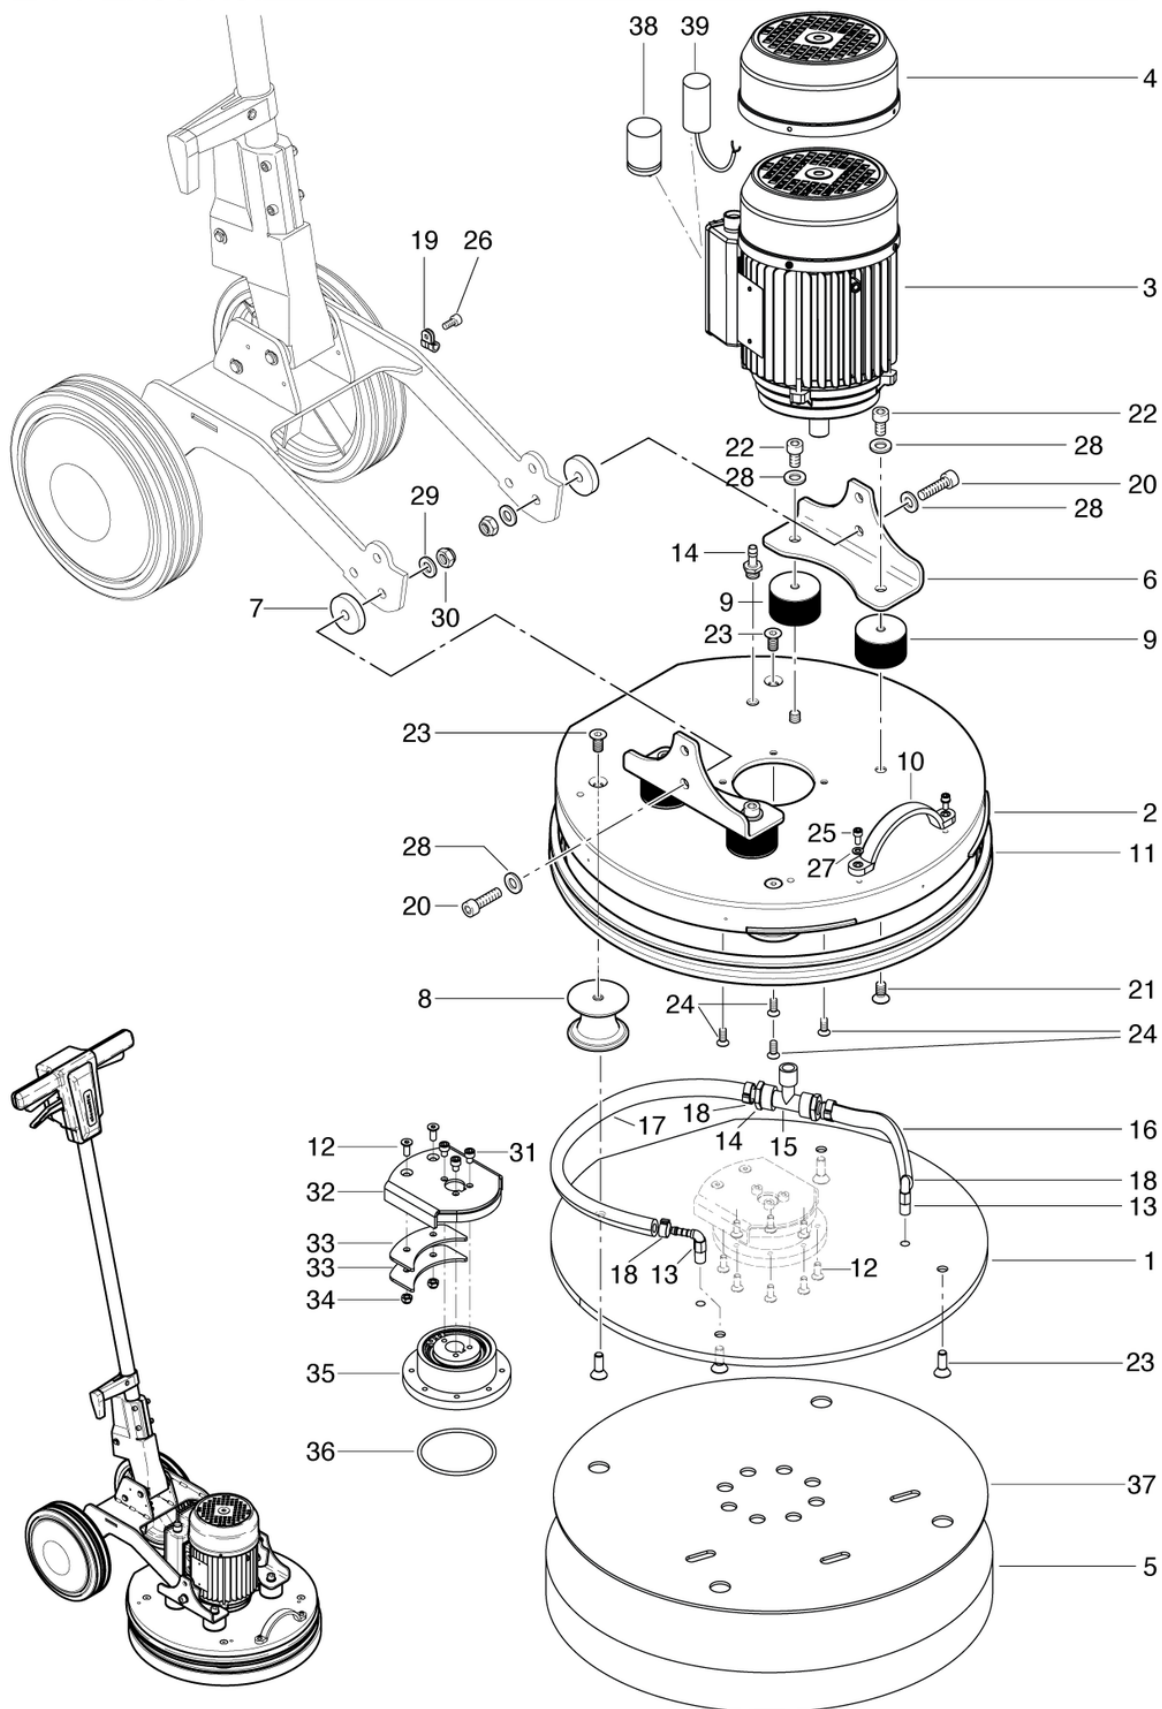

E44 Excenter

Poignée de fixation - châssis

PDF créé le: 16.07.2024 17:27

Pos.	N° d'article	Pièce de rechange	Prix
1	750.553	Support du manche soudée	260.10 CHF
2	P700	Manche cpl.	352.80 CHF
3	530.240	roue ø226 x 53 avec roulements	56.85 CHF
4	530.242	Couvercle de la roue - rouge	11.80 CHF
5	750.548	Essieu	12.50 CHF
6	P486Q	Vis DIN 912 M6 x 12 A2	2.20 CHF
7	P499Q	Rondelle DIN 6799 8/16,3/1	2.20 CHF
8	P510L	Rondelle DIN 522 M6 6,4/25/1,5 A2	2.20 CHF
9	750.547	Douille d'écartement	8.85 CHF

E44 Excenter

Moteur - plaque de base

PDF créé le: 16.07.2024 17:27

E44 Excenter