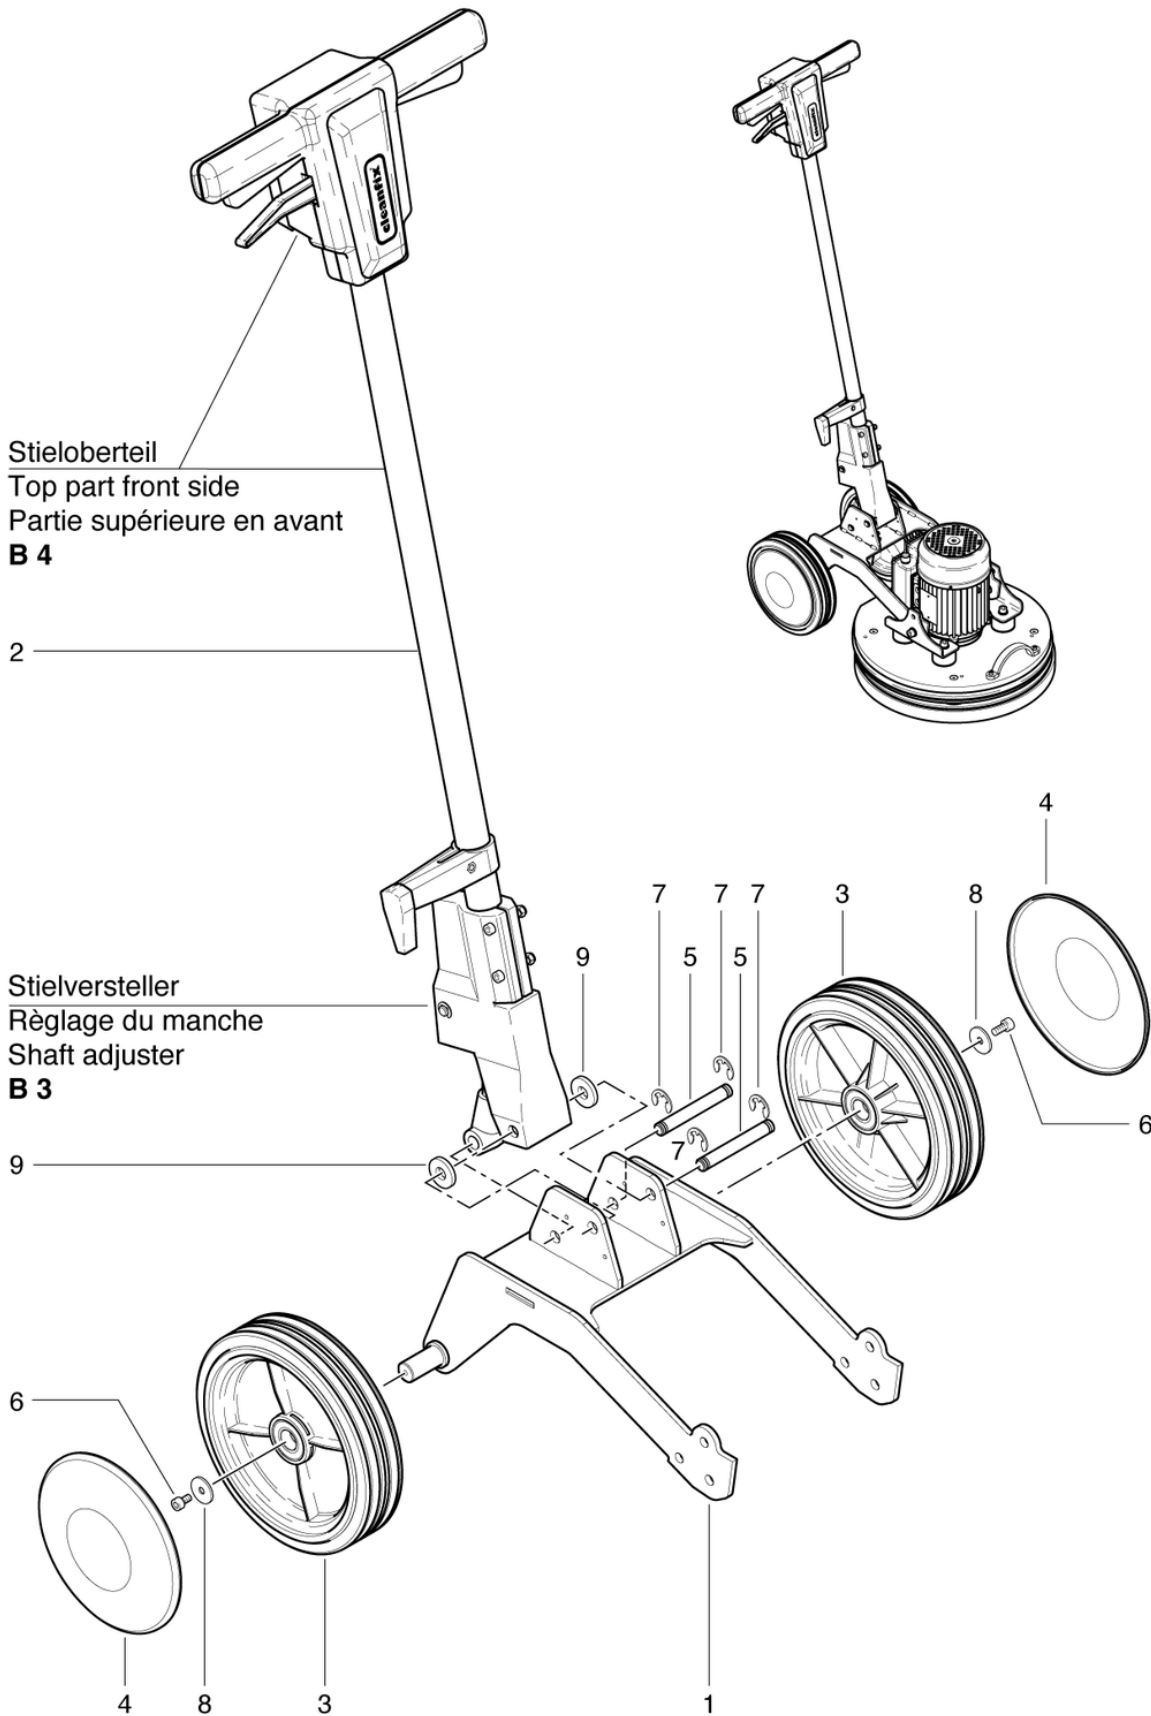

Stielversteller
Règlage du manche
Shaft adjuster
B 3

Motor - Grundplatte
Moteur - plaque de base
Motor - base plate
B 2

Anbau Griff - Fahrwerk
Poignée de fixation - châssis
Attachment handle - chassis
B 1

E44 Excenter

Poignée de fixation - châssis

PDF créé le: 16.07.2024 17:27

E44 Excenter

E44 Excenter

Poignée de fixation - châssis

PDF créé le: 16.07.2024 17:27

Pos.	N° d'article	Pièce de rechange	Prix
1	750.553	Support du manche soudée	260.10 CHF
2	P700	Manche cpl.	352.80 CHF
3	530.240	roue ø226 x 53 avec roulements	56.85 CHF
4	530.242	Couvercle de la roue - rouge	11.80 CHF
5	750.548	Essieu	12.50 CHF
6	P486Q	Vis DIN 912 M6 x 12 A2	2.20 CHF
7	P499Q	Rondelle DIN 6799 8/16,3/1	2.20 CHF
8	P510L	Rondelle DIN 522 M6 6,4/25/1,5 A2	2.20 CHF
9	750.547	Douille d'écartement	8.85 CHF