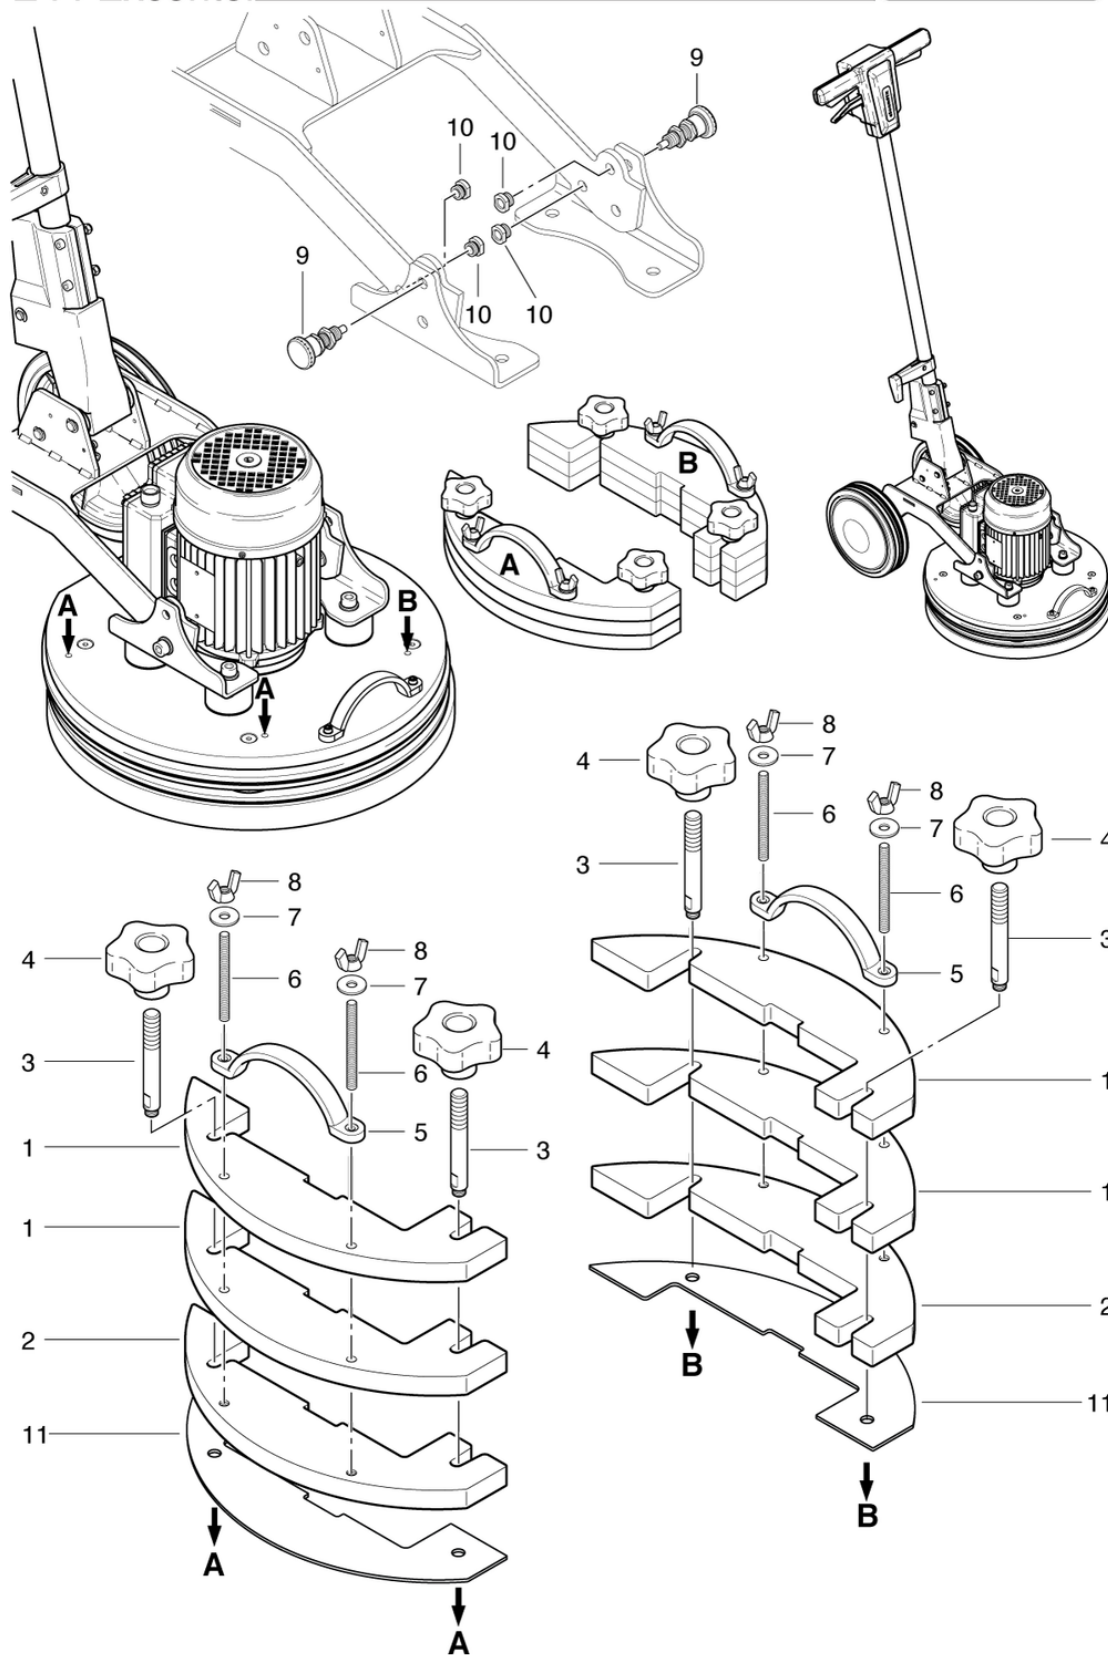

E44 Excenter

Partie supérieure en avant

PDF créé le: 16.07.2024 17:27

Pos.	N° d'article	Pièce de rechange	Prix
1	741.201	Partie supérieure en avant	20.40 CHF
2	741.202	Partie supérieure en arrière	21.50 CHF
3	P515L	Vis WN 1452 K50 x 25 A2	2.20 CHF
4	741.310	Couvercle de la poignée	9.65 CHF
5	6650454	Interrupteur pour moteur	79.40 CHF
6	P496	Rondelle DIN 9021 M12 13/37/3	2.20 CHF
10	742.209	Ressort de compression VD-090L 0,55 / 6 / 29,2	2.20 CHF
11	742.208	Bouton gris anthrazite	2.50 CHF
12	P512M	Broche ISO 2338 6 x 50 pc vz	2.20 CHF
13	6440641	Bille DIN 5401 8	2.20 CHF
14	741.204	Poignée interrupteur	9.65 CHF
15	741.207	Manette de réglage du manche	9.65 CHF
16	P512P	Broche ISO 2338 8 x 40 pc vz	2.20 CHF
17	741.208	Écran, rouge	12.15 CHF
18	660011014	Passe-fil	2.20 CHF
19	750.312	Câble à tige avec cl. 3 x 1,5mm²	17.80 CHF
20a	P287G	Câble secteur SEV 3 x 1,5 mm², 12,5 m IP55	94.50 CHF
20b	P289D	Câble d'alimentation GB 3 x 1,5 mm², 15 m, gris	55.75 CHF
20	656711039	Câble secteur VDE 3 x 1,5 mm², 12,5 m gris	61.45 CHF
21	4711231	Poignée de réservoir à lessive noir	6.05 CHF
22	3711029	Support de câble CL cpl.	9.30 CHF
23	P490D	Ecrou DIN 934 M6	2.20 CHF
24	P486T	Vis DIN 912 M6 x 25	2.20 CHF
25	P253X	Écrou papillon Ø48 M6x25	6.45 CHF
26	741.216	Couvercle noire	9.30 CHF
27	P496K	Rondelle DIN 125 A M6 6,4/12/1,6	2.20 CHF
28	P516V	Vis WN 1452 KA25 x 10	2.20 CHF
29	4711232	Jeu de support pour réservoir à lessive	28.60 CHF

E44 Excenter

Accessoires - poids supplémentaires, kit de goupilles d'arrêt

PDF créé le: 16.07.2024 17:27

E44 Excenter