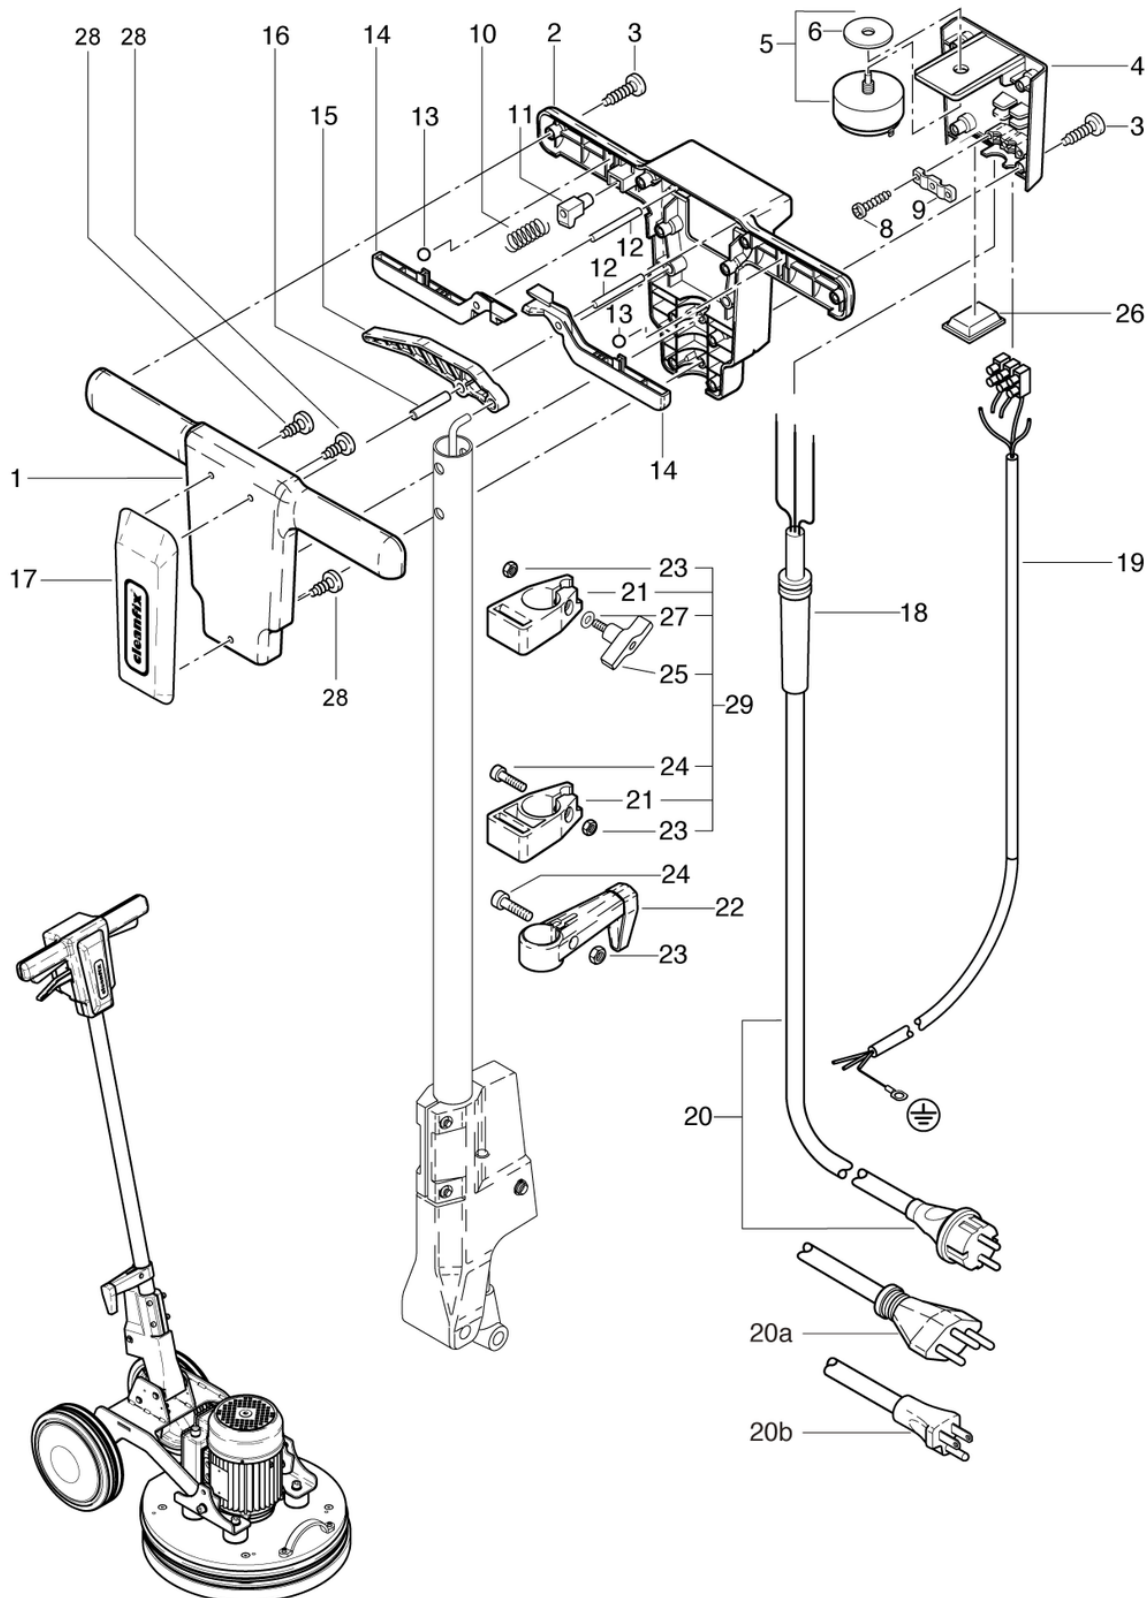

E44 Excenter

Partie supérieure en avant

PDF créé le: 16.07.2024 17:27

E44 Excenter

E44 Excenter

Partie supérieure en avant

PDF créé le: 16.07.2024 17:27

Pos.	N° d'article	Pièce de rechange	Prix
1	741.201	Partie supérieure en avant	20.40 CHF
2	741.202	Partie supérieure en arrière	21.50 CHF
3	P515L	Vis WN 1452 K50 x 25 A2	2.20 CHF
4	741.310	Couvercle de la poignée	9.65 CHF
5	6650454	Interrupteur pour moteur	79.40 CHF
6	P496	Rondelle DIN 9021 M12 13/37/3	2.20 CHF
10	742.209	Ressort de compression VD-090L 0,55 / 6 / 29,2	2.20 CHF
11	742.208	Bouton gris anthrazite	2.50 CHF
12	P512M	Broche ISO 2338 6 x 50 pc vz	2.20 CHF
13	6440641	Bille DIN 5401 8	2.20 CHF
14	741.204	Poignée interrupteur	9.65 CHF
15	741.207	Manette de réglage du manche	9.65 CHF
16	P512P	Broche ISO 2338 8 x 40 pc vz	2.20 CHF
17	741.208	Écran, rouge	12.15 CHF
18	660011014	Passe-fil	2.20 CHF
19	750.312	Câble à tige avec cl. 3 x 1,5mm ²	17.80 CHF
20a	P287G	Câble secteur SEV 3 x 1,5 mm ² , 12,5 m IP55	94.50 CHF
20b	P289D	Câble d'alimentation GB 3 x 1,5 mm ² , 15 m, gris	55.75 CHF
20	656711039	Câble secteur VDE 3 x 1,5 mm ² , 12,5 m gris	61.45 CHF
21	4711231	Poignée de réservoir à lessive noir	6.05 CHF
22	3711029	Support de câble CL cpl.	9.30 CHF
23	P490D	Ecrou DIN 934 M6	2.20 CHF
24	P486T	Vis DIN 912 M6 x 25	2.20 CHF
25	P253X	Écrou papillon Ø48 M6x25	6.45 CHF
26	741.216	Couvercle noire	9.30 CHF
27	P496K	Rondelle DIN 125 A M6 6,4/12/1,6	2.20 CHF
28	P516V	Vis WN 1452 KA25 x 10	2.20 CHF
29	4711232	Jeu de support pour réservoir à lessive	28.60 CHF