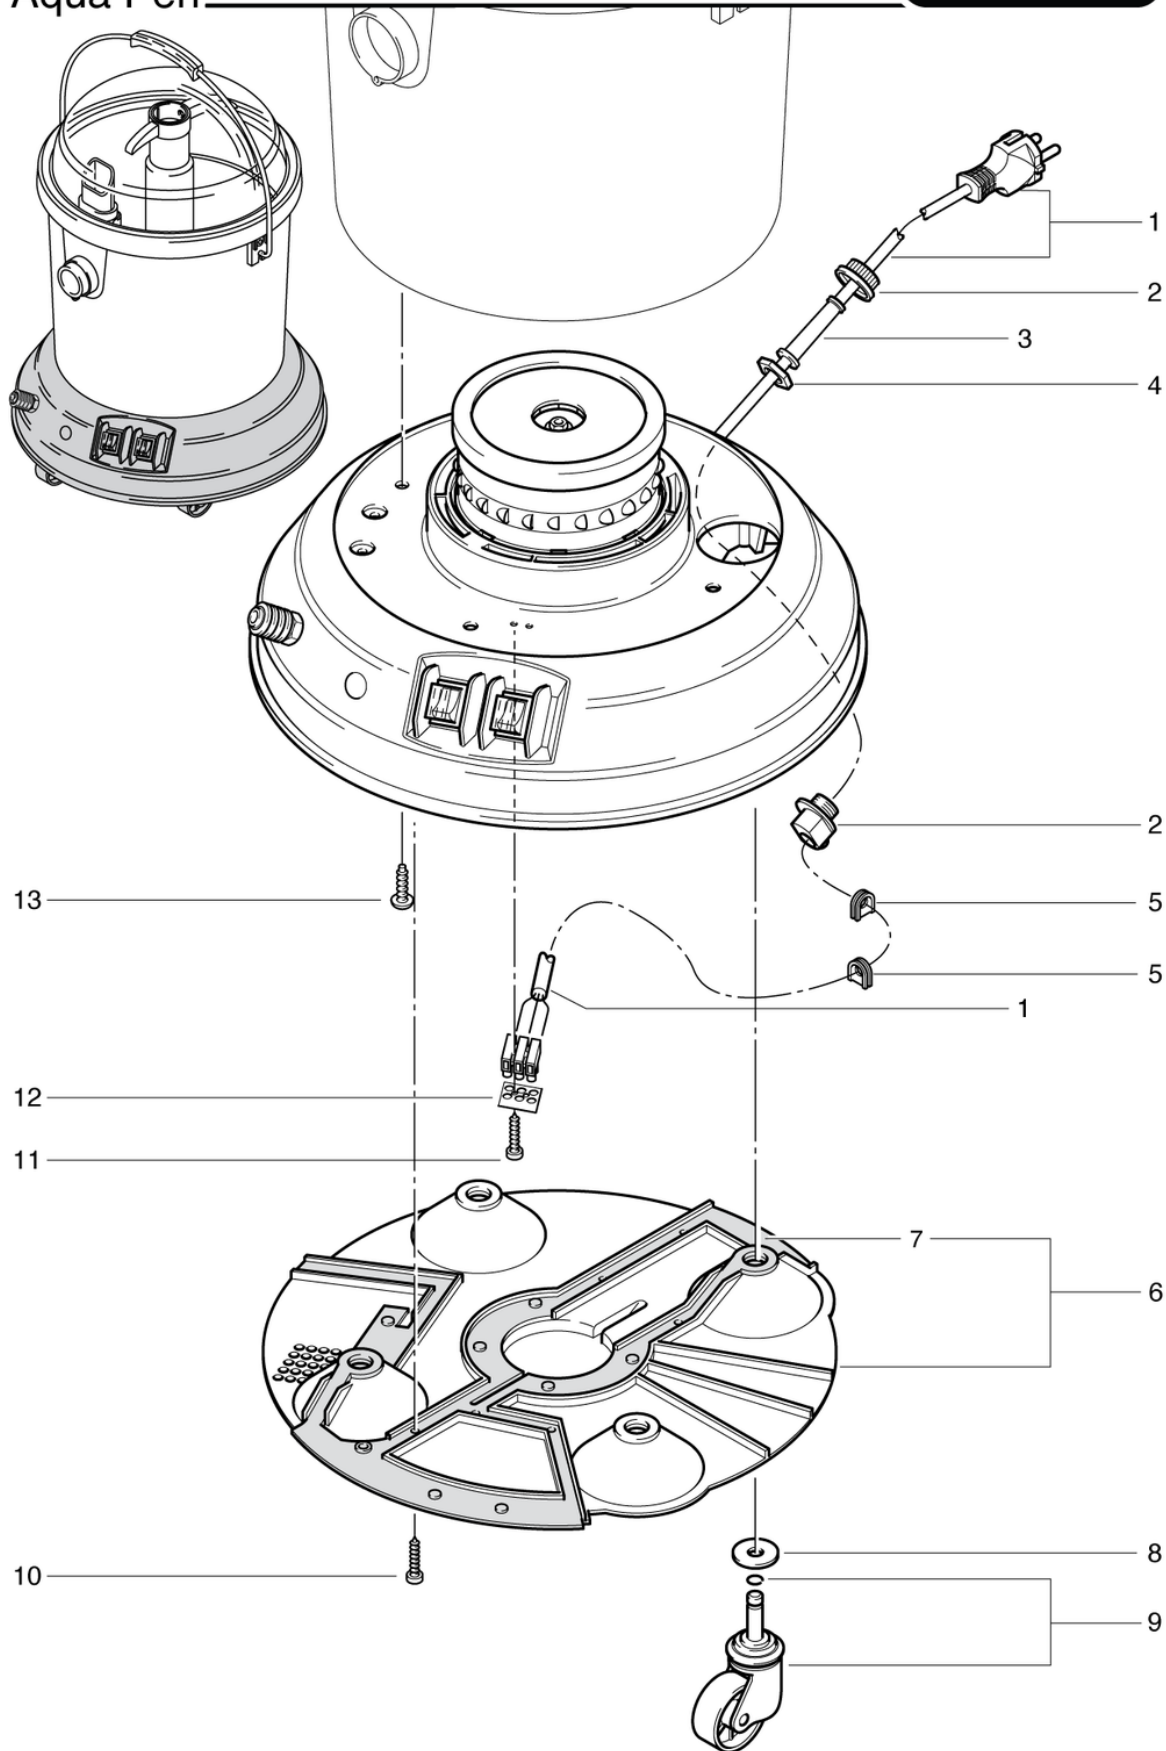

AquaPerl

Capot

PDF créé le: 16.07.2024 16:16

Pos.	N° d'article	Pièce de rechange	Prix
1	P008	Capot gris transparent	49.70 CHF
2	030.007	Seau d'eau sale, cpl.	86.90 CHF
3	P024	Anneau DIN 3771 35/3 NBR	2.20 CHF
4	P025	Tube d'entrée	22.50 CHF
5	P052	Joint ovale 323,7 x 7,8 x 4,4 mm	9.65 CHF
6	P106	Filtre eau douce ND	17.50 CHF
7	P535A	Mamelon creux 3/8 - 1/4 x 20 Ms	10.40 CHF
8	P097	Rondelle de joint 30/17/2 PE	2.20 CHF
9	030.001	Réceptacle complète	124.85 CHF
10	P071	Tamis de tuyau d'aspiration	11.80 CHF
11	P070D	Bouton de serrage de capot ø14 / 6 x 18 noir	2.20 CHF
12	P009	Poignée	17.90 CHF
13	P026	Prise de connexion	22.50 CHF
14	P482G	Vis SPAX 3,5 x 16	2.20 CHF
15	P535B	Écrou 3/8 Ms	2.20 CHF
16	P541H	Mamelon coudé WES 8 / R1 / 4	4.65 CHF

AquaPerl

Bâti

PDF créé le: 16.07.2024 16:16

Aqua Perl

AquaPerl

Bâti

PDF créé le: 16.07.2024 16:16

Pos.	N° d'article	Pièce de rechange	Prix
1	P277	7	49.00 CHF
1	P287	Cable d'alimentation SEV 2 x 0,75mm ² , 7,5m	30.75 CHF
1	P288	Câble d'alimentation VDE 2 x 0,75 mm ² , 7,5 m	30.75 CHF
2	P279	Collier de décharge de traction en 2 parties	4.25 CHF
3	P280	Protection de fléchir	2.20 CHF
4	P279H	Contre-écrou PG9 laiton nickelé	2.20 CHF
5	P014A	Bec 14 x 16 mm	3.20 CHF
6	P023	Plaque de base avec isolation	43.25 CHF
7	P023A	Plaque d'isolation phonique	20.00 CHF
8	P496S	Rondelle DIN 9021 M10 10,5/30/2,5 A2	2.20 CHF
9	P028A	Roulette pivotante ø50mm	12.90 CHF
10	P482F	Vis DIN 7981 C 2,9 x 13	2.20 CHF
11	P482E	Vis DIN 7981 C 2,9 x 16	2.20 CHF
12	P390	Plaque de classification	2.20 CHF
13	P482H	Vis WN 1451 K50 x 14	2.20 CHF