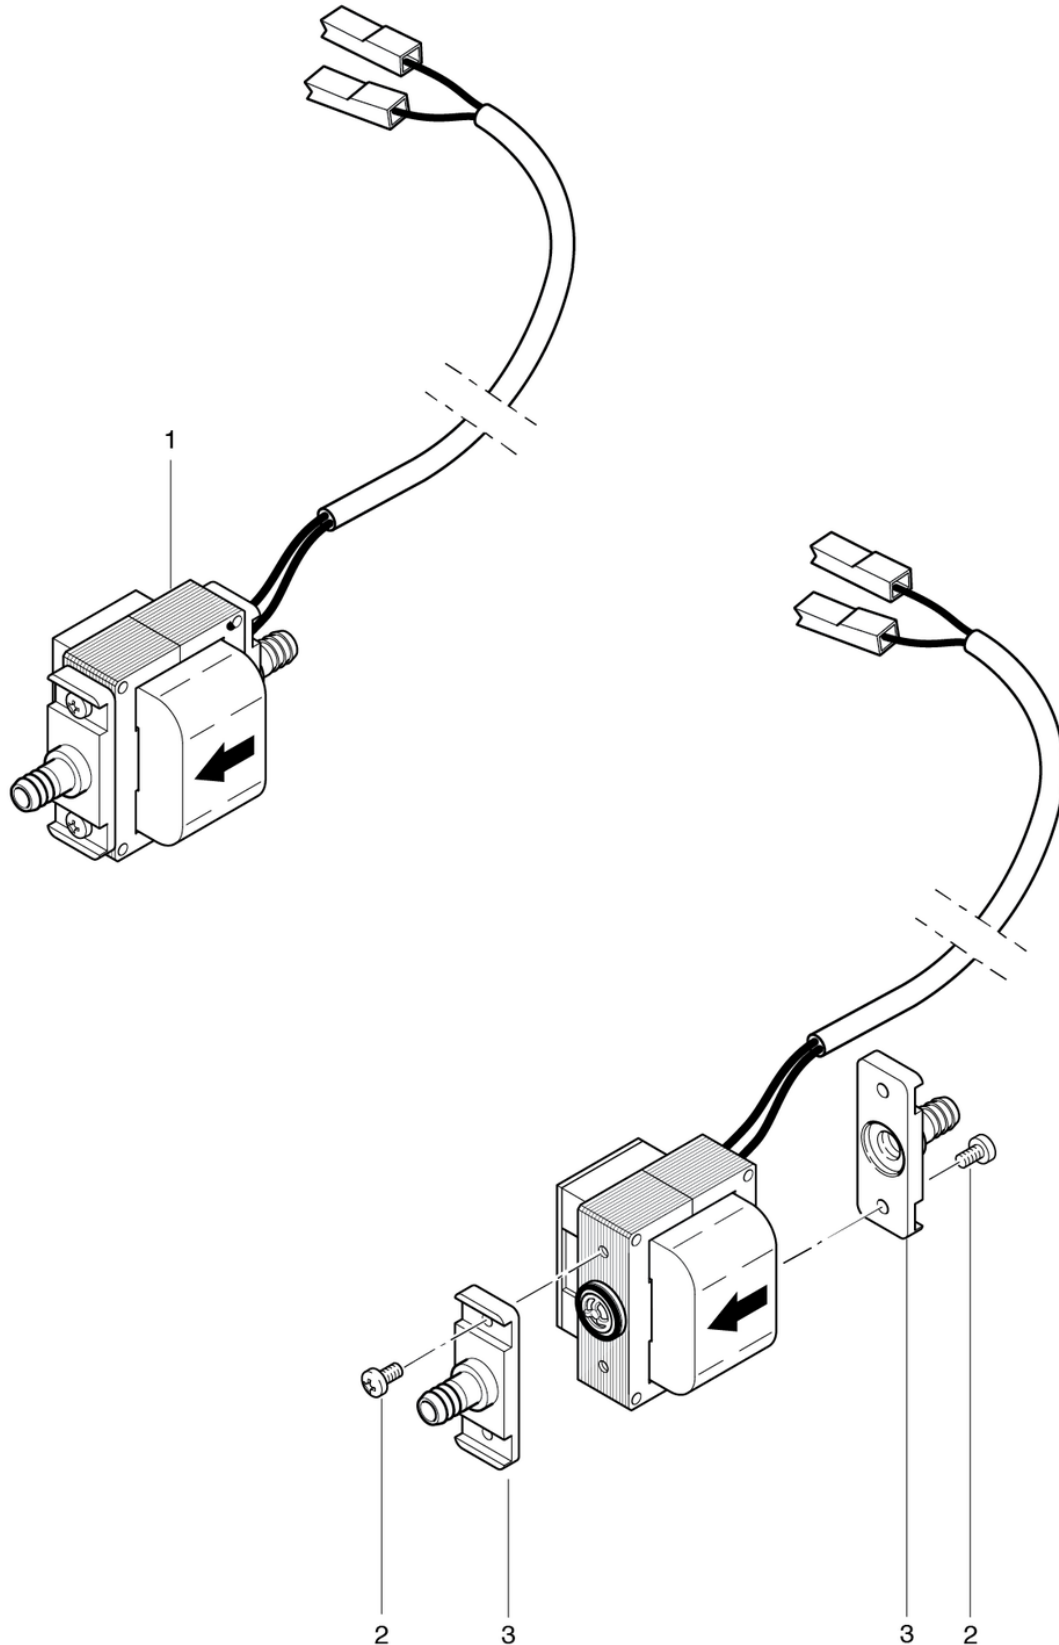

AquaPerl

Pompe

PDF créé le: 16.07.2024 16:16

Aqua Perl

AquaPerl

Pompe

PDF créé le: 16.07.2024 16:16

Pos.	N° d'article	Pièce de rechange	Prix
1	P809	NDS-X Pompe 220-240V/50Hz	220.25 CHF
2	P481M	Vis DIN 7985 M4 x 10 A2	2.20 CHF
3	P809M	Raccord droite filité	6.45 CHF