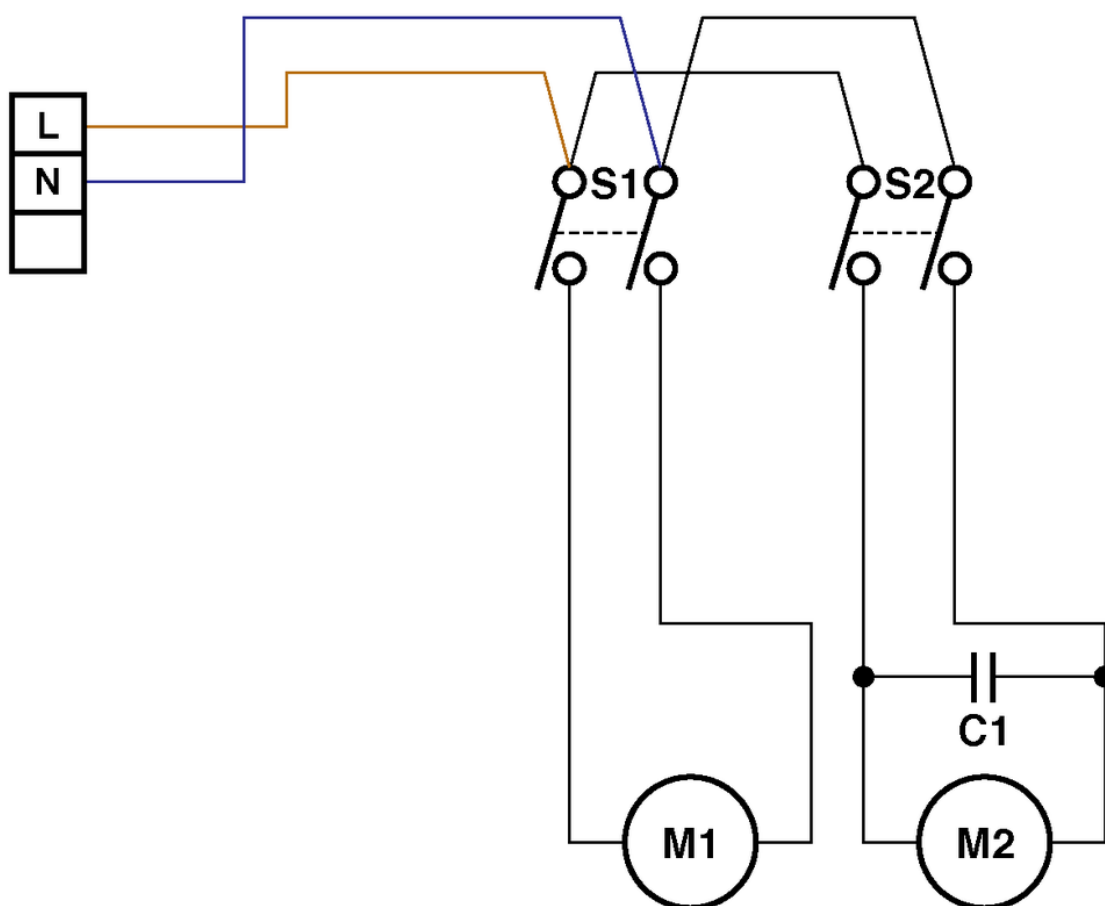

AquaPerl

Accessoire optionelle Adaptateur tapis

PDF créé le: 16.07.2024 16:16

Aqua Perl

AquaPerl

Accessoire optionelle Adaptateur tapis

PDF créé le: 16.07.2024 16:16

Pos.	N° d'article	Pièce de rechange	Prix
1	P600D	Suceur d'aspiration 23cm gris anthracite	50.40 CHF
2	P600W	Adaptateur suceur sol dur, 23cm	18.20 CHF
3	P602D	Écrou-union 3/8	2.20 CHF
4	P602C	Buse de pulvérisation blanche	2.20 CHF
5	P444E	Ressort de compression 0,5/10,1;7/12	2.20 CHF
6	P172W	Bille ø7.14 pour buse de pulvérisation PA6.6	2.20 CHF
7	P602E	Porte-buse	2.20 CHF
8	P602I	Porte-buse	2.20 CHF
9	P499N	Rondelle DIN 6799 9/18,8/1,1 A2	2.20 CHF
10	P670	Fermeur tenant	3.20 CHF
11	P665	Tuyau de pulvérisation PUR 6/8 x 1085mm	9.30 CHF
12	606.020	Fixation de soupape	13.55 CHF
13	900.681	Soupape avec bouchon	55.45 CHF
14	P681A	Corps de soupape avec raccord	33.30 CHF
15	P501B	Mamelon 1/4 , grand	6.45 CHF
16	P681C	Levier à vanne	6.45 CHF
17	P681K	Cheville cylindrique 1,5/14,5	2.20 CHF
18	P681F	Joint torique ID5,23/2,62 NBR	2.20 CHF
20	P681E	Ressort de soupape	2.20 CHF
21	P497G	Rondelle DIN 125 A M5 5,3/10/1 A2	2.20 CHF
22	P681G	Joint torique ID5/2 NBR	2.20 CHF
23	P681B	Écrou	4.65 CHF
24	900.666	Tuyau de pression complete contenant Pos. 25-28	16.75 CHF
25	P500C	Raccord rapide LW 8	25.45 CHF
26	P550A	Collier de serrage 14.5-706R	2.50 CHF
27	035.561C	Tuyau de pulvérisation ø 12 / 6 x 2,8m	22.95 CHF
28	P501C	Bouchon mamelon large	6.75 CHF
29	P609	Attache-câble noir 4,8 x 178mm	2.20 CHF

AquaPerl

Diagramme électrique

PDF créé le: 16.07.2024 16:16

Aqua Perl

- S1 = Schalter 1
- S2 = Schalter 2
- C1 = Kondensator 0,15 μ F
- M1 = Pumpe
- M2 = Saugmotor