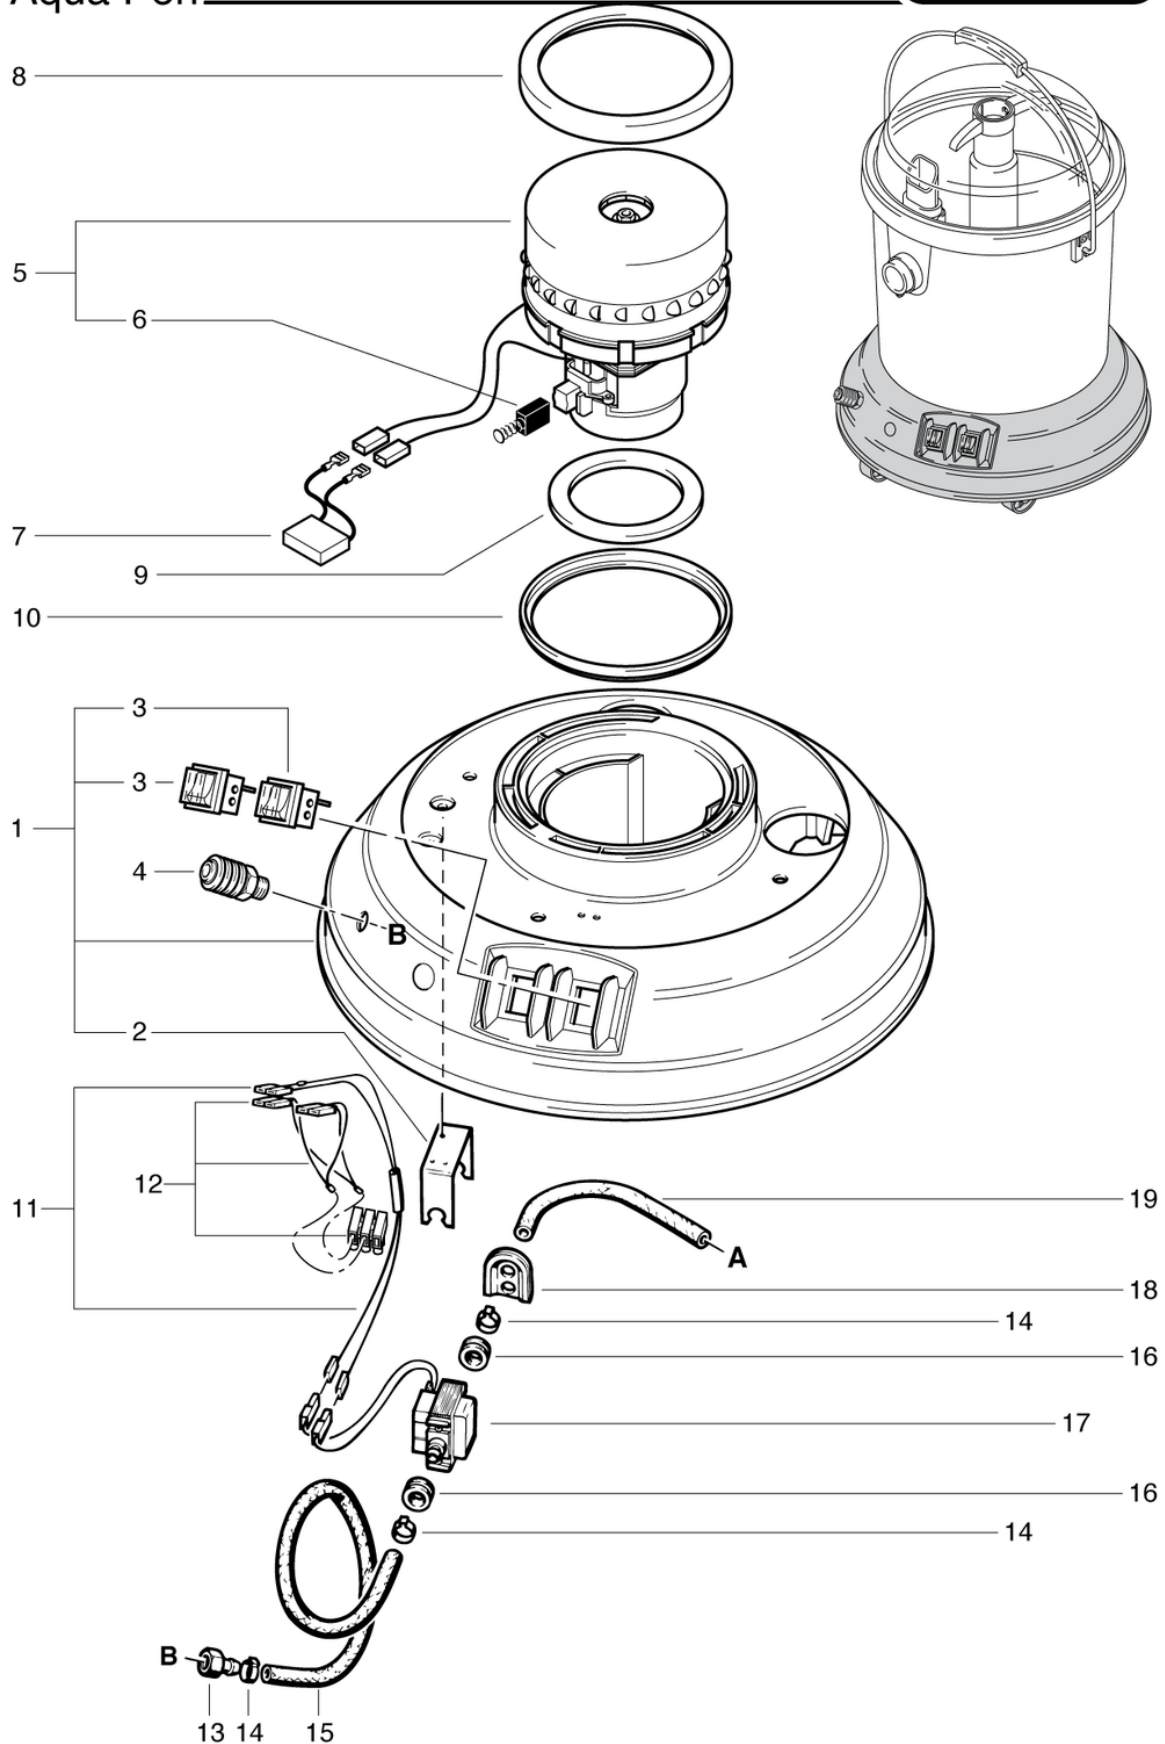

AquaPerl

Capot

PDF créé le: 16.07.2024 16:16

Pos.	N° d'article	Pièce de rechange	Prix
1	P008	Capot gris transparent	49.70 CHF
2	030.007	Seau d'eau sale, cpl.	86.90 CHF
3	P024	Anneau DIN 3771 35/3 NBR	2.20 CHF
4	P025	Tube d'entrée	22.50 CHF
5	P052	Joint ovale 323,7 x 7,8 x 4,4 mm	9.65 CHF
6	P106	Filtre eau douce ND	17.50 CHF
7	P535A	Mamelon creux 3/8 - 1/4 x 20 Ms	10.40 CHF
8	P097	Rondelle de joint 30/17/2 PE	2.20 CHF
9	030.001	Réceptacle complète	124.85 CHF
10	P071	Tamis de tuyau d'aspiration	11.80 CHF
11	P070D	Bouton de serrage de capot ø14 / 6 x 18 noir	2.20 CHF
12	P009	Poignée	17.90 CHF
13	P026	Prise de connexion	22.50 CHF
14	P482G	Vis SPAX 3,5 x 16	2.20 CHF
15	P535B	Écrou 3/8 Ms	2.20 CHF
16	P541H	Mamelon coudé WES 8 / R1 / 4	4.65 CHF

AquaPerl

Moteur d'aspiration

PDF créé le: 16.07.2024 16:16

Aqua Perl

AquaPerl

Moteur d'aspiration

PDF créé le: 16.07.2024 16:16

Pos.	N° d'article	Pièce de rechange	Prix
1	030.010A	Bâti de l'appareil compl., contenant Pos. 2+3	0.00 CHF
2	P207B	Fixation de la pompe, alu	6.45 CHF
3	124.313	Interrupteur	0.00 CHF
4	P500B	Raccord rapide 1/4 AG, grand laiton	24.65 CHF
5	P870E	Moteur d'aspiration 230V/50Hz 1000 W bp	212.40 CHF
6	P870KB	balais de charbon (paire) OEP	39.00 CHF
7	P391	Condensateur 0,1uF	18.20 CHF
8	P971C	Joint d'étanchéité de turbine noire	11.80 CHF
9	P013	Bague d'étanchéité 103/77 x 10mm	3.95 CHF
10	P971A	caoutchouc LAMB, noir	10.70 CHF
11	030.367	Toron de cable avec diode	11.80 CHF
12	P389	Toron de cable avec serrage	13.95 CHF
13	P525K	Raccord de tuyau NW8-1/4	6.75 CHF
14	P550A	Collier de serrage 14.5-706R	2.50 CHF
15	030.021	Tuyau ø 6 / 12 x 0,44m	10.70 CHF
16	030.015	Joint 20 x 13 x 2mm	2.20 CHF
17	P809	NDS-X Pompe 220-240V/50Hz	220.25 CHF
18	030.014	Joint 42 x 45	4.65 CHF
19	030.020	Tuyau ø 6 / 12 x 0,36m	10.70 CHF