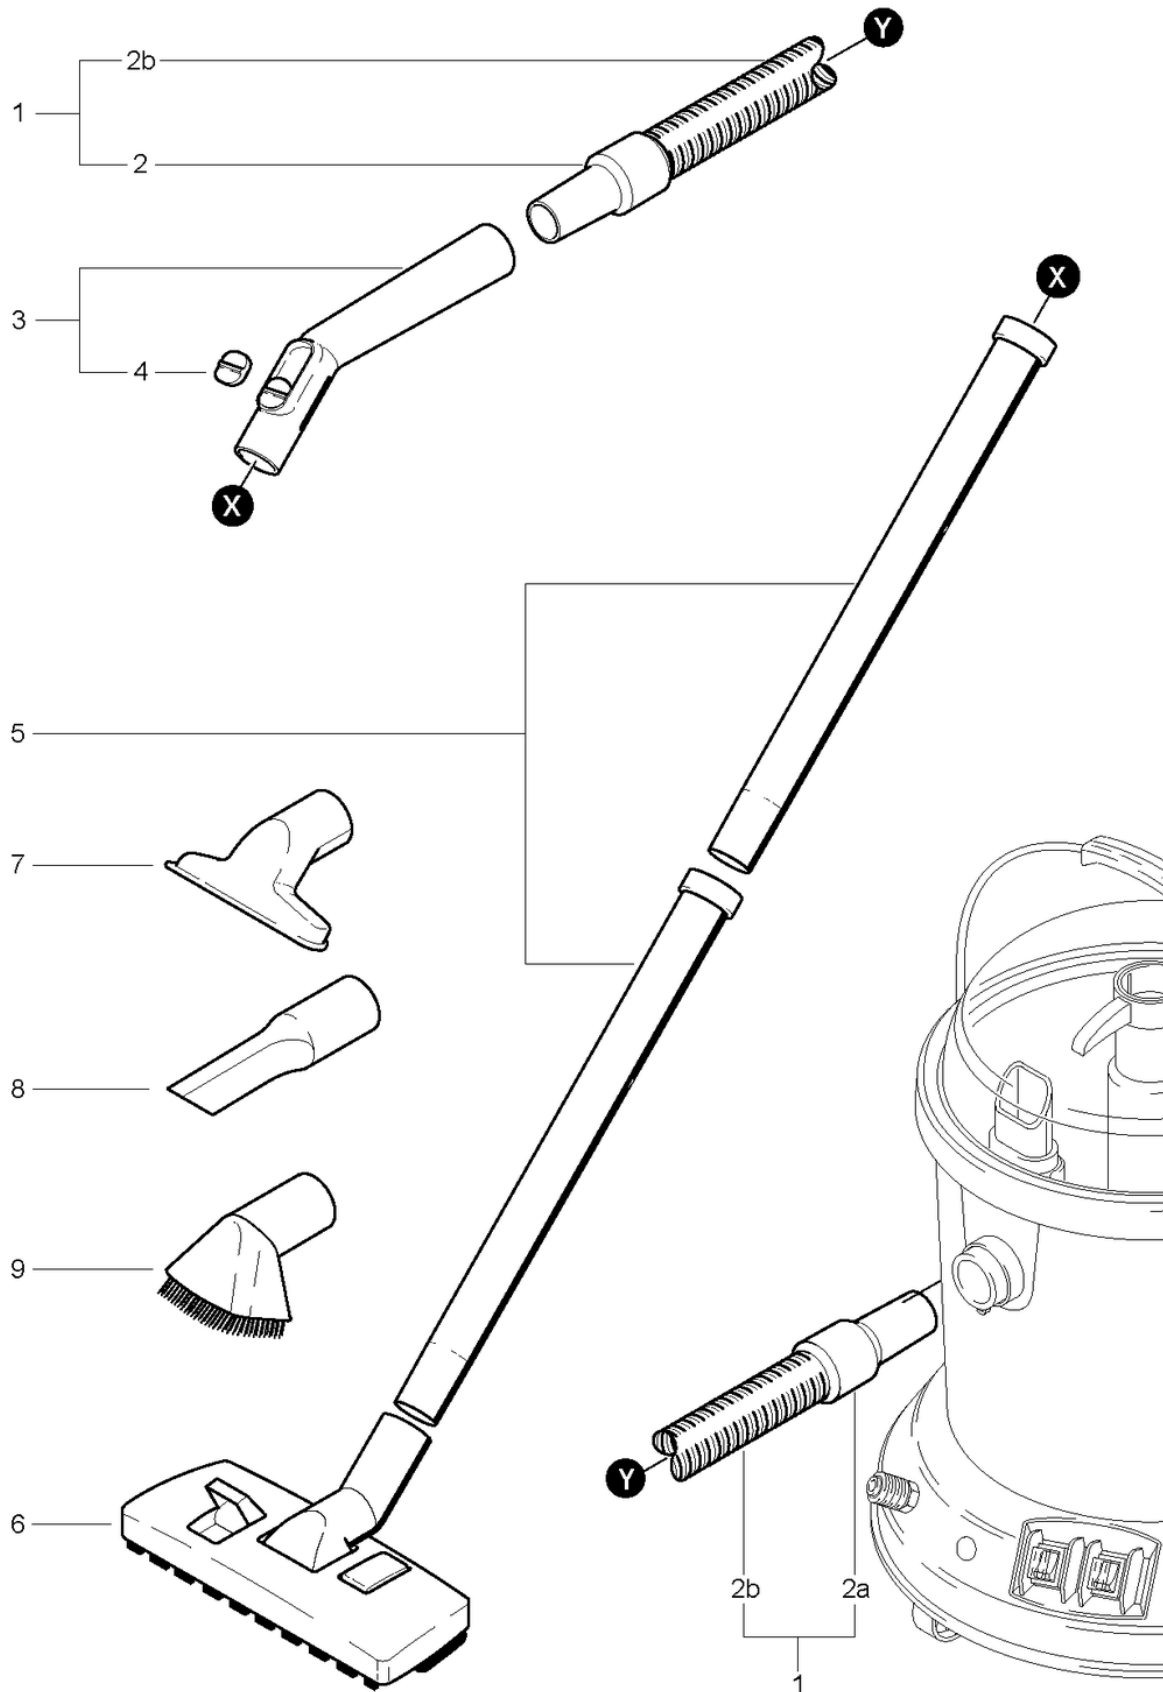

AquaPerl

Corps complete

PDF créé le: 16.07.2024 16:16

Aqua Perl

AquaPerl

Corps complete

PDF créé le: 16.07.2024 16:16

Pos.	N° d'article	Pièce de rechange	Prix
1	614.000	Adaptateur de pulérisation	150.80 CHF
2	614.100	Insert d'adaptateur	71.55 CHF
3	P627E	Buse de pulérisation TPU 11001	19.30 CHF
4	614.122	Anneau de distance	12.50 CHF
5	P962K	Anneau DIN 3771 14/2,5 NBR	2.20 CHF
6	614.130	Vis de fermeture éditée	10.70 CHF
7	028.631	Nipple SW8 x 23mm	5.40 CHF
8	P553B	Collier de serrage 009.0-505R	2.50 CHF
9	614.160	Tuyau 180 mm ø8/6 x 0,18m	5.70 CHF
10	614.165	Tuyau 140 mm ø8/6 x 0,14m	4.25 CHF
11	P542D	Pièce en Y 6mm	3.60 CHF
12	900.167	Douille de verrouillage Ø10mm	3.20 CHF
13	P501C	Bouchon mamelon large	6.75 CHF

AquaPerl

Tuyau d'aspiration set

PDF créé le: 16.07.2024 16:16

Aqua Perl

AquaPerl

Tuyau d'aspiration set

PDF créé le: 16.07.2024 16:16

Pos.	N° d'article	Pièce de rechange	Prix
1	P562	Flexible d'aspiration, 3m	73.55 CHF
2a	P576	Manchon de raccordement 35	9.00 CHF
2	P575	Manchon de raccordement 32	9.00 CHF
3	645.001	Tube coudée	32.90 CHF
4	P581B	Clapet	2.20 CHF
5	645.002	Tube chromé	11.90 CHF
6	645.103	Suceur combiné	34.20 CHF
7	645.004	Suceur ameublement	6.50 CHF
8	645.006	Suceur à fente	7.30 CHF
9	645.005	Brosse ronde pinceau	7.30 CHF