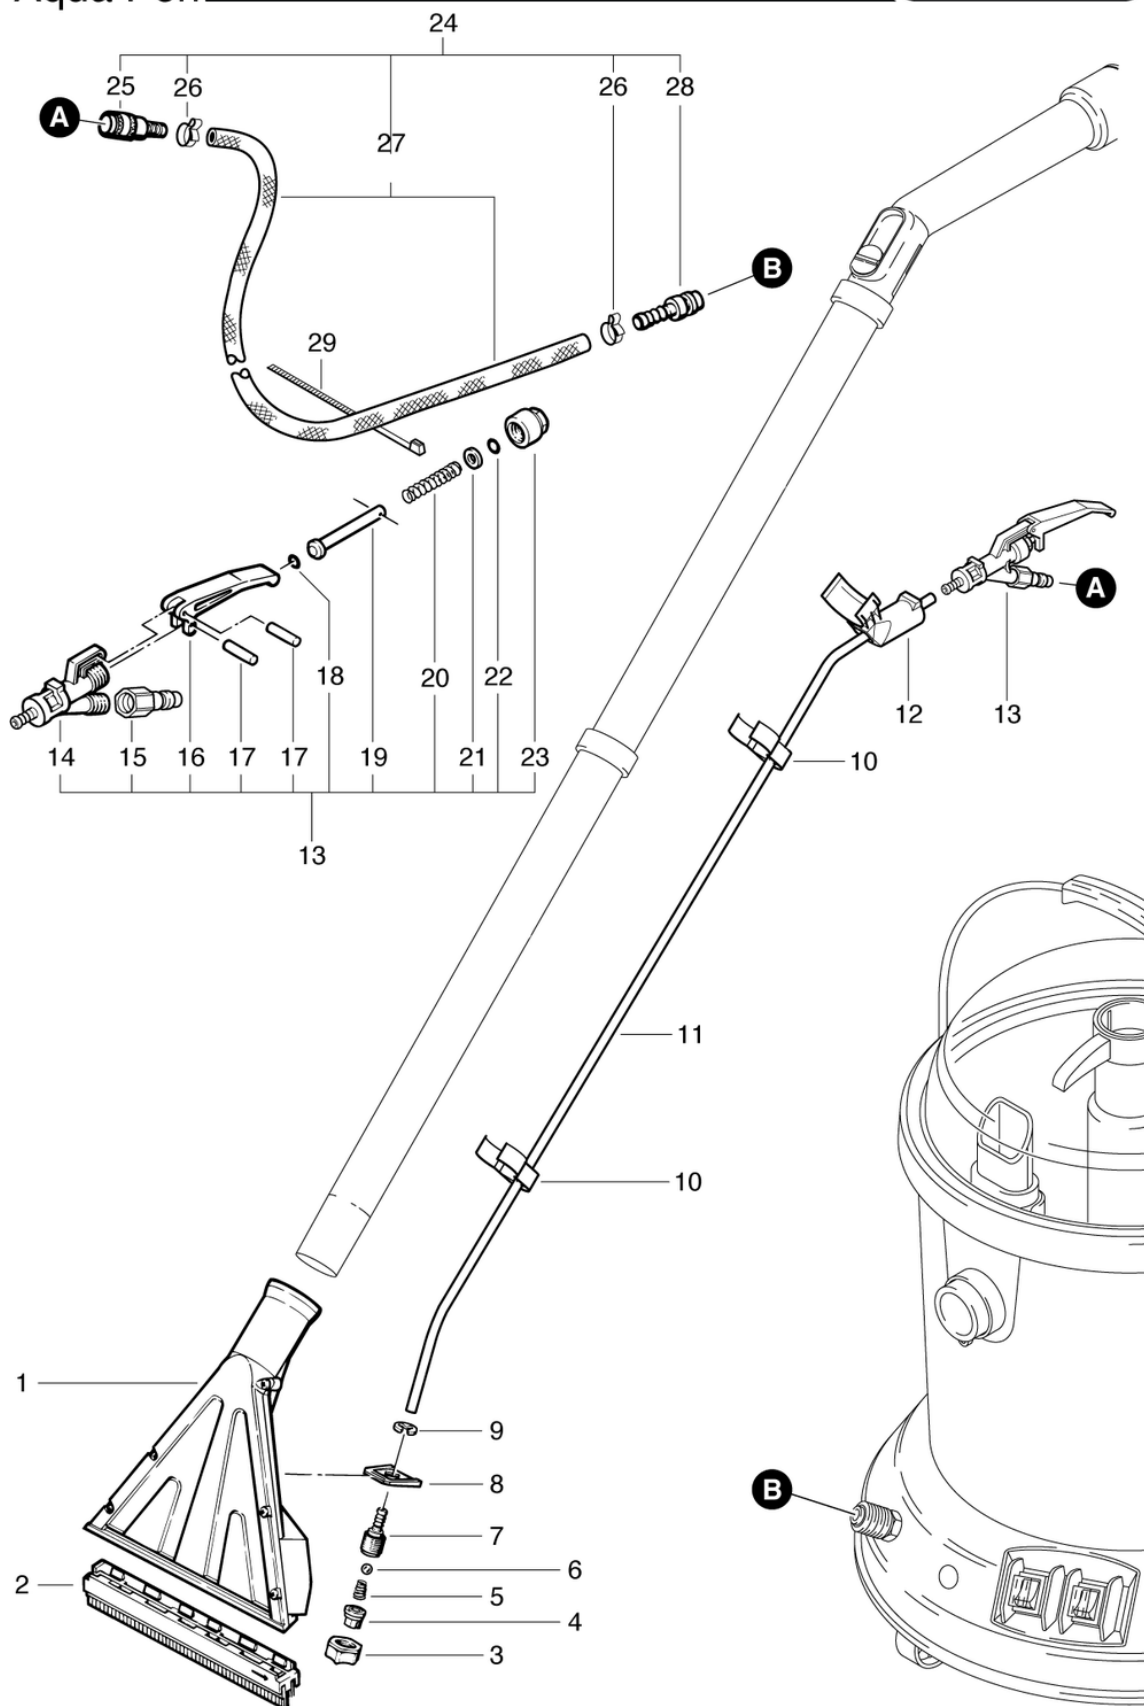

AquaPerl

Accessoire optionelle Adaptateur tapis

PDF créé le: 16.07.2024 16:16

Aqua Perl

AquaPerl

Accessoire optionelle Adaptateur tapis

PDF créé le: 16.07.2024 16:16

Pos.	N° d'article	Pièce de rechange	Prix
1	P600D	Suceur d'aspiration 23cm gris anthracite	50.40 CHF
2	P600W	Adaptateur suceur sol dur, 23cm	18.20 CHF
3	P602D	Écrou-union 3/8	2.20 CHF
4	P602C	Buse de pulvérisation blanche	2.20 CHF
5	P444E	Ressort de compression 0,5/10,1;7/12	2.20 CHF
6	P172W	Bille ø7.14 pour buse de pulvérisation PA6.6	2.20 CHF
7	P602E	Porte-buse	2.20 CHF
8	P602I	Porte-buse	2.20 CHF
9	P499N	Rondelle DIN 6799 9/18,8/1,1 A2	2.20 CHF
10	P670	Fermeur tenant	3.20 CHF
11	P665	Tuyau de pulvérisation PUR 6/8 x 1085mm	9.30 CHF
12	606.020	Fixation de soupape	13.55 CHF
13	900.681	Soupape avec bouchon	55.45 CHF
14	P681A	Corps de soupape avec raccord	33.30 CHF
15	P501B	Mamelon 1/4 , grand	6.45 CHF
16	P681C	Levier à vanne	6.45 CHF
17	P681K	Cheville cylindrique 1,5/14,5	2.20 CHF
18	P681F	Joint torique ID5,23/2,62 NBR	2.20 CHF
20	P681E	Ressort de soupape	2.20 CHF
21	P497G	Rondelle DIN 125 A M5 5,3/10/1 A2	2.20 CHF
22	P681G	Joint torique ID5/2 NBR	2.20 CHF
23	P681B	Écrou	4.65 CHF
24	900.666	Tuyau de pression complete contenant Pos. 25-28	16.75 CHF
25	P500C	Raccord rapide LW 8	25.45 CHF
26	P550A	Collier de serrage 14.5-706R	2.50 CHF
27	035.561C	Tuyau de pulvérisation ø 12 / 6 x 2,8m	22.95 CHF
28	P501C	Bouchon mamelon large	6.75 CHF
29	P609	Attache-câble noir 4,8 x 178mm	2.20 CHF