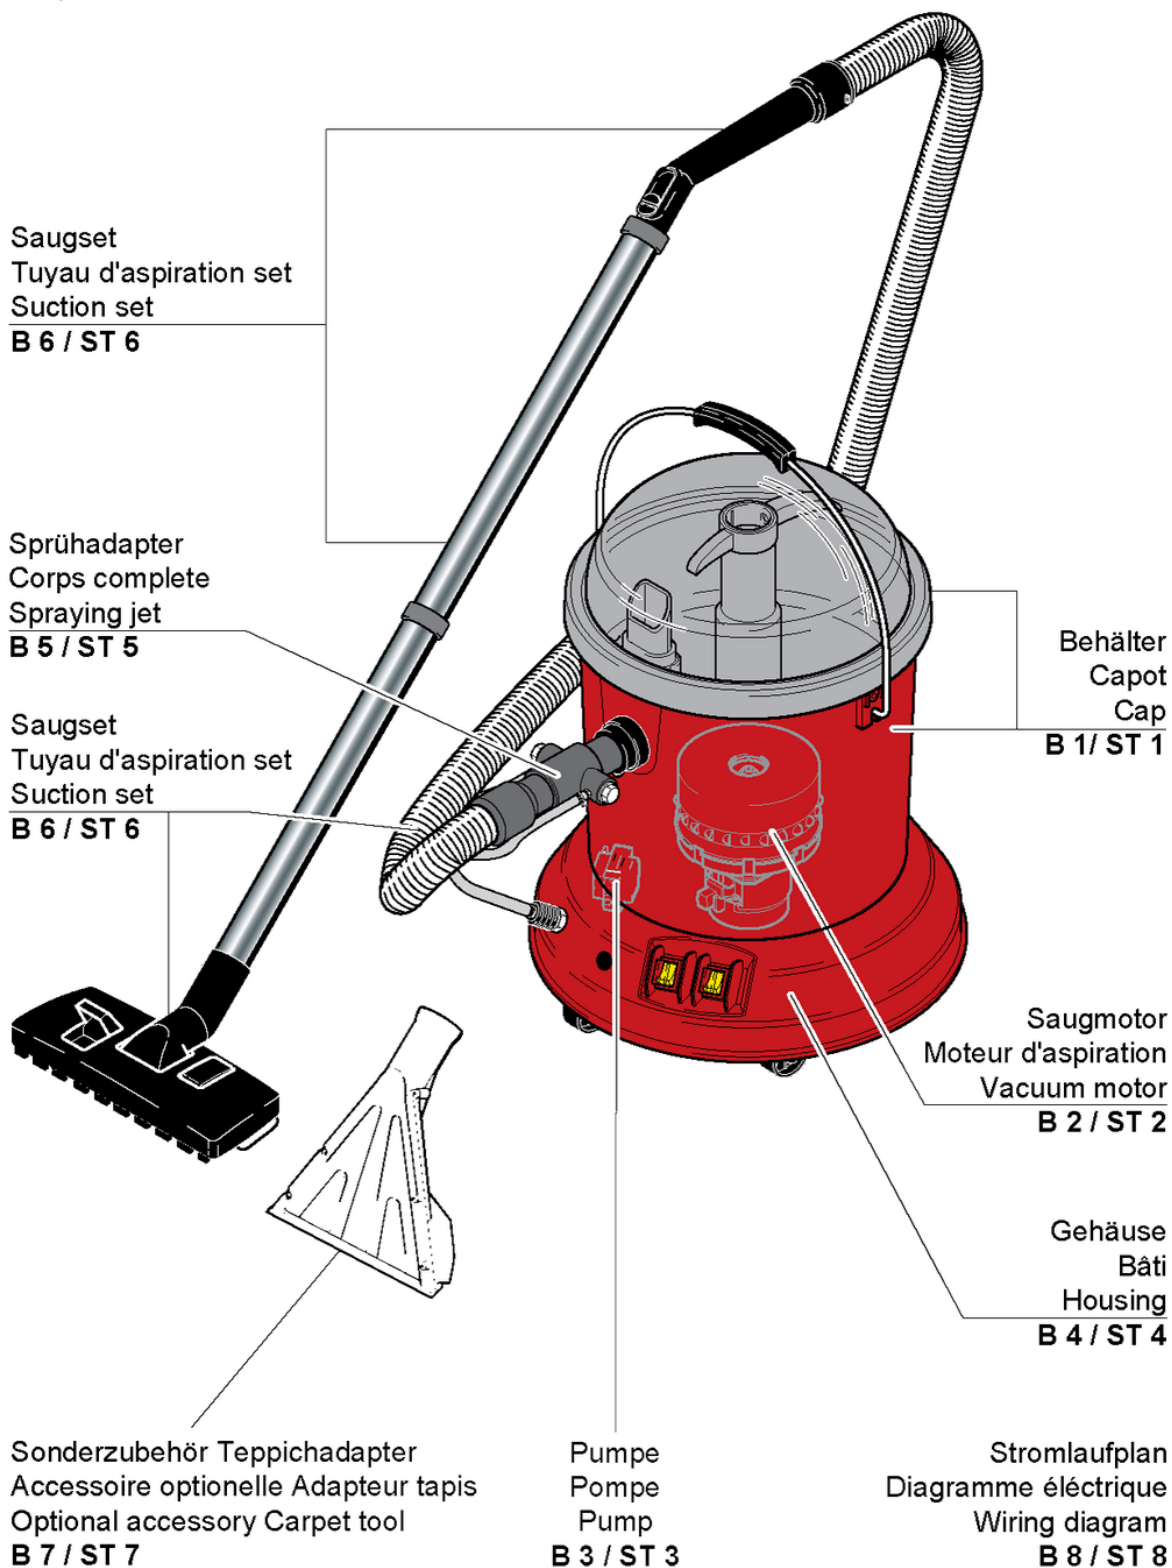

AquaPerl

Table des matieres

PDF créé le: 16.07.2024 16:16

Aqua Perl