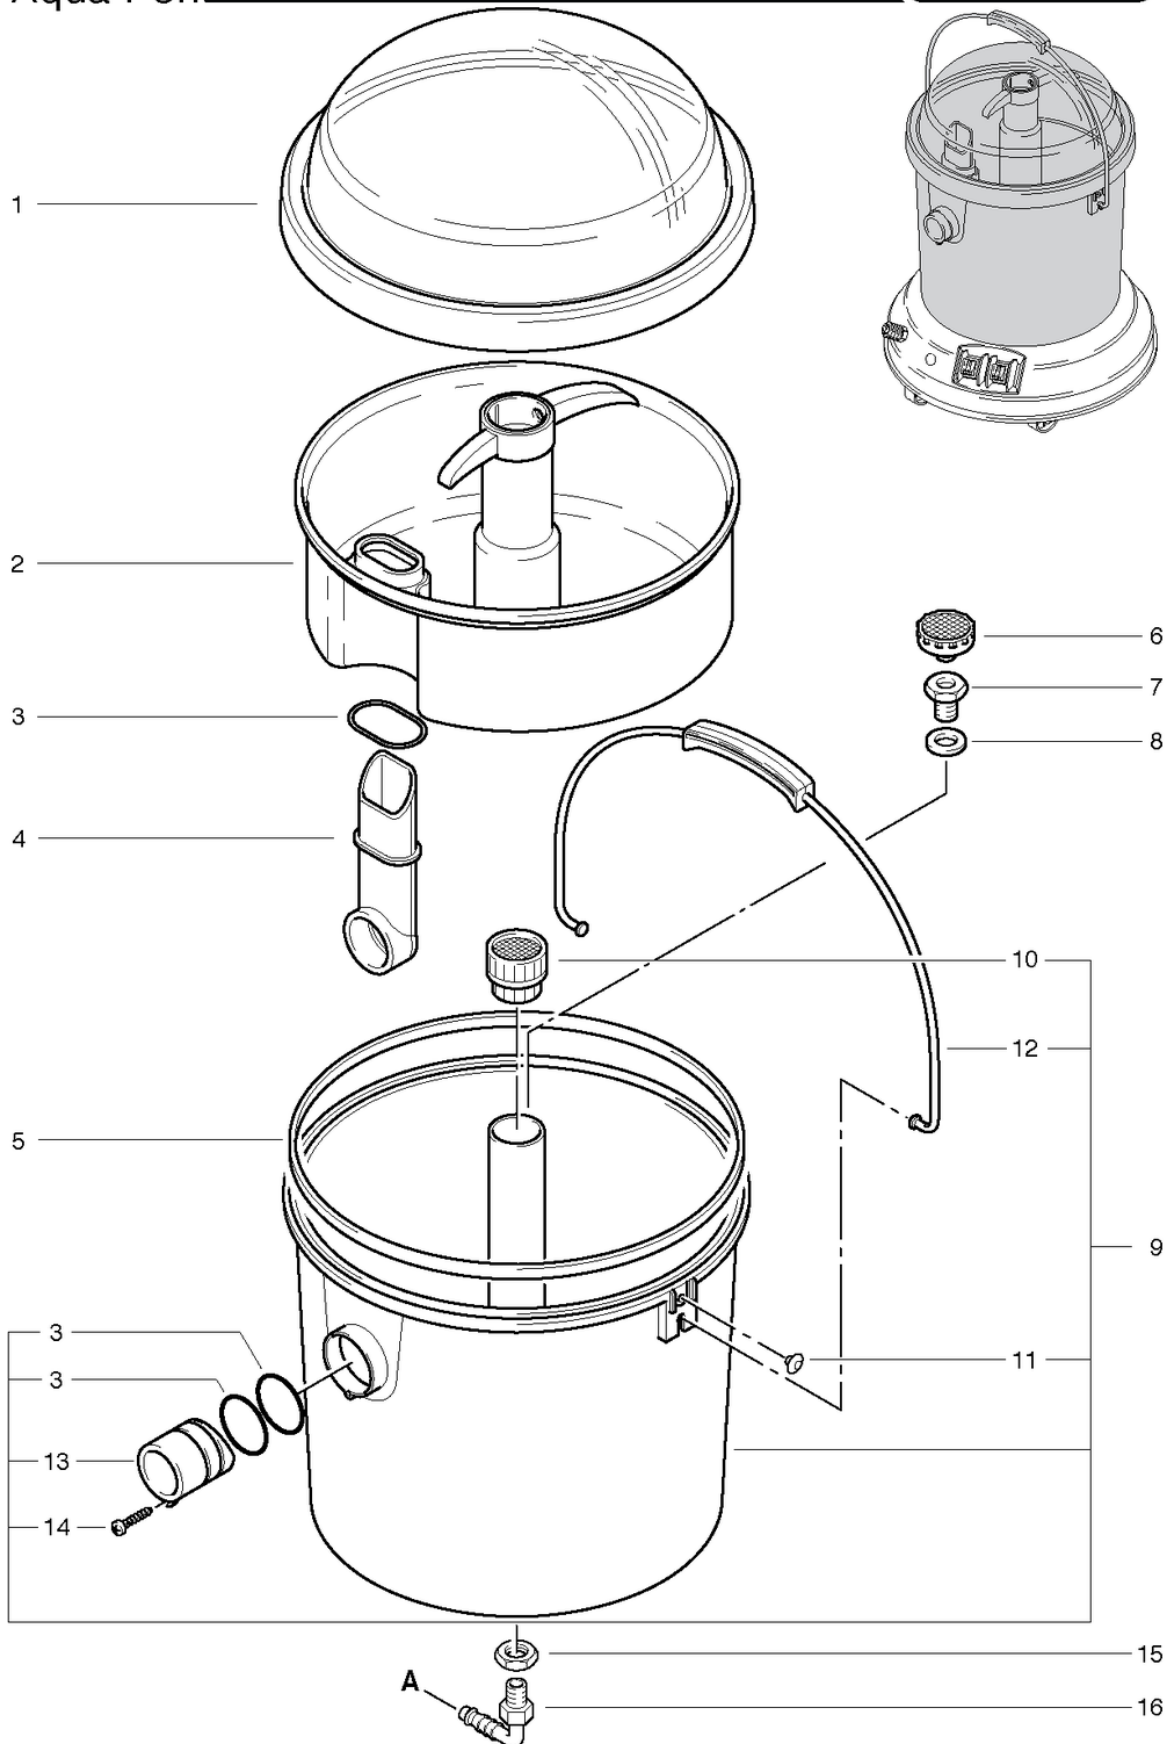

AquaPerl

Capot

PDF créé le: 16.07.2024 16:16

Pos.	N° d'article	Pièce de rechange	Prix
1	P008	Capot gris transparent	49.70 CHF
2	030.007	Seau d'eau sale, cpl.	86.90 CHF
3	P024	Anneau DIN 3771 35/3 NBR	2.20 CHF
4	P025	Tube d'entrée	22.50 CHF
5	P052	Joint ovale 323,7 x 7,8 x 4,4 mm	9.65 CHF
6	P106	Filtre eau douce ND	17.50 CHF
7	P535A	Mamelon creux 3/8 - 1/4 x 20 Ms	10.40 CHF
8	P097	Rondelle de joint 30/17/2 PE	2.20 CHF
9	030.001	Réceptacle complète	124.85 CHF
10	P071	Tamis de tuyau d'aspiration	11.80 CHF
11	P070D	Bouton de serrage de capot ø14 / 6 x 18 noir	2.20 CHF
12	P009	Poignée	17.90 CHF
13	P026	Prise de connexion	22.50 CHF
14	P482G	Vis SPAX 3,5 x 16	2.20 CHF
15	P535B	Écrou 3/8 Ms	2.20 CHF
16	P541H	Mamelon coudé WES 8 / R1 / 4	4.65 CHF

AquaPerl

Tuyau d'aspiration set

PDF créé le: 16.07.2024 16:16

Aqua Perl

AquaPerl

Tuyau d'aspiration set

PDF créé le: 16.07.2024 16:16

Pos.	N° d'article	Pièce de rechange	Prix
1	P562	Flexible d'aspiration, 3m	73.55 CHF
2a	P576	Manchon de raccordement 35	9.00 CHF
2	P575	Manchon de raccordement 32	9.00 CHF
3	645.001	Tube coudée	32.90 CHF
4	P581B	Clapet	2.20 CHF
5	645.002	Tube chromé	11.90 CHF
6	645.103	Suceur combiné	34.20 CHF
7	645.004	Suceur ameublement	6.50 CHF
8	645.006	Suceur à fente	7.30 CHF
9	645.005	Brosse ronde pinceau	7.30 CHF