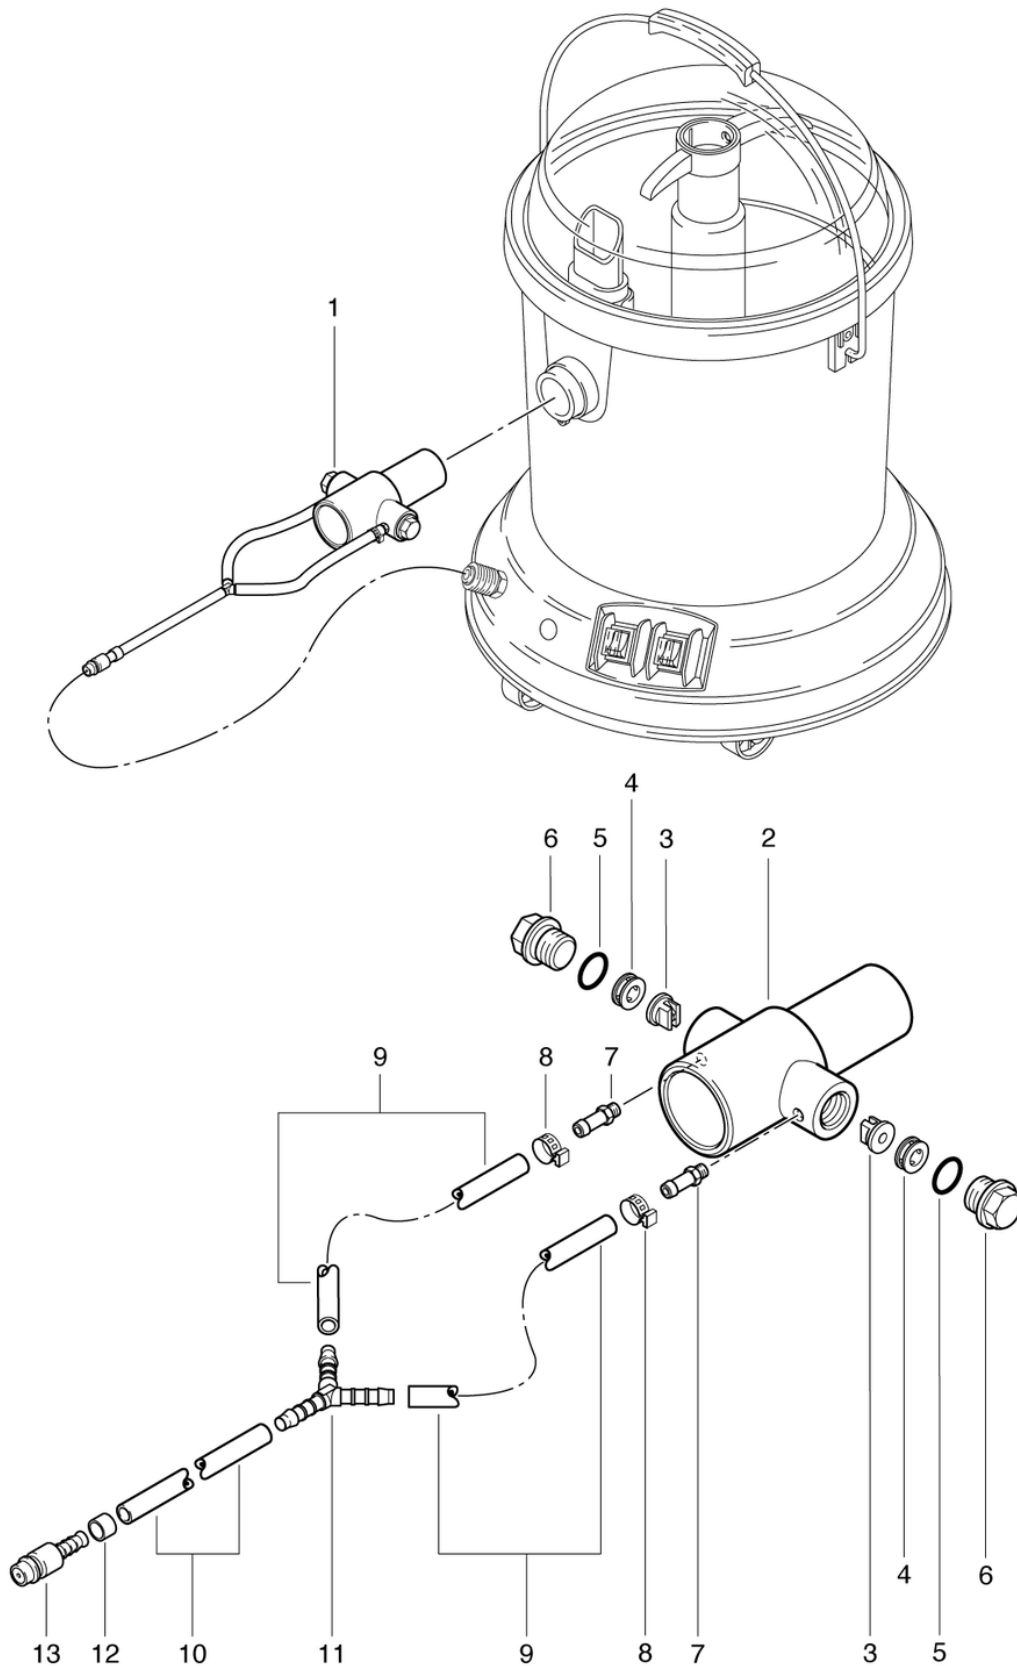

AquaPerl

Bâti

PDF créé le: 16.07.2024 16:16

Aqua Perl

AquaPerl

Bâti

PDF créé le: 16.07.2024 16:16

Pos.	N° d'article	Pièce de rechange	Prix
1	P277	7	49.00 CHF
1	P287	Cable d'alimentation SEV 2 x 0,75mm ² , 7,5m	30.75 CHF
1	P288	Câble d'alimentation VDE 2 x 0,75 mm ² , 7,5 m	30.75 CHF
2	P279	Collier de décharge de traction en 2 parties	4.25 CHF
3	P280	Protection de fléchir	2.20 CHF
4	P279H	Contre-écrou PG9 laiton nickelé	2.20 CHF
5	P014A	Bec 14 x 16 mm	3.20 CHF
6	P023	Plaque de base avec isolation	43.25 CHF
7	P023A	Plaque d'isolation phonique	20.00 CHF
8	P496S	Rondelle DIN 9021 M10 10,5/30/2,5 A2	2.20 CHF
9	P028A	Roulette pivotante ø50mm	12.90 CHF
10	P482F	Vis DIN 7981 C 2,9 x 13	2.20 CHF
11	P482E	Vis DIN 7981 C 2,9 x 16	2.20 CHF
12	P390	Plaque de classification	2.20 CHF
13	P482H	Vis WN 1451 K50 x 14	2.20 CHF

AquaPerl

Corps complete

PDF créé le: 16.07.2024 16:16

Aqua Perl

AquaPerl

Corps complete

PDF créé le: 16.07.2024 16:16

Pos.	N° d'article	Pièce de rechange	Prix
1	614.000	Adaptateur de pulérisation	150.80 CHF
2	614.100	Insert d'adaptateur	71.55 CHF
3	P627E	Buse de pulérisation TPU 11001	19.30 CHF
4	614.122	Anneau de distance	12.50 CHF
5	P962K	Anneau DIN 3771 14/2,5 NBR	2.20 CHF
6	614.130	Vis de fermeture éditée	10.70 CHF
7	028.631	Nipple SW8 x 23mm	5.40 CHF
8	P553B	Collier de serrage 009.0-505R	2.50 CHF
9	614.160	Tuyau 180 mm ø8/6 x 0,18m	5.70 CHF
10	614.165	Tuyau 140 mm ø8/6 x 0,14m	4.25 CHF
11	P542D	Pièce en Y 6mm	3.60 CHF
12	900.167	Douille de verrouillage Ø10mm	3.20 CHF
13	P501C	Bouchon mamelon large	6.75 CHF