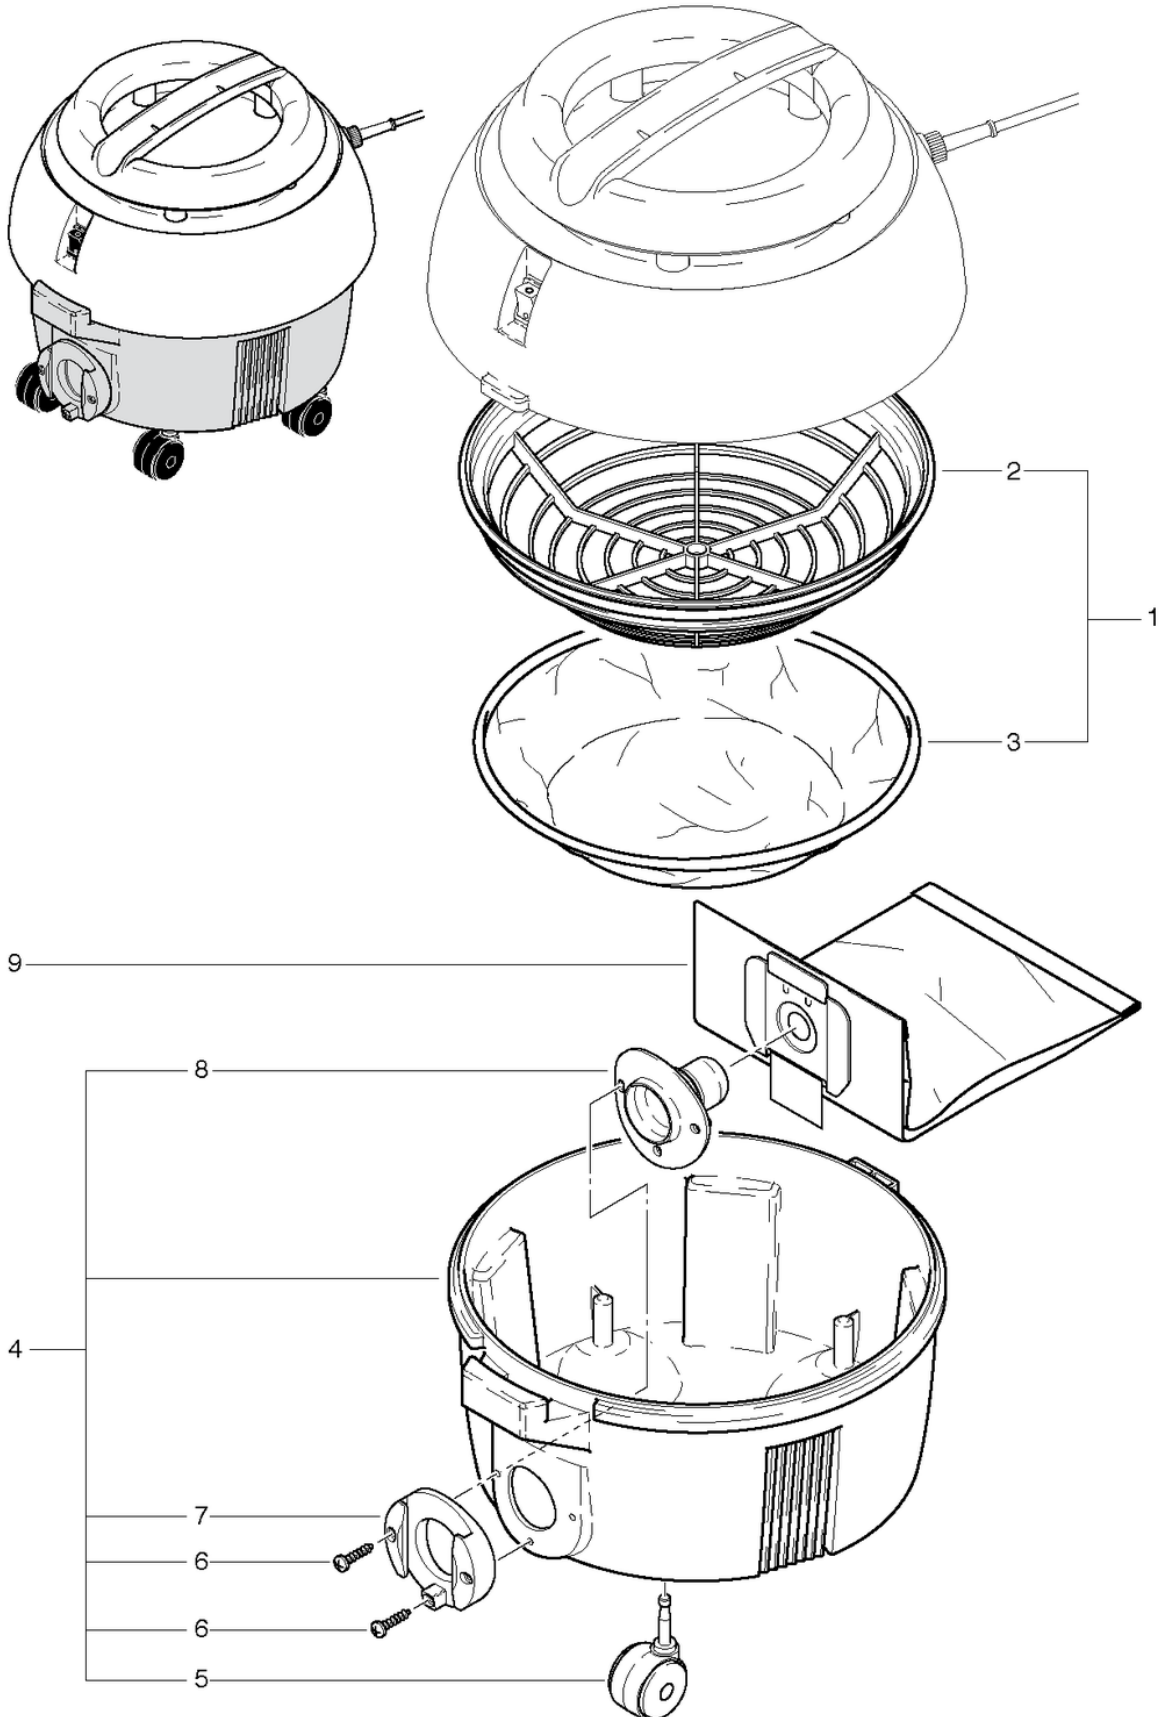

S10

Bac

PDF créé le: 16.07.2024 16:28

Pos.	N° d'article	Pièce de rechange	Prix
1	022.300	Panier avec filtre cpl.	46.50 CHF
2	022.310A	Cassette pour filtre	25.45 CHF
3	022.320	Filtre coton	16.75 CHF
4	012.200	Cuve cpl.	73.30 CHF
5	P204F	Roulette pivotante ø50mm	5.05 CHF
6	P515E	Vis WN 1452 K50 x 30	2.20 CHF
7	4012234	Raccord de baignoire gris anthracite	7.55 CHF
8	4012393	Défecteur de buse de sortie	5.05 CHF
9	022.430	Sac en papier (5 pièces)	13.85 CHF

S10

Capot

PDF créé le: 16.07.2024 16:28

S10

** bis Masch.-Nr.
to machine no.
au no. de machine
8453

* ab Masch.-Nr.
from machine no.
de no. de la machine
8501 001

S10

Capot

S10

Tuyau d'aspiration set

PDF créé le: 16.07.2024 16:28

S-10

S10

Tuyau d'aspiration set

PDF créé le: 16.07.2024 16:28

Pos.	N° d'article	Pièce de rechange	Prix
1a	012.567	Flexible d'aspiration 2.2m avec coude	67.10 CHF
1	900.567	Tuyau d'aspiration de 2,2 m cpl.	68.70 CHF
2	900.569	Tuyau d'aspiration 2.20 m	55.45 CHF
3	P583	Anneau de support noir à visser ø32	4.80 CHF
4	P577	Manchon de raccordement avec cames	2.20 CHF
5	012.570	Manchon de raccordement	2.20 CHF
6	900.670	Coude avec clapet	24.00 CHF
7	P581B	Clapet	2.20 CHF
8	645.002	Tube chromé	11.90 CHF
9	645.004	Suceur ameublement	6.50 CHF
10	645.006	Suceur à fente	7.30 CHF
11	645.103	Suceur combiné	34.20 CHF
12	645.005	Brosse ronde pinceau	7.30 CHF
13	P578	Anneau gris à cliquer	2.20 CHF