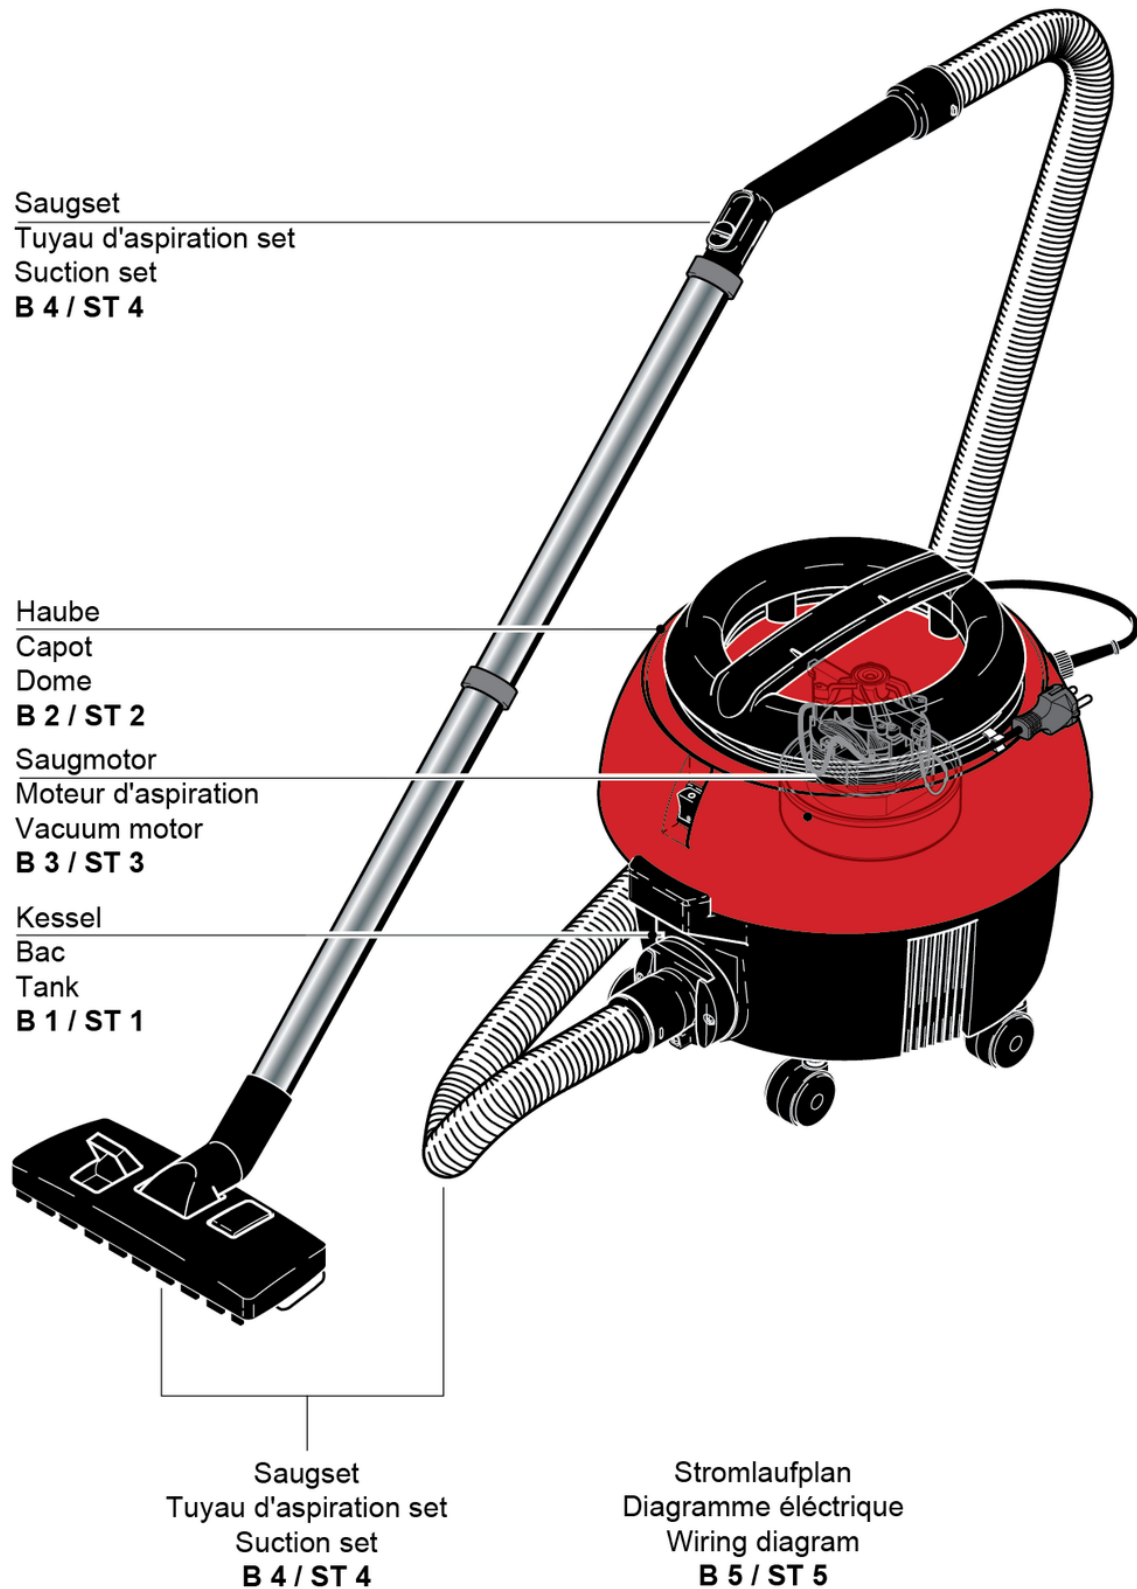

S10

Table des matieres

PDF créé le: 16.07.2024 16:28

S-10