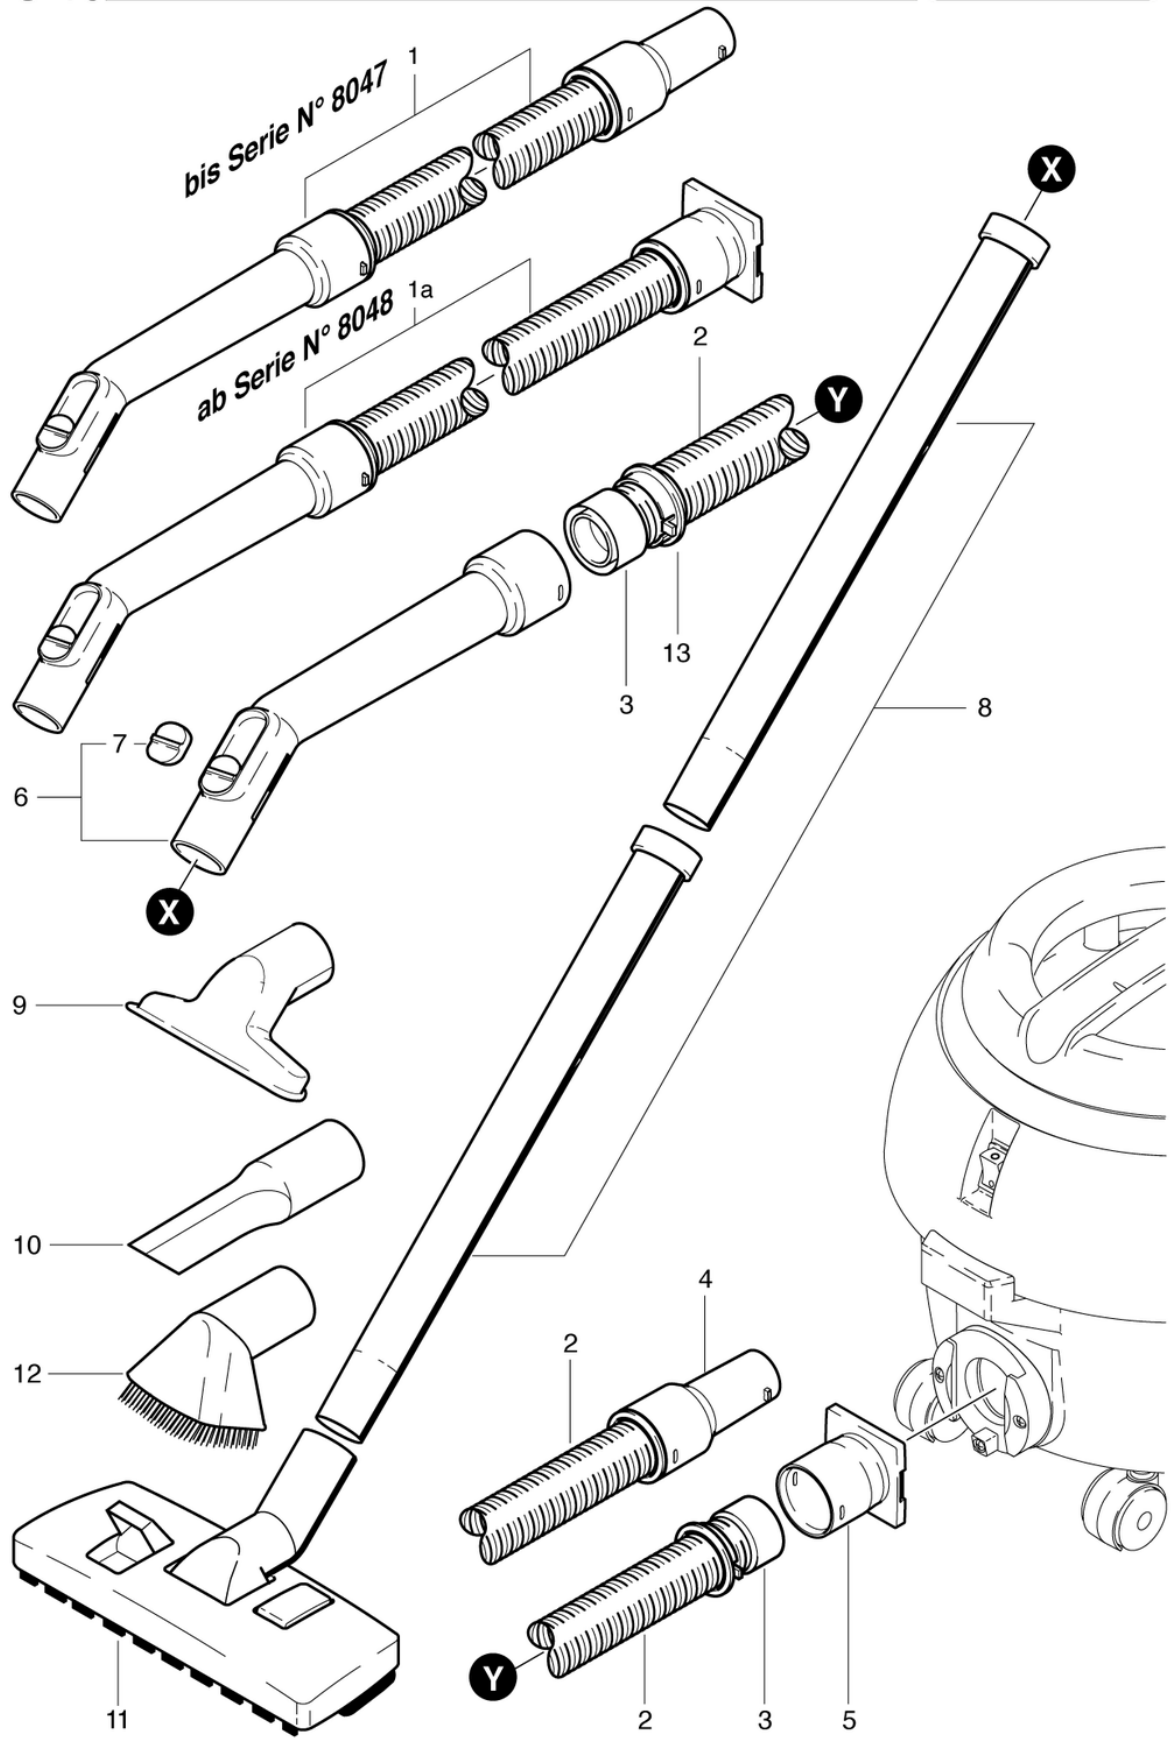

PDF créé le: 16.07.2024 16:28

Pos.	N° d'article	Pièce de rechange	Prix
1	022.110	Capot compl.	79.40 CHF
2	022.112	Poignée S10 gris anthracite	22.95 CHF
3	P240F	LED de l'interrupteur à bascule	13.55 CHF
4	P516GB	Vis W 1451 K40 x 14	2.20 CHF
5	P279	Collier de décharge de traction en 2 parties	4.25 CHF
6	P279H	Contre-écrou PG9 laiton nickelé	2.20 CHF
7	P280	Protection de fléchir	2.20 CHF
8	022.116	Tapis d'insonorisation	15.40 CHF
9.1a	P287A	Câble d'alimentation SEV 2 x 1,0mm ² , 10m	37.25 CHF
9.1	P288A	Câble d'alimentation VDE 2 x 1,0 mm ² , 10 m	35.40 CHF
9a	P287	Câble d'alimentation SEV 2 x 0,75mm ² , 7,5m	30.75 CHF
9	P288	Câble d'alimentation VDE 2 x 0,75 mm ² , 7,5 m	30.75 CHF
10	P278	Câble - clips gris	2.20 CHF
11	020.114	boulon support gris dur	3.00 CHF
12	020.116	obturateur levier gris anthracite dur complet	7.20 CHF
13	022.115	Boulon	2.50 CHF
15	P279K	Raccordement câble PG9 avec spirale de protection	6.75 CHF

S10

Tuyau d'aspiration set

PDF créé le: 16.07.2024 16:28

S-10

S10

Tuyau d'aspiration set

PDF créé le: 16.07.2024 16:28

Pos.	N° d'article	Pièce de rechange	Prix
1a	012.567	Flexible d'aspiration 2.2m avec coude	67.10 CHF
1	900.567	Tuyau d'aspiration de 2,2 m cpl.	68.70 CHF
2	900.569	Tuyau d'aspiration 2.20 m	55.45 CHF
3	P583	Anneau de support noir à visser ø32	4.80 CHF
4	P577	Manchon de raccordement avec cames	2.20 CHF
5	012.570	Manchon de raccordement	2.20 CHF
6	900.670	Coude avec clapet	24.00 CHF
7	P581B	Clapet	2.20 CHF
8	645.002	Tube chromé	11.90 CHF
9	645.004	Suceur ameublement	6.50 CHF
10	645.006	Suceur à fente	7.30 CHF
11	645.103	Suceur combiné	34.20 CHF
12	645.005	Brosse ronde pinceau	7.30 CHF
13	P578	Anneau gris à cliquer	2.20 CHF