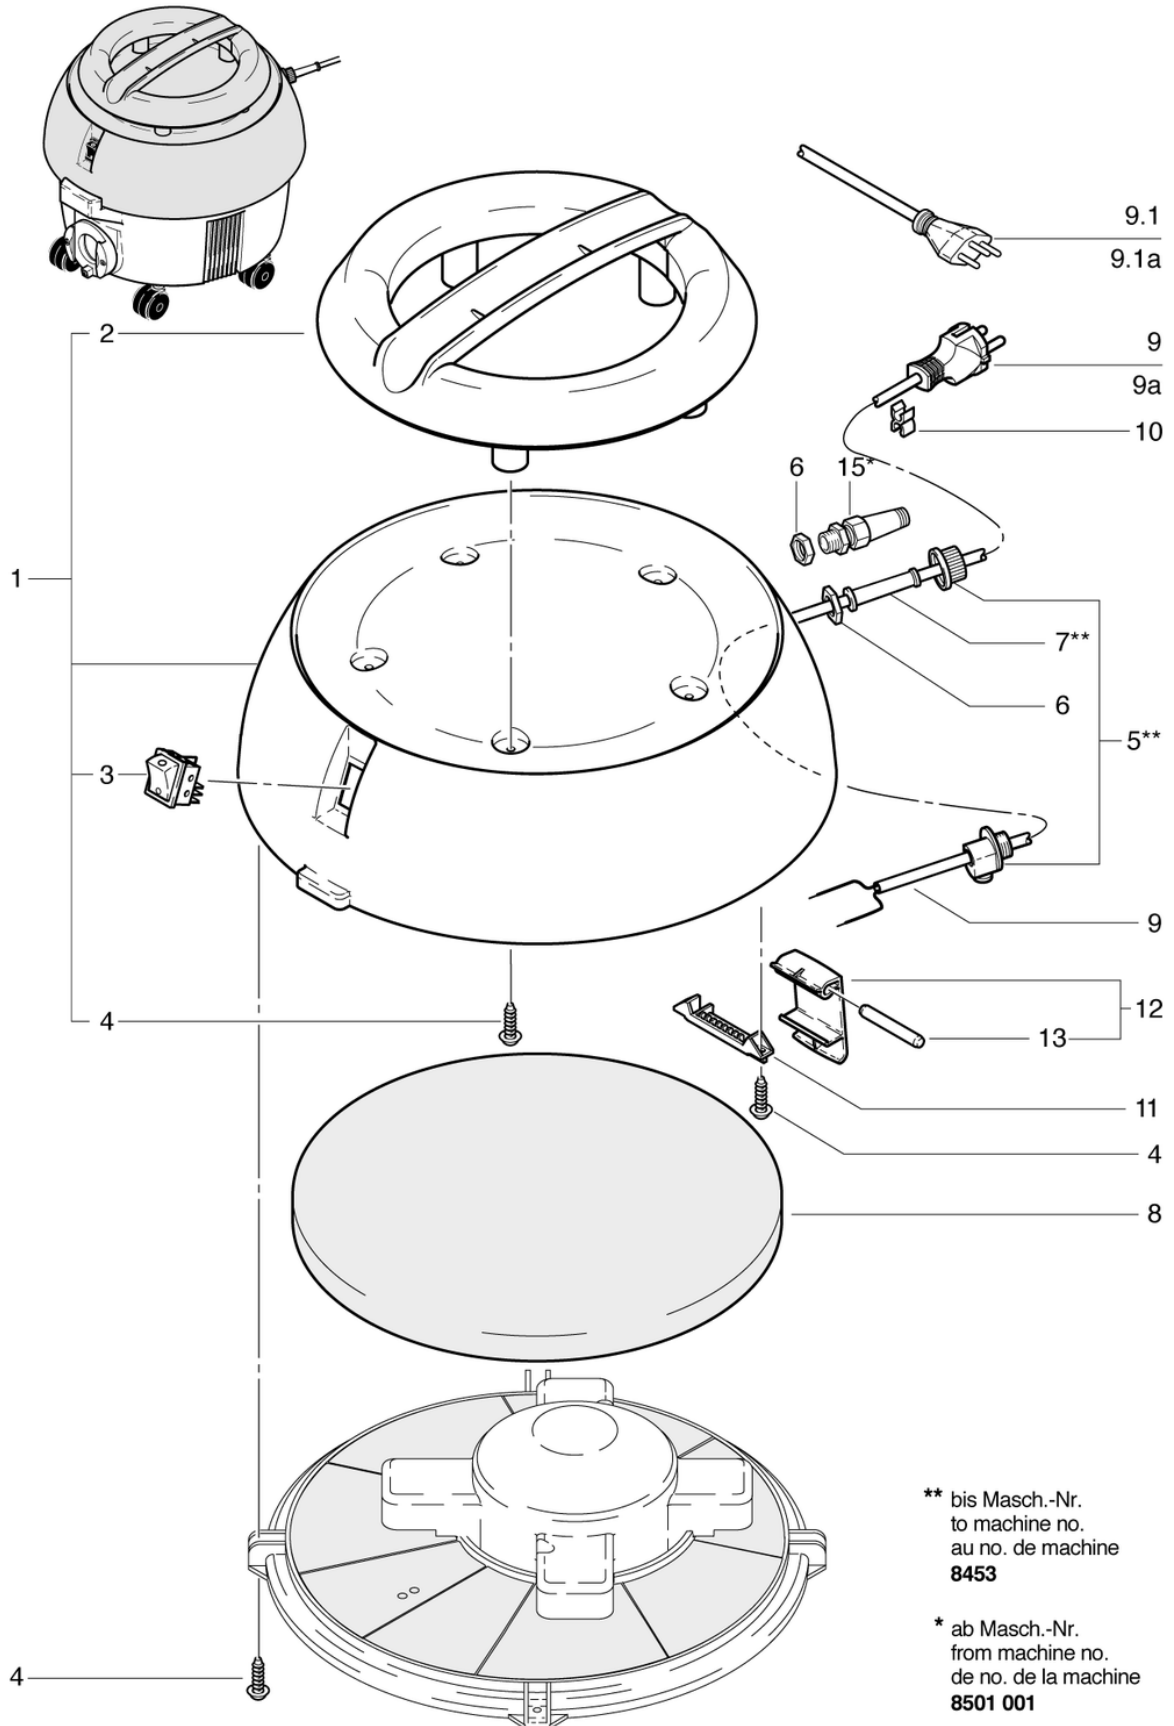

S10

Capot

PDF créé le: 16.07.2024 16:28

S10

** bis Masch.-Nr.
to machine no.
au no. de machine
8453

* ab Masch.-Nr.
from machine no.
de no. de la machine
8501 001

S10

Capot

PDF créé le: 16.07.2024 16:28

Pos.	N° d'article	Pièce de rechange	Prix
1	022.110	Capot compl.	79.40 CHF
2	022.112	Poignée S10 gris anthracite	22.95 CHF
3	P240F	LED de l'interrupteur à bascule	13.55 CHF
4	P516GB	Vis W 1451 K40 x 14	2.20 CHF
5	P279	Collier de décharge de traction en 2 parties	4.25 CHF
6	P279H	Contre-écrou PG9 laiton nickelé	2.20 CHF
7	P280	Protection de fléchir	2.20 CHF
8	022.116	Tapis d'insonorisation	15.40 CHF
9.1a	P287A	Câble d'alimentation SEV 2 x 1,0mm², 10m	37.25 CHF
9.1	P288A	Câble d'alimentation VDE 2 x 1,0 mm², 10 m	35.40 CHF
9a	P287	Câble d'alimentation SEV 2 x 0,75mm², 7,5m	30.75 CHF
9	P288	Câble d'alimentation VDE 2 x 0,75 mm², 7,5 m	30.75 CHF
10	P278	Câble - clips gris	2.20 CHF
11	020.114	boulon support gris dur	3.00 CHF
12	020.116	obturateur levier gris anthracite dur complet	7.20 CHF
13	022.115	Boulon	2.50 CHF
15	P279K	Raccordement câble PG9 avec spirale de protection	6.75 CHF