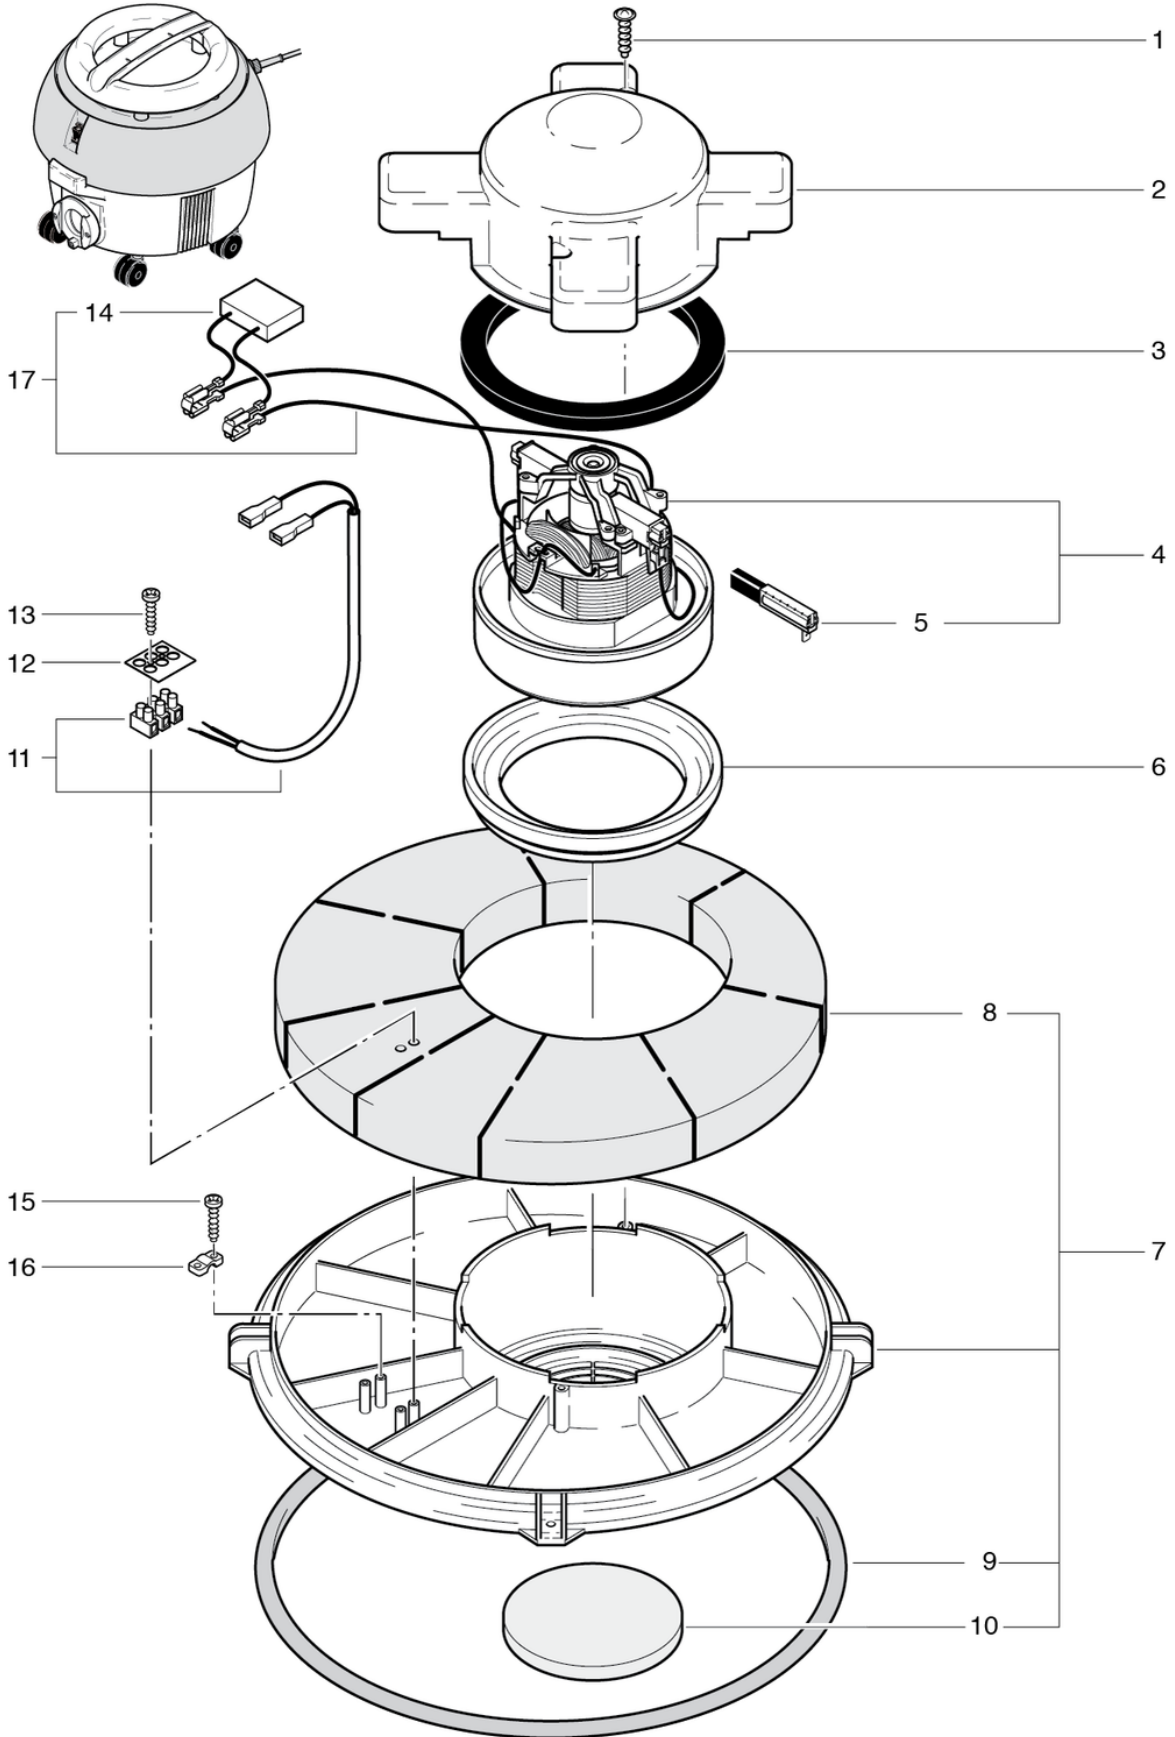

S10

Moteur d'aspiration

PDF créé le: 16.07.2024 16:28

S-10

S10

Moteur d'aspiration

PDF créé le: 16.07.2024 16:28

Pos.	N° d'article	Pièce de rechange	Prix
1	P516G	Vis WN 1451 K40 x 16	2.20 CHF
2	022.132	Couvercle du moteur	20.00 CHF
3	012.133	Joint haut moteur S10/12	7.90 CHF
4	P872	Moteur d'aspiration 220-240V 850W 50Hz	87.00 CHF
5	P872A	balais de charbon (paire)	25.45 CHF
6	P971J	Joint d'étanchéité de turbine S10 / 12	7.55 CHF
7	022.130	Plaque du moteur compl.	50.10 CHF
8	022.135	Segment d'insonorisation	15.05 CHF
9	022.136	Chaudière sceau	8.20 CHF
10	022.134	Filtre à air du moteur	2.50 CHF
11	022.139	Câble à tisser 600mm avec la borne	3.95 CHF
12	P390	Plaque de classification	2.20 CHF
13	P516E	Vis WN 1451 K30 x 20	2.20 CHF
14	P393E	Capaciteur 0.15 uF	9.65 CHF
15	P516Q	Vis WN 1452 K50 x 18	2.20 CHF
16	4611085	Bride pour cable	2.20 CHF
17	012.143	Faisceau du câble du moteur incl. cond.	5.05 CHF