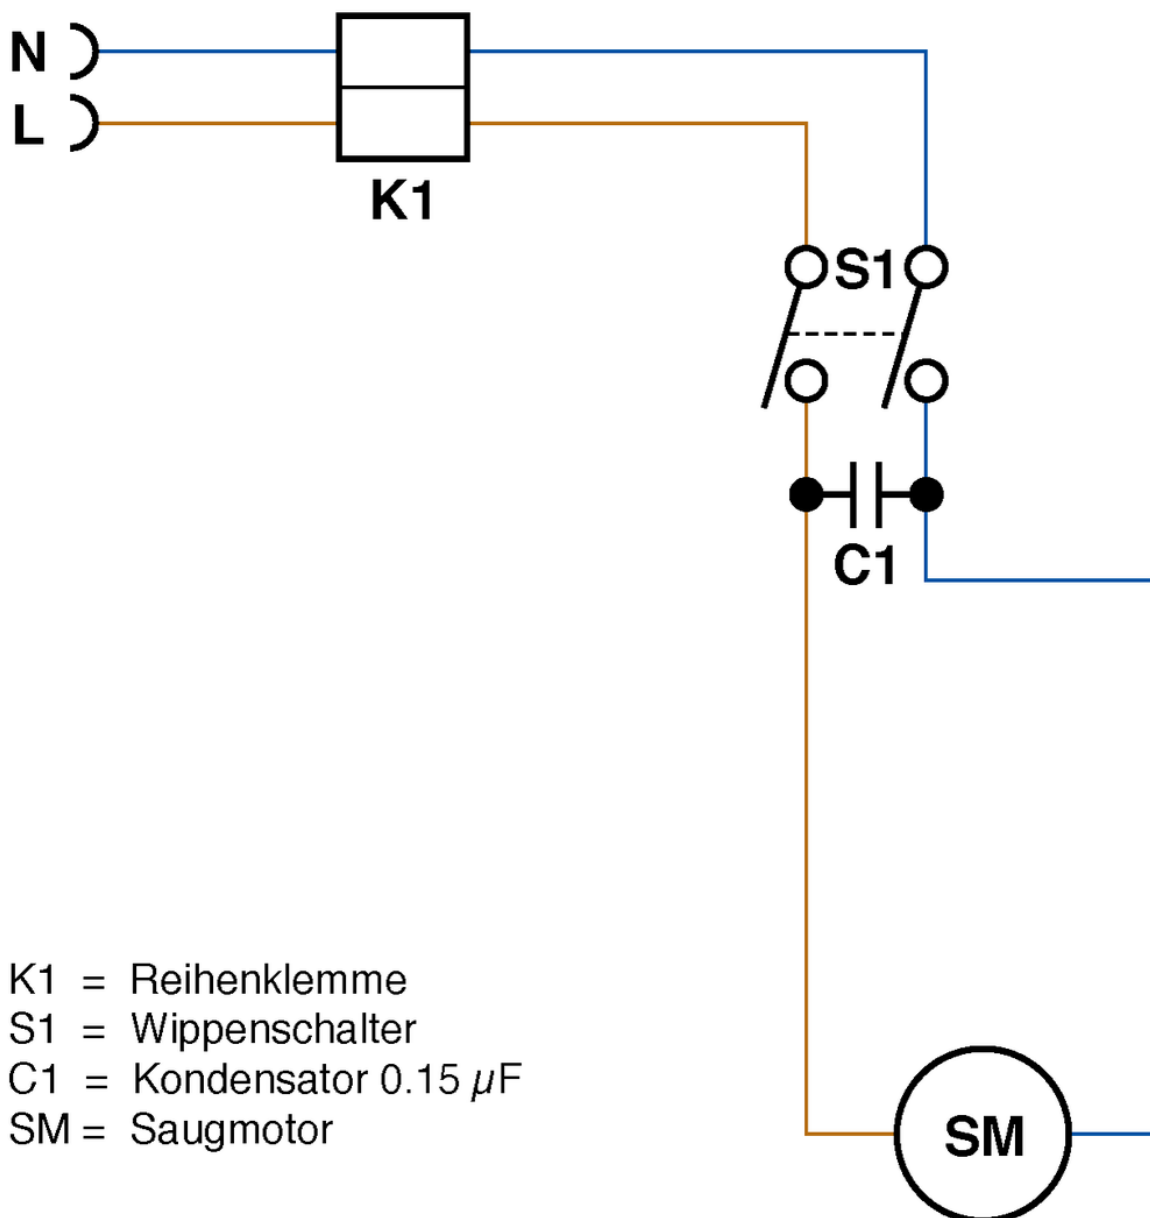

S10

Bac

PDF créé le: 16.07.2024 16:28

Pos.	N° d'article	Pièce de rechange	Prix
1	022.300	Panier avec filtre cpl.	46.50 CHF
2	022.310A	Cassette pour filtre	25.45 CHF
3	022.320	Filtre coton	16.75 CHF
4	012.200	Cuve cpl.	73.30 CHF
5	P204F	Roulette pivotante ø50mm	5.05 CHF
6	P515E	Vis WN 1452 K50 x 30	2.20 CHF
7	4012234	Raccord de baignoire gris anthracite	7.55 CHF
8	4012393	Défecteur de buse de sortie	5.05 CHF
9	022.430	Sac en papier (5 pièces)	13.85 CHF

S10

Tuyau d'aspiration set

PDF créé le: 16.07.2024 16:28

S-10

S10

Tuyau d'aspiration set

PDF créé le: 16.07.2024 16:28

Pos.	N° d'article	Pièce de rechange	Prix
1a	012.567	Flexible d'aspiration 2.2m avec coude	67.10 CHF
1	900.567	Tuyau d'aspiration de 2,2 m cpl.	68.70 CHF
2	900.569	Tuyau d'aspiration 2.20 m	55.45 CHF
3	P583	Anneau de support noir à visser ø32	4.80 CHF
4	P577	Manchon de raccordement avec cames	2.20 CHF
5	012.570	Manchon de raccordement	2.20 CHF
6	900.670	Coude avec clapet	24.00 CHF
7	P581B	Clapet	2.20 CHF
8	645.002	Tube chromé	11.90 CHF
9	645.004	Suceur ameublement	6.50 CHF
10	645.006	Suceur à fente	7.30 CHF
11	645.103	Suceur combiné	34.20 CHF
12	645.005	Brosse ronde pinceau	7.30 CHF
13	P578	Anneau gris à cliquer	2.20 CHF

S10

Diagramme électrique

PDF créé le: 16.07.2024 16:28

S-10

- K1 = Reihenklemme
- S1 = Wippenschalter
- C1 = Kondensator 0.15 μ F
- SM = Saugmotor