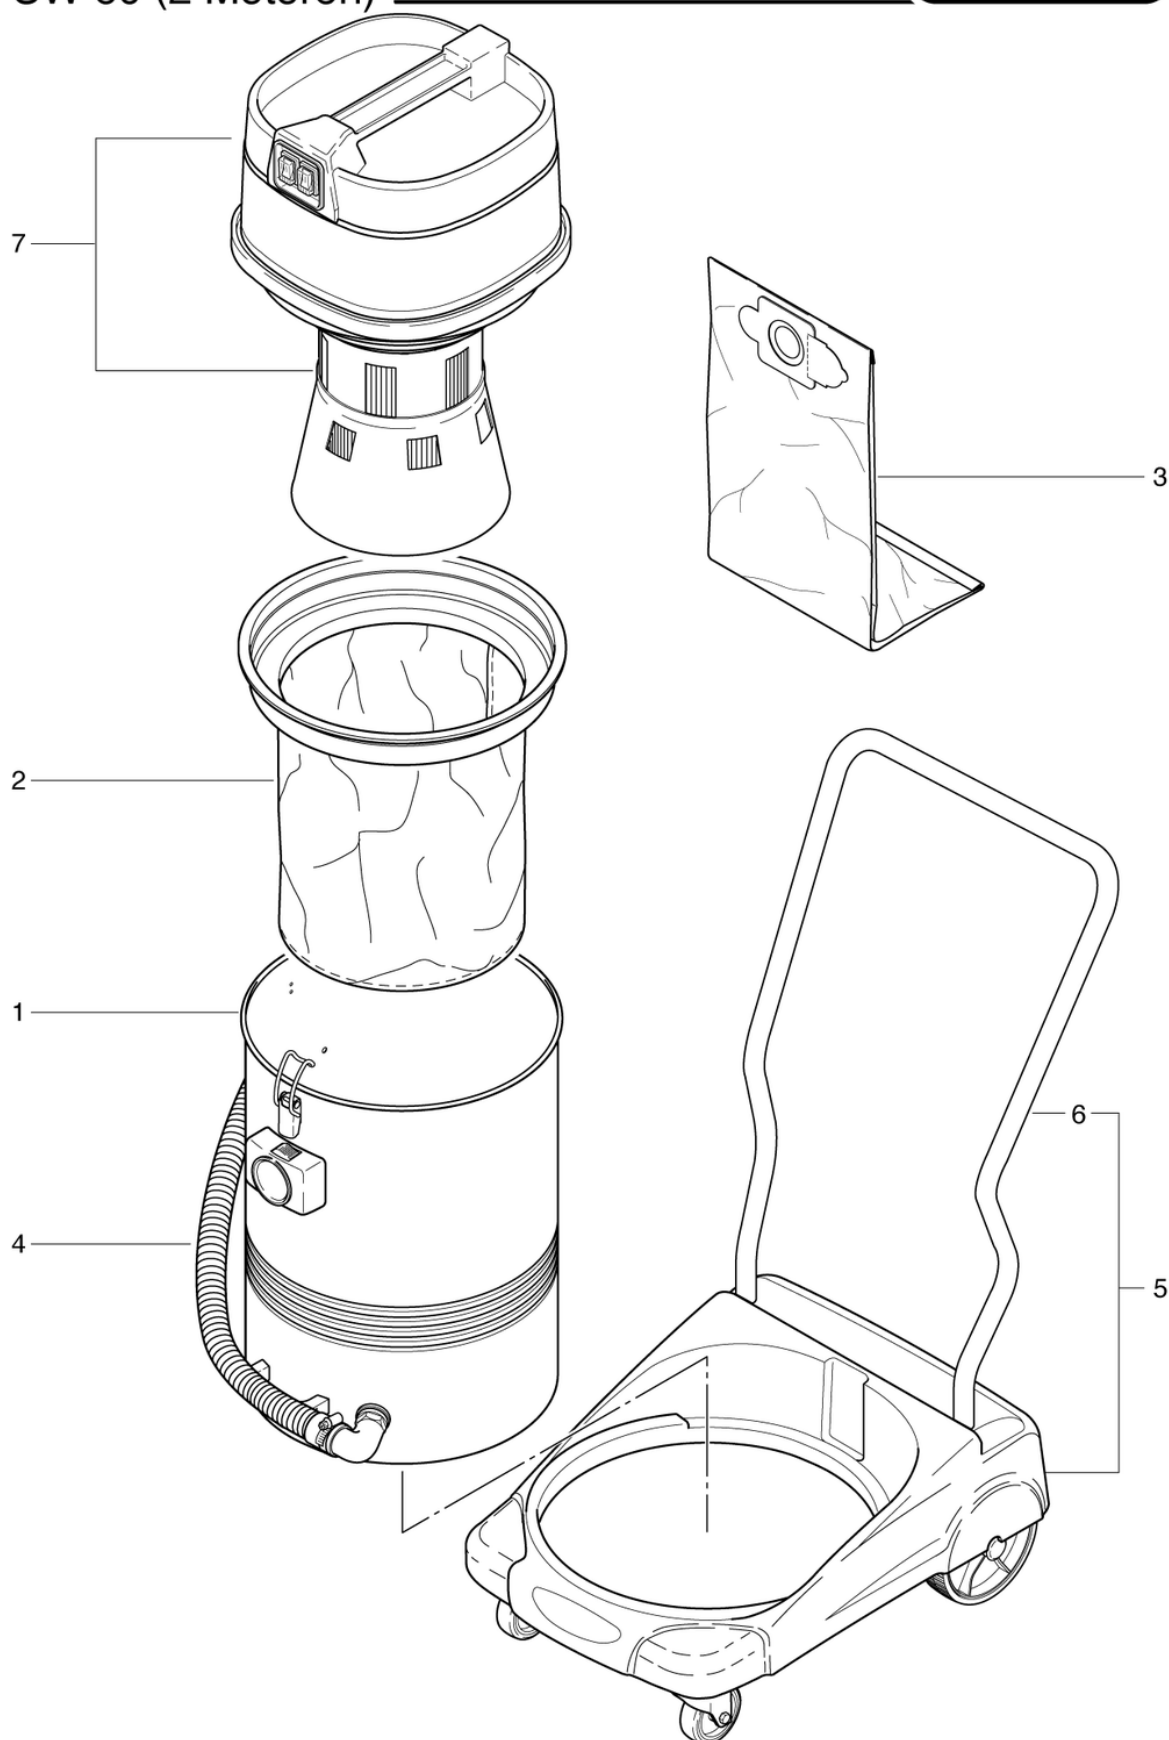

CLEANFIX SW60 SEV 2 Motoren

Kessel - Fahrgestell

PDF erstellt am: 16.07.2024 14:50

SW 60 (2 Motoren)

CLEANFIX SW60 SEV 2 Motoren

Kessel - Fahrgestell

PDF erstellt am: 16.07.2024 14:50

Pos.	Artikel-Nr.	Ersatzteil	Preis
1	013.114	Kessel kpl.	CHF 231.90
2	013.107	Filtertuch	CHF 69.45
3	013.108	Papierstaubbeutel	CHF 25.50
4	013.113	Ablaufschlauch kpl.	CHF 82.05
5	013.110	Fahrgestell kpl.	CHF 214.55
6	013.124	Stossbügel	CHF 123.25
7	013.111	Motorkopf kpl. SEV	CHF 452.40