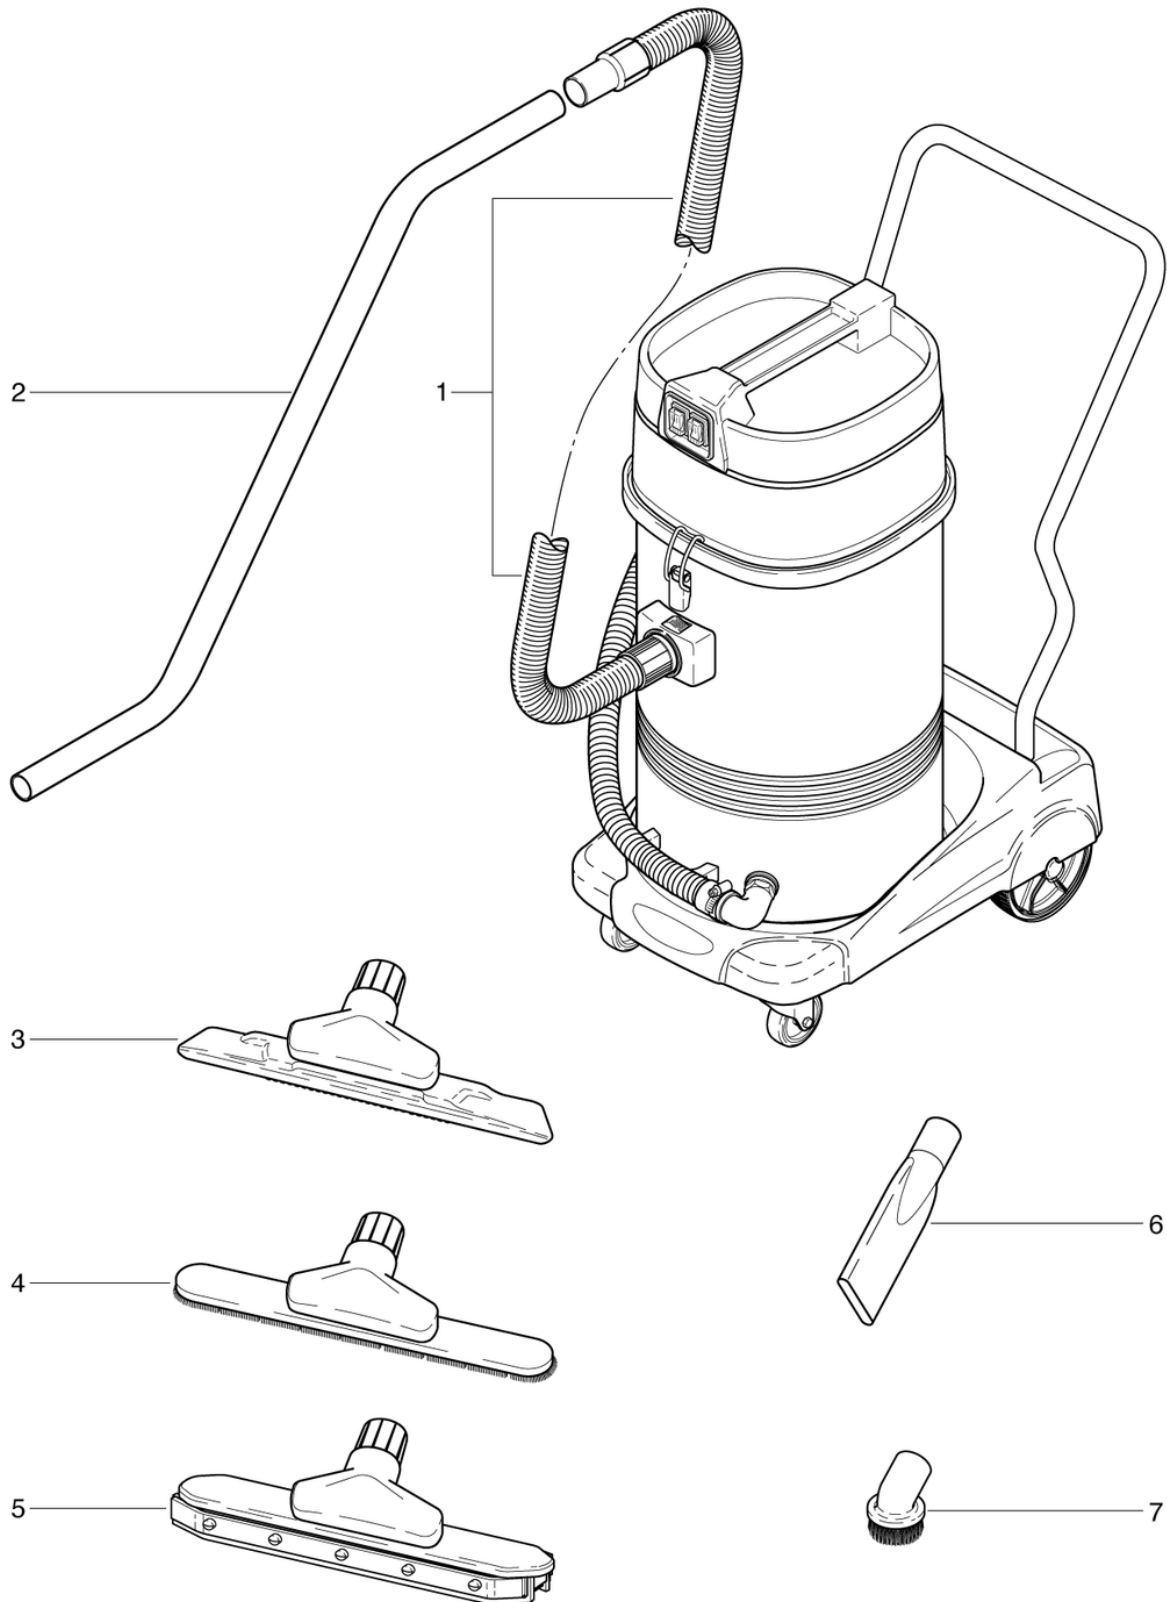

CLEANFIX SW60 SEV 2 Motoren

Standard Zubehör

PDF erstellt am: 16.07.2024 14:50

SW 60 (2 Motoren)

CLEANFIX SW60 SEV 2 Motoren

Standard Zubehör

PDF erstellt am: 16.07.2024 14:50

Pos.	Artikel-Nr.	Ersatzteil	Preis
1	013.100	Saugschlauch, 3m kpl.	CHF 78.60
2	013.101	Chromstahlsaugrohr (Set à 2 Stk.)	CHF 61.55
3	013.104	Teppichdüse	CHF 49.20
4	013.102	Hartbodendüse mit Bürstenleiste, 41cm	CHF 52.30
5	013.103	Wassersaugdüse, 42cm	CHF 68.75
6	013.105	Fugendüse	CHF 11.45
7	013.106	Pinseldüse	CHF 14.85