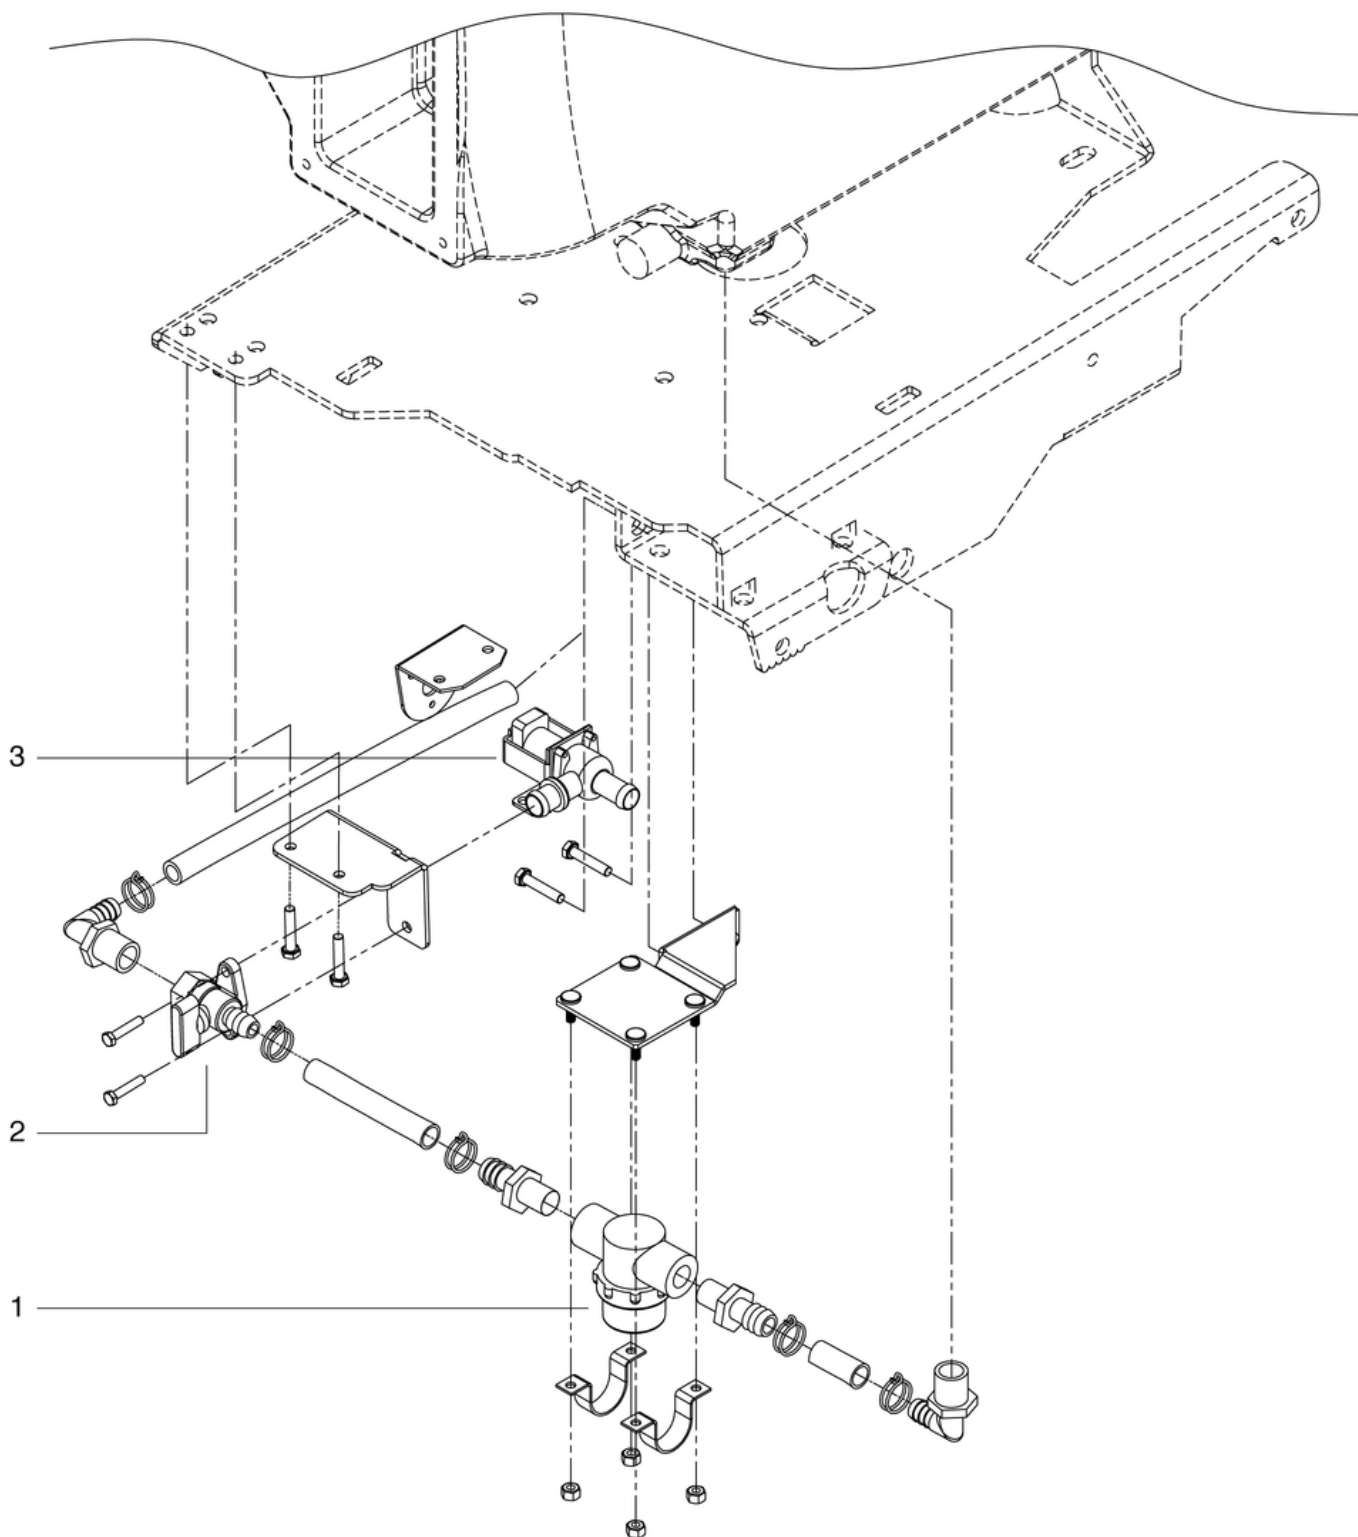

CLEANFIX RA705 IBC

Elektronik-Ventilkomponenten

PDF erstellt am: 16.07.2024 17:20

B5 - 01.2023

CLEANFIX RA705 IBC

Elektronik-Ventilkomponenten

PDF erstellt am: 16.07.2024 17:20

Pos.	Artikel-Nr.	Ersatzteil	Preis
1	702.032	Filter	CHF 27.15
2	702.047	Kugelhahn	CHF 35.00
3	702.033	Magnetventil	CHF 23.40