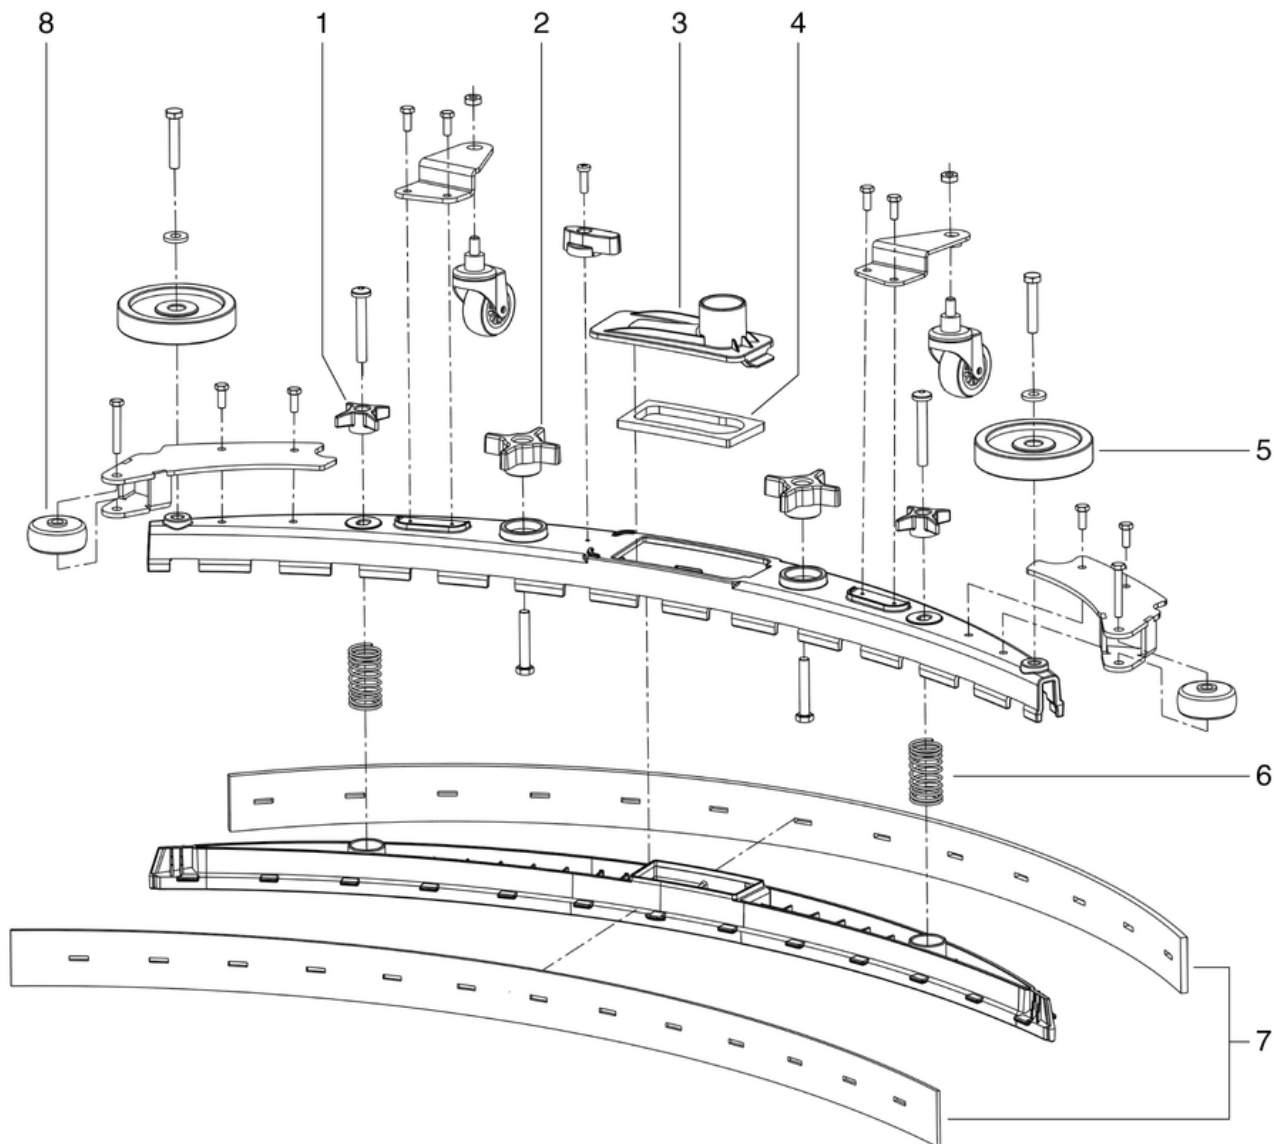

CLEANFIX RA705 IBC

Saugdüse gebogen

PDF erstellt am: 16.07.2024 17:20

B11 - 12.2020

cleanfix

CLEANFIX RA705 IBC

Saugdüse gebogen

Pos.	Artikel-Nr.	Ersatzteil	Preis
1	702.038	Griff klein	CHF 9.35
2	702.039	Griff gross	CHF 10.30
3	702.040	Saugdüseneinsatz	CHF 14.05
4	702.041	Schwamm Saugdüseneinsatz	CHF 3.75
5	702.031	Abweisrad	CHF 14.05
6	702.043	Feder	CHF 3.75
7	702.080LT	Abstreiflamellensatz Standard	CHF 99.85
8	702.044	Abweisrad klein Saugdüse	CHF 10.30