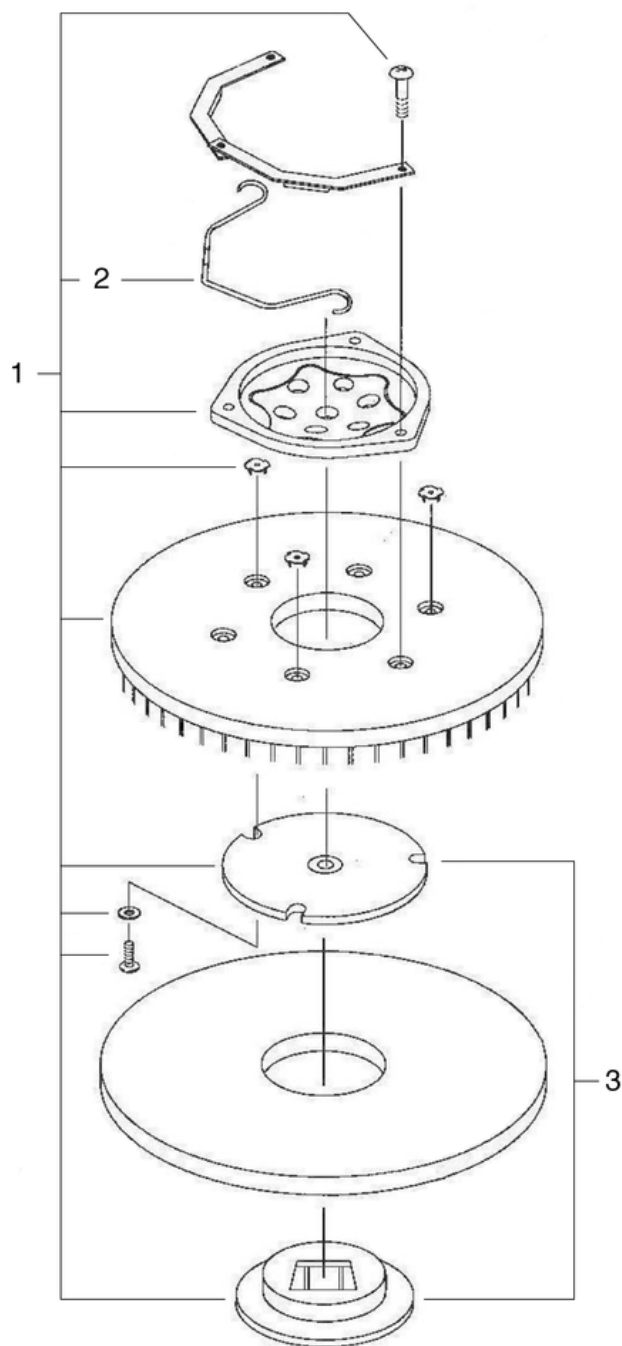

CLEANFIX RA705 IBC

Auswechseln Bürste, Pad

PDF erstellt am: 16.07.2024 17:20

B9 - 12.2020

cleanfix

CLEANFIX RA705 IBC

Auswechseln Bürste, Pad

Pos.	Artikel-Nr.	Ersatzteil	Preis
1	702.070	Treibteller für Pad Ø 35,6cm	CHF 91.75
2	702.010	Feder Bürste	CHF 10.30
3	702.011	Center Lock	CHF 33.70
4	702.059	Schrubbürste	CHF 93.60