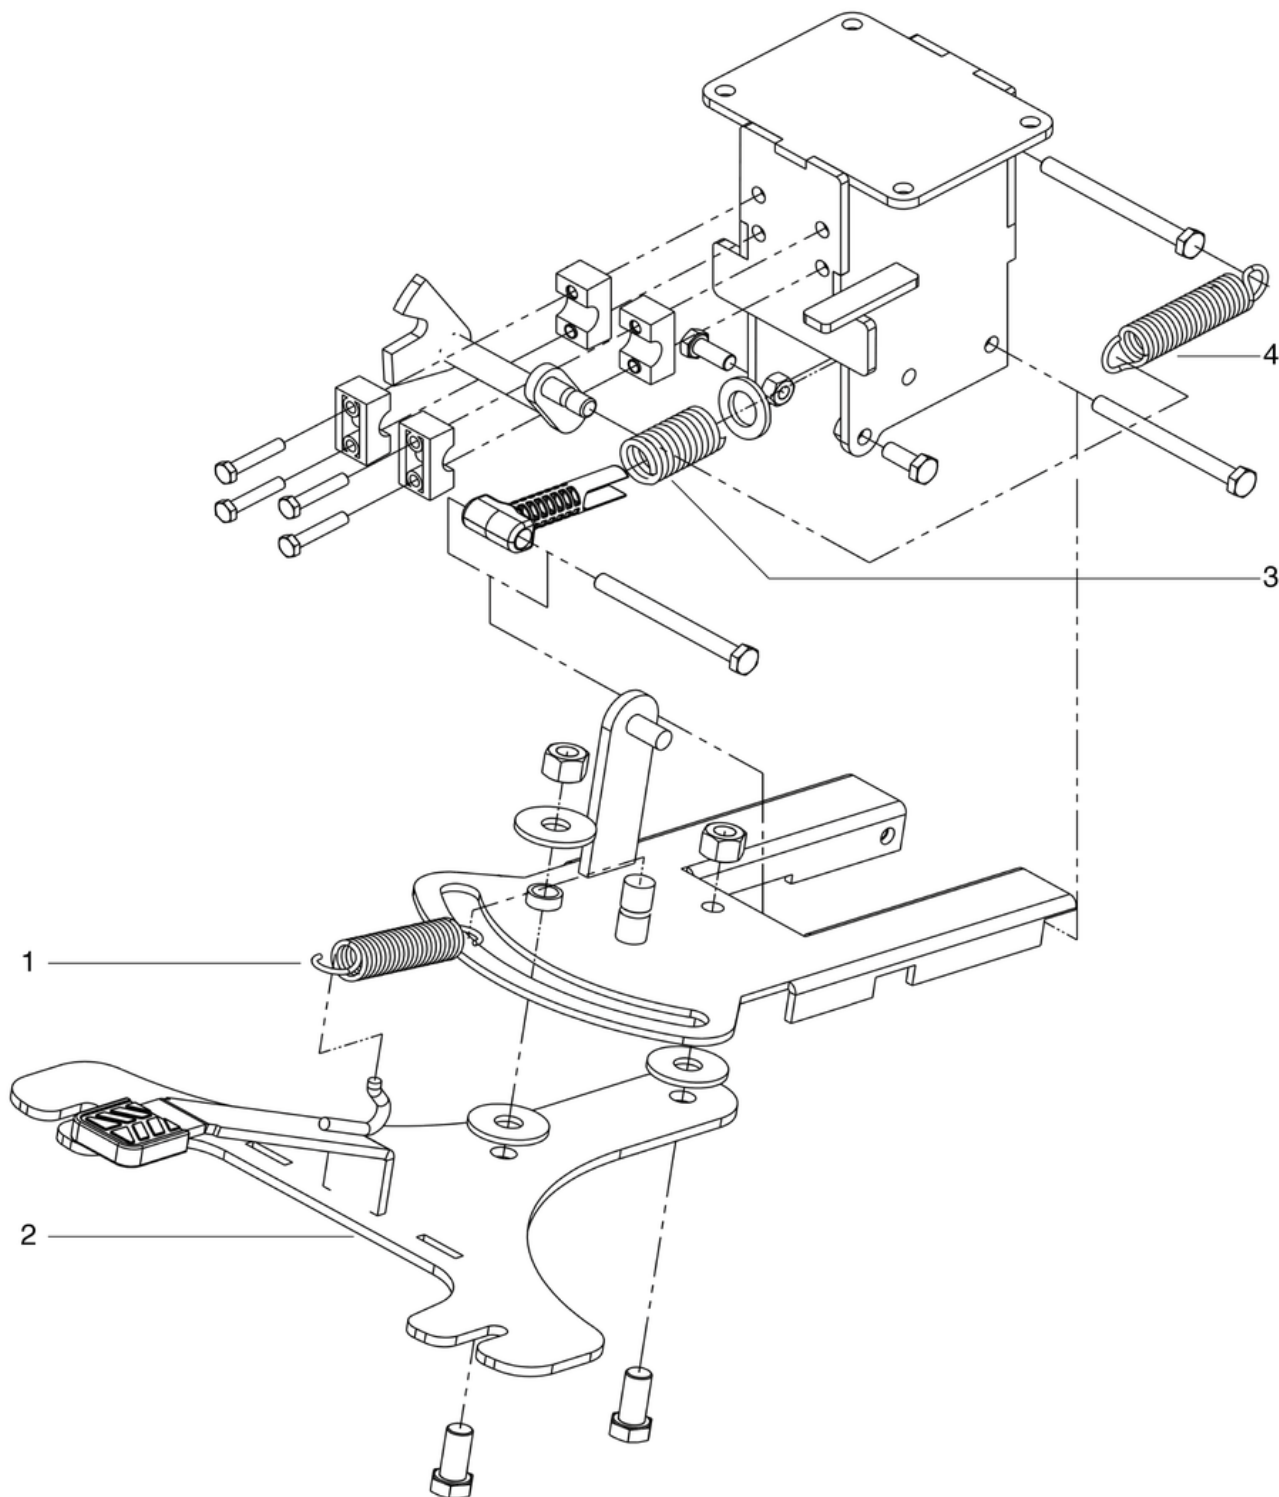

CLEANFIX RA705 IBC

Saugdüsenaufhängung

PDF erstellt am: 16.07.2024 17:20

B10 - 12.2020

cleanfix

CLEANFIX RA705 IBC

Saugdüsenaufhängung

PDF erstellt am: 16.07.2024 17:20

Pos.	Artikel-Nr.	Ersatzteil	Preis
1	702.034	Feder	CHF 3.75
2	702.035	Saugdüsenhalter	CHF 63.65
3	702.036	Feder Saugdüsenhalter	CHF 3.75
4	702.037	Feder	CHF 5.60