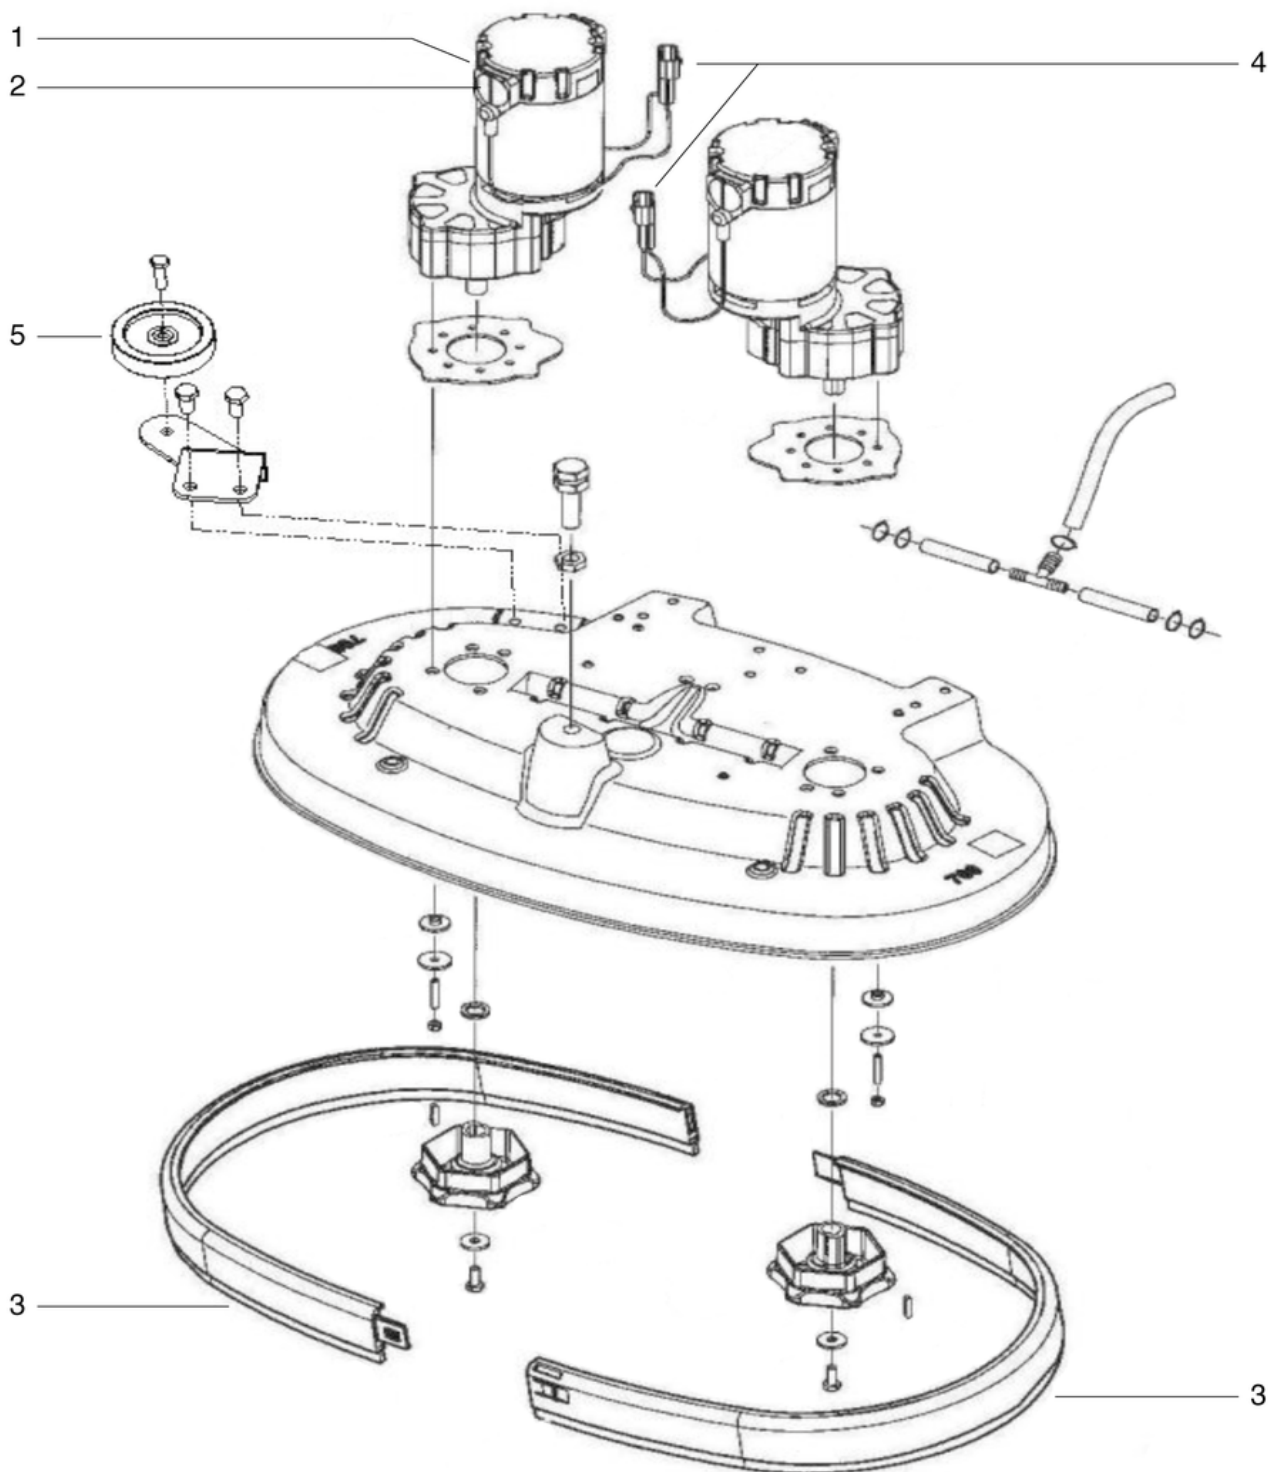

CLEANFIX RA705 IBC

Bürstenkopf-Motor

PDF erstellt am: 16.07.2024 17:20

B7 - 12.2020

cleanfix

CLEANFIX RA705 IBC

Bürstenkopf-Motor

PDF erstellt am: 16.07.2024 17:20

Pos.	Artikel-Nr.	Ersatzteil	Preis
1	702.027	Bürstenmotor	CHF 456.75
2	702.028	Kohlebürsten Bürstenmotor	CHF 17.35
3	702.030	Prellschutz (2Stk.)	CHF 102.95
4	702.029	Kabel Bürstenmotor	CHF 9.35
5	702.031	Abweisrad	CHF 14.05