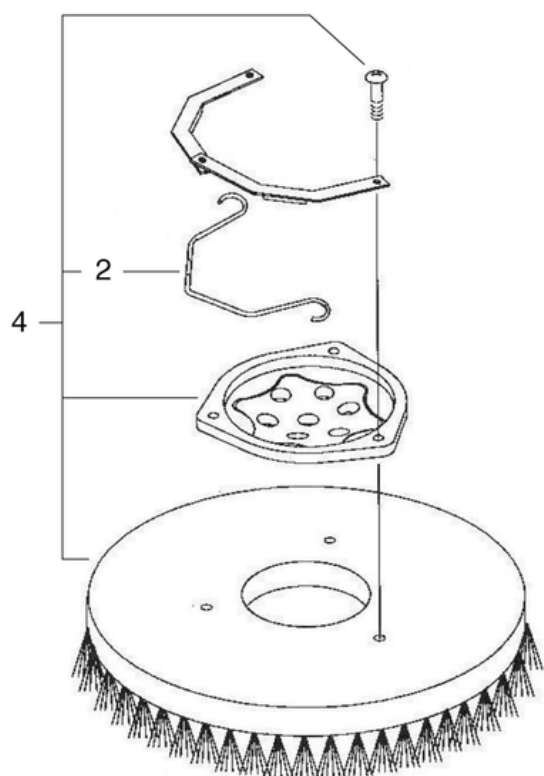

CLEANFIX RA705 IBC

Auswechseln Bürste, Pad

PDF erstellt am: 16.07.2024 17:20

B9 - 12.2020

cleanfix

CLEANFIX RA705 IBC

Auswechseln Bürste, Pad

Pos.	Artikel-Nr.	Ersatzteil	Preis
1	702.070	Treibteller für Pad Ø 35,6cm	CHF 91.75
2	702.010	Feder Bürste	CHF 10.30
3	702.011	Center Lock	CHF 33.70
4	702.059	Schrubbürste	CHF 93.60