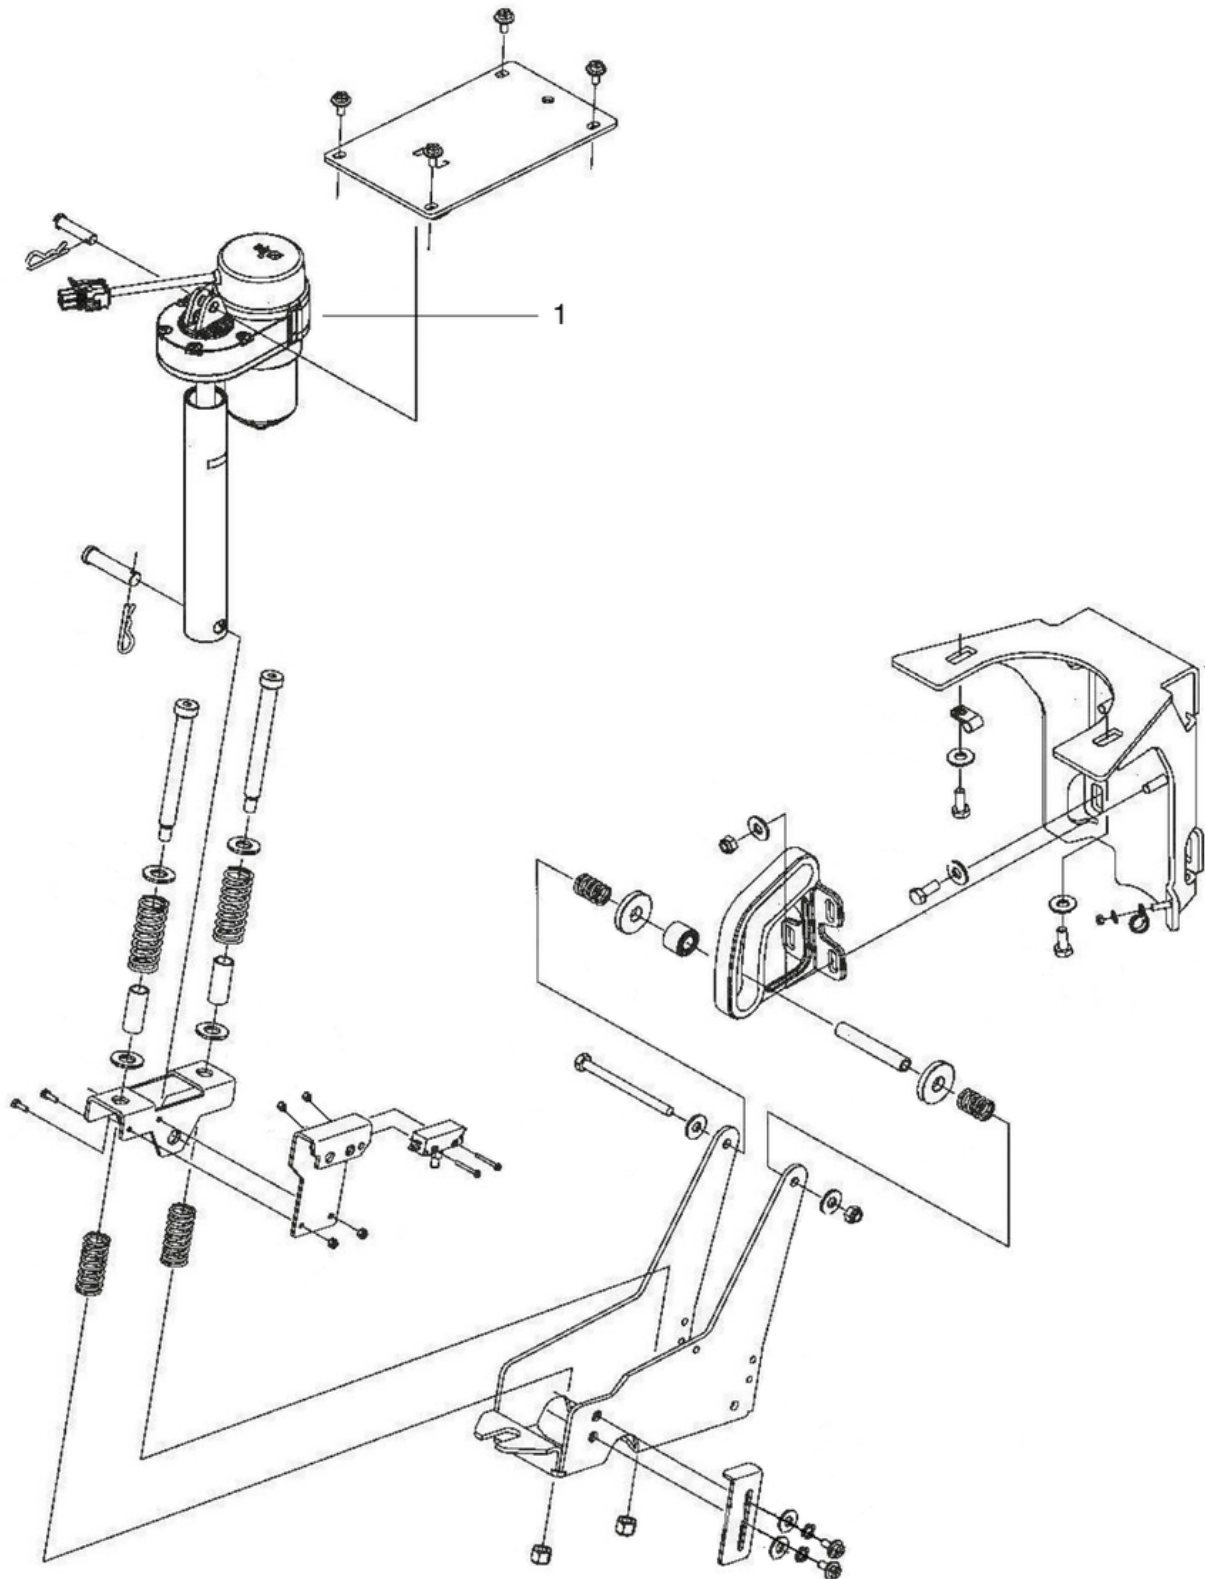

Bürstenkopf-Motor

PDF erstellt am: 16.07.2024 17:20

Pos.	Artikel-Nr.	Ersatzteil	Preis
1	702.027	Bürstenmotor	CHF 456.75
2	702.028	Kohlebürsten Bürstenmotor	CHF 17.35
3	702.030	Prellschutz (2Stk.)	CHF 102.95
4	702.029	Kabel Bürstenmotor	CHF 9.35
5	702.031	Abweisrad	CHF 14.05

CLEANFIX RA705 IBC

Bürstenkopfaufhängung

PDF erstellt am: 16.07.2024 17:20

B8 - 12.2020