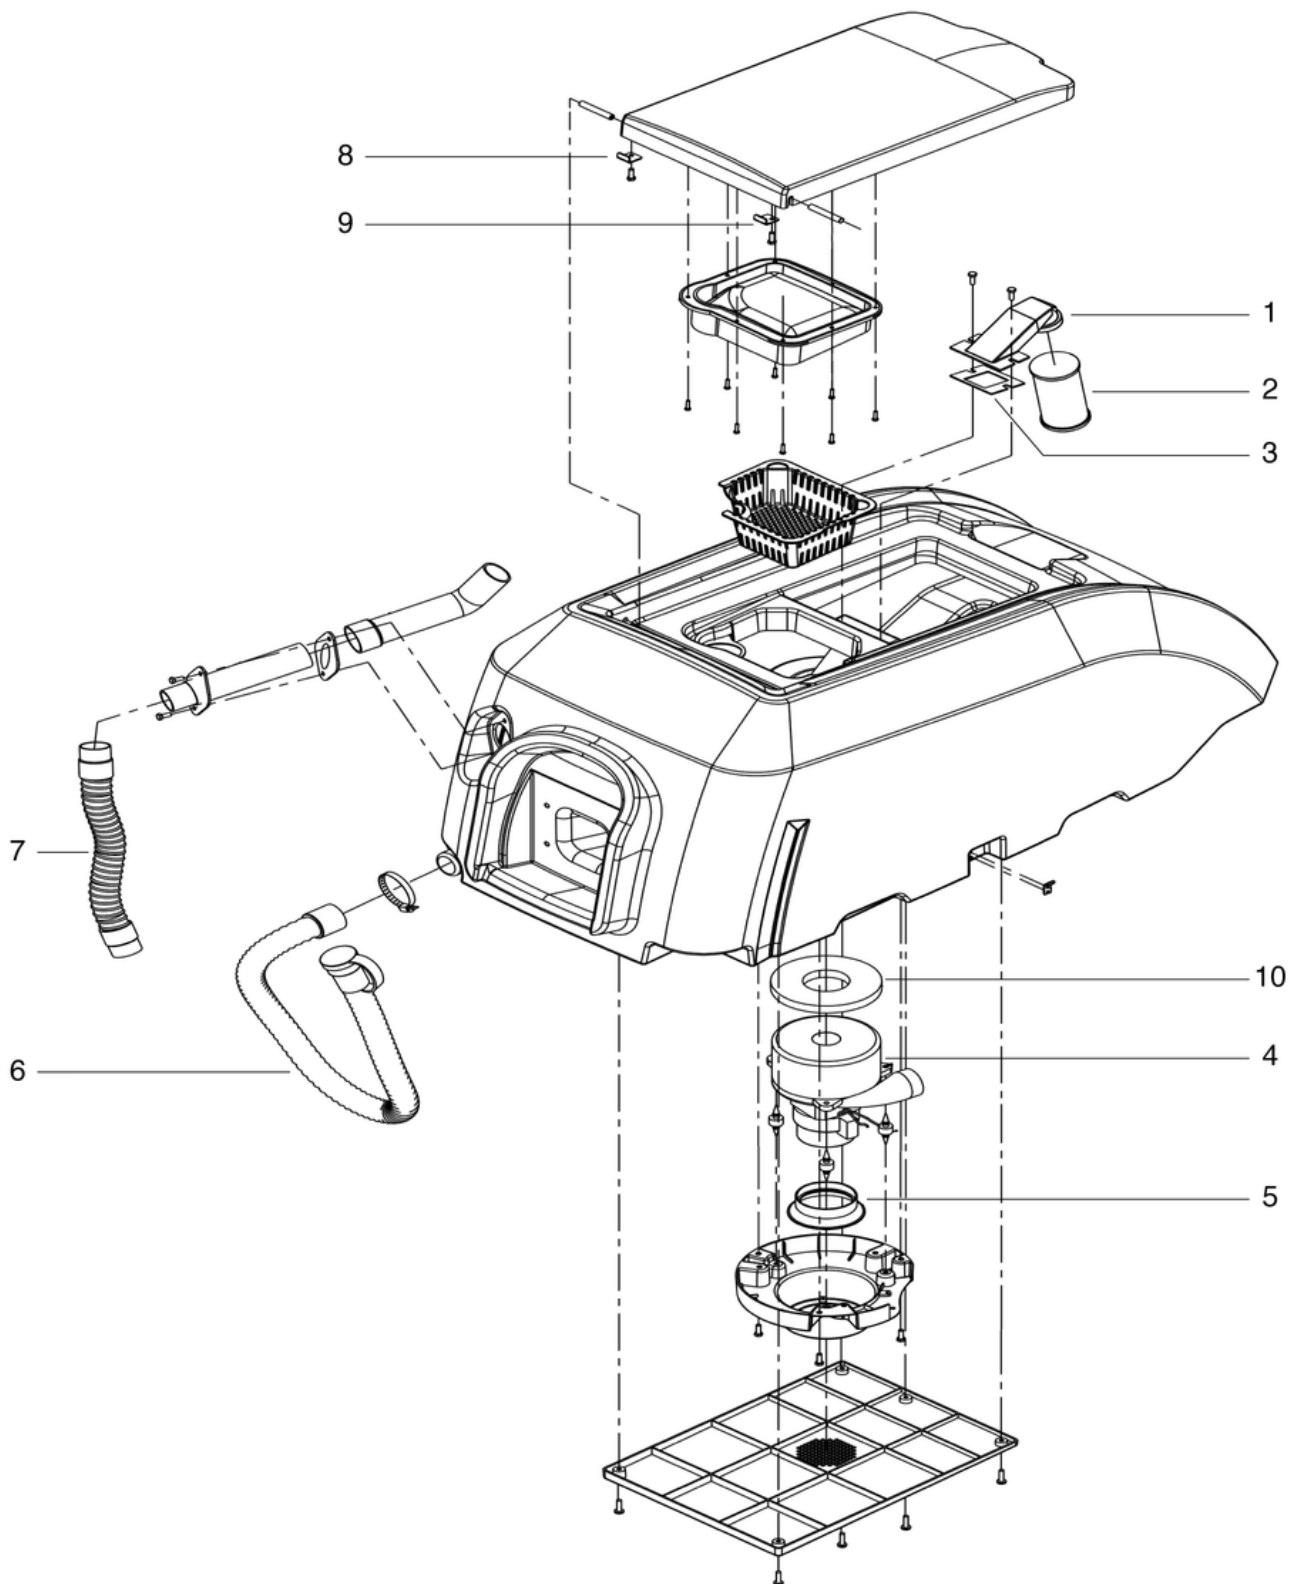

CLEANFIX RA705 IBC

Schmutzwassertank

PDF erstellt am: 16.07.2024 17:20

B2 - 11.2020

CLEANFIX RA705 IBC

Schmutzwassertank

PDF erstellt am: 16.07.2024 17:20

Pos.	Artikel-Nr.	Ersatzteil	Preis
1	702.001	Schwimmerhalter	CHF 23.40
2	702.002	Schwimmerkorb	CHF 27.15
3	702.003	Dichtung Schwimmerhalter	CHF 3.75
4	702.004	Saugmotor	CHF 307.40
5	702.005	Halter Saugmotor	CHF 10.30
6	702.006	Entleerschlauch	CHF 84.25
7	702.007	Saugschlauch Düse	CHF 70.20
8	702.008	Deckel Halter links	CHF 14.05
9	702.009	Deckel Halter rechts	CHF 14.05
10	702.046	Dichtung Saugmotor	CHF 9.00