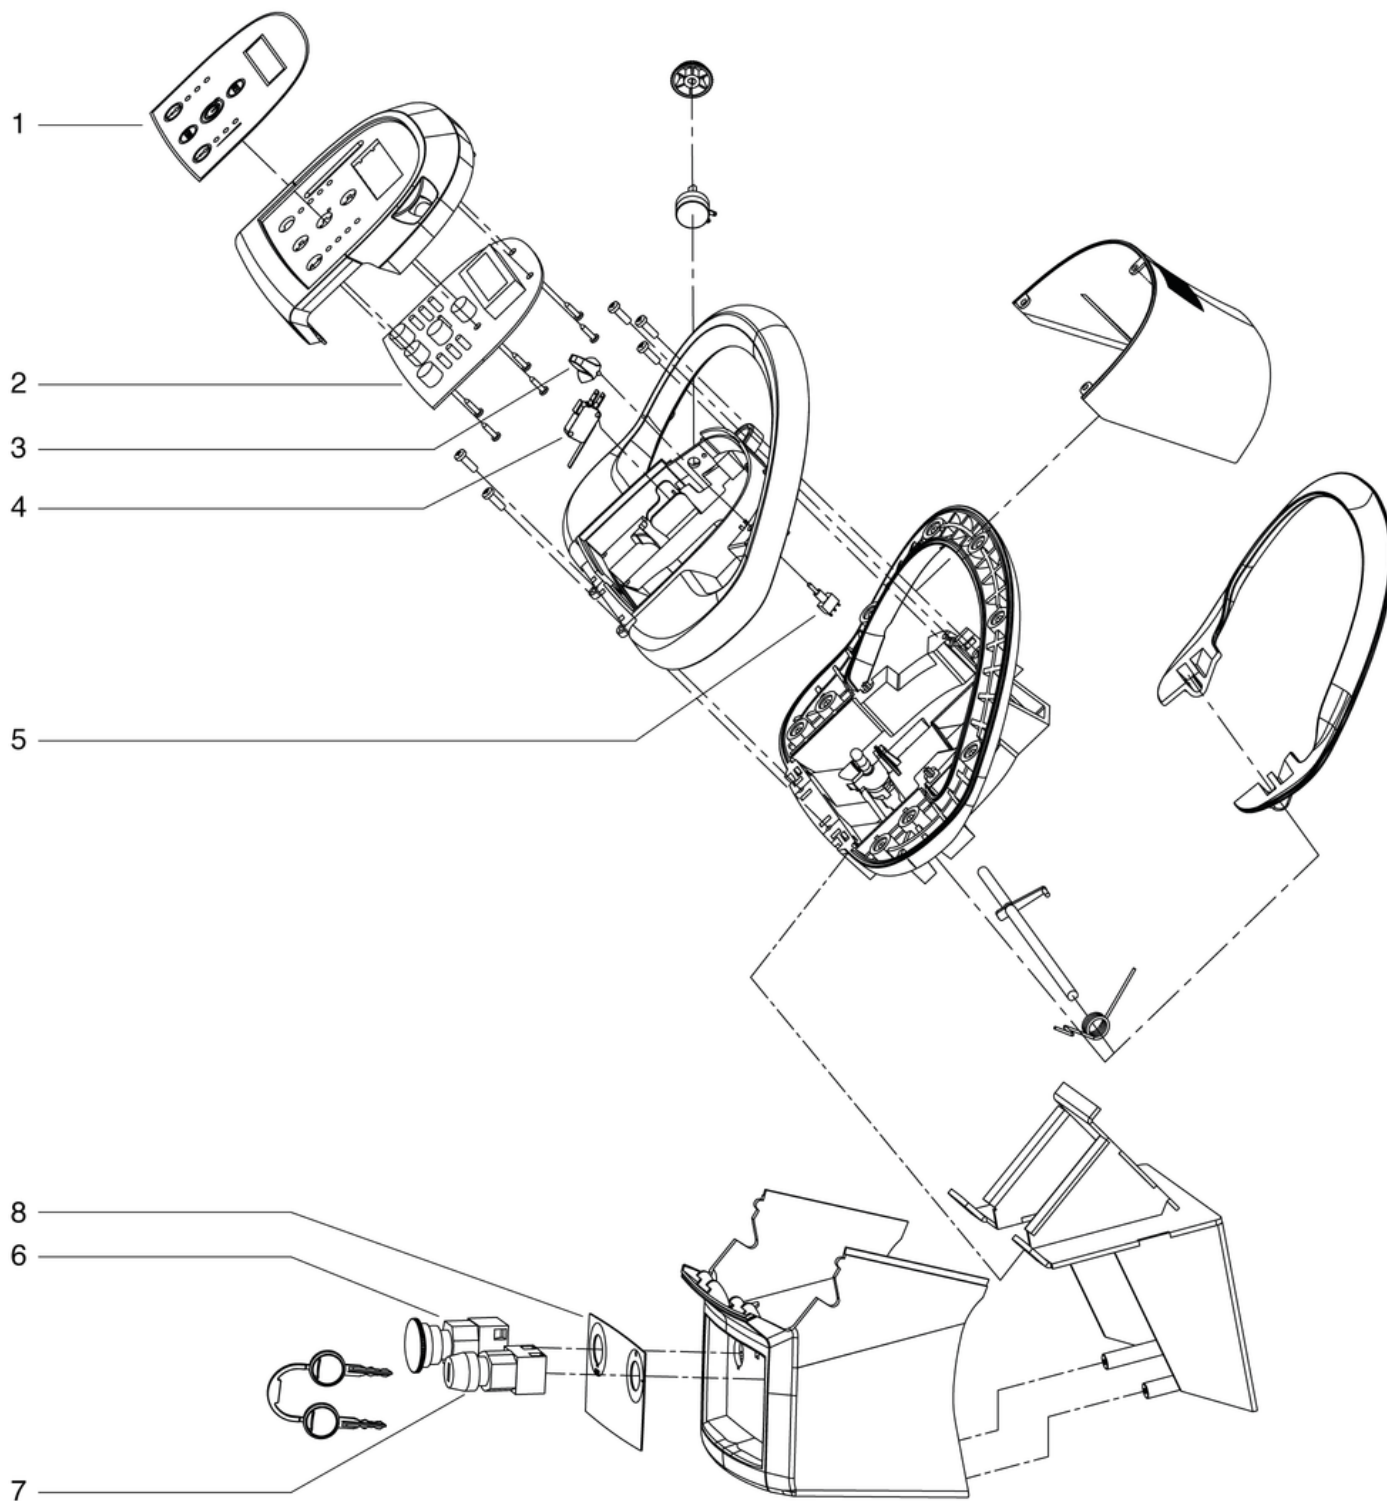

CLEANFIX RA705 IBC

Steuereinheit

PDF erstellt am: 16.07.2024 17:20

B4 - 12.2020

CLEANFIX RA705 IBC

Steuereinheit

PDF erstellt am: 16.07.2024 17:20

Pos.	Artikel-Nr.	Ersatzteil	Preis
1	702.016	Folientastatur	CHF 7.00
2	702.017	Elektronik Griffstück	CHF 140.40
3	702.018	Taste	CHF 10.30
4	702.019	Startschalter	CHF 8.40
5	702.020	Vor/Rück Schalter	CHF 28.10
6	702.022	Notstop Schalter	CHF 28.10
7	702.023	Schlüsselschalter	CHF 6.75
8	702.021	Folie zu Schlüsselschalter	CHF 3.75