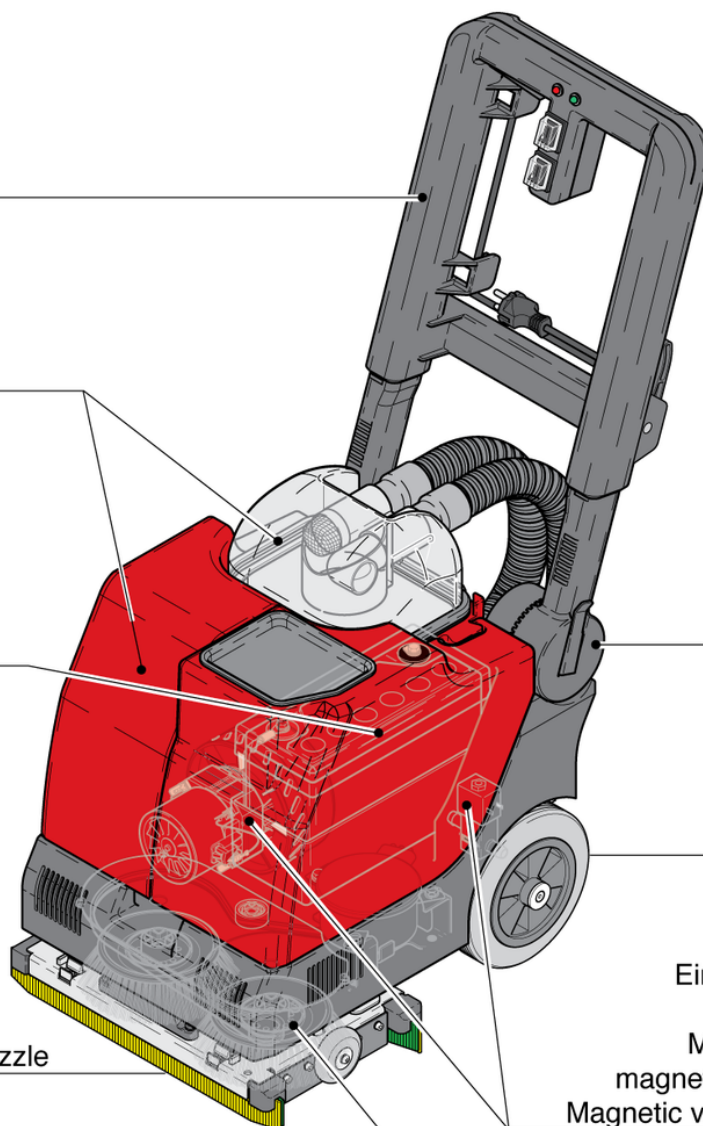

RA320 IBC

Inhaltsverzeichnis

PDF erstellt am: 16.07.2024 18:24

RA 320 IBC

Griff
Levier
Handle housing
B 7 / ST 7

Haube
Capot
Tank cover
B 1 / ST 1

Batterie
Battery
B 6 / ST 6

Saugdüse
Suceur avant
Front suction nozzle
B 4 / ST 4

Stromlaufplan
Diagramme électrique
Wiring diagram
B 8 / ST 8

Griff
Levier
Handle housing
B 7 / ST 7

Lauftrad
Roue
Wheel
B 2 / ST 2

Einbau Magnetventil-
Sauggebläse
Montage de la valve
magnétique-Suceur avant
Magnetic valve-Suction motor
B 5 / ST 5

Buersten
Brosse
Brush
B 3 / ST 3