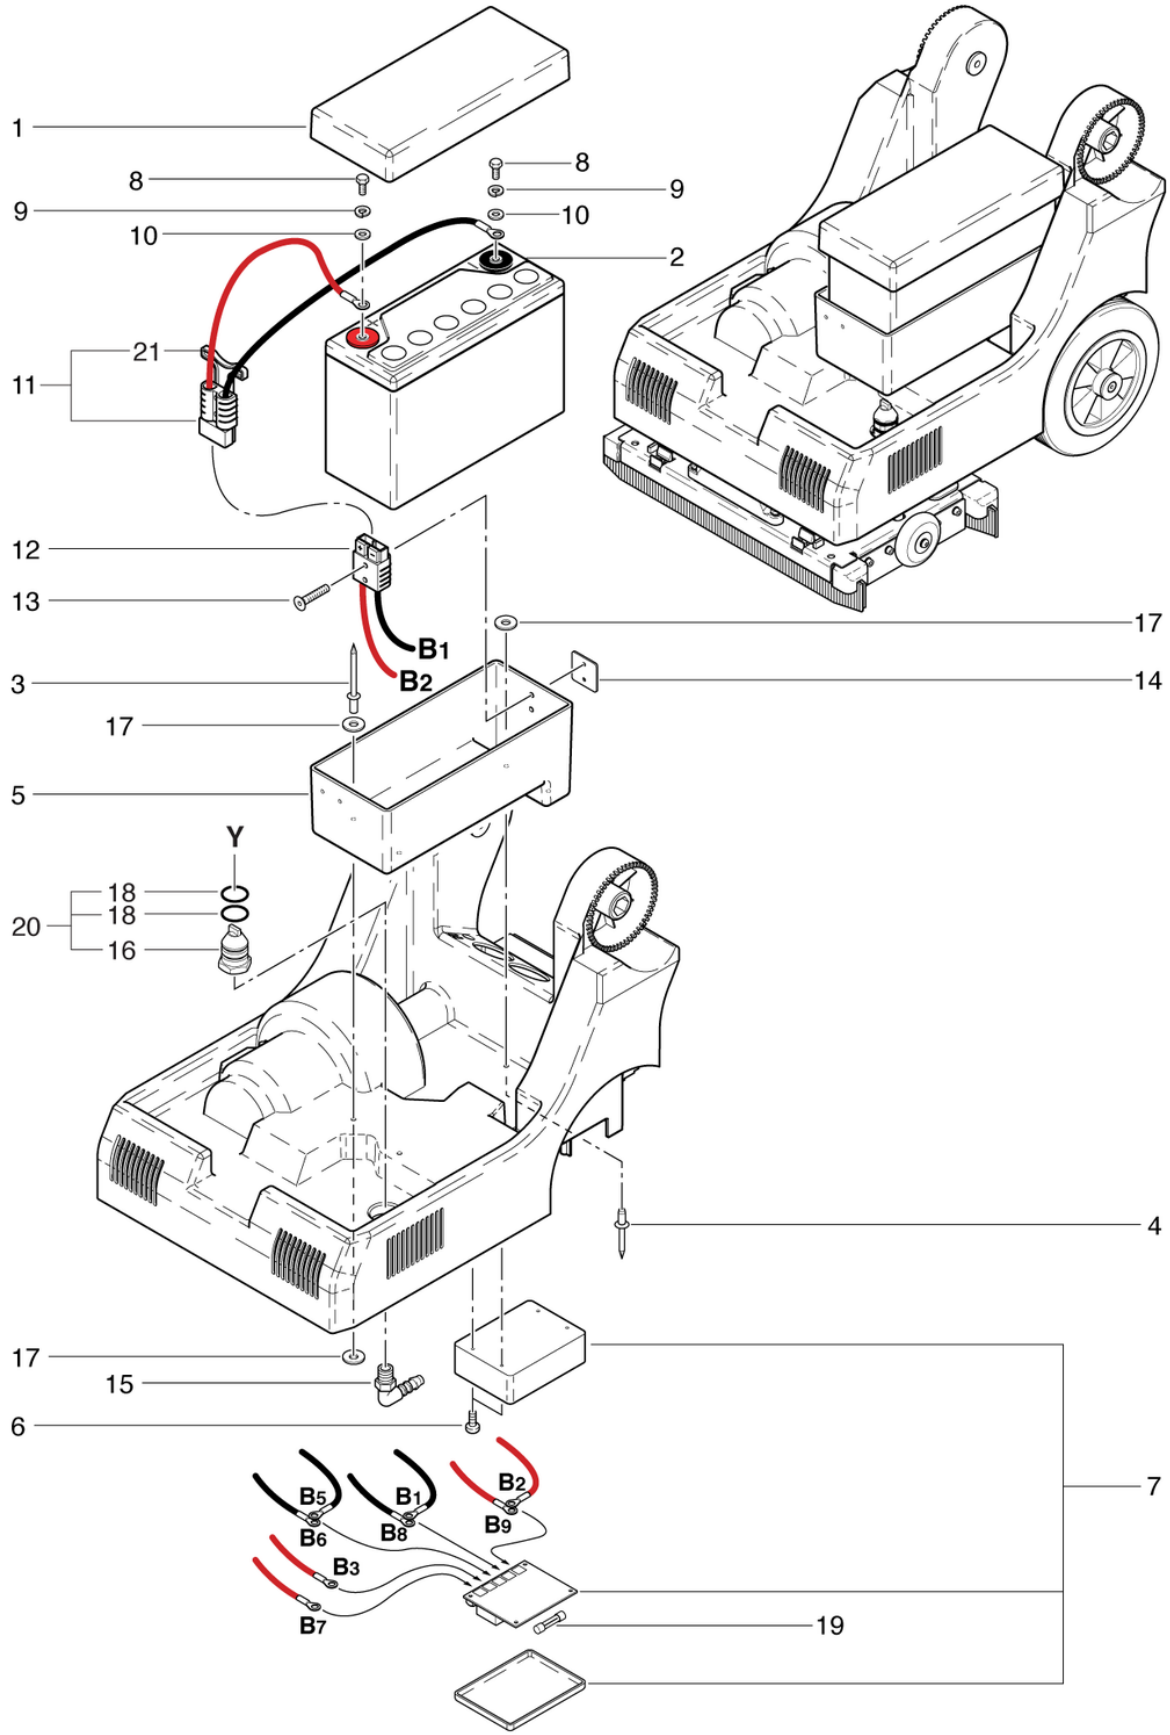

RA320 IBC

Batterie

PDF erstellt am: 16.07.2024 18:25

RA 320 IBC

RA320 IBC

Batterie

PDF erstellt am: 16.07.2024 18:25

Pos.	Artikel-Nr.	Ersatzteil	Preis
1	320.265	Batterieabdeckung	CHF 18.10
2	320.091	Block-Batterie 12V XFC 26Ah (C5)	CHF 676.00
3	P484WA	Niete 4,8 x 13,5 Alu/Alu	CHF 2.20
4	P485PA	Niete 4,8 x 13 Alu/St	CHF 2.20
5	320.261	Batteriewanne	CHF 32.75
6	P515W	Schraube WN 1451 K40 x 8 St vz	CHF 2.20
7	395.371	Elektronik inkl. Gehäuse	CHF 187.20
8	P470R	Schraube DIN 933 M6 x 12 St vz	CHF 2.20
9	P498U	Ring DIN 127 B M6 6,1/11,8/1,6 A2	CHF 2.20
10	P497K	Scheibe DIN 125 A M6 6,4/12/1,6 A2	CHF 2.20
11	320.112	Kabel Batterie-Verbindungsritze 6mm2 rt / sw	CHF 49.40
12	320.113	Kabel Batteriegehäuse 6mm2 rt / sw	CHF 32.75
13	P481A	Schraube DIN 963 M4 x 20 Ms	CHF 2.20
14	320.268	Verstärkungsblech	CHF 9.90
15	P541J	Winkelnippel WES 10 / R1/4"	CHF 4.35
16	320.243	Ventil	CHF 14.05
17	P496G	Scheibe DIN 9021 M5 5,3/15/1,2 St vz	CHF 2.20
18	P960P	Ring DIN 3771 16/2 NBR 70 SH A	CHF 2.20
19	P218A	Feinsicherung T 1A 5 x 20mm	CHF 4.25
20	320.247	Ventil kpl.	CHF 23.40
21	P358D	Handgriff rot	CHF 13.50