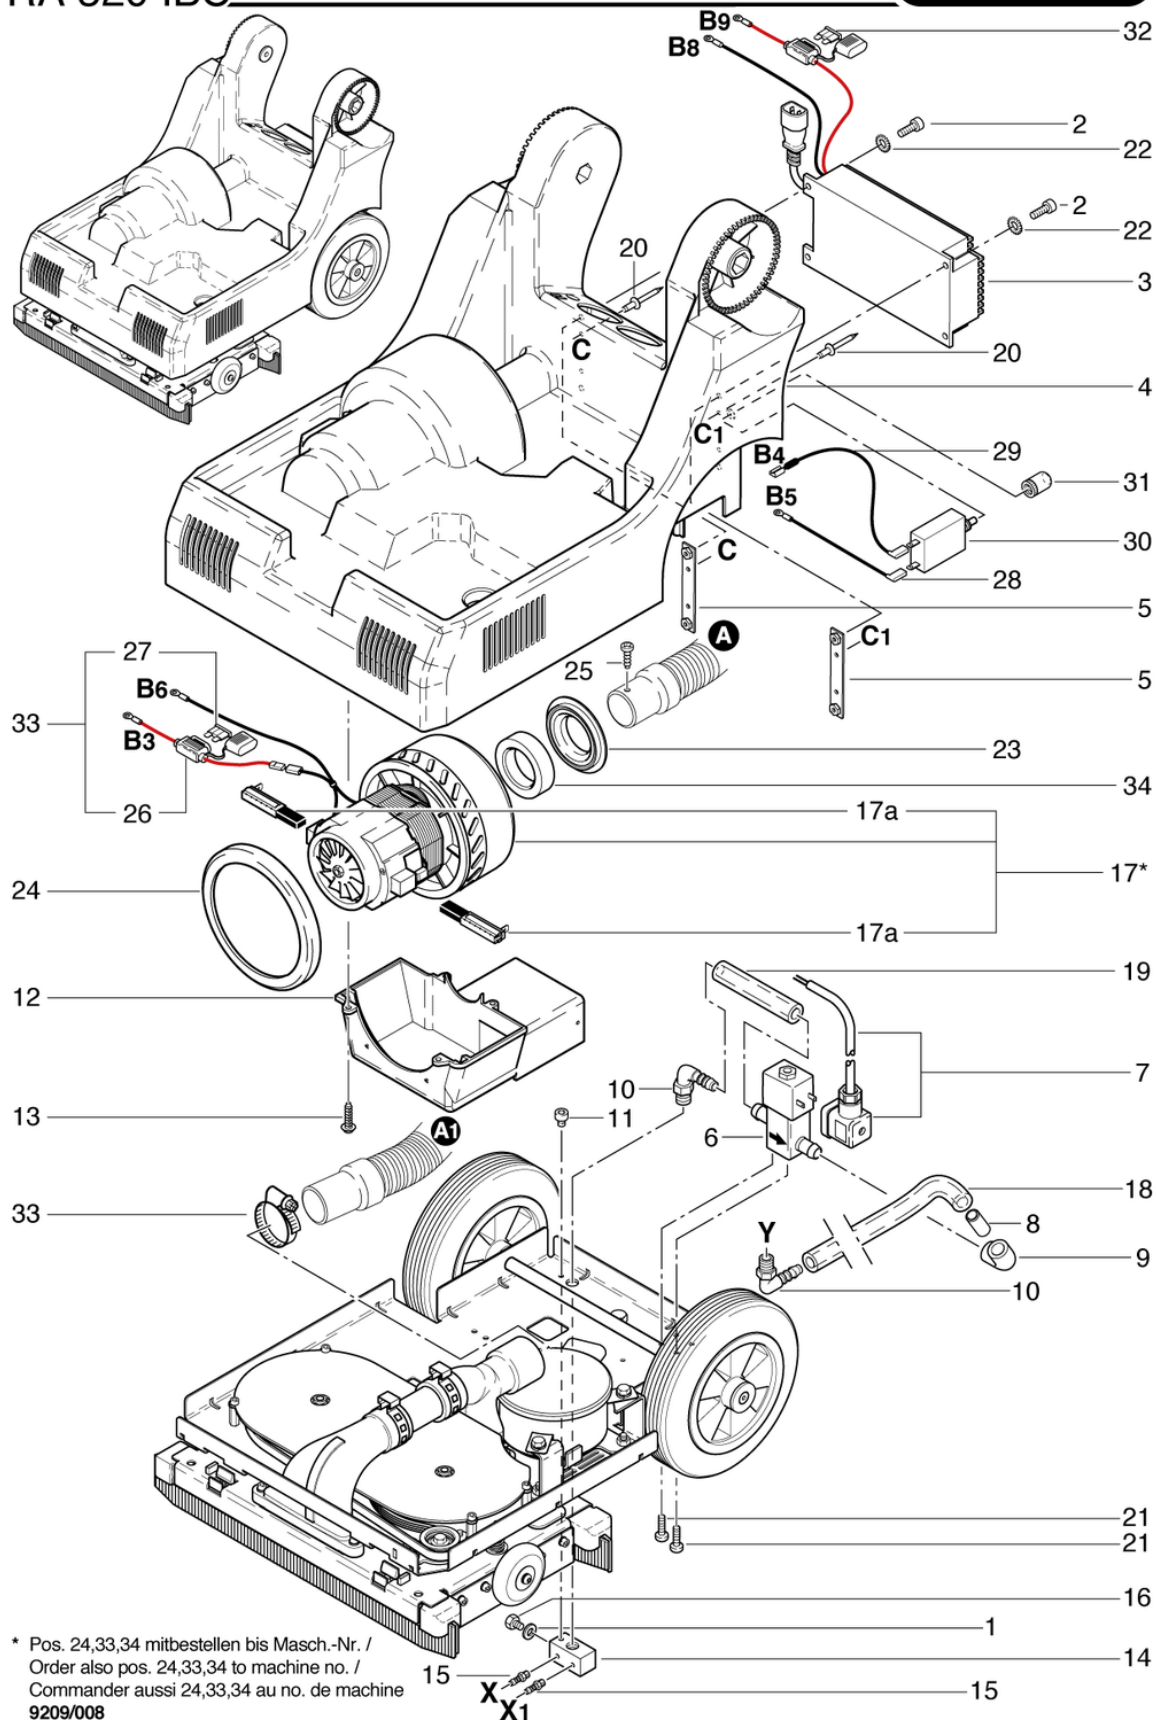

RA320 IBC

Einbau Magnetventil-Sauggebläse

PDF erstellt am: 16.07.2024 18:25

RA 320 IBC

* Pos. 24,33,34 mitbestellen bis Masch.-Nr. /
Order also pos. 24,33,34 to machine no. /
Commander aussi 24,33,34 au no. de machine
9209/008

RA320 IBC

Einbau Magnetventil-Sauggebläse

PDF erstellt am: 16.07.2024 18:25

Pos.	Artikel-Nr.	Ersatzteil	Preis
1	P497K	Scheibe DIN 125 A M6 6,4/12/1,6 A2	CHF 2.20
2	P488F	Schraube DIN 912 M5 x 14 A2	CHF 2.20
3	320.090	Ladegerät SHF 12V / 17A	CHF 701.80
4	320.055	Gehäuse bearbeitet	CHF 149.50
5	320.116	Halter Ladegerät	CHF 5.60
6	P265	Magnetventil 12V	CHF 85.80
7	320.709	Kabelbaum Magnetventil inkl. Stecker	CHF 21.85
8	320.145	Übergangsstück zu Schlauch	CHF 4.70
9	432.091	Winkelstück	CHF 3.10
10	P541J	Winkelnippel WES 10 / R1/4"	CHF 4.35
11	P489C	Schraube DIN 912 M5 x 6 A2	CHF 2.20
12	320.164	Gebälseabdeckung	CHF 4.80
13	P516C	Schraube WN 1452 K40 x 16 St vz	CHF 2.20
14	320.166	Wasserverteilklotz	CHF 41.15
15	320.170	Einschraubtülle	CHF 2.20
16	P472P	Schraube DIN 933 M6 x 8 A2	CHF 2.20
17a	P882KB	Kohlebürsten (Paar)	CHF 24.95
17	P882	Saugmotor 12V DC, 175W	CHF 119.60
18	320.251	Silikonschlauch ø 14 / 10 x 0,3m	CHF 4.80
19	320.252	Silikonschlauch ø 14 / 10 x 0,125m	CHF 2.60
20	P494J	SENKKOPF-BLINDNIETE TLEK 537 S	CHF 2.20
21	P516G	Schraube WN 1451 K40 x 16 St vz	CHF 2.20
22	P499C	Scheibe DIN 6798 A M5 5,3/10/0,6 St vz	CHF 2.20
23	380.019	Dichtring ø 80 / 41 x 13,5	CHF 3.95
24	330.057	Turbinendichtung schwarz	CHF 4.70
25	P484N	Schraube DIN 7981 C 3,5 x 9,5 St vz	CHF 2.20
26	320.314	Sicherungshalter konfektioniert	CHF 0.00
27	P362A	Sicherung ATO 30A grün	CHF 2.20
28	320.317	Litze Bürstmotor sw 2,50mm², L=0,24m	CHF 3.75
29	320.318	Litze Bürstmotor sw 2,50mm², L=0,4m	CHF 4.15
30	500.958	Motorschutzschalter 20Amp	CHF 38.70
31	500.958A	Schutzkappe 3/8"	CHF 0.00
32	P348	Sicherung 32V / 20A	CHF 2.20
33	330.371	Sicherungshalter Set SM konfektioniert	CHF 16.65
34	330.056	Übergangsstück	CHF 12.50