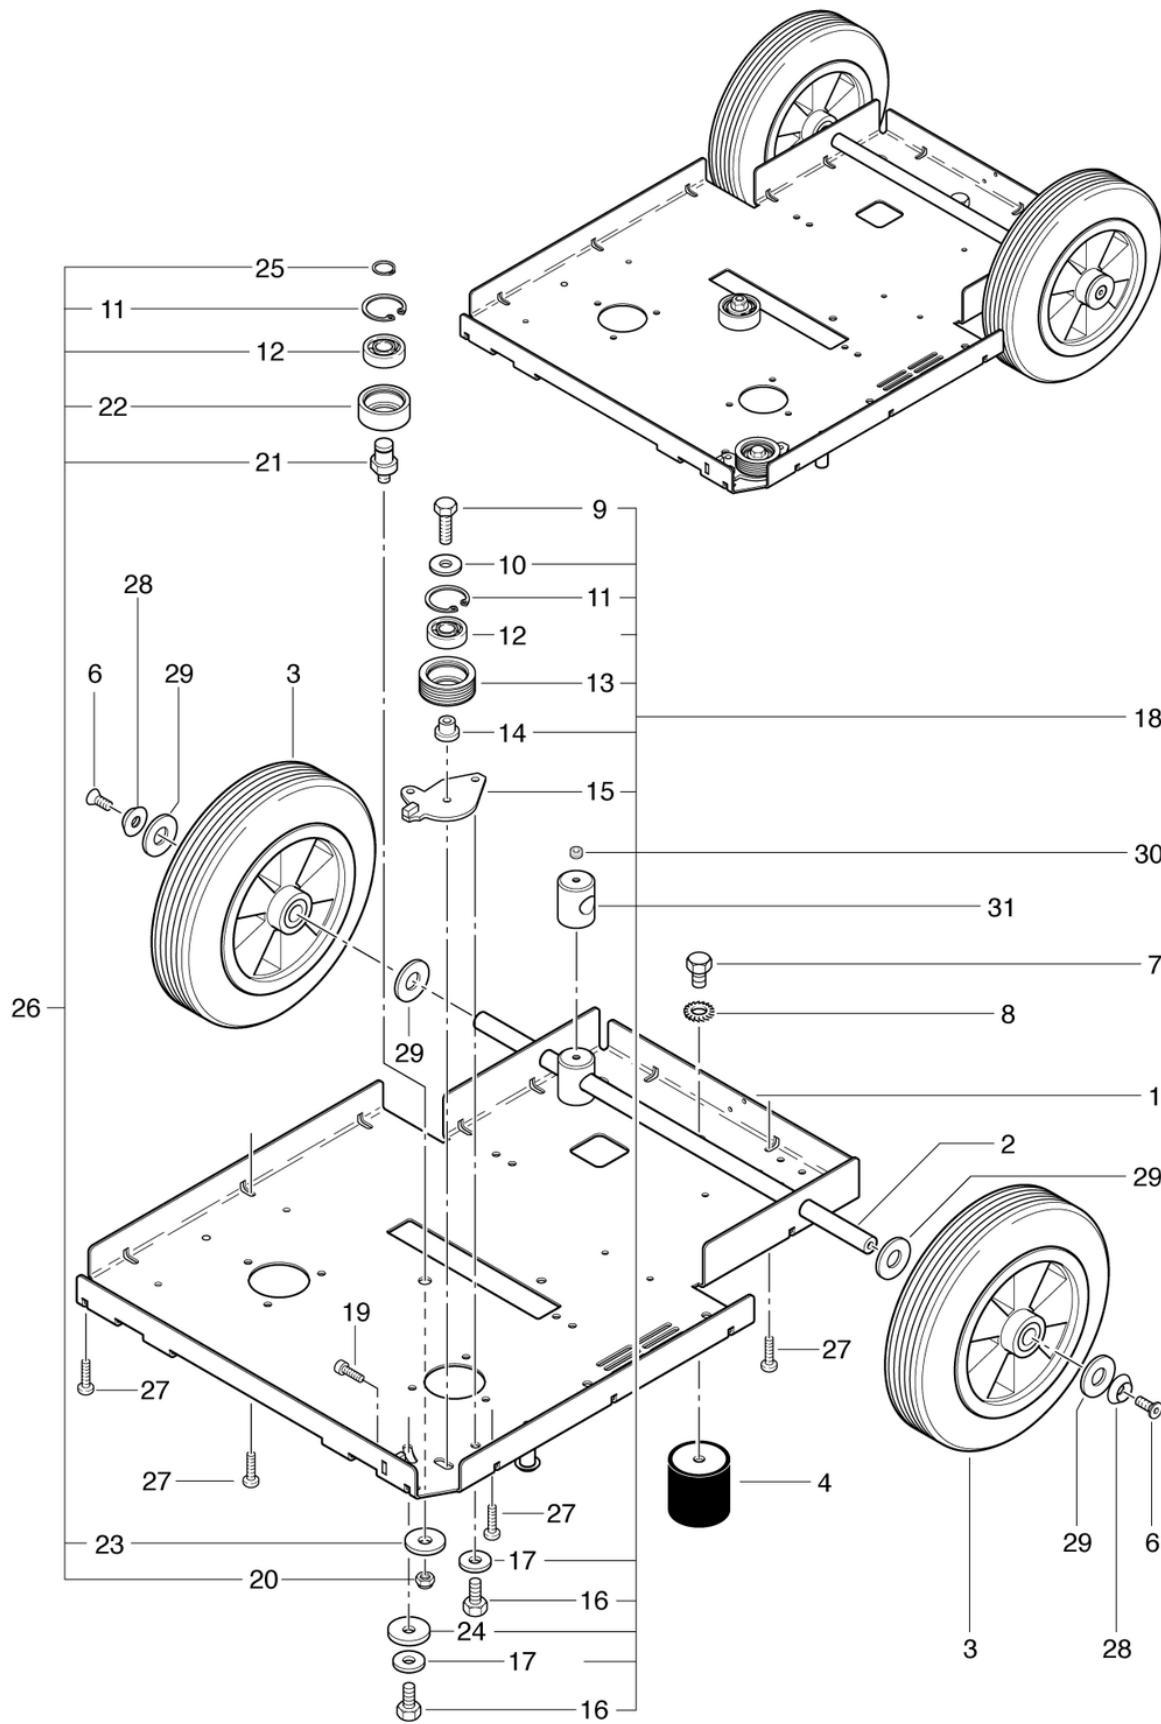

RA320 IBC

Laufrad

PDF erstellt am: 16.07.2024 18:25

RA 320 IBC

RA320 IBC

Laufрад

PDF erstellt am: 16.07.2024 18:25

Pos.	Artikel-Nr.	Ersatzteil	Preis
1	320.111	Chassis	CHF 87.35
2	330.245	Radachse	CHF 22.35
3	320.244	Rad kpl.	CHF 28.10
4	320.118	Rundpuffer M8 I-Gew, ø40 x 40, M8 I-Gew	CHF 9.35
6	P487U	Schraube DIN 7991 M6 x 12 St vz	CHF 2.20
7	P471B	Schraube DIN 933 M8 x 10 St vz	CHF 2.20
8	P498G	Scheibe DIN 6798 M8 8,4/15/0,8 St vz	CHF 2.20
9	P470X	Schraube DIN 933 M6 x 20 St vz	CHF 2.20
10	P496L	Scheibe DIN 9021 M6 6,4/18/1,6 St vz	CHF 2.20
11	P499GA	Ring DIN 472 26/1,2 St vz	CHF 2.20
12	P315K	Rillenkugellager 6000 2RS ø26/10 x 8	CHF 6.75
13	320.378	Spannrolle	CHF 0.00
14	320.162	Achse	CHF 0.00
15	320.161	Anschlagplatte	CHF 20.30
16	P471Z	Schraube DIN 933 M6 x 10 A2	CHF 2.20
17	P497H	Scheibe DIN 9021 M6 6,4/18/1,6 A2	CHF 2.20
18	320.375	Spannrolle kpl.	CHF 58.25
19	P486F	Schraube DIN 912 M4 x 14 St vz	CHF 2.20
20	P490E	Mutter DIN 934 M8 St vz	CHF 2.20
21	320.134	Lagerzapfen	CHF 7.40
22	320.132	Umlenkrolle	CHF 7.80
23	P496Q	Scheibe DIN 9021 M8 8,4/24/2 St vz	CHF 2.20
25	P513C	Sicherungsring für Welle DIN 471 10/1,0 St vz	CHF 2.20
26	320.385	Umlenkrolle kpl.	CHF 19.95
27	P516C	Schraube WN 1452 K40 x 16 St vz	CHF 2.20
28	P500Q	Scheibe SN 213912 M6 18/4,8 St vz	CHF 2.20
29	P496A	Scheibe DIN 522 M12 13/30/1,6 St vz	CHF 2.20
30	P482Z	Stift DIN 914 M5 x 5 A2	CHF 2.20
31	320.219	Achsenhalter	CHF 0.00