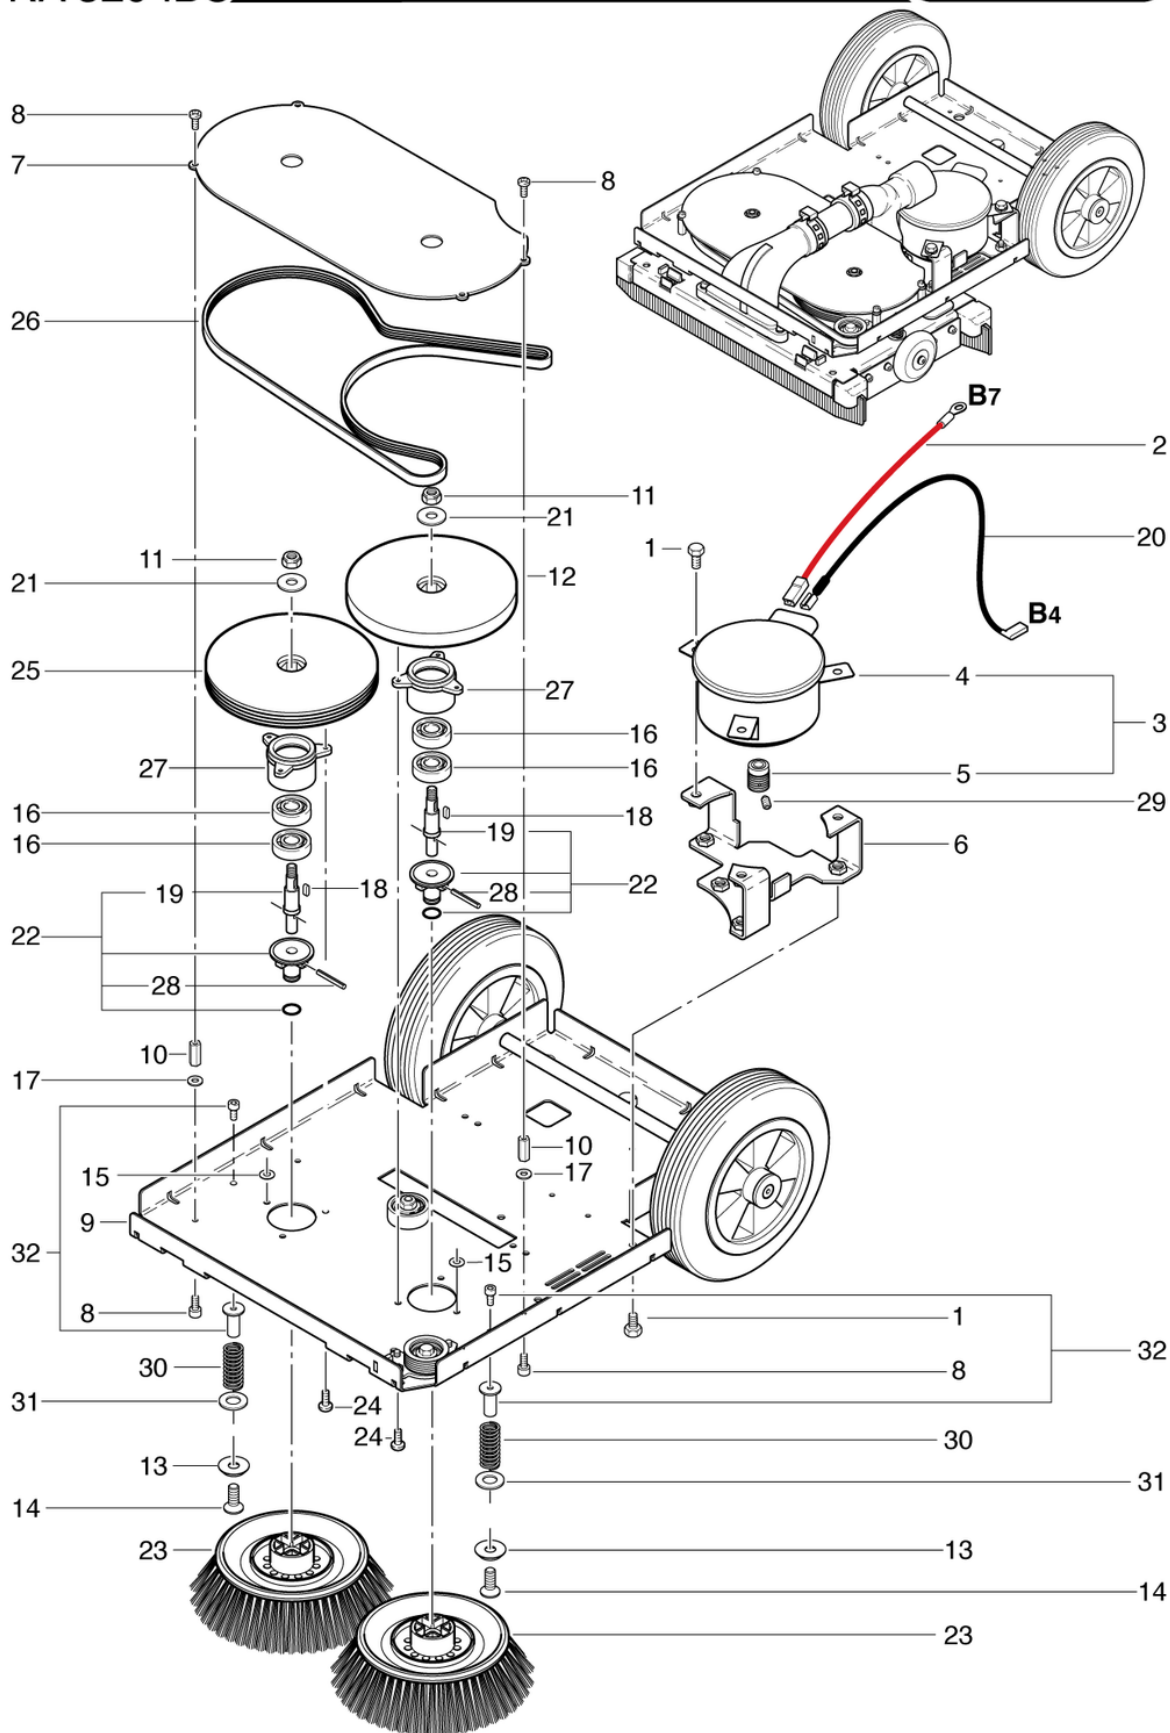

RA320 IBC

Buersten

PDF erstellt am: 16.07.2024 18:25

RA 320 IBC

RA320 IBC

Buersten

PDF erstellt am: 16.07.2024 18:25

Pos.	Artikel-Nr.	Ersatzteil	Preis
1	P471Z	Schraube DIN 933 M6 x 10 A2	CHF 2.20
2	320.319	Litze Bürstmotor rt 2,50mm², L=0,24m	CHF 3.65
3	320.120	Bürstenmotor kpl.	CHF 209.05
4	320.121	DC-Motor 12V 146W	CHF 206.95
5	320.123	Riemenrad Antrieb	CHF 7.80
6	320.114	Motorhalter	CHF 37.45
7	320.233	Abdeckblech	CHF 17.15
8	P481P	Schraube DIN 7985 M4 x 8 St vz	CHF 2.20
9	320.111	Chassis	CHF 87.35
10	P484UC	Distanzhalter BN 3319 M4 x 20 St vz	CHF 2.20
11	P492H	Mutter DIN 985 M8 St vz	CHF 2.20
12	320.155	Riemenrad flach	CHF 33.70
13	P500Q	Scheibe SN 213912 M6 18/4,8 St vz	CHF 2.20
14	P487U	Schraube DIN 7991 M6 x 12 St vz	CHF 2.20
15	P500J	Scheibe DIN 988 4/8/0,3 St vz	CHF 2.20
16	P316D	Rillenkugellager 6201 2RSR ø32/12 x 10	CHF 17.50
17	P496D	Unterlagscheibe DIN 125 A M4 4,3/9/0,8 St vz	CHF 2.20
18	P5120A	Keil DIN 6885 A 4/4/12	CHF 2.20
19	320.142	Achse	CHF 0.00
20	320.318	Litze Bürstmotor sw 2,50mm², L=0,4m	CHF 4.15
21	P496Q	Scheibe DIN 9021 M8 8,4/24/2 St vz	CHF 2.20
22	300.368	Aufnehmer kpl. RA330	CHF 37.45
23	320.059	Schrubbbürste ø 165mm	CHF 29.10
25	320.151	Riemenrad mit Rofil	CHF 35.90
26	320.125	Poly-V-Riemen 1092	CHF 23.10
27	320.141	Lagerflansch	CHF 19.35
28	P512Y	Stift ISO 8750 4 x 30 A2	CHF 2.20
29	P482Y	Stift DIN 916 M3 x 4 A2	CHF 2.20
30	P511G	Druckfeder VD-207J-34 1,5/14/35	CHF 2.20
31	P496T	Scheibe DIN 125 A M10 10,5/20/2 St vz	CHF 2.20
32	320.127	Distanzbuchse kpl.	CHF 15.80