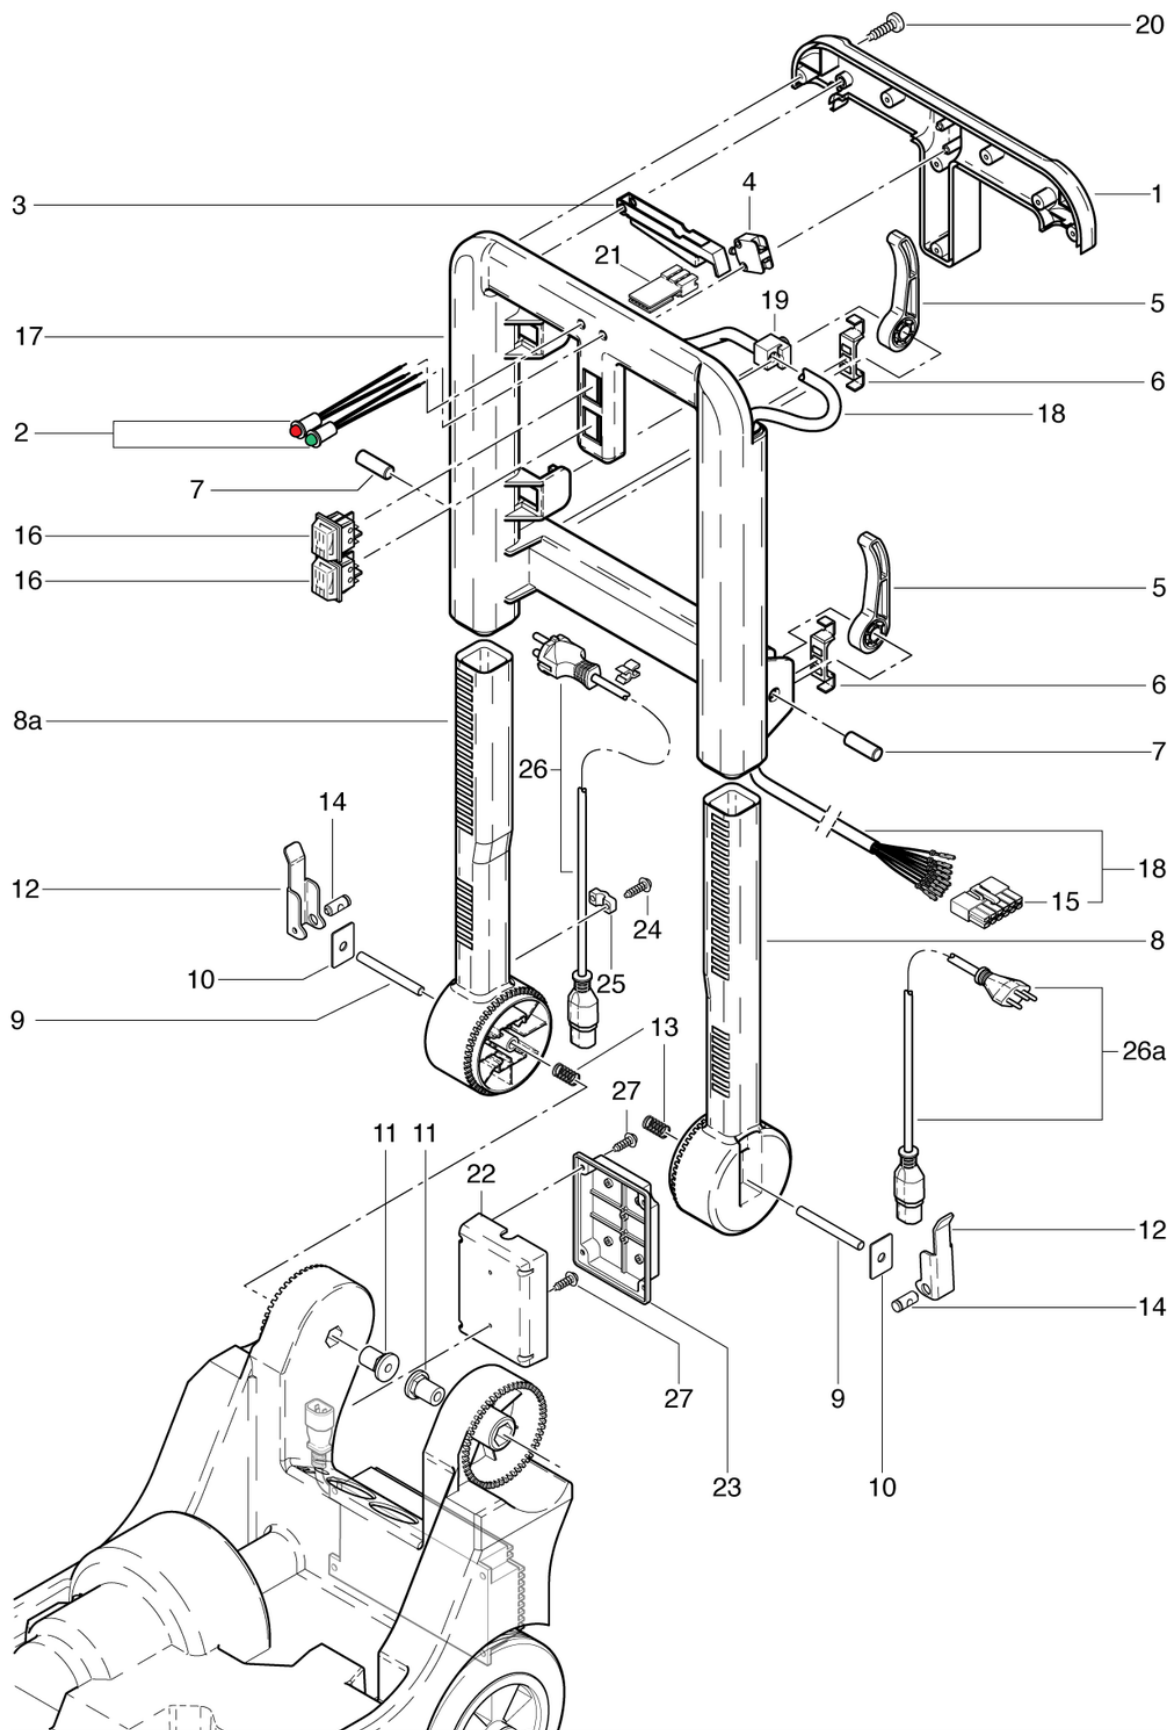

RA320 IBC

Griff

PDF erstellt am: 16.07.2024 18:25

RA 320 IBC

RA320 IBC

Griff

PDF erstellt am: 16.07.2024 18:25

Pos.	Artikel-Nr.	Ersatzteil	Preis
1	300.620	Griffdeckel	CHF 33.30
2	P415	Set LED rot,grün 2,1V, ø5mm	CHF 13.00
3	380.267	Steuerhebel	CHF 5.70
4	950.453	Tastschalter XP52-E2	CHF 16.45
5	380.262	Arretierhebel	CHF 5.70
6	380.259	Arretierung	CHF 2.50
7	380.265	Bolzen	CHF 3.60
8a	320.616	Gelenkkopf rechts	CHF 41.60
8	320.615	Gelenkkopf links	CHF 37.45
9	320.361	Gewindestange zu Verschluss	CHF 0.00
10	320.235	Unterlage	CHF 3.75
11	320.282	Sechskantbolzen	CHF 0.00
12	320.262	Hebel	CHF 13.75
13	320.263	Zugfeder D-234L 2/30/50	CHF 2.50
14	320.362	Achse zu Verschluss	CHF 8.65
15	P411	Minifit 12 pol.	CHF 2.20
16	P231	Wippenschalter weiss 12V	CHF 13.10
17	320.610	Griffrahmen	CHF 85.80
18	320.315	Spiralkabel 10-pol. LIYY 10 x 0,25mm²	CHF 124.80
19	380.252	Zugentlastung gross kpl.	CHF 19.30
20	P516C	Schraube WN 1452 K40 x 16 St vz	CHF 2.20
21	P419	Buchsengehäuse 4 pol.	CHF 0.00
22	320.320	Klemmkasten-Unterteil bearbeitet	CHF 9.15
23	P379A	Klemmkasten-Deckel	CHF 1.90
24	P516G	Schraube WN 1451 K40 x 16 St vz	CHF 2.20
25	4611085	Kabelbride anthrazitgrau	CHF 2.20
26a	436.791	Netzkabel SEV 3 x 1,00mm², schwarz, 2.50m	CHF 13.00
26	436.790	Netzkabel VDE 3 x 1,00mm², schwarz	CHF 13.00
27	P516A	Schraube WN 1452 K30 x 10 A2	CHF 2.20