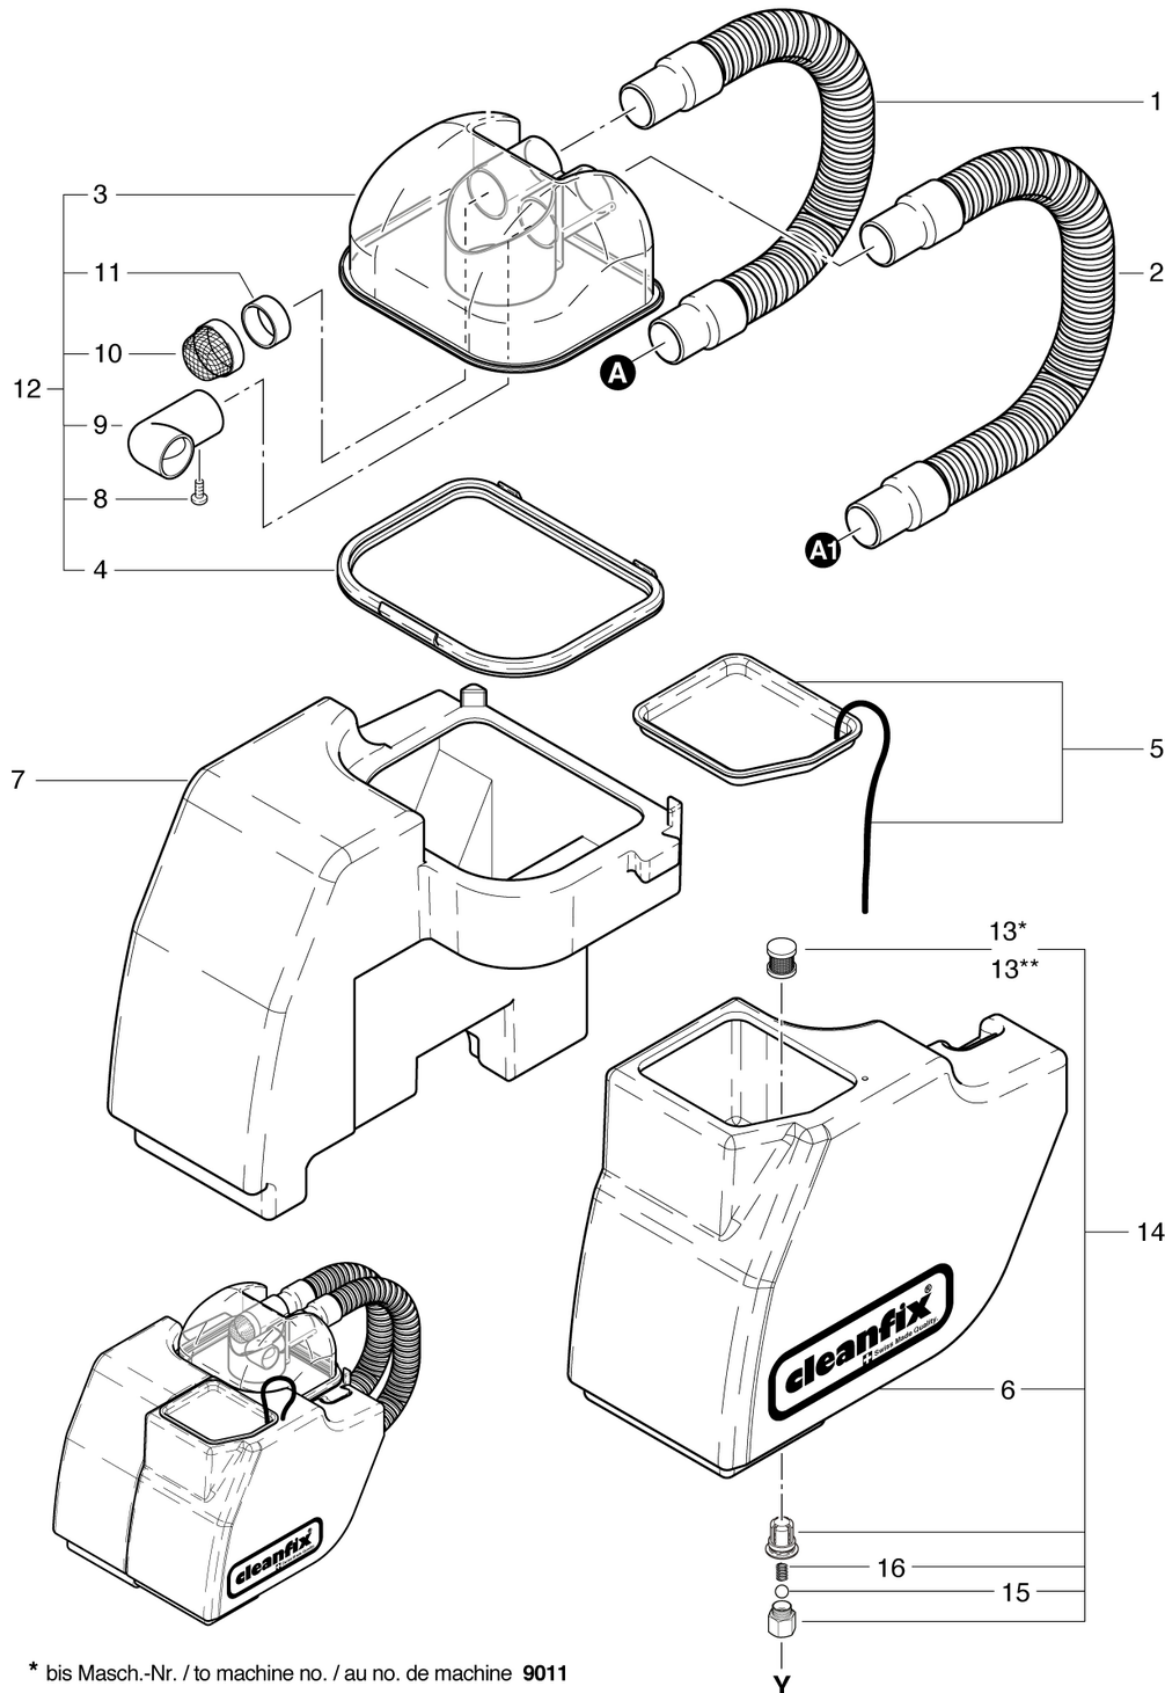

RA320 IBC

Haube

PDF erstellt am: 16.07.2024 18:24

RA 320 IBC

* bis Masch.-Nr. / to machine no. / au no. de machine **9011**

** ab Masch.-Nr. / from machine no. / de no. de la machine **9012.001**

RA320 IBC

Haube

PDF erstellt am: 16.07.2024 18:24

Pos.	Artikel-Nr.	Ersatzteil	Preis
1	320.741	Saugschlauch Saugmotor 0,6782m	CHF 34.95
2	320.743	Saugschlauch Saugdüse 0,64m	CHF 36.20
3	320.513	Haube RA320	CHF 33.80
4	380.554	Haubendichtung	CHF 20.00
5	320.387	Abdeckung kpl.	CHF 22.25
6	320.340	Frischwassertank rot	CHF 193.45
7	320.270	Schmutzwassertank rot	CHF 174.70
8	P515Y	Schraube WN 1452 K30 x 6 St vz	CHF 2.20
9	380.552	Winkelstutzen	CHF 18.20
10	400.766A	Luftfiltersieb kpl. rostfrei schwarz	CHF 10.40
11	380.556	Buchse zu Sieb	CHF 9.65
12	320.700	Haube RA320 kpl.	CHF 71.45
13	320.345	Filtersieb kpl.	CHF 9.25
13	320.351	Frischwasserfilter kpl.	CHF 33.80
14	320.341	Frischwassertank rot kpl.	CHF 193.45
15	320.307	Ventilkugel 15mm	CHF 9.35
16	320.308	Druckfeder VD-155G 1 / 10,3 / 22	CHF 2.80