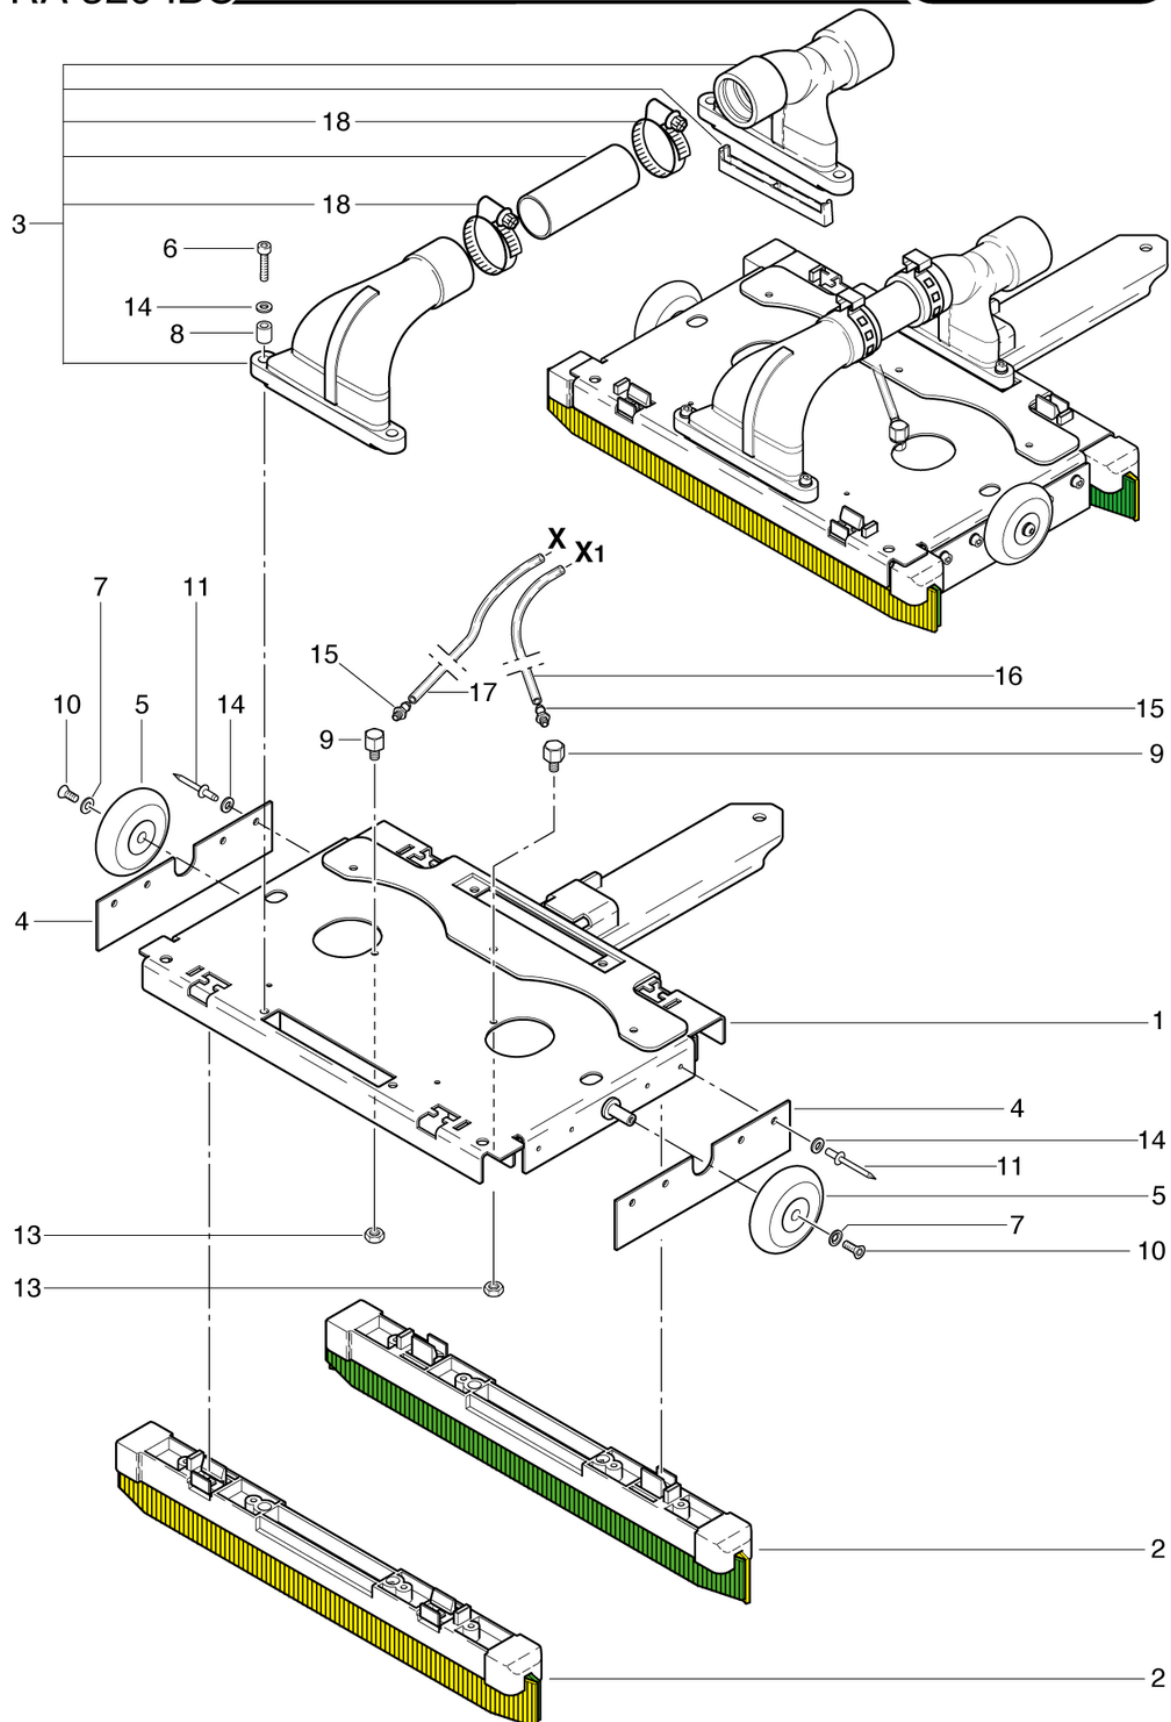

RA320 IBC

Saugdüse

PDF erstellt am: 16.07.2024 18:25

RA 320 IBC

RA320 IBC

Saugdüse

PDF erstellt am: 16.07.2024 18:25

Pos.	Artikel-Nr.	Ersatzteil	Preis
1	320.204	Düsenträger kpl.	CHF 127.90
2	320.421	Saugdüse ohne Sieb	CHF 85.50
3	320.215	Saugkanal kpl.	CHF 96.10
4	320.312	Spritzschutz	CHF 2.20
5	P204H	Skaterrolle 63mm	CHF 20.60
6	P488C	Schraube DIN 912 M4 x 20 A2	CHF 2.20
7	P500U	Scheibe DIN 17670 M5 5,3/16/2,8 St vz	CHF 2.20
8	P509L	Distanzhülse BN 5281 4,2/8/10 PA6.6	CHF 2.20
9	320.255	Verschraubung	CHF 9.35
10	P480U	Schraube DIN 7991 M5 x 12 St vz	CHF 2.20
11	P485Y	Niete Pop IMEX 4,0 x 9,5 Alu/St	CHF 2.20
13	P491MA	Mutter DIN 439 M6 St vz	CHF 2.20
14	P496D	Unterlagscheibe DIN 125 A M4 4,3/9/0,8 St vz	CHF 2.20
15	320.170	Einschraubtülle	CHF 2.20
16	320.254	Sprühschlauch ø 6 / 4 x 0,41m	CHF 2.90
17	320.253	Sprühschlauch ø 6 / 4 x 0,32m	CHF 2.60
18	P206D	Schneckengewindeschelle 32-50mm/12	CHF 7.90