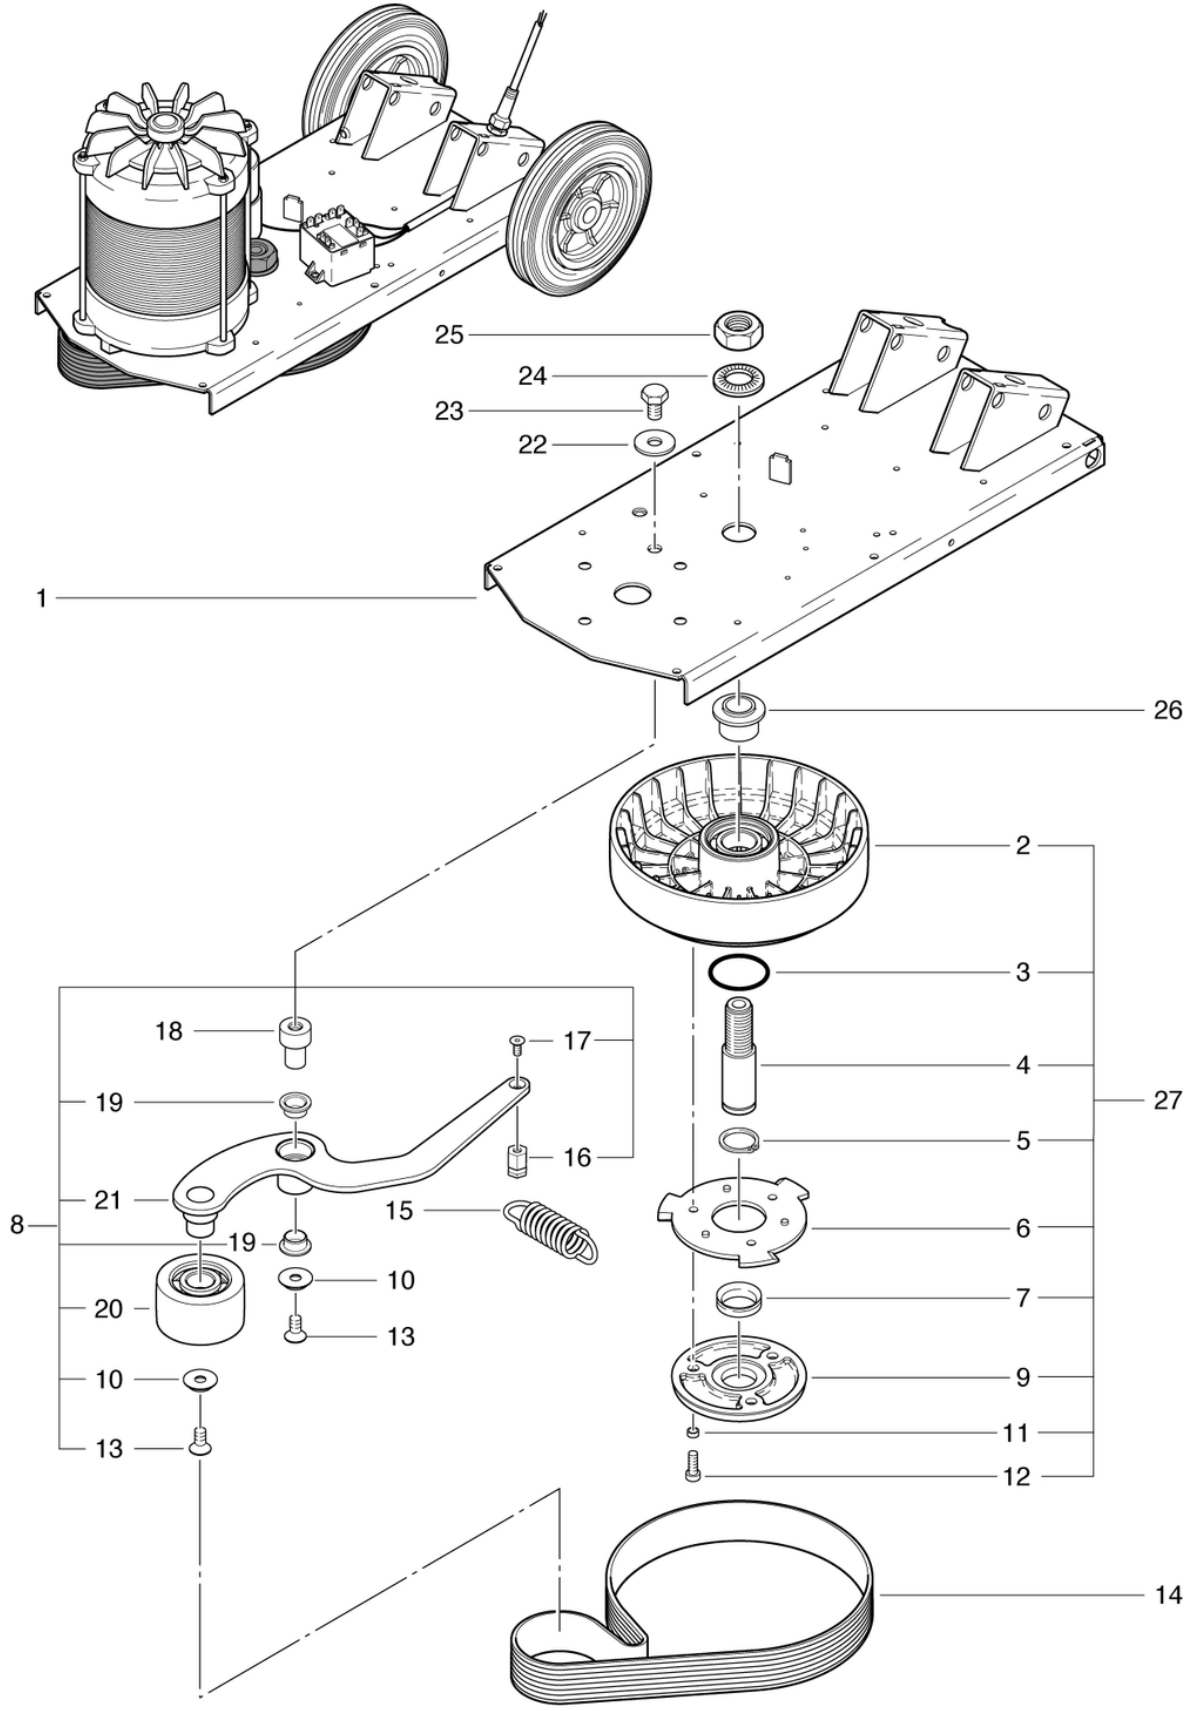

CLEANFIX Power Disc HS SEV

Antriebssteile

PDF erstellt am: 16.07.2024 14:23

PowerDisc HS

CLEANFIX Power Disc HS SEV

Antriebssteile

PDF erstellt am: 16.07.2024 14:23

Pos.	Artikel-Nr.	Ersatzteil	Preis
1	726.101	Grundplatte	CHF 121.35
2	726.130	Riemenrad CL	CHF 46.80
3	P964A	Ring DIN 3771 55,25/2,62 EPDM 70 SH A	CHF 2.20
4	742.125	Hauptwelle MD	CHF 29.85
5	P513D	Sicherungsring für Welle DIN 471 25/1,2 St vz	CHF 2.20
6	742.141	Mitnehmerstern	CHF 17.90
7	P344	Wellendichtring ø40/25 x 3 EPDM/V2A	CHF 20.70
8	726.300	Riemenspanner kpl.	CHF 153.90
9	742.128	Bürstenaufnehmer	CHF 7.90
10	P500T	Scheibe SN 213912 M8 25/4,8 A2	CHF 2.20
11	742.129	Distanzbuchse ø 8 / 6 x 4	CHF 2.20
12	P487S	Schraube DIN 912 M6 x 20 A2 Precot	CHF 2.20
13	P480Q	Schraube DIN 7991 M8 x 16 A2	CHF 2.20
14	726.127	Poly-V-Riemen 13-PJ-864mm	CHF 43.70
15	P511H	Zugfeder Z-172X 3,2/23,2/68,4	CHF 2.20
16	726.303	Halter	CHF 6.25
17	P487U	Schraube DIN 7991 M6 x 12 St vz	CHF 2.20
18	726.102	Zapfen	CHF 10.90
19	P316X	Gleitlager PBG 151709F	CHF 7.80
20	726.301	Umlenkrolle	CHF 10.90
21	726.302	Riemenspanner	CHF 63.95
22	P496S	Scheibe DIN 9021 M10 10,5/30/2,5 A2	CHF 2.20
23	P472W	Schraube DIN 933 M10 x 16 A2	CHF 2.20
24	P498Q	Scheibe NFE 25511 M20 20,5/40/4,9 A2	CHF 2.20
25	P492R	Mutter DIN 934 M20 x 1,5 A2	CHF 2.20
26	726.103	Buchse ø40/20 x 23,5	CHF 10.40
27	726.126	Riemenrad CL kpl.	CHF 108.40