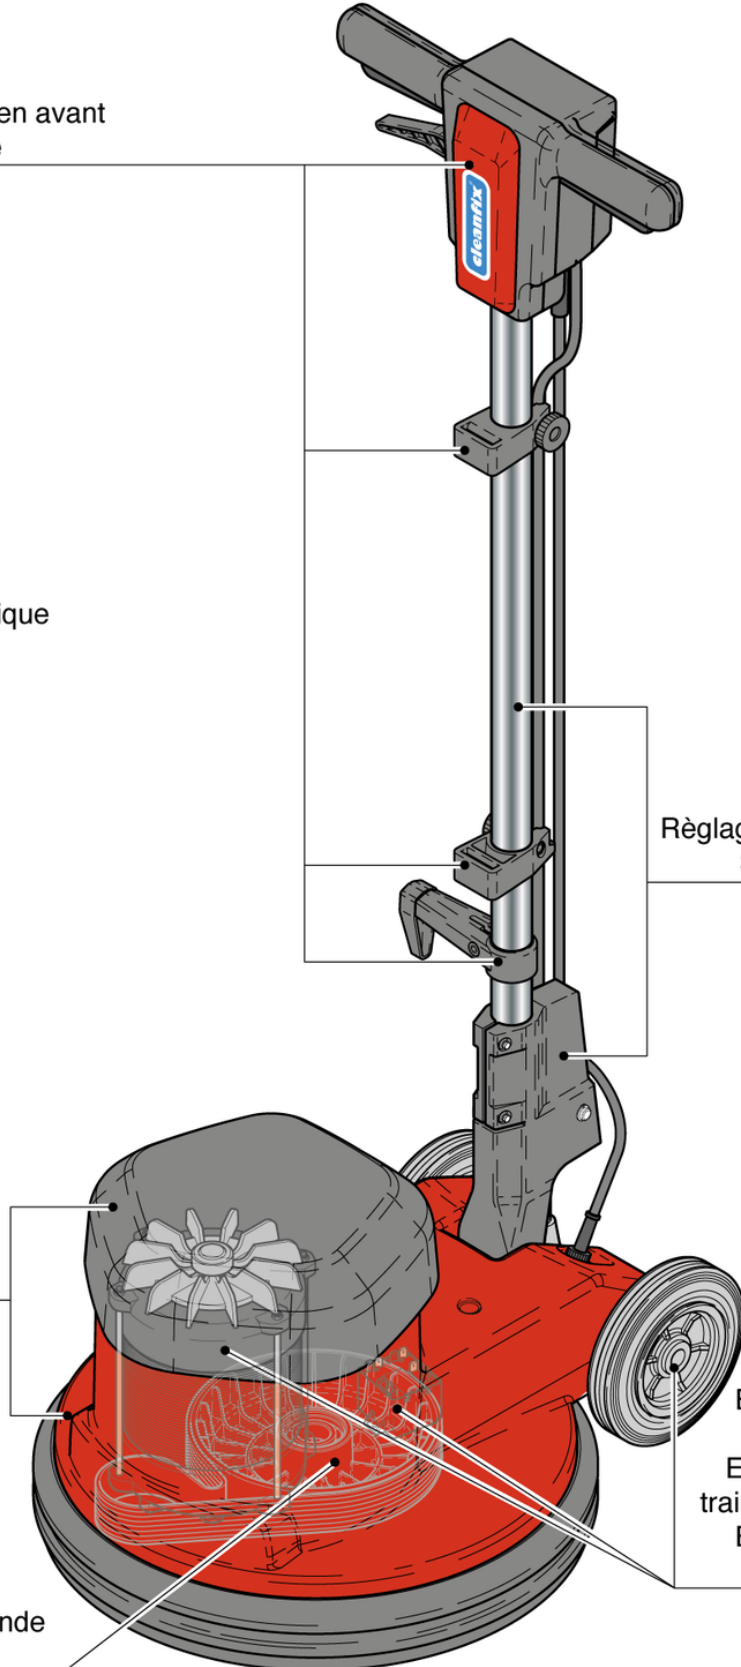

### PowerDisc HS

Stieloberteil  
Partie supérieure en avant  
Top part front side  
**B 5 / ST 5**

Stromlaufplan  
Diagramme électrique  
Wiring diagram  
**B 7 / ST 7**

Maschinen-  
abdeckung  
Capot moteur  
Motor Housing  
**B 1 / ST 1**

Antriebssteile  
Pieces de commande  
Driving pieces  
**B 3 / ST 3**

Stielversteller  
Règlage du manche  
Shaft adjuster  
**B 4 / ST 4**

Elektronik und  
Fahrwerk  
Electronique et  
train de transport  
Electronic and  
drive axle  
**B 2 / ST 2**