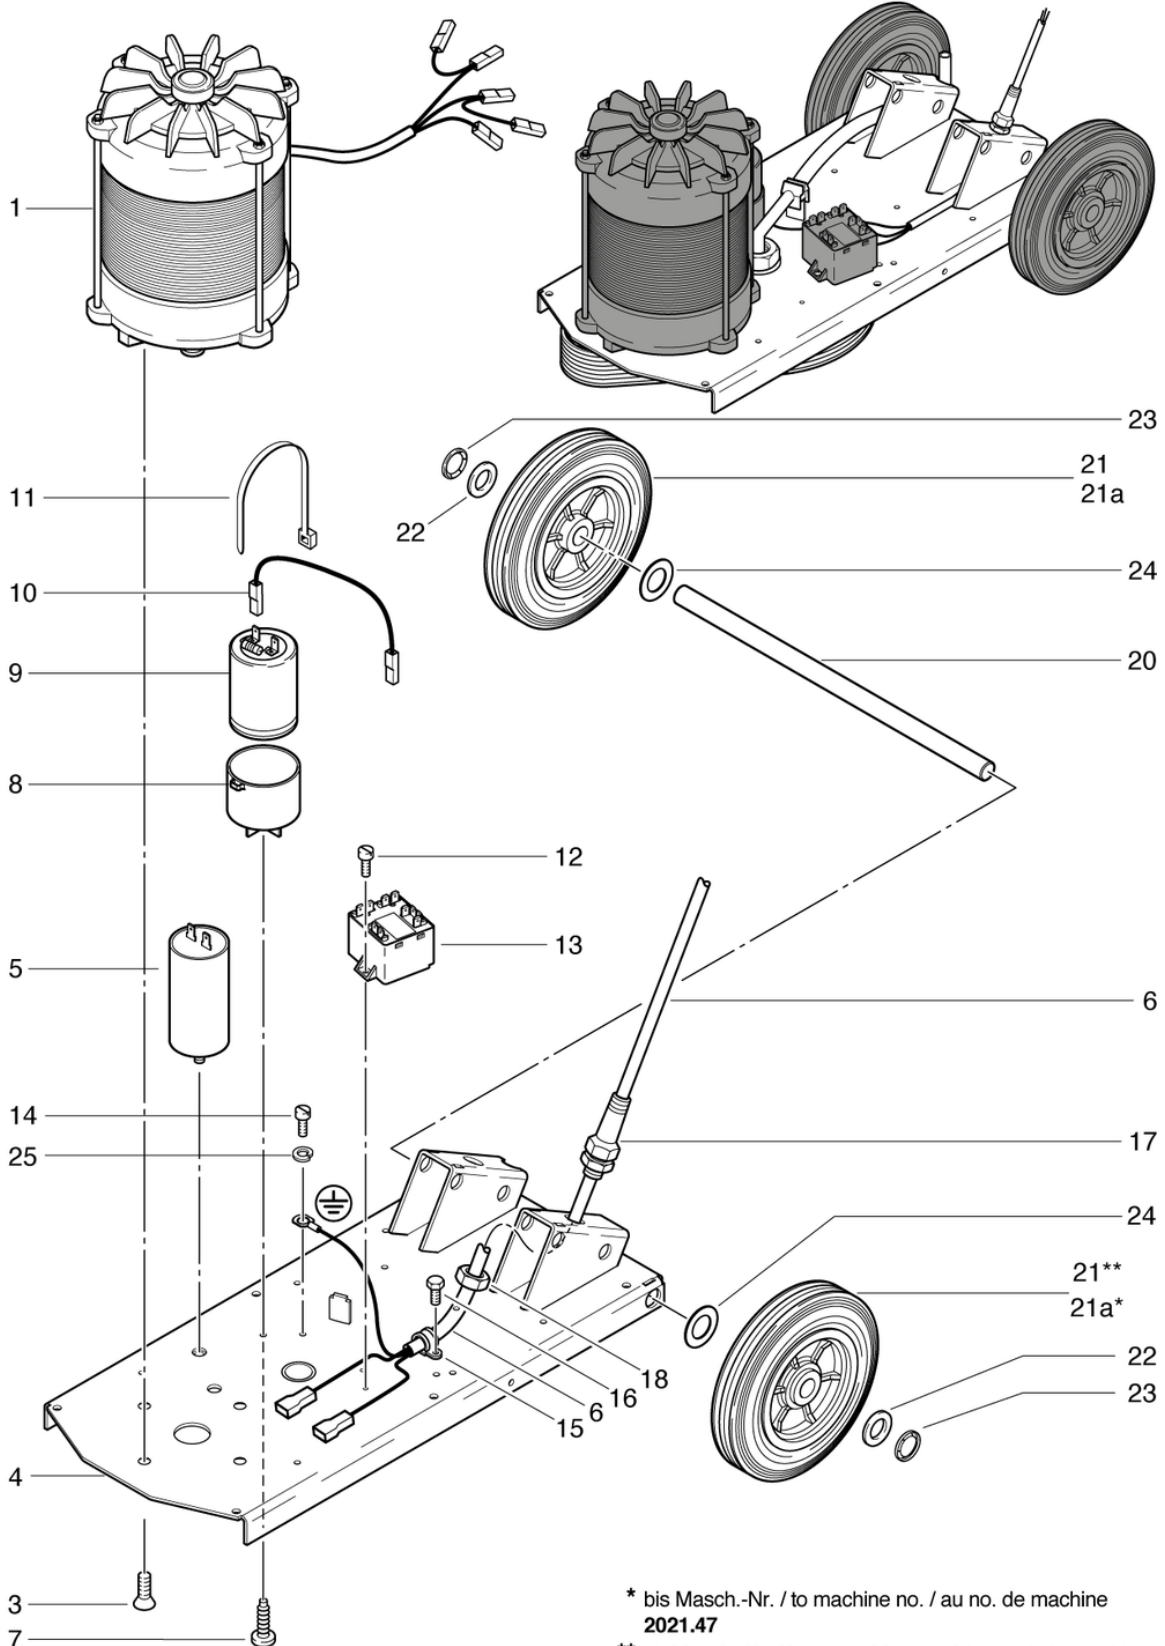

CLEANFIX Power Disc HS SEV

Elektronik und Fahrwerk

PDF erstellt am: 16.07.2024 14:23

PowerDisc HS

* bis Masch.-Nr. / to machine no. / au no. de machine
2021.47

** ab Masch.-Nr. / from machine no. / de no. de la machine
2021.48

CLEANFIX Power Disc HS SEV

Elektronik und Fahrwerk

PDF erstellt am: 16.07.2024 14:23

Pos.	Artikel-Nr.	Ersatzteil	Preis
1	726.121C	El.-Motor 230V/50Hz, 2-pol.	CHF 320.40
3	P480Q	Schraube DIN 7991 M8 x 16 A2	CHF 2.20
4	726.101	Grundplatte	CHF 121.35
5	720.122	Kondensator 20uF, 450VAC	CHF 42.75
6	722.312	Motorkabelbaum 3 x 1,5mm², inkl. Klemme	CHF 21.15
7	P516G	Schraube WN 1451 K40 x 16 St vz	CHF 2.20
8	741.316	Kondensatorhalter	CHF 6.90
9	742.328	Kondensator 125uF, 320V bearbeitet	CHF 61.45
10	742.331	Litze schwarz 1,5 x 170mm	CHF 2.80
11	P424A	Kabelbinder natur 3,7 x 368mm	CHF 2.20
12	P481Q	Schraube BN 1023 M4 x 8 St vz	CHF 2.20
13	P350	Motor-Startrelais	CHF 44.70
14	P515TA	Schraube DIN 7500 M4 x 6 St vz	CHF 2.20
15	P281	Befestigungsschelle PVC CV-7	CHF 2.20
16	P483P	Schraube DIN 7500 M5 x 12 St vz	CHF 2.20
17	P279K	Kabelverschraubung PG9 mit Knickschutzspirale	CHF 6.75
18	P279H	Gegenmutter PG9 Ms vernickelt	CHF 2.20
20	720.040	Radachse ø15 x 324mm	CHF 15.75
21a	741.072A	LaufRad ø160 x 40mm Nacharbeit	CHF 37.25
21	741.072	LaufRad ø160 x 40mm	CHF 24.65
22	P510	Scheibe DIN 988 16/28/0,5 St vz	CHF 2.20
23	P500H	Ring Starlock NW 15 mit Kappe A2	CHF 2.20
24	P510F	Scheibe DIN 125 A M16 17/30/3 PA6.6	CHF 2.20
25	P498A	Ring DIN 127 B M4 4,1/7,6/0,9 CuSn	CHF 2.20