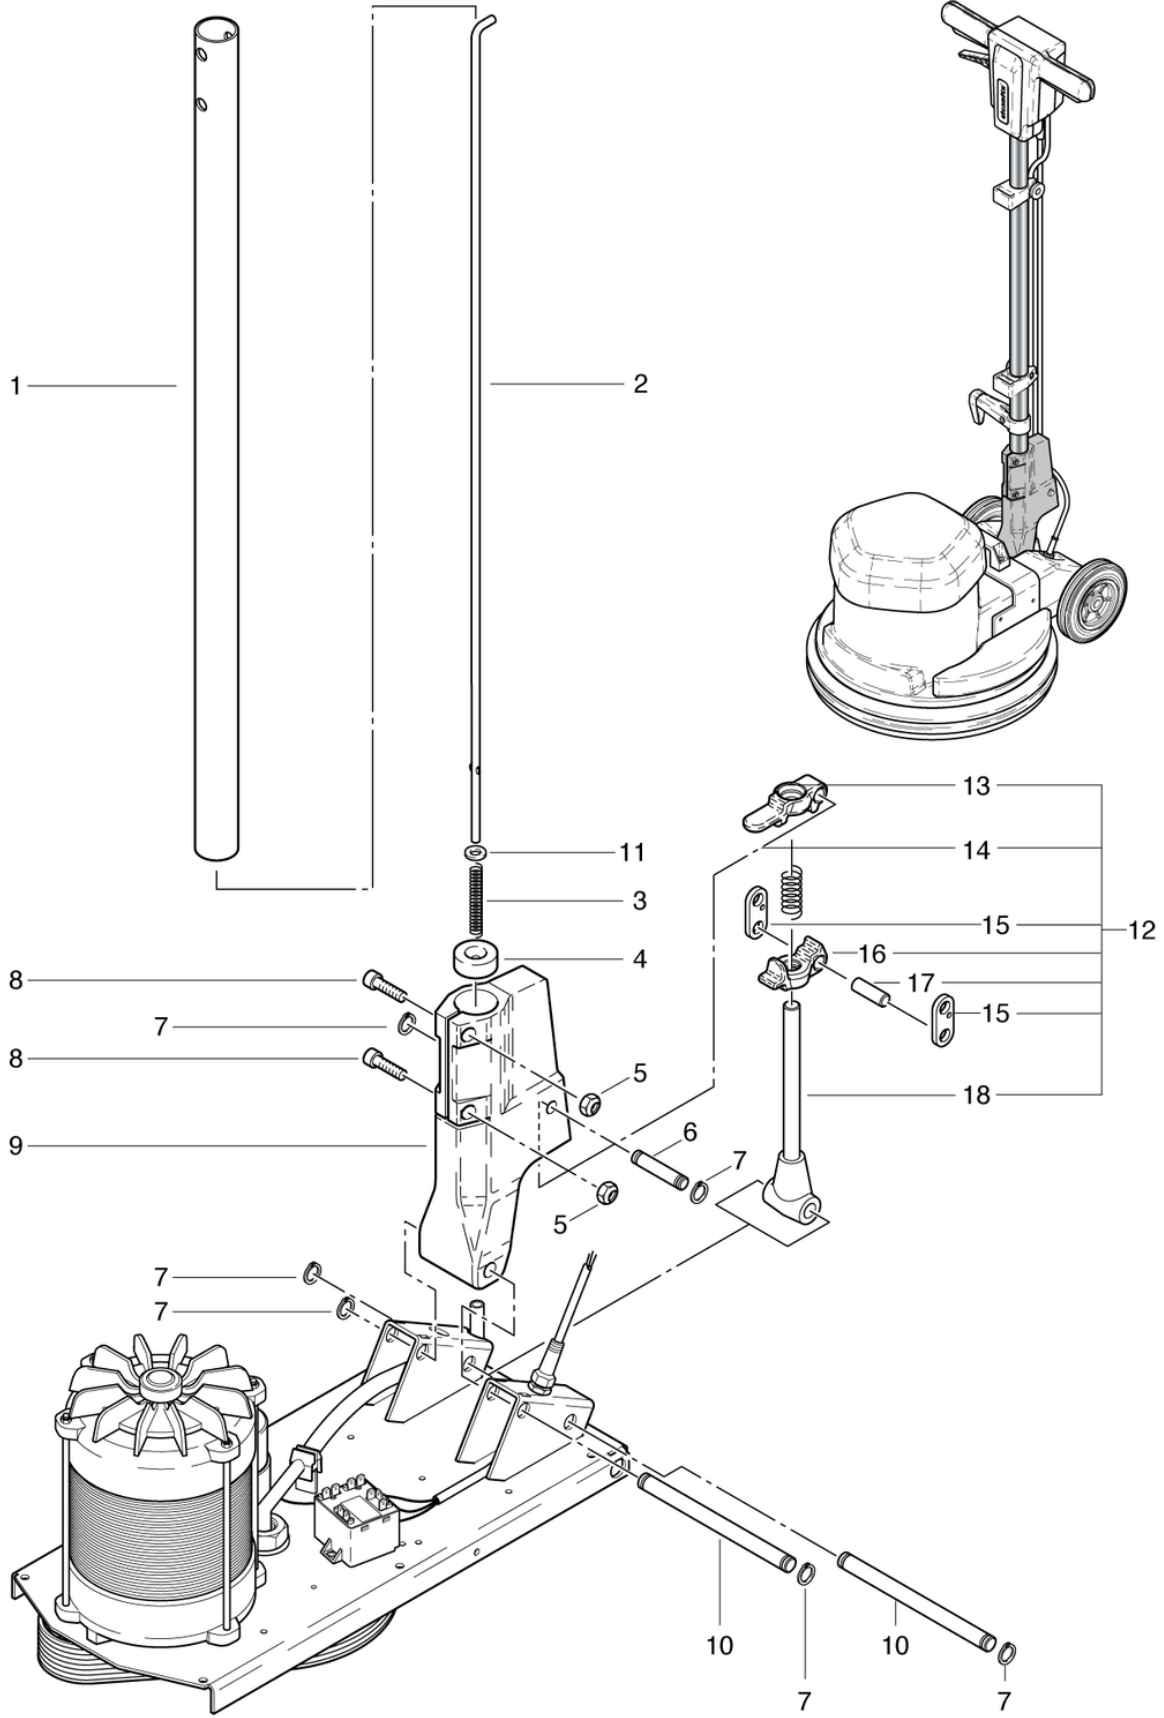

CLEANFIX Power Disc HS SEV

Stielversteller

PDF erstellt am: 16.07.2024 14:23

PowerDisc HS

CLEANFIX Power Disc HS SEV

Stielversteller

PDF erstellt am: 16.07.2024 14:23

Pos.	Artikel-Nr.	Ersatzteil	Preis
1	742.410L	Stielrohr 32 L=820mm	CHF 27.90
2	742.212L	Zugstange L=863mm	CHF 6.75
3	634711031	Druckfeder 1/6,2/55	CHF 2.20
4	623711022	Führungsbuchse	CHF 6.75
5	P493K	Mutter DIN 985 M6 St vz	CHF 2.20
6	672711018	Achse ø10 x 51mm	CHF 4.25
7	P499Q	Scheibe DIN 6799 16,3/8/1 St vz	CHF 2.20
8	P486T	Schraube DIN 912 M6 x 25 St vz	CHF 2.20
9	720.260	Stielverstellaggregat anthrazitgrau RAL7016	CHF 103.85
10	720.129	Drehachse ø12 x 118	CHF 9.00
11	P496K	Unterlagscheibe DIN 125 A M6 6,4/12/1,6 St vz	CHF 2.20
12	2711133	Stielversteller kpl.	CHF 154.50
13	3711236	Verstellstück lang	CHF 50.40
14	634711020	Druckfeder 2/12,2/37	CHF 2.20
15	4711014	Lasche	CHF 3.20
16	3711237	Verstellstück kurz	CHF 47.90
17	672711019	Achse ø10 x 29mm	CHF 3.20
18	741.270	Verstellstange 177mm kpl.	CHF 55.10