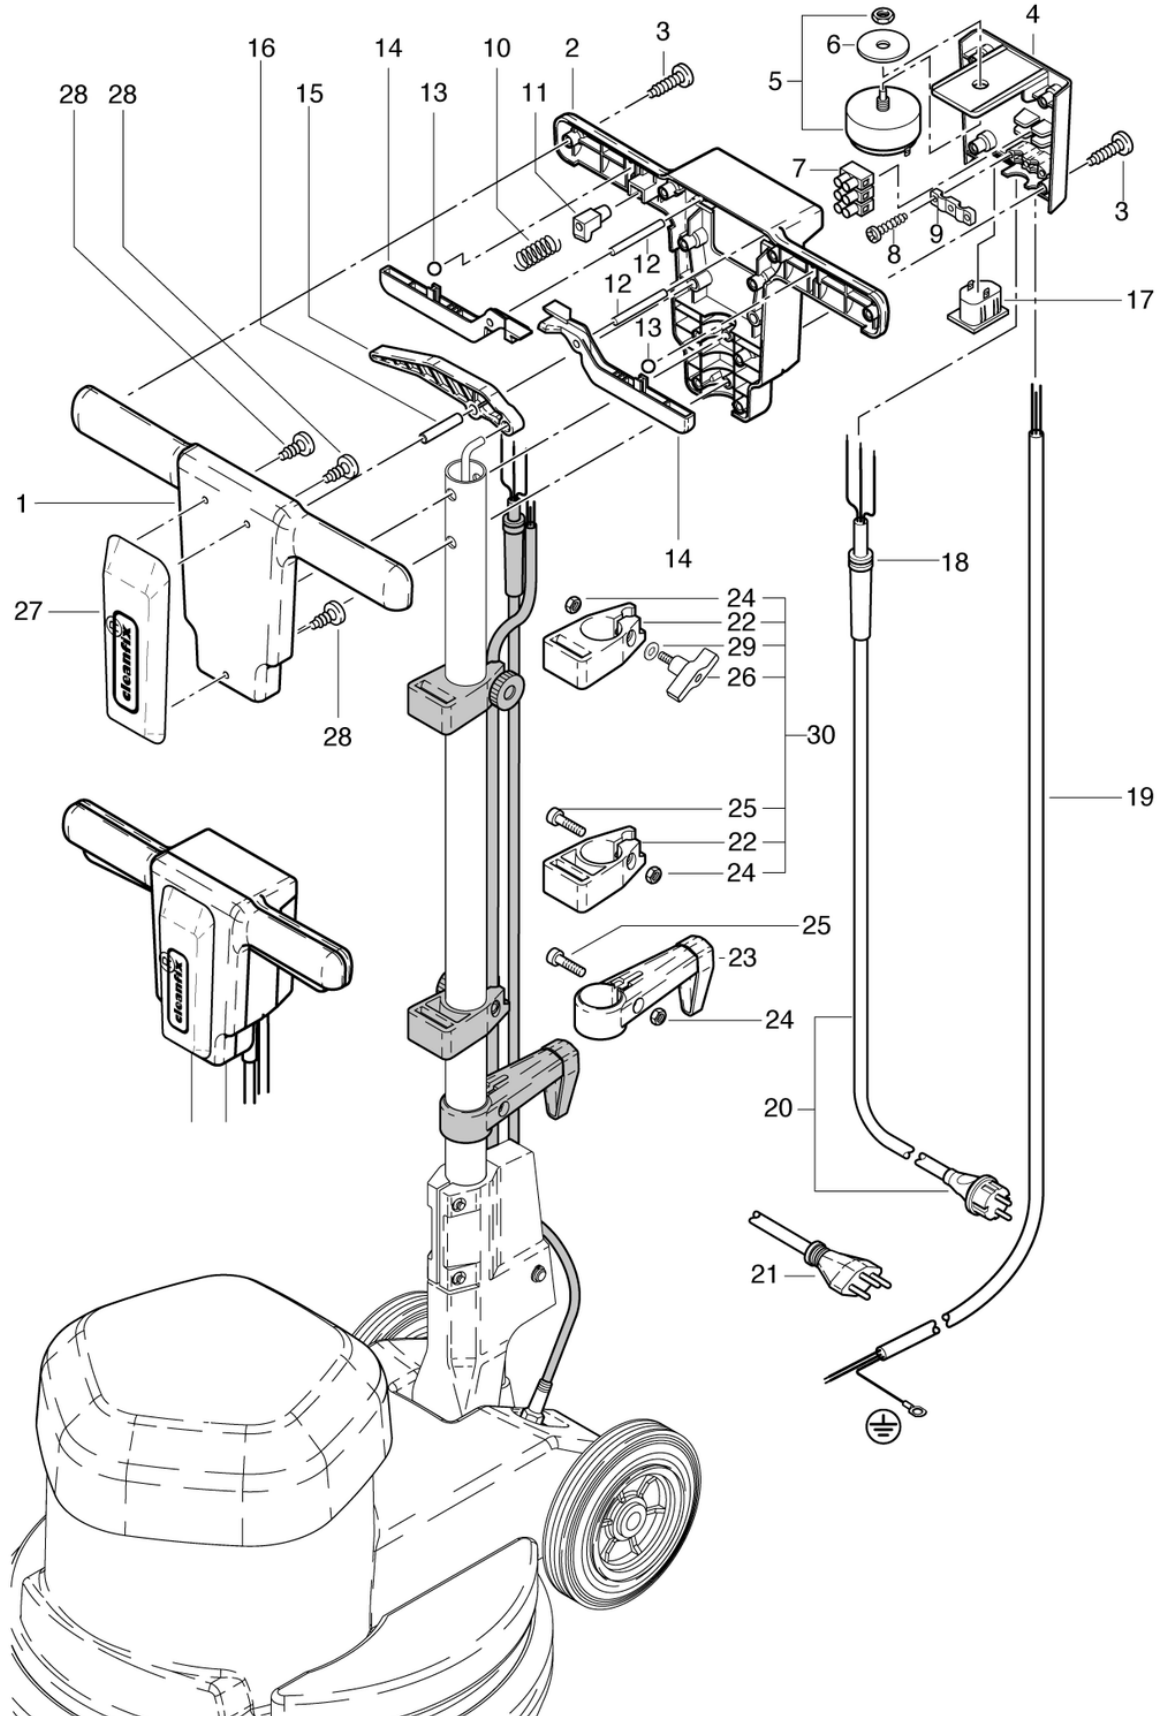

CLEANFIX Power Disc HS SEV

Stieloberteil

PDF erstellt am: 16.07.2024 14:23

PowerDisc HS

CLEANFIX Power Disc HS SEV

Stieloberteil

PDF erstellt am: 16.07.2024 14:23

Pos.	Artikel-Nr.	Ersatzteil	Preis
1	741.201	Stieloberteil vorne anthrazitgrau	CHF 20.40
2	741.202	Stieloberteil hinten anthrazitgrau	CHF 21.50
3	P515L	Schraube WN 1452 K50 x 25 A2	CHF 2.20
4	741.310	Anschlusskasten anthrazitgrau	CHF 9.65
5	6650454	Schalter 2-polig	CHF 79.40
6	P496	Scheibe DIN 9021 M12 13/37/3 St vz	CHF 2.20
7	P383N	Reihenklemme mit DS, 3-polig, 6mm²	CHF 2.80
8	P516Q	Schraube WN 1452 K50 x 18 St vz	CHF 2.20
9	742.321	Kabelbride anthrazitgrau	CHF 2.20
10	742.209	Druckfeder VD-090L 0,55/6/29,2	CHF 2.20
11	742.208	Knopf anthrazitgrau	CHF 2.50
12	P512M	Stift ISO 2338 6 x 50 St vz	CHF 2.20
13	6440641	Kugel DIN 5401 8	CHF 2.20
14	741.204	Schaltgriff anthrazitgrau	CHF 9.65
15	741.207	Verstellgriff anthrazitgrau	CHF 9.65
16	P512P	Stift ISO 2338 8 x 40 St vz	CHF 2.20
17	P380B	Gerätesteckdose 2P+E	CHF 11.80
18	660011014	Kabeltülle	CHF 2.20
19	722.312	Motorkabelbaum 3 x 1,5mm², inkl. Klemme	CHF 21.15
20	656711039	Netzkabel VDE 3 x 1,5mm², 12,5m grau	CHF 61.45
21	P287G	Netzkabel SEV 3 x 1,5mm², 12,5m IP55	CHF 94.50
22	4711231	Laugentankhalter schwarz	CHF 6.05
23	3711029	Kabelhalter CL kpl.	CHF 9.30
24	P490D	Mutter DIN 934 M6 St vz	CHF 2.20
25	P486T	Schraube DIN 912 M6 x 25 St vz	CHF 2.20
26	P253X	Flügelmutter Ø48 M6x25	CHF 6.45
27	741.208	Blende rot CL	CHF 12.15
28	P516V	Schraube WN 1452 KA25 x 10 St vz	CHF 2.20
29	P496K	Unterlagscheibe DIN 125 A M6 6,4/12/1,6 St vz	CHF 2.20
30	4711232	Laugentankhalterungs-Set	CHF 28.60