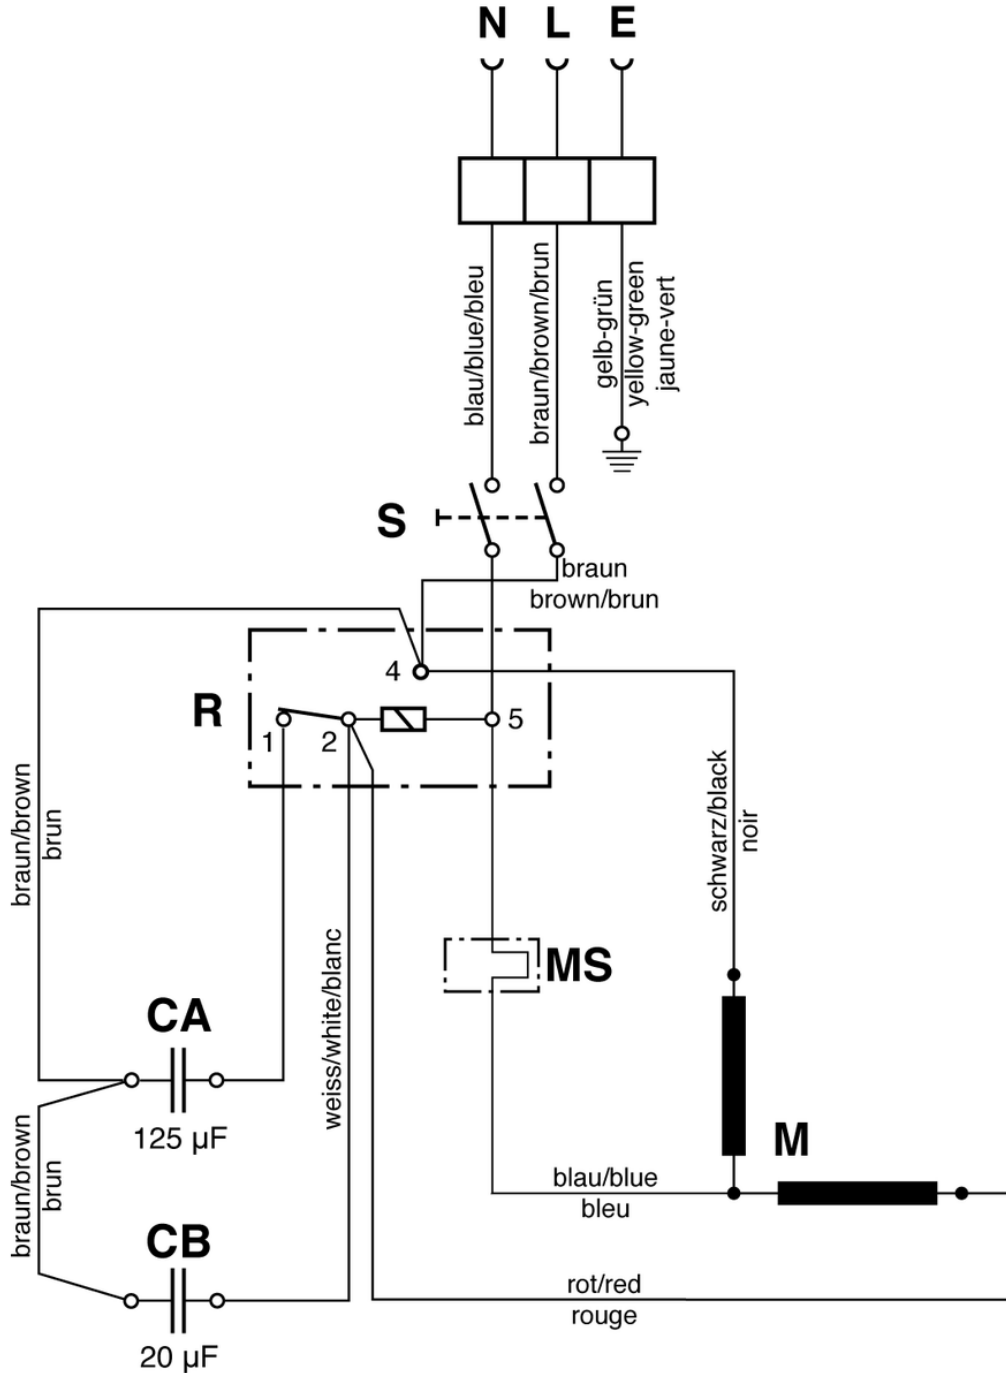

CLEANFIX Power Disc HS SEV

Stromlaufplan

PDF erstellt am: 16.07.2024 14:23

PowerDisc HS

- S = Schalter Buerstmotor / Tumbler switch for motor / Interrupteur pour moteur
- R = Startrelais / Relais / Relais de démarrage
- CA = Anlaufkondensator 125 µF / Capacitor 125 µF / Capaciteur 125 µF
- CB = Betriebskondensator 20 µF / Capacitor 20 µF / Capaciteur 20 µF
- M = Motor / Motor / Moteur
- MS = Motorschutzschalter