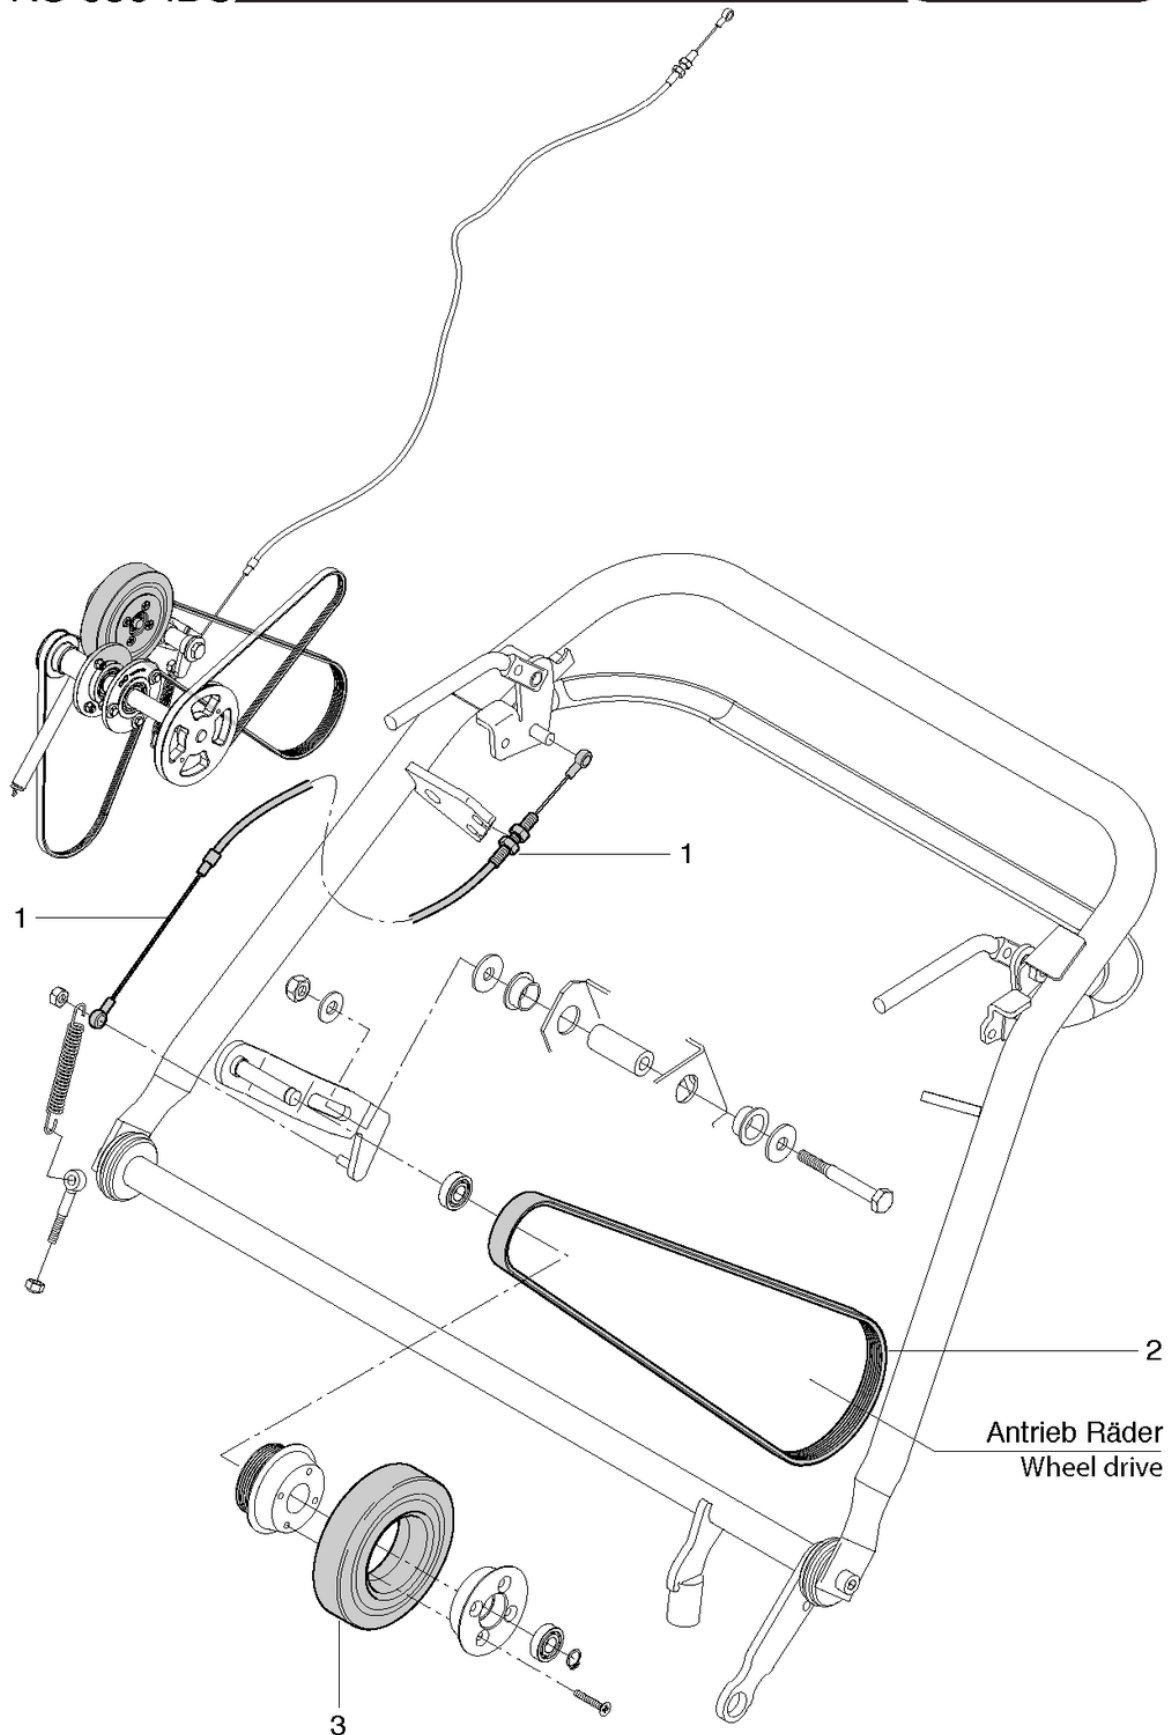

CLEANFIX KS650 IBC

Fahrtrieb-1

PDF erstellt am: 16.07.2024 15:01

KS 650 IBC

CLEANFIX KS650 IBC

Fahrtrieb-1

PDF erstellt am: 16.07.2024 15:01

Pos.	Artikel-Nr.	Ersatzteil	Preis
1	065.155	Bowdenzug (Antrieb)	CHF 144.35
2	065.153	Rippenband 7PJ 1168	CHF 36.90
3	065.154	Reibrad	CHF 10.80