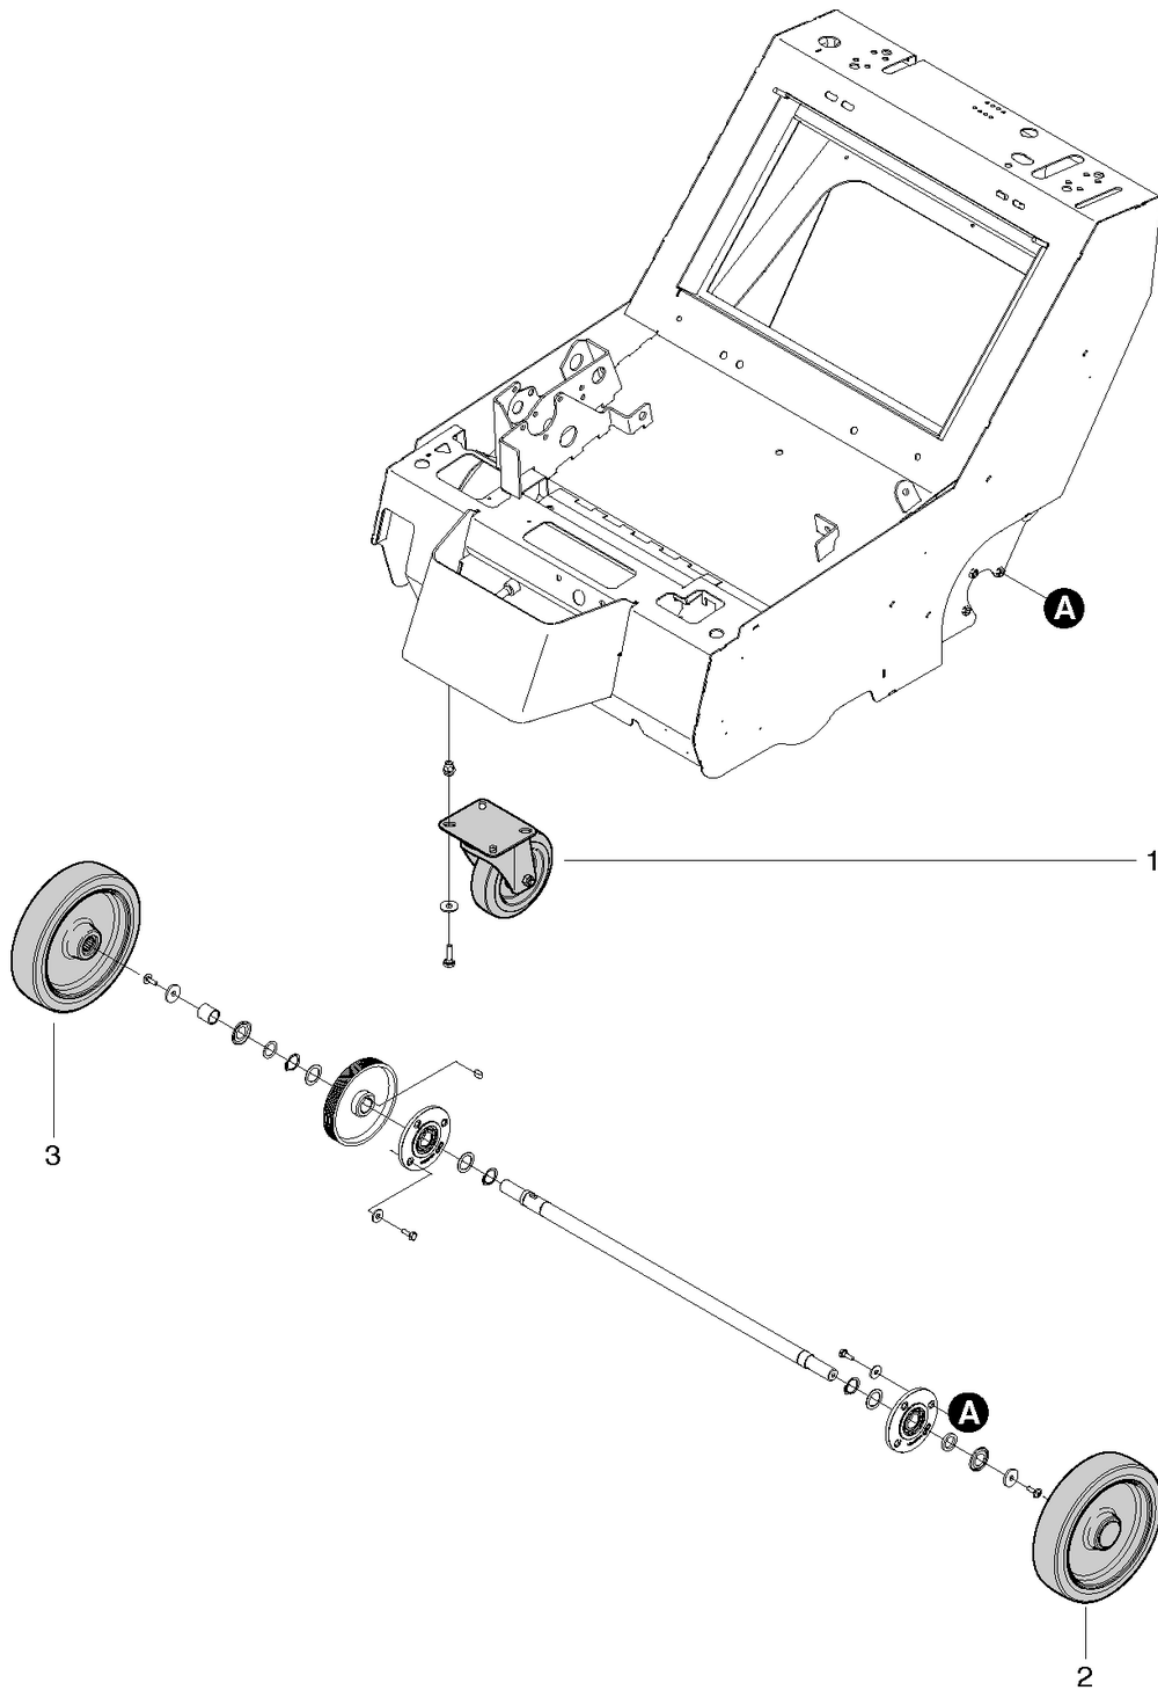

CLEANFIX KS650 IBC

Fahrgestell - Räder

PDF erstellt am: 16.07.2024 15:01

KS 650 IBC

CLEANFIX KS650 IBC

Fahrgestell - Räder

PDF erstellt am: 16.07.2024 15:01

Pos.	Artikel-Nr.	Ersatzteil	Preis
1	065.156	Lenkrolle	CHF 174.50
2	065.157	Rad links	CHF 146.10
3	065.158	Rad rechts	CHF 145.90