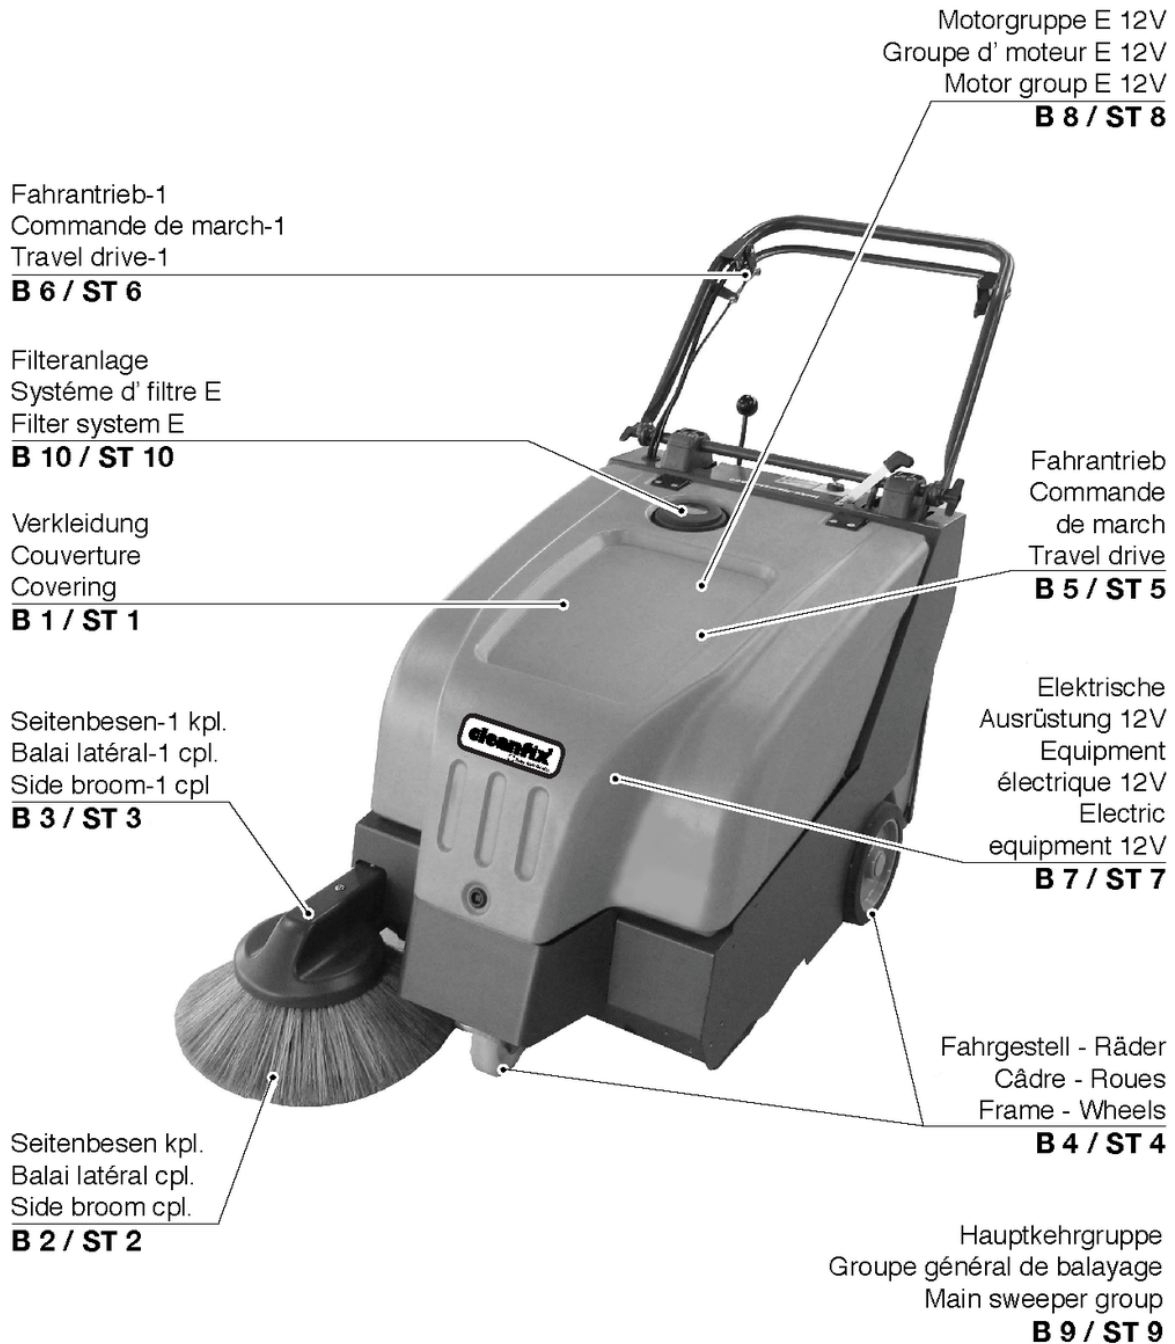

CLEANFIX KS650 IBC

Inhaltsverzeichnis

PDF erstellt am: 16.07.2024 15:01

KS 650 IBC