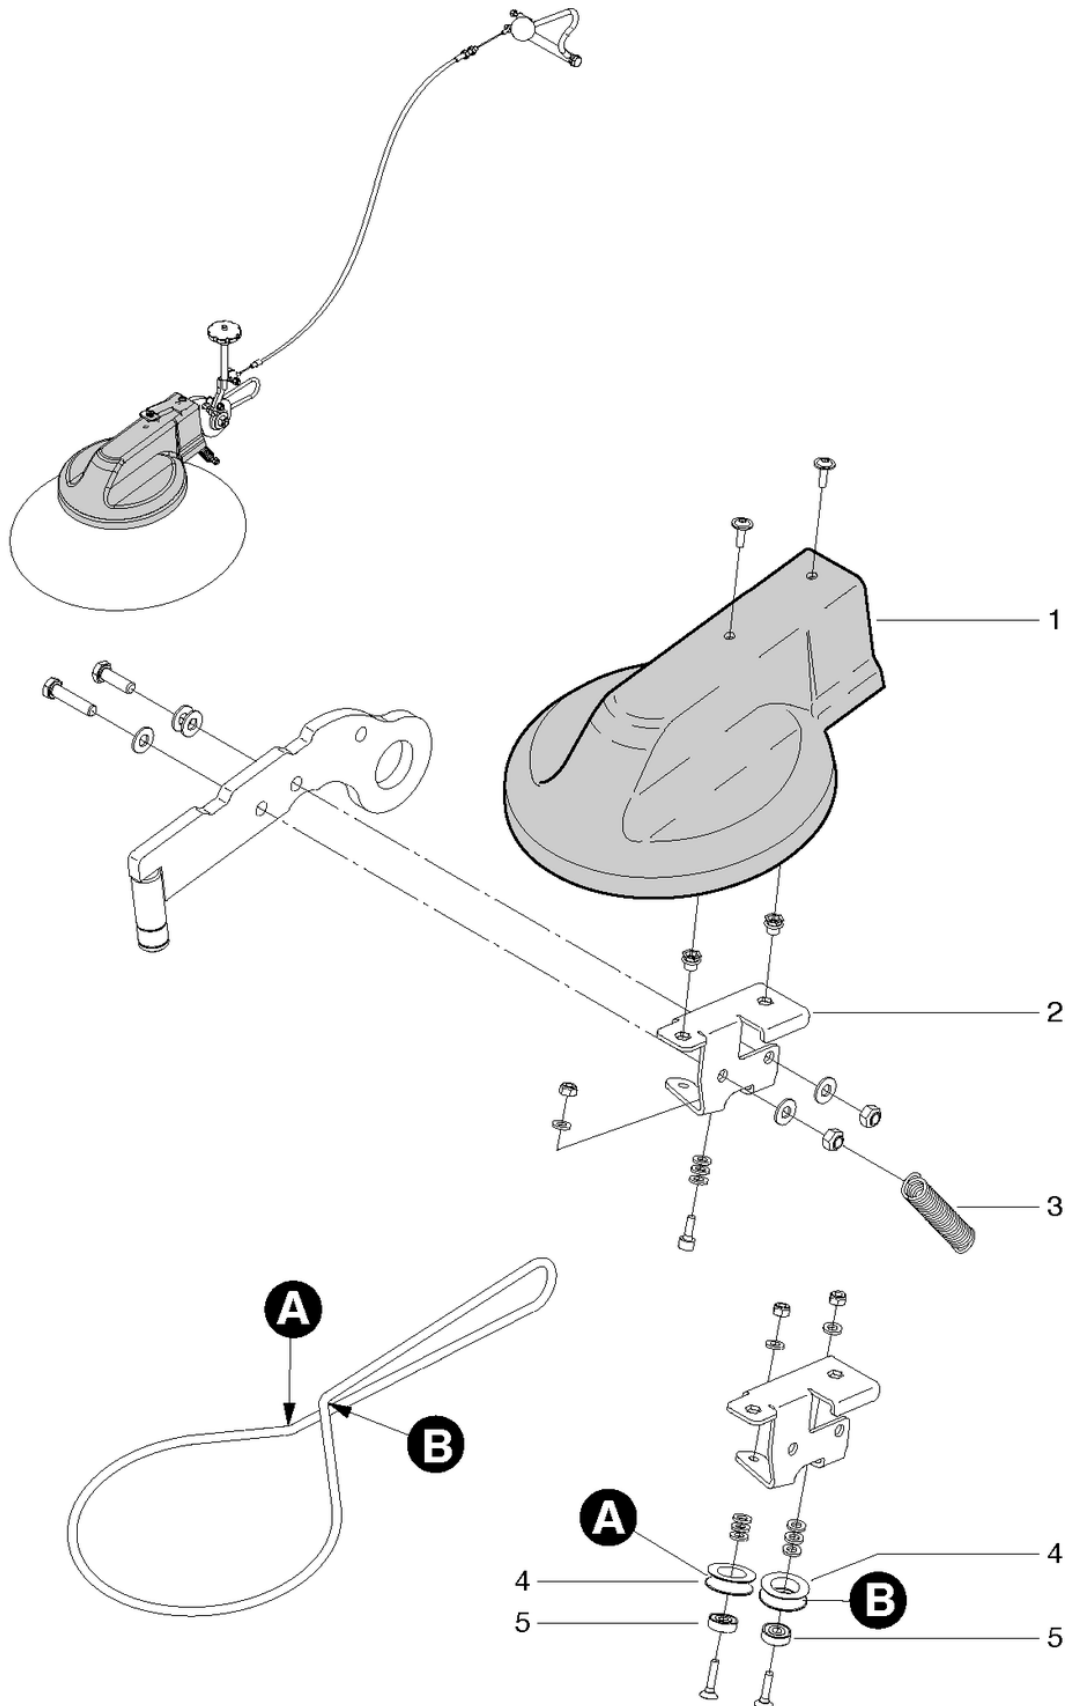

CLEANFIX KS650 IBC

Seitenbesen-1 kpl.

PDF erstellt am: 16.07.2024 15:01

KS 650 IBC

CLEANFIX KS650 IBC

Seitenbesen-1 kpl.

PDF erstellt am: 16.07.2024 15:01

Pos.	Artikel-Nr.	Ersatzteil	Preis
1	065.194	Abdeckung	CHF 190.35
2	065.210	Rollenhalter	CHF 64.40
3	065.211	Zugfeder 2 / 15 / 52	CHF 9.80
4	065.212	Umlenkrolle	CHF 40.05
5	065.213	Rillenkugellager S626 2RS ø 19 / 6 x 6	CHF 21.10