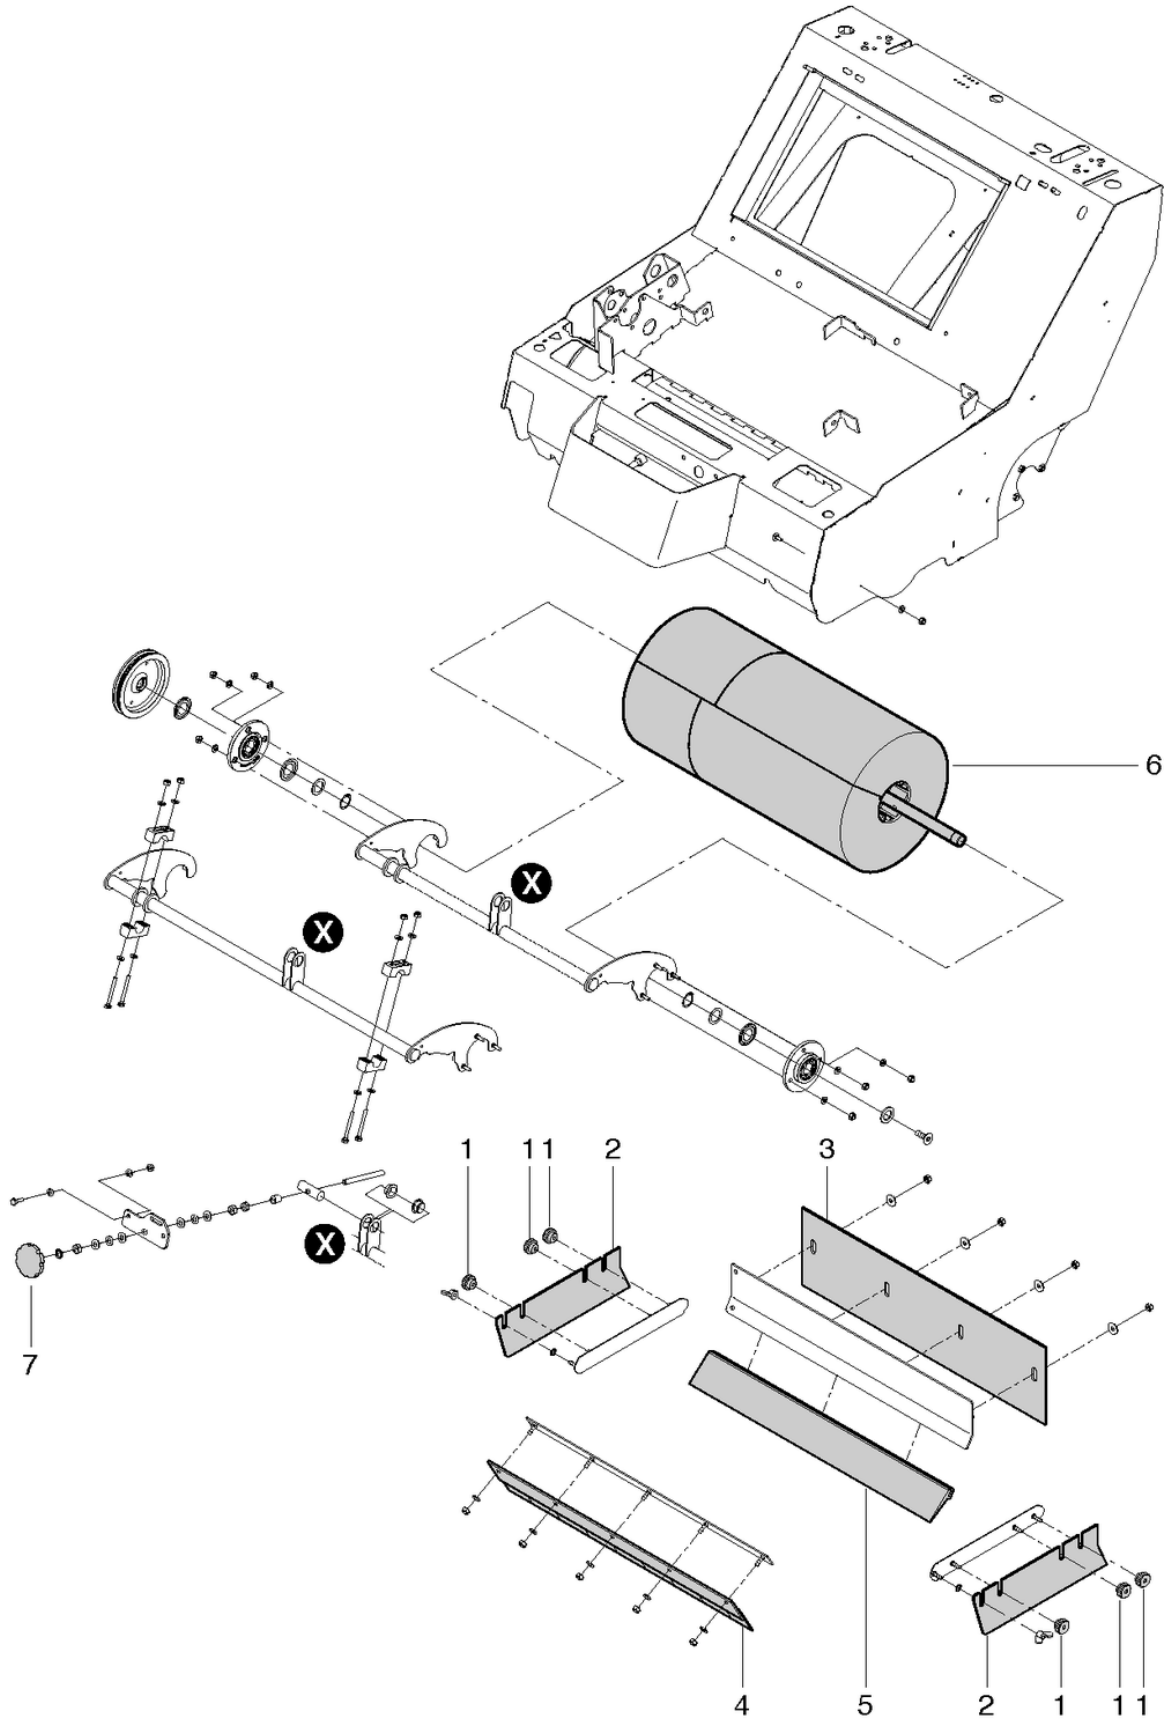

CLEANFIX KS650 IBC

Hauptkehrgruppe

PDF erstellt am: 16.07.2024 15:01

KS 650 IBC

CLEANFIX KS650 IBC

Hauptkehrgruppe

PDF erstellt am: 16.07.2024 15:01

Pos.	Artikel-Nr.	Ersatzteil	Preis
1	065.176	Rändelmutter	CHF 2.20
2	065.172	Besenschürze seitlich	CHF 22.90
3	065.173	Besenschürze hinten	CHF 58.05
4	065.174	Besenschürze vorne	CHF 72.50
5	065.175	Kantenschutz L=510mm	CHF 31.10
6	065.171	Hauptkehrwalze	CHF 214.45