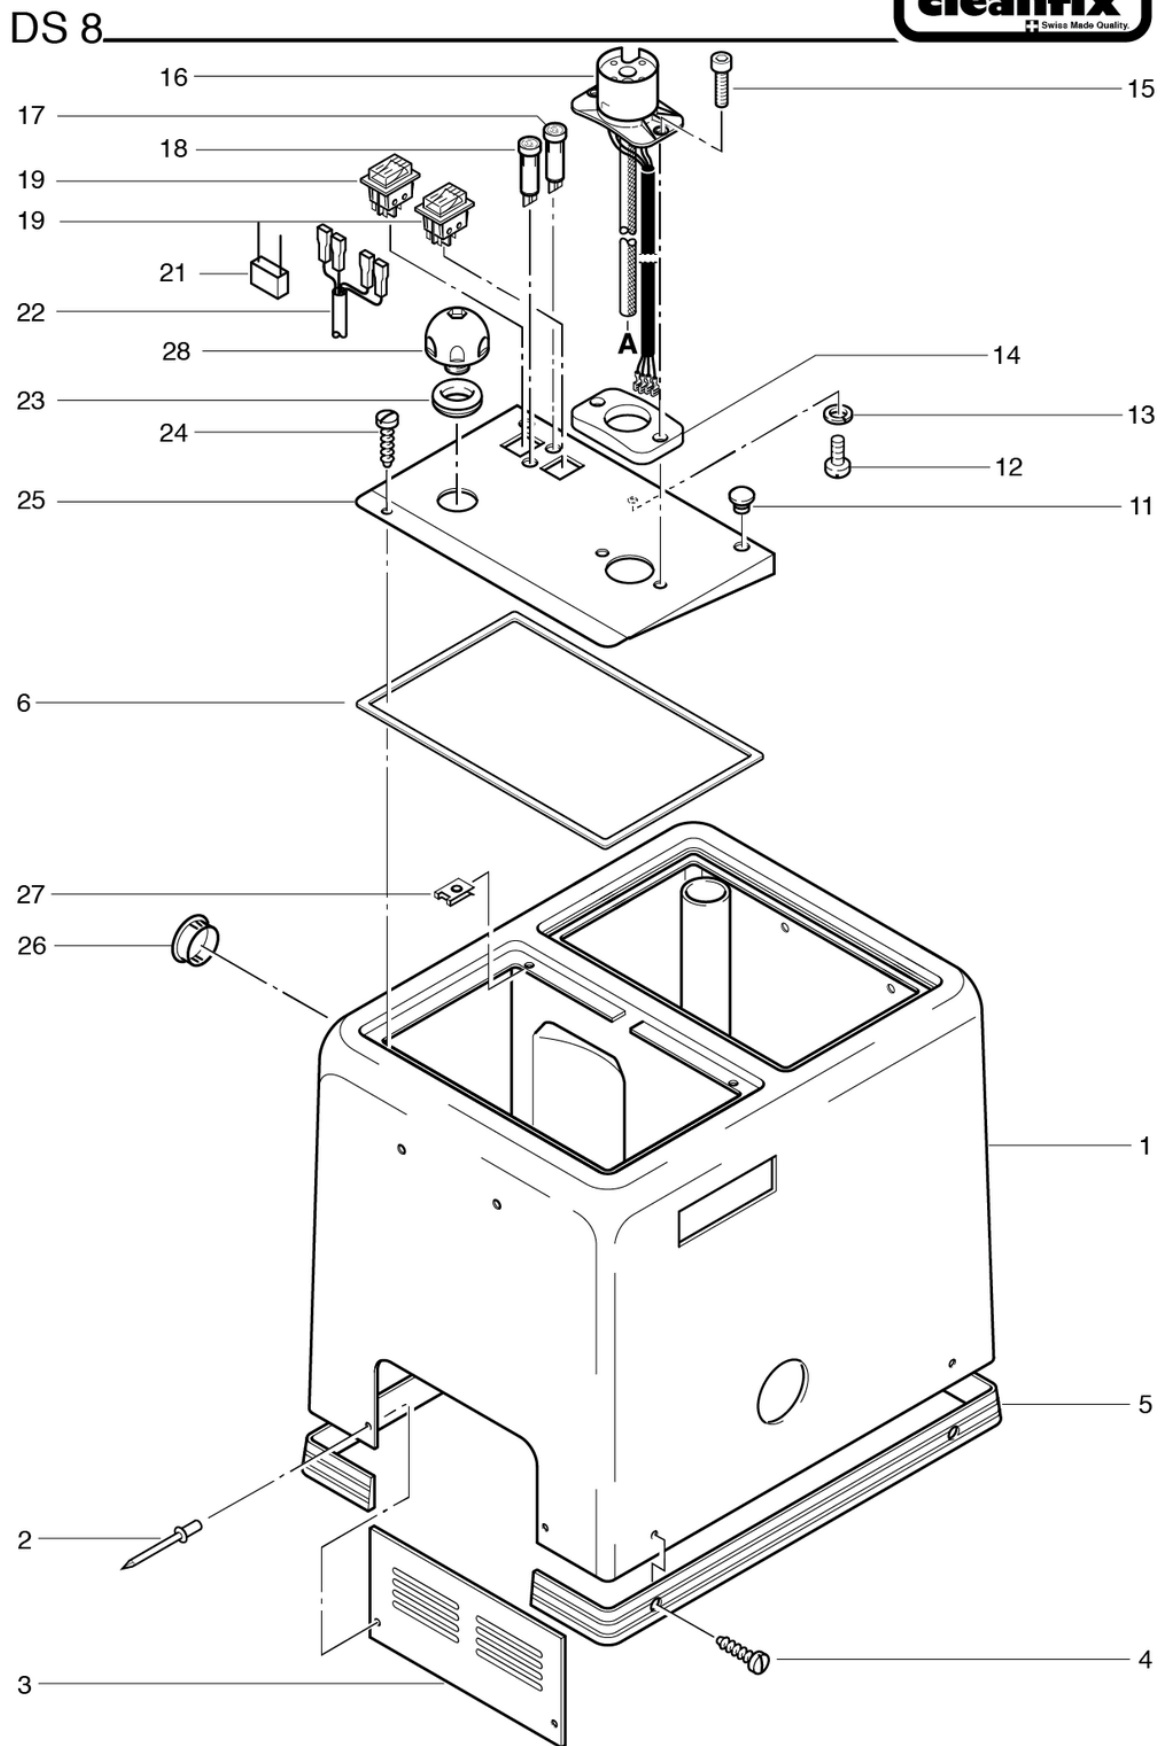

DS8 - 400 V / 10 A

Gehäuse bis Masch.Nr. 9118.000

PDF erstellt am: 16.07.2024 18:03

DS8 - 400 V / 10 A

Gehäuse bis Masch.Nr. 9118.000

PDF erstellt am: 16.07.2024 18:03

Pos.	Artikel-Nr.	Ersatzteil	Preis
1	033.110	Gehäuse	CHF 0.00
2	P485J	Niete 3 x 10 Alu	CHF 2.20
3	033.116	Trägerplatte	CHF 10.70
4	P483O	Schraube DIN 7981 TX25 C 4,8 x 19 A2	CHF 2.20
5	036.114	Prellschutz	CHF 21.85
6	036.113	Dichtung	CHF 37.95
11	P539A	Stopfen TL-4 10,5 x 9,5 PE	CHF 2.20
12	P481P	Schraube DIN 7985 M4 x 8 St vz	CHF 2.20
13	P498A	Ring DIN 127 B M4 4,1/7,6/0,9 CuSn	CHF 2.20
14	033.132	Steckerunterlage	CHF 13.95
15	P486I	Zyl-Schr mit ISK niedrigem Kopf DIN 7984 M5 x 16 St vz	CHF 2.20
16	033.138	Steckerflansch	CHF 68.35
17	P355B	Signalleuchte grün 250V T120°C	CHF 10.70
18	P355	Signalleuchte rot 250V T120°C	CHF 10.70
19	P240	Wippenschalter orange 230V	CHF 15.05
21	P393B	Entstörkondensator 0,47uF	CHF 11.10
22	033.303A	Kabelbaum Schalter/Regeleinh.	CHF 13.25
23	033.136	Dichtung	CHF 9.00
24	P483L	Schraube DIN 7981 C 4,2 x 25 A2	CHF 2.20
25	033.131	Bedienungstableau bedruckt	CHF 118.00
26	P171I	Abdeckkappe schwarz ø28 x 31mm	CHF 3.20
27	P494E	Blechmutter 4,2/3 - 3,9 St vz	CHF 2.20
28	028.370	Sicherheitsverschluss	CHF 67.90