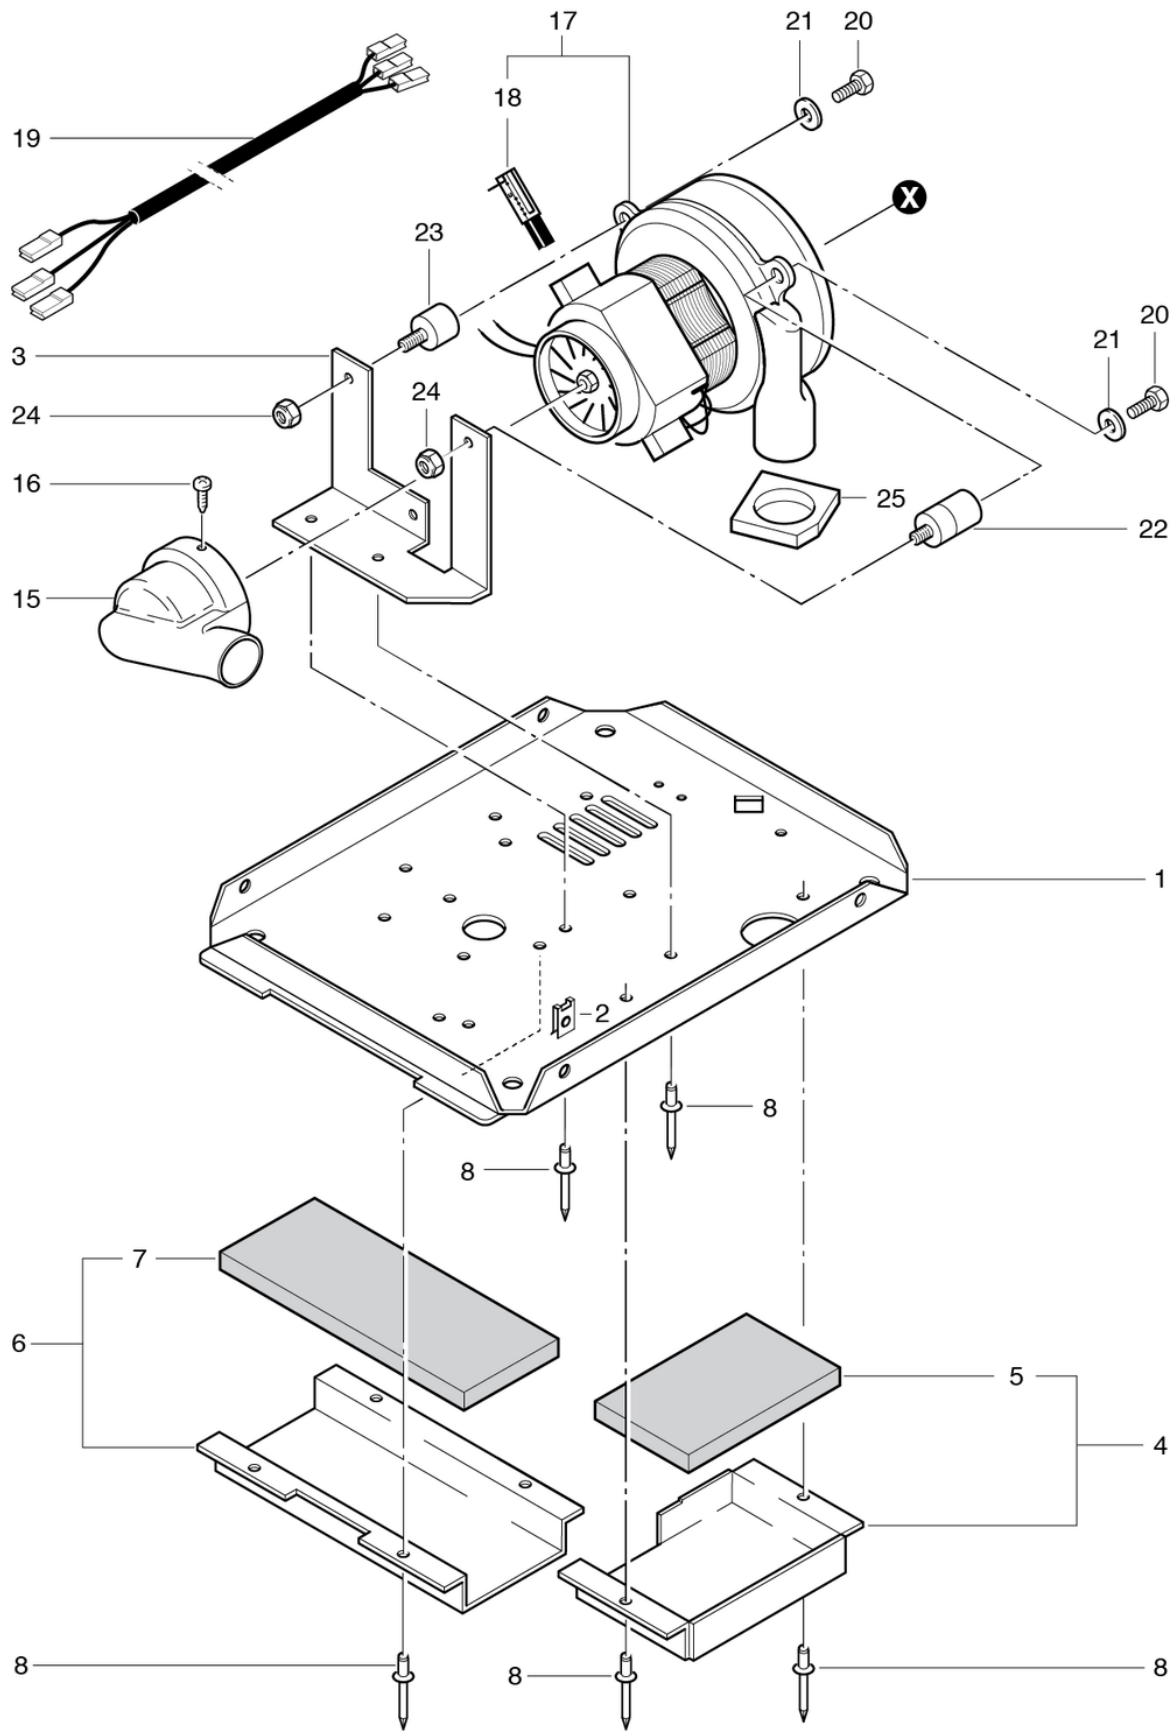

DS8 - 400 V / 10 A

Saugmotor

PDF erstellt am: 16.07.2024 18:03

DS 8

DS8 - 400 V / 10 A

Saugmotor

PDF erstellt am: 16.07.2024 18:03

Pos.	Artikel-Nr.	Ersatzteil	Preis
1	033.201	Bodenblech	CHF 148.75
3	033.246	Motorhalter	CHF 36.85
4	033.250	Schalldämpferkasten klein kpl.	CHF 29.35
5	033.252	Schalldämmmatte klein	CHF 3.95
6	033.260	Schalldämpferkanal gross kpl.	CHF 31.45
7	033.262	Schalldämmmatte gross	CHF 6.45
8	P485F	Niete 5 x 80 Alu/St	CHF 2.20
15	033.231	Kühlluftkanal bearbeitet DS7/DS8	CHF 62.60
16	P483H	Schraube DIN 7981 C 2,9 x 6,5 St vz	CHF 2.20
17	400.211	Saugmotor 230 V / 50-60 Hz, 800 W	CHF 235.65
18	P870KH	Kohlebürsten (Paar) LAMB	CHF 0.00
19	034.327	Kabelbaum Saugmotor	CHF 16.90
20	P472S	Schraube DIN 933 M6 x 16 A2	CHF 2.20
21	P497H	Scheibe DIN 9021 M6 6,4/18/1,6 A2	CHF 2.20
22	400.214	Rundpuffer M6 x 8 I-Gew, ø 20 x 30	CHF 26.10
23	060.241	Rundpuffer M6 x 15, ø 20 x 15, M6 I-Gew	CHF 10.70
24	P493K	Mutter DIN 985 M6 St vz	CHF 2.20
25	033.265	Schalldämpfer	CHF 3.95