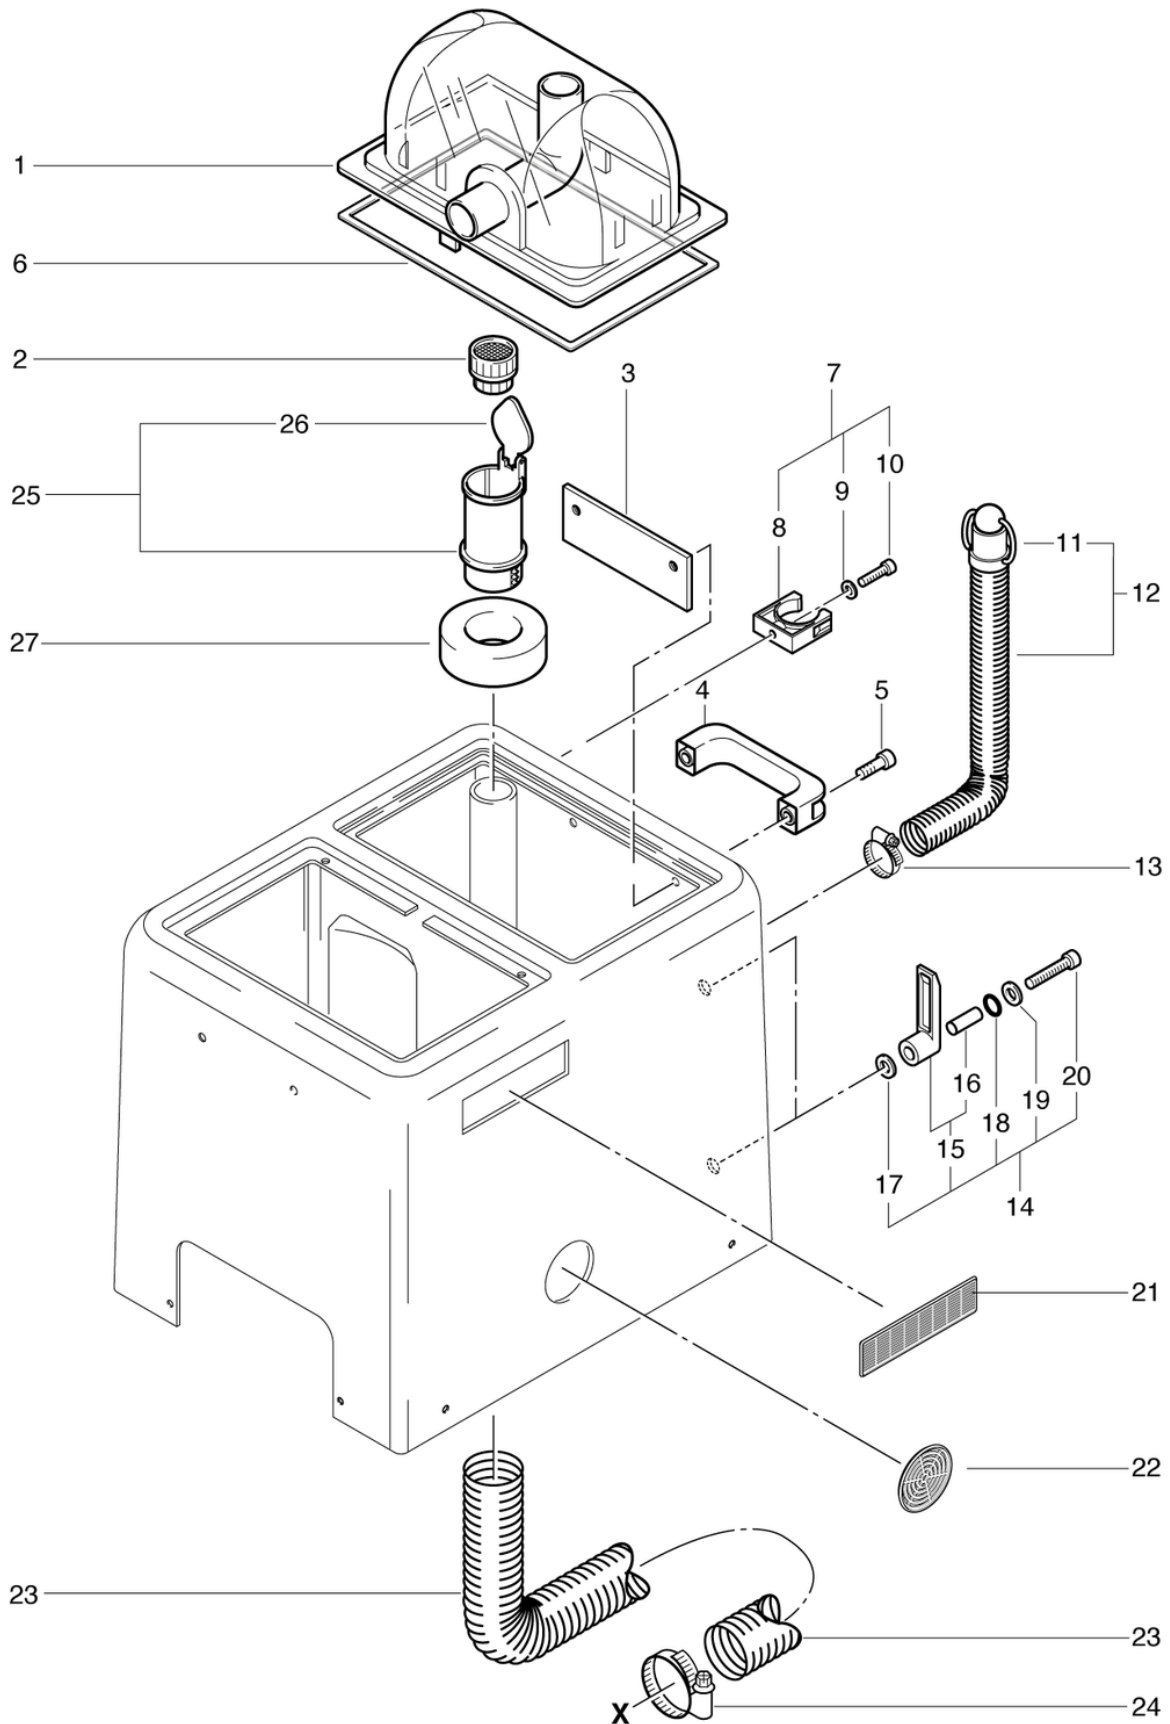

DS8 - 400 V / 10 A

Haube

PDF erstellt am: 16.07.2024 18:03

DS 8 400V

DS8 - 400 V / 10 A

Haube

PDF erstellt am: 16.07.2024 18:03

Pos.	Artikel-Nr.	Ersatzteil	Preis
1	P080	Haube 1-Loch rauch transparent kpl.	CHF 67.90
2	P071	Saugrohrsieb	CHF 11.80
3	033.116	Trägerplatte	CHF 10.70
4	P058A	Traggriff	CHF 7.30
5	P486R	Zylinderschraube mit Innensechskant DIN 912 M6 x 16 St vz	CHF 2.20
6	036.112	Haubendichtung	CHF 37.95
7	P109	Schlauchhalter kpl.	CHF 15.40
8	P109A	Schlauchhalter anthrazitgrau	CHF 9.65
9	P496H	Unterlagscheibe DIN 125 A M5 5,3/10/1 St vz	CHF 2.20
10	P486K	Schraube DIN 912 M5 x 20 St vz	CHF 2.20
11	P108C	Verschlusskugel	CHF 13.55
12	050.108	Ablaufschlauch kpl.	CHF 52.55
13	P554B	Schneckengewindeschelle 20 x 32	CHF 6.05
14	P087	Kabelhaken schwarz kpl.	CHF 15.05
15	P087A	Kabelhaken schwarz	CHF 6.00
16	P087B	Distanzhülse ø8/6,2 x 18,8mm	CHF 3.20
17	P497H	Scheibe DIN 9021 M6 6,4/18/1,6 A2	CHF 2.20
18	P088	Ring DIN 3771 8,73/1,78 NBR 70 SH A	CHF 2.20
19	P496K	Unterlagscheibe DIN 125 A M6 6,4/12/1,6 St vz	CHF 2.20
20	P486W	Schraube DIN 912 M6 x 30 St vz	CHF 2.20
21	P030K	Kühlgitter 144 x 35,5mm schwarz	CHF 16.05
22	P030L	Lüftungsgitter rund ø 65,7mm grau	CHF 15.75
23	036.412	Schlauch LW40 x 0,3m	CHF 26.85
24	P206D	Schneckengewindeschelle 32-50mm/12	CHF 7.90
25	P074	Schwimmer mit Klappe	CHF 22.70
26	P076D	Deckel zu Schwimmer	CHF 2.20
27	P074A	Schwimmer-Rondelle	CHF 3.95