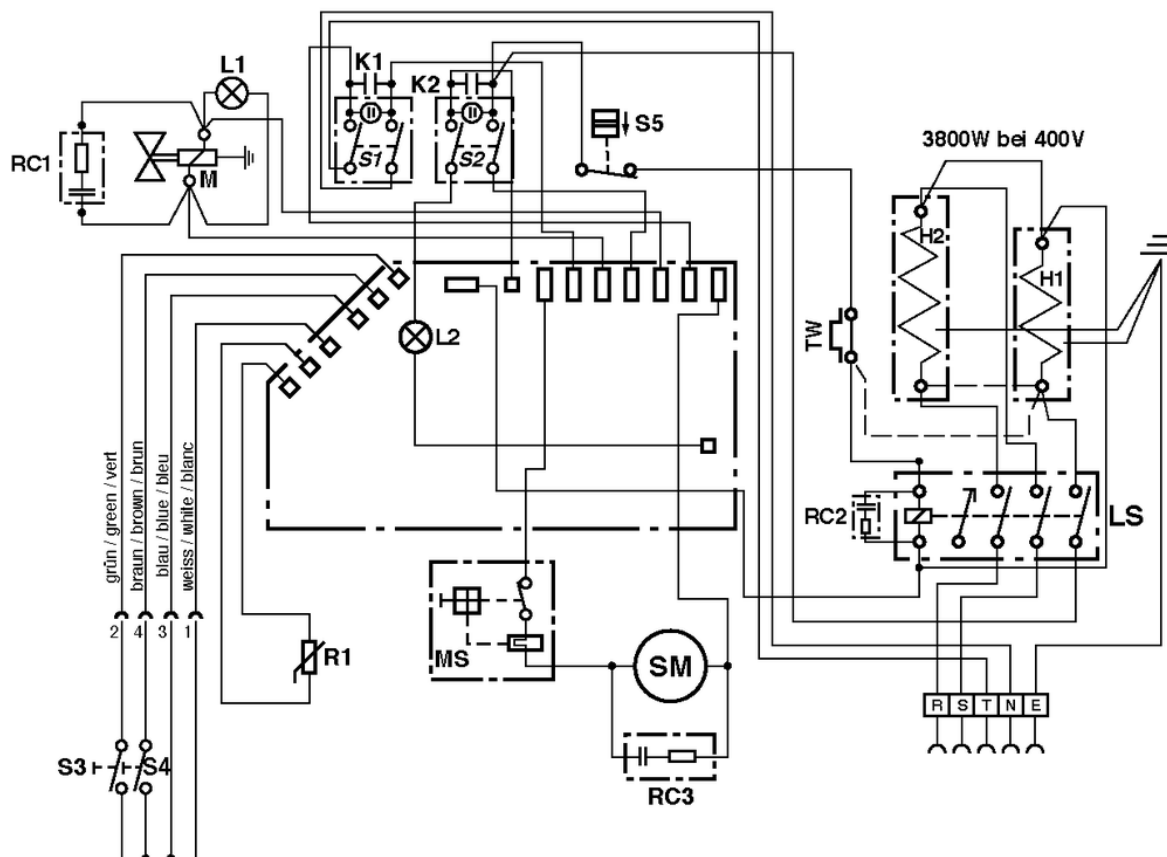

DS8 - 400 V / 10 A

Stromlaufplan 230 V

PDF erstellt am: 16.07.2024 18:03

DS 8 400V

- S1 = Hauptschalter / Main switch / Interrupteur principale
- S2 = Schalter für Heizung / Heater switch / Interrupteur pour chauffage
- S3 = Saugen / Vacuum / Sucer
- S4 = Dampf / Steam / Vapeur
- S5 = Druckschalter / Pressure switch / Pressostat
- K1 = Entstörkondensator
- K2 = Entstörkondensator
- L1 = Signallampe grün / Signalling lamp green / Lampe de signalement verte
- L2 = Signallampe rot / Signalling lamp red / Lampe de signalement rouge
- H1 = Heizung / Heating / Chauffage
- H2 = Heizung / Heating / Chauffage
- R1 = NTC-Widerstand / NTC resistor / Resistance-capacitance
- RC1 = RC-Glied 0,1 μ F - 1 / Resistance-capacitance 0,1 μ F - 1 / Resistance-condensateur 0,1 μ F - 1
- RC2 = RC-Glied
- RC3 = RC-Glied
- M = Magnetventil / Magnetic valve / Valve magnetique
- SM = Saugmotor / Vacuum motor / Moteur d'aspiration
- LS = Leistungsschutz / Power protector / Protection de puissance
- MS = Motorschutzschalter / Motor protection switch / Disjoncteur
- TW = Thermowächter / Thermostat / Thermostat