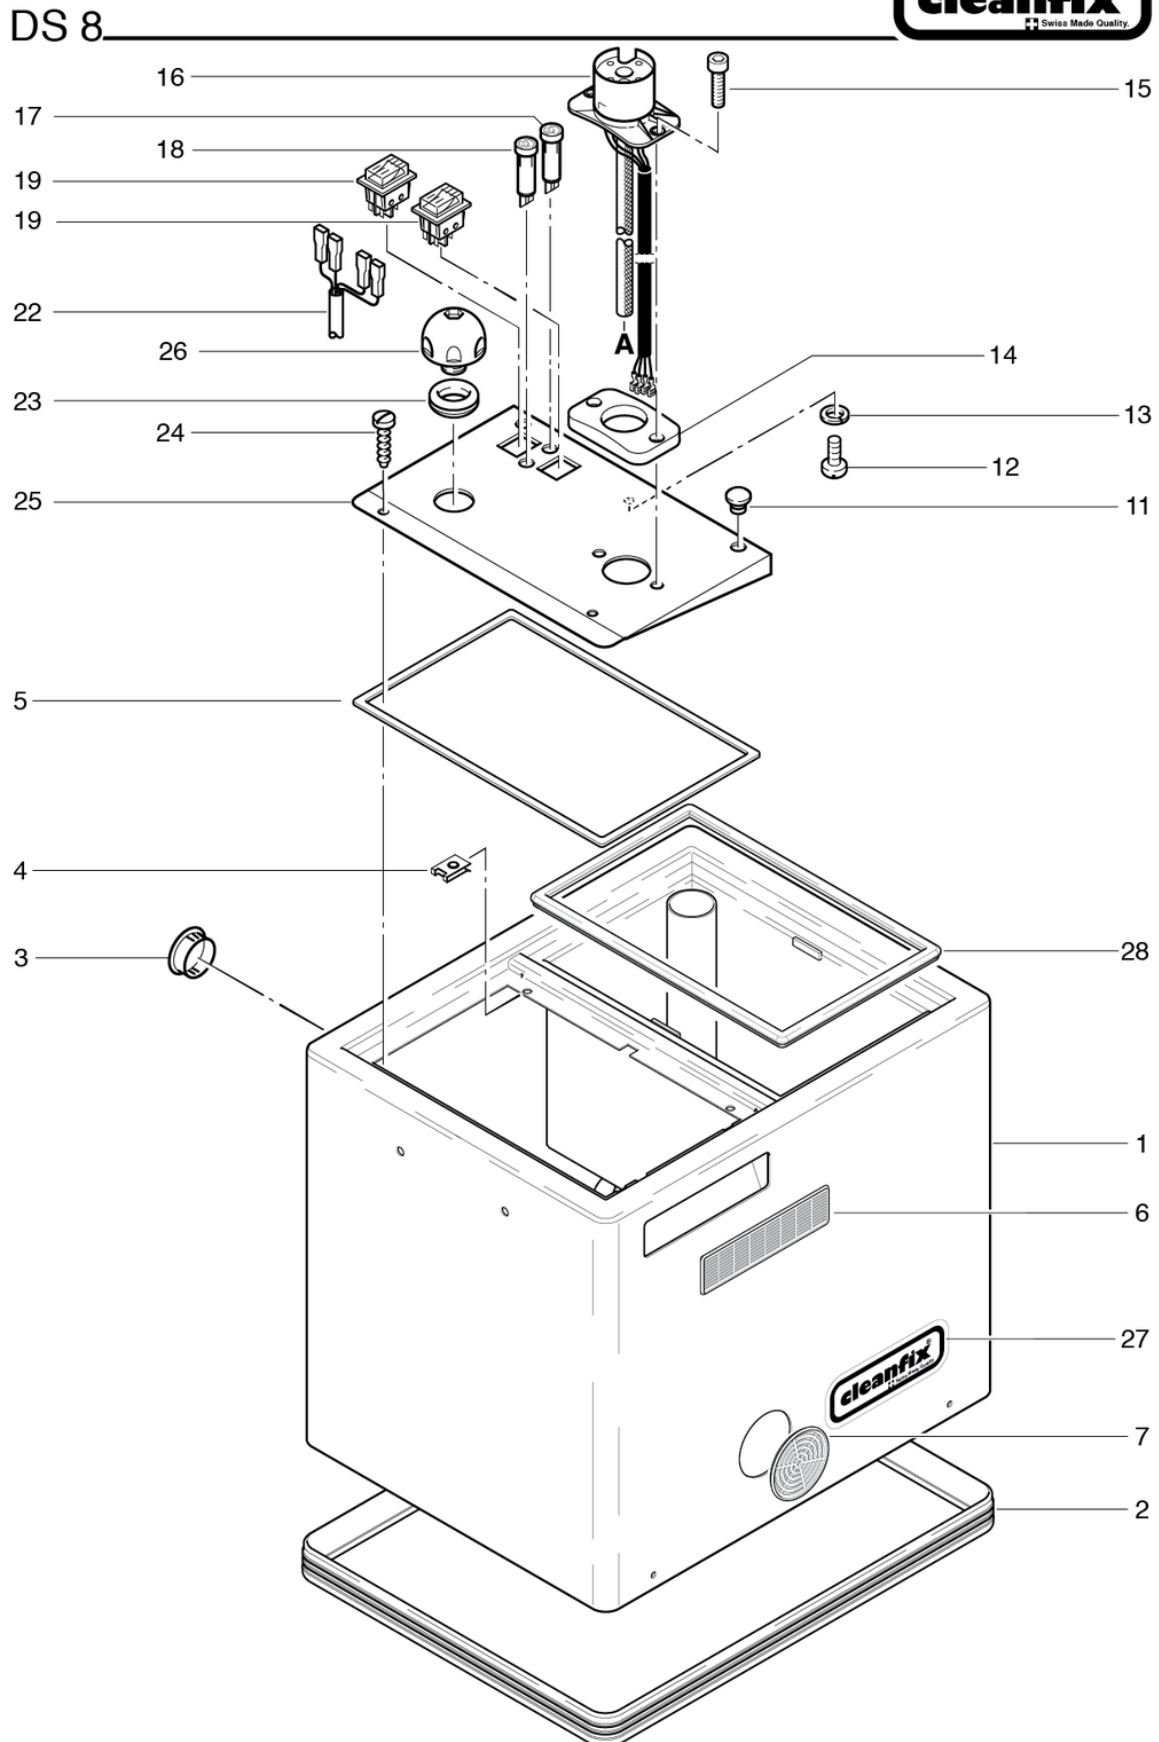

DS8 - 400 V / 10 A

Gehäuse Inox ab Masch.Nr. 9118.001

PDF erstellt am: 16.07.2024 18:03

DS8 - 400 V / 10 A

Gehäuse Inox ab Masch.Nr. 9118.001

PDF erstellt am: 16.07.2024 18:03

Pos.	Artikel-Nr.	Ersatzteil	Preis
1	036.110	Gehäuse Inox elektropoliert	CHF 746.70
2	036.114	Prellschutz	CHF 21.85
3	P171I	Abdeckkappe schwarz ø28 x 31mm	CHF 3.20
4	P494E	Blechmutter 4,2/3 - 3,9 St vz	CHF 2.20
5	036.113	Dichtung	CHF 37.95
6	P030K	Kühlgitter 144 x 35,5mm schwarz	CHF 16.05
7	P030L	Lüftungsgitter rund ø 65,7mm grau	CHF 15.75
11	P539A	Stopfen TL-4 10,5 x 9,5 PE	CHF 2.20
12	P481P	Schraube DIN 7985 M4 x 8 St vz	CHF 2.20
13	P498A	Ring DIN 127 B M4 4,1/7,6/0,9 CuSn	CHF 2.20
14	033.132	Steckerunterlage	CHF 13.95
15	P486I	Zyl-Schr mit ISK niedrigem Kopf DIN 7984 M5 x 16 St vz	CHF 2.20
16	033.138	Steckerflansch	CHF 68.35
17	P355B	Signalleuchte grün 250V T120°C	CHF 10.70
18	P355	Signalleuchte rot 250V T120°C	CHF 10.70
19	P240	Wippenschalter orange 230V	CHF 15.05
22	033.303A	Kabelbaum Schalter/Regeleinh.	CHF 13.25
23	033.136	Dichtung	CHF 9.00
24	P483L	Schraube DIN 7981 C 4,2 x 25 A2	CHF 2.20
25	033.131	Bedienungstableau bedruckt	CHF 118.00
26	028.370	Sicherheitsverschluss	CHF 67.90
27	110	Biodoming-Etiketten "Cleanfix" Swiss Made Quality	CHF 28.60
28	036.112	Haubendichtung	CHF 37.95