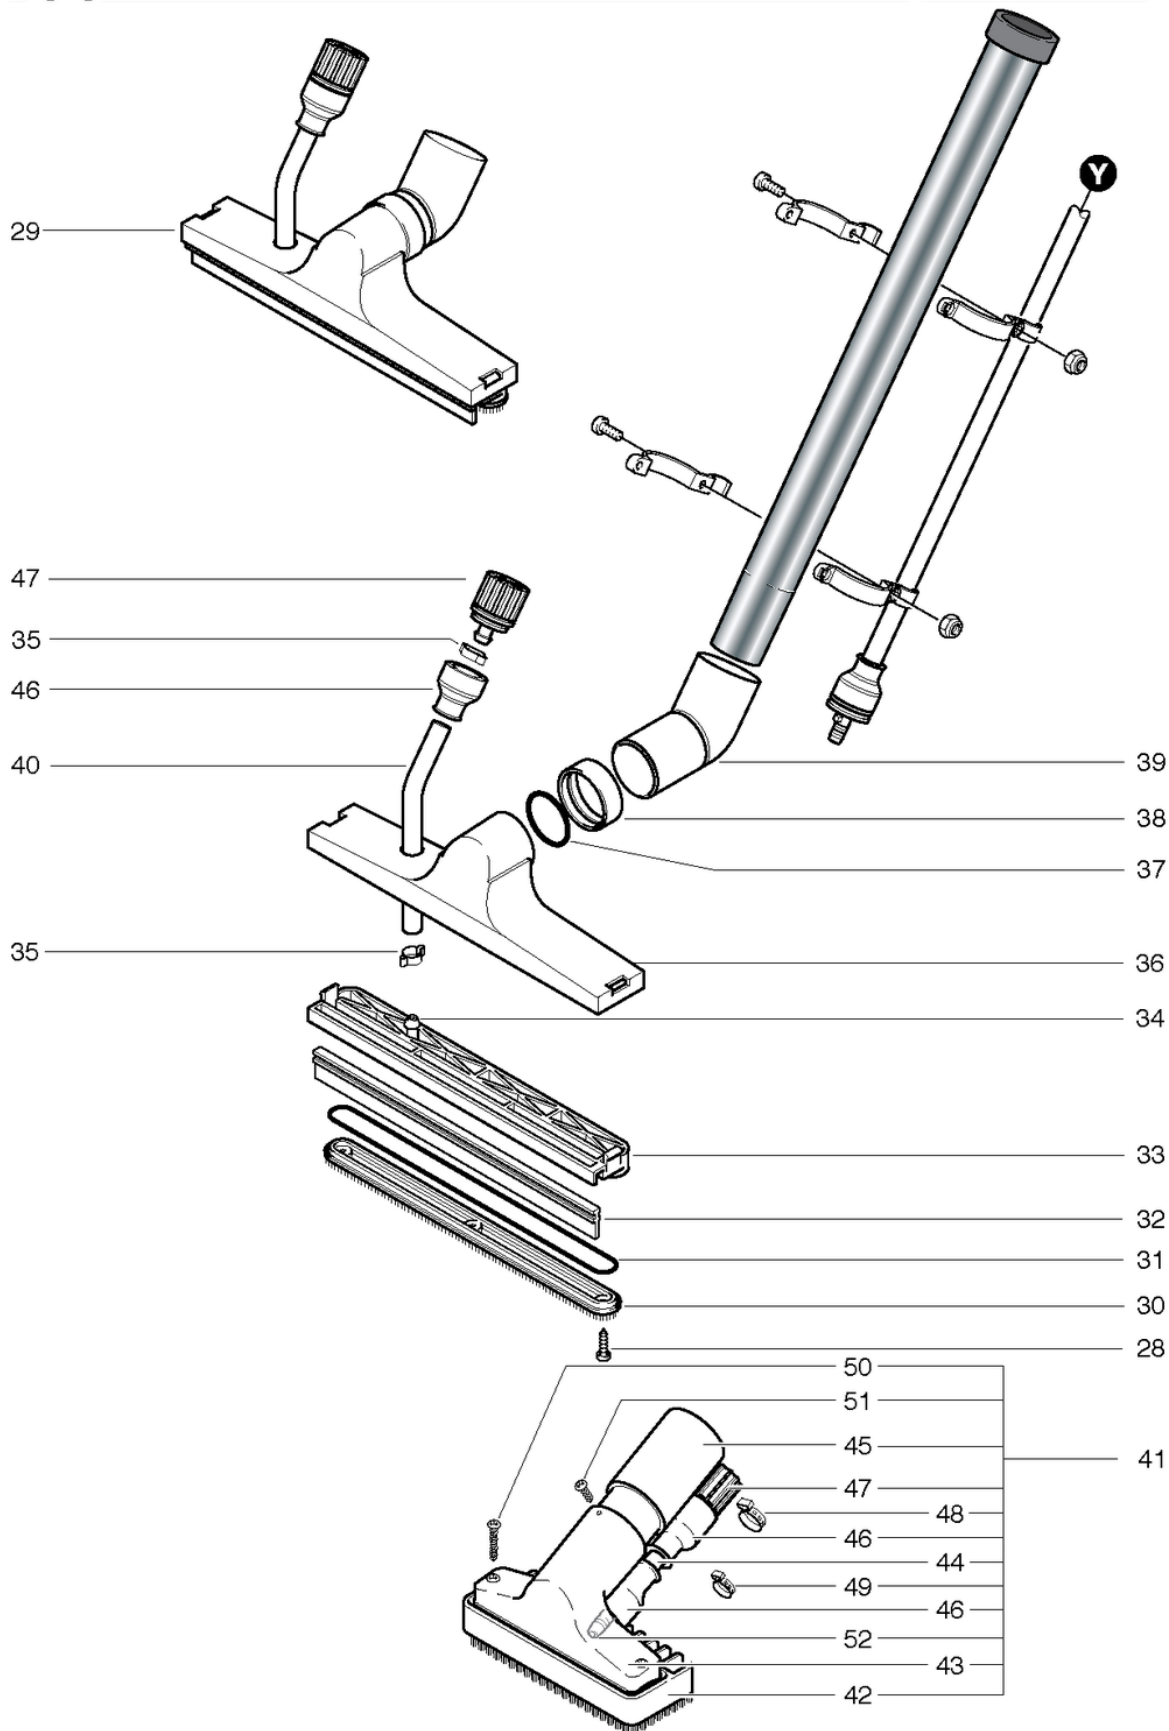

DS8 - 400 V / 10 A

Saug-Dampfdüse

PDF erstellt am: 16.07.2024 18:03

Pos.	Artikel-Nr.	Ersatzteil	Preis
1	645.002A	Chromstahlrohr	CHF 18.40
2	P489D	Zyl-Schr mit ISK niedrigem Kopf DIN 6912 M4 x 10 A2	CHF 2.20
3	028.520	Schlauchklemmehälften	CHF 3.20
4	P493D	Mutter DIN 985 M4 A2	CHF 2.20
5	P495R	Mutter DIN 1587 M4 A2	CHF 2.20
6	P497V	Scheibe DIN 7349 M5 5,3/15/2 St vz	CHF 2.20
7	028.623	Fixierplatte	CHF 6.05
8	028.622	Federelement	CHF 12.50
9	028.635	Distanzhülse gross	CHF 10.70
10	028.624	Distanzhülse klein	CHF 9.30
11	P475W	Schraube DIN 85 A M4 x 30 A2	CHF 2.20
12	028.680	Schutztülle	CHF 6.05
13	P550I	Schlauchklemme 13,3-706R	CHF 2.50
14	028.670	Stecknippel kpl.	CHF 11.45
15	P962A	Ring DIN 3771 5,28/1,78 EPDM 70 SH A HITEC	CHF 2.20
16	028.610	Bodendüse Saugteil	CHF 61.45
17	646.110	Ersatzgummilippen-Paar 30cm	CHF 16.45
18	028.510	Kupplungshülse kpl.	CHF 12.15
19	028.639	Dampfschlauch 5 x 8 x 180mm	CHF 3.50
20	028.621	Düsenabdeckung Bodendüse	CHF 12.90
21	P475F	Schraube DIN 85 A M4 x 20 A2	CHF 2.20
22	P516Y	Schraube WN 1452 K25 x 8 St vz	CHF 2.20
23	028.616	Düsengehäuse Bodendüse bearbeitet	CHF 20.40
24	028.634	Dichtschnur Bodendüse	CHF 5.70
25	028.630	Düsenleiste gross	CHF 30.75
26	028.662	Gewindenippel SW8 x 28	CHF 3.60
27	028.600	Bodendüse	CHF 149.65

DS8 - 400 V / 10 A

Optionales Zubehör

PDF erstellt am: 16.07.2024 18:03

DS 8