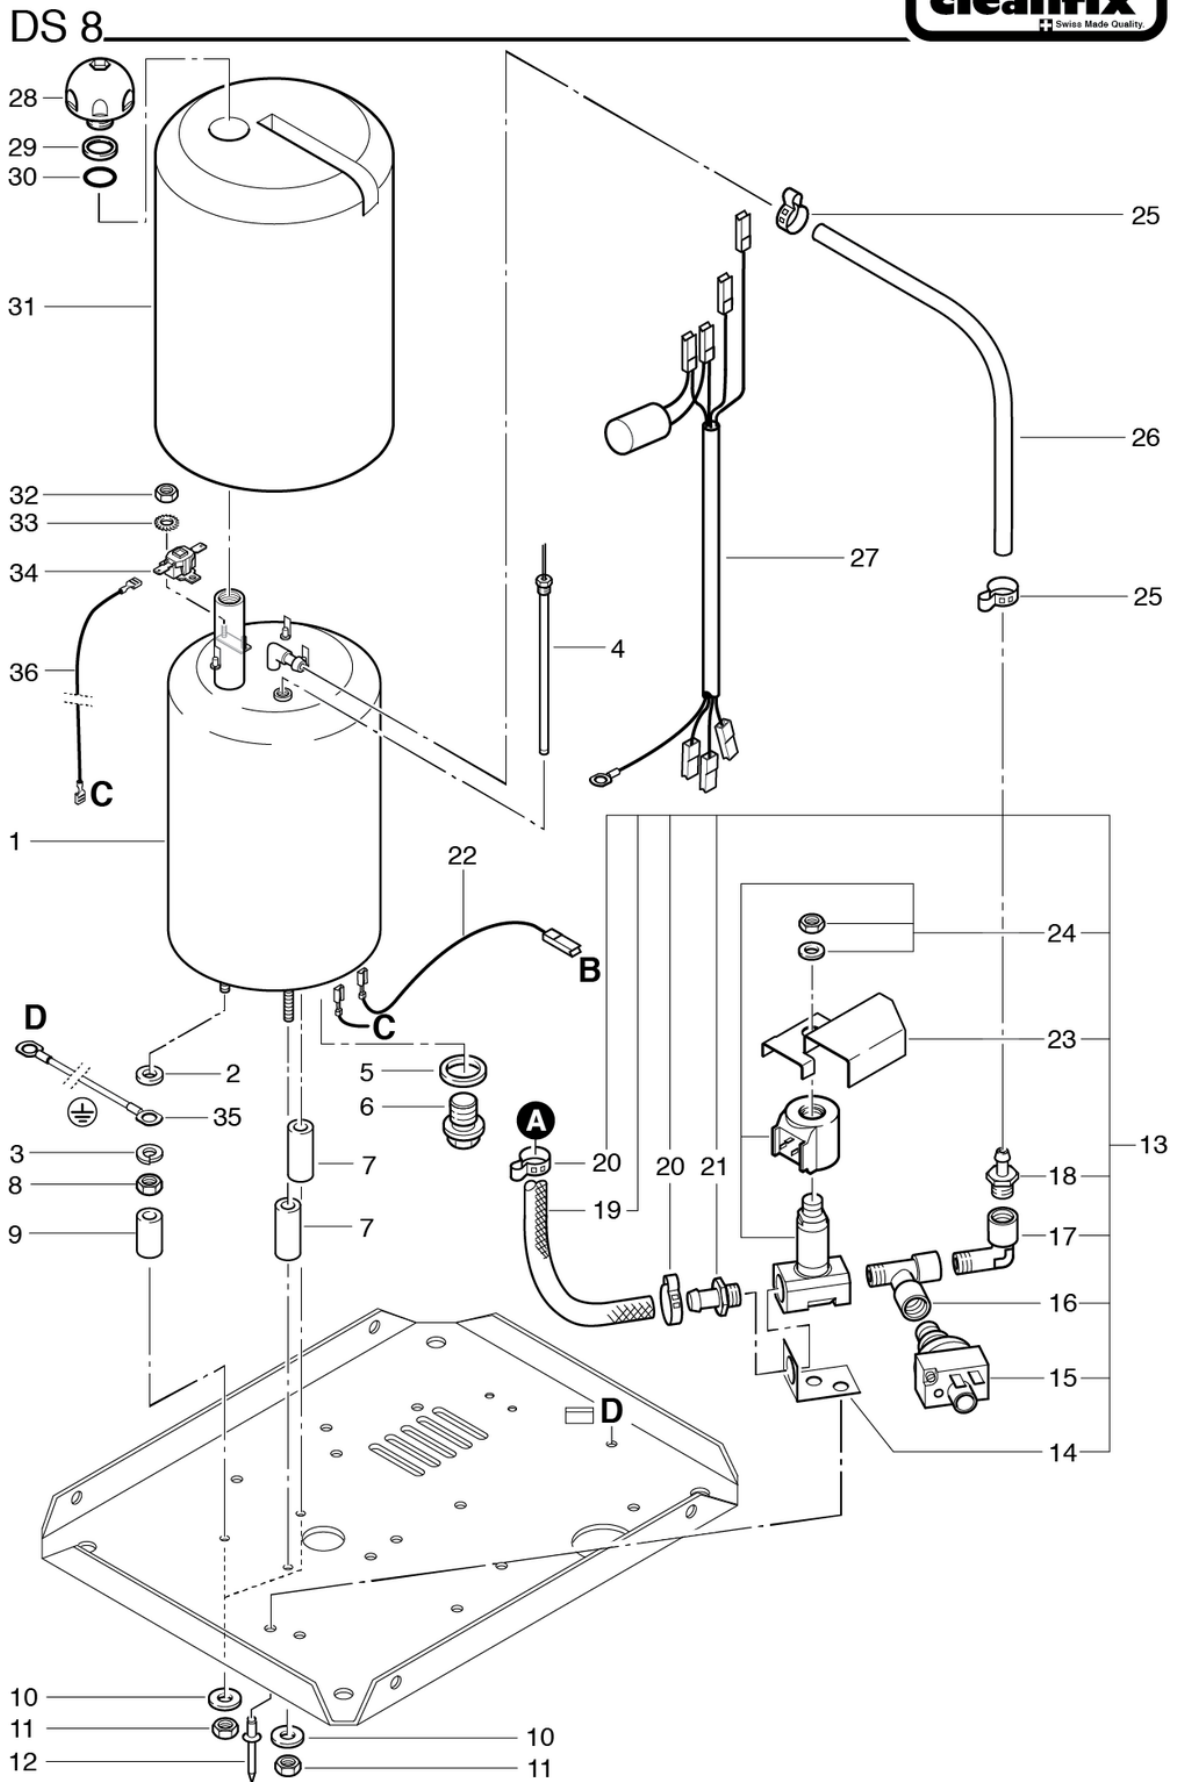

DS8 - 400 V / 10 A

Dampfbehälter

PDF erstellt am: 16.07.2024 18:03

DS8 - 400 V / 10 A

Dampfbehälter

PDF erstellt am: 16.07.2024 18:03

Pos.	Artikel-Nr.	Ersatzteil	Preis
1	033.212.1	Dampfbehälter 230V / 50Hz 1800W	CHF 646.65
2	P496K	Unterlagscheibe DIN 125 A M6 6,4/12/1,6 St vz	CHF 2.20
3	P498U	Ring DIN 127 B M6 6,1/11,8/1,6 A2	CHF 2.20
4	034.290	Temperaturfühler	CHF 88.30
5	033.221	Dichtung ø 30 x 21 x 2mm	CHF 2.50
6	P481S	Schraube DIN 910 G1/2" A4	CHF 17.50
7	033.222	Behälterunterlage lang ø 12 / 6 x 27	CHF 10.70
8	P490D	Mutter DIN 934 M6 St vz	CHF 2.20
9	033.223	Behälterunterlage kurz ø 12 / 6 x 18	CHF 9.30
10	P497H	Scheibe DIN 9021 M6 6,4/18/1,6 A2	CHF 2.20
11	P493K	Mutter DIN 985 M6 St vz	CHF 2.20
12	P485F	Niete 5 x 80 Alu/St	CHF 2.20
13	033.205	Regeleinheit	CHF 186.30
14	028.223	Ventilhalter	CHF 9.00
15	028.222	Druckdifferenzschalter	CHF 40.75
16	P533A	T-Verschraubung 1/4-1/4" Ms	CHF 17.20
17	P533B	Einschraubwinkel G1/4" Ms	CHF 15.75
18	028.224E	Ventilschlauchnippel (Eingang)	CHF 20.40
19	P588	Meterware, Dampfschlauch ø9/5mm	CHF 14.40
20	P550I	Schlauchklemme 13,3-706R	CHF 2.50
21	028.224A	Ventilschlauchnippel (Ausgang)	CHF 20.70
22	033.305	Silikonlitze zu Heizung rot 1,5mm ²	CHF 2.20
23	033.226	Ventilabdeckung	CHF 23.25
24	028.221	Magnetventil 2/2-Wege 230V / 50Hz	CHF 84.35
25	P550A	Schlauchklemme 14,5-706R	CHF 2.50
26	033.219	Dampfschlauch ø 6 / 13 x 0,4m	CHF 24.65
27	033.302	Kabelbaum zu Regeleinheit	CHF 19.30
28	028.370	Sicherheitsverschluss	CHF 67.90
29	028.373	Schleifring ø 28 / 21,1 x 4	CHF 3.60
30	P962E	Ring DIN 3771 18,64/3,53 EPDM	CHF 2.20
31	033.213	Isolierkappe DS7	CHF 88.70
32	P490A	Mutter DIN 934 M3 St vz	CHF 2.20
33	P499A	Scheibe DIN 6798 M3 3,2 St vz	CHF 2.20
34	028.255	IC-Temperaturwächter	CHF 14.65
35	033.317	Erdungslitze 1,5mm ² L=0,44m	CHF 2.20
36	033.311	Silikon-Litze blau 1,5mm ² L=0,5m	CHF 2.20