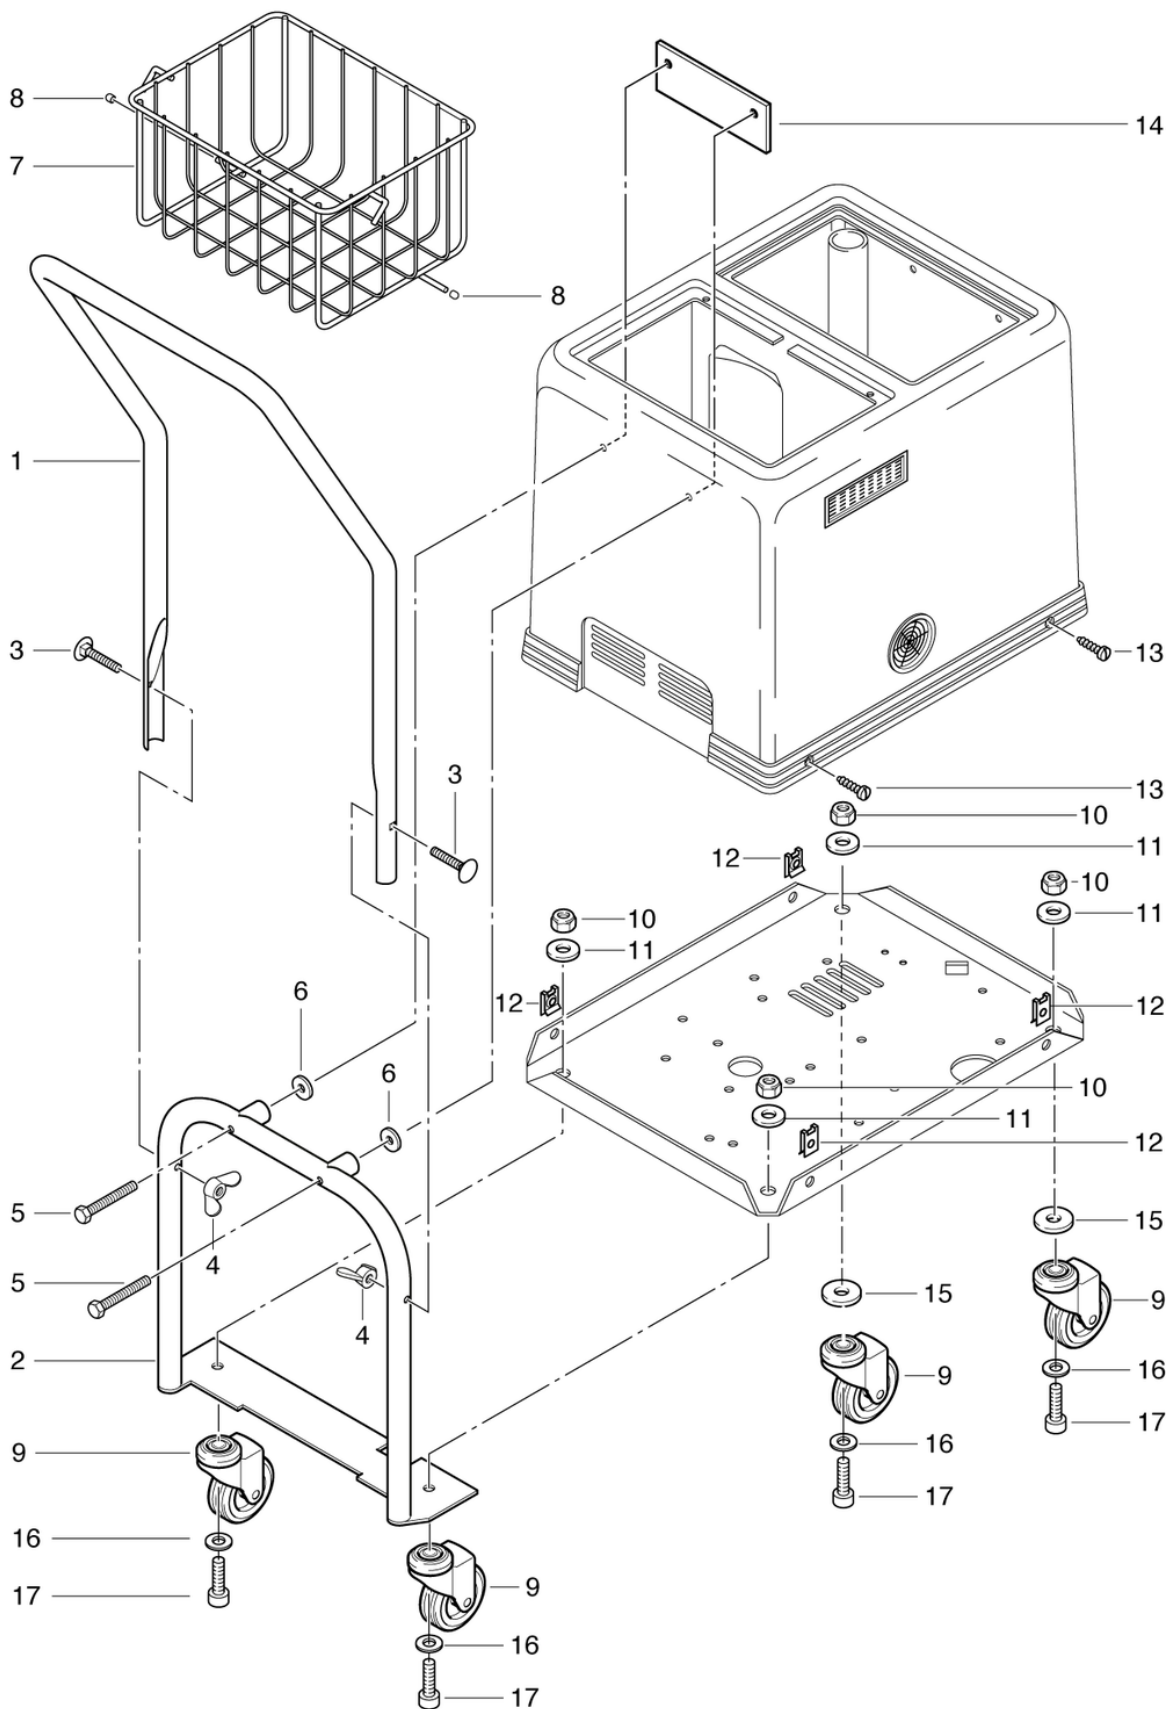

DS8 - 400 V / 10 A

Stossbügel

PDF erstellt am: 16.07.2024 18:03

DS 8 400V

DS8 - 400 V / 10 A

Stossbügel

PDF erstellt am: 16.07.2024 18:03

Pos.	Artikel-Nr.	Ersatzteil	Preis
1	036.275	Stossbügel-Oberteil	CHF 84.25
2	036.276	Stossbügel-Unterteil	CHF 149.35
3	P481GB	Schraube DIN 603 M6 x 30 schwarz	CHF 2.20
4	P494I	MU-FLG-DIN315-TPG-D-(A2R)-M6	CHF 2.20
5	P470V	Schraube DIN 931 M6 x 55 mit Schaft St vz	CHF 2.20
6	P497H	Scheibe DIN 9021 M6 6,4/18/1,6 A2	CHF 2.20
7	036.277	Zubehörkorb	CHF 164.00
8	P170L	Kappe PVC schwarz d1=5mm	CHF 2.20
9	P204	Lenkrolle ø75mm	CHF 19.30
10	P492Q	Mutter DIN 985 M10 St vz	CHF 2.20
11	P496S	Scheibe DIN 9021 M10 10,5/30/2,5 A2	CHF 2.20
12	P494B	Blechmutter 4,8/0,8 - 1,6 A3A	CHF 2.20
13	P482B	Schraube DIN 7981 C 4,8 x 19 schwarz	CHF 2.20
14	033.116	Trägerplatte	CHF 10.70
15	P204A	Scheibe 54/10,5/3	CHF 3.20
16	P498O	Scheibe DIN 6798 A M10 10,5/18/0,9 St vz	CHF 2.20
17	P487HA	Schraube DIN 912 M10 x 35 A2	CHF 2.20