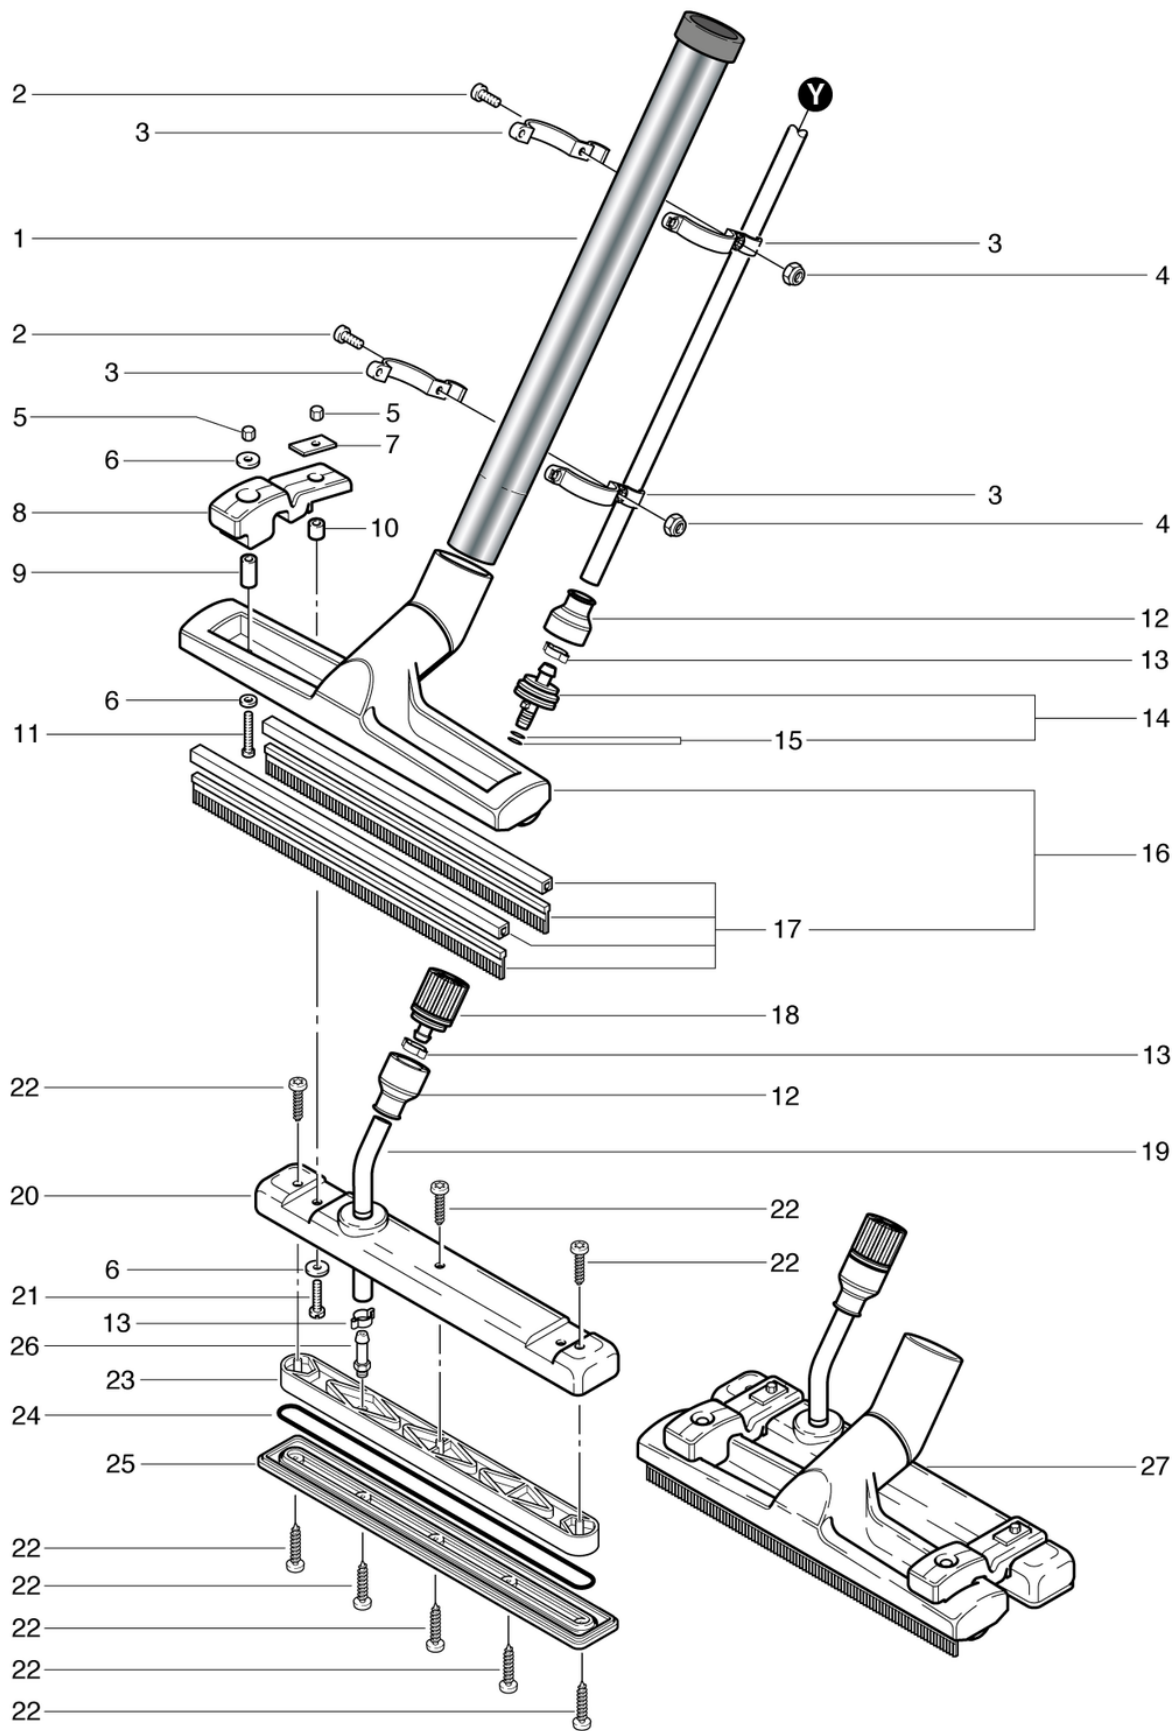

DS8 - 400 V / 10 A

Saug-Dampfschlauch

PDF erstellt am: 16.07.2024 18:03

Pos.	Artikel-Nr.	Ersatzteil	Preis
1	036.800	Saug-Dampfrohr, kpl.	CHF 93.50
2	P581D	Chromstahl-Handrohr	CHF 42.50
3	028.520	Schlauchklemmehälften	CHF 3.20
4	P489D	Zyl-Schr mit ISK niedrigem Kopf DIN 6912 M4 x 10 A2	CHF 2.20
5	036.411	Dampfschlauch Bodenadapter	CHF 44.20
6	P490B	Mutter DIN 934 M4 St vz	CHF 2.20
7	028.680	Schutztülle	CHF 6.05
8	P551A	Schlauchklemme 11,0 - 13,0-2-Ohr	CHF 2.20
9	028.510	Kupplungshülse kpl.	CHF 12.15
10	036.451	Dampf-Elektroleitung 3m	CHF 442.00
11	P962A	Ring DIN 3771 5,28/1,78 EPDM 70 SH A HITEC	CHF 2.20
12	033.412	Saugschlauch 3m	CHF 55.45
13	P609	Kabelbinder schwarz 4,8 x 178mm	CHF 2.20
14	028.700	Dampfstrahldüse	CHF 27.05
15	P575	Anschlussmuffe 32 abgesetzt	CHF 9.00
16	500.412	Dichtung	CHF 2.20
17	028.670	Stecknippel kpl.	CHF 11.45
18	645.002A	Chromstahlrohr	CHF 18.40
19	036.900	Handrohr DS8	CHF 23.50
20	036.602	Grifffront	CHF 5.20
21	036.901	Griffgehäuse L	CHF 7.50
22	036.902	Griffgehäuse R	CHF 7.50
23	P516E	Schraube WN 1451 K30 x 20 St vz	CHF 2.20
24	036.603	Kabelhalter	CHF 4.15
25	036.601	Sperrhebel	CHF 4.35
26	036.604	Schalthebel	CHF 19.75
27	P514H	Stift ISO 2338 3H8 x 35 A2	CHF 2.20
28	036.607	Kabelbaum konfektioniert L=3,66m	CHF 112.30
29	P515Y	Schraube WN 1452 K30 x 6 St vz	CHF 2.20
30	028.856A	Schlauchentlastung	CHF 2.70
31	P588	Meterware, Dampfschlauch ø9/5mm	CHF 14.40
32	P571	Schutzschlauch PA12, NW17, sw	CHF 16.75
33	036.420	Saug-Dampfschlauch, 5m, mit Handgriff	CHF 539.75
34	036.410	Saug- und Dampfschlauch, 3m mit Handgriff	CHF 487.75
35	028.570	Kupplung kpl.	CHF 99.20

DS8 - 400 V / 10 A

Saug-Dampdüse

PDF erstellt am: 16.07.2024 18:03

DS 8 400V