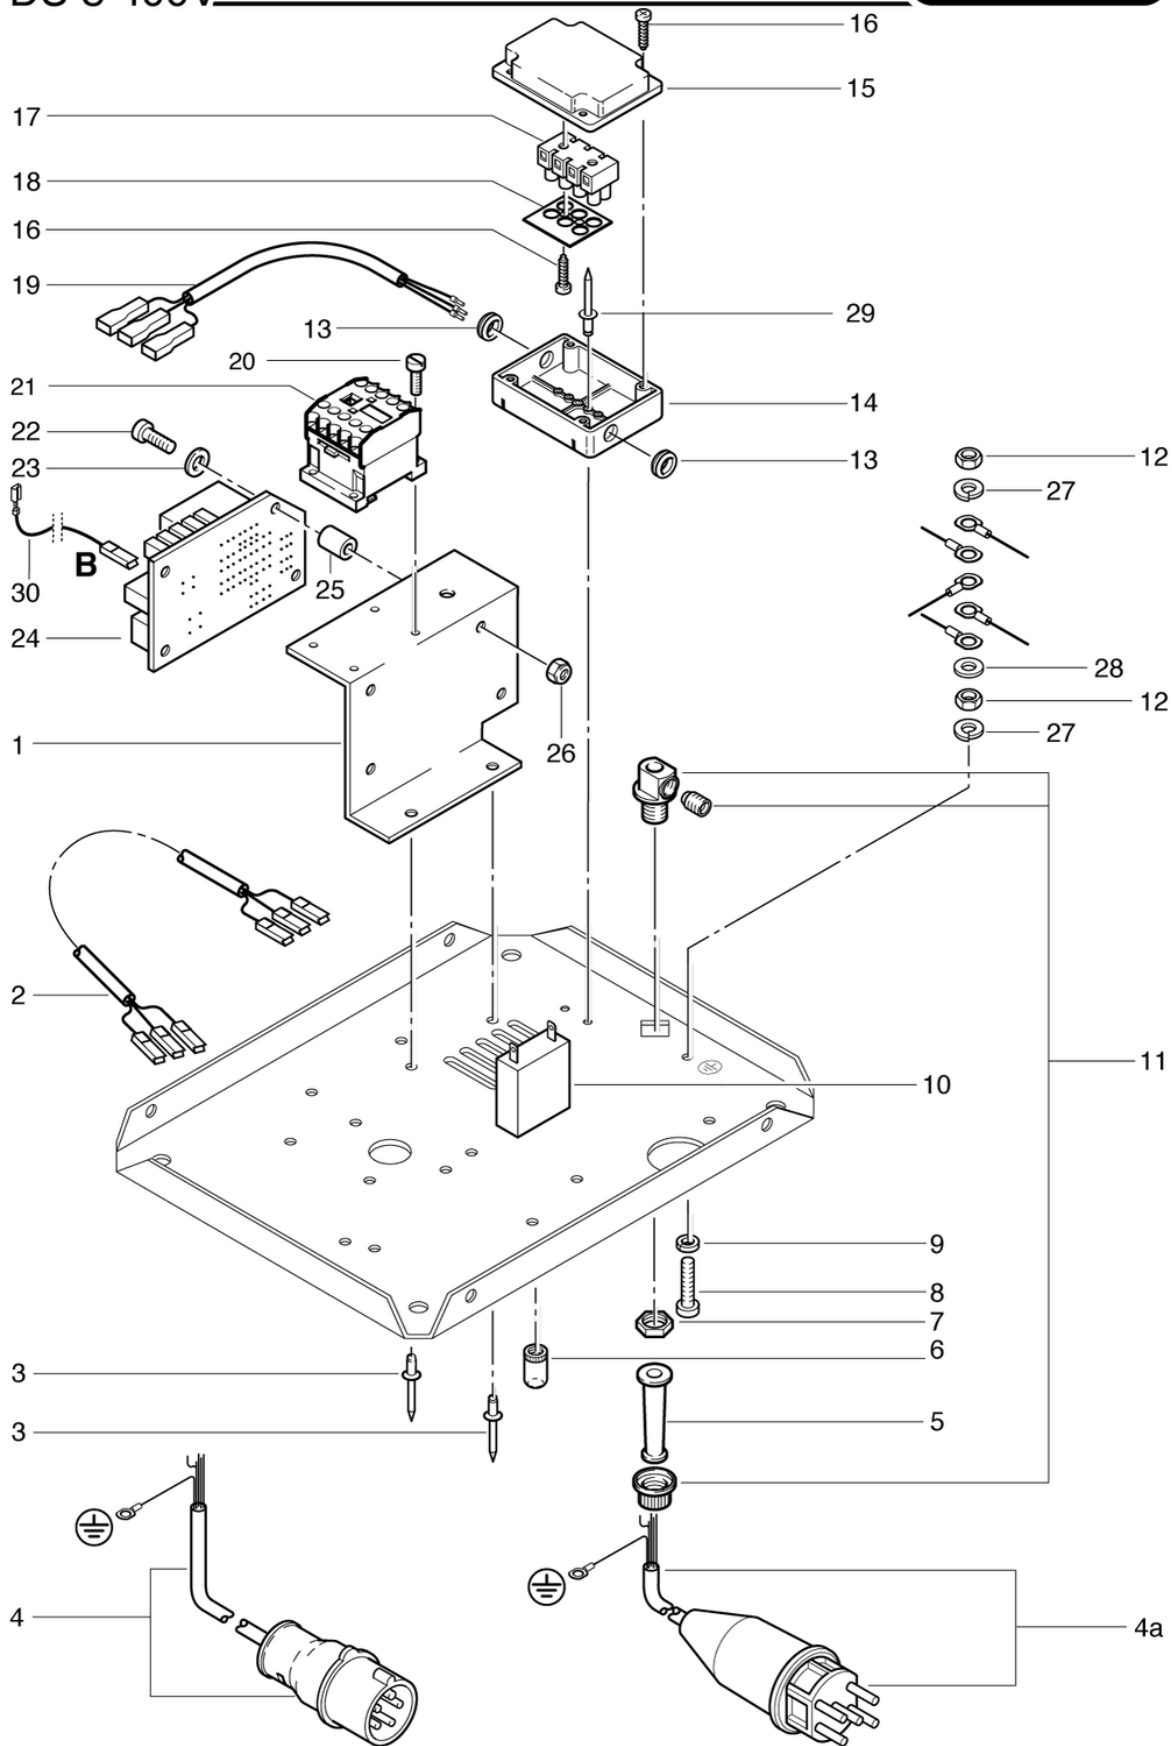

DS8 - 400 V / 10 A

Elektronik

PDF erstellt am: 16.07.2024 18:03

DS 8 400V

DS8 - 400 V / 10 A

Elektronik

PDF erstellt am: 16.07.2024 18:03

Pos.	Artikel-Nr.	Ersatzteil	Preis
1	033.240	Printplattenhalter	CHF 15.75
2	033.304	Kabelbaum Steckergehäuse	CHF 14.65
3	P485F	Niete 5 x 80 Alu/St	CHF 2.20
4a	P289	Netzkabel SEV, 5 x 1,0mm², 7,5m, grau	CHF 133.75
4	P289A	Netzkabel 5 x 1,0mm², 7.5m, CEE- Stecker	CHF 84.80
5	P280E	Knickschutztülle 15-383	CHF 3.20
6	500.957A	Schutzkappe E-T-A M10	CHF 13.55
7	P279H	Gegenmutter PG9 Ms vernickelt	CHF 2.20
8	P478L	Schraube DIN 84 M4 x 20 Ms	CHF 2.20
9	P498A	Ring DIN 127 B M4 4,1/7,6/0,9 CuSn	CHF 2.20
10	034.330	Motorschutzschalter ETA 6A	CHF 50.40
11	P279	Zugentlastungsbride 2-teilig	CHF 4.25
12	P491Q	Mutter DIN 934 M4 Ms	CHF 2.20
13	P408K	Durchführungstülle DA 11/14/3	CHF 2.80
14	033.270	Klemmkasten DS8	CHF 10.30
15	P379A	Klemmkasten-Deckel	CHF 1.90
16	P516S	Schraube WN 1452 K30 x 14 St vz	CHF 2.20
17	P383C	Schraubklemme mit DS 6-pol. 2,5mm²	CHF 5.70
18	P390A	ADELS Bezeichnungstreifen	CHF 2.20
19	033.301	Netzkabelbaum	CHF 28.60
20	P475B	Schraube DIN 85 A M3 x 12 St vz	CHF 2.20
21	P353	Leistungsschutz 230V/50Hz 10A	CHF 91.15
22	P477A	Schraube DIN 84 M3 x 16 St vz	CHF 2.20
23	P497J	Scheibe DIN 9021 M3 3,2/9/0,8 St vz	CHF 2.20
24	032.610	Elektronik DS7 Add on	CHF 329.00
25	P509A	Distanzhülse BN 5281 3,1/6/7,5 PA6.6	CHF 2.20
26	P492B	Sechskantsicherungsmutter niedrige Form DIN 985 M3 St vz	CHF 2.20
28	P497D	Scheibe DIN 125 A M4 4,3/9/0,8 Ms	CHF 2.20
29	P485J	Niete 3 x 10 Alu	CHF 2.20
30	033.305	Silikonlitze zu Heizung rot 1,5mm²	CHF 2.20