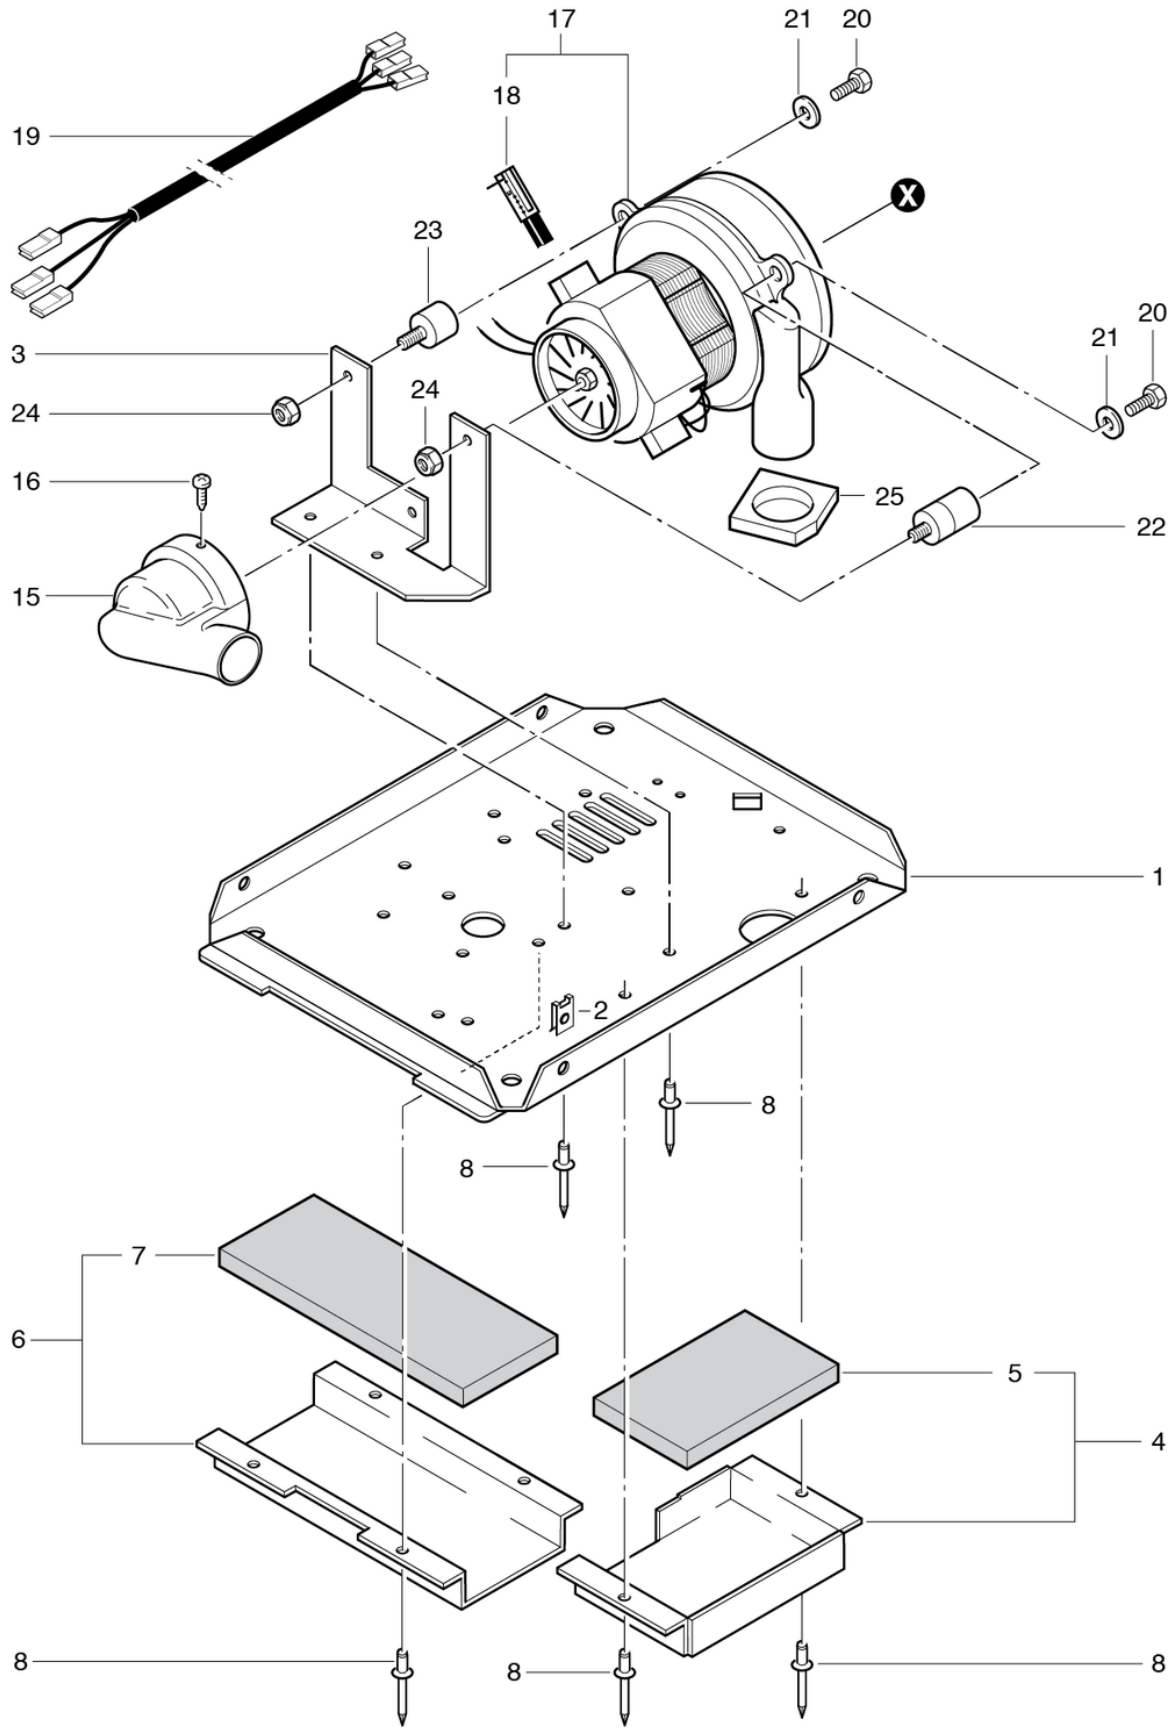

DS8 - 230V / 10A

Saugmotor

PDF erstellt am: 16.07.2024 16:37

DS 8 230V/10A

DS8 - 230V / 10A

Saugmotor

PDF erstellt am: 16.07.2024 16:37

Pos.	Artikel-Nr.	Ersatzteil	Preis
1	033.201	Bodenblech	CHF 148.75
3	033.246	Motorhalter	CHF 36.85
4	033.250	Schalldämpferkasten klein kpl.	CHF 29.35
5	033.252	Schalldämmmatte klein	CHF 3.95
6	033.260	Schalldämpferkanal gross kpl.	CHF 31.45
7	033.262	Schalldämmmatte gross	CHF 6.45
8	P485F	Niete 5 x 80 Alu/St	CHF 2.20
15	033.231	Kühlluftkanal bearbeitet DS7/DS8	CHF 62.60
16	P483H	Schraube DIN 7981 C 2,9 x 6,5 St vz	CHF 2.20
17	400.211	Saugmotor 230 V / 50-60 Hz, 800 W	CHF 235.65
18	P870KH	Kohlebürsten (Paar) LAMB	CHF 0.00
19	034.327	Kabelbaum Saugmotor	CHF 16.90
20	P472S	Schraube DIN 933 M6 x 16 A2	CHF 2.20
21	P497H	Scheibe DIN 9021 M6 6,4/18/1,6 A2	CHF 2.20
22	400.214	Rundpuffer M6 x 8 I-Gew, ø 20 x 30	CHF 26.10
23	060.241	Rundpuffer M6 x 15, ø 20 x 15, M6 I-Gew	CHF 10.70
24	P493K	Mutter DIN 985 M6 St vz	CHF 2.20
25	033.265	Schalldämpfer	CHF 3.95