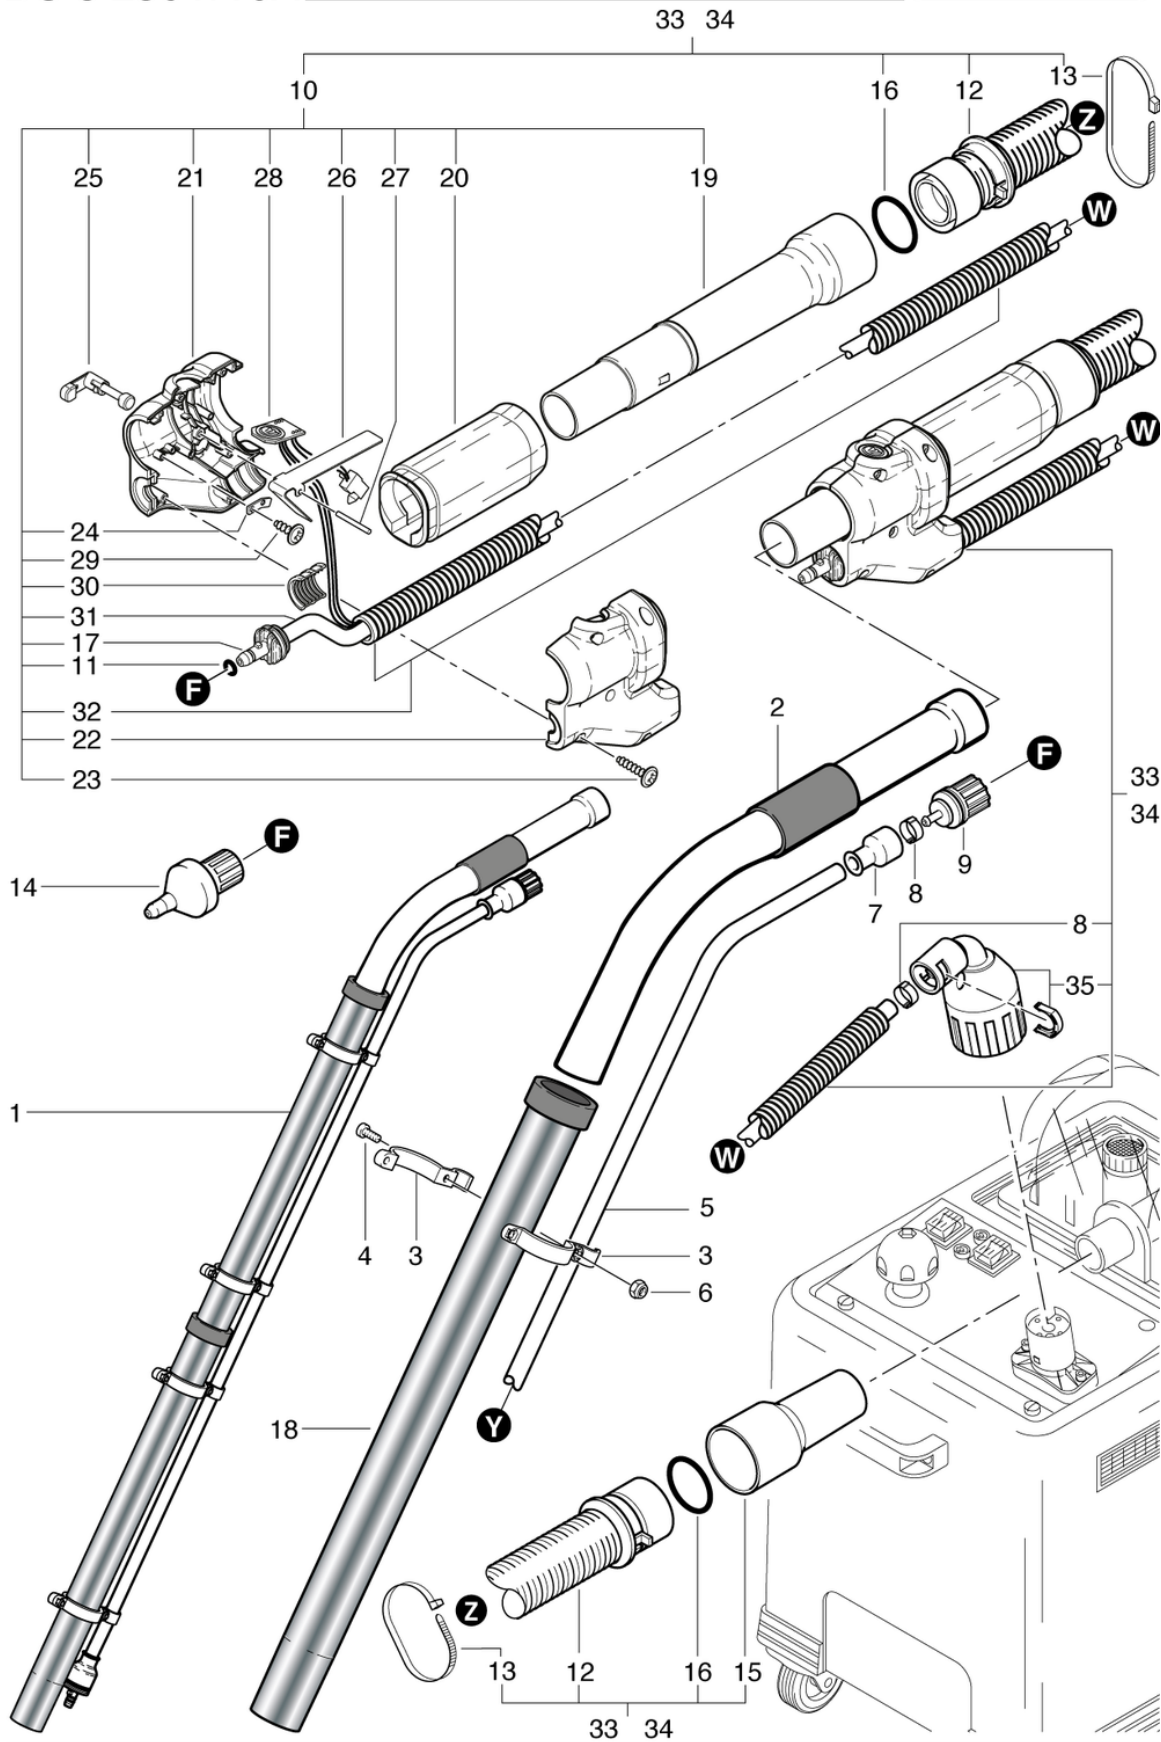

DS8 - 230V / 10A

Stossbügel

PDF erstellt am: 16.07.2024 16:37

Pos.	Artikel-Nr.	Ersatzteil	Preis
1	036.275	Stossbügel-Oberteil	CHF 84.25
2	036.276	Stossbügel-Unterteil	CHF 149.35
3	P481GB	Schraube DIN 603 M6 x 30 schwarz	CHF 2.20
4	P494I	MU-FLG-DIN315-TPG-D-(A2R)-M6	CHF 2.20
5	P470V	Schraube DIN 931 M6 x 55 mit Schaft St vz	CHF 2.20
6	P497H	Scheibe DIN 9021 M6 6,4/18/1,6 A2	CHF 2.20
7	036.277	Zubehörkorb	CHF 164.00
8	P170L	Kappe PVC schwarz d1=5mm	CHF 2.20
9	P204	Lenkrolle ø75mm	CHF 19.30
10	P492Q	Mutter DIN 985 M10 St vz	CHF 2.20
11	P496S	Scheibe DIN 9021 M10 10,5/30/2,5 A2	CHF 2.20
12	P494B	Blechmutter 4,8/0,8 - 1,6 A3A	CHF 2.20
13	P482B	Schraube DIN 7981 C 4,8 x 19 schwarz	CHF 2.20
14	033.116	Trägerplatte	CHF 10.70
15	P204A	Scheibe 54/10,5/3	CHF 3.20
16	P498O	Scheibe DIN 6798 A M10 10,5/18/0,9 St vz	CHF 2.20
17	P487HA	Schraube DIN 912 M10 x 35 A2	CHF 2.20

DS8 - 230V / 10A

Saug-Dampfschlauch

PDF erstellt am: 16.07.2024 16:37

DS 8 230V/10A