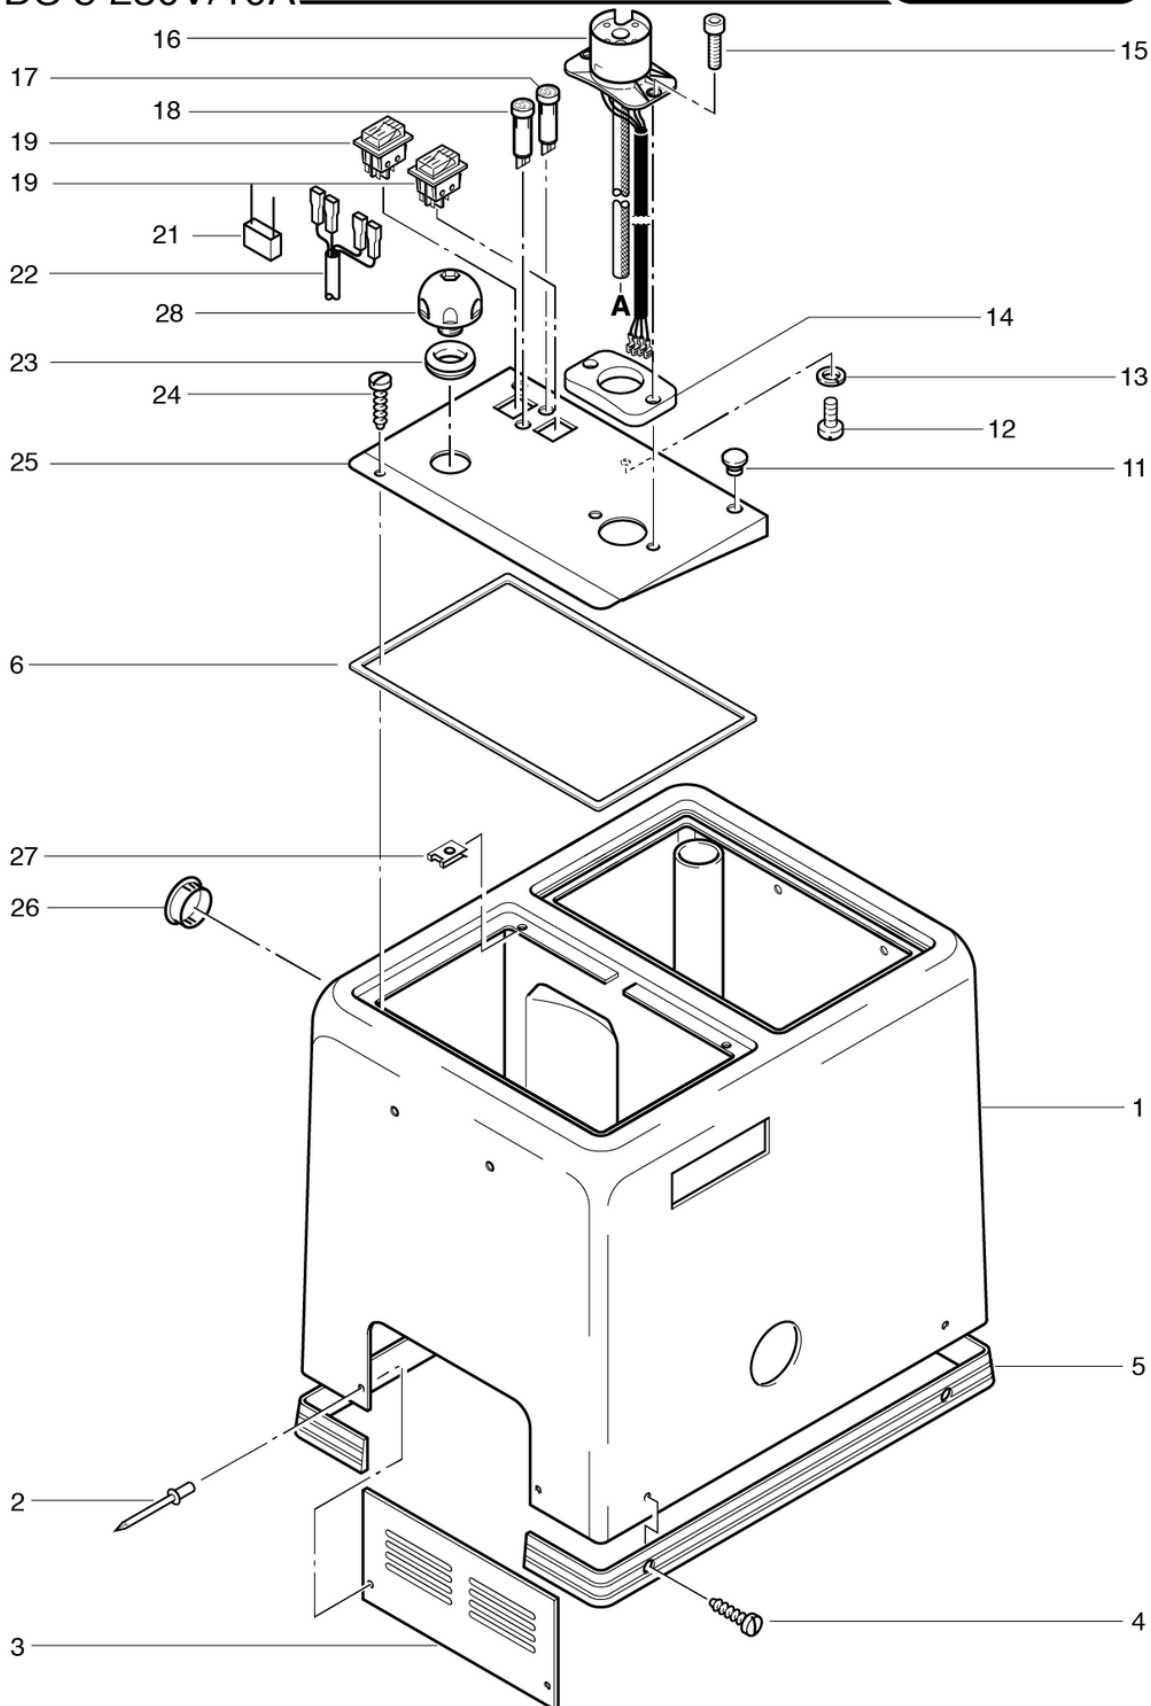

DS8 - 230V / 10A

Gehäuse bis Masch.Nr. 9118.000

PDF erstellt am: 16.07.2024 16:37

DS 8 230V/10A

DS8 - 230V / 10A

Gehäuse bis Masch.Nr. 9118.000

PDF erstellt am: 16.07.2024 16:37

Pos.	Artikel-Nr.	Ersatzteil	Preis
1	033.110	Gehäuse	CHF 0.00
2	P485J	Niete 3 x 10 Alu	CHF 2.20
3	033.116	Trägerplatte	CHF 10.70
4	P483O	Schraube DIN 7981 TX25 C 4,8 x 19 A2	CHF 2.20
5	P055A	Abschlussprofil schwarz,L= 1350mm	CHF 15.75
6	036.113	Dichtung	CHF 37.95
11	P539A	Stopfen TL-4 10,5 x 9,5 PE	CHF 2.20
12	P481P	Schraube DIN 7985 M4 x 8 St vz	CHF 2.20
13	P498A	Ring DIN 127 B M4 4,1/7,6/0,9 CuSn	CHF 2.20
14	033.132	Steckerunterlage	CHF 13.95
15	P486I	Zyl-Schr mit ISK niedrigem Kopf DIN 7984 M5 x 16 St vz	CHF 2.20
16	033.138	Steckerflansch	CHF 68.35
17	P355B	Signalleuchte grün 250V T120°C	CHF 10.70
18	P355	Signalleuchte rot 250V T120°C	CHF 10.70
19	P240	Wippenschalter orange 230V	CHF 15.05
21	P393B	Entstörkondensator 0,47uF	CHF 11.10
22	033.303A	Kabelbaum Schalter/Regeleinh.	CHF 13.25
23	033.136	Dichtung	CHF 9.00
24	P483L	Schraube DIN 7981 C 4,2 x 25 A2	CHF 2.20
26	P171I	Abdeckkappe schwarz ø28 x 31mm	CHF 3.20
27	P494E	Blechmutter 4,2/3 - 3,9 St vz	CHF 2.20
28	028.370	Sicherheitsverschluss	CHF 67.90