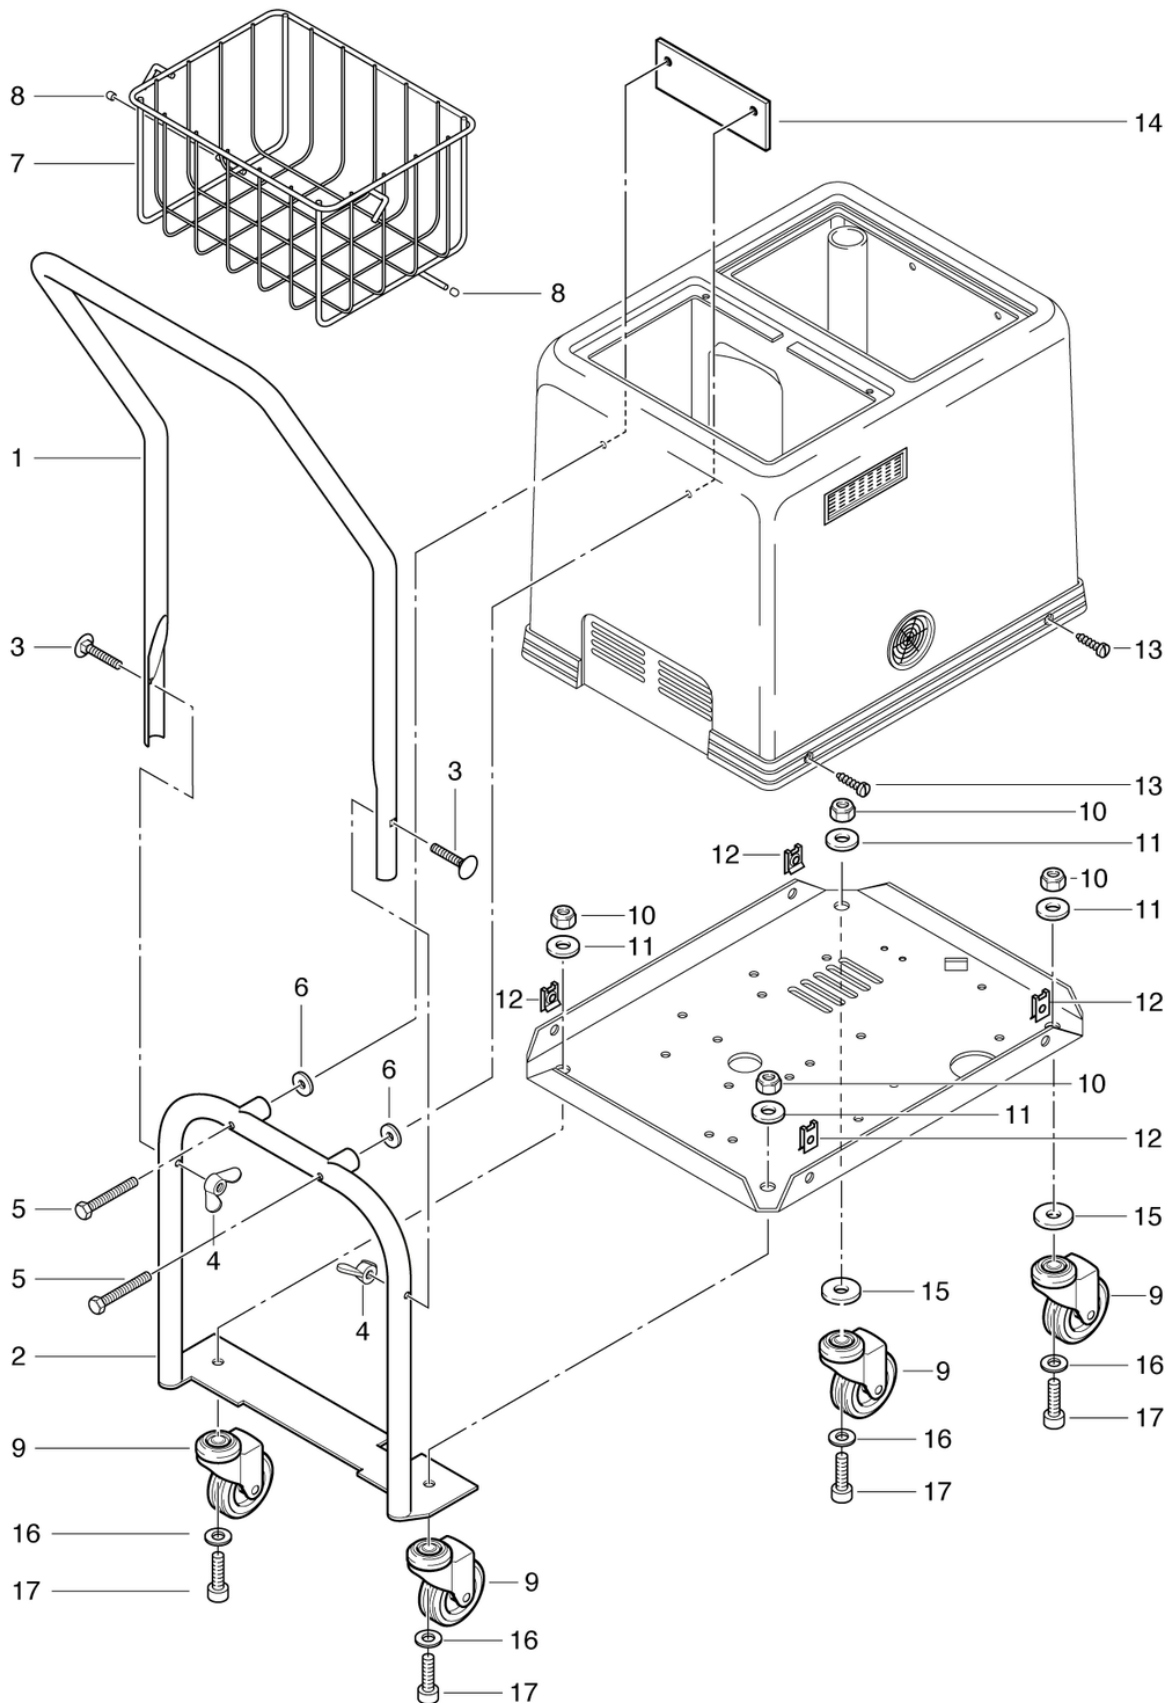

DS8 - 230V / 10A

Stossbügel

PDF erstellt am: 16.07.2024 16:37

DS 8 230V/10A

DS8 - 230V / 10A

Stossbügel

PDF erstellt am: 16.07.2024 16:37

Pos.	Artikel-Nr.	Ersatzteil	Preis
1	036.275	Stossbügel-Oberteil	CHF 84.25
2	036.276	Stossbügel-Unterteil	CHF 149.35
3	P481GB	Schraube DIN 603 M6 x 30 schwarz	CHF 2.20
4	P494I	MU-FLG-DIN315-TPG-D-(A2R)-M6	CHF 2.20
5	P470V	Schraube DIN 931 M6 x 55 mit Schaft St vz	CHF 2.20
6	P497H	Scheibe DIN 9021 M6 6,4/18/1,6 A2	CHF 2.20
7	036.277	Zubehörkorb	CHF 164.00
8	P170L	Kappe PVC schwarz d1=5mm	CHF 2.20
9	P204	Lenkrolle ø75mm	CHF 19.30
10	P492Q	Mutter DIN 985 M10 St vz	CHF 2.20
11	P496S	Scheibe DIN 9021 M10 10,5/30/2,5 A2	CHF 2.20
12	P494B	Blechmutter 4,8/0,8 - 1,6 A3A	CHF 2.20
13	P482B	Schraube DIN 7981 C 4,8 x 19 schwarz	CHF 2.20
14	033.116	Trägerplatte	CHF 10.70
15	P204A	Scheibe 54/10,5/3	CHF 3.20
16	P498O	Scheibe DIN 6798 A M10 10,5/18/0,9 St vz	CHF 2.20
17	P487HA	Schraube DIN 912 M10 x 35 A2	CHF 2.20