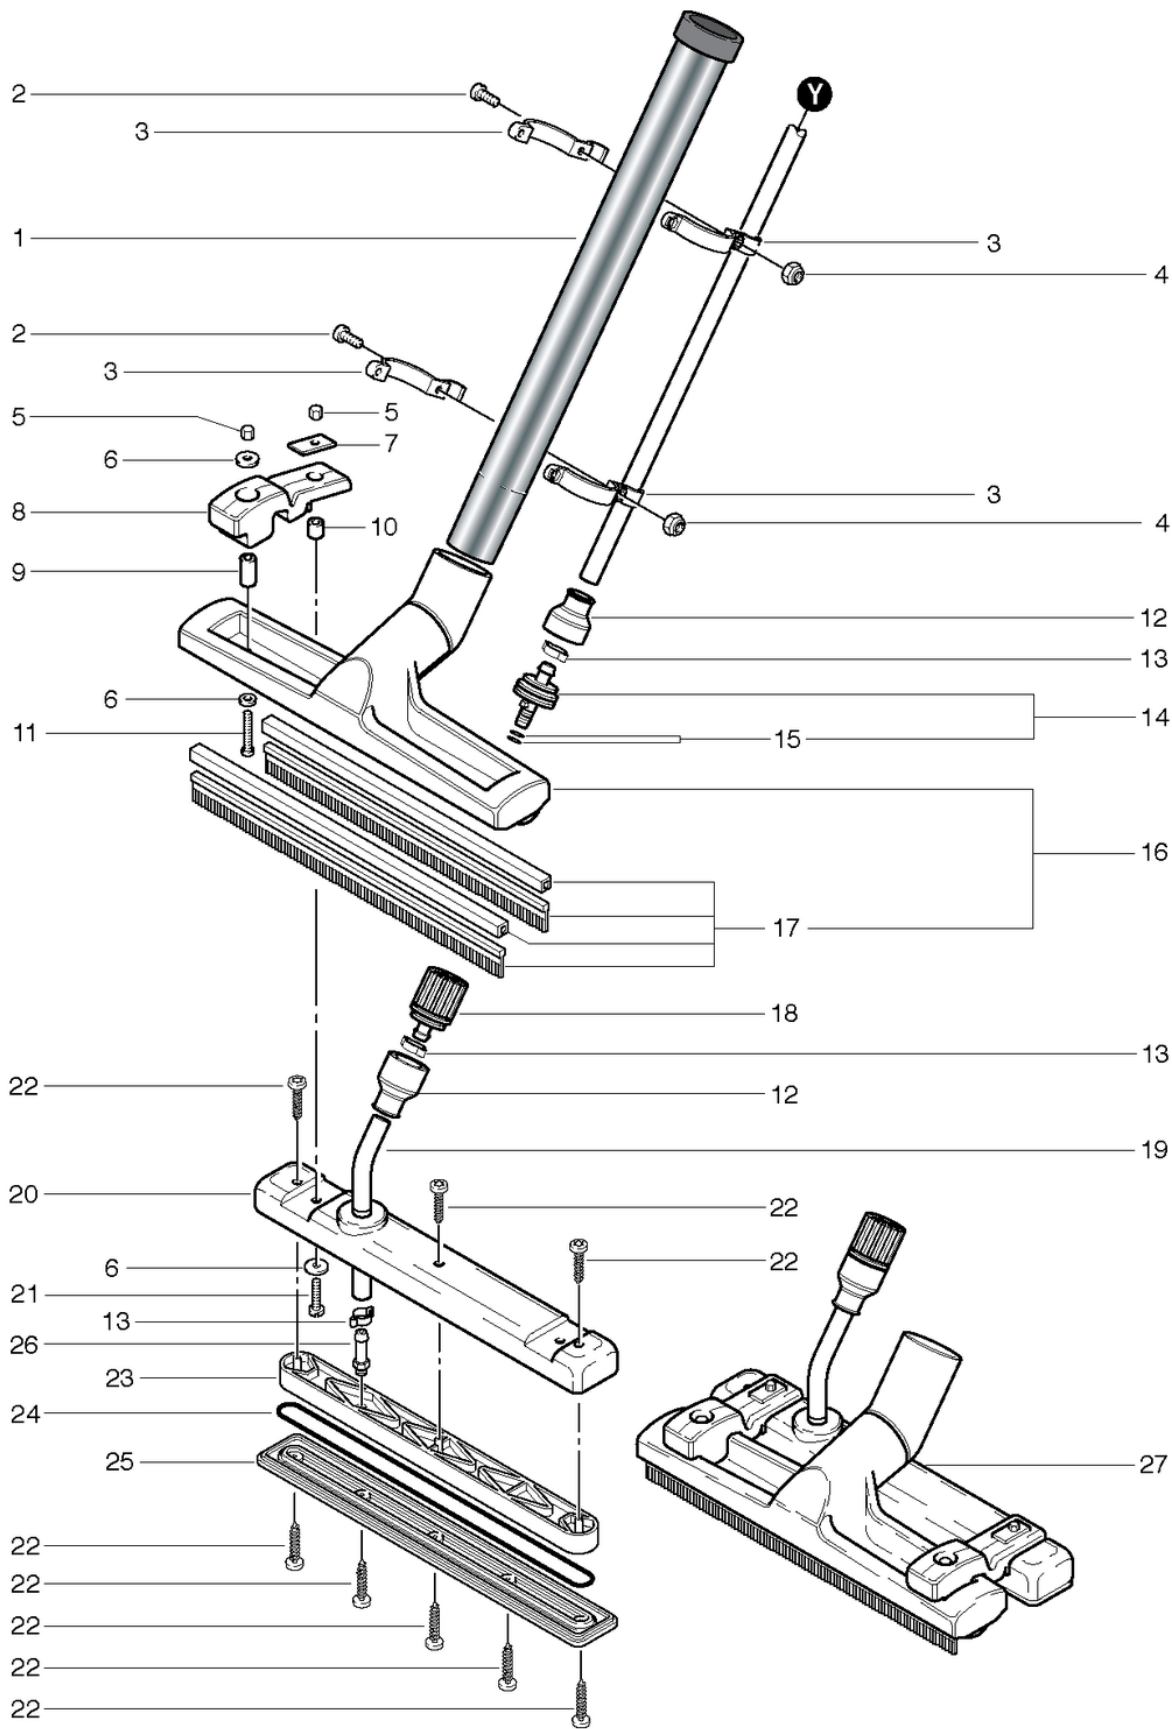

DS8 - 230V / 10A

Saug-Dampfdüse

PDF erstellt am: 16.07.2024 16:37

DS 8 230V/10A

DS8 - 230V / 10A

Saug-Dampfdüse

PDF erstellt am: 16.07.2024 16:37

Pos.	Artikel-Nr.	Ersatzteil	Preis
1	645.002A	Chromstahlrohr	CHF 18.40
2	P489D	Zyl-Schr mit ISK niedrigem Kopf DIN 6912 M4 x 10 A2	CHF 2.20
3	028.520	Schlauchklemmehälften	CHF 3.20
4	P493D	Mutter DIN 985 M4 A2	CHF 2.20
5	P495R	Mutter DIN 1587 M4 A2	CHF 2.20
6	P497V	Scheibe DIN 7349 M5 5,3/15/2 St vz	CHF 2.20
7	028.623	Fixierplatte	CHF 6.05
8	028.622	Federelement	CHF 12.50
9	028.635	Distanzhülse gross	CHF 10.70
10	028.624	Distanzhülse klein	CHF 9.30
11	P475W	Schraube DIN 85 A M4 x 30 A2	CHF 2.20
12	028.680	Schutztülle	CHF 6.05
13	P550I	Schlauchklemme 13,3-706R	CHF 2.50
14	028.670	Stecknippel kpl.	CHF 11.45
15	P962A	Ring DIN 3771 5,28/1,78 EPDM 70 SH A HITEC	CHF 2.20
16	028.610	Bodendüse Saugteil	CHF 61.45
17	646.110	Ersatzgummilippen-Paar 30cm	CHF 16.45
18	028.510	Kupplungshülse kpl.	CHF 12.15
19	028.639	Dampfschlauch 5 x 8 x 180mm	CHF 3.50
20	028.621	Düsenabdeckung Bodendüse	CHF 12.90
21	P475F	Schraube DIN 85 A M4 x 20 A2	CHF 2.20
22	P516Y	Schraube WN 1452 K25 x 8 St vz	CHF 2.20
23	028.616	Düsengehäuse Bodendüse bearbeitet	CHF 20.40
24	028.634	Dichtschnur Bodendüse	CHF 5.70
25	028.630	Düsenleiste gross	CHF 30.75
26	028.662	Gewindenippel SW8 x 28	CHF 3.60
27	028.600	Bodendüse	CHF 149.65