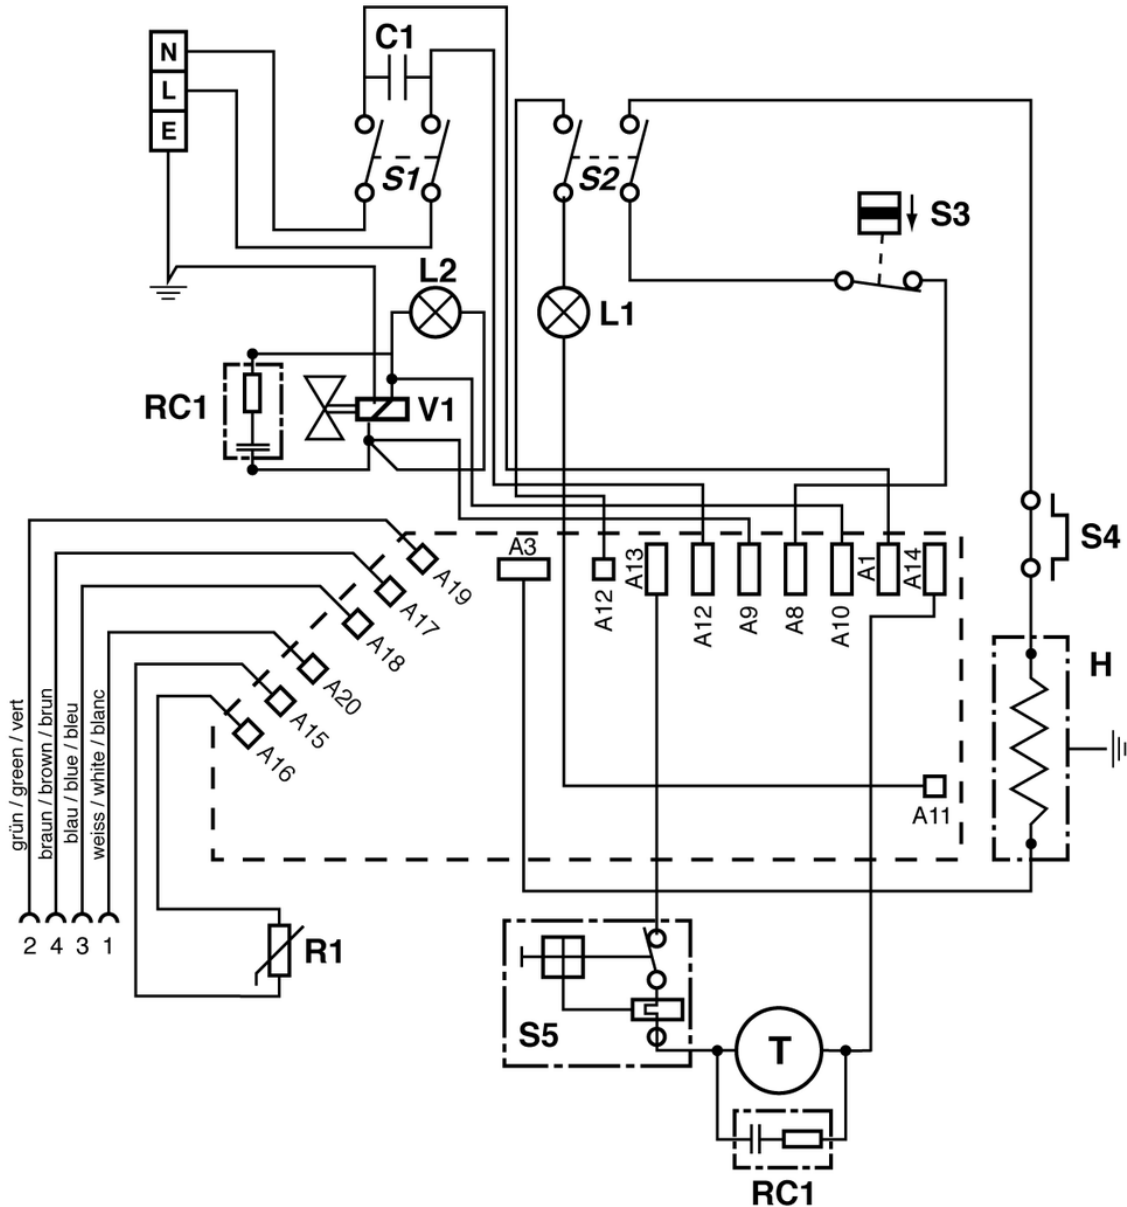

DS7

Stromlaufplan 230 V

PDF erstellt am: 16.07.2024 18:02

DS 7

- S1 = Hauptschalter / Main switch / Interrupteur principale
- S2 = Schalter für Heizung / Heater switch / Interrupteur pour chauffage
- S3 = Druckschalter / Pressure switch / Pressostat
- S4 = Thermowächter / Thermostat / Thermostat
- S5 = Motorschutzschalter / Motor protection switch / Disjoncteur
- C1 = Entstörkondensator 0,47 μ F / Capacitor 0,47 μ F / Condensator 0,47 μ F
- RC1 = RC-Glied 0,1 μ F - 1 / Resistance-capacitance 0,1 μ F - 1 / Resistance-condensateur 0,1 μ F - 1
- R1 = NTC-Widerstand / NTC resistor / Resistance-capacitance
- V1 = Magnetventil / Magnetic valve / Valve magnetique
- H = Heizung / Heating / Chauffage
- T = Saugmotor / Vacuum motor / Moteur d'aspiration
- L1 = Signallampe rot / Signalling lamp red / Lampe de signalement rouge
- L2 = Signallampe grün / Signalling lamp green / Lampe de signalement verte