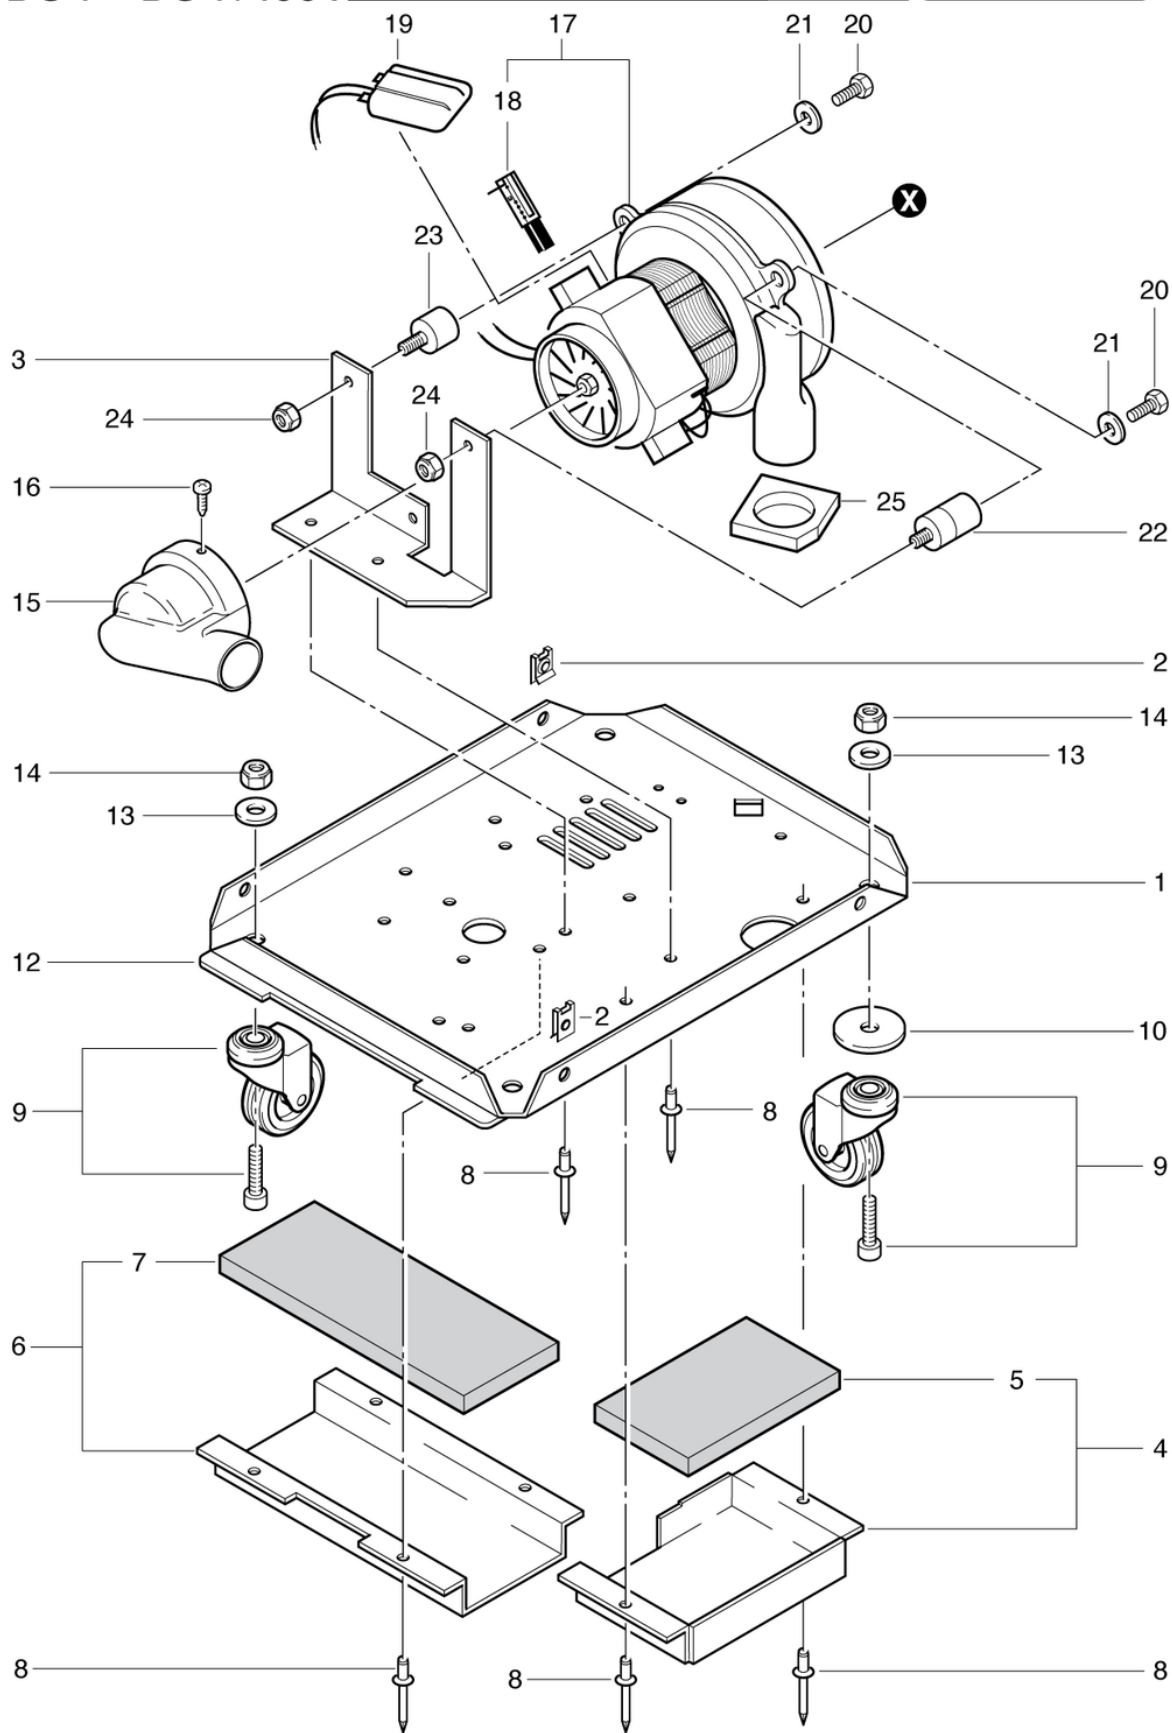

DS7

Saugmotor

PDF erstellt am: 16.07.2024 18:02

DS 7 - DS 7/400V

DS7

Saugmotor

PDF erstellt am: 16.07.2024 18:02

Pos.	Artikel-Nr.	Ersatzteil	Preis
1	033.201	Bodenblech	CHF 148.75
2	P494B	Blechmutter 4,8/0,8 - 1,6 A3A	CHF 2.20
3	033.246	Motorhalter	CHF 36.85
4	033.250	Schalldämpferkasten klein kpl.	CHF 29.35
5	033.252	Schalldämmmatte klein	CHF 3.95
6	033.260	Schalldämpferkanal gross kpl.	CHF 31.45
7	033.262	Schalldämmmatte gross	CHF 6.45
8	P485F	Niete 5 x 80 Alu/St	CHF 2.20
9	P204I	Lenkrolle kpl.	CHF 11.40
10	P204A	Scheibe 54/10,5/3	CHF 3.20
12	060.234	Verstärkungsblech vorn	CHF 0.00
13	P496S	Scheibe DIN 9021 M10 10,5/30/2,5 A2	CHF 2.20
14	P492Q	Mutter DIN 985 M10 St vz	CHF 2.20
15	033.231	Kühlluftkanal bearbeitet DS7/DS8	CHF 62.60
16	P483H	Schraube DIN 7981 C 2,9 x 6,5 St vz	CHF 2.20
17	400.211	Saugmotor 230 V / 50-60 Hz, 800 W	CHF 235.65
18	P870KH	Kohlebürsten (Paar) LAMB	CHF 0.00
19	P392A	RC-Glied 0,1uF, 100 Ohm	CHF 13.95
20	P472S	Schraube DIN 933 M6 x 16 A2	CHF 2.20
21	P497H	Scheibe DIN 9021 M6 6,4/18/1,6 A2	CHF 2.20
22	400.214	Rundpuffer M6 x 8 I-Gew, ø 20 x 30	CHF 26.10
23	060.241	Rundpuffer M6 x 15, ø 20 x 15, M6 I-Gew	CHF 10.70
24	P493K	Mutter DIN 985 M6 St vz	CHF 2.20
25	033.265	Schalldämpfer	CHF 3.95