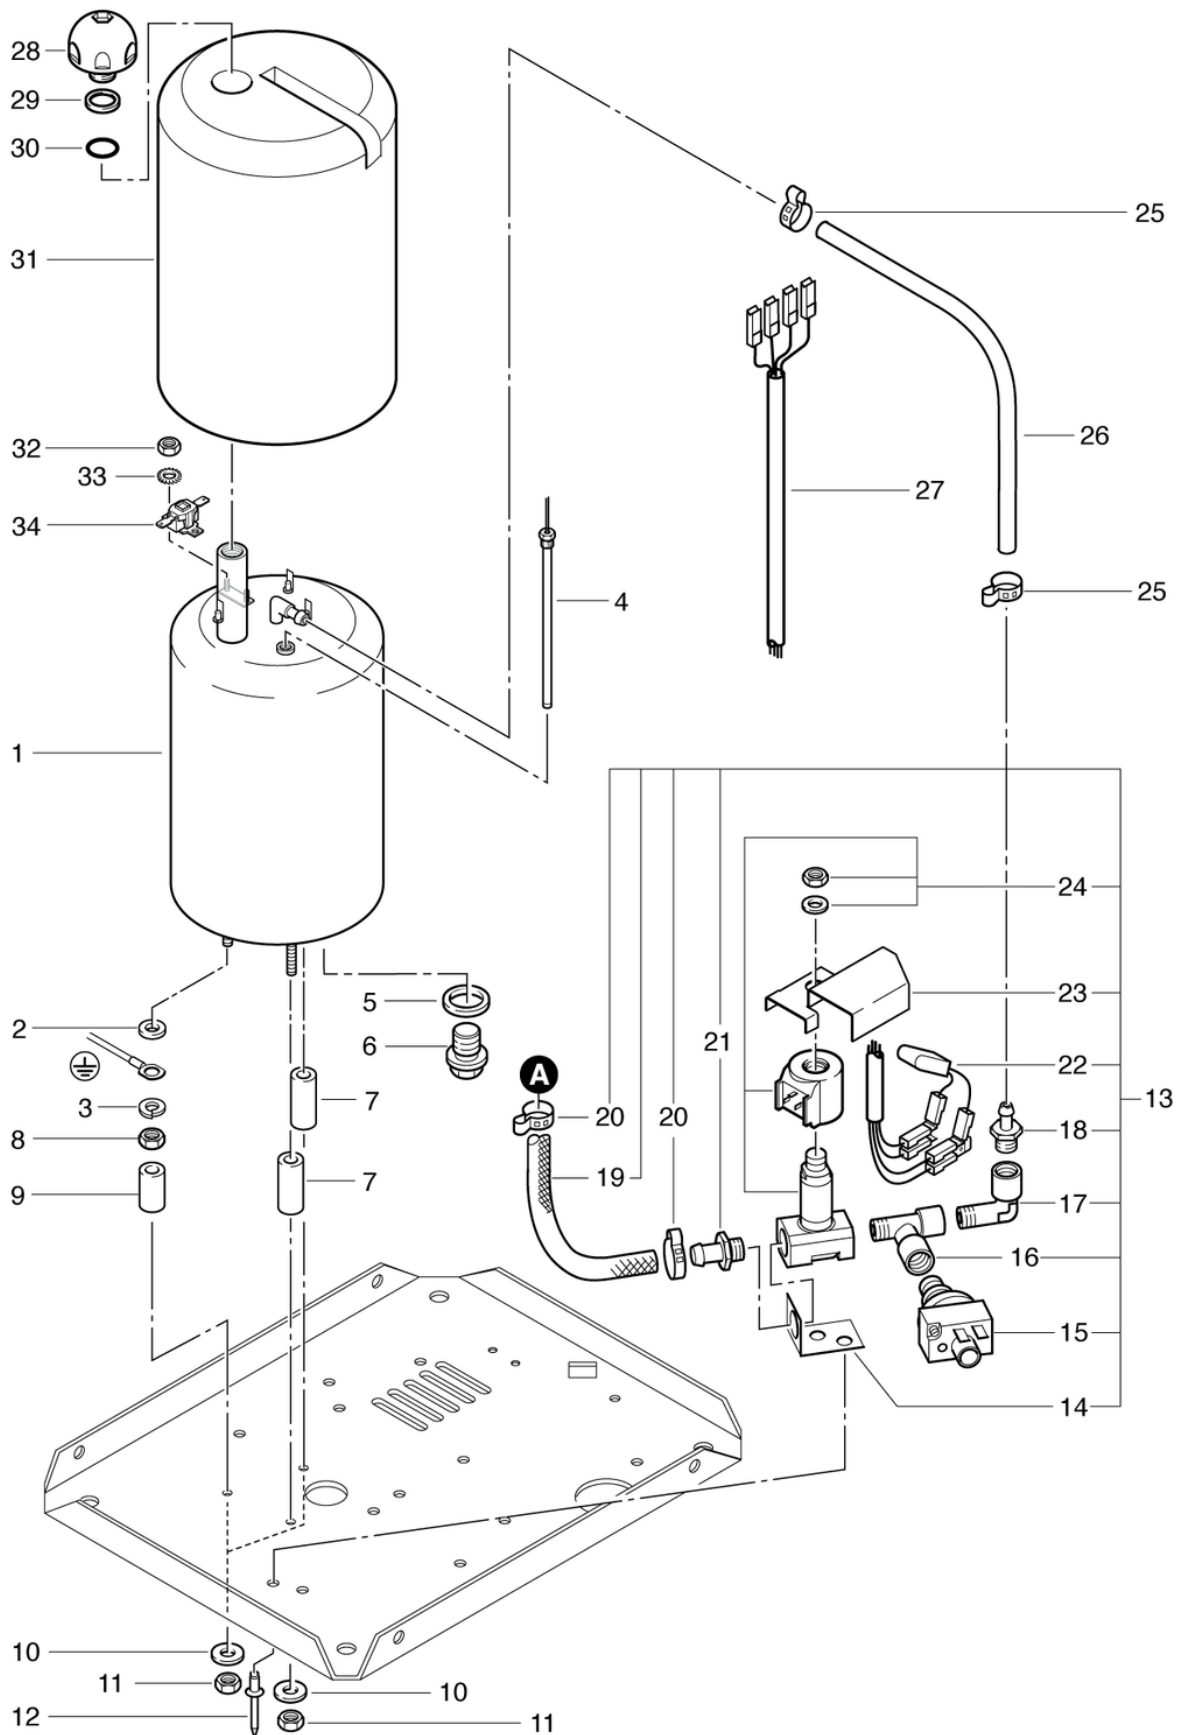

DS7

Dampfbehälter

PDF erstellt am: 16.07.2024 18:02

DS 7 - DS 7/400V

DS7

Dampfbehälter

PDF erstellt am: 16.07.2024 18:02

Pos.	Artikel-Nr.	Ersatzteil	Preis
1	033.212	Dampfbehälter 230V / 50Hz 2500W	CHF 692.70
2	P496K	Unterlagscheibe DIN 125 A M6 6,4/12/1,6 St vz	CHF 2.20
3	P498H	Federring M 6	CHF 0.00
4	033.214	Temperaturfühler	CHF 0.00
5	033.221	Dichtung ø 30 x 21 x 2mm	CHF 2.50
6	P481S	Schraube DIN 910 G1/2" A4	CHF 17.50
7	033.222	Behälterunterlage lang ø 12 / 6 x 27	CHF 10.70
8	P490D	Mutter DIN 934 M6 St vz	CHF 2.20
9	033.223	Behälterunterlage kurz ø 12 / 6 x 18	CHF 9.30
10	P497H	Scheibe DIN 9021 M6 6,4/18/1,6 A2	CHF 2.20
11	P493K	Mutter DIN 985 M6 St vz	CHF 2.20
12	P485F	Niete 5 x 80 Alu/St	CHF 2.20
13	033.205	Regeleinheit	CHF 186.30
14	028.223	Ventilhalter	CHF 9.00
15	028.222	Druckdifferenzschalter	CHF 40.75
16	P533A	T-Verschraubung 1/4-1/4" Ms	CHF 17.20
17	P533B	Einschraubwinkel G1/4" Ms	CHF 15.75
18	028.224E	Ventilschlauchnippel (Eingang)	CHF 20.40
19	033.219	Dampfschlauch ø 6 / 13 x 0,4m	CHF 24.65
20	P550I	Schlauchklemme 13,3-706R	CHF 2.50
21	028.224A	Ventilschlauchnippel (Ausgang)	CHF 20.70
22	P392A	RC-Glied 0,1uF, 100 Ohm	CHF 13.95
23	033.226	Ventilabdeckung	CHF 23.25
24	028.221	Magnetventil 2/2-Wege 230V / 50Hz	CHF 84.35
25	P550A	Schlauchklemme 14,5-706R	CHF 2.50
27	033.302	Kabelbaum zu Regeleinheit	CHF 19.30
28	028.370	Sicherheitsverschluss	CHF 67.90
29	028.373	Schleifring ø 28 / 21,1 x 4	CHF 3.60
30	P962E	Ring DIN 3771 18,64/3,53 EPDM	CHF 2.20
31	033.213	Isolierkappe DS7	CHF 88.70
32	P490A	Mutter DIN 934 M3 St vz	CHF 2.20
33	P499A	Scheibe DIN 6798 M3 3,2 St vz	CHF 2.20
34	028.255	IC-Temperaturwächter	CHF 14.65