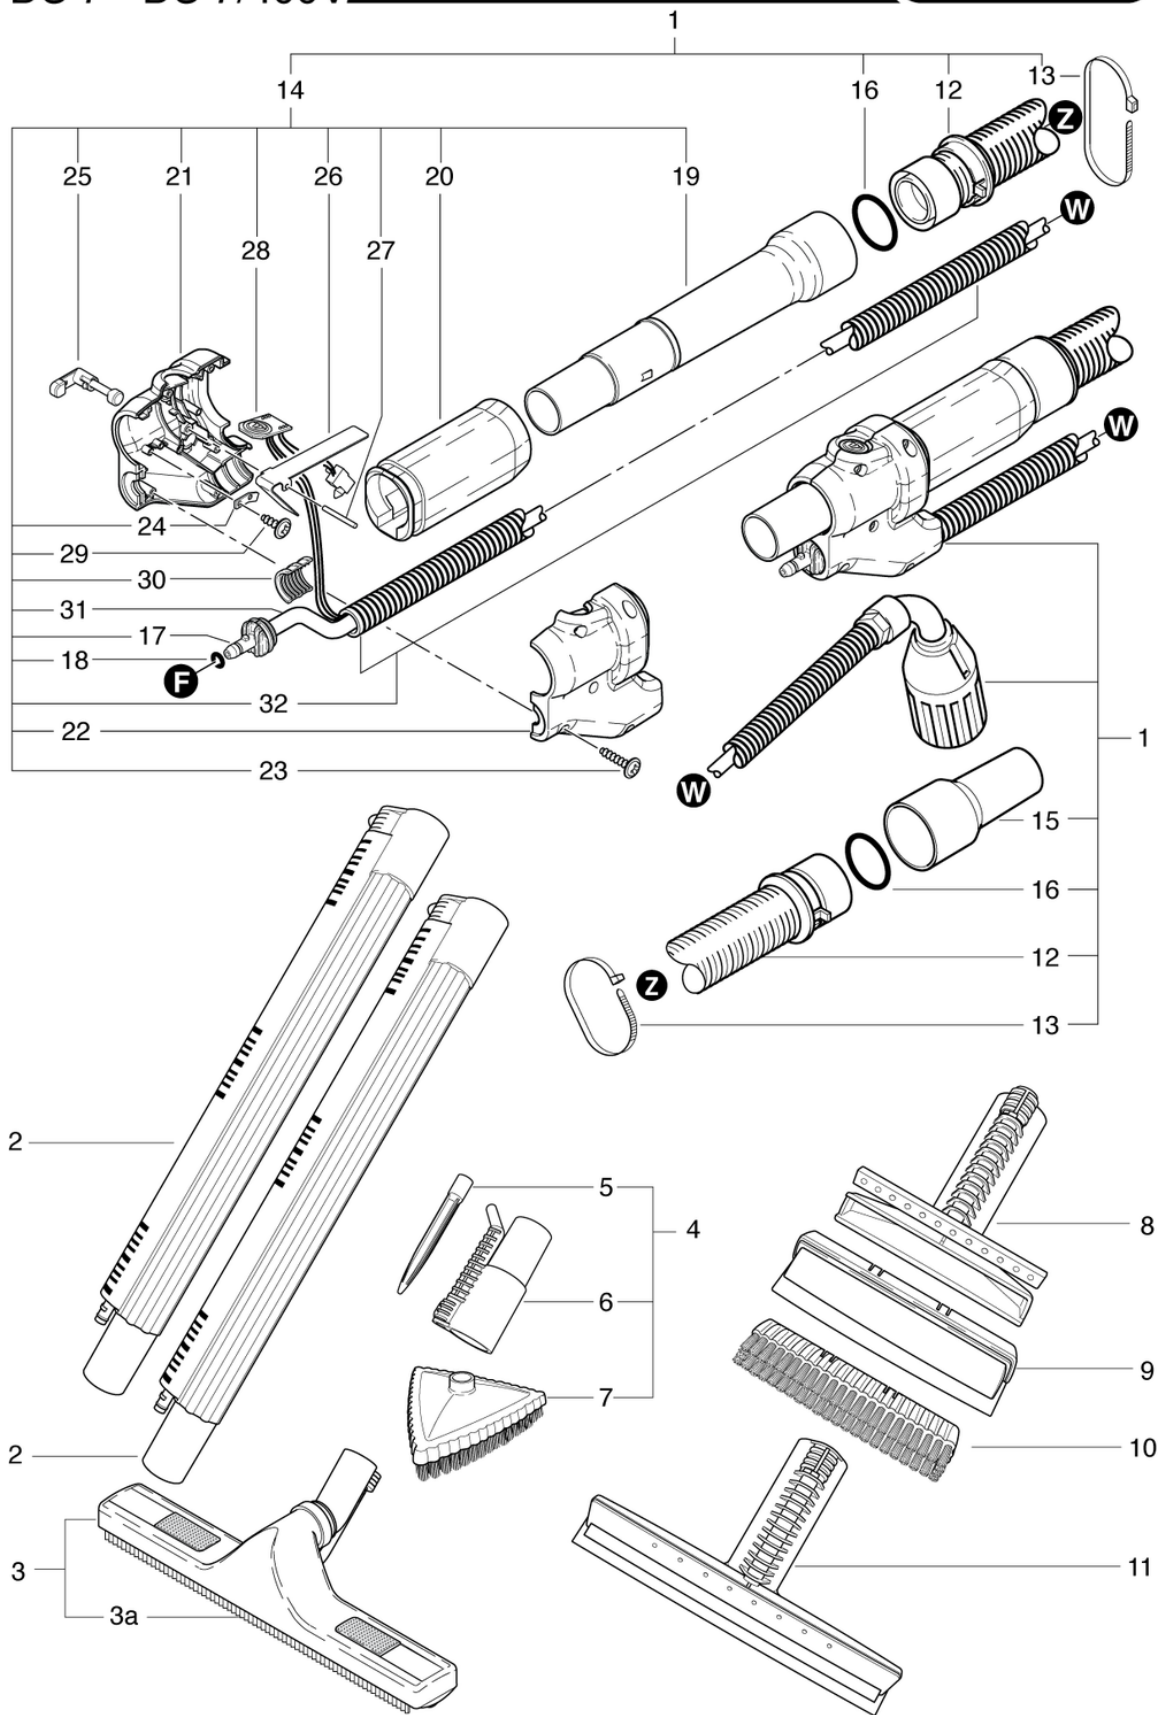

DS7

Zubehör-Neu, ab Maschine Nr. 8707.001

PDF erstellt am: 16.07.2024 18:02

DS 7 - DS 7/400V

DS7

Zubehör-Neu, ab Maschine Nr. 8707.001

PDF erstellt am: 16.07.2024 18:02

Pos.	Artikel-Nr.	Ersatzteil	Preis
1	036.410	Saug- und Dampfschlauch, 3m mit Handgriff	CHF 487.75
2	032.801	Rohr	CHF 20.30
3a	032.602	Bodendüseeinsatz	CHF 25.95
3	032.600	Bodendüse	CHF 109.25
4	032.700	Dampfstrahldüse	CHF 38.95
5	032.703	Verlängerungsrohr 120mm	CHF 4.30
6	032.701	Zubehörhaltermuffe	CHF 10.80
7	032.702	Dreieck-Bürste	CHF 6.50
8	032.911	Wanddüsengehäuse schmal 14cm	CHF 23.80
9	032.913	Scheibenwischerbürsteneinsatz	CHF 10.40
10	032.912	Bürsteneinsatz aus Borsten	CHF 9.70
11	032.650	Wand-und Fensterdüse	CHF 27.05
12	033.412	Saugschlauch 3m	CHF 55.45
13	036.903	Kabelbinder	CHF 0.00
14	036.451	Dampf-Elektroleitung 3m	CHF 442.00
15	P575	Anschlussmuffe 32 abgesetzt	CHF 9.00
16	500.412	Dichtung	CHF 2.20
17	028.670	Stecknippel kpl.	CHF 11.45
18	P962A	Ring DIN 3771 5,28/1,78 EPDM 70 SH A HITEC	CHF 2.20
19	036.900	Handrohr DS8	CHF 23.50
20	036.602	Grifffront	CHF 5.20
21	028.901	Griffschale links	CHF 7.20
22	036.902	Griffgehäuse R	CHF 7.50
23	P516E	Schraube WN 1451 K30 x 20 St vz	CHF 2.20
24	036.603	Kabelhalter	CHF 4.15
25	036.601	Sperrhebel	CHF 4.35
26	036.604	Schalthebel	CHF 19.75
27	P514H	Stift ISO 2338 3H8 x 35 A2	CHF 2.20
28	036.607	Kabelbaum konfektioniert L=3,66m	CHF 112.30
28	036.608	Kabelbaum kpl. L=5,3m	CHF 125.85
29	P515Y	Schraube WN 1452 K30 x 6 St vz	CHF 2.20
30	028.856A	Schlauchentlastung	CHF 2.70
31	P588	Meterware, Dampfschlauch ø9/5mm	CHF 14.40
32	033.428A	Polyamid-Schutzschlauch schwarz 3m	CHF 0.00