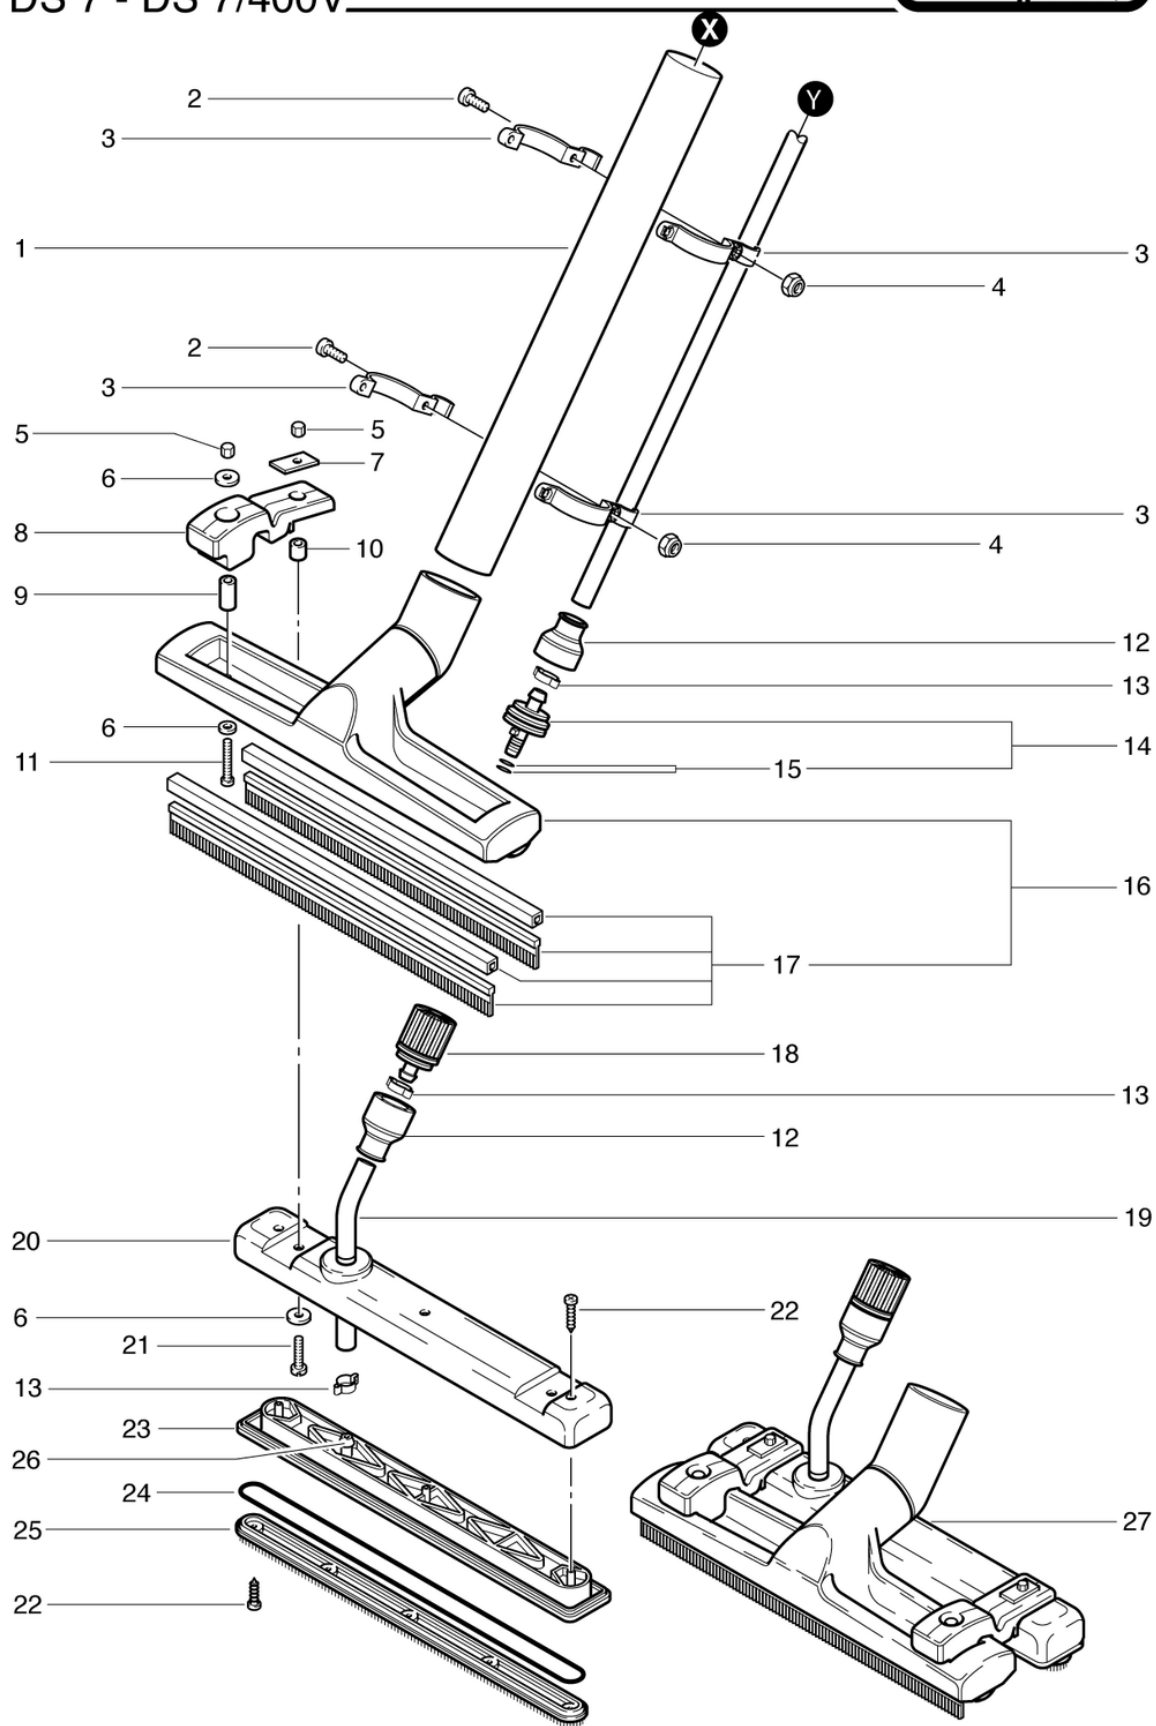

DS7

Saug-Dampdüse, bis Maschine Nr. 8706

PDF erstellt am: 16.07.2024 18:02

DS 7 - DS 7/400V

DS7

Saug-Dampfdüse, bis Maschine Nr. 8706

PDF erstellt am: 16.07.2024 18:02

Pos.	Artikel-Nr.	Ersatzteil	Preis
1	028.801	Aluminiumrohr gerade	CHF 25.45
2	P476M	Zyl.-Schraube M 4x10 schwarz	CHF 0.00
3	028.520	Schlauchklemmehälften	CHF 3.20
4	P492E	Stopfmutter M 4, schwarz	CHF 0.00
5	P495R	Mutter DIN 1587 M4 A2	CHF 2.20
6	P497V	Scheibe DIN 7349 M5 5,3/15/2 St vz	CHF 2.20
7	028.623	Fixierplatte	CHF 6.05
8	028.622	Federelement	CHF 12.50
9	028.635	Distanzhülse gross	CHF 10.70
10	028.624	Distanzhülse klein	CHF 9.30
11	P475W	Schraube DIN 85 A M4 x 30 A2	CHF 2.20
12	028.680	Schutztülle	CHF 6.05
13	P550I	Schlauchklemme 13,3-706R	CHF 2.50
14	028.670	Stecknippel kpl.	CHF 11.45
15	P962A	Ring DIN 3771 5,28/1,78 EPDM 70 SH A HITEC	CHF 2.20
16	028.610	Bodendüse Saugteil	CHF 61.45
17	646.110	Ersatzgummilippen-Paar 30cm	CHF 16.45
18	028.510	Kupplungshülse kpl.	CHF 12.15
19	028.639	Dampfschlauch 5 x 8 x 180mm	CHF 3.50
20	028.621	Düsenabdeckung Bodendüse	CHF 12.90
21	P475F	Schraube DIN 85 A M4 x 20 A2	CHF 2.20
22	P516Z	Schraube WN 1452 K50 x 16	CHF 0.00
23	028.616	Düsengehäuse Bodendüse bearbeitet	CHF 20.40
24	028.633	Dichtschnur	CHF 7.90
25	028.630	Düsenleiste gross	CHF 30.75
26	028.662	Gewindenippel SW8 x 28	CHF 3.60
27	028.600	Bodendüse	CHF 149.65