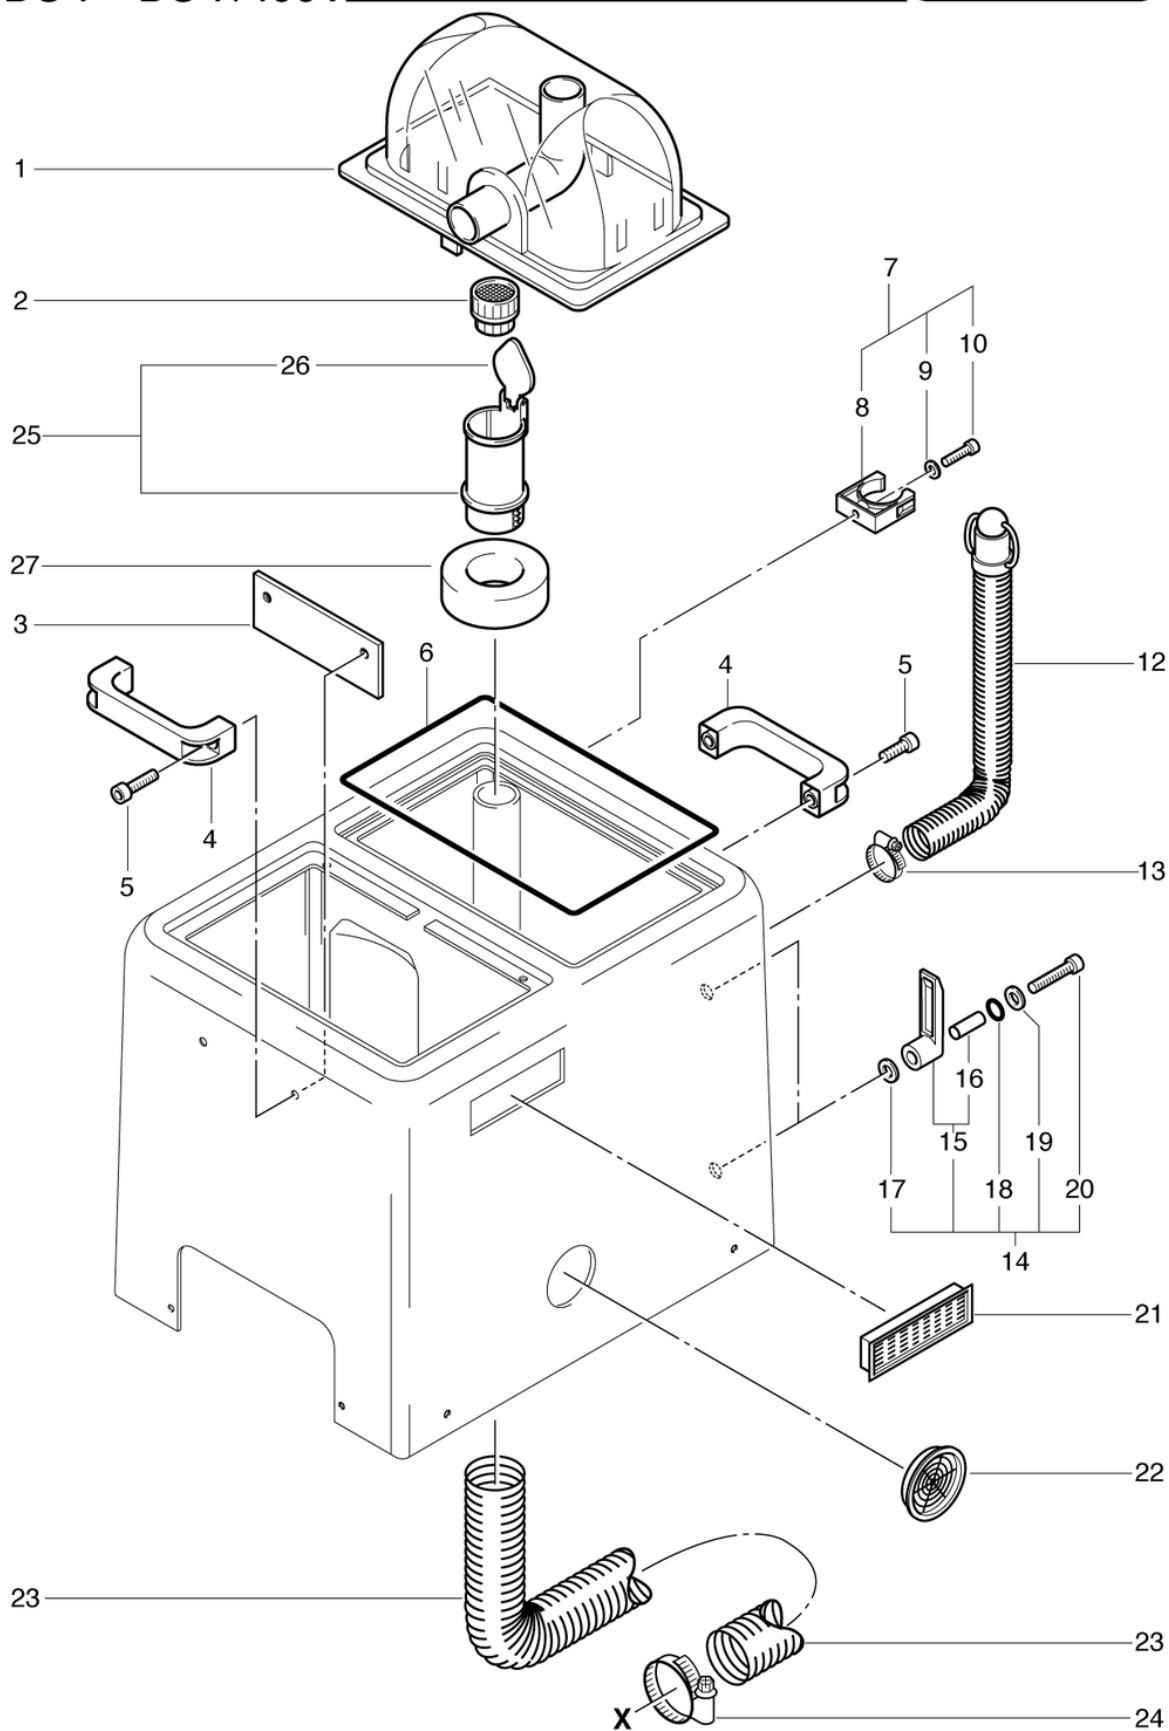

DS 7 - DS 7/400V

DS7

Haube

PDF erstellt am: 16.07.2024 18:02

Pos.	Artikel-Nr.	Ersatzteil	Preis
1	P080	Haube 1-Loch rauch transparent kpl.	CHF 67.90
2	P071	Saugrohrsieb	CHF 11.80
3	033.116	Trägerplatte	CHF 10.70
4	P058A	Traggriff	CHF 7.30
5	P486Q	Zylinderschraube mit Innensechskant DIN 912 M6 x 12 A2	CHF 2.20
6	P051	Runddichtschnur 5mm	CHF 9.00
7	P109A	Schlauchhalter anthrazitgrau	CHF 9.65
8	P109F	Schlauchhalter	CHF 0.00
9	P496D	Unterlagscheibe DIN 125 A M4 4,3/9/0,8 St vz	CHF 2.20
10	P488G	Schraube DIN 912 M5 x 16 A2	CHF 2.20
12	050.108	Ablaufschlauch kpl.	CHF 52.55
13	P554B	Schneckengewindeschelle 20 x 32	CHF 6.05
14	P087	Kabelhaken schwarz kpl.	CHF 15.05
15	P087A	Kabelhaken schwarz	CHF 6.00
16	P087B	Distanzhülse ø8/6,2 x 18,8mm	CHF 3.20
17	P497H	Scheibe DIN 9021 M6 6,4/18/1,6 A2	CHF 2.20
18	P088	Ring DIN 3771 8,73/1,78 NBR 70 SH A	CHF 2.20
19	P496K	Unterlagscheibe DIN 125 A M6 6,4/12/1,6 St vz	CHF 2.20
20	P488S	Schraube DIN 912 M6 x 30 A2	CHF 2.20
21	P030K	Kühlgitter 144 x 35,5mm schwarz	CHF 16.05
22	P030L	Lüftungsgitter rund ø 65,7mm grau	CHF 15.75
23	P206C	Verbindungsschlauch ID40	CHF 26.85
24	P206D	Schneckengewindeschelle 32-50mm/12	CHF 7.90
25	P074	Schwimmer mit Klappe	CHF 22.70
26	P076D	Deckel zu Schwimmer	CHF 2.20
27	P074A	Schwimmer-Rondelle	CHF 3.95