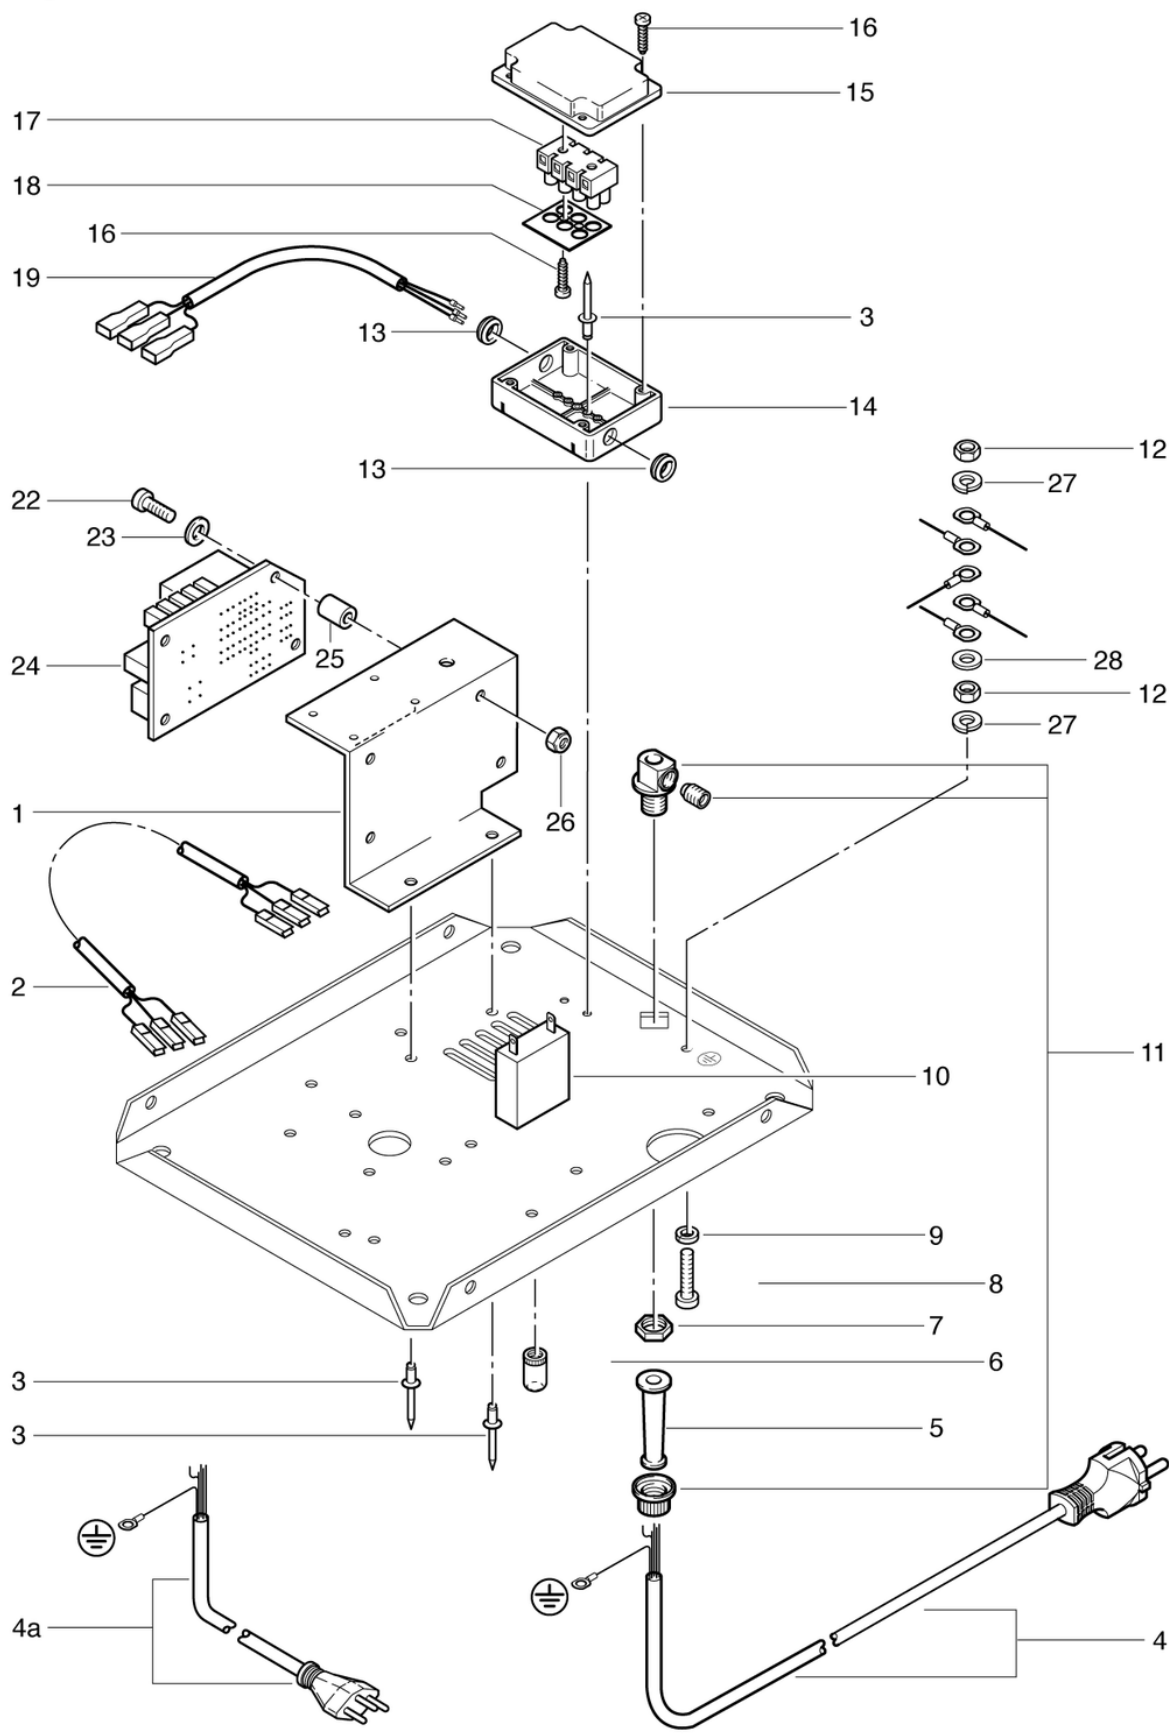

DS7

Elektronik

PDF erstellt am: 16.07.2024 18:02

DS 7

DS7

Elektronik

PDF erstellt am: 16.07.2024 18:02

Pos.	Artikel-Nr.	Ersatzteil	Preis
1	033.240	Printplattenhalter	CHF 15.75
2	033.304	Kabelbaum Steckergehäuse	CHF 14.65
3	P485F	Niete 5 x 80 Alu/St	CHF 2.20
4a	P287G	Netzkabel SEV 3 x 1,5mm², 12,5m IP55	CHF 94.50
4	P283C	Netzkabel VDE 3 x 1,5mm², 7,50m, grau	CHF 46.45
5	P280E	Knickschutztülle 15-383	CHF 3.20
6	500.957A	Schutzkappe E-T-A M10	CHF 13.55
7	P279H	Gegenmutter PG9 Ms vernickelt	CHF 2.20
8	P478L	Schraube DIN 84 M4 x 20 Ms	CHF 2.20
9	P498A	Ring DIN 127 B M4 4,1/7,6/0,9 CuSn	CHF 2.20
10	034.330	Motorschutzschalter ETA 6A	CHF 50.40
12	P491Q	Mutter DIN 934 M4 Ms	CHF 2.20
13	P408K	Durchführungstülle DA 11/14/3	CHF 2.80
14	033.270	Klemmkasten DS8	CHF 10.30
15	P379A	Klemmkasten-Deckel	CHF 1.90
16	P516S	Schraube WN 1452 K30 x 14 St vz	CHF 2.20
17	P383B	Reihenklemme mit DS, 4- pol. 2,5mm²	CHF 4.25
18	P394	Bezeichnungsplättchen 500 BZ 3 L,N,PE	CHF 2.20
19	033.301	Netzkabelbaum	CHF 28.60
22	P477A	Schraube DIN 84 M3 x 16 St vz	CHF 2.20
23	P497J	Scheibe DIN 9021 M3 3,2/9/0,8 St vz	CHF 2.20
24	032.610	Elektronik DS7 Add on	CHF 329.00
26	P492B	Sechskantsicherungsmutter niedrige Form DIN 985 M3 St vz	CHF 2.20
28	P497D	Scheibe DIN 125 A M4 4,3/9/0,8 Ms	CHF 2.20