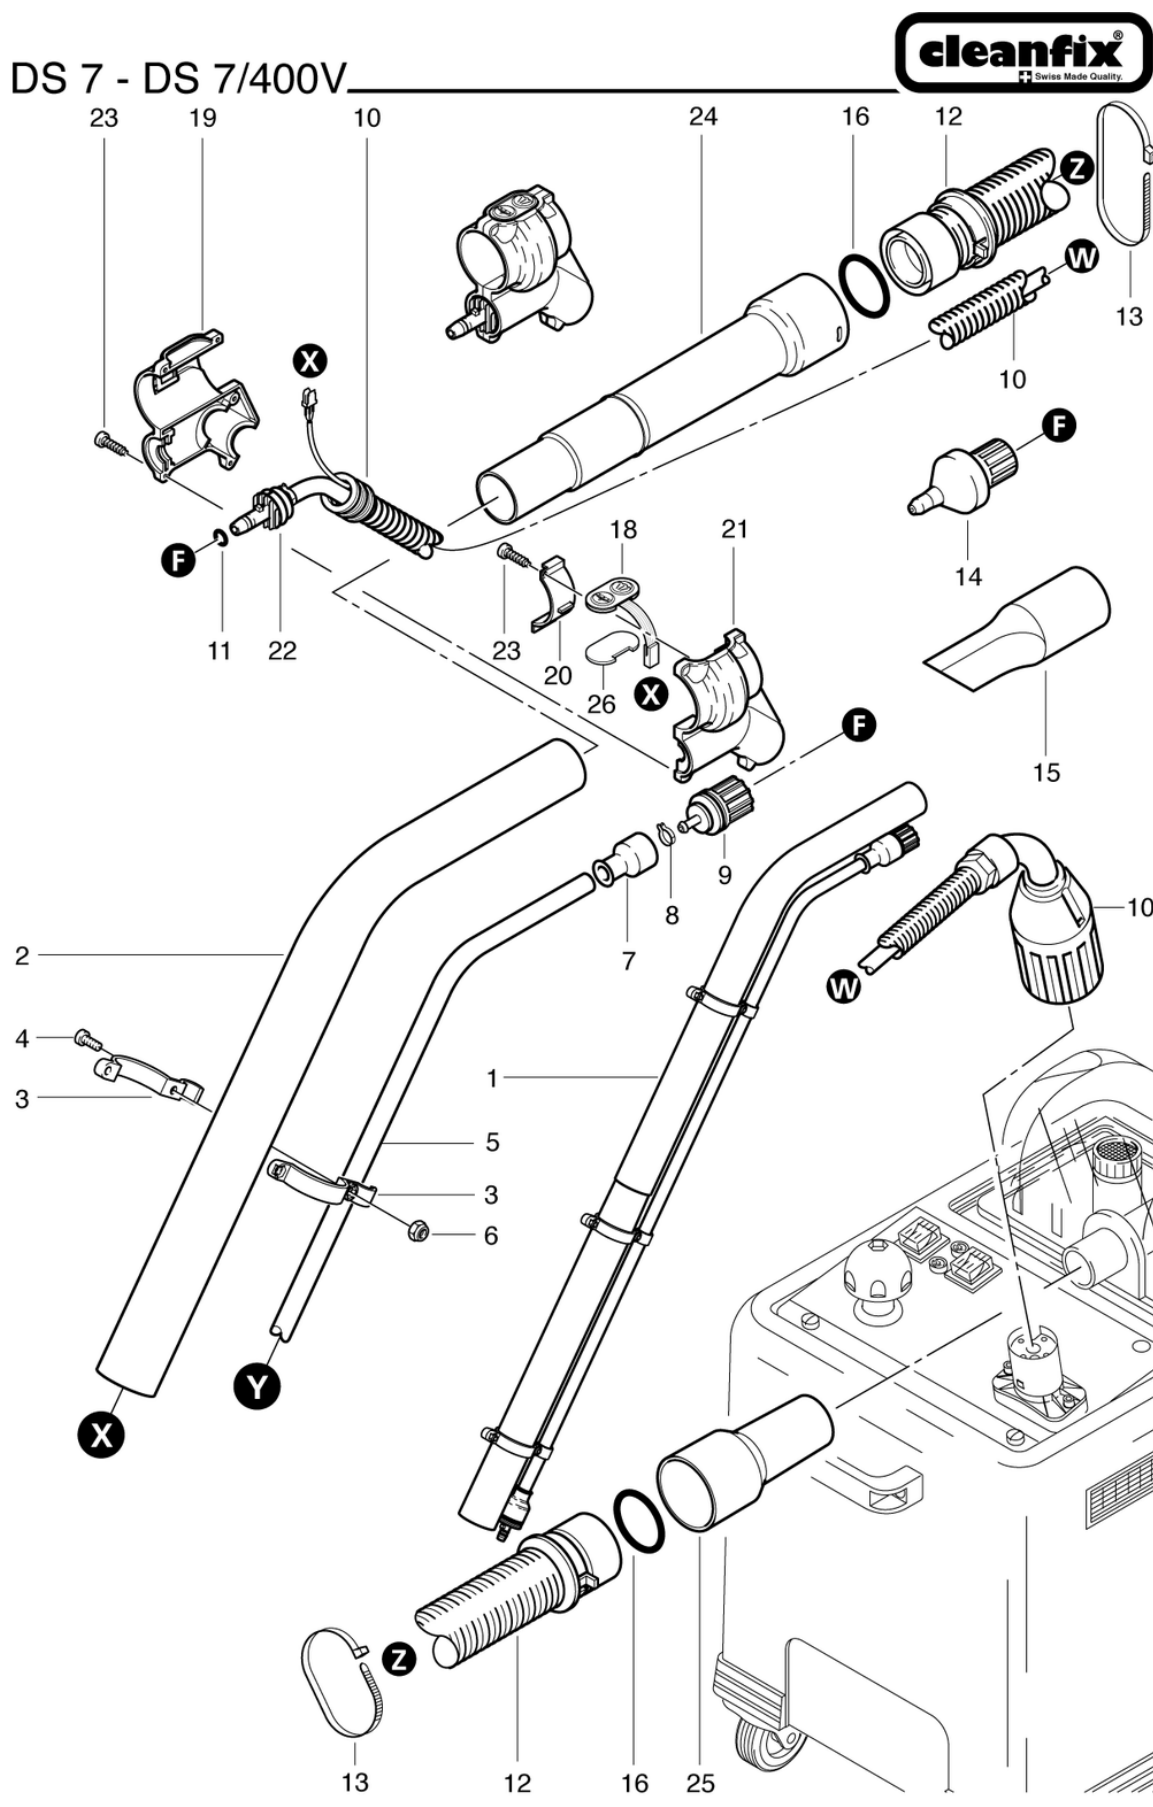

DS7

Saug-Dampfschlauch, bis Maschine Nr. 8706

PDF erstellt am: 16.07.2024 18:02

DS7

Saug-Dampfschlauch, bis Maschine Nr. 8706

PDF erstellt am: 16.07.2024 18:02

Pos.	Artikel-Nr.	Ersatzteil	Preis
1	028.800	Saug-Dampfrohr kpl.	CHF 95.10
2	028.802	Aluminiumrohr gebogen	CHF 23.60
3	028.520	Schlauchklemmehälften	CHF 3.20
4	P489D	Zyl-Schr mit ISK niedrigem Kopf DIN 6912 M4 x 10 A2	CHF 2.20
5	028.810	Dampfschlauch ø 8 / 5 x 1,05m	CHF 34.00
6	P490B	Mutter DIN 934 M4 St vz	CHF 2.20
7	028.680	Schutztülle	CHF 6.05
8	P550I	Schlauchklemme 13,3-706R	CHF 2.50
9	028.510	Kupplungshülse kpl.	CHF 12.15
10	033.451	Dampf-Elektroleitung kpl.	CHF 306.60
11	P962A	Ring DIN 3771 5,28/1,78 EPDM 70 SH A HITEC	CHF 2.20
12	033.412	Saugschlauch 3m	CHF 55.45
13	P424	Kabelbinder schwarz 4,8 x 300mm	CHF 2.20
14	028.700	Dampfstrahldüse	CHF 27.05
15	028.710	Fugendüse, verkürzt	CHF 15.60
16	500.412	Dichtung	CHF 2.20
18	028.861	Folientastatur violett	CHF 24.30
19	028.902	Griffschale rechts	CHF 7.20
20	028.903	Griffschalenklemme	CHF 5.70
21	028.901	Griffschale links	CHF 7.20
22	028.670	Stecknippel kpl.	CHF 11.45
23	P516Y	Schraube WN 1452 K25 x 8 St vz	CHF 2.20
24	036.900	Handrohr DS8	CHF 23.50
25	P575	Anschlussmuffe 32 abgesetzt	CHF 9.00
26	028.904	Unterlage zu Folientastatur	CHF 2.50