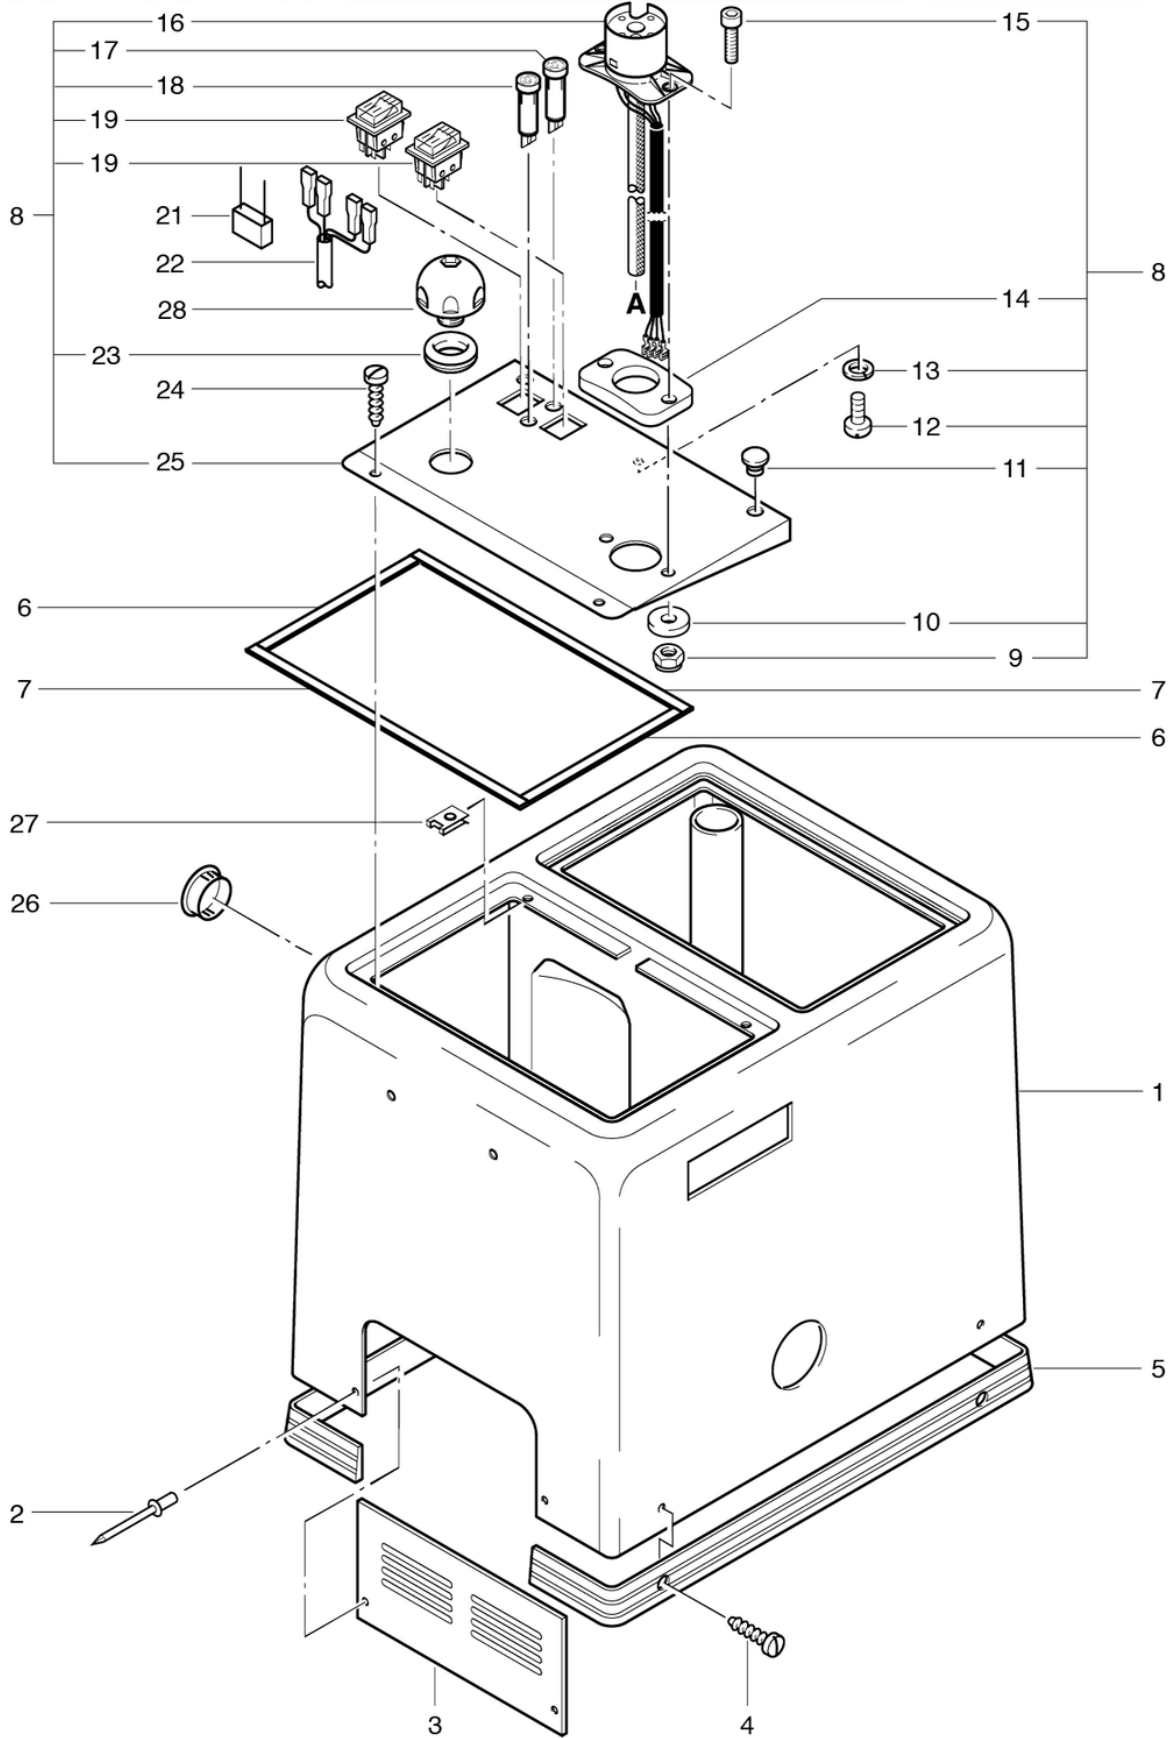

DS7

Gehäuse

PDF erstellt am: 16.07.2024 18:02

DS 7 - DS 7/400V

DS7

Gehäuse

PDF erstellt am: 16.07.2024 18:02

Pos.	Artikel-Nr.	Ersatzteil	Preis
1	033.110	Gehäuse	CHF 0.00
2	P485J	Niete 3 x 10 Alu	CHF 2.20
3	033.116	Trägerplatte	CHF 10.70
4	P483O	Schraube DIN 7981 TX25 C 4,8 x 19 A2	CHF 2.20
5	036.114	Prellschutz	CHF 21.85
6	033.145	Dichtstreifen kurz	CHF 3.95
7	033.140	Dichtstreifen lang	CHF 4.25
8	033.131	Bedienungstableau bedruckt	CHF 118.00
9	P492G	Mutter DIN 985 M5 St vz	CHF 2.20
10	P497G	Scheibe DIN 125 A M5 5,3/10/1 A2	CHF 2.20
11	P539A	Stopfen TL-4 10,5 x 9,5 PE	CHF 2.20
12	P481P	Schraube DIN 7985 M4 x 8 St vz	CHF 2.20
13	P498A	Ring DIN 127 B M4 4,1/7,6/0,9 CuSn	CHF 2.20
14	033.132	Steckerunterlage	CHF 13.95
15	P486I	Zyl-Schr mit ISK niedrigem Kopf DIN 7984 M5 x 16 St vz	CHF 2.20
16	033.138	Steckerflansch	CHF 68.35
17	P355B	Signalleuchte grün 250V T120°C	CHF 10.70
18	P355	Signalleuchte rot 250V T120°C	CHF 10.70
19	P240	Wippenschalter orange 230V	CHF 15.05
21	P393B	Entstörkondensator 0,47uF	CHF 11.10
22	033.303A	Kabelbaum Schalter/Regeleinh.	CHF 13.25
23	033.136	Dichtung	CHF 9.00
24	P483L	Schraube DIN 7981 C 4,2 x 25 A2	CHF 2.20
26	P171I	Abdeckkappe schwarz ø28 x 31mm	CHF 3.20
27	P494E	Blechmutter 4,2/3 - 3,9 St vz	CHF 2.20
28	028.370	Sicherheitsverschluss	CHF 67.90