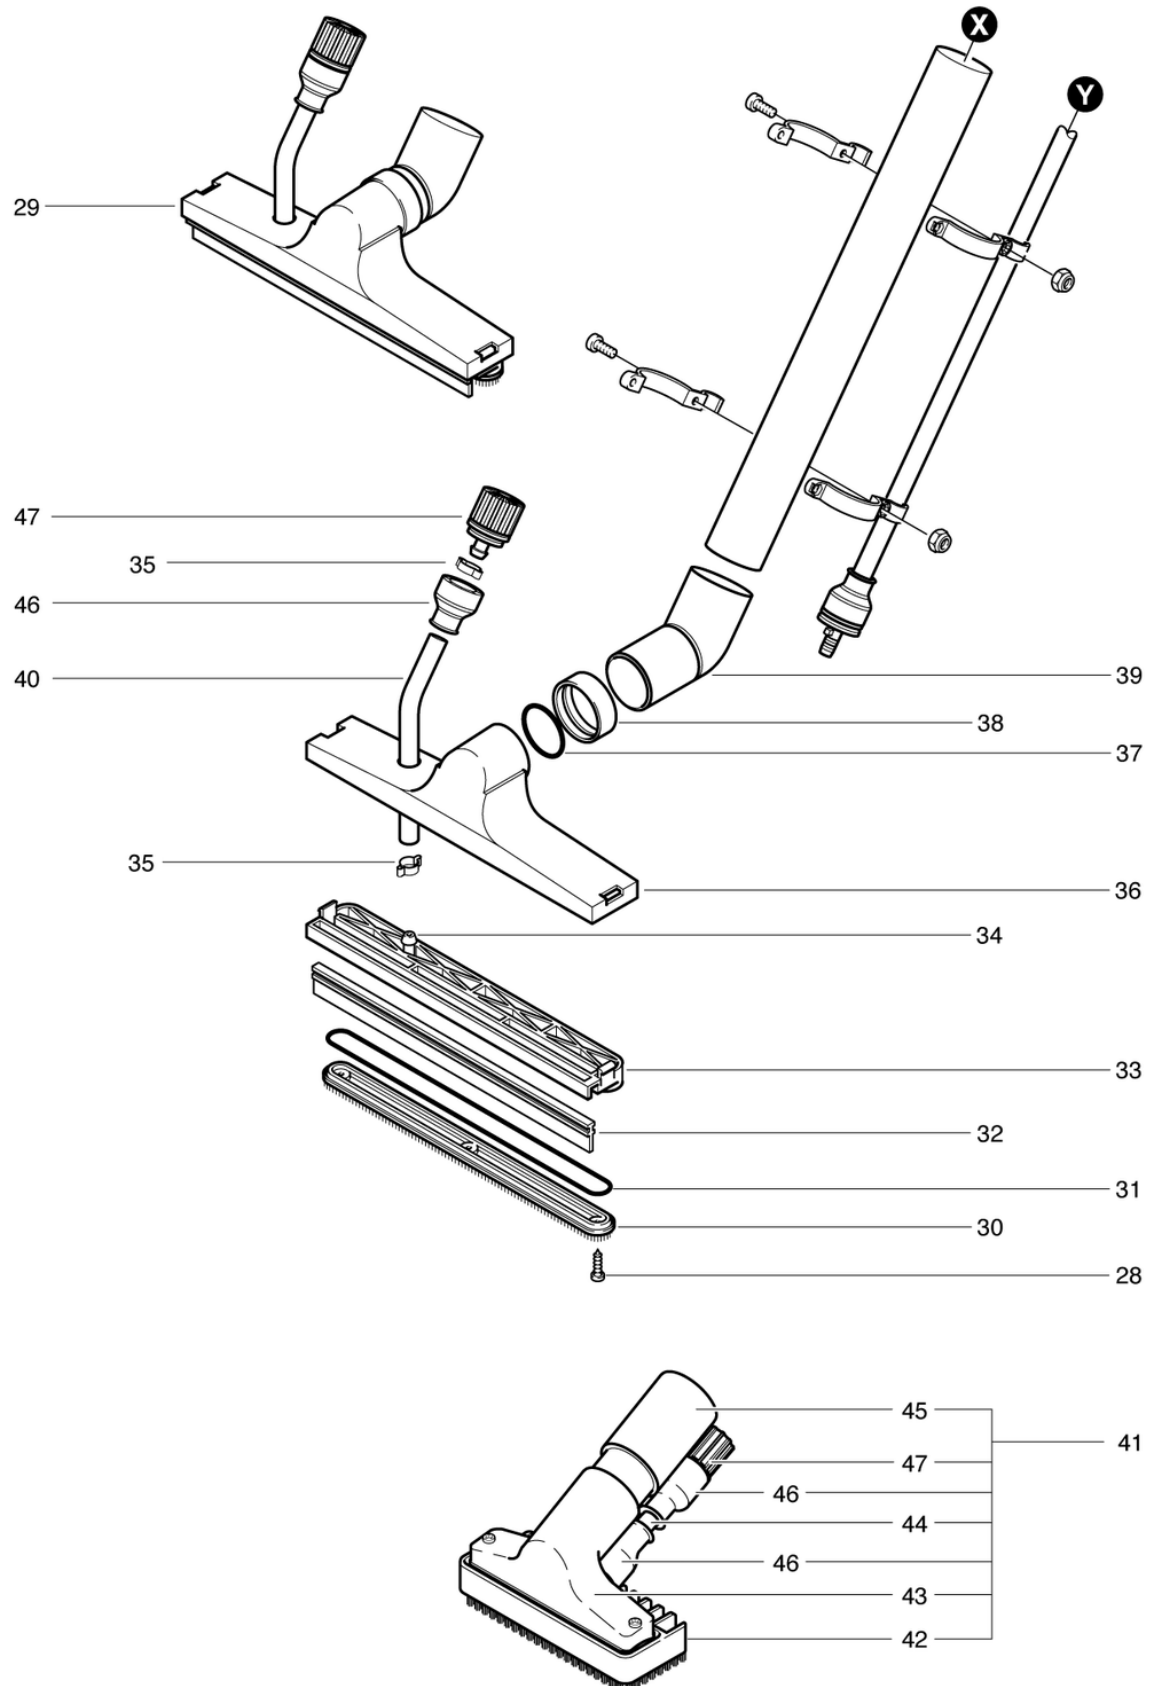

DS7

Zubehör, bis Maschine Nr. 8706

PDF erstellt am: 16.07.2024 18:02

DS 7 - DS 7/400V

DS7

Zubehör, bis Maschine Nr. 8706

PDF erstellt am: 16.07.2024 18:02

Pos.	Artikel-Nr.	Ersatzteil	Preis
28	P516Z	Schraube WN 1452 K50 x 16	CHF 0.00
29	028.650	Wand- und Fensterdüse	CHF 73.85
30	028.660	Düsenleiste klein	CHF 51.80
31	028.665	Dichtschnur Wanddüse ø 4mm, L= 0,508m	CHF 7.20
32	028.661	Gummilippe grau	CHF 5.05
33	028.656	Dampfeinsatz zu Wanddüse	CHF 30.70
34	028.631	Schlauchnippel SW8 x 23mm	CHF 5.40
35	P550L	Schlauchklemme 011,8-505R	CHF 3.20
36	028.651	Düsengehäuse zu Wanddüse	CHF 19.00
37	P964	Ring DIN 3771 31/1,5 NBR 70 SH A	CHF 2.20
38	028.652A	Klemmring	CHF 0.00
39	028.652B	Stutzen	CHF 0.00
41	028.910	Wanddüse schmal, 14cm	CHF 114.90
42	028.915	Düsenaufsatz	CHF 49.40
43	028.911	Polsterdüse zu Wanddüse DS	CHF 14.10
44	028.917	Dampfschlauch zu Wanddüse DS	CHF 2.50
45	028.916	Muffe zu Wanddüse DS	CHF 60.00
46	028.680	Schutztülle	CHF 6.05
47	028.510	Kupplungshülse kpl.	CHF 12.15