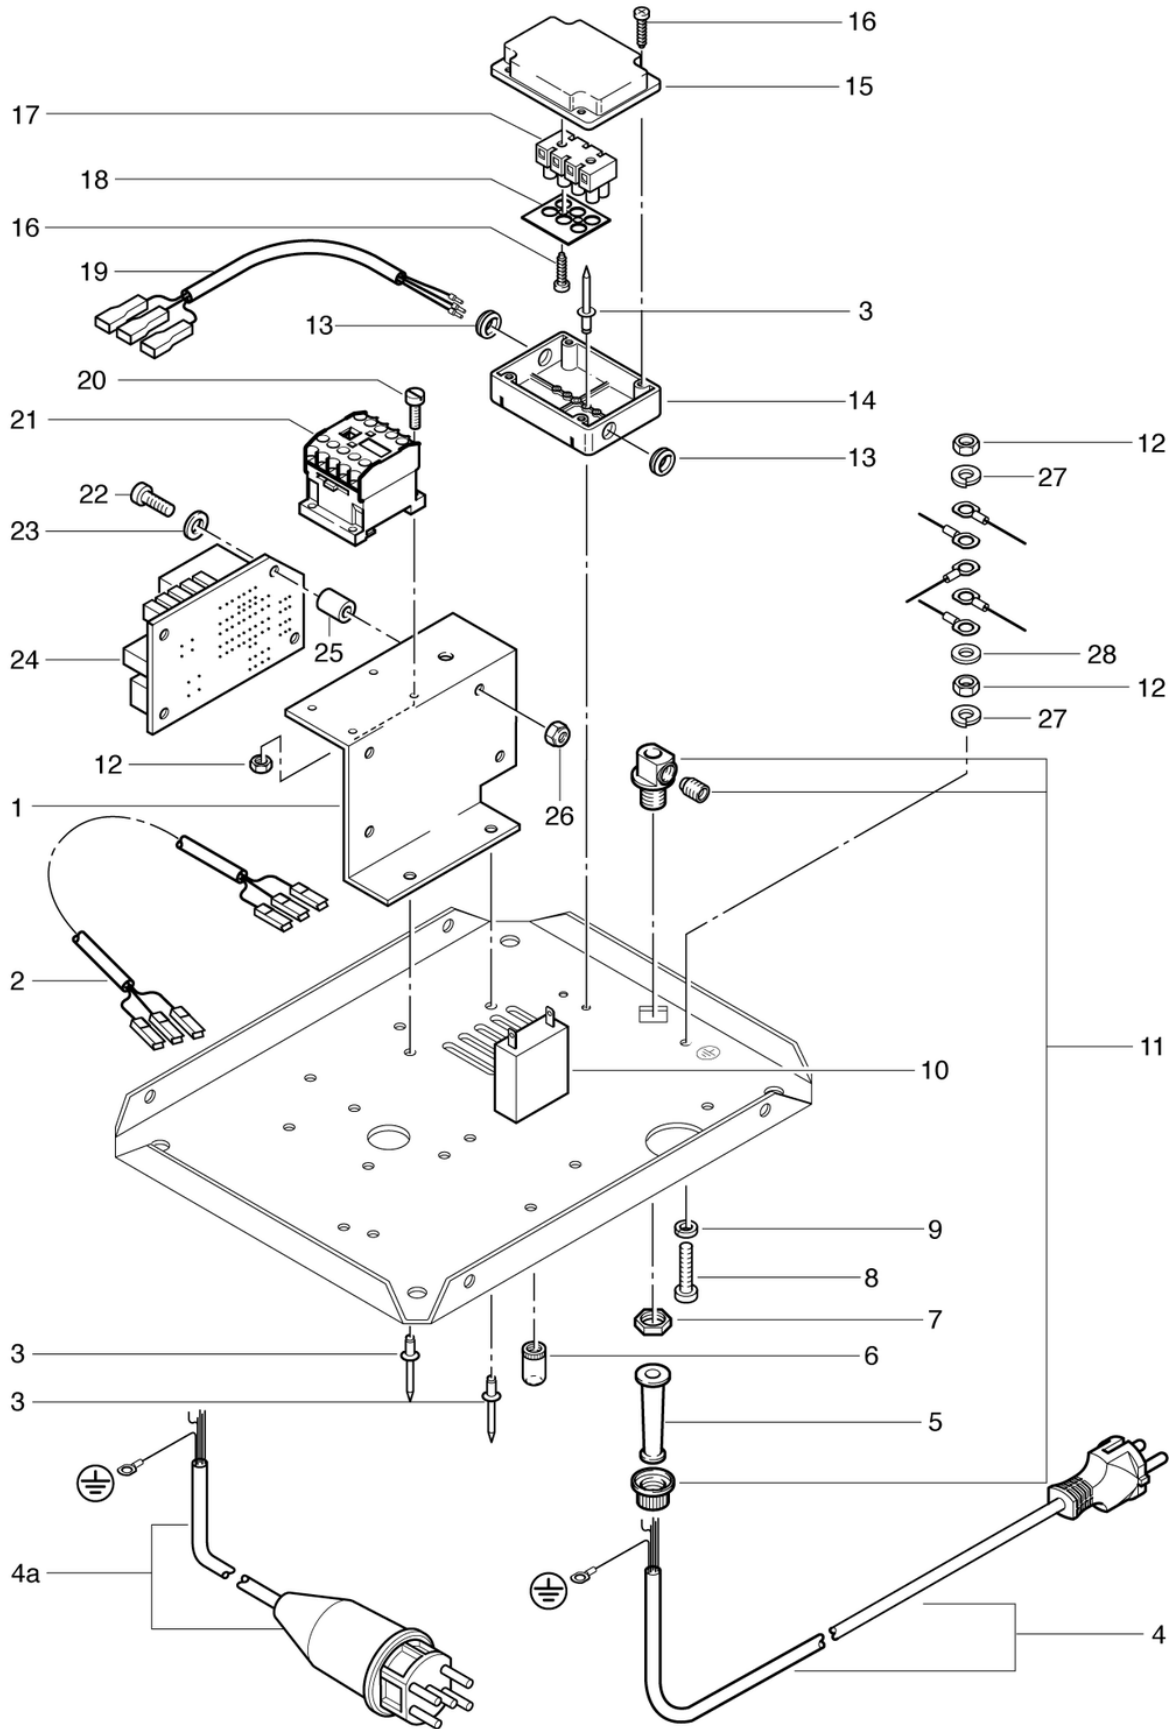

DS7-400V

Elektronik

PDF erstellt am: 16.07.2024 17:19

DS 7-400 V

DS7-400V

Elektronik

PDF erstellt am: 16.07.2024 17:19

Pos.	Artikel-Nr.	Ersatzteil	Preis
1	033.240	Printplattenhalter	CHF 15.75
2	033.304	Kabelbaum Steckergehäuse	CHF 14.65
3	P485F	Niete 5 x 80 Alu/St	CHF 2.20
4a	P289A	Netzkabel 5 x 1,0mm², 7.5m, CEE- Stecker	CHF 84.80
4	P289	Netzkabel SEV, 5 x 1,0mm², 7,5m, grau	CHF 133.75
5	P280E	Knickschutztülle 15-383	CHF 3.20
6	500.957A	Schutzkappe E-T-A M10	CHF 13.55
7	P279H	Gegenmutter PG9 Ms vernickelt	CHF 2.20
8	P478L	Schraube DIN 84 M4 x 20 Ms	CHF 2.20
9	P498A	Ring DIN 127 B M4 4,1/7,6/0,9 CuSn	CHF 2.20
10	034.330	Motorschutzschalter ETA 6A	CHF 50.40
12	P491Q	Mutter DIN 934 M4 Ms	CHF 2.20
13	P408K	Durchführungstülle DA 11/14/3	CHF 2.80
14	033.270	Klemmkasten DS8	CHF 10.30
15	P379A	Klemmkasten-Deckel	CHF 1.90
16	P516S	Schraube WN 1452 K30 x 14 St vz	CHF 2.20
17	P383B	Reihenklemme mit DS, 4- pol. 2,5mm²	CHF 4.25
19	033.301	Netzkabelbaum	CHF 28.60
20	P475B	Schraube DIN 85 A M3 x 12 St vz	CHF 2.20
21	P353	Leistungsschutz 230V/50Hz 10A	CHF 91.15
22	P477A	Schraube DIN 84 M3 x 16 St vz	CHF 2.20
23	P497J	Scheibe DIN 9021 M3 3,2/9/0,8 St vz	CHF 2.20
24	032.610	Elektronik DS7 Add on	CHF 329.00
28	P497D	Scheibe DIN 125 A M4 4,3/9/0,8 Ms	CHF 2.20