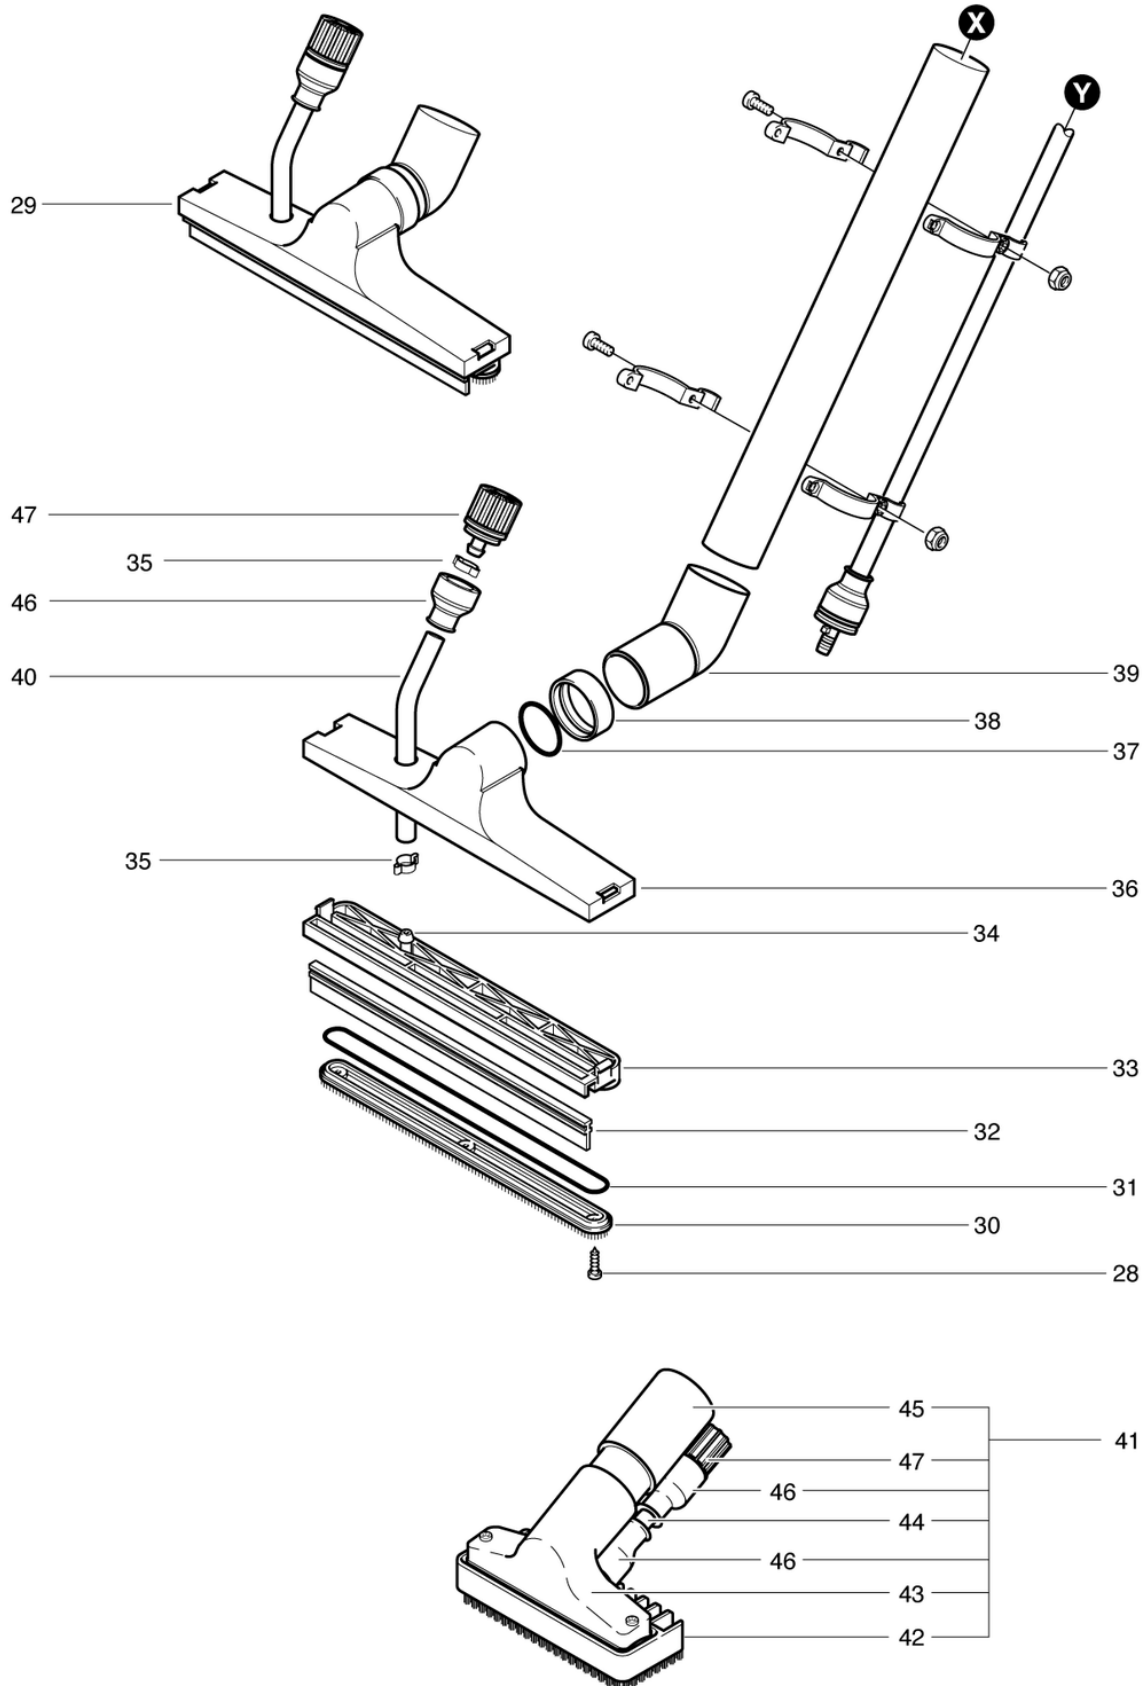

DS7-400V

Zubehör, bis Maschine Nr. 8706

PDF erstellt am: 16.07.2024 17:19

DS 7 - DS 7/400V

DS7-400V

Zubehör, bis Maschine Nr. 8706

PDF erstellt am: 16.07.2024 17:19

Pos.	Artikel-Nr.	Ersatzteil	Preis
28	P516Z	Schraube WN 1452 K50 x 16	CHF 0.00
29	028.650	Wand- und Fensterdüse	CHF 73.85
30	028.660	Düsenleiste klein	CHF 51.80
31	028.665	Dichtschnur Wanddüse ø 4mm, L= 0,508m	CHF 7.20
32	028.661	Gummilippe grau	CHF 5.05
33	028.656	Dampfeinsatz zu Wanddüse	CHF 30.70
34	028.631	Schlauchnippel SW8 x 23mm	CHF 5.40
35	P550L	Schlauchklemme 011,8-505R	CHF 3.20
36	028.651	Düsengehäuse zu Wanddüse	CHF 19.00
37	P964	Ring DIN 3771 31/1,5 NBR 70 SH A	CHF 2.20
38	028.652A	Klemmring	CHF 0.00
39	028.652B	Stutzen	CHF 0.00
41	028.910	Wanddüse schmal, 14cm	CHF 114.90
42	028.915	Düsenaufsatz	CHF 49.40
43	028.911	Polsterdüse zu Wanddüse DS	CHF 14.10
44	028.917	Dampfschlauch zu Wanddüse DS	CHF 2.50
45	028.916	Muffe zu Wanddüse DS	CHF 60.00
46	028.680	Schutztülle	CHF 6.05
47	028.510	Kupplungshülse kpl.	CHF 12.15