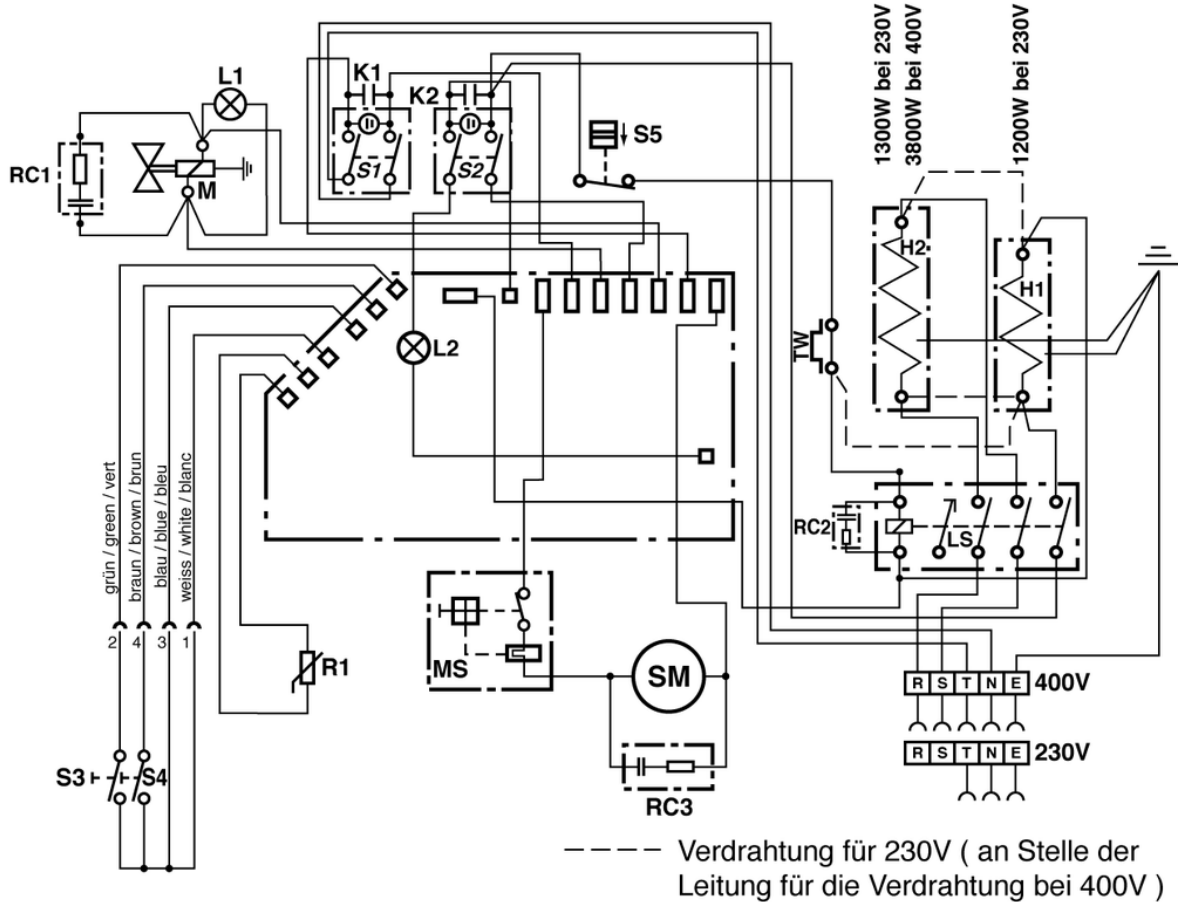

DS7-400V

Stromlaufplan 230 V

PDF erstellt am: 16.07.2024 17:19

DS 7-400 V

- S1 = Hauptschalter / Main switch / Interrupteur principale
- S2 = Schalter für Heizung / Heater switch / Interrupteur pour chauffage
- S3 =
- S4 =
- S5 = Druckschalter / Pressure switch / Pressostat
- K1 =
- K2 =
- L1 = Signallampe grün / Signalling lamp green / Lampe de signalement verte
- L2 = Signallampe rot / Signalling lamp red / Lampe de signalement rouge
- H1 = Heizung / Heating / Chauffage
- H2 = Heizung / Heating / Chauffage
- R1 = NTC-Widerstand / NTC resistor / Resistance-capacitance
- RC1 = RC-Glied 0,1µF - 1 / Resistance-capacitance 0,1µF - 1 / Resistance-condensateur 0,1µF - 1
- RC2 =
- RC3 =
- M = Magnetventil / Magnetic valve / Valve magnetique
- SM = Saugmotor / Vacuum motor / Moteur d'aspiration
- LS =
- MS = Motorschutzschalter / Motor protection switch / Disjoncteur
- TW = Thermowächter / Thermostat / Thermostat