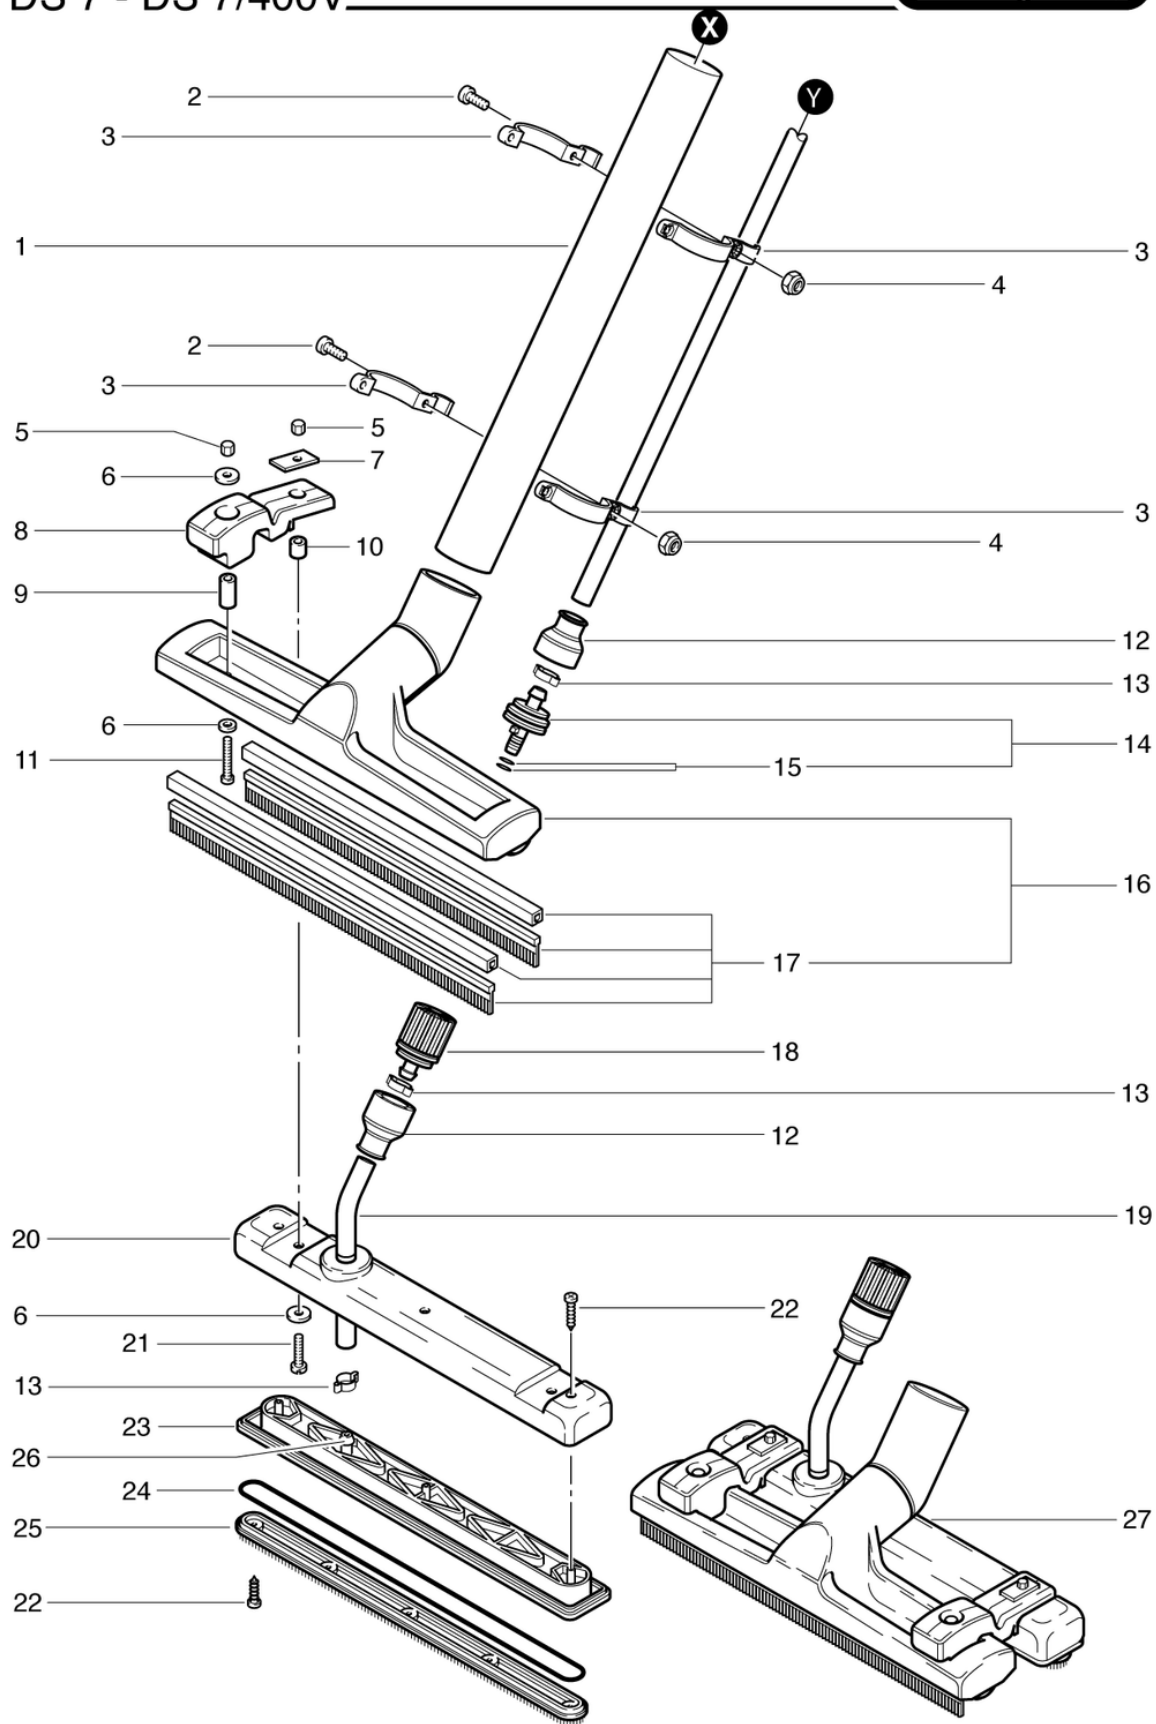

DS7-400V

Saug-Dampfdüse, bis Maschine Nr. 8706

PDF erstellt am: 16.07.2024 17:19

DS 7 - DS 7/400V

DS7-400V

Saug-Dampfdüse, bis Maschine Nr. 8706

PDF erstellt am: 16.07.2024 17:19

Pos.	Artikel-Nr.	Ersatzteil	Preis
1	028.801	Aluminiumrohr gerade	CHF 25.45
2	P476M	Zyl.-Schraube M 4x10 schwarz	CHF 0.00
3	028.520	Schlauchklemmehälften	CHF 3.20
4	P492E	Stopfmutter M 4, schwarz	CHF 0.00
5	P495R	Mutter DIN 1587 M4 A2	CHF 2.20
6	P497V	Scheibe DIN 7349 M5 5,3/15/2 St vz	CHF 2.20
7	028.623	Fixierplatte	CHF 6.05
8	028.622	Federelement	CHF 12.50
9	028.635	Distanzhülse gross	CHF 10.70
10	028.624	Distanzhülse klein	CHF 9.30
11	P475W	Schraube DIN 85 A M4 x 30 A2	CHF 2.20
12	028.680	Schutztülle	CHF 6.05
13	P550I	Schlauchklemme 13,3-706R	CHF 2.50
14	028.670	Stecknippel kpl.	CHF 11.45
15	P962A	Ring DIN 3771 5,28/1,78 EPDM 70 SH A HITEC	CHF 2.20
16	028.610	Bodendüse Saugteil	CHF 61.45
17	646.110	Ersatzgummilippen-Paar 30cm	CHF 16.45
18	028.510	Kupplungshülse kpl.	CHF 12.15
19	028.639	Dampfschlauch 5 x 8 x 180mm	CHF 3.50
20	028.621	Düsenabdeckung Bodendüse	CHF 12.90
21	P475F	Schraube DIN 85 A M4 x 20 A2	CHF 2.20
22	P516Z	Schraube WN 1452 K50 x 16	CHF 0.00
23	028.616	Düsengehäuse Bodendüse bearbeitet	CHF 20.40
24	028.633	Dichtschnur	CHF 7.90
25	028.630	Düsenleiste gross	CHF 30.75
26	028.662	Gewindenippel SW8 x 28	CHF 3.60
27	028.600	Bodendüse	CHF 149.65