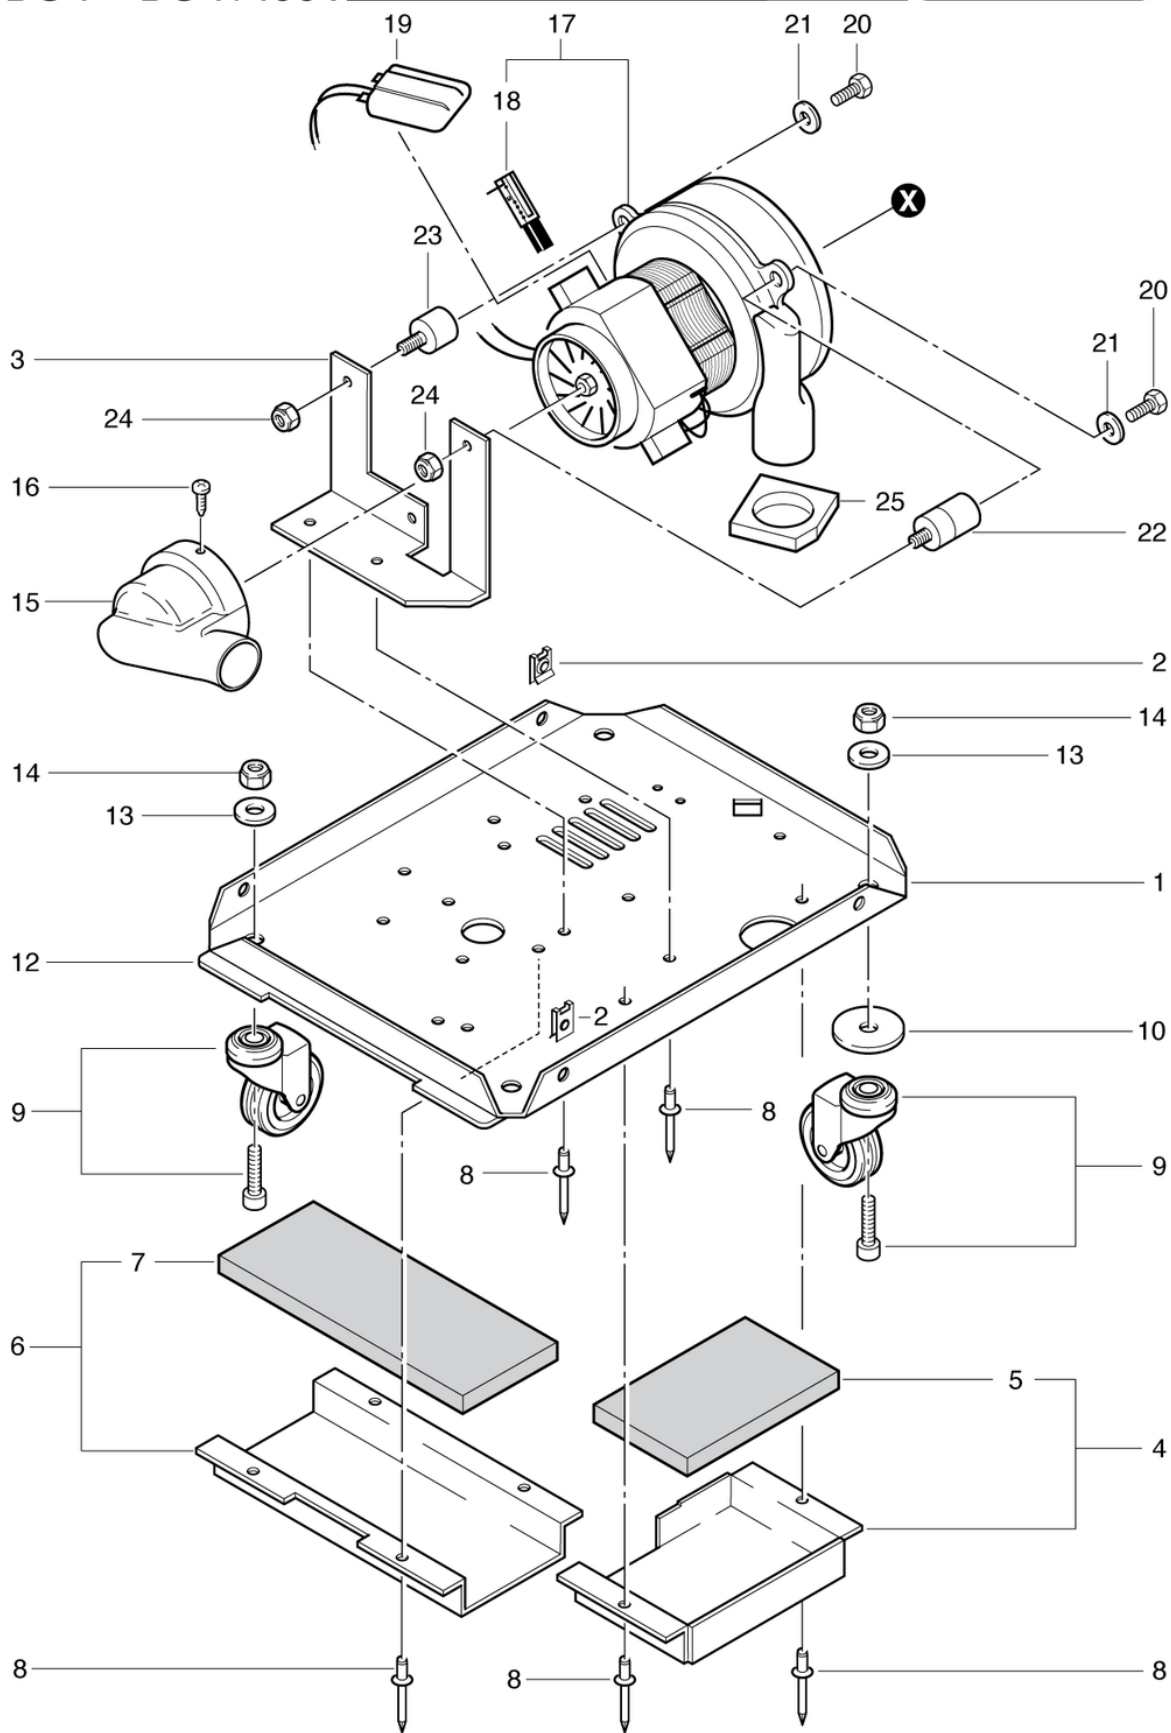

DS7-400V

Saugmotor

PDF erstellt am: 16.07.2024 17:19

DS 7 - DS 7/400V

DS7-400V

Saugmotor

PDF erstellt am: 16.07.2024 17:19

Pos.	Artikel-Nr.	Ersatzteil	Preis
1	033.201	Bodenblech	CHF 148.75
2	P494B	Blechmutter 4,8/0,8 - 1,6 A3A	CHF 2.20
3	033.246	Motorhalter	CHF 36.85
4	033.250	Schalldämpferkasten klein kpl.	CHF 29.35
5	033.252	Schalldämmmatte klein	CHF 3.95
6	033.260	Schalldämpferkanal gross kpl.	CHF 31.45
7	033.262	Schalldämmmatte gross	CHF 6.45
8	P485F	Niete 5 x 80 Alu/St	CHF 2.20
9	P204I	Lenkrolle kpl.	CHF 11.40
10	P204A	Scheibe 54/10,5/3	CHF 3.20
12	060.234	Verstärkungsblech vorn	CHF 0.00
13	P496S	Scheibe DIN 9021 M10 10,5/30/2,5 A2	CHF 2.20
14	P492Q	Mutter DIN 985 M10 St vz	CHF 2.20
15	033.231	Kühlluftkanal bearbeitet DS7/DS8	CHF 62.60
16	P483H	Schraube DIN 7981 C 2,9 x 6,5 St vz	CHF 2.20
17	400.211	Saugmotor 230 V / 50-60 Hz, 800 W	CHF 235.65
18	P870KH	Kohlebürsten (Paar) LAMB	CHF 0.00
19	P392A	RC-Glied 0,1uF, 100 Ohm	CHF 13.95
20	P472S	Schraube DIN 933 M6 x 16 A2	CHF 2.20
21	P497H	Scheibe DIN 9021 M6 6,4/18/1,6 A2	CHF 2.20
22	400.214	Rundpuffer M6 x 8 I-Gew, ø 20 x 30	CHF 26.10
23	060.241	Rundpuffer M6 x 15, ø 20 x 15, M6 I-Gew	CHF 10.70
24	P493K	Mutter DIN 985 M6 St vz	CHF 2.20
25	033.265	Schalldämpfer	CHF 3.95