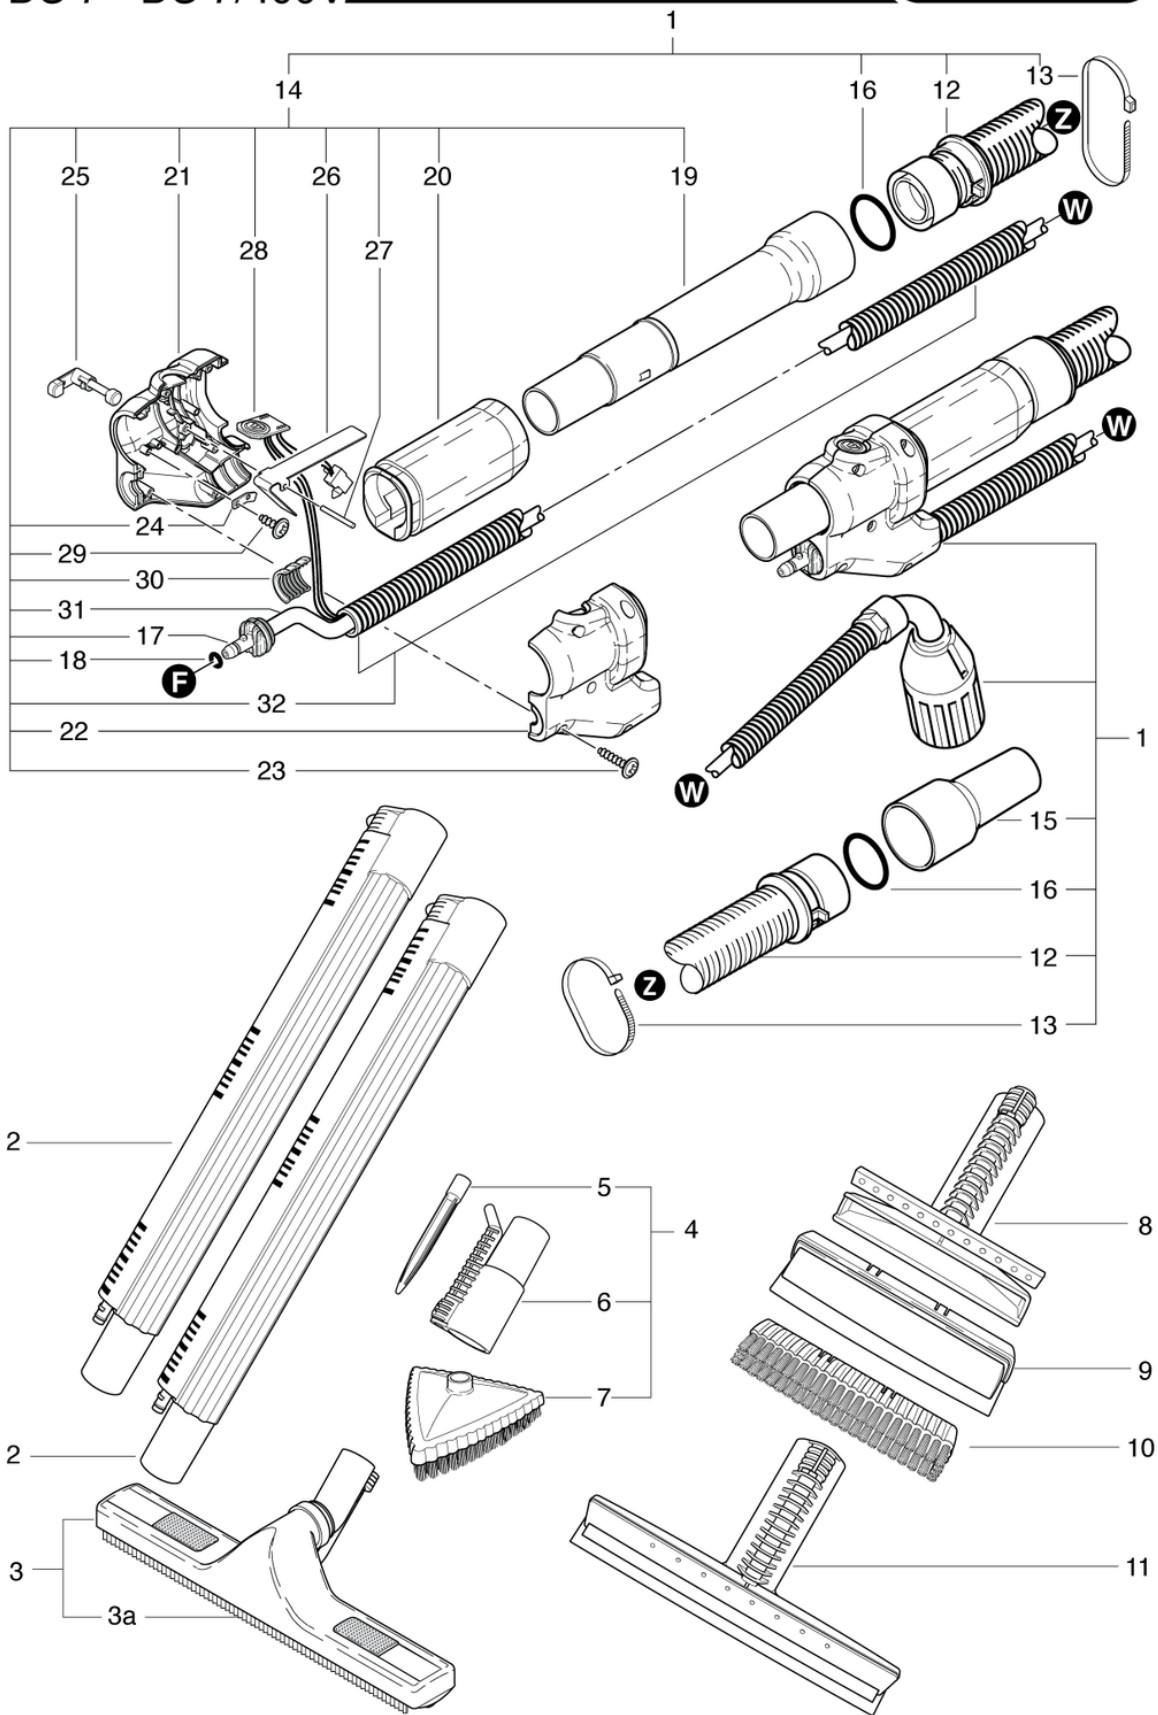

DS7-400V

Zubehör-Neu, ab Maschine Nr. 8707.001

PDF erstellt am: 16.07.2024 17:19

DS 7 - DS 7/400V

DS7-400V

Zubehör-Neu, ab Maschine Nr. 8707.001

PDF erstellt am: 16.07.2024 17:19

Pos.	Artikel-Nr.	Ersatzteil	Preis
1	036.410	Saug- und Dampfschlauch, 3m mit Handgriff	CHF 487.75
2	032.801	Rohr	CHF 20.30
3a	032.602	Bodendüseeinsatz	CHF 25.95
3	032.600	Bodendüse	CHF 109.25
4	032.700	Dampfstrahldüse	CHF 38.95
5	032.703	Verlängerungsrohr 120mm	CHF 4.30
6	032.701	Zubehörhaltermuffe	CHF 10.80
7	032.702	Dreieck-Bürste	CHF 6.50
8	032.911	Wanddüsengehäuse schmal 14cm	CHF 23.80
9	032.913	Scheibenwischerbürsteneinsatz	CHF 10.40
10	032.912	Bürsteneinsatz aus Borsten	CHF 9.70
11	032.650	Wand-und Fensterdüse	CHF 27.05
12	033.412	Saugschlauch 3m	CHF 55.45
13	036.903	Kabelbinder	CHF 0.00
14	036.451	Dampf-Elektroleitung 3m	CHF 442.00
15	P575	Anschlussmuffe 32 abgesetzt	CHF 9.00
16	500.412	Dichtung	CHF 2.20
17	028.670	Stecknippel kpl.	CHF 11.45
18	P962A	Ring DIN 3771 5,28/1,78 EPDM 70 SH A HITEC	CHF 2.20
19	036.900	Handrohr DS8	CHF 23.50
20	036.602	Grifffront	CHF 5.20
21	028.901	Griffschale links	CHF 7.20
22	036.902	Griffgehäuse R	CHF 7.50
23	P516E	Schraube WN 1451 K30 x 20 St vz	CHF 2.20
24	036.603	Kabelhalter	CHF 4.15
25	036.601	Sperrhebel	CHF 4.35
26	036.604	Schalthebel	CHF 19.75
27	P514H	Stift ISO 2338 3H8 x 35 A2	CHF 2.20
28	036.607	Kabelbaum konfektioniert L=3,66m	CHF 112.30
28	036.608	Kabelbaum kpl. L=5,3m	CHF 125.85
29	P515Y	Schraube WN 1452 K30 x 6 St vz	CHF 2.20
30	028.856A	Schlauchentlastung	CHF 2.70
31	P588	Meterware, Dampfschlauch ø9/5mm	CHF 14.40
32	033.428A	Polyamid-Schutzschlauch schwarz 3m	CHF 0.00