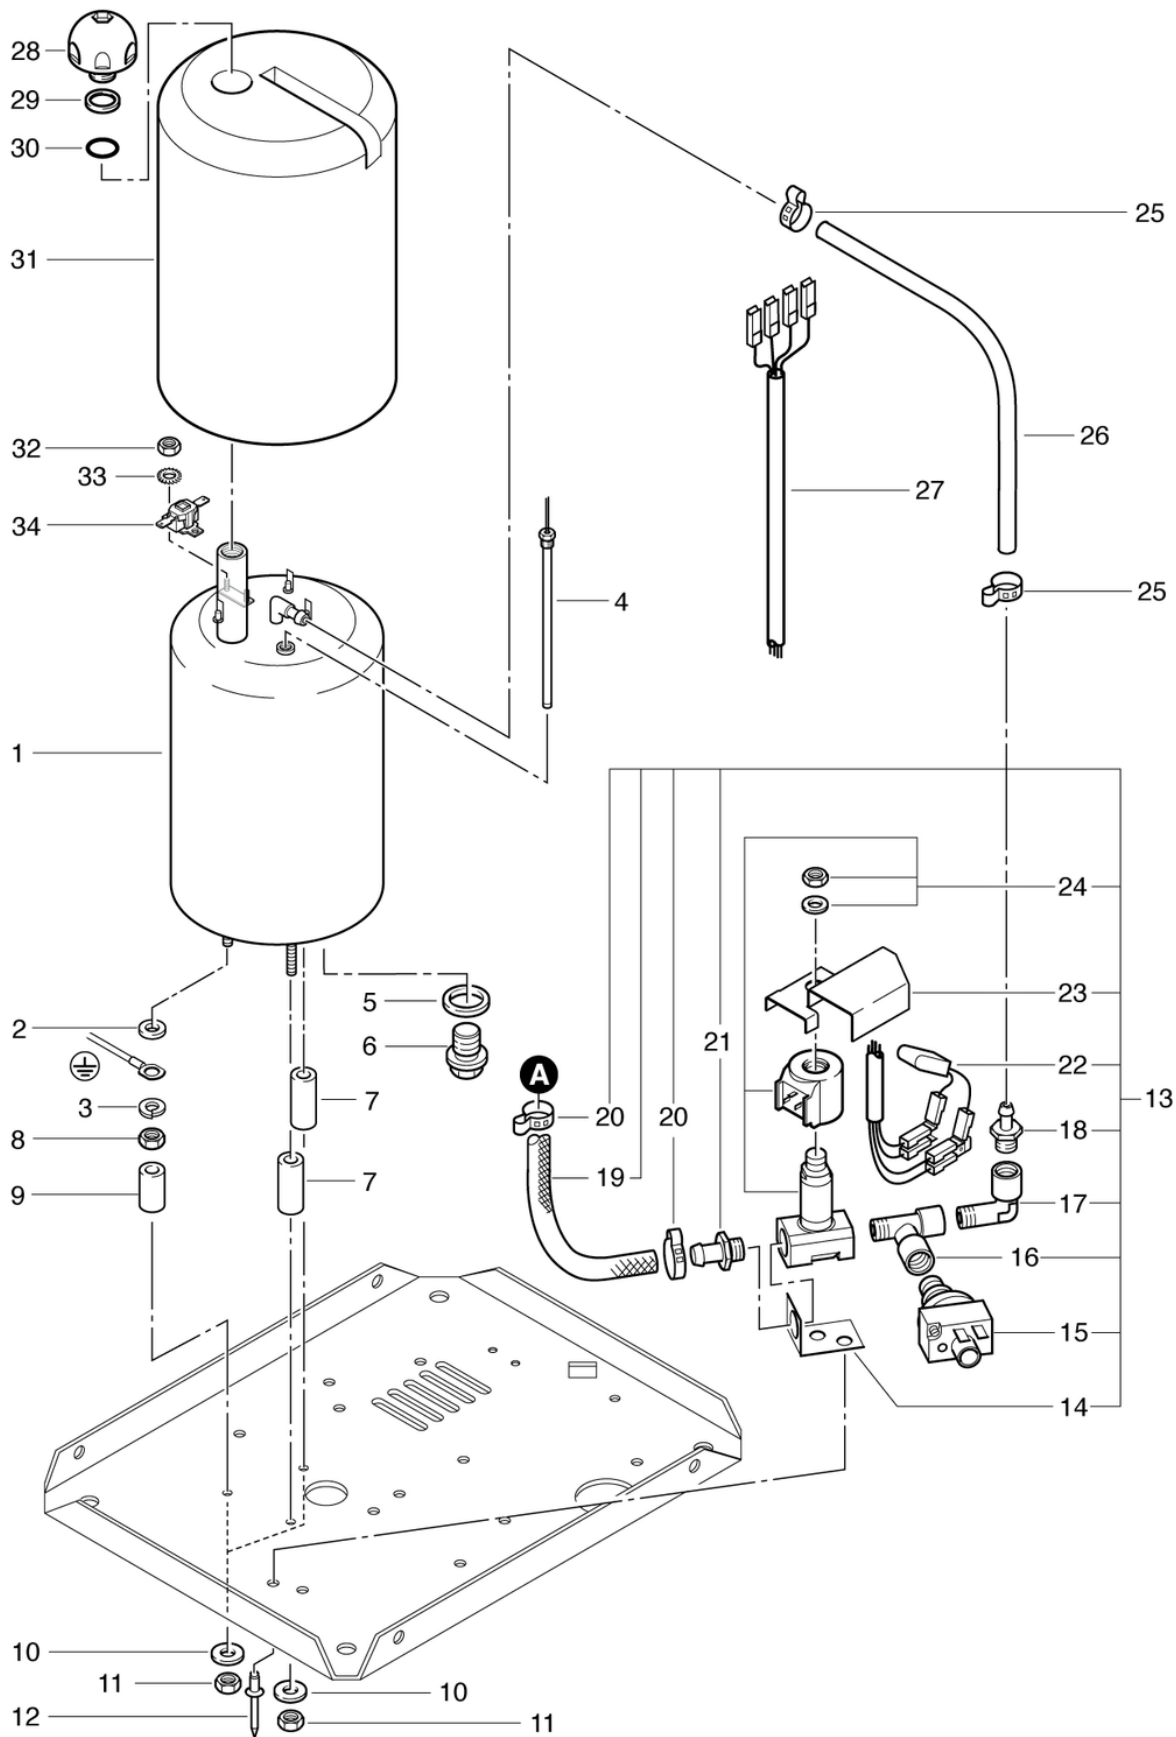

DS7-400V

Dampfbehälter

PDF erstellt am: 16.07.2024 17:19

DS 7 - DS 7/400V

DS7-400V

Dampfbehälter

PDF erstellt am: 16.07.2024 17:19

Pos.	Artikel-Nr.	Ersatzteil	Preis
1	034.212	Dampfbehälter 400V / 50Hz	CHF 895.85
2	P496K	Unterlagscheibe DIN 125 A M6 6,4/12/1,6 St vz	CHF 2.20
3	P498H	Federring M 6	CHF 0.00
4	033.214	Temperaturfühler	CHF 0.00
5	033.221	Dichtung ø 30 x 21 x 2mm	CHF 2.50
6	P481S	Schraube DIN 910 G1/2" A4	CHF 17.50
7	033.222	Behälterunterlage lang ø 12 / 6 x 27	CHF 10.70
8	P490D	Mutter DIN 934 M6 St vz	CHF 2.20
9	033.223	Behälterunterlage kurz ø 12 / 6 x 18	CHF 9.30
10	P497H	Scheibe DIN 9021 M6 6,4/18/1,6 A2	CHF 2.20
11	P493K	Mutter DIN 985 M6 St vz	CHF 2.20
12	P485F	Niete 5 x 80 Alu/St	CHF 2.20
13	033.205	Regeleinheit	CHF 186.30
14	028.223	Ventilhalter	CHF 9.00
15	028.222	Druckdifferenzschalter	CHF 40.75
16	P533A	T-Verschraubung 1/4-1/4" Ms	CHF 17.20
17	P533B	Einschraubwinkel G1/4" Ms	CHF 15.75
18	028.224E	Ventilschlauchnippel (Eingang)	CHF 20.40
19	033.219	Dampfschlauch ø 6 / 13 x 0,4m	CHF 24.65
20	P550I	Schlauchklemme 13,3-706R	CHF 2.50
21	028.224A	Ventilschlauchnippel (Ausgang)	CHF 20.70
22	P392A	RC-Glied 0,1uF, 100 Ohm	CHF 13.95
23	033.226	Ventilabdeckung	CHF 23.25
24	028.221	Magnetventil 2/2-Wege 230V / 50Hz	CHF 84.35
25	P550A	Schlauchklemme 14,5-706R	CHF 2.50
27	033.302	Kabelbaum zu Regeleinheit	CHF 19.30
28	028.370	Sicherheitsverschluss	CHF 67.90
29	028.373	Schleifring ø 28 / 21,1 x 4	CHF 3.60
30	P962E	Ring DIN 3771 18,64/3,53 EPDM	CHF 2.20
31	033.213	Isolierkappe DS7	CHF 88.70
32	P490A	Mutter DIN 934 M3 St vz	CHF 2.20
33	P499A	Scheibe DIN 6798 M3 3,2 St vz	CHF 2.20
34	028.255	IC-Temperaturwächter	CHF 14.65