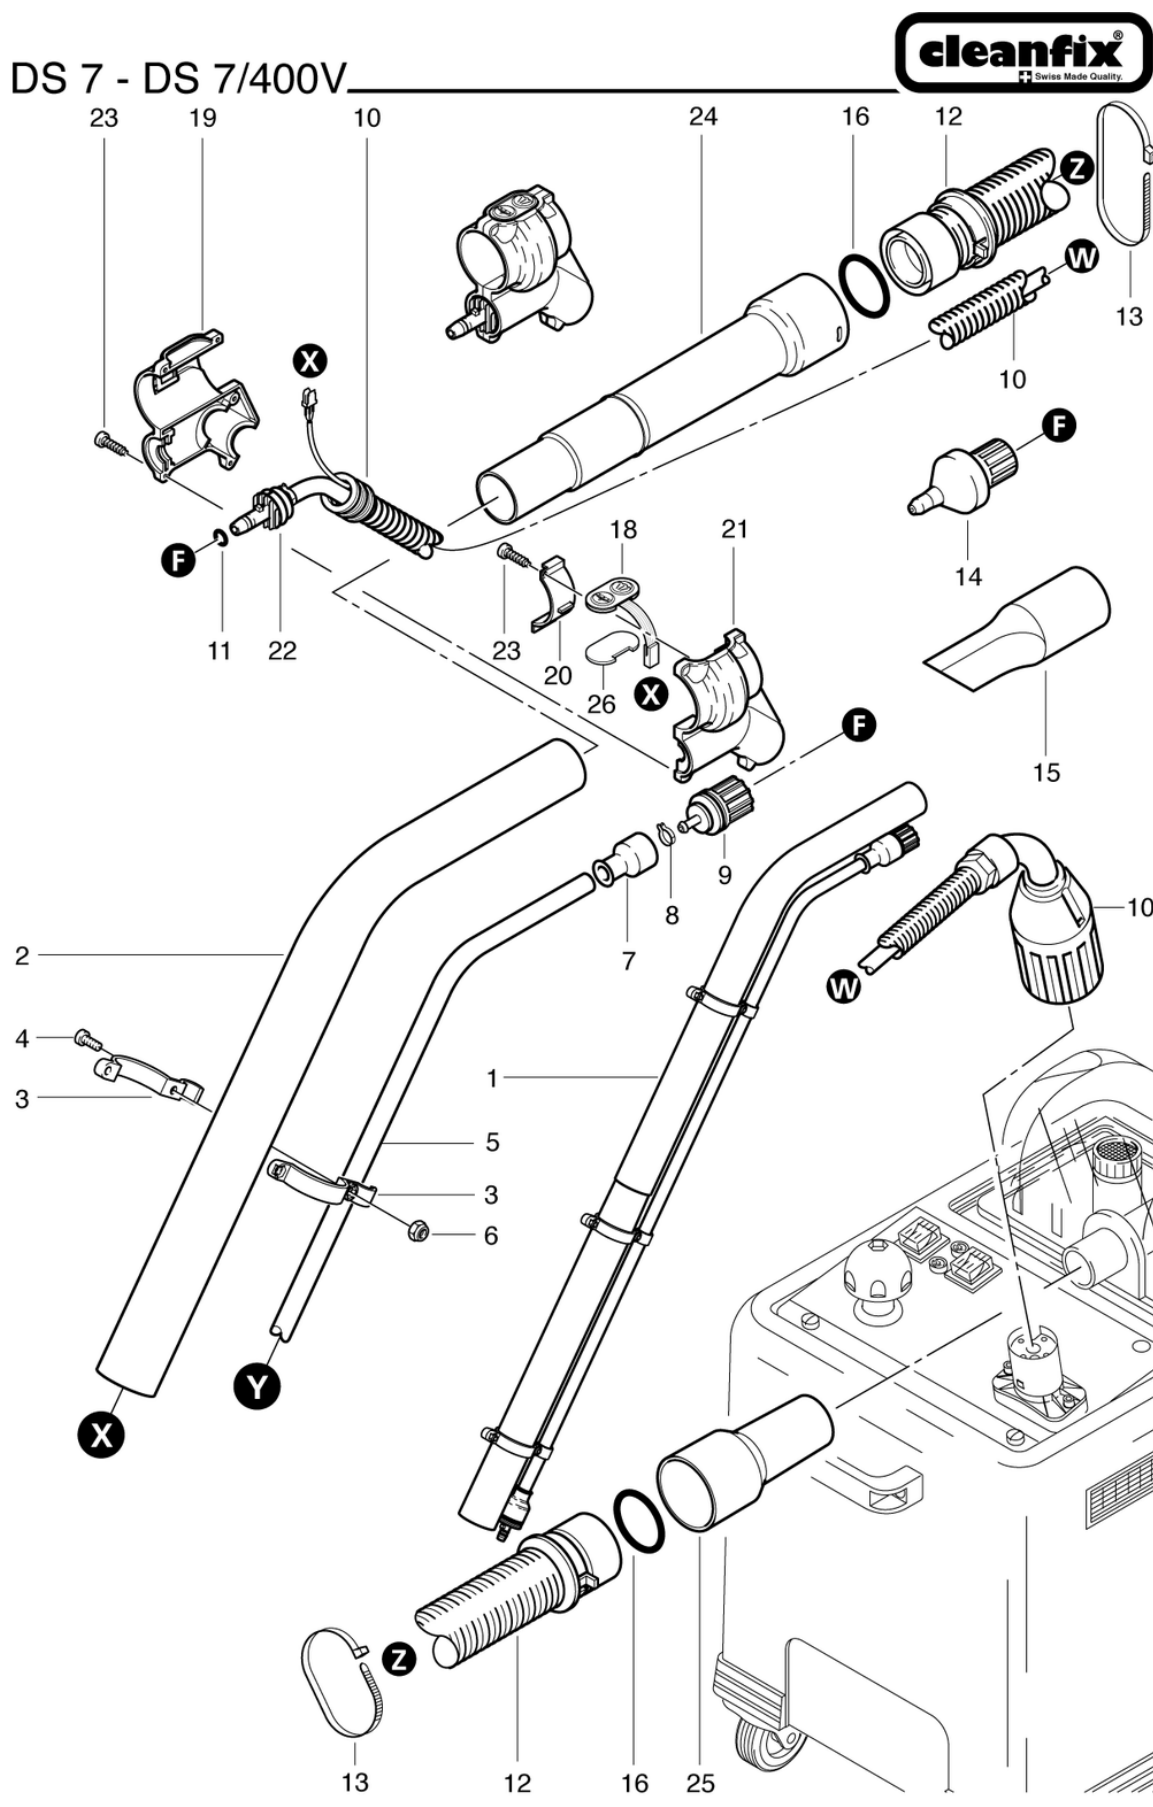

DS7-400V

Saug-Dampfschlauch, bis Maschine Nr. 8706

PDF erstellt am: 16.07.2024 17:19

DS7-400V

Saug-Dampfschlauch, bis Maschine Nr. 8706

PDF erstellt am: 16.07.2024 17:19

Pos.	Artikel-Nr.	Ersatzteil	Preis
1	028.800	Saug-Dampfrohr kpl.	CHF 95.10
2	028.802	Aluminiumrohr gebogen	CHF 23.60
3	028.520	Schlauchklemmehälften	CHF 3.20
4	P489D	Zyl-Schr mit ISK niedrigem Kopf DIN 6912 M4 x 10 A2	CHF 2.20
5	028.810	Dampfschlauch ø 8 / 5 x 1,05m	CHF 34.00
6	P490B	Mutter DIN 934 M4 St vz	CHF 2.20
7	028.680	Schutztülle	CHF 6.05
8	P550I	Schlauchklemme 13,3-706R	CHF 2.50
9	028.510	Kupplungshülse kpl.	CHF 12.15
10	033.451	Dampf-Elektroleitung kpl.	CHF 306.60
11	P962A	Ring DIN 3771 5,28/1,78 EPDM 70 SH A HITEC	CHF 2.20
12	033.412	Saugschlauch 3m	CHF 55.45
13	P424	Kabelbinder schwarz 4,8 x 300mm	CHF 2.20
14	028.700	Dampfstrahldüse	CHF 27.05
15	028.710	Fugendüse, verkürzt	CHF 15.60
16	500.412	Dichtung	CHF 2.20
18	028.861	Folientastatur violett	CHF 24.30
19	028.902	Griffschale rechts	CHF 7.20
20	028.903	Griffschalenklemme	CHF 5.70
21	028.901	Griffschale links	CHF 7.20
22	028.670	Stecknippel kpl.	CHF 11.45
23	P516Y	Schraube WN 1452 K25 x 8 St vz	CHF 2.20
24	036.900	Handrohr DS8	CHF 23.50
25	P575	Anschlussmuffe 32 abgesetzt	CHF 9.00
26	028.904	Unterlage zu Folientastatur	CHF 2.50