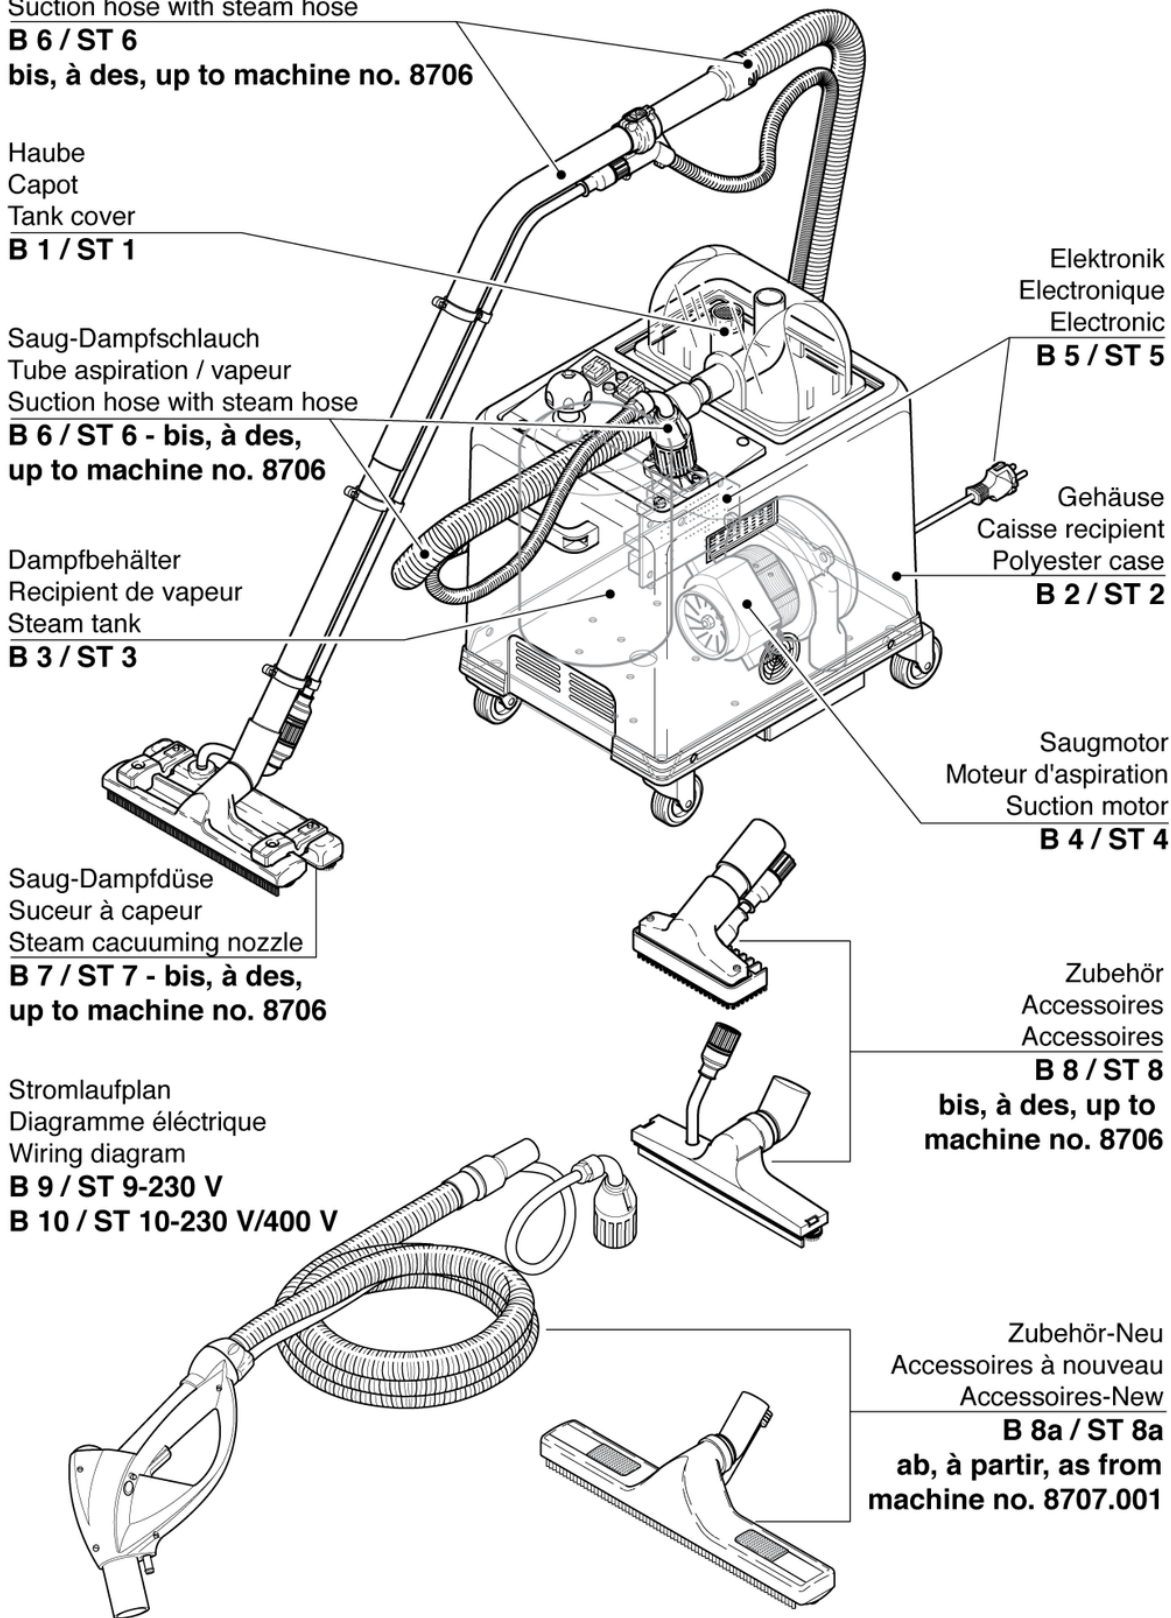

DS7-400V

Inhaltsverzeichnis

PDF erstellt am: 16.07.2024 17:19

DS 7 - DS 7/400V

Saug-Dampfschlauch
Tube aspiration / vapeur
Suction hose with steam hose

**B 6 / ST 6
bis, à des, up to machine no. 8706**

Haube
Capot
Tank cover
B 1 / ST 1

Saug-Dampfschlauch
Tube aspiration / vapeur
Suction hose with steam hose
**B 6 / ST 6 - bis, à des,
up to machine no. 8706**

Dampfbehälter
Recipient de vapeur
Steam tank
B 3 / ST 3

Saug-Dampfdüse
Suceur à capteur
Steam vacuuuming nozzle
**B 7 / ST 7 - bis, à des,
up to machine no. 8706**

Stromlaufplan
Diagramme électrique
Wiring diagram
**B 9 / ST 9-230 V
B 10 / ST 10-230 V/400 V**

Elektronik
Electronique
Electronic
B 5 / ST 5

Gehäuse
Caisse recipient
Polyester case
B 2 / ST 2

Saugmotor
Moteur d'aspiration
Suction motor
B 4 / ST 4

Zubehör
Accessoires
Accessoires
**B 8 / ST 8
bis, à des, up to
machine no. 8706**

Zubehör-Neu
Accessoires à nouveau
Accessoires-New
**B 8a / ST 8a
ab, à partir, as from
machine no. 8707.001**