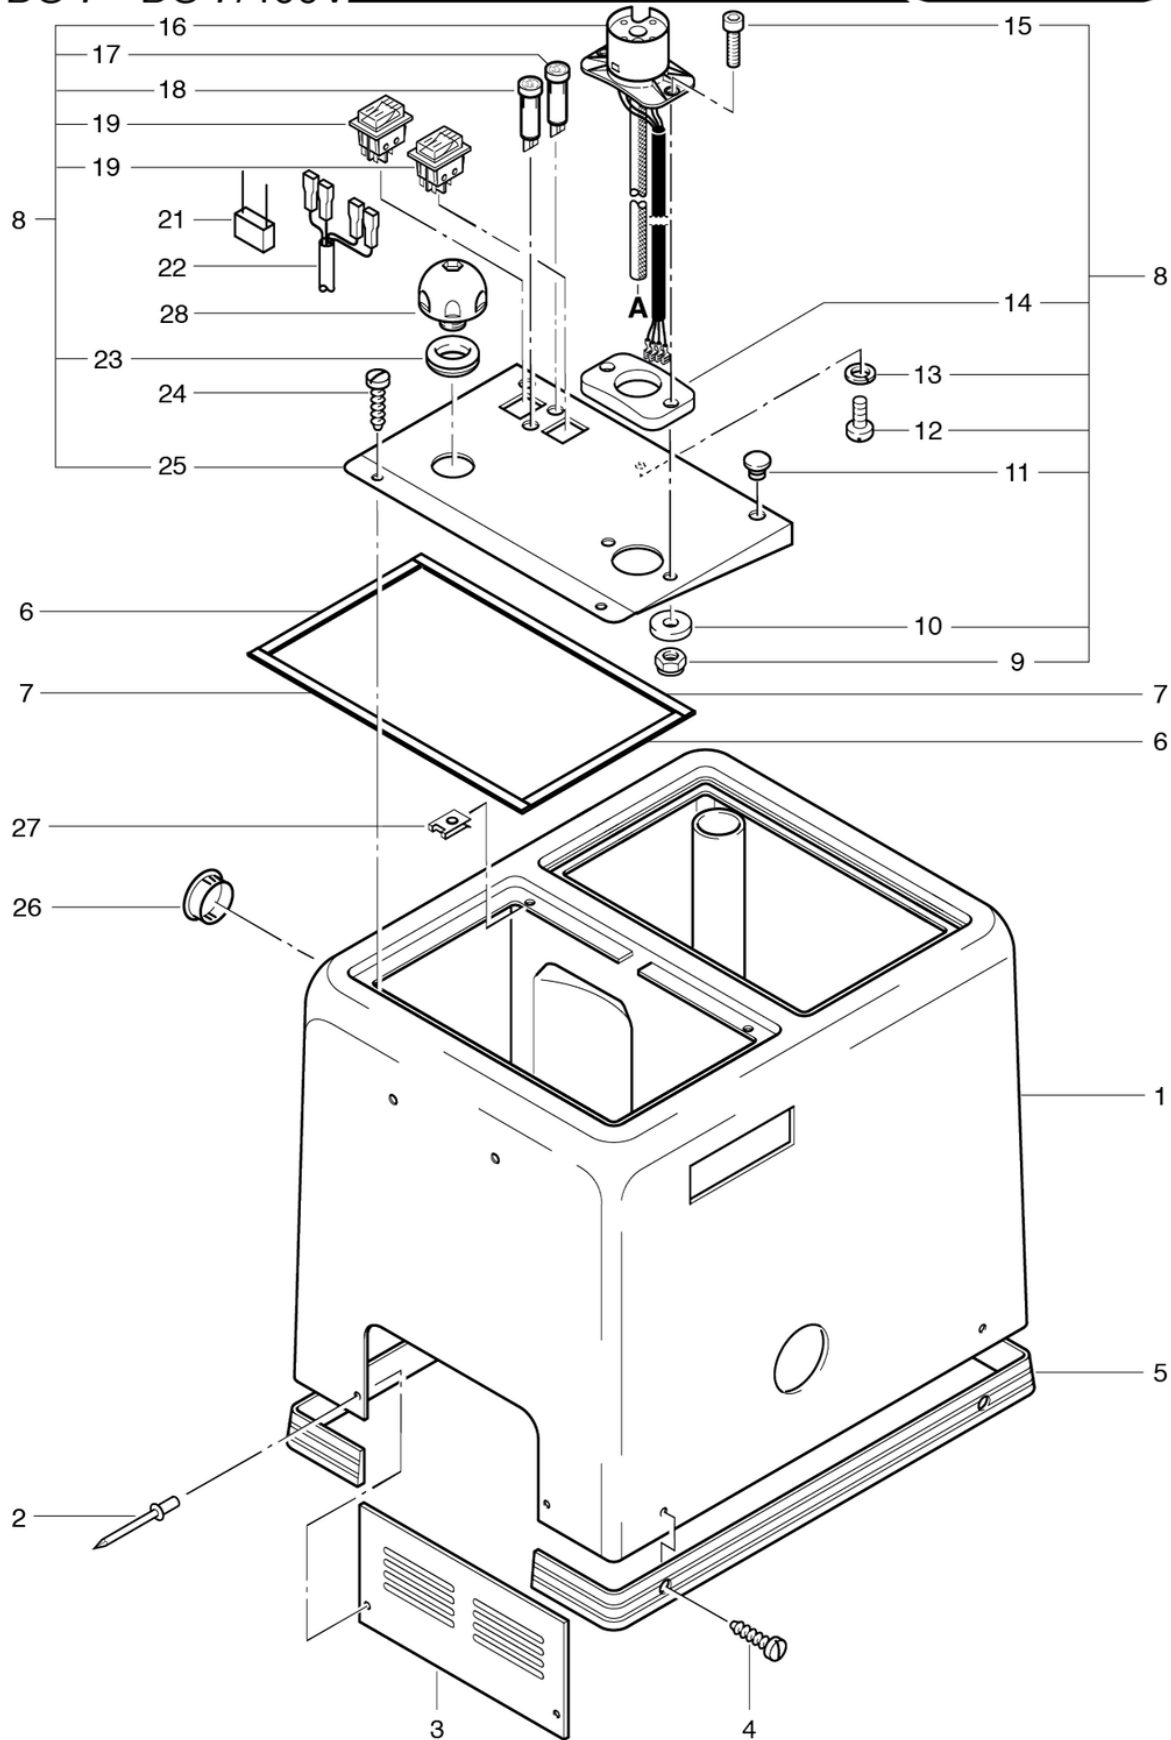

DS7-400V

Gehäuse

PDF erstellt am: 16.07.2024 17:19

DS 7 - DS 7/400V

DS7-400V

Gehäuse

PDF erstellt am: 16.07.2024 17:19

Pos.	Artikel-Nr.	Ersatzteil	Preis
1	033.110	Gehäuse	CHF 0.00
2	P485J	Niete 3 x 10 Alu	CHF 2.20
3	033.116	Trägerplatte	CHF 10.70
4	P483O	Schraube DIN 7981 TX25 C 4,8 x 19 A2	CHF 2.20
5	036.114	Prellschutz	CHF 21.85
6	033.145	Dichtstreifen kurz	CHF 3.95
7	033.140	Dichtstreifen lang	CHF 4.25
8	033.131	Bedienungstableau bedruckt	CHF 118.00
9	P492G	Mutter DIN 985 M5 St vz	CHF 2.20
10	P497G	Scheibe DIN 125 A M5 5,3/10/1 A2	CHF 2.20
11	P539A	Stopfen TL-4 10,5 x 9,5 PE	CHF 2.20
12	P481P	Schraube DIN 7985 M4 x 8 St vz	CHF 2.20
13	P498A	Ring DIN 127 B M4 4,1/7,6/0,9 CuSn	CHF 2.20
14	033.132	Steckerunterlage	CHF 13.95
15	P486I	Zyl-Schr mit ISK niedrigem Kopf DIN 7984 M5 x 16 St vz	CHF 2.20
16	033.138	Steckerflansch	CHF 68.35
17	P355B	Signalleuchte grün 250V T120°C	CHF 10.70
18	P355	Signalleuchte rot 250V T120°C	CHF 10.70
19	P240	Wippenschalter orange 230V	CHF 15.05
21	P393B	Entstörkondensator 0,47uF	CHF 11.10
22	033.303A	Kabelbaum Schalter/Regeleinh.	CHF 13.25
23	033.136	Dichtung	CHF 9.00
24	P483L	Schraube DIN 7981 C 4,2 x 25 A2	CHF 2.20
26	P171I	Abdeckkappe schwarz ø28 x 31mm	CHF 3.20
27	P494E	Blechmutter 4,2/3 - 3,9 St vz	CHF 2.20
28	028.370	Sicherheitsverschluss	CHF 67.90