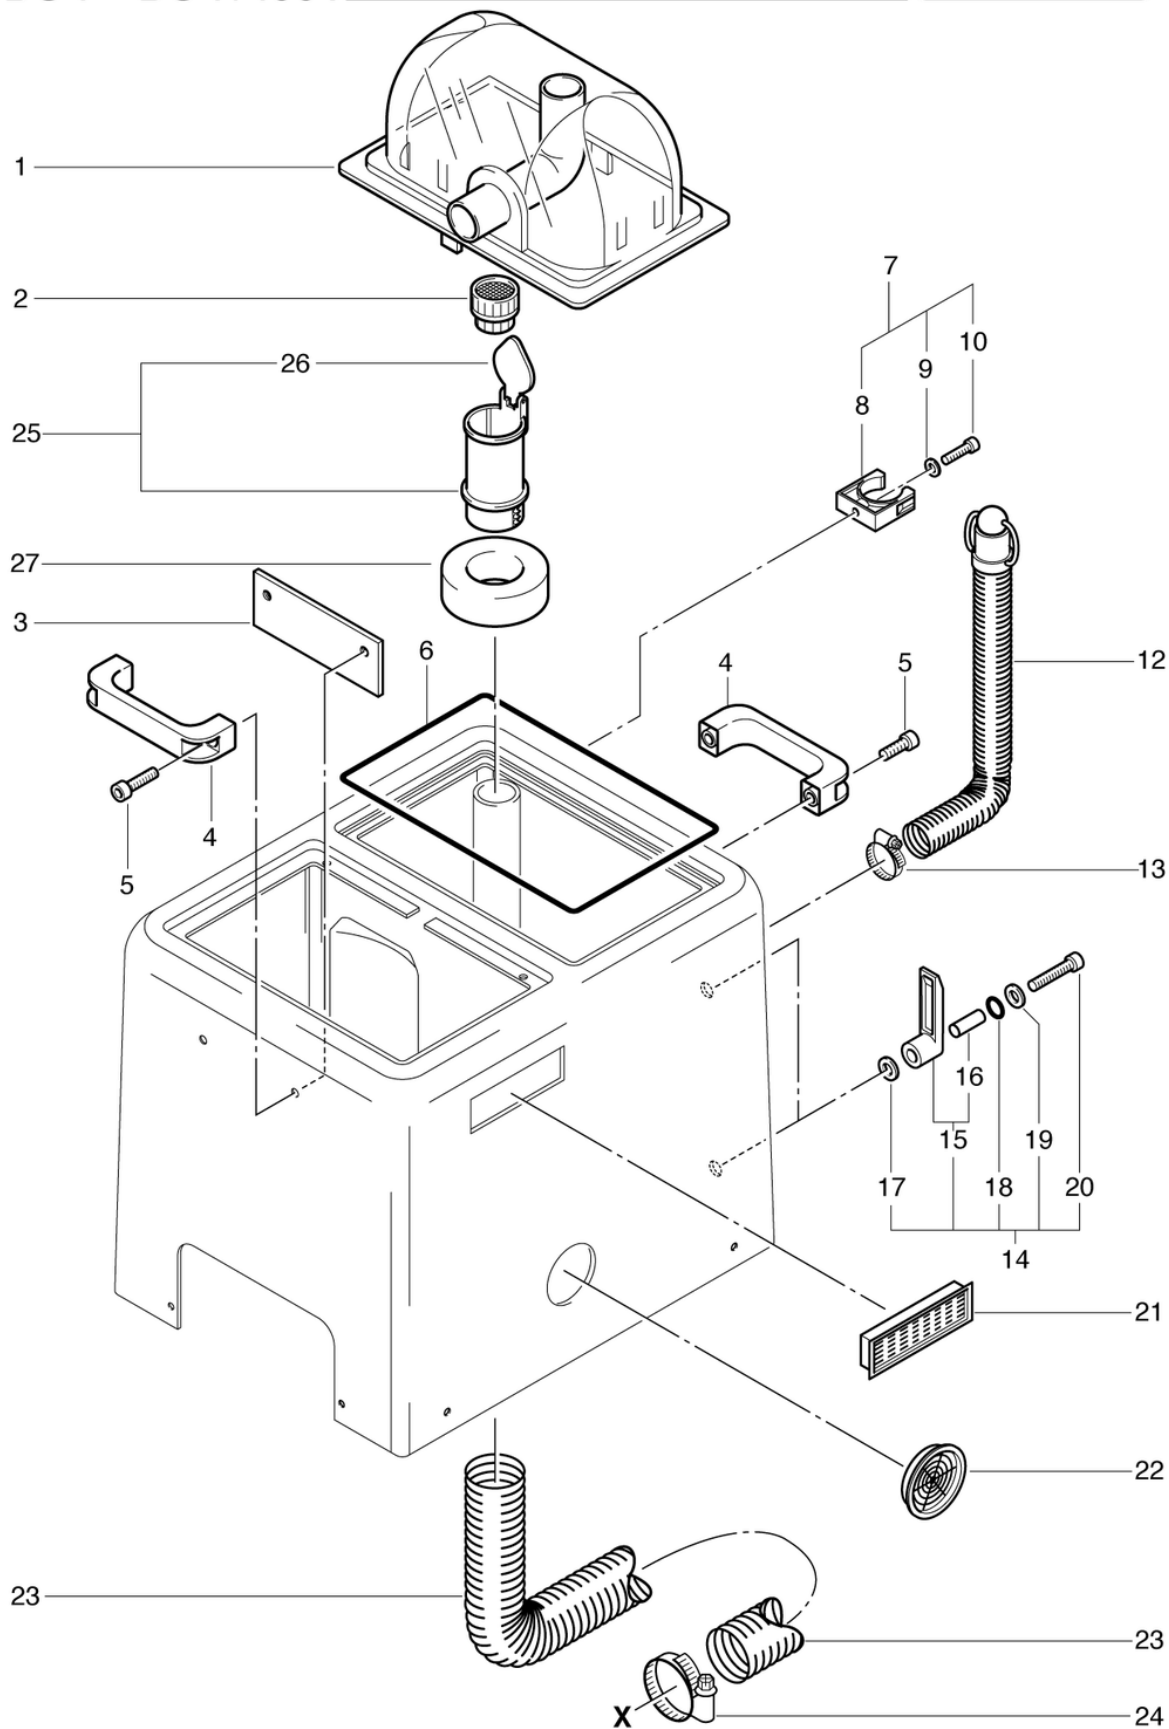

PDF erstellt am: 16.07.2024 17:19

DS 7 - DS 7/400V

DS7-400V

Haube

PDF erstellt am: 16.07.2024 17:19

Pos.	Artikel-Nr.	Ersatzteil	Preis
1	P080	Haube 1-Loch rauch transparent kpl.	CHF 67.90
2	P071	Saugrohrsieb	CHF 11.80
3	033.116	Trägerplatte	CHF 10.70
4	P058A	Traggriff	CHF 7.30
5	P486Q	Zylinderschraube mit Innensechskant DIN 912 M6 x 12 A2	CHF 2.20
6	P051	Runddichtschnur 5mm	CHF 9.00
7	P109A	Schlauchhalter anthrazitgrau	CHF 9.65
8	P109F	Schlauchhalter	CHF 0.00
9	P496D	Unterlagscheibe DIN 125 A M4 4,3/9/0,8 St vz	CHF 2.20
10	P488G	Schraube DIN 912 M5 x 16 A2	CHF 2.20
12	050.108	Ablaufschlauch kpl.	CHF 52.55
13	P554B	Schneckengewindeschelle 20 x 32	CHF 6.05
14	P087	Kabelhaken schwarz kpl.	CHF 15.05
15	P087A	Kabelhaken schwarz	CHF 6.00
16	P087B	Distanzhülse ø8/6,2 x 18,8mm	CHF 3.20
17	P497H	Scheibe DIN 9021 M6 6,4/18/1,6 A2	CHF 2.20
18	P088	Ring DIN 3771 8,73/1,78 NBR 70 SH A	CHF 2.20
19	P496K	Unterlagscheibe DIN 125 A M6 6,4/12/1,6 St vz	CHF 2.20
20	P488S	Schraube DIN 912 M6 x 30 A2	CHF 2.20
21	P030K	Kühlgitter 144 x 35,5mm schwarz	CHF 16.05
22	P030L	Lüftungsgitter rund ø 65,7mm grau	CHF 15.75
23	P206C	Verbindungsschlauch ID40	CHF 26.85
24	P206D	Schneckengewindeschelle 32-50mm/12	CHF 7.90
25	P074	Schwimmer mit Klappe	CHF 22.70
26	P076D	Deckel zu Schwimmer	CHF 2.20
27	P074A	Schwimmer-Rondelle	CHF 3.95