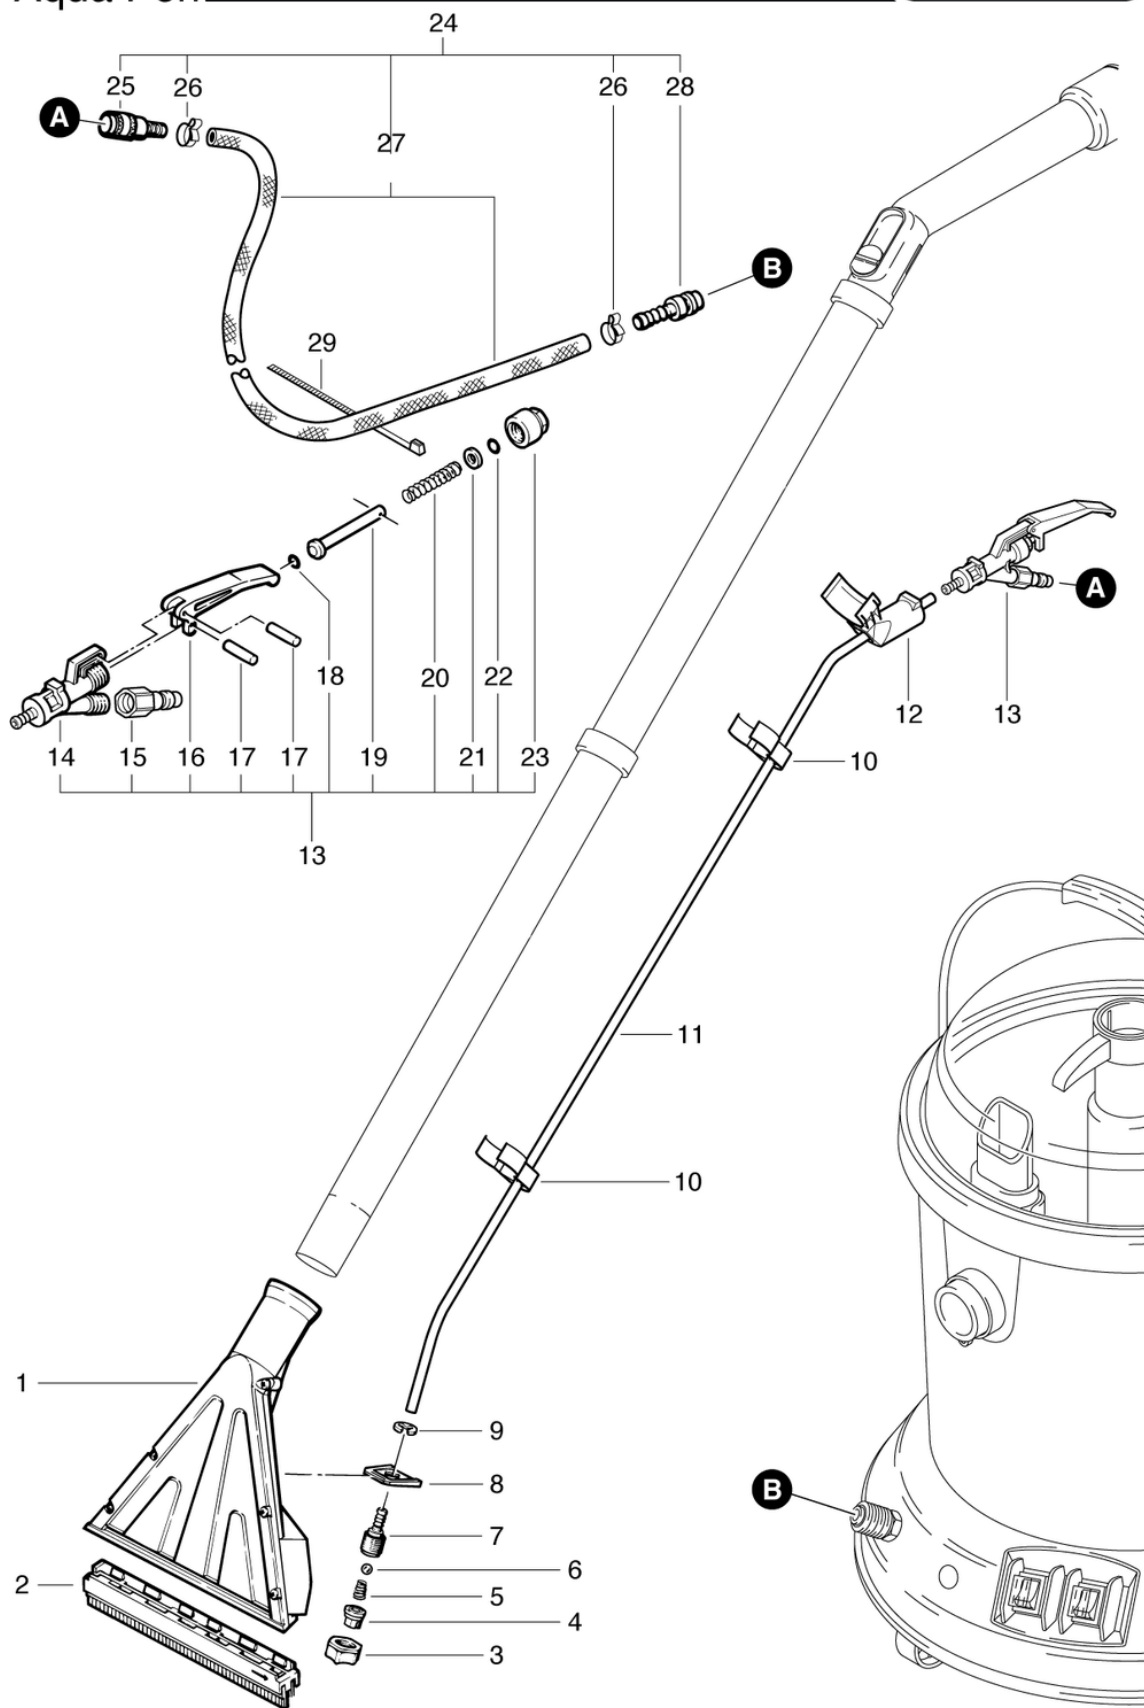

AquaPerl

Sonderzubehör Teppichadapter

PDF erstellt am: 16.07.2024 16:29

Aqua Perl

AquaPerl

Sonderzubehör Teppichadapter

PDF erstellt am: 16.07.2024 16:29

Pos.	Artikel-Nr.	Ersatzteil	Preis
1	P600D	Saugdüse 23cm anthrazitgrau	CHF 50.40
2	P600W	Hartbodenaufsatz zu 23cm-Düse	CHF 18.20
3	P602D	Überwurfmutter 3/8"	CHF 2.20
4	P602C	Sprühdüse weiss	CHF 2.20
5	P444E	Druckfeder 0,5/10,1;7/12	CHF 2.20
6	P172W	Kugel ø7,14 zu Sprühdüse PA6.6	CHF 2.20
7	P602E	Düsenhalter	CHF 2.20
8	P602I	Düsenhalterung	CHF 2.20
9	P499N	Scheibe DIN 6799 9/18,8/1,1 A2	CHF 2.20
10	P670	Haltespange	CHF 3.20
11	P665	PUR Sprühschlauch ø8/6 x 1,085m	CHF 9.30
12	606.020	Steckbride	CHF 13.55
13	900.681	Hebelventil mit Verschraubung	CHF 55.45
14	P681A	Ventilkörper mit Stutzen	CHF 33.30
15	P501B	Kupplungsniessel 1/4", gross Ms	CHF 6.45
16	P681C	Ventilhebel	CHF 6.45
17	P681K	Zyl Stift 1,5/14,5 A2	CHF 2.20
18	P681F	Ring DIN 3771 5,23/2,62 NBR 90 SH A	CHF 2.20
20	P681E	Ventilfeder	CHF 2.20
21	P497G	Scheibe DIN 125 A M5 5,3/10/1 A2	CHF 2.20
22	P681G	Ring DIN 3771 5/2 NBR 70 SH A	CHF 2.20
23	P681B	Überwurfmutter	CHF 4.65
24	900.666	PUR Sprühschlauch ø8/6 x 2,44m	CHF 16.75
25	P500C	Schnellkupplung LW 8 Ms vern.	CHF 25.45
26	P550A	Schlauchklemme 14,5-706R	CHF 2.50
27	035.561C	Sprüh-Schlauch ø 12 / 6 x 2,8m	CHF 22.95
28	P501C	Steckniessel gross Ms vern.	CHF 6.75
29	P609	Kabelbinder schwarz 4,8 x 178mm	CHF 2.20