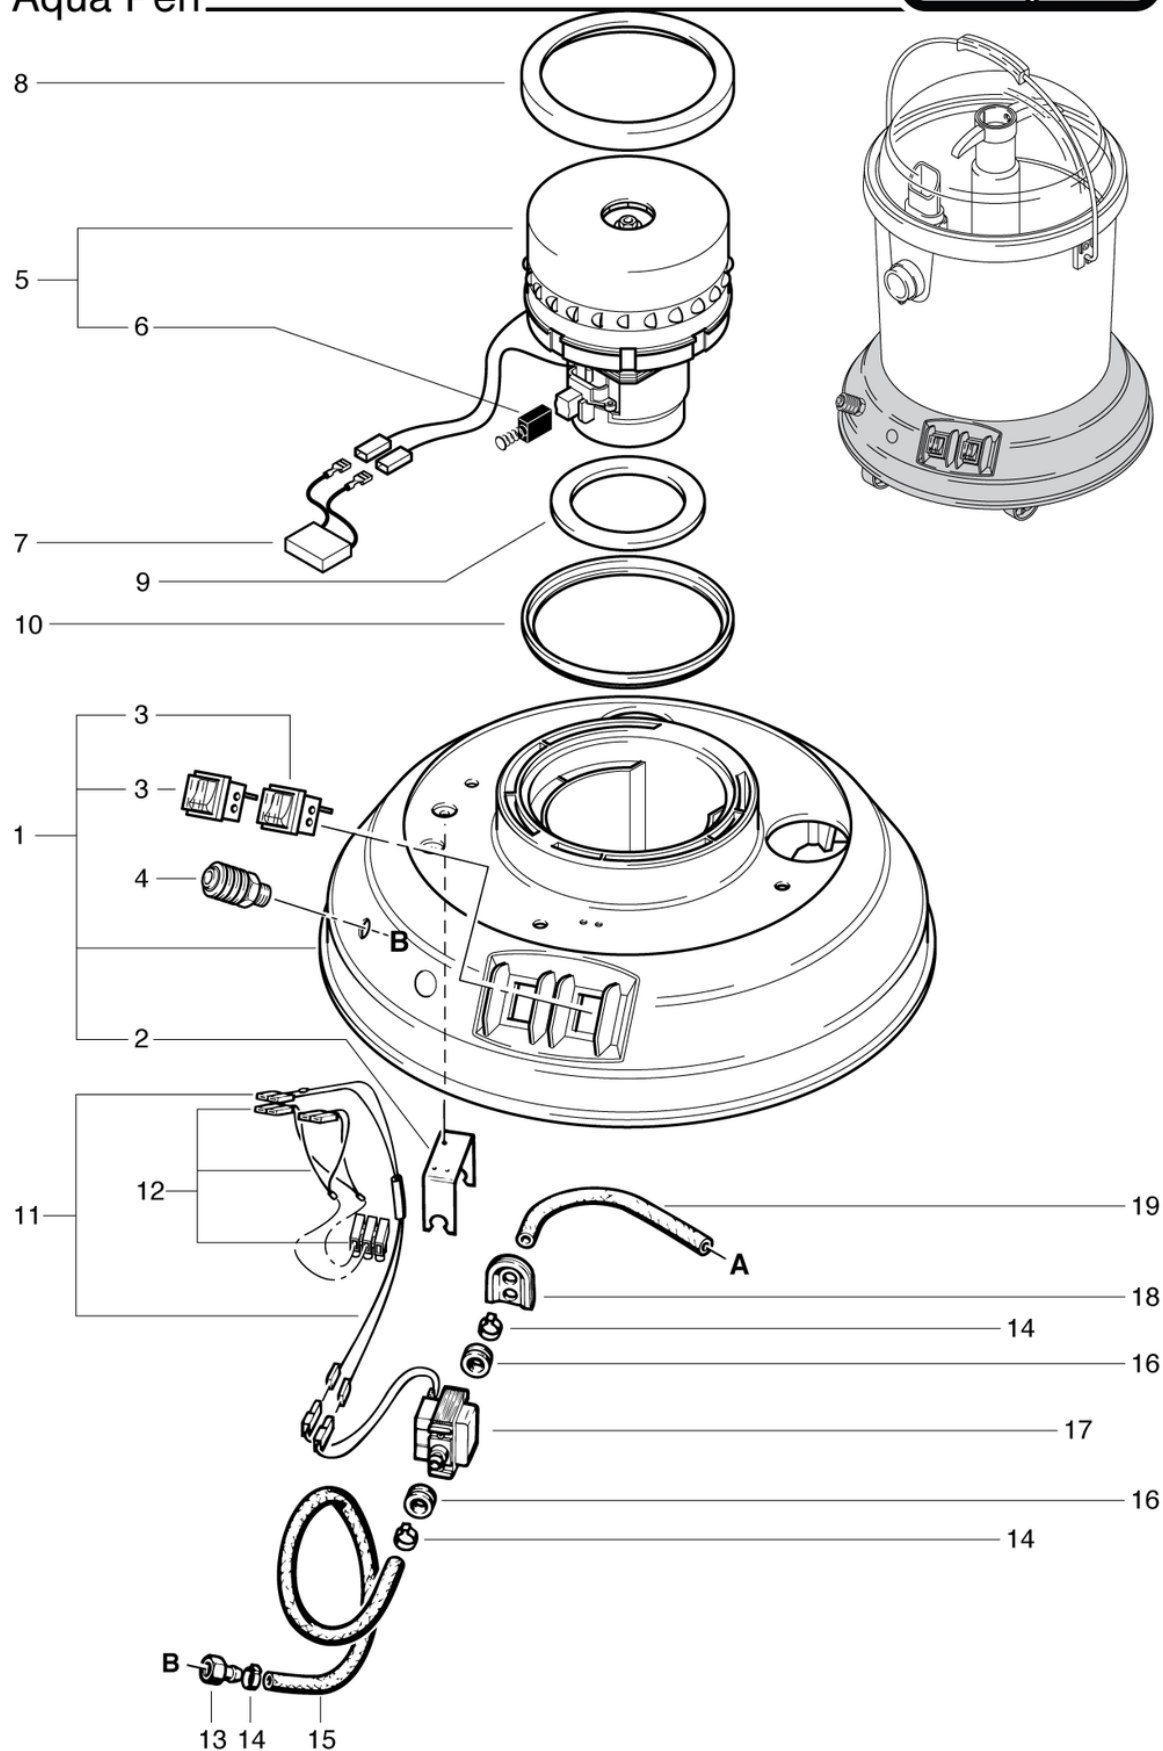

AquaPerl

Behälter

PDF erstellt am: 16.07.2024 16:29

Pos.	Artikel-Nr.	Ersatzteil	Preis
1	P008	Haube grau transparent	CHF 49.70
2	030.007	Schmutzwassereimer kpl.	CHF 86.90
3	P024	Ring DIN 3771 35/3 NBR 70SH	CHF 2.20
4	P025	Einlaufkrümmer	CHF 22.50
5	P052	Ovaldichtung 323,7 x 7,8 x 4,4mm	CHF 9.65
6	P106	Frischwasserfilter ND	CHF 17.50
7	P535A	Hohnippel 3/8" - 1/4" x 20 Ms	CHF 10.40
8	P097	Dichtscheibe 30/17/2 PE	CHF 2.20
9	030.001	Behälter kpl. rot CL	CHF 124.85
10	P071	Saugrohrsieb	CHF 11.80
11	P070D	Haubenklemmknopf ø14/6 x 18 schwarz	CHF 2.20
12	P009	Tragbügel mit Griff	CHF 17.90
13	P026	Anschlussbuchse	CHF 22.50
14	P482G	Schraube SPAX 3,5 x 16 St vz	CHF 2.20
15	P535B	Mutter 3/8" Ms	CHF 2.20
16	P541H	Winkelnippel WES 8 / R1/4"	CHF 4.65

AquaPerl

Saugmotor

PDF erstellt am: 16.07.2024 16:29

Aqua Perl

AquaPerl

Saugmotor

PDF erstellt am: 16.07.2024 16:29

Pos.	Artikel-Nr.	Ersatzteil	Preis
1	030.010A	Gehäuse komplett, bestehend aus Pos. 2+3	CHF 0.00
2	P207B	Haltebügel ALU	CHF 6.45
3	124.313	Tastschalter	CHF 0.00
4	P500B	Schnellkupplung 1/4" AG, gross Ms	CHF 24.65
5	P870E	Saugmotor 230V/50Hz 1000W bp	CHF 212.40
6	P870KB	Kohlebürsten (Paar) OEP	CHF 39.00
7	P391	Entstörkondensator 0,15uF konf.	CHF 18.20
8	P971C	Turbinendichtung, schwarz	CHF 11.80
9	P013	Dichtring ø103/77 x 10 PE	CHF 3.95
10	P971A	Profilgummi LAMB, schwarz	CHF 10.70
11	030.367	Litzengarnitur mit Diode	CHF 11.80
12	P389	Kabelbaum mit Klemme	CHF 13.95
13	P525K	Schlauchnippel NW8-1/4" Ms	CHF 6.75
14	P550A	Schlauchklemme 14,5-706R	CHF 2.50
15	030.021	Schlauch ø 6 / 12 x 0,44m	CHF 10.70
16	030.015	Dichtung 20 x 13 x 2mm	CHF 2.20
17	P809	NDS-X-Pumpe 220-240V/50Hz	CHF 220.25
18	030.014	Dichtmanschette 42 x 45	CHF 4.65
19	030.020	Schlauch ø 6 / 12 x 0,36m	CHF 10.70