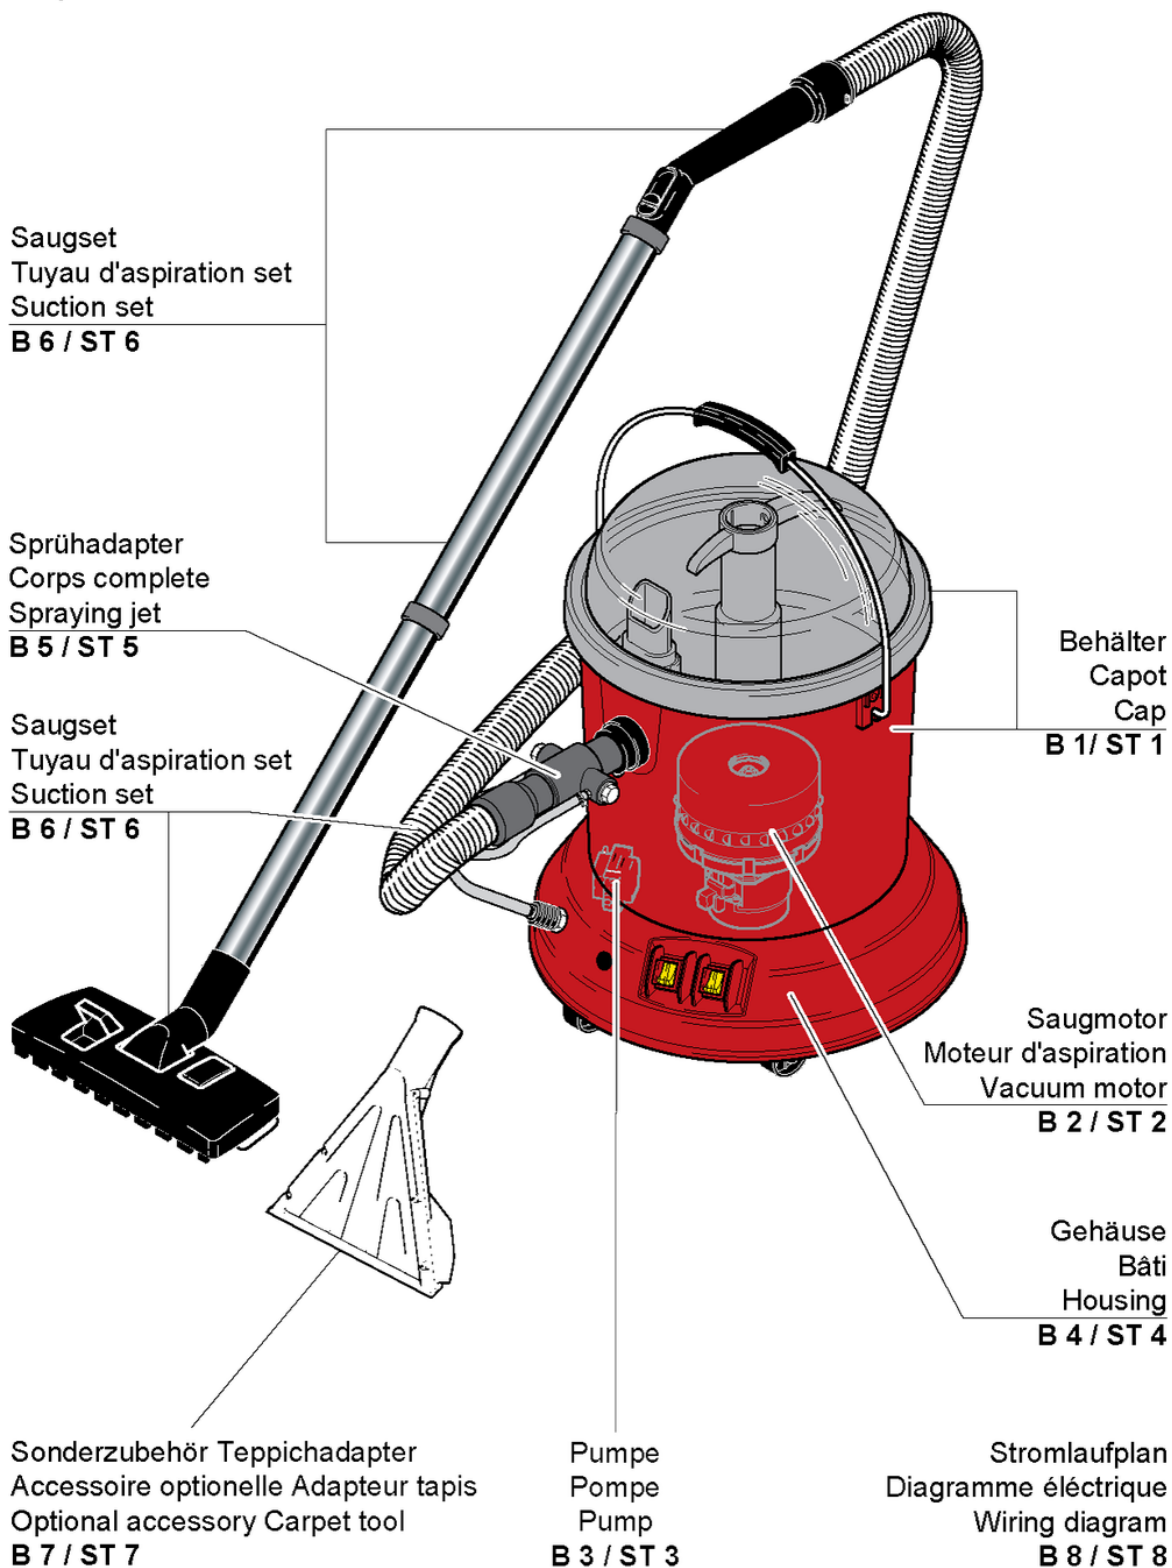

AquaPerl

Inhaltsverzeichnis

PDF erstellt am: 16.07.2024 16:29

Aqua Perl