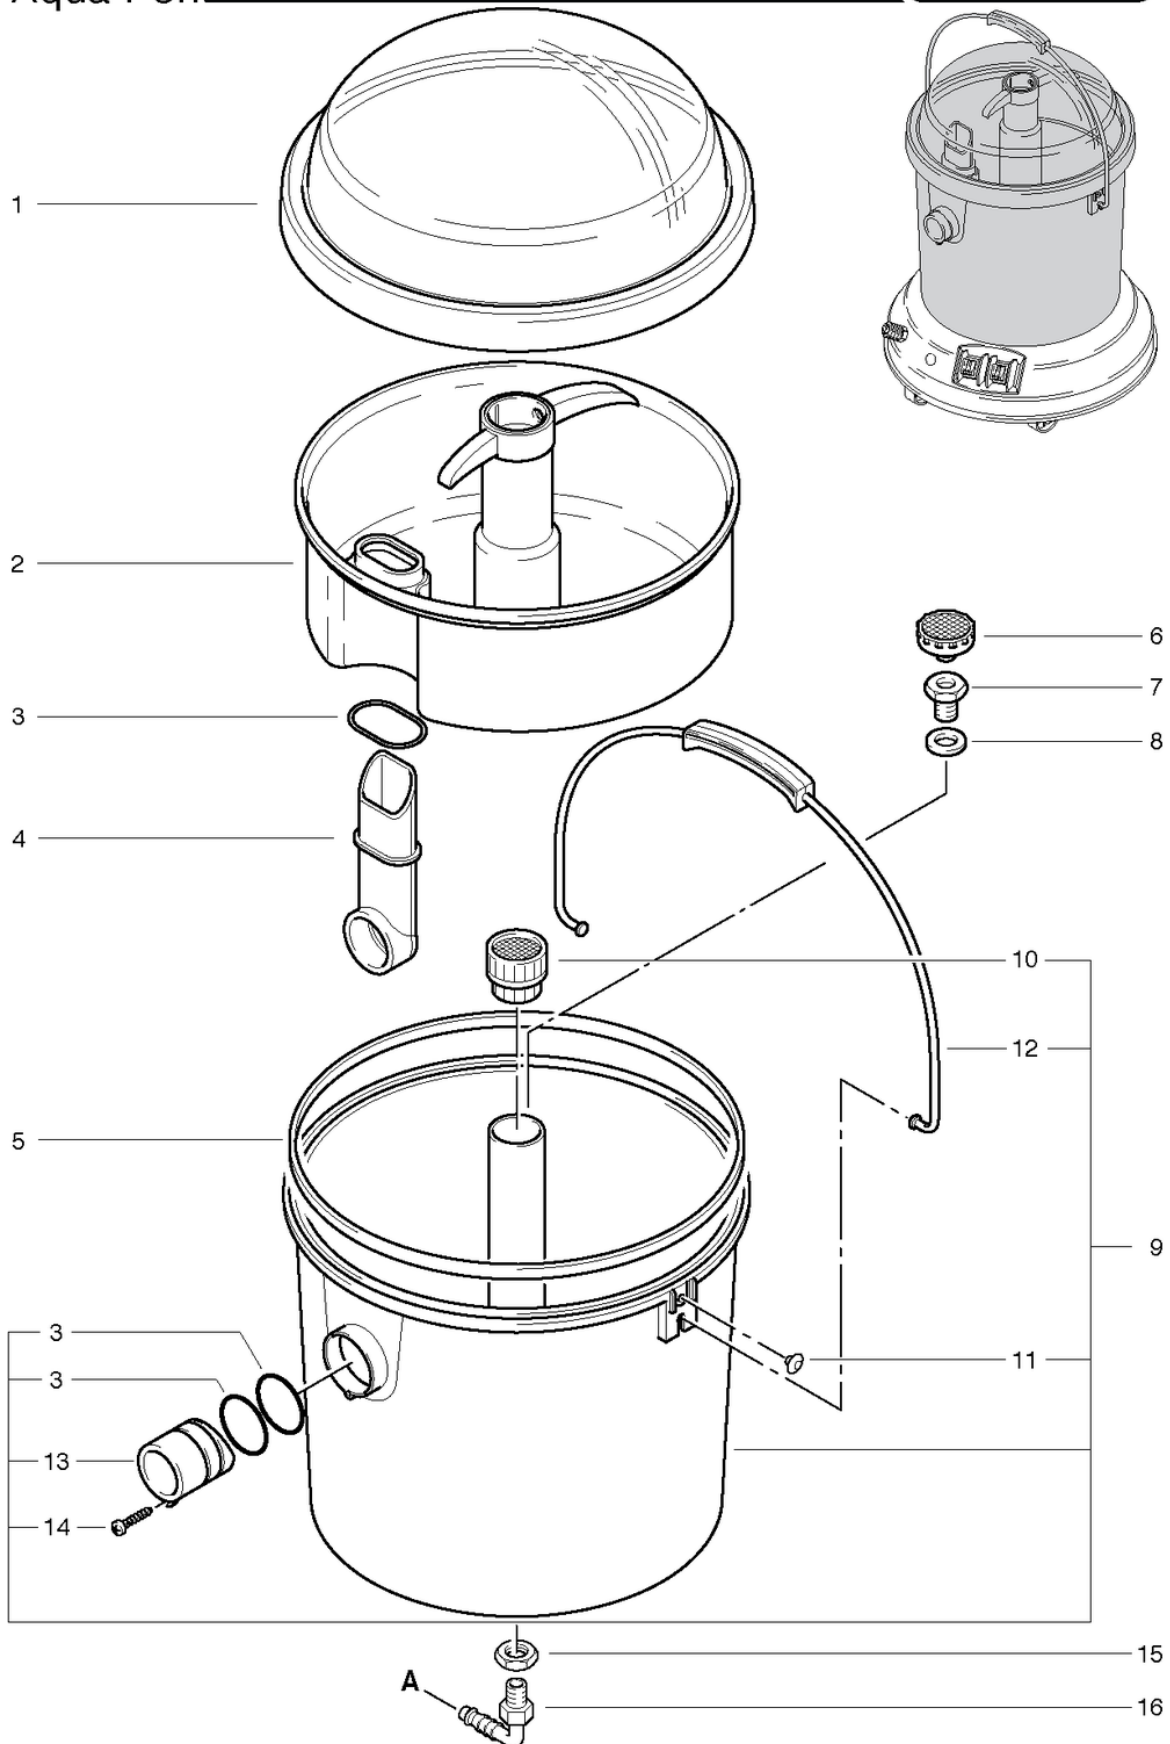

AquaPerl

Behälter

PDF erstellt am: 16.07.2024 16:29

Pos.	Artikel-Nr.	Ersatzteil	Preis
1	P008	Haube grau transparent	CHF 49.70
2	030.007	Schmutzwassereimer kpl.	CHF 86.90
3	P024	Ring DIN 3771 35/3 NBR 70SH	CHF 2.20
4	P025	Einlaufkrümmer	CHF 22.50
5	P052	Ovaldichtung 323,7 x 7,8 x 4,4mm	CHF 9.65
6	P106	Frischwasserfilter ND	CHF 17.50
7	P535A	Hohnippel 3/8" - 1/4" x 20 Ms	CHF 10.40
8	P097	Dichtscheibe 30/17/2 PE	CHF 2.20
9	030.001	Behälter kpl. rot CL	CHF 124.85
10	P071	Saugrohrsieb	CHF 11.80
11	P070D	Haubenklemmknopf ø14/6 x 18 schwarz	CHF 2.20
12	P009	Tragbügel mit Griff	CHF 17.90
13	P026	Anschlussbuchse	CHF 22.50
14	P482G	Schraube SPAX 3,5 x 16 St vz	CHF 2.20
15	P535B	Mutter 3/8" Ms	CHF 2.20
16	P541H	Winkelnippel WES 8 / R1/4"	CHF 4.65

AquaPerl

Saugmotor

PDF erstellt am: 16.07.2024 16:29

Aqua Perl

AquaPerl

Saugmotor

PDF erstellt am: 16.07.2024 16:29

Pos.	Artikel-Nr.	Ersatzteil	Preis
1	030.010A	Gehäuse komplett, bestehend aus Pos. 2+3	CHF 0.00
2	P207B	Haltebügel ALU	CHF 6.45
3	124.313	Tastschalter	CHF 0.00
4	P500B	Schnellkupplung 1/4" AG, gross Ms	CHF 24.65
5	P870E	Saugmotor 230V/50Hz 1000W bp	CHF 212.40
6	P870KB	Kohlebürsten (Paar) OEP	CHF 39.00
7	P391	Entstörkondensator 0,15uF konf.	CHF 18.20
8	P971C	Turbinendichtung, schwarz	CHF 11.80
9	P013	Dichtring ø103/77 x 10 PE	CHF 3.95
10	P971A	Profilgummi LAMB, schwarz	CHF 10.70
11	030.367	Litzengarnitur mit Diode	CHF 11.80
12	P389	Kabelbaum mit Klemme	CHF 13.95
13	P525K	Schlauchnippel NW8-1/4" Ms	CHF 6.75
14	P550A	Schlauchklemme 14,5-706R	CHF 2.50
15	030.021	Schlauch ø 6 / 12 x 0,44m	CHF 10.70
16	030.015	Dichtung 20 x 13 x 2mm	CHF 2.20
17	P809	NDS-X-Pumpe 220-240V/50Hz	CHF 220.25
18	030.014	Dichtmanschette 42 x 45	CHF 4.65
19	030.020	Schlauch ø 6 / 12 x 0,36m	CHF 10.70