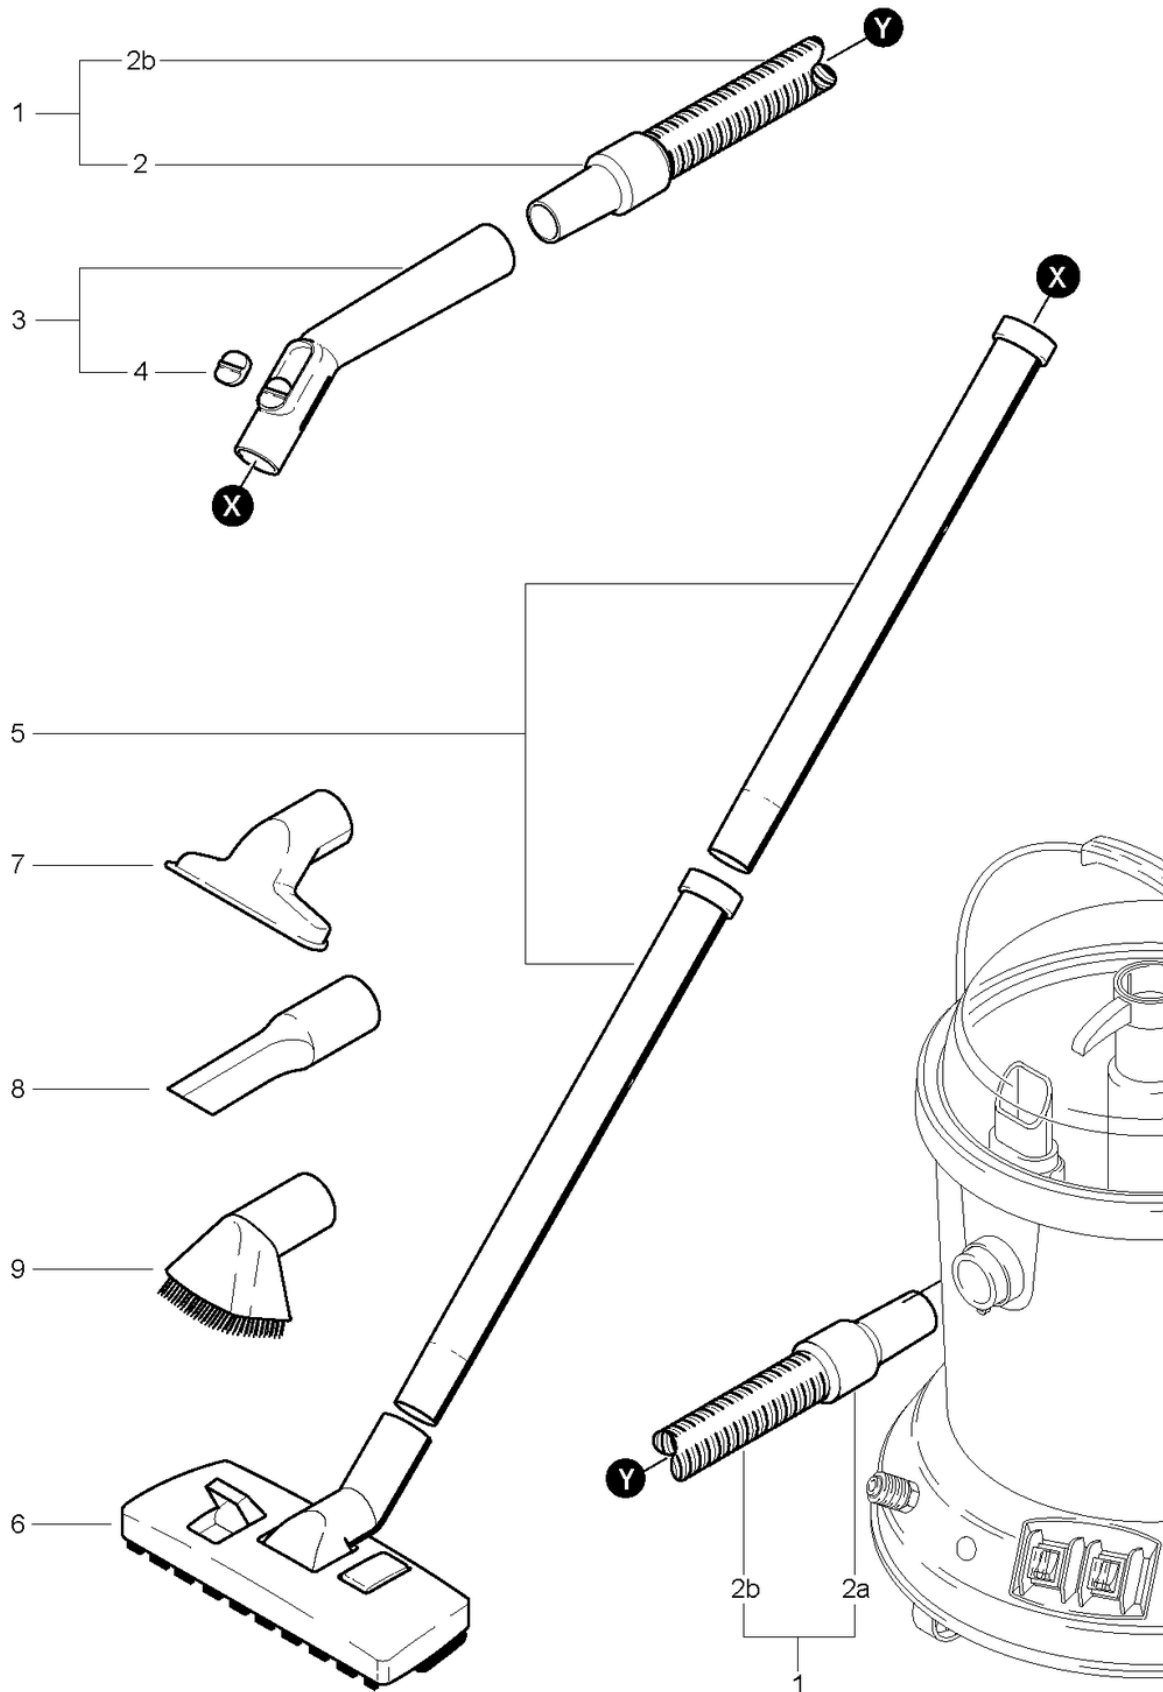

AquaPerl

Sprühadapter

PDF erstellt am: 16.07.2024 16:29

Aqua Perl

AquaPerl

Sprühadapter

PDF erstellt am: 16.07.2024 16:29

Pos.	Artikel-Nr.	Ersatzteil	Preis
1	614.000	Sprühadapter	CHF 150.80
2	614.100	Adaptereinsatz	CHF 71.55
3	P627E	Sprühdüse TPU 11001 / Sprühadapter	CHF 19.30
4	614.122	Distanzring ø15/8 x 5,2	CHF 12.50
5	P962K	Ring DIN 3771 14/2,5 NBR 70 SH A	CHF 2.20
6	614.130	Verschlusschraube bearbeitet	CHF 10.70
7	028.631	Schlauchnippel SW8 x 23mm	CHF 5.40
8	P553B	Schlauchklemme 009.0-505R	CHF 2.50
9	614.160	Schlauch ø8/6 x 0,18m	CHF 5.70
10	614.165	Schlauch ø8/6 x 0,14m	CHF 4.25
11	P542D	Y-Stück 6mm	CHF 3.60
12	900.167	Sicherungshülse Ø10mm	CHF 3.20
13	P501C	Stecknippel gross Ms vern.	CHF 6.75

AquaPerl

Saugset

PDF erstellt am: 16.07.2024 16:29

Aqua Perl

AquaPerl

Saugset

PDF erstellt am: 16.07.2024 16:29

Pos.	Artikel-Nr.	Ersatzteil	Preis
1	P562	Saugschlauch, 3m	CHF 73.55
2a	P576	Anschlussmuffe 35	CHF 9.00
2	P575	Anschlussmuffe 32 abgesetzt	CHF 9.00
3	645.001	Handrohr mit Fehlluftklappe	CHF 32.90
4	P581B	Schieber	CHF 2.20
5	645.002	Metallrohr verchromt	CHF 11.90
6	645.103	Kombidüse	CHF 34.20
7	645.004	Polsterdüse	CHF 6.50
8	645.006	Fugendüse	CHF 7.30
9	645.005	Pinseldüse	CHF 7.30