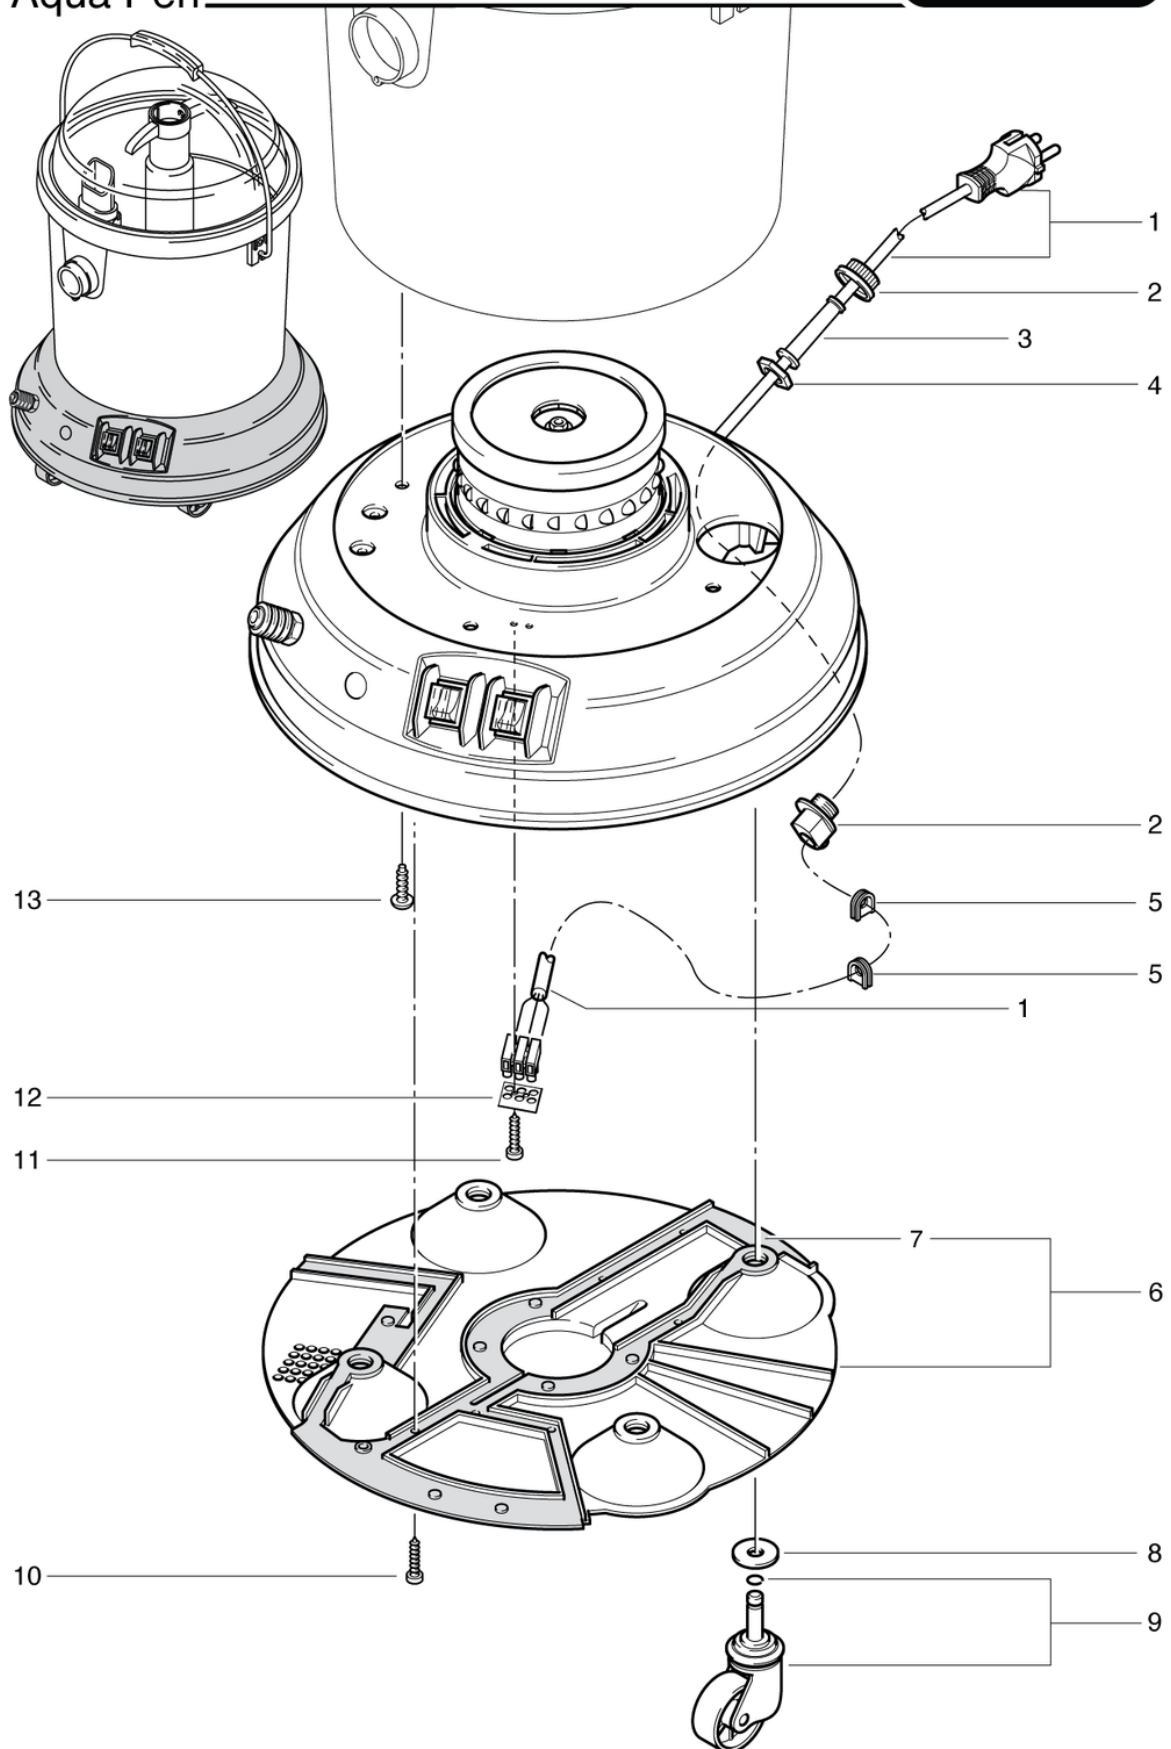

AquaPerl

Behälter

PDF erstellt am: 16.07.2024 16:29

Pos.	Artikel-Nr.	Ersatzteil	Preis
1	P008	Haube grau transparent	CHF 49.70
2	030.007	Schmutzwassereimer kpl.	CHF 86.90
3	P024	Ring DIN 3771 35/3 NBR 70SH	CHF 2.20
4	P025	Einlaufkrümmer	CHF 22.50
5	P052	Ovaldichtung 323,7 x 7,8 x 4,4mm	CHF 9.65
6	P106	Frischwasserfilter ND	CHF 17.50
7	P535A	Hohnippel 3/8" - 1/4" x 20 Ms	CHF 10.40
8	P097	Dichtscheibe 30/17/2 PE	CHF 2.20
9	030.001	Behälter kpl. rot CL	CHF 124.85
10	P071	Saugrohrsieb	CHF 11.80
11	P070D	Haubenklemmknopf ø14/6 x 18 schwarz	CHF 2.20
12	P009	Tragbügel mit Griff	CHF 17.90
13	P026	Anschlussbuchse	CHF 22.50
14	P482G	Schraube SPAX 3,5 x 16 St vz	CHF 2.20
15	P535B	Mutter 3/8" Ms	CHF 2.20
16	P541H	Winkelnippel WES 8 / R1/4"	CHF 4.65

AquaPerl

Gehäuse

PDF erstellt am: 16.07.2024 16:29

Aqua Perl

AquaPerl

Gehäuse

PDF erstellt am: 16.07.2024 16:29

Pos.	Artikel-Nr.	Ersatzteil	Preis
1	P277	Netzkabel GB 2 x 1,0mm ² , 7,5m	CHF 49.00
1	P287	Netzkabel SEV 2 x 0,75mm ² , 7,5m	CHF 30.75
1	P288	Netzkabel VDE 2 x 0,75mm ² , 7,5m	CHF 30.75
2	P279	Zugentlastungsbride 2-teilig	CHF 4.25
3	P280	Knickschutztülle	CHF 2.20
4	P279H	Gegenmutter PG9 Ms vernickelt	CHF 2.20
5	P014A	Tülle 14 x 16mm	CHF 3.20
6	P023	Bodenplatte mit Dichtung	CHF 43.25
7	P023A	Dichtung zu Bodenplatte	CHF 20.00
8	P496S	Scheibe DIN 9021 M10 10,5/30/2,5 A2	CHF 2.20
9	P028A	Lenkrolle ø50mm	CHF 12.90
10	P482F	Schraube DIN 7981 C 2,9 x 13 St vz	CHF 2.20
11	P482E	Schraube DIN 7981 C 2,9 x 16 St vz	CHF 2.20
12	P390	Bezeichnungsplättchen 500 BZ 3 Leer,N,L	CHF 2.20
13	P482H	Schraube WN 1451 K50 x 14 St vz	CHF 2.20