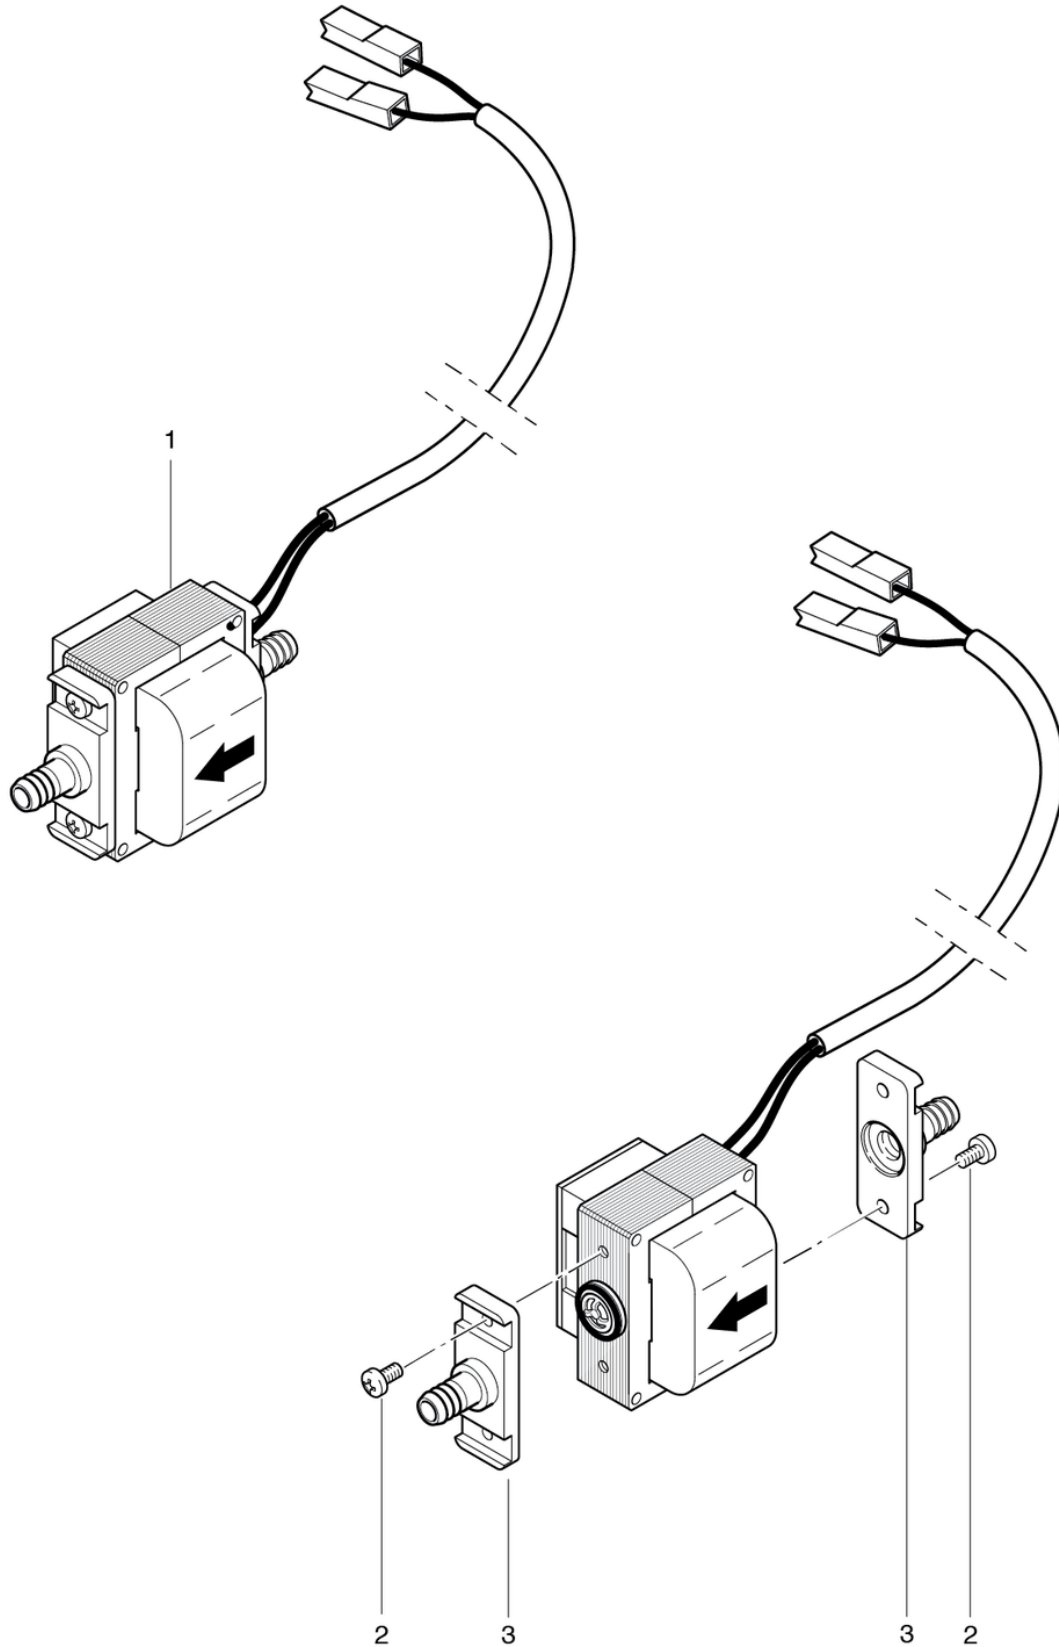

AquaPerl

Pumpe

PDF erstellt am: 16.07.2024 16:29

Aqua Perl

AquaPerl

Pumpe

PDF erstellt am: 16.07.2024 16:29

Pos.	Artikel-Nr.	Ersatzteil	Preis
1	P809	NDS-X-Pumpe 220-240V/50Hz	CHF 220.25
2	P481M	Schraube DIN 7985 M4 x 10 A2	CHF 2.20
3	P809M	Stutzen gerade ohne Gewinde	CHF 6.45