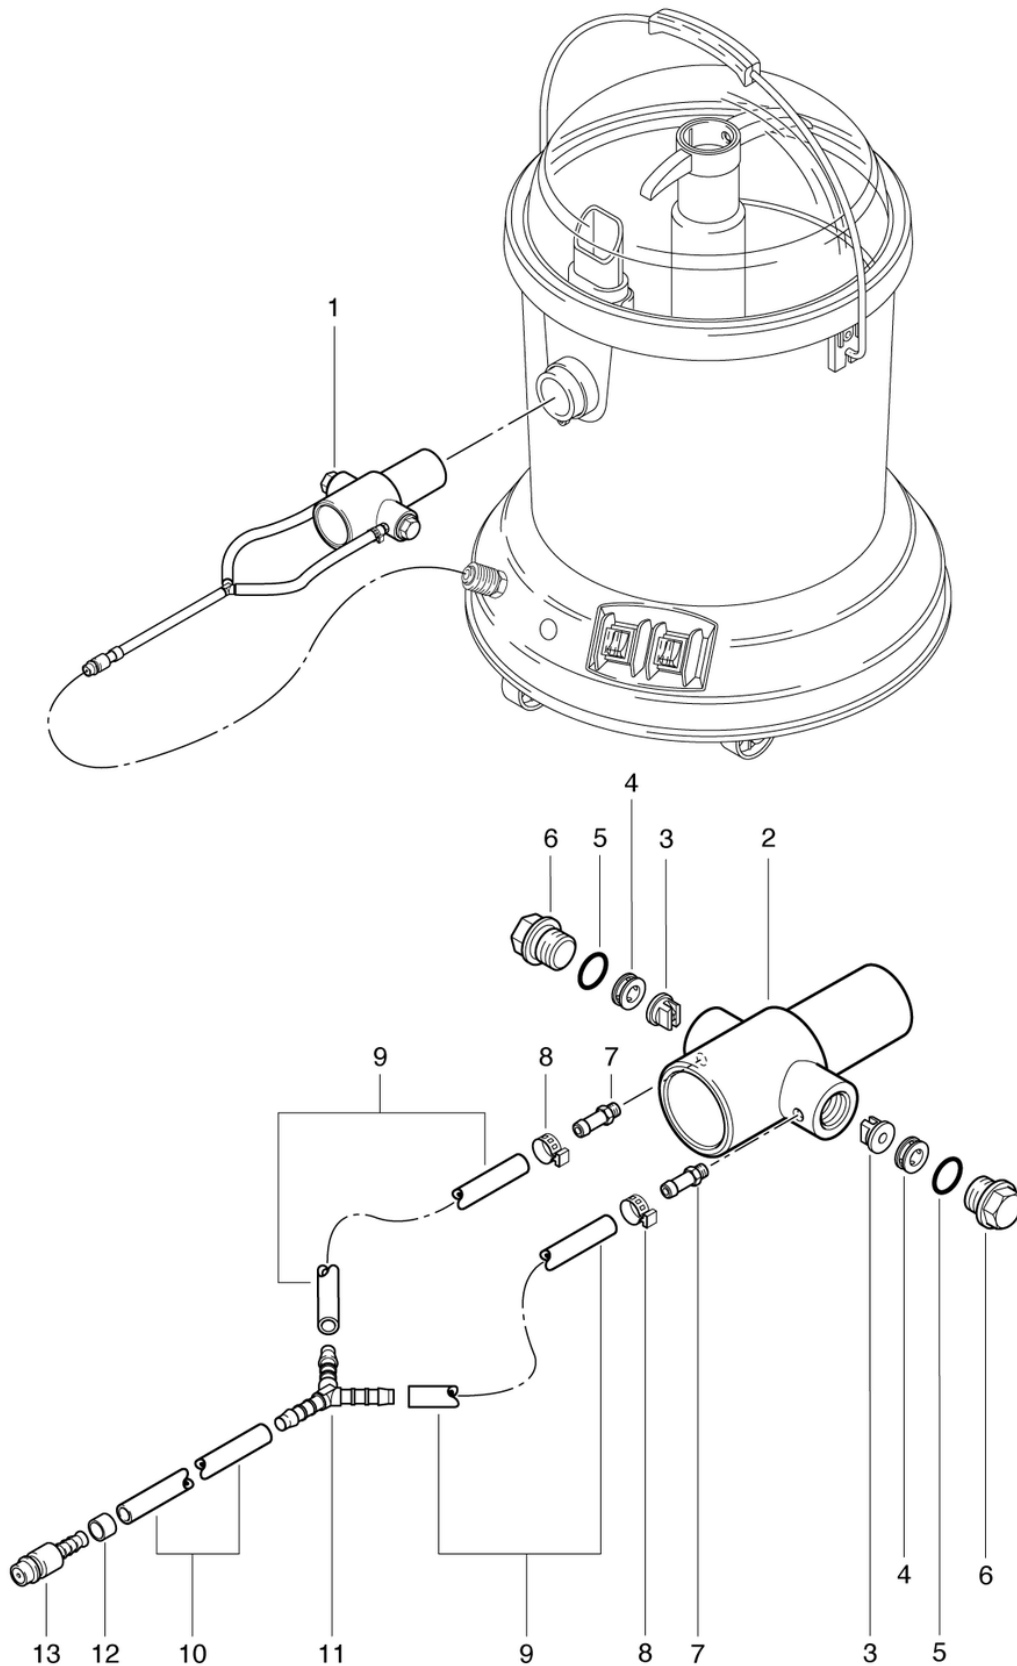

AquaPerl

Gehäuse

PDF erstellt am: 16.07.2024 16:29

Aqua Perl

AquaPerl

Gehäuse

PDF erstellt am: 16.07.2024 16:29

Pos.	Artikel-Nr.	Ersatzteil	Preis
1	P277	Netzkabel GB 2 x 1,0mm ² , 7,5m	CHF 49.00
1	P287	Netzkabel SEV 2 x 0,75mm ² , 7,5m	CHF 30.75
1	P288	Netzkabel VDE 2 x 0,75mm ² , 7,5m	CHF 30.75
2	P279	Zugentlastungsbride 2-teilig	CHF 4.25
3	P280	Knickschutztülle	CHF 2.20
4	P279H	Gegenmutter PG9 Ms vernickelt	CHF 2.20
5	P014A	Tülle 14 x 16mm	CHF 3.20
6	P023	Bodenplatte mit Dichtung	CHF 43.25
7	P023A	Dichtung zu Bodenplatte	CHF 20.00
8	P496S	Scheibe DIN 9021 M10 10,5/30/2,5 A2	CHF 2.20
9	P028A	Lenkrolle ø50mm	CHF 12.90
10	P482F	Schraube DIN 7981 C 2,9 x 13 St vz	CHF 2.20
11	P482E	Schraube DIN 7981 C 2,9 x 16 St vz	CHF 2.20
12	P390	Bezeichnungsplättchen 500 BZ 3 Leer,N,L	CHF 2.20
13	P482H	Schraube WN 1451 K50 x 14 St vz	CHF 2.20

AquaPerl

Sprühadapter

PDF erstellt am: 16.07.2024 16:29

Aqua Perl

AquaPerl

Sprühadapter

PDF erstellt am: 16.07.2024 16:29

Pos.	Artikel-Nr.	Ersatzteil	Preis
1	614.000	Sprühadapter	CHF 150.80
2	614.100	Adaptereinsatz	CHF 71.55
3	P627E	Sprühdüse TPU 11001 / Sprühadapter	CHF 19.30
4	614.122	Distanzring ø15/8 x 5,2	CHF 12.50
5	P962K	Ring DIN 3771 14/2,5 NBR 70 SH A	CHF 2.20
6	614.130	Verschlusschraube bearbeitet	CHF 10.70
7	028.631	Schlauchnippel SW8 x 23mm	CHF 5.40
8	P553B	Schlauchklemme 009.0-505R	CHF 2.50
9	614.160	Schlauch ø8/6 x 0,18m	CHF 5.70
10	614.165	Schlauch ø8/6 x 0,14m	CHF 4.25
11	P542D	Y-Stück 6mm	CHF 3.60
12	900.167	Sicherungshülse Ø10mm	CHF 3.20
13	P501C	Stecknippel gross Ms vern.	CHF 6.75