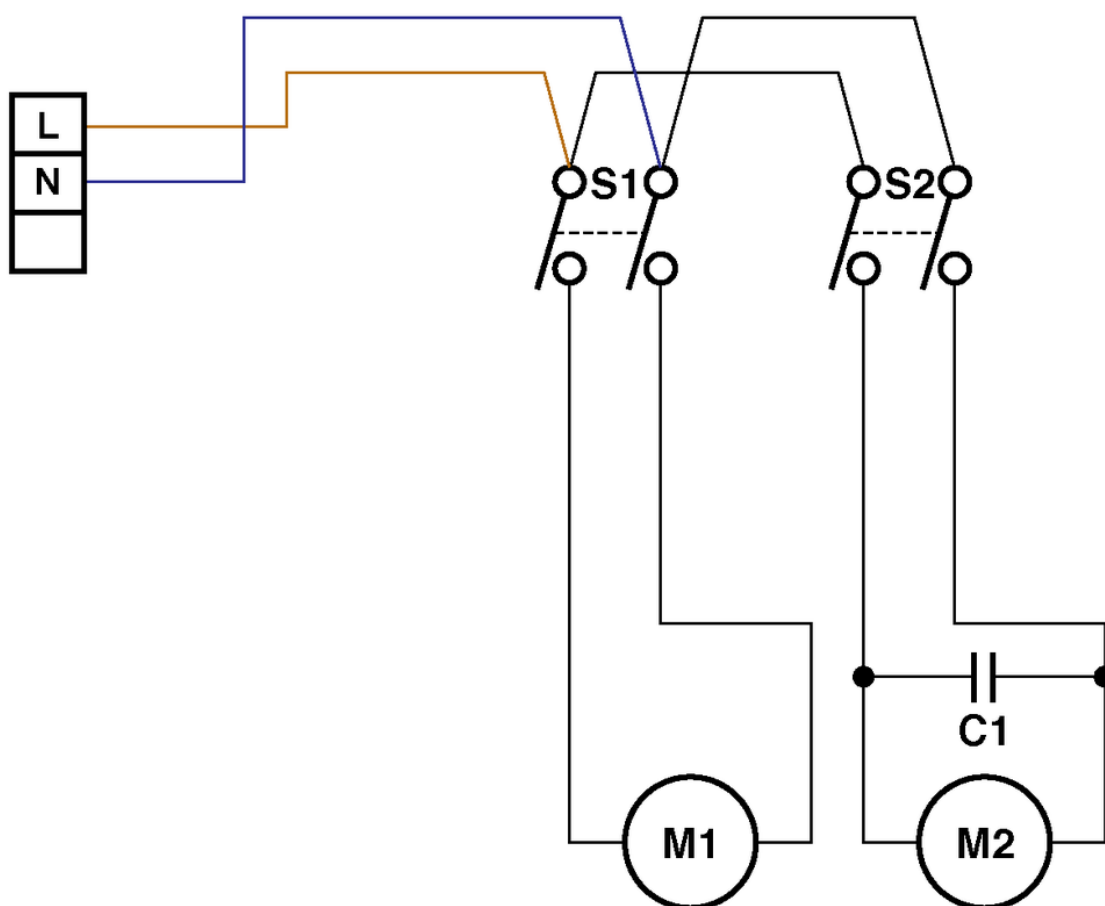

AquaPerl

Sonderzubehör Teppichadapter

PDF erstellt am: 16.07.2024 16:29

Aqua Perl

AquaPerl

Sonderzubehör Teppichadapter

PDF erstellt am: 16.07.2024 16:29

Pos.	Artikel-Nr.	Ersatzteil	Preis
1	P600D	Saugdüse 23cm anthrazitgrau	CHF 50.40
2	P600W	Hartbodenaufsatz zu 23cm-Düse	CHF 18.20
3	P602D	Überwurfmutter 3/8"	CHF 2.20
4	P602C	Sprühdüse weiss	CHF 2.20
5	P444E	Druckfeder 0,5/10,1;7/12	CHF 2.20
6	P172W	Kugel ø7,14 zu Sprühdüse PA6.6	CHF 2.20
7	P602E	Düsenhalter	CHF 2.20
8	P602I	Düsenhalterung	CHF 2.20
9	P499N	Scheibe DIN 6799 9/18,8/1,1 A2	CHF 2.20
10	P670	Haltespange	CHF 3.20
11	P665	PUR Sprühschlauch ø8/6 x 1,085m	CHF 9.30
12	606.020	Steckbride	CHF 13.55
13	900.681	Hebelventil mit Verschraubung	CHF 55.45
14	P681A	Ventilkörper mit Stutzen	CHF 33.30
15	P501B	Kupplungsniessel 1/4", gross Ms	CHF 6.45
16	P681C	Ventilhebel	CHF 6.45
17	P681K	Zyl Stift 1,5/14,5 A2	CHF 2.20
18	P681F	Ring DIN 3771 5,23/2,62 NBR 90 SH A	CHF 2.20
20	P681E	Ventilfeder	CHF 2.20
21	P497G	Scheibe DIN 125 A M5 5,3/10/1 A2	CHF 2.20
22	P681G	Ring DIN 3771 5/2 NBR 70 SH A	CHF 2.20
23	P681B	Überwurfmutter	CHF 4.65
24	900.666	PUR Sprühschlauch ø8/6 x 2,44m	CHF 16.75
25	P500C	Schnellkupplung LW 8 Ms vern.	CHF 25.45
26	P550A	Schlauchklemme 14,5-706R	CHF 2.50
27	035.561C	Sprüh-Schlauch ø 12 / 6 x 2,8m	CHF 22.95
28	P501C	Steckniessel gross Ms vern.	CHF 6.75
29	P609	Kabelbinder schwarz 4,8 x 178mm	CHF 2.20

AquaPerl

Stromlaufplan

PDF erstellt am: 16.07.2024 16:29

Aqua Perl

- S1 = Schalter 1
- S2 = Schalter 2
- C1 = Kondensator 0,15 μ F
- M1 = Pumpe
- M2 = Saugmotor