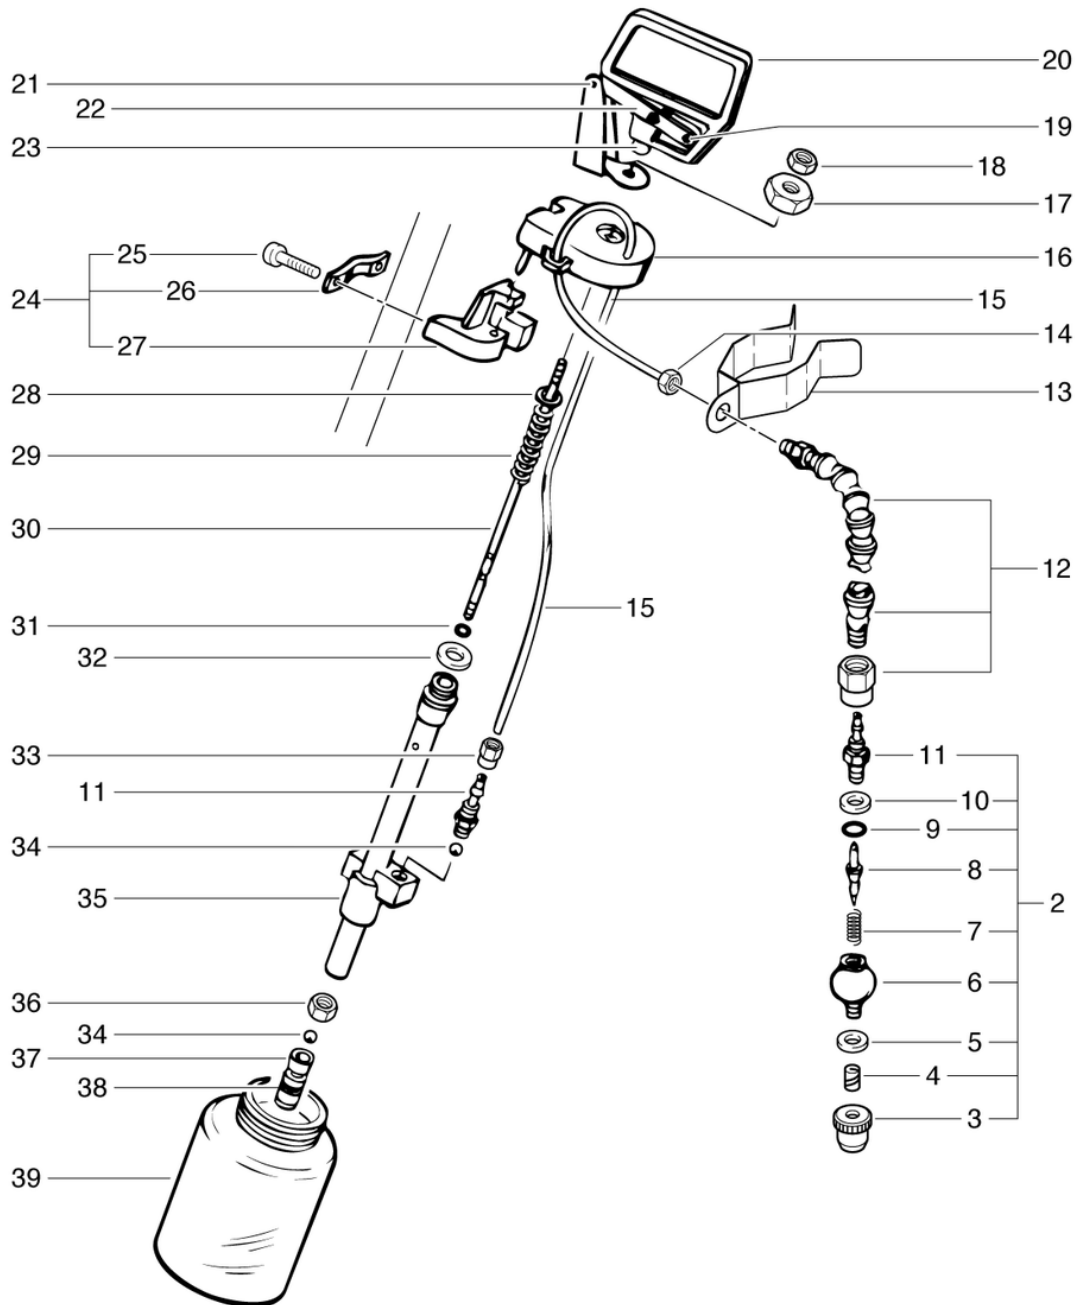

Sprühgerät (Spraymaster), 1l

PDF erstellt am: 16.07.2024 17:57

752.900

Sprühgerät (Spraymaster), 1l

PDF erstellt am: 16.07.2024 17:57

Pos.	Artikel-Nr.	Ersatzteil	Preis
2	2015136	Sprühdüse kpl.	CHF 51.15
3	672015015	Sprühdüse	CHF 9.00
4	3015053	Draller	CHF 9.00
5	6490294	Kernlederichtung	CHF 2.20
6	4015072	Gewindenippel	CHF 6.75
7	634015081	Druckfeder 0,5/3/10,4	CHF 2.20
8	672015133	Düsennadel	CHF 5.70
9	6456832	Ring DIN 3771 3,69/1,78 FPM 70 SH A	CHF 3.20
10	6490295	Kernlederichtung	CHF 3.60
11	4015089	Schlauchanschluss	CHF 8.85
12	3015138	Gelenkschlauch kpl.	CHF 26.05
13	752.905	Düsenhalter (Klammer)	CHF 33.65
14	P4910	Mutter DIN 934 M10 x 1 A2	CHF 2.20
15	3015153	Schlauch ø 6 / 8 x 1,34m transp.	CHF 6.45
16	3015119	Deckel kpl.	CHF 75.00
17	604015063	Anschlussmutter	CHF 6.05
18	P491E	Mutter DIN 934 M6 A2	CHF 2.20
19	P512J	Stift ISO 2338 5 x 25 A2	CHF 2.20
20	4015145	Griff	CHF 17.20
21	4015117	Hebelblock	CHF 17.20
22	3015144	Griff kpl.	CHF 50.10
23	672015147	Zugbolzen	CHF 12.90
24	2015084	Halter mit Bride kpl.	CHF 56.90
25	P486Y	Schraube DIN 912 M6 x 40 mit Schaft A2	CHF 2.20
26	4711035	Bride	CHF 6.45
27	3015079	Haltestück	CHF 37.25
28	P496V	Scheibe DIN 125 A M6 6,4/12/1,6 Ms	CHF 2.20
29	634015151	Druckfeder 0,8/7,2/85	CHF 3.20
30	672015149	Kolbenstange	CHF 15.40
31	6456856	Ring DIN 3771 4/2 FPM 70 SH A	CHF 3.20
32	6495196	Dichtung Klingerit 24/18	CHF 2.20
33	4015090	Überwurfmutter	CHF 2.20
34	P316Y	Kugel 5/32" Stahl HRC 56:3 rostfrei	CHF 2.20
35	3015150	Ventilkörper kpl.	CHF 36.45
37	4015068	Kolben	CHF 8.55
38	6495361	Dichtung (Topfmanschette)	CHF 15.05
39	4015113	Behälter Sprühgerät	CHF 10.40