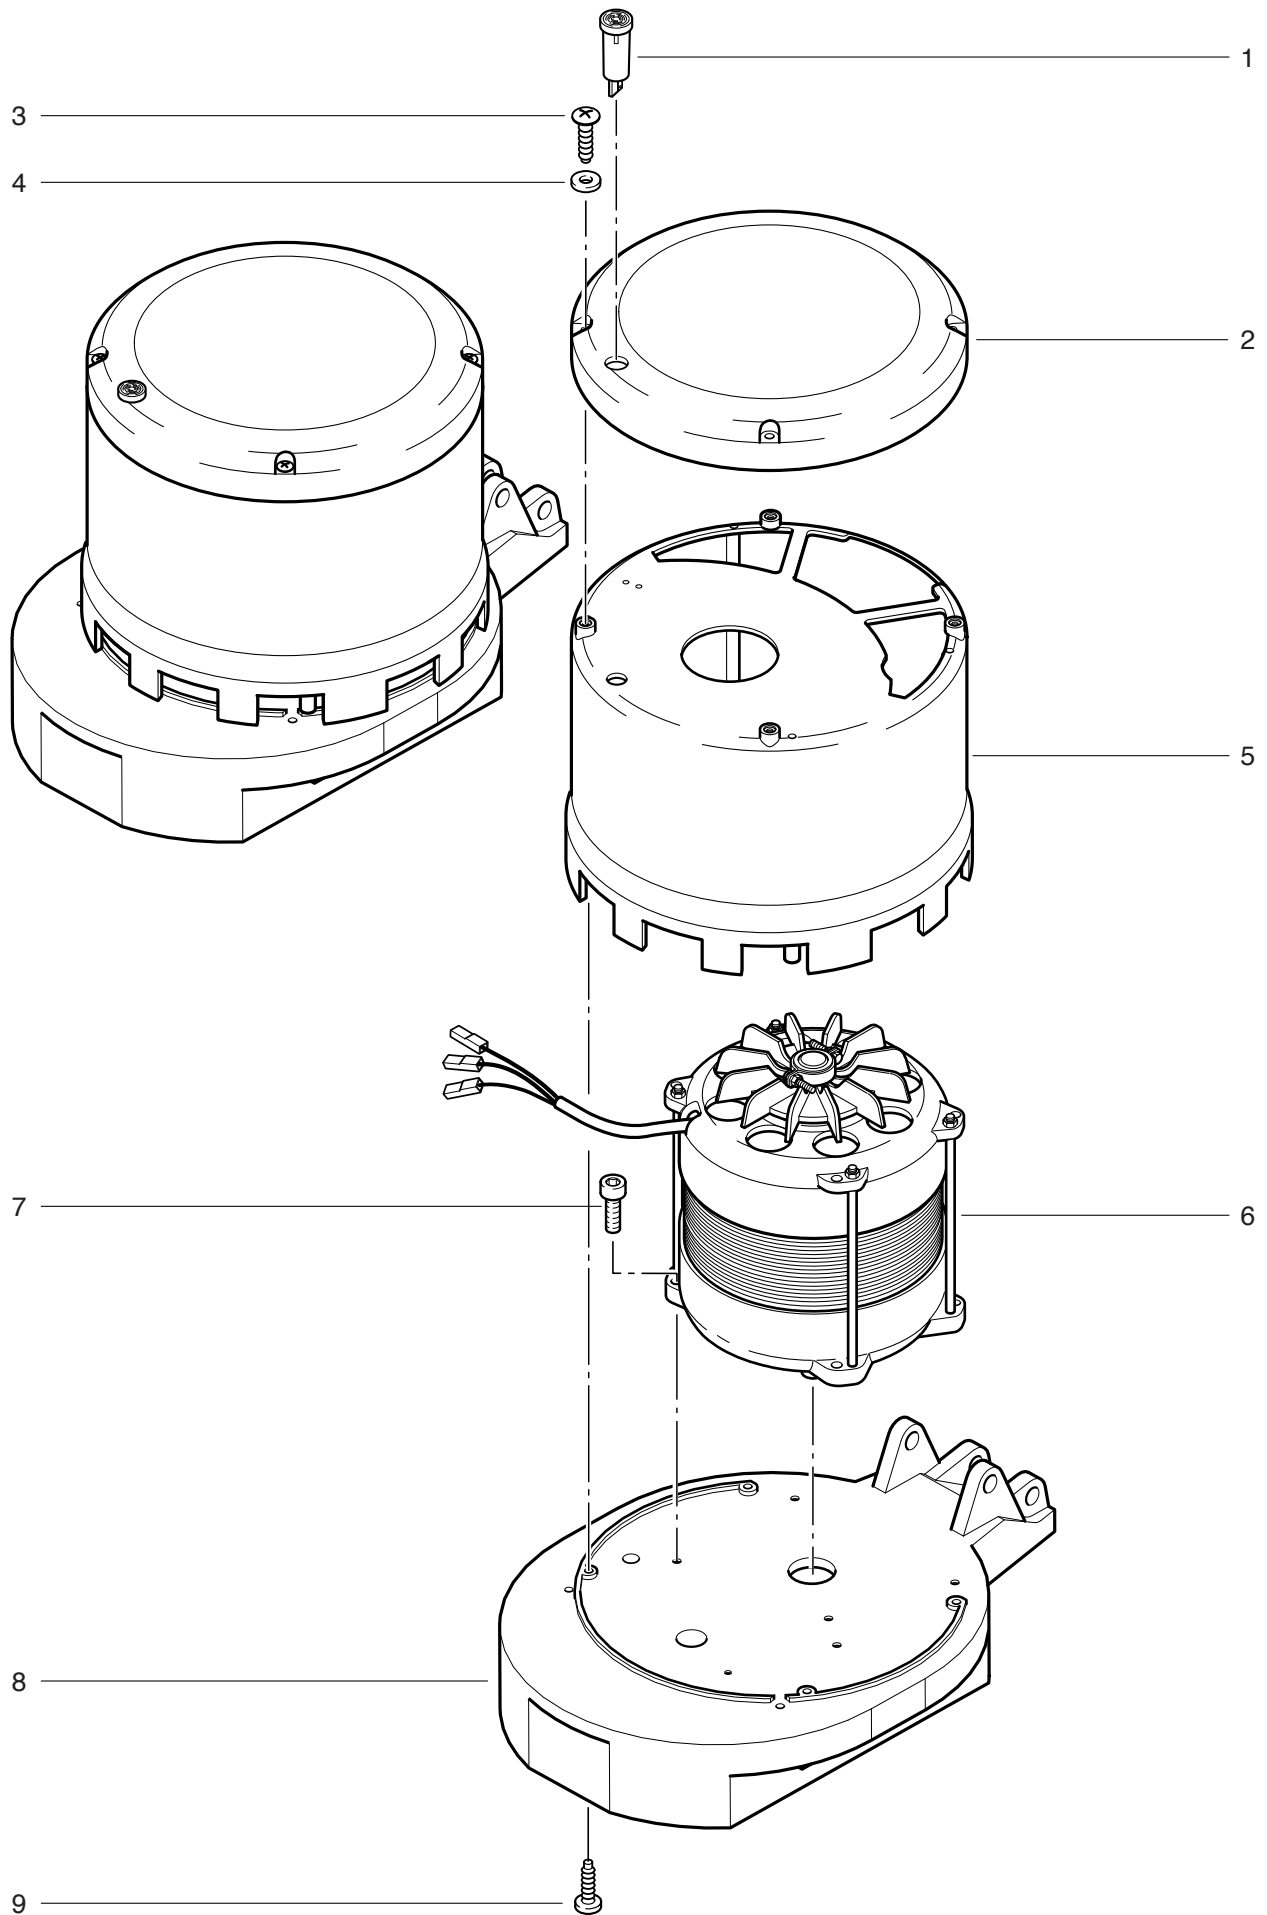

**R 43 -900**  
**Motor**

**R 43 -900**  
**Motor**

<b>Pos.</b>	<b>Description</b>	<b>Reference</b>
01	Signal lamp red	P...355
02	Red cap	782.205
03	Screw M 5x10	P...481Z
04	Washer M 5	P...497G
05	Motor housing	782.301
06	Motor complete	785.200
07	Hexagon socket screw M 6x25	P...486T
08	Motor support red	782.400
09	PT-screw KA 50x25	P...515L